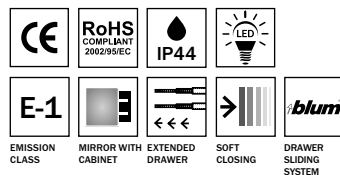

Instinct 80

White BL

Κρεμαστή βάση επίπλου - 2 αποθηκευτικοί χώροι - 2 συρτάρια /
Λευκή γυαλιστερή λάκα
Suspended Base Unit - 2 storage spaces - 2 drawers /
Shiny White lacquered finish
5PIN080WH / (75,5 x 43,5 x 60)

Νιπτήρας πορσελάνης - Προφίλ 4cm /
Porcelain top 4cm profile & intergrated washbasin
6BSF080BL / (80 x 46 x 16)

Καθρέπτης- Ενιαίος αποθηκευτικός χώρος - 2 πόρτες και εταζέρα /
Λευκή γυαλιστερή λάκα
Mirror Unit - Single storage space - 2 doors - with shelf /
Shiny White lacquered finish
5KIN080WH / (78 x 14 x 70)

Καθρέπτης σε ξύλινη βάση /
Mirror on wooden carrier plate /
5KPN080MR / (80 x 2 x 57)

Φωτιστικό Celia / Light Celia
6FCE00001