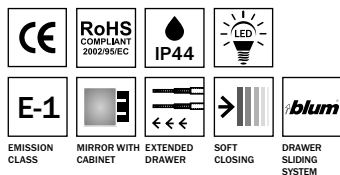

Luxus 100

PL Wood

**Κρεμαστή βάση επίπλου - 2 συρτάρια /
Μελαμίν PL Wood
Suspended Base Unit - 2 drawers /
Laminate PL Wood finish
5PLX100WD / (96,50 x 40 x 50)**

**Νιπτήρας πορσελάνης - Προφίλ 4cm /
Porcelain top 4cm profile & integrated washbasin
6BIS100PC / (100 x 44 x 16)**

**Καθρέπτης - 2 αποθηκευτικοί χώροι - Αριστερή
ανακλινόμενη πόρτα /
Μελαμίν PL Wood
Mirror Unit - 2 storage spaces - Swing Up Mirror
Door /
Laminate PL Wood finish
5KLX090WD / (97 x 12 x 50)**

**Φωτιστικό Eva / Light Eva
6FEV00002**