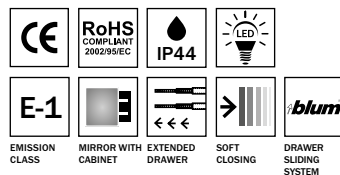

Collection / **Prestige**

Ritmo 95

White

Επιδαπέδια βάση επίπλου - 4 αποθηκευτικοί χώροι - 3 πόρτες - 1 συρτάρι /
Λευκή γυαλιστερή λάκα
Floor standing Base Unit - 4 storage spaces - 3 doors - 1 drawer /
Shiny White lacquered finish
5PRT095WH / (93 x 34 x 80)

Νιπήρας Πορσελάνης - Monoblock /
Porcelain Monoblock washbasin
6BSA095PC / (97 x 51 x 20)

Καθρέπτης με 2 ερμαρια & 2 σποτάκια (IP44) /
Λευκή γυαλιστερή λάκα
Mirror Unit with 2 cabinets & 2 spotlights (IP44) /
Shiny White lacquered finish
5KRT100WH / (98 x 15 x 75)