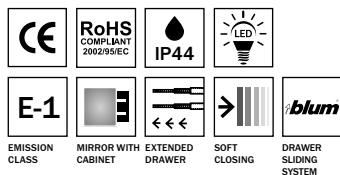

Instinct 100

Natural Oak

Κρεμαστή βάση επίπλου - 2 αποθηκευτικοί χώροι - 2 συρτάρια /
Μελαμίν Natural Oak
Suspended Base Unit - 2 storage spaces -
2 drawers /
Laminate Natural Oak Finish
5PIN100NO / (96,5 x 43,5 x 60)

Νιπτήρας πορσελάνης - Προφίλ 4cm /
Porcelain top 4cm profile & intergrated washbasin
6BSF100PC / (101 x 46 x 17)

Καθρέπτης - 2 αποθηκευτικοί χώροι - 3 πόρτες και εταζέρα /
Μελαμίν Natural Oak
Mirror Unit -2 storage spaces - 3 doors - with shelf /
Laminate Natural Oak Finish
5KIN100NO / (98 x 14 x 70)

Φωτιστικό Celia / Light Celia
6FCE00001