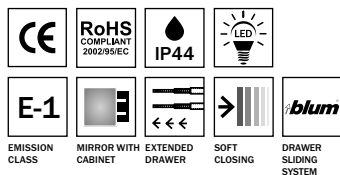

Status 100

White

Κρεμαστή βάση επίπλου - 3 αποθηκευτικοί χώροι - 1 πόρτα - 2 συρτάρια /
Λευκή γυαλιστερή λάκα
Suspended Base Unit - 3 storage spaces - 1 Door - 2 drawers /
Shiny White lacquered finish
5PSU100WH / (96 x 40 x 50)

Νιπτήρας πορσελάνης - Προφίλ 4cm /
Porcelain top 4cm profile & integrated washbasin
6BIS100PC / (100 x 44 x 16)

Καθρέπτης - 2 αποθηκευτικοί χώροι - Αριστερή ανακλινόμενη πόρτα /
Λευκή γυαλιστερή λάκα
Mirror Unit - 2 storage spaces - Swing Up Mirror Door /
Shiny White lacquered finish
5KSU090WH / (97 x 12 x 50)

Φωτιστικό Eva / Light Eva
6FEV00002