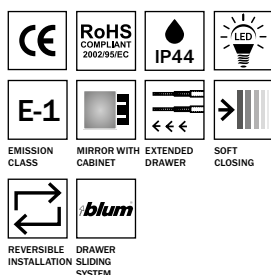

Collection / **Elegance**

Luxus 70

White

Κρεμαστή βάση επίπλου - 2 συρτάρια /
Λευκή Γυαλιστερή Λάκα
Suspended Base Unit - 2 drawers /
Shiny White lacquered finish
5PLX070WH / (67,50 x 40 x 50)

Νιπτήρας πορσελάνης - Προφίλ 4cm /
Porcelain top 4cm profile & integrated washbasin
6BIS070PC / (71 x 44 x 16,5)

Καθρέπτης - Ενιαίος αποθηκευτικός χώρος -
2 πόρτες /
Λευκή Γυαλιστερή Λάκα
Mirror Wall Unit - Single storage space - 2 doors /
Shiny White lacquered finish
5KSU060WH / (60 x 12 x 68)

Φωτιστικό Eva / Light Eva
6FEV00002

Καθρέπτης σε ξύλινη βάση /
Mirror on wooden carrier plate /
5KPN065MR / (62 x 2 x 57)

Φωτιστικό Pandora / Light Pandora
6FPA00001

Κρεμαστή στήλη - 2 αποθηκευτικοί χώροι -
Αντιστρεπτή /
Λευκή Γυαλιστερή Λάκα
Suspended Side Cabinet - 2 storage spaces -
Reversible Installation /
Shiny White lacquered finish
5SLX035WH / (34 x 34 x 118)