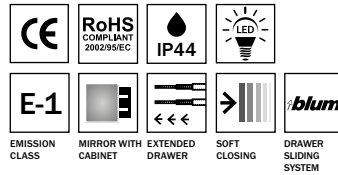

EMISSION CLASS
MIRROR WITH CABINET
EXTENDED DRAWER
SOFT CLOSING
DRAWER SLIDING SYSTEM