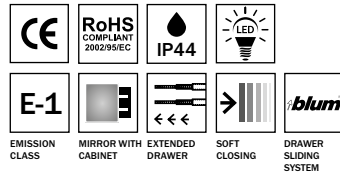

Instinct 80

Natural Oak

Κρεμαστή βάση επίπλου - 2 αποθηκευτικοί χώροι - 2 συρτάρια /
Μελαμίν Natural Oak
Suspended Base Unit - 2 storage spaces -
2 drawers /
Laminate Natural Oak Finish
5PIN080NO / (75,5 x 43,5 x 60)

Νιπτήρας πορσελάνης - Προφίλ 4cm /
Porcelain top 4cm profile & intergrated washbasin
6BSF080PC / (80 x 46 x 16)

Καθρέπτης- Ενιαίος αποθηκευτικός χώρος - 2 πόρτες και εταζέρα /
Μελαμίν Natural Oak
Mirror Unit - Single storage space - 2 doors -
with shelf /
Laminate Natural Oak Finish
5KIN080NO / (78 x 14 x 70)