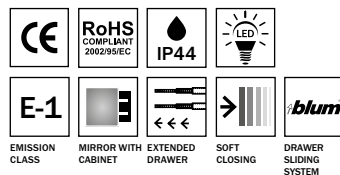

Instinct 100

White

Κρεμαστή βάση επίπλου - 2 αποθηκευτικοί χώροι - 2 συρτάρια /
Λευκή γυαλιστερή λάκα
Suspended Base Unit - 2 storage spaces - 2 drawers /
Shiny White lacquered finish
5PIN100WH / (96,5 x 43,5 x 60)

Νιπτήρας πορσελάνης - Προφίλ 4cm /
Porcelain top 4cm profile & intergrated washbasin
6BSF100PC / (101 x 46 x 17)

Καθρέπτης - 2 αποθηκευτικοί χώροι - 3 πόρτες και εταζέρα /
Λευκή γυαλιστερή λάκα
Mirror Unit -2 storage spaces - 3 doors - with shelf /
Shiny White lacquered finish
5KIN100WH / (98 x 14 x 70)