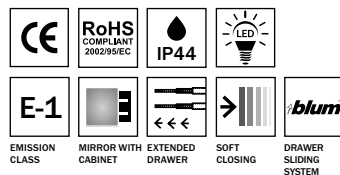

EMISSION CLASS

MIRROR WITH CABINET

EXTENDED DRAWER

SOFT CLOSING

DRAWER SLIDING SYSTEM