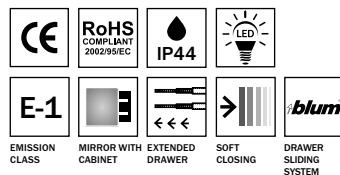

Instinct 80

White

Κρεμαστή βάση επίπλου - 2 αποθηκευτικοί χώροι - 2 συρτάρια /
Λευκή γυαλιστερή λάκα
Suspended Base Unit - 2 storage spaces - 2 drawers /
Shiny White lacquered finish
5PIN080WH / (75,5 x 43,5 x 60)

Νιπτήρας πορσελάνης - Προφίλ 4cm /
Porcelain top 4cm profile & intergrated washbasin
6BSF080PC / (80 x 46 x 16)

Καθρέπτης- Ενιαίος αποθηκευτικός χώρος - 2 πόρτες και εταζέρα /
Λευκή γυαλιστερή λάκα
Mirror Unit - Single storage space - 2 doors - with shelf /
Shiny White lacquered finish
5KIN080WH / (78 x 14 x 70)