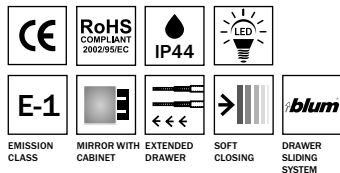

Collection / **Elegance**

Luxus 100

White

Κρεμαστή βάση επίπλου - 2 συρτάρια /
Λευκή Γυαλιστερή Λάκα
Suspended Base Unit - 2 drawers /
Shiny White lacquered finish
5PLX100WH / (96,50 x 40 x 50)

Νιπτήρας πορσελάνης - Προφίλ 4cm /
Porcelain top 4cm profile & integrated washbasin
6BIS100PC / (100 x 44 x 16)

Καθρέπτης - 2 αποθηκευτικοί χώροι - Αριστερή
ανακλινόμενη πόρτα /
Mirror Unit - Two storage spaces - Swing Up Mirror
Door /
5KSU090WH / (97 x 12 x 50)

Φωτιστικό Eva / Light Eva
6FEV00002

Κρεμαστή στήλη - 2 αποθηκευτικοί χώροι -
Αντιστρεπτή /
Λευκή Γυαλιστερή Λάκα
Suspended Side Cabinet - 2 storage spaces -
Reversible Installation /
Shiny White lacquered finish
5SLX035WH / (34 x 34 x 118)