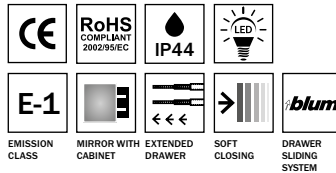

EMISSION CLASS

MIRROR WITH CABINET

EXTENDED DRAWER

SOFT CLOSING

DRAWER SLIDING SYSTEM