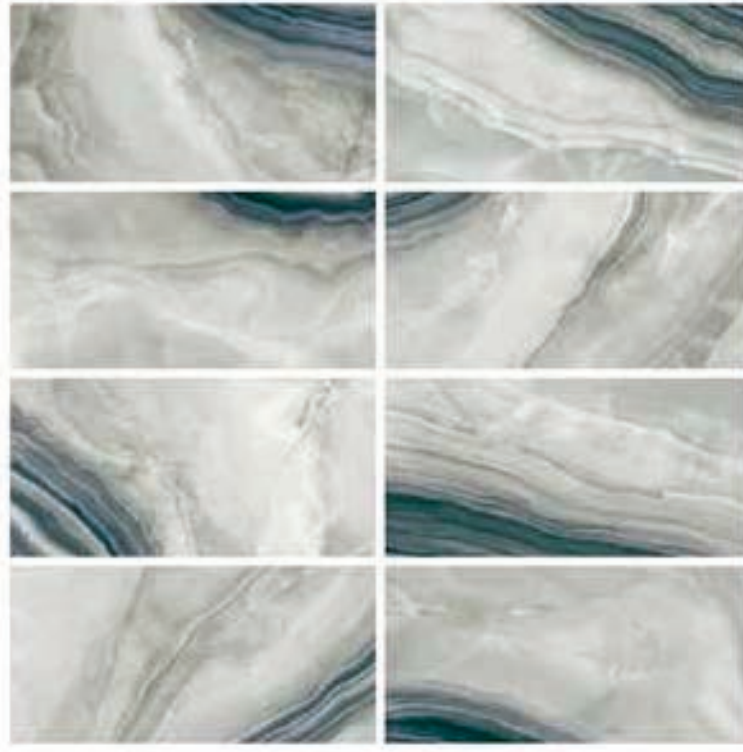

PO

R

Διαφορετικά γραφικά

Persian Onyx Polished
53,20 € / m²

Κιβώτιο		Παλέτα
Τεμ.	m ²	m ²
2	1,44	46,08

PERSIAN ONYX
60X120

NAXOS
59X119

Naxos Sea Foam Polished