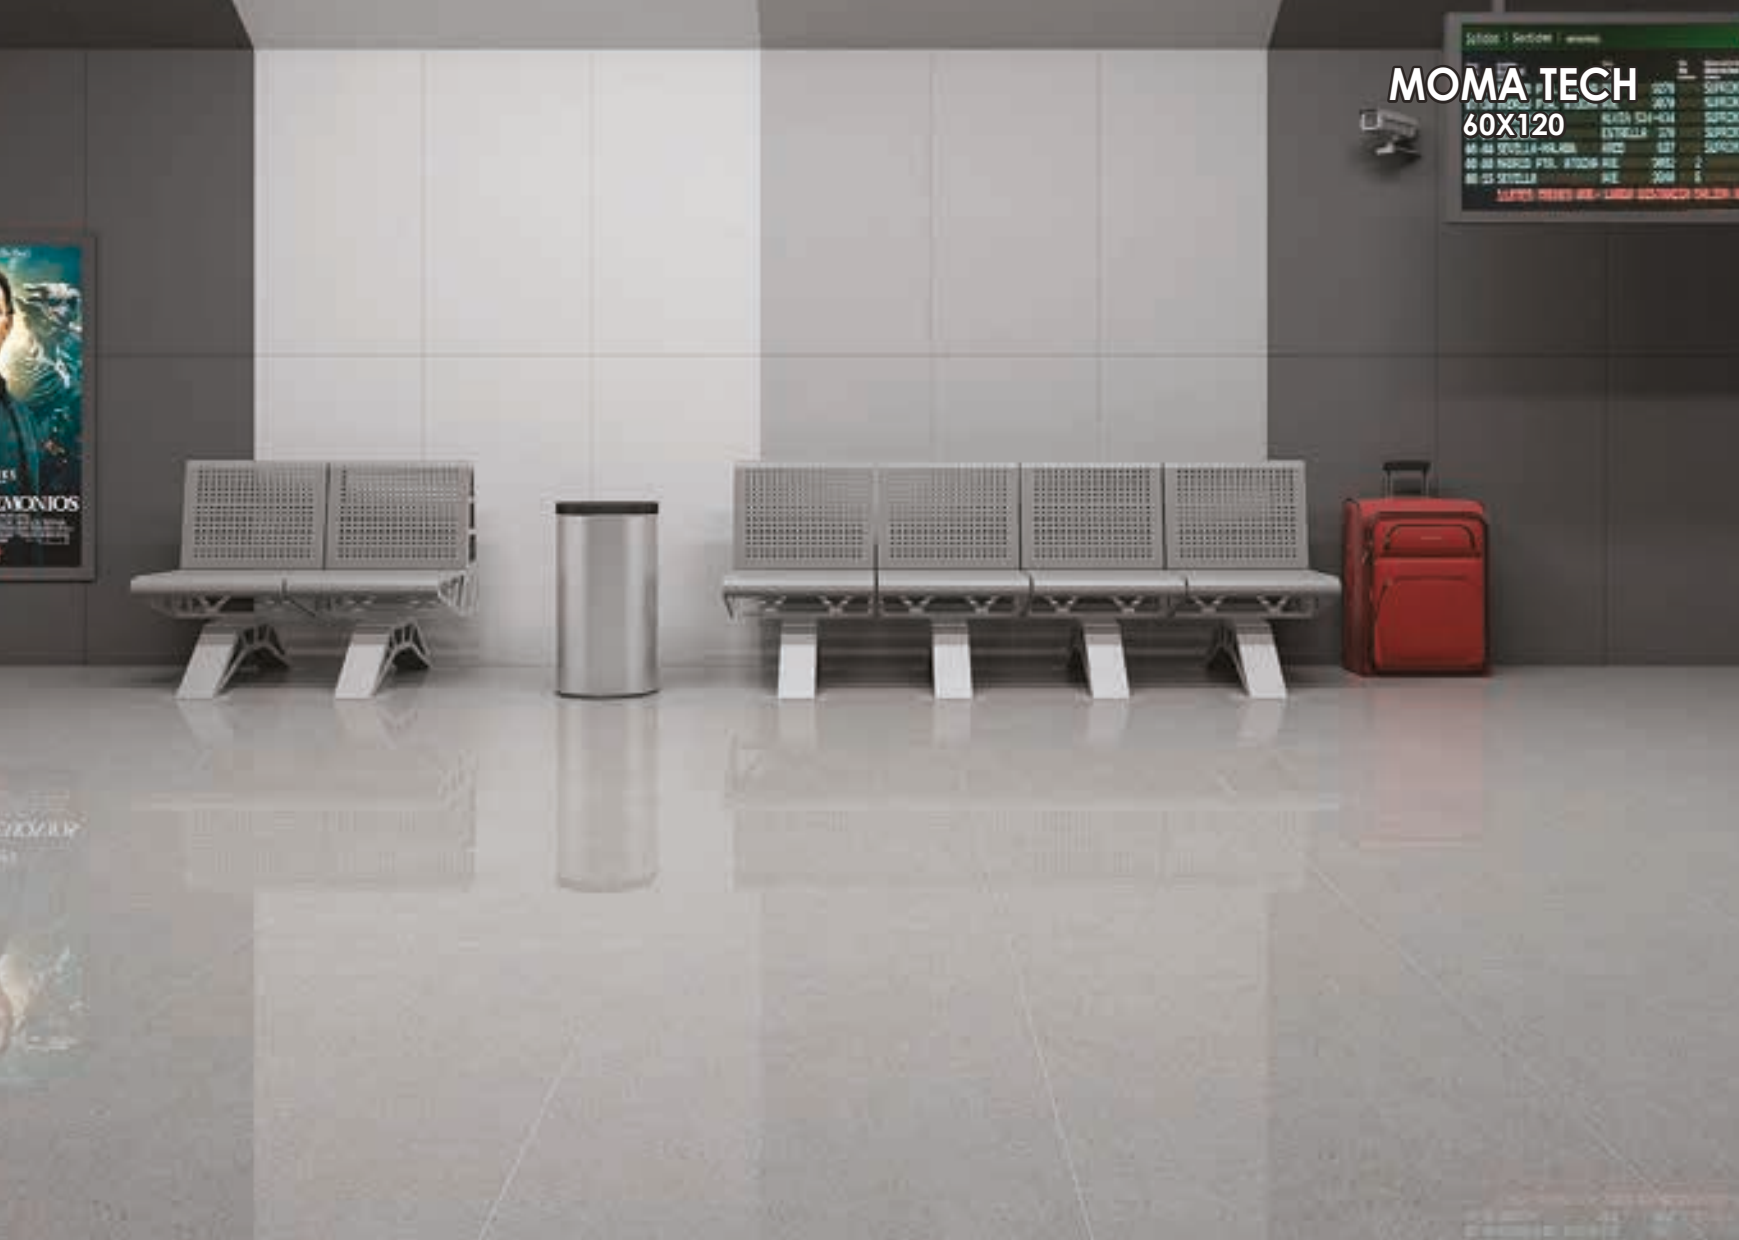

MOMA TECH
60X120