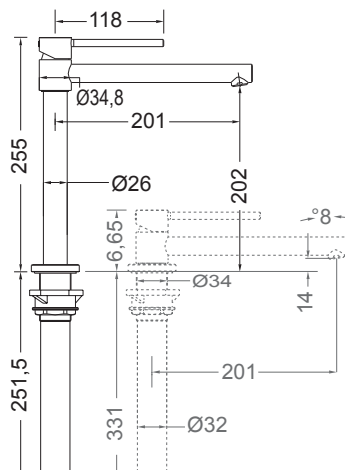

2 οπών με βυθιζόμενο ρουξούνι. Ελάχιστο ύψος: 4,6 εκ.
Ιδανική για ανοιγόμενο παράθυρο.

145705-100

Tonda

Χρώμιο 265,00€

Βυθιζόμενος κορμός. Ελάχιστο ύψος: 6,65 εκ.
Ιδανική για ανοιγόμενο παράθυρο.

Ανακλινόμενες / Παραθύρου