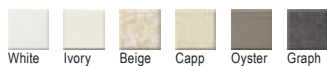

Νεροχύτες από ορυκτό Γρανίτη
ΠΥΡΙΜΑΧΟΙ (280°C)
ΑΝΘΕΚΤΙΚΟΙ στα ΧΤΥΠΗΜΑΤΑ & ΟΞΕΑ
Sanitized®: Αντιβακτηριακή προστασία