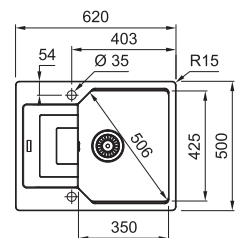

Καλάθι κρεμαστό Inox **35,00 €**
W28 (40x33εκ.)

Αντιστρεφόμενος

Γούρνα 35x42,5x22,5εκ.
Κοπή πάγκου: πατρών
Οπές 1+1 προχαραγμένες