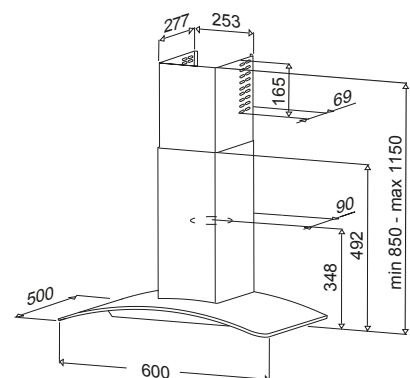

DELTA - Επίτοιχος

60 εκ.

INOX με CLEAR κρύσταλλο Securit

DELTA60 320,00€

Φίλτρο άνθρακα (προαιρετικό)

902979876

εισφορά ανακύκλωσης

1,78 €

"Push button"
Πιεζόμενα μπουτόν
• 3 Ταχύτητες

Φωτισμός LED 2 x 2,5 W

.Φίλτρα αλουμινίου (πλένονται)

Έξοδος Ø 150

Ελεύθερη απορρόφηση 425 m³/h
Απορρόφηση EN61591 400 m³/h
Συνολική ισχύς 125 W
Πίεση 235 Pa
Επίπεδο θορύβου 51-63 dB

Ενεργειακή κλάση D

Ελάχιστο ύψος τοποθέτησης:
50 εκ. από ηλεκτρική εστία
65 εκ. από εστία υγραερίου