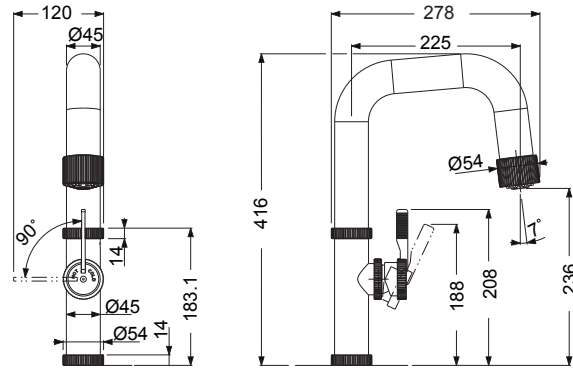

400686-400 Raw

Μαύρο ματ 360,00€

Περιστρεφόμενο ρουζόμυ με συρόμενο ντους 2 λειτουργιών (shower / spray) και άθραυστο σπινάλ