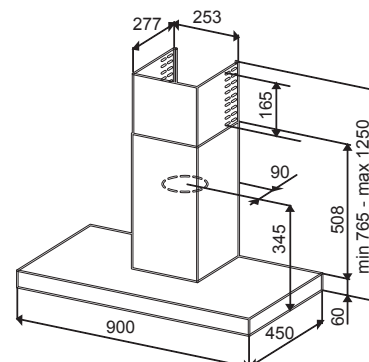

ZETA - Επίτοιχος

90 εκ.

INOX με ΜΑΥΡΟ κρύσταλλο Securit

ZETA90

485,00€

Φίλτρο άνθρακα (προαιρετικό)

902979876

εισφορά ανακύκλωσης

2,52 €

"Capacitive touch"
Πληκτρολόγιο αφής φωτιζόμενο
• 3 Ταχύτητες + 1 εντατική
• Ψηφιακή ένδειξη ταχύτητας

Timer: λειτουργία αυτόματης διακοπής 5min μετά την χρήση

Φωτισμός LED 2 x 2,5 W

Φίλτρα αλουμινίου (πλένονται)

Έξοδος Ø 150

Ελεύθερη απορρόφηση
Απορρόφηση EN61591
770 m³/h
695 m³/h
255 W
Συνολική ισχύς
Πίεση
550 Pa
Επίπεδο θορύβου
51-66 dB

Ενεργειακή κλάση A

Ελάχιστο ύψος τοποθέτησης:
50 εκ. από ηλεκτρική εστία
65 εκ. από εστία υγραερίου