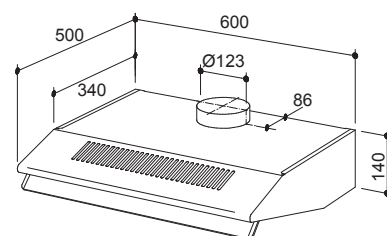

"Push button"
Πιεζόμενα μπουτόν
• 3 Ταχύτητες

Φωτισμός LED 2 x 4 W

Φίλτρο αλουμινίου (πλένεται)

Έξοδος Ø 120

Ελεύθερη απορρόφηση 390 m³/h
Ισχύς 268 W
Πίεση 333 Pa
Επίπεδο θορύβου 49-65 dB

Ενεργειακή κλάση E

Ελάχιστο ύψος τοποθέτησης:
50 εκ. από ηλεκτρική εστία
65 εκ. από εστία υγραερίου