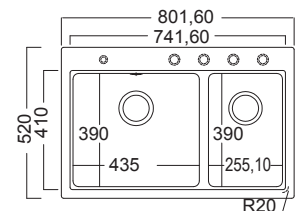

Νεροχύτες από ορυκτό Γρανίτη

ΠΥΡΙΜΑΧΟΙ (280°C)

ΑΝΘΕΚΤΙΚΟΙ στα ΧΤΥΠΗΜΑΤΑ & ΟΞΕΑ

Sanitized[®]: Αντιβακτηριακή προστασία

5200 White

5200 | ←80→ | **80x52εκ.**
Ένθετος | **295,00€**

Γούρνα μεγάλη 43,5x39x20,3εκ.
Γούρνα μικρή 25,5x39x17,7εκ.
Κοπή Πάγκου 78,6x50,4εκ.(R20)
Οπές 5 προχαραγμένες