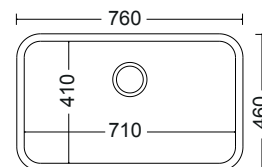

Γούρνα 71x41x20εκ.
Κοπή πάγκου πατρών