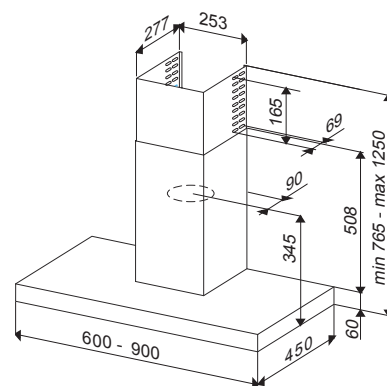

Φωτισμός LED 2 x 2,5 W

Φίλτρα αλουμινίου (πλένονται)

Έξοδος Ø 150

Ελεύθερη απορρόφηση 425 m³/h
Απορρόφηση EN61591 400 m³/h
Συνολική ισχύς 125 W
Πίεση 240 Pa
Επίπεδο θορύβου 51-63 dB

Ενεργειακή κλάση D

Ελάχιστο ύψος τοποθέτησης:
50 εκ. από ηλεκτρική εστία
65 εκ. από εστία υγραερίου