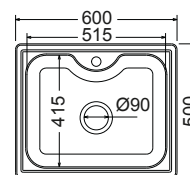

Γούρνα 51,5x41,5x20εκ.

Κοπή πάγκου 57x47,5εκ.

Οπή 1