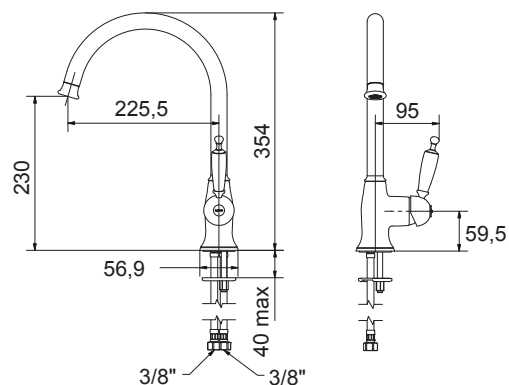

Στις τιμές δεν συμπεριλαμβάνεται ο Φ.Π.Α.

bugnatese

Made in ITALY

OXFORD

5

Χρόνια
Εγγύηση

6381-100	Oxford	Χρώμιο	170,00€
6381-400	Oxford	Μαύρο Ματ	195,00€
6381-220	Oxford	Bronze	205,00€
6381-222	Oxford	Rame	215,00€