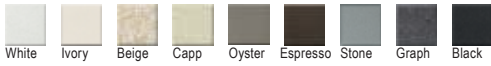

6105 Graphite

6160 | ←45→ | **62x50εκ.**
Ένθετος | **245,00€**

Καλάθι κρεμαστό Inox **35,00 €**
W28 (40x33εκ.)

Αντιστρεφόμενος

Γούρνα 35x42,5x22,5εκ.
Κοπή πάγκου: πατρών
Οπές 1+1 προχαραγμένες

6100 | ←60→ | **78x50εκ.**
 Ένθετος **265,00€**