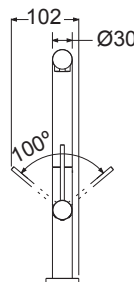

48580-400 Tozo

Μαύρο ματ **245,00€**

48580-300 Tozo

Λευκό ματ **245,00€**

Περιστρεφόμενο ρουξούνι με συρόμενο ντους μονής ροής