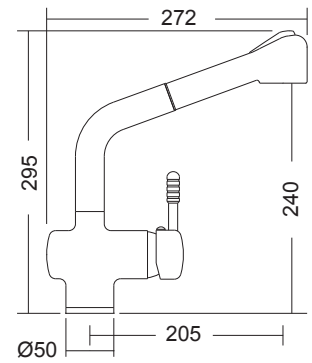

142515-100 Klint
Περιστρεφόμενο ρουξούνι

Χρώμιο **125,00€**

143517-100 Viva
Περιστρεφόμενο ρουξούνι

Χρώμιο **95,00€**

5112-100 **Split**
Περιστρεφόμενο ρουζούνι

Χρώμιο **138,00€**

Διαρρούμενη μπαταρία για
χρήση παραθύρου
Ελάχιστο ύψος: 12 εκ.