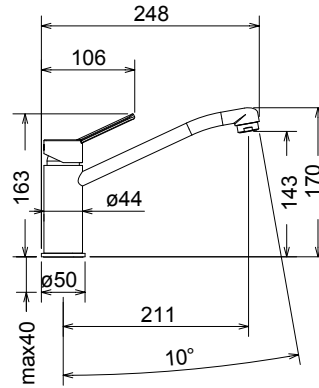

42191-100   **Newpro**   Χρώμιο   **110,00€**

Περιστρεφόμενος κορμός με μακρύ ρουξούνι