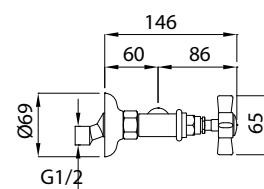

bugnatese

Made in ITALY

PRINCETON Τοίχου

5

Χρόνια
Εγγύηση

852-100	Princeton	Χρώμιο	210,00€
852-400	Princeton	Μαύρο ματ	245,00€
852-220	Princeton	Bronze	260,00€

Τοίχου με περιστρεφόμενο ρουζούνι