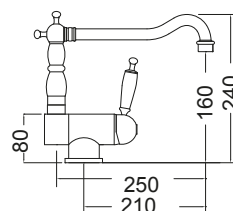

Περιστρεφόμενο ρουζούνι

bugnatese

Made in ITALY

OXFORD παραθύρου

5

Χρόνια
Εγγύηση

7596-100	Oxford	Χρώμιο	245,00€
7596-220	Oxford	Bronze	285,00€

Περιστρεφόμενο / Ανακλινόμενο ρουξούνι για χρήση παραθύρου. Ελάχιστο ύψος: 8 εκ.