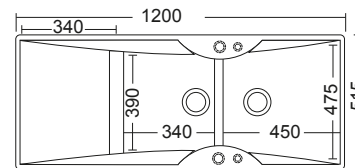

Αντιστρεφόμενος
Γούρνα μεγάλη 45x47,5x21εκ.
Γούρνα μικρή 34x39x21εκ.
Κοπή ένθετου 118x49
Οπές 2+2 προχαραγμένες

Καλάθι Inox **35,00 €**
Μικρό W17 (37,3/31x31,8 εκ.)
Μεγάλο W16 (40/30,5x40,5 εκ.)

Ροζέτες Χρώμιο **42,00 €**
R1001 1 οπής
R1002 2 οπών ΑΚΑΤΑΛΛΗΛΗ
ΓΙΑ ΑΡΙΣΤΕΡΗ ΠΟΔΙΑ

Dispenser Χρώμιο **30,00 €**
5900
ΑΚΑΤΑΛΛΗΛΟ
ΓΙΑ ΑΡΙΣΤΕΡΗ ΠΟΔΙΑ

Ανταλλακτικά: Σαράκι βαλβίδας χρωμέ **5,00 €**

Στις τιμές των νεροχυτών, συμπεριλαμβάνονται χρωμέ βαλβίδες πολυτελείας, σωληνώσεις, λιποσυλλέκτης & σετ στήριξης στους υποκαθήμενους.