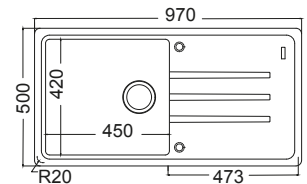

Γούρνες 33,7x42x20εκ.
Κοπή πάγκου 84x48εκ. (R20)
Οπές 1+1 προχαραγμένες

105 ←60→ **97x50εκ.**
Ένθετος **240,00€**

Καλάθι κρεμαστό Inox **35,00 €**
W14 (43,5x32 εκ.)

Αντιστρεφόμενος
Γούρνα 45x42x20εκ.
Κοπή πάγκου 95x48εκ. (R20)
Οπές 1+1 προχαραγμένες