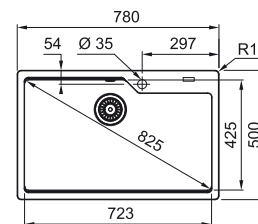

6075 Black

6050 ←60→ **56x50εκ.**
Ένθετος **260,00€**

Καλάθι κρεμαστό Inox 35,00 €
W28 (40x33εκ.)

Διάσταση γούρνας: 50,3x42,5x23,5εκ.
Κοπή πάγκου: πατρών
Οπές: 2 προχαραγμένες

6205  **86x50εκ.**
 Ένθετος **310,00€**

Καλάθι κρεμαστό Inox **35,00 €**
 Μικρό W29 (32x33 εκ.)
 Μεγάλο W28 (40x33εκ.)

Γούρνα μεγάλη 43,2x42,5x23,5εκ.
 Γούρνα μικρή 34,1x36,4x22,5εκ.
 Κοπή πάγκου: πατρών
 Οπές 2 προχαραγμένες

6200  **78x50εκ.**
 Ένθετος **295,00€**

Καλάθι κρεμαστό Inox **35,00 €**
 W28 (40x33εκ.)

Διάσταση γούρνας 72,3x42,5x23,5εκ.
 Κοπή πάγκου: πατρών
 Οπές 1 προχαραγμένη

Αξεσουάρ: Βαλβίδες 3/2" με υπερχειλίση σε 3 χρωματισμούς (προαιρετικά)

- 670-400 (Black) **39,00 €** | • 670-220 (Bronze) **47,00 €**
- 670-222 (Rame) **55,00 €**