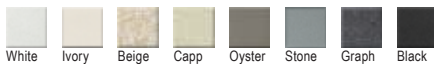

Ανταλλακτικά: Σχαράκι βαλβίδας χρωμέ **5,00 €**

Στις τιμές των νεροχυτών, συμπεριλαμβάνονται χρωμέ βαλβίδες πολυτελείας, σωληνώσεις, λιποσυλλέκτης.

Στις τιμές δεν συμπεριλαμβάνεται ο Φ.Π.Α.

Νεροχύτες από ορυκτό Γρανίτη
ΠΥΡΙΜΑΧΟΙ (280°C)
ΑΝΘΕΚΤΙΚΟΙ στα ΧΤΥΠΗΜΑΤΑ & ΟΞΕΑ
Sanitized[®]: Αντιβακτηριακή προστασία

6075 Black

6050 ←60→ **56x50εκ.**
Ένθετος **260,00€**

Καλάθι κρεμαστό Inox 35,00 €
W28 (40x33εκ.)

Διάσταση γούρνας: 50,3x42,5x23,5εκ.
Κοπή πάγκου: πατρών
Οπές: 2 προχαραγμένες

6205  **86x50εκ.**
 Ένθετος **310,00€**