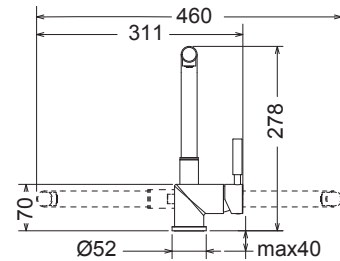

5

Χρόνια
Εγγύηση

Διαρούμενη μπαταρία για χρήση παραθύρου

CARRON
PHOENIX

5080-100

Split

Χρώμιο **198,00€**

Περιστρεφόμενο ρουξούνι με συρόμενο τηλέφωνο 2 λειτουργιών (shower / spray) και άθραυστο σπινάλ. Ελάχιστο ύψος: 12 εκ.