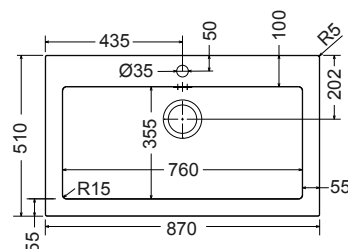

Γούρνα 76x35,5x20,9εκ.

Κοπή πάγκου 84x48εκ.

Οπή 1