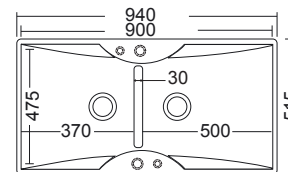

3200U	← 100 →	94x51,5εκ.
Υποκαθήμενος		300,00€

Αντιστρεφόμενος
Γούρνα μεγάλη 50x47,5x21εκ.,
Γούρνα μικρή 37x47,5x21εκ.
Κοπή ένθετου 92x49,5εκ.
Κοπή υποκαθήμενου: πατρών
Οπές 2+2 προχαραγμένες

Καλάθι Inox **35,00 €**
Μικρό W17 (37,3/31x31,8 εκ.)
Μεγάλο W16 (40/30,5x40,5 εκ.)

Ροζέτες Χρώμιο **42,00 €**
R1001 1 οπής
R1002 2 οπών

Dispenser Χρώμιο **30,00 €**
5900