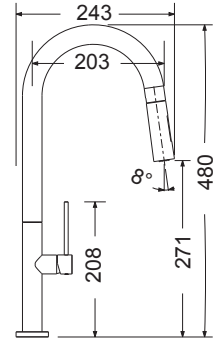

48780-100 Tozo

Χρώμιο **210,00€**

48780-Granite Tozo

Granite **225,00€**

Περιστρεφόμενο ρουξούνι με
συρόμενο ντους 2πλής ροής
(shower/spray)