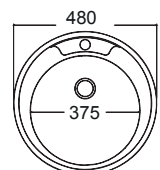

59,00€

Πλήρης συσκευασία: 10 τεμ.

Γούρνα Ø37,5x16εκ.
Κοπή πάγκου Ø41,5εκ.

25900

Ø48εκ.

Λείο

69,00€

Πλήρης συσκευασία: 10 τεμ.