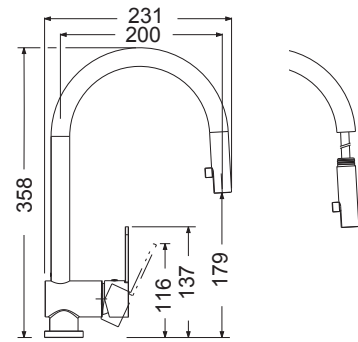

15780-Granite Base

Granite **150,00€**

Περιστρεφόμενο ρουζούνι με συρόμενο ντους & άθραυστο σπινάλ