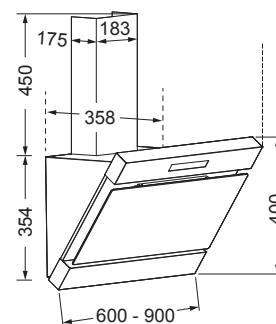

Ενεργειακή κλάση D

Συνιστώμενο ύψος από τον πάγκο 50-60εκ.

TICINO - Επίτοιχος	90 εκ.	60 εκ.
INOX με MAYPO κρύσταλλο Securit	TICI 90 245,00€	TICI 60 215,00€
Φίλτρα άνθρακα, σετ 2 τεμ. (προαιρετικά)	FACE 25,00€	FACE 25,00€
εισφορά ανακύκλωσης	3,28 €	1,50 €