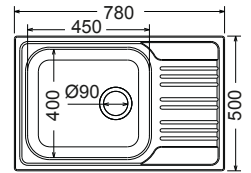

Αντιστρεφόμενος

Γούρνα 45x40x18εκ.

Κοπή πάγκου 75,5x48εκ.

Οπή κατόπιν ζήτησης