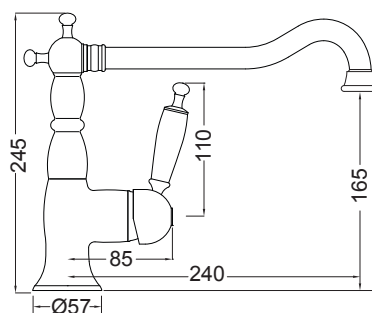

5

Χρόνια
Εγγύηση

Bronze/Λευκό

Bronze/Ξύλο

6382-100	Oxford	Χρώμιο	190,00€
6382-220300	Oxford	Bronze/Λευκό	220,00€
6382-220250	Oxford	Bronze/Ξύλο	220,00€

Μακρύ περιστρεφόμενο ρουζούνι

Μηχανισμός: 25,00 € (για κωδικό βλ.σελ. 106)