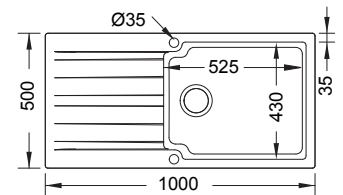

Αντιστρεφόμενος
Γούρνα 52,5x43x21εκ.
Κοπή πάγκου 97,6x47,6εκ.
Οπές 1+1 προχαραγμένες