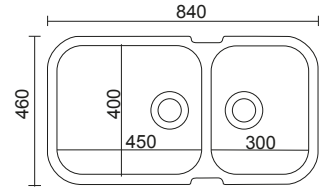

Satin (Λείο)

8435

Εξωτερική **84x46εκ.**

Λείο

260,00€

Καλάθι Inox **35,00 €**
Μικρό W12 (39x29,5 εκ.)
Μεγάλο W13 (42,5x40 εκ.)

Αντιστρεφόμενος

Γούρνα μεγάλη 45x40x18εκ.
Γούρνα μικρή 30x40x18εκ.
Κοπή πάγκου πατρών