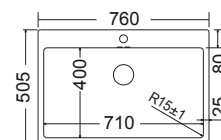

Μεγάλη Γούρνα 45x40x20εκ.
Μικρή Γούρνα 34x40x20εκ.
Κοπή πάγκου 84x48,5εκ.
Οπή 1

Καλάθι κρεμαστό Inox 35,00 €
W14 (43,5x32 εκ.)

29075 ←80→ **76x50,5εκ.**

Λείο **250,00€**

Γούρνα 71x40x20εκ.
Κοπή πάγκου 74x48,5εκ.
Οπή 1