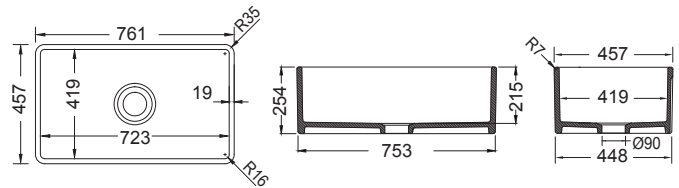

Σχάρα Inox **60,00 €**
23000015 (70x39 εκ.)

Γούρνα 72,3x41,9x21,5εκ.
Κοπή πάγκου χρησιμοποιήστε τον νεροχύτη