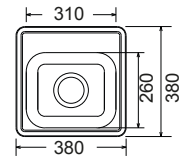

Γούρνα 31x26x16εκ.
Κοπή πάγκου 35x35εκ.
Οπή κατόπιν ζήτησης