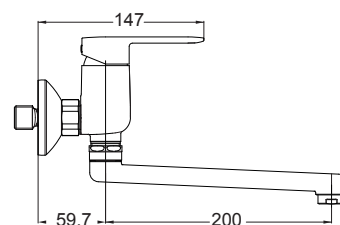

Χρώμιο **175,00€**

Περιστρεφόμενο / Ανακλινόμενο ρουξούνι για χρήση παραθύρου. Ελάχιστο ύψος: 7,8 εκ.

ΑΝΩ ΡΟΗΣ

711401-100

Tonda

Χρώμιο **180,00€**

Τοίχου με περιστρεφόμενο ρουξούνι

ΚΑΤΩ ΡΟΗΣ