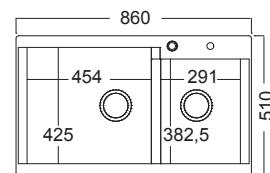

Γούρνα μεγάλη 45,4x42,5x21εκ.
Γούρνα μικρή 29,1x38,2x21εκ.
Κοπή Πάγκου 84x49εκ. (R20)
Οπές 2 προχαραγμένες

Καλάθι Inox **35,00 €**
Μικρό W20 (36x27 εκ.)
Μεγάλο W19 (43x41 εκ.)

Κρύσταλλο κοπής **40,00 €**
C4000 (30x46 εκ.)

Dispenser Χρώμιο **30,00 €**
5900