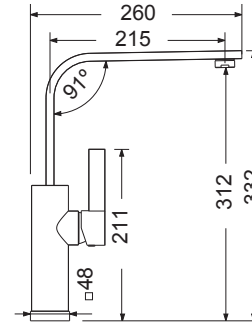

17510-100

Quam

Χρώμιο 235,00€

Περιστρεφόμενο ρουξούνι