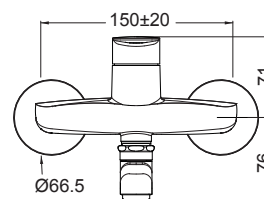

Χρώμιο **175,00€**

Περιστρεφόμενο / Ανακλινόμενο ρουξούνι για χρήση παραθύρου. Ελάχιστο ύψος: 7,8 εκ.

ΑΝΩ ΡΟΗΣ

711401-100

Tonda

Χρώμιο **180,00€**

Τοίχου με περιστρεφόμενο ρουξούνι

ΚΑΤΩ ΡΟΗΣ