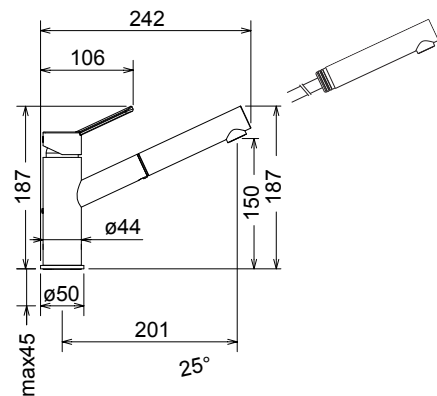

42181-100 Newpro

Χρώμιο 155,00€

42181-Granite Newpro

Granite 185,00€

Περιστρεφόμενος κορμός με
συρόμενο ντους & άθραυστο σπινάλ