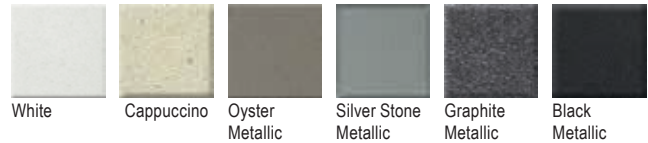

Στις τιμές των νεροχυτών, συμπεριλαμβάνονται χρωμέ βαλβίδες πολυτελείας, σωληνώσεις, λιποσυλλέκτης.

Στις τιμές δεν συμπεριλαμβάνεται ο Φ.Π.Α.

5075U Oyster

Νεροχύτες από ορυκτό Γρανίτη
ΠΥΡΙΜΑΧΟΙ (280°C)
ΑΝΘΕΚΤΙΚΟΙ στα ΧΤΥΠΗΜΑΤΑ & ΟΞΕΑ
Sanitized®: Αντιβακτηριακή προστασία