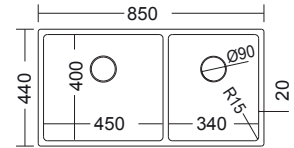

Βάθος 20 εκ.

Satin (Λείο)

28285

Εξωτερική **85x44εκ.**

Λείο

265,00€

Μεγάλη Γούρνα 45x40x20εκ.
Μικρή Γούρνα 34x40x20εκ.
Κοπή πάγκου πατρών

Καλάθι κρεμαστό Inox **35,00 €**
W14 (43,5x32 εκ.)