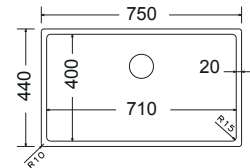

Γούρνα 71x40x20εκ.
Κοπή πάγκου πατρών

Καλάθι κρεμαστό Inox **35,00 €**
W14 (43,5x32 εκ.)