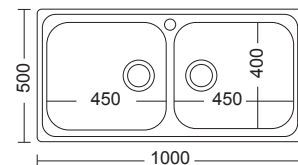

Γούρνα μεγάλη 45x40x21εκ.
Γούρνα μικρή 30x40x21εκ.
Κοπή πάγκου 84x48εκ.
Οπή 1

8540

100x50εκ.

Λείο
Σαγρέ

290,00€
305,00€

Καλάθι Inox **35,00 €**
W13 (42,5x40 εκ.)

Γούρνες 45x40x21εκ.
Κοπή πάγκου 98x48εκ.
Οπή 1