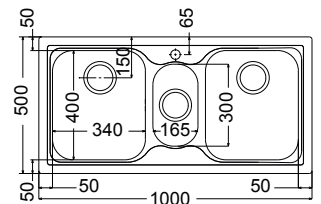

 Σαγρέ

8380 Λείο

8312

100x50εκ.

Λείο

320,00€

Καλάθι Inox 35,00 €
W15 (33x39 εκ.)

Γούρνες 34x40x19εκ.
Κοπή πάγκου 95x48εκ.
Οπή 1