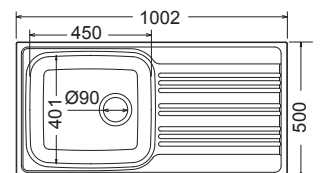

Αντιστρεφόμενος

Γούρνα 44,9x40,1x19,1εκ.

Κοπή πάγκου 84x48εκ.

Οπή κατόπιν ζήτησης

25110 | ←60→ | **100x50εκ.**

Λείο **104,00€**

Πλήρης συσκευασία: 10 τεμ.

Αντιστρεφόμενος