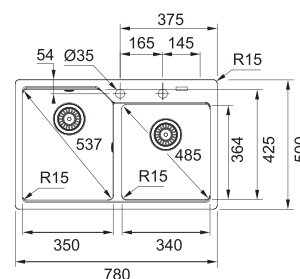

6075 Black

6050 ←60→ **56x50εκ.**
Ένθετος **260,00€**

Καλάθι κρεμαστό Inox 35,00 €
W28 (40x33εκ.)

Διάσταση γούρνας: 50,3x42,5x23,5εκ.
Κοπή πάγκου: πατρών
Οπές: 2 προχαραγμένες

6205  **86x50εκ.**
 Ένθετος **310,00€**

Καλάθι κρεμαστό Inox **35,00 €**
 Μικρό W29 (32x33 εκ.)
 Μεγάλο W28 (40x33εκ.)

Γούρνα μεγάλη 43,2x42,5x23,5εκ.
 Γούρνα μικρή 34,1x36,4x22,5εκ.
 Κοπή πάγκου: πατρών
 Οπές 2 προχαραγμένες

6200  **78x50εκ.**
 Ένθετος **295,00€**