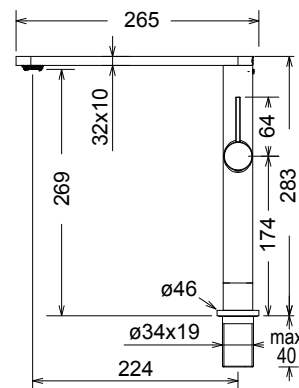

40713-100

Taya

Χρώμιο 215,00€

Περιστρεφόμενο ρουξούνι