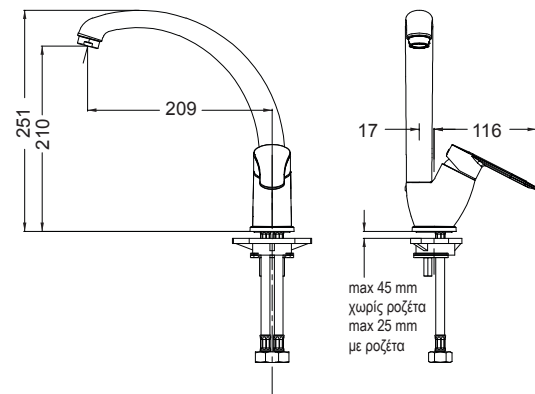

CARRON
PHOENIX

5080-100 Split Χρώμιο **198,00€**

Περιστρεφόμενο ρουξούνι με συρόμενο τηλέφωνο
2 λειτουργιών (shower / spray) και άθραυστο σπιράλ

APPELL

AP8420-100 Apell Χρώμιο **115,00€**

Περιστρεφόμενο ρουξούνι