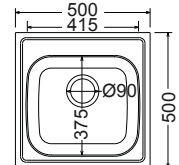

Πλήρης συσκευασία: 10 τεμ.

Γούρνα 41x28x16εκ.
Κοπή πάγκου 44x34εκ.
Οπή κατόπιν ζήτησης

25050 | ←50→ | **50x50εκ.**

Λείο **65,00€**

Πλήρης συσκευασία: 12 τεμ.

Γούρνα 41,5x37,5x16,5εκ.
Κοπή πάγκου 46,5x46,5εκ.
Οπή κατόπιν ζήτησης