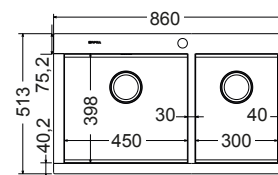

Made in ITALY

Νεροχύτες από Ανοξείδωτο Χάλυβα (18/10)
ΑΘΟΥΒΟΙ

Βάθος 21 εκ.

Satin (Λείο)

9625 Λείο

9625

86x51εκ.

Λείο

795,00€

Μπowl κρεμαστό Inox **145,00 €**
S7620/30 (30x42,3 εκ.)

Γούρνα μεγάλη 45x39,8x21εκ.
Γούρνα μικρή 30x39,8x21εκ.
Κοπή πάγκου 84x48εκ.
Οπή 1

9672

79x50εκ

Λείο

595,00€

Μπowl κρεμαστό Inox **145,00 €**
S7620/30 (30x42,3 εκ.)