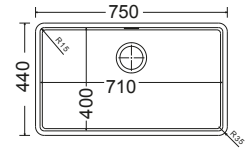

 Βάθος 20 εκ.

Satin (Λείο)

FEM71  80 Εξωτερική **75x44εκ.**

Λείο **360,00€**

Γούρνα 71x40x20εκ.
Κοπή πάγκου πατρών

Καλάθι Inox **35,00 €**
W24 (37x31,5 εκ.)

FEM50  60 Εξωτερική **53,8x43,8εκ.**

Λείο **280,00€**