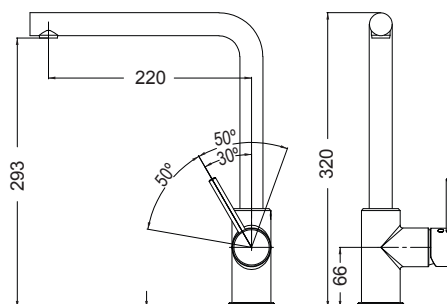

145515-100 Tonda

Χρώμιο 138,00€

Περιστρεφόμενο ρουξόνι