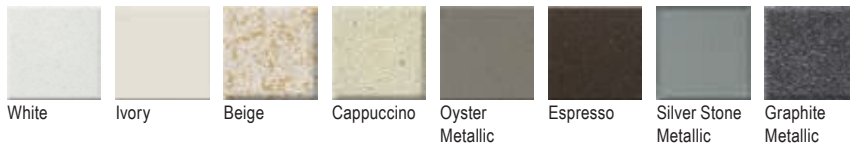

Νεροχύτες από ορυκτό Γρανίτη
ΠΥΡΙΜΑΧΟΙ (280°C)
ΑΝΘΕΚΤΙΚΟΙ στα ΧΤΥΠΗΜΑΤΑ & ΟΞΕΑ
Sanitized®: Αντιβακτηριακή προστασία

3286	← 80 →	86x50εκ.
Ένθετος		270,00€

3286U	← 90 →	86x50εκ.
Υποκαθήμενος		290,00€

Αντιστρεφόμενος
Γούρνα μεγάλη 46,5x46x21εκ.
Γούρνα μικρή 32,5x46x21εκ.
Κοπή ένθετου 84x48εκ.
Κοπή υποκαθήμενου: πατρών
Οπές 2+2 προχαραγμένες