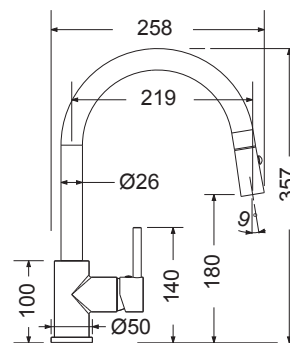

18780-100 Fluo

Χρώμιο **160,00€**

18780-Granite Fluo

Granite **190,00€**

Περιστρεφόμενο ρουζούνι με συρόμενο ντους 2πλής ροής (shower/spray) και άθραυστο σπινάλι.