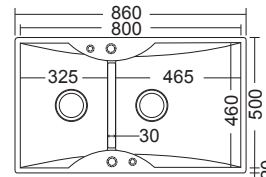

Νεροχύτες από ορυκτό Γρανίτη
ΠΥΡΙΜΑΧΟΙ (280°C)
ΑΝΘΕΚΤΙΚΟΙ στα ΧΤΥΠΗΜΑΤΑ & ΟΞΕΑ
Sanitized®: Αντιβακτηριακή προστασία

3286	← 80 →	86x50εκ.
Ένθετος		270,00€

3286U	← 90 →	86x50εκ.
Υποκαθήμενος		290,00€

Αντιστρεφόμενος
Γούρνα μεγάλη 46,5x46x21εκ.
Γούρνα μικρή 32,5x46x21εκ.
Κοπή ένθετου 84x48εκ.
Κοπή υποκαθήμενου: πατρών
Οπές 2+2 προχαραγμένες