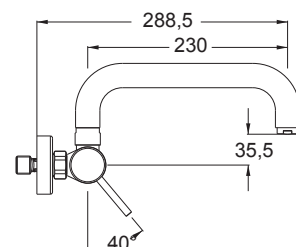

ΑΝΩ ΡΟΗΣ

711401-100

Tonda

Χρώμιο **180,00€**

Τοίχου με περιστρεφόμενο ρουξούνι

ΚΑΤΩ ΡΟΗΣ