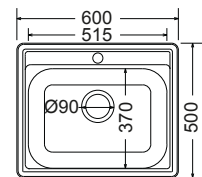

Γούρνα 51,5x37x18,5εκ.
Κοπή πάγκου 56x46,5εκ.
Οπή 1