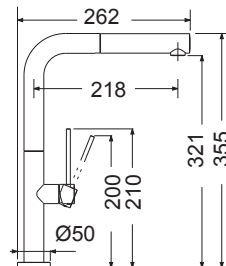

48580-400 Tozo

Μαύρο ματ **245,00€**

48580-300 Tozo

Λευκό ματ **245,00€**

Περιστρεφόμενο ρουξούνι με συρόμενο ντους μονής ροής