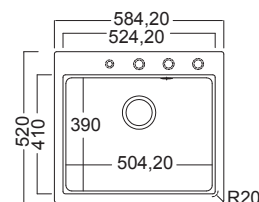

Γούρνα 72,1x39x20,3εκ.
Κοπή Πάγκου 78,6x50,4εκ. (R20)
Οπές 5 προχαραγμένες

Καλάθι κρεμαστό Ιnox **35,00 €**
W22 (41x33 εκ.)

Κρύσταλλο κοπής **40,00 €**
C5000 (28x41 εκ.)

Dispenser Χρώμιο ***30,00 €**
5900

5050 ←60→ **58,5x52εκ.**

Ένθετος **270,00€**

Γούρνα 50,4x39x20,3εκ.
Κοπή Πάγκου 56,8x50,4εκ. (R20)
Οπές 4 προχαραγμένες

Καλάθι κρεμαστό Ιnox **35,00 €**
W22 (41x33 εκ.)

Κρύσταλλο κοπής **40,00 €**
C5000 (28x41 εκ.)