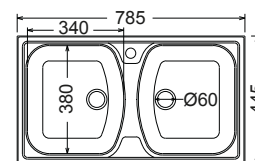

Γούρνες 34x38x15εκ.
Κοπή πάγκου 76x43 εκ.
Οπή 1

Ανταλλακτικά: Σχαράκι βαλβίδας **5,00 €**

Στις τιμές των νεροχυτών, συμπερ/νται βαλβίδες πολυτελείας, σωληνώσεις, λιποσυλλέκτης (εκτός 24200).

Κρέμα καθαρισμού
νεροχυτών Inox
12,00 €