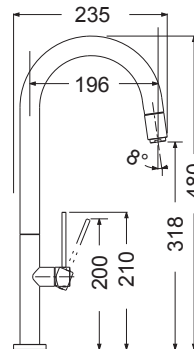

48780-400 Tozo

Μαύρο ματ **245,00€**

48780-300 Tozo

Λευκό ματ **245,00€**

Περιστρεφόμενο ρουξούνι με συρόμενο ντους μονής ροής