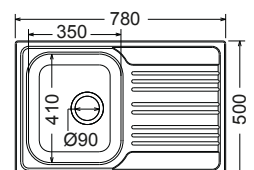

Αντιστρεφόμενος

Γούρνα 35x41x17εκ.

Κοπή πάγκου 75,5x48εκ.

Οπή κατόπιν ζήτησης