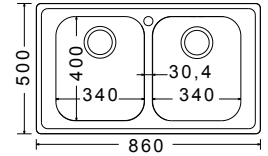

Γούρνες 34x40x21εκ.
Κοπή πάγκου 84x48εκ.
Οπή 1