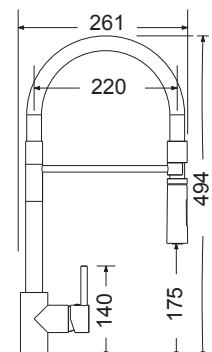

18680-100 Fluo Χρώμιο **250,00€**

Περιστρεφόμενο, αποσπώμενο ντους 2 λειτουργιών
(shower / spray)