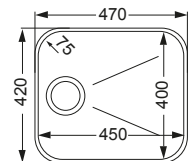

Καλάθι Inox **35,00 €**
W13 (42,5x40 εκ.)

Γούρνα 45x40x18εκ.
Κοπή πάγκου πατρών