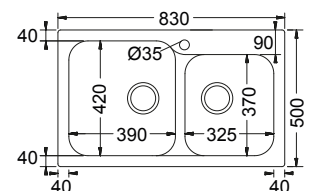

Καλάθι Inox 35,00 €
Μικρό W25 (35x31 εκ.)

Γούρνα μεγάλη
Γούρνα μικρή
Κοπή πάγκου
Οπή

39x42x21,2εκ.
32,5x37x21,2εκ.
80,6x47,2εκ.
1