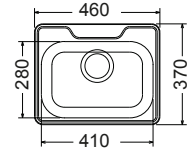

Γούρνα 41x28x16εκ.
Κοπή πάγκου 44x34εκ.
Οπή κατόπιν ζήτησης