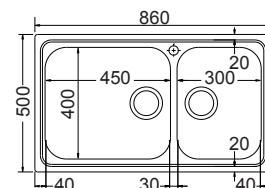

ΜΗ αντιστρεφόμενος

Γούρνα μεγάλη 45x40x18εκ.
Γούρνα μικρή 30x40x18εκ.
Κοπή πάγκου 84x48εκ.
Οπή 1