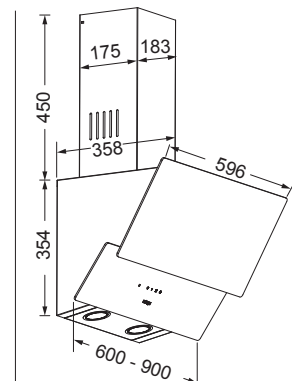

TICINO - Επίτοιχος	90 εκ.	60 εκ.
INOX με MAYPO κρύσταλλο Securit	TICI 90 245,00€	TICI 60 215,00€
Φίλτρα άνθρακα, σετ 2 τεμ. (προαιρετικά)	FACE 25,00€	FACE 25,00€
εισφορά ανακύκλωσης	3,28 €	1,50 €

Πληκτρολόγιο αφής, 3 Ταχύτητες
• Ψηφιακή ένδειξη ταχύτητας
• Λειτουργία χρονοδιακόπτη 5min

Φίλτρα αλουμινίου (πλένονται)

Έξοδος Ø120

Ελεύθερη απορρόφηση 431 m³/h
Ισχύς 143,8 W
Επίπεδο θορύβου 70 dB max

Φωτισμός LED 2 x 1,9W

Ενεργειακή κλάση D

Συνιστώμενο ύψος από τον πάγκο 50-60εκ.