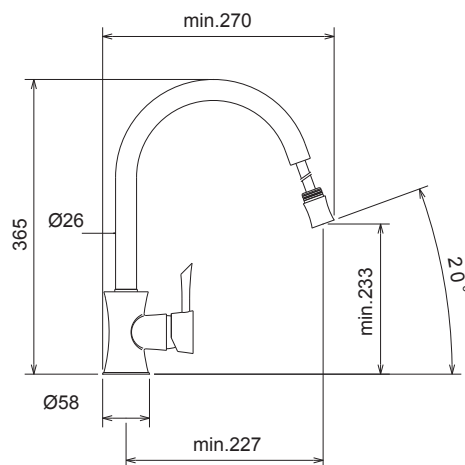

17781-100   **ZX**   Χρώμιο   **235,00€**

Περιστρεφόμενο ρουζούνι με συρόμενο ντους και άθραυστο σπιδράλ αυτόματης επαναφοράς