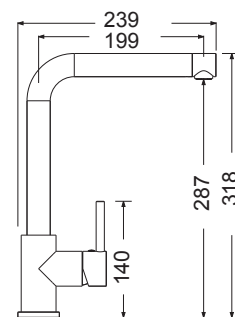

18510-100 Fluo

Χρώμιο **115,00€**

18510-Granite Fluo

Granite **145,00€**

Περιστρεφόμενο ρουξούνι,
περιστρεφόμενο επιστόμιο