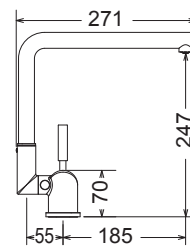

5

Χρόνια
Εγγύηση

Διαρούμενη μπαταρία για χρήση παραθύρου

CARRON
PHOENIX

5080-100

Split

Χρώμιο **198,00€**

Περιστρεφόμενο ρουξούνι με συρόμενο τηλέφωνο 2 λειτουργιών (shower / spray) και άθραυστο σπινάλ. Ελάχιστο ύψος: 12 εκ.