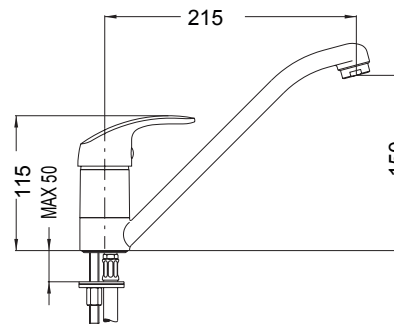

eurorama

60090-100   **Riviera**   Χρώμιο   **69,00€**

Μακρύ περιστρεφόμενο ρουξούνι