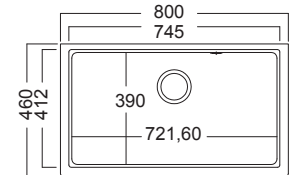

5200U ←90→ Εξωτερική **80x46εκ.**
Υποκαθήμενος **335,00€**

Γούρνα μεγάλη 43,5x39x20,3εκ.
Γούρνα μικρή 25,5x39x17,7εκ.
Κοπή πάγκου πατρών

Καλάθι Inox **35,00 €**
Μικρό W23 (36.4x24.9 εκ.)
Μεγάλο W22 κρεμαστό (41x33 εκ.)

Κρύσταλλο κοπής **40,00 €**
C5000 (28x41 εκ.)

5075U ←90→ Εξωτερική **80x46εκ.**
Υποκαθήμενος **335,00€**

Γούρνα 72,1x39x20,3εκ.
Κοπή πάγκου πατρών

Καλάθι κρεμαστό Inox **35,00 €**
W22 (41x33 εκ.)

Κρύσταλλο κοπής **40,00 €**
C5000 (28x41 εκ.)