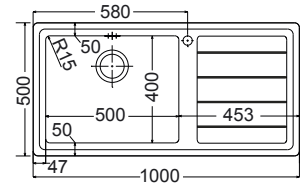

Satin (Λείο)

LNR75  75x51εκ.

Λείο **445,00€**

Καλάθι Inox **35,00 €**
W14 κρεμαστό (43,5x32 εκ.)

Γούρνα 70x40x20εκ.
Κοπή πάγκου 73,5x49,5εκ. (R10)
Οπή 1

LNP1001 L/R  100x50εκ.

Λείο **395,00€**

Καλάθι Inox **35,00 €**
W24 (37x31,5 εκ.)