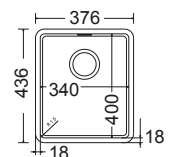

Γούρνα 50x40x20εκ.
Κοπή πάγκου πατρών

Καλάθι Inox **35,00 €**
W24 (37x31,5 εκ.)

FEM34  50 Εξωτερική **37,6x43,6εκ.**

Λείο **210,00€**

Γούρνα 34x40x20εκ.
Κοπή πάγκου πατρών

Καλάθι Inox **35,00 €**
W24 (37x31,5 εκ.)