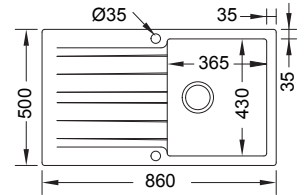

Αντιστρεφόμενος
Γούρνα 36,5x43x21εκ.
Κοπή πάγκου 83,6x47,2εκ.
Οπές 1+1 προχαραγμένες