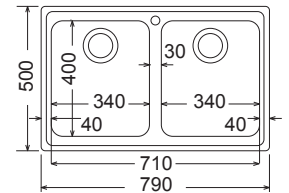

8530	←80→	86x50εκ.
Λείο		205,00€
Σαγρέ		225,00€

 Καλάθι Ιnox **35,00 €**
W15 (33x39 εκ.)

Γούρνες 34x40x21εκ.
Κοπή πάγκου 84x48εκ.
Οπή 1

8580	←80→	79x50εκ.
Λείο		205,00€
Σαγρέ		225,00€

 Καλάθι Ιnox **35,00 €**
W15 (33x39 εκ.)