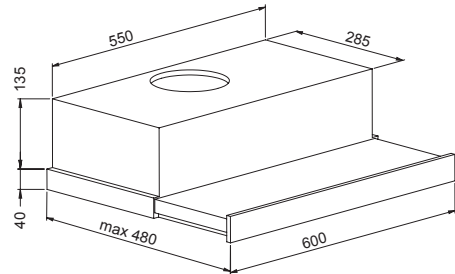

- Switch
  Πιεζόμενοι διακόπτες
  - 2 Ταχύτητες
  - Αυτόματη λειτουργία μοτέρ και φωτισμού

2 x Φίλτρα αλουμινίου (πλένονται)

Έξοδος Ø100

Ελεύθερη απορρόφηση 500 m³/h
Ισχύς 270 W
Επίπεδο θορύβου 58,6 dB max

Φωτισμός 2 x 40W

Ενεργειακή κλάση E

Συνιστώμενο ύψος από τον πάγκο 60-65εκ.

SL 1000 (2 μοτέρ) - Συρόμενος

60 εκ.

INOX

SL 1000

99,00€

Φίλτρο άνθρακα σετ 2 τεμ. (προαιρετικό)

FACA

25,00€

εισφορά ανακύκλωσης

0,80 €

- Switch
  Πιεζόμενοι διακόπτες
  - 3 Ταχύτητες
  - Αυτόματη λειτουργία μοτέρ και φωτισμού

2 x Φίλτρα αλουμινίου (πλένονται)

Έξοδος Ø120

Ελεύθερη απορρόφηση 500 m³/h
Ισχύς 220 W
Επίπεδο θορύβου 58,2 dB max

Φωτισμός 2 x 40W

Ενεργειακή κλάση E

Συνιστώμενο ύψος από τον πάγκο 60-65εκ.

SL 2000 (1 μοτέρ) - Συρόμενος

60 εκ.

INOX

SL 2000

85,00 €

Φίλτρο άνθρακα σετ 2 τεμ. (προαιρετικό)

FACE

25,00 €

εισφορά ανακύκλωσης

0,80 €