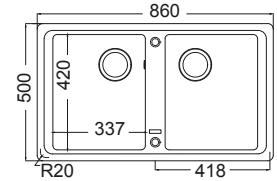

286 ←80→ **86x50εκ.**
Ένθετος **250,00€**

Καλάθι κρεμαστό Inox **35,00 €**
W14 (43,5x32 εκ.)

Γούρνες 33,7x42x20εκ.
Κοπή πάγκου 84x48εκ. (R20)
Οπές 1+1 προχαραγμένες