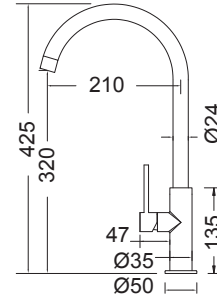

100%
INOX

702515-110

Inox **185,00€**

Περιστρεφόμενο ρουξούνι