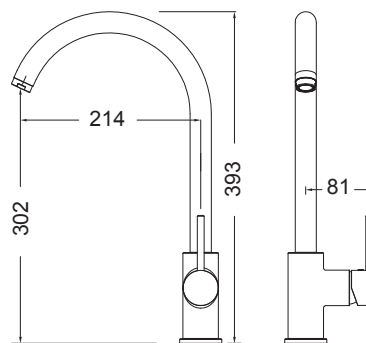

18710-100

Fluo

Χρώμιο **110,00€**

Περιστρεφόμενο ρουξούνι

142528-100 Klint

Χρώμιο **138,00€**

Περιστρεφόμενο ρουξούνι

145528-400 Tonda