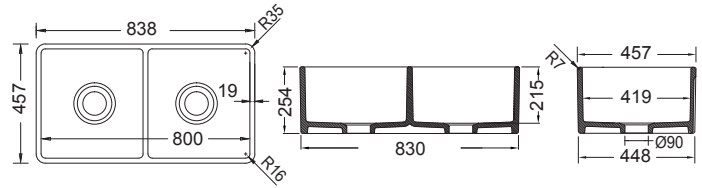

84x46εκ.

Επικαθήμενος

525,00€

Σχάρα Inox **40,00 €**
23000016 (39x36 εκ.)

Γούρνες 39x41,9x21,5εκ.
Κοπή πάγκου χρησιμοποιήστε τον νεροχύτη

1138

76x46εκ.

Επικαθήμενος