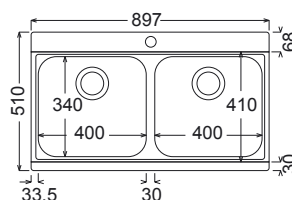

Γούρνες 40x34x23εκ.
Κοπή πάγκου 86x48εκ.
Οπή 1

Στις τιμές δεν συμπεριλαμβάνεται ο Φ.Π.Α.