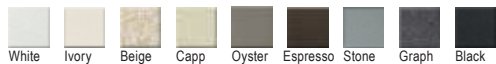

6075 Black

6050 ←60→ **56x50εκ.**
Ένθετος **260,00€**

Καλάθι κρεμαστό Inox 35,00 €
W28 (40x33εκ.)

Διάσταση γούρνας: 50,3x42,5x23,5εκ.
Κοπή πάγκου: πατρών
Οπές: 2 προχαραγμένες

6205  **86x50εκ.**
 Ένθετος **310,00€**