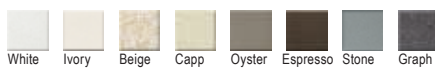

Νεροχύτες από ορυκτό Γρανίτη

ΠΥΡΙΜΑΧΟΙ (280°C)

ΑΝΘΕΚΤΙΚΟΙ στα ΧΤΥΠΗΜΑΤΑ & ΟΞΕΑ

Sanitized[®]: Αντιβακτηριακή προστασία

5200 White

5200 | ←80→ | **80x52εκ.**
Ένθετος | **295,00€**

Γούρνα μεγάλη 43,5x39x20,3εκ.
Γούρνα μικρή 25,5x39x17,7εκ.
Κοπή Πάγκου 78,6x50,4εκ.(R20)
Οπές 5 προχαραγμένες