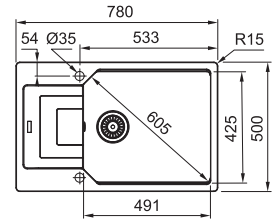

Καλάθι κρεμαστό Inox 35,00 €
W28 (40x33εκ.)

Αντιστρεφόμενος

Γούρνα 49,1x42,5x22,5εκ.
Κοπή πάγκου: πατρών
Οπές 1+1 προχαραγμένες