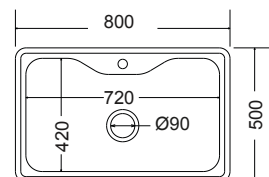

Γούρνα 72x42x21εκ.

Κοπή πάγκου 77x47εκ.

Οπή 1

Καλάθι κρεμαστό Inox **35,00 €**
W26 (40x26εκ.)