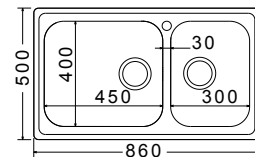

Σαγρέ

8520 Λείο

8520

86x50εκ.

Λείο
Σαγρέ

220,00€
235,00€

Καλάθι Inox **35,00 €**
Μικρό W12 (39x29,5 εκ.)
Μεγάλο W13 (42,5x40 εκ.)

ΜΗ αντιστρεφόμενος