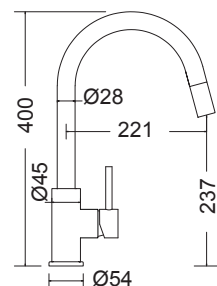

100%
INOX

702600-110

Inox **240,00€**

Περιστρεφόμενο ρουζούνι με συρόμενο ντους και άθραυστο σπινάλι