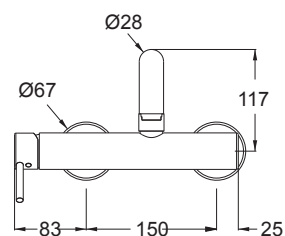

ΑΝΩ ΡΟΗΣ

711401-100

Tonda

Χρώμιο **180,00€**

Τοίχου με περιστρεφόμενο ρουξούνι

ΚΑΤΩ ΡΟΗΣ