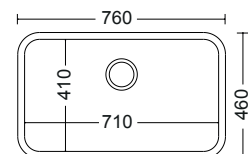

25060 | ←60→ | **60x50εκ.**

Λείο **79,00€**
Σαγρέ **89,00€**

Πλήρης συσκευασία: 10 τεμ.

Γούρνα 51,5x37x18,5εκ.
Κοπή πάγκου 56x46,5εκ.
Οπή 1

28076 | ←80→ | **76x46εκ.**

Λείο **145,00€**

Πλήρης συσκευασία: 10 τεμ.