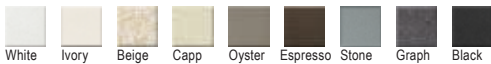

6100 | ←60→ | **78x50εκ.**
Ένθετος **265,00€**

Καλάθι κρεμαστό Inox 35,00 €
W28 (40x33εκ.)

Αντιστρεφόμενος

Γούρνα 49,1x42,5x22,5εκ.
Κοπή πάγκου: πατρών
Οπές 1+1 προχαραγμένες

6105 | ←60→ | **100x50εκ.**
Ένθετος **285,00€**

Καλάθι κρεμαστό Inox 35,00 €
W28 (40x33εκ.)

Αντιστρεφόμενος

Γούρνα 49x42,5x22,5εκ.
Κοπή πάγκου: πατρών
Οπές 1+1 προχαραγμένες

6210 | ←80→ | **116x50εκ.**
Ένθετος **330,00€**

Καλάθι κρεμαστό Inox 35,00 €
W28 (40x33εκ.)

Αντιστρεφόμενος

Γούρνες 35x43x22,5εκ.
Κοπή πάγκου: ακολουθείστε τις οδηγίες
Οπές 1+1 προχαραγμένες

Αξεσουάρ: Βαλβίδες 3½" με υπερκείμεση σε 3 χρωματισμούς (προαιρετικά)

- 670-400 (Black) 39,00 € | • 670-220 (Bronze) 47,00 €
- 670-222 (Rame) 55,00 €

Ανταλλακτικά: Σχαράκι βαλβίδας χρωμέ 5,00 €

Στις τιμές των νεροχυτών, συμπεριλαμβάνονται χρωμέ βαλβίδες πολυτελείας, σωληνώσεις, λιποσυλλέκτης.