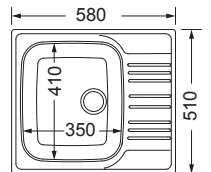

Αντιστρεφόμενος

Γούρνα 35x41x16εκ.

Κοπή πάγκου 56x49εκ.

Οπή κατόπιν ζήτησης