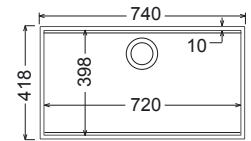

670,00€

Μπωλ κρεμαστό Inox 145,00 €
S7620/30 (30x42,3 εκ.)

Γούρνα μεγάλη 45x39,8x21εκ.
Γούρνα μικρή 30x39,8x21εκ.
Κοπή πάγκου πατρών

7472

Εξωτερική 74x41,8εκ.

Λείο

350,00€

Μπωλ κρεμαστό Inox 145,00 €
S7620/30 (30x42,3 εκ.)