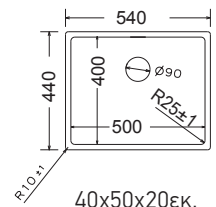

Γούρνα 40x50x20εκ.
Κοπή πάγκου πατρών

Καλάθι Inox **35,00 €**
W23 (36.4x24.9 εκ.)

Ανταλλακτικά: Σαράκι βαλβίδας **5,00 €**

Στις τιμές των νεροχυτών, συμπεριλαμβάνονται βαλβίδες πολυτελείας, σωληνώσεις, λιποσυλλέκτης.

Κρέμα καθαρισμού
νεροχυτών Inox
12,00 €