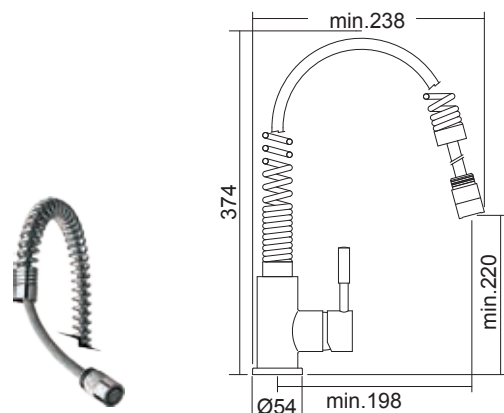

12681-100   **Tech Spring**   Χρώμιο   **265,00€**

Ελατηρίου με συρόμενο ντους και άθραυστο σπιδράλ αυτόματης επαναφοράς