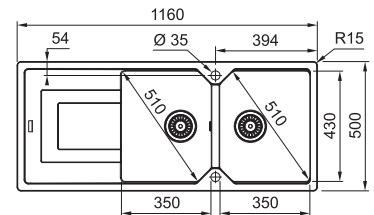

Καλάθι κρεμαστό Inox 35,00 €
W28 (40x33εκ.)

Αντιστρεφόμενος

Γούρνες 35x43x22,5εκ.
Κοπή πάγκου: ακολουθείστε τις οδηγίες
Οπές 1+1 προχαραγμένες

Αξεσουάρ: Βαλβίδες 3½" με υπερκείμεση σε 3 χρωματισμούς (προαιρετικά)

- 670-400 (Black) 39,00 € | • 670-220 (Bronze) 47,00 €
- 670-222 (Rame) 55,00 €

Ανταλλακτικά: Σχαράκι βαλβίδας χρωμέ 5,00 €

Στις τιμές των νεροχυτών, συμπεριλαμβάνονται χρωμέ βαλβίδες πολυτελείας, σωληνώσεις, λιποσυλλέκτης.