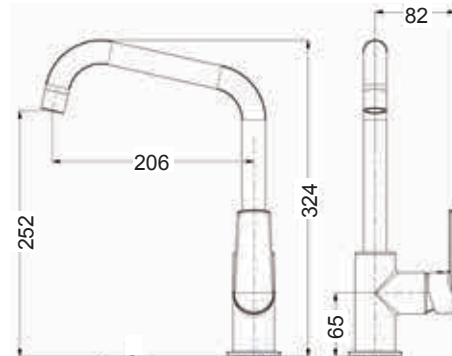

142515-100 Klint
Περιστρεφόμενο ρουξούνι

Χρώμιο **125,00€**

143517-100 Viva
Περιστρεφόμενο ρουξούνι

Χρώμιο **95,00€**

5112-100 **Split**
Περιστρεφόμενο ρουζούνι

Χρώμιο **138,00€**

Διαρρούμενη μπαταρία για
χρήση παραθύρου
Ελάχιστο ύψος: 12 εκ.