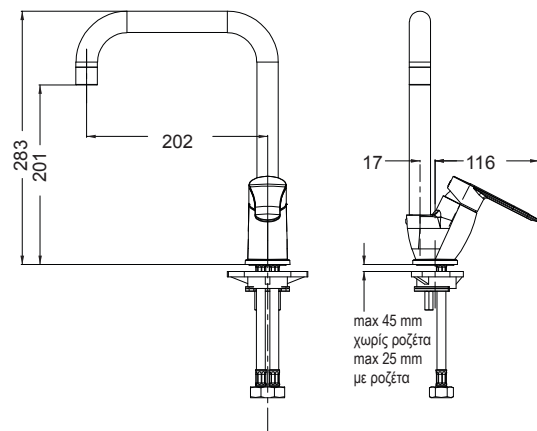

142515-100 Klint
Περιστρεφόμενο ρουξούνι

Χρώμιο **125,00€**

143517-100 Viva
Περιστρεφόμενο ρουξούνι

Χρώμιο **95,00€**

5112-100 **Split**
Περιστρεφόμενο ρουζούνι

Χρώμιο **138,00€**

Διαρρούμενη μπαταρία για
χρήση παραθύρου
Ελάχιστο ύψος: 12 εκ.