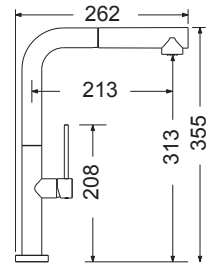

48580-100 Tozo

Χρώμιο **210,00€**

48580-Granite Tozo

Granite **225,00€**

Περιστρεφόμενο ρουξούνι με
συρόμενο ντους 2πλής ροής
(shower/spray)