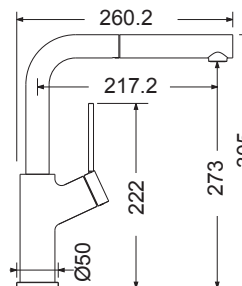

22580-100 Piza Χρώμιο **190,00€**

Περιστρεφόμενο ρουξούνι με συρόμενο ντους και άθραυστο σπιράλ