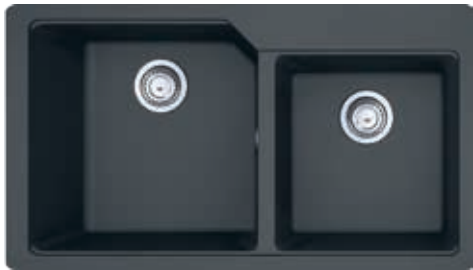

6075 Black

6050 ←60→ **56x50εκ.**
Ένθετος **260,00€**

Καλάθι κρεμαστό Inox 35,00 €
W28 (40x33εκ.)

Διάσταση γούρνας: 50,3x42,5x23,5εκ.
Κοπή πάγκου: πατρών
Οπές: 2 προχαραγμένες

6205  **86x50εκ.**
 Ένθετος **310,00€**