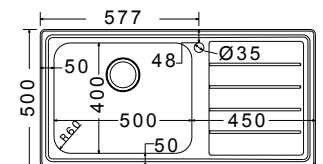

Ποδιά L: Αριστερά | R: Δεξιά
Γούρνα 50x40x21,5εκ.
Κοπή πάγκου 98x48εκ.
Οπή 1