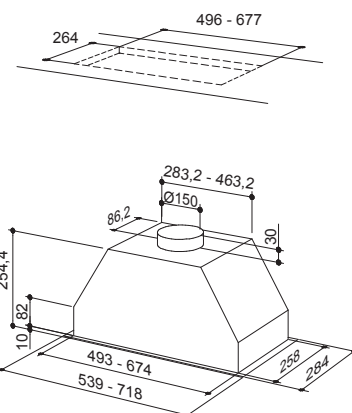

VISSO - Εντοιχιζόμενος	70 εκ.	52 εκ.
INOX	VISS70 465,00€	VISS52 435,00€
Φίλτρα άνθρακα, σετ 2 τεμ. (προαιρετικά)	902979877	902979877
εισφορά ανακύκλωσης	1,46 €	1,32 €

"Slim display" Ηλεκτρον. πλκ/γιο αφής
• 3 Ταχύτητες + 1 εντατική
• Ψηφιακή ένδειξη ταχύτητας

Αισθητήρας καπνού: σύστημα ανίχνευσης καπνού/ατμού/μυρωδιάς με ρυθμιζόμενη ευαισθησία (4 βαθμίδες). Ενεργοποιείται αυτόματα, με δυνατότητα απενεργοποίησης από τον χρήστη ώστε να λειτουργήσει σαν κλασσικός απορροφητήρας.

Περιφερειακή απορρόφηση μέσω ειδικών σχισμών περιμετρικά του απορροφητήρα

Φωτισμός LED 2 x 2,5 W

Ελεύθερη απορρόφηση 624 m³/h
Απορρόφηση EN61591 595 m³/h
Συνολική ισχύς 255 W
Πίεση 467 Pa
Επίπεδο θορύβου 51-66 dB

Φίλτρο αλουμινίου (πλένεται)

Έξοδος Ø 150

Ενεργειακή κλάση D

Ελάχιστο ύψος τοποθέτησης:
50 εκ. από ηλεκτρική εστία
65 εκ. από εστία υγραερίου