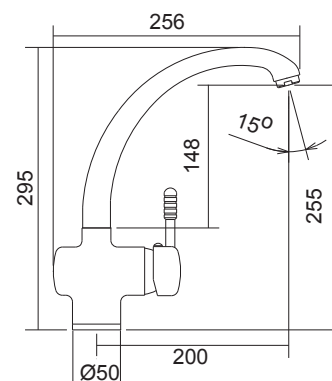

142515-100 Klint
Περιστρεφόμενο ρουξούνι

Χρώμιο **125,00€**

143517-100 Viva
Περιστρεφόμενο ρουξούνι

Χρώμιο **95,00€**

5112-100 **Split**
Περιστρεφόμενο ρουζούνι

Χρώμιο **138,00€**

Διαρρούμενη μπαταρία για
χρήση παραθύρου
Ελάχιστο ύψος: 12 εκ.