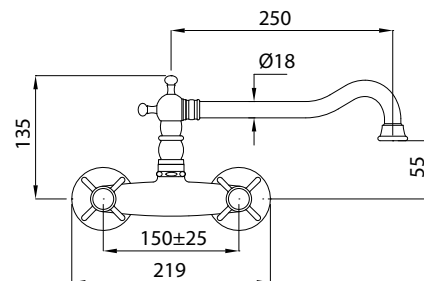

bugnatese

Made in ITALY

PRINCETON Τοίχου

5

Χρόνια
Εγγύηση

852-100	Princeton	Χρώμιο	210,00€
852-400	Princeton	Μαύρο ματ	245,00€
852-220	Princeton	Bronze	260,00€

Τοίχου με περιστρεφόμενο ρουζούνι