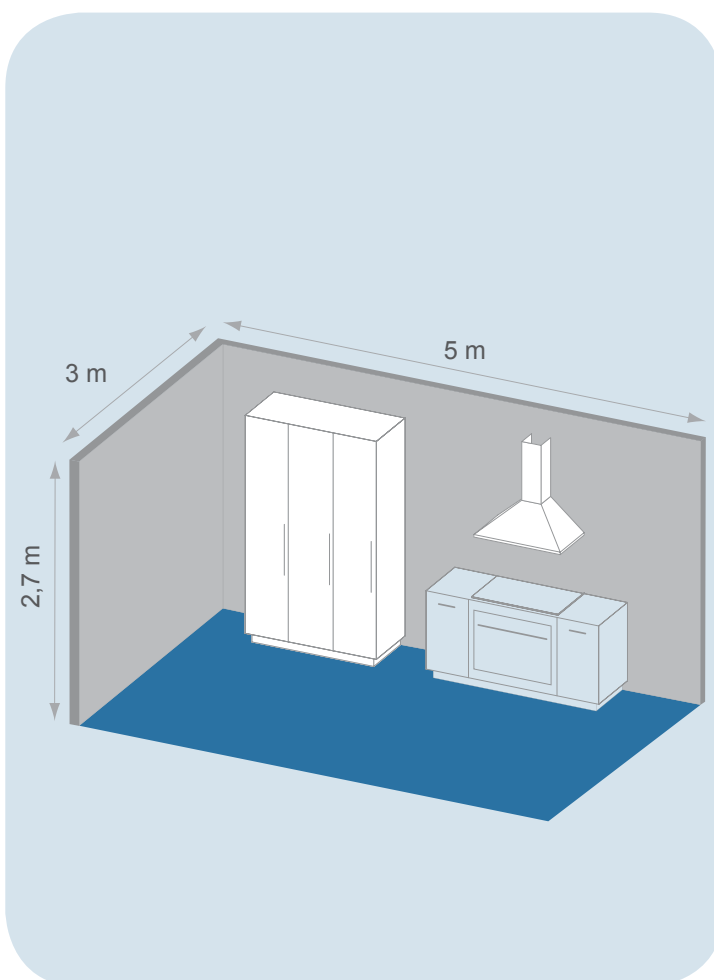

Πως να επιλέξετε τον κατάλληλο απορροφητήρα για το χώρο σας

Η επιλογή της κατάλληλης απορρόφησης εξαρτάται από το μέγεθος της κουζίνας και το είδος/συχνότητα του μαγειρέματος. Η ικανότητα απορρόφησης εκφράζεται σε m³/hr και αντιπροσωπεύει την ποσότητα του αέρα που ο απορροφητήρας είναι ικανός να απορροφήσει σε λειτουργία μέγιστης ταχύτητας (διεθνές πρότυπο IEC EN 61591).

Για τον υπολογισμό της κατάλληλης απορρόφησης για την κουζίνα σας, πολλαπλασιάστε τον όγκο της κουζίνας σας x 10.

π.χ.: για κουζίνα 3m πλάτος, 5m μήκος, 2,7m ύψος,

ο υπολογισμός είναι: (3 x 5 x 2,70) x 10 = 405m³.

Συνεπώς, απορροφητήρας με απορρόφηση 400m³/hr ή μεγαλύτερη, εγγυάται αποτελεσματικό εξαερισμό της κουζίνας σας. Αν όμως, μαγειρεύονται συχνά ψάρια, τηγανητά, ψητά κρέατα ή άλλα πιάτα που παράγουν σημαντικό ατμό, λίπη και μυρωδιές, συνιστάται η επιλογή απορροφητήρα με υψηλότερη απορρόφηση.