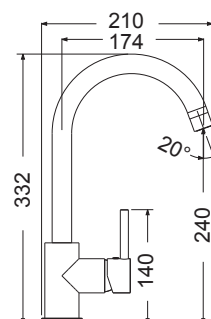

18710-100

Fluo

Χρώμιο **110,00€**

Περιστρεφόμενο ρουξούνι