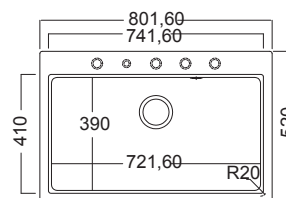

Καλάθι Ιnox **35,00 €**
Μικρό W23 (36,4x24,9 εκ.)
Μεγάλο W22 κρεμαστό (41x33 εκ.)

Κρύσταλλο κοπής **40,00 €**
C5000 (28x41 εκ.)

Dispenser Χρώμιο **30,00 €**
5900

5075 ←80→ **80x52εκ.**

Ένθετος **315,00€**