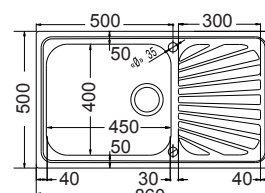

Αντιστρεφόμενος

Γούρνα 45x40x18εκ.
Κοπή πάγκου 84x48εκ.
Οπές 1+1