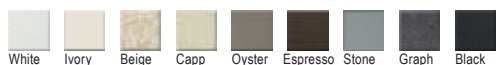

6200 **78x50εκ.**
Ένθετος **295,00€**