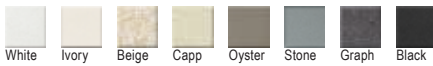

6100 | ←60→ | **78x50εκ.**
Ένθετος **265,00€**

Καλάθι κρεμαστό Inox 35,00 €
W28 (40x33εκ.)

Αντιστρεφόμενος

Γούρνα 49,1x42,5x22,5εκ.
Κοπή πάγκου: πατρών
Οπές 1+1 προχαραγμένες

6105 | ←60→ | **100x50εκ.**
Ένθετος **285,00€**

Καλάθι κρεμαστό Inox 35,00 €
W28 (40x33εκ.)

Αντιστρεφόμενος

Γούρνα 49x42,5x22,5εκ.
Κοπή πάγκου: πατρών
Οπές 1+1 προχαραγμένες

6210 | ←80→ | **116x50εκ.**
Ένθετος **330,00€**

Καλάθι κρεμαστό Inox 35,00 €
W28 (40x33εκ.)

Αντιστρεφόμενος

Γούρνες 35x43x22,5εκ.
Κοπή πάγκου: ακολουθείστε τις οδηγίες
Οπές 1+1 προχαραγμένες

Αξεσουάρ: Βαλβίδες 3½" με υπερκείμεση σε 3 χρωματισμούς (προαιρετικά)

- 670-400 (Black) 39,00 € | • 670-220 (Bronze) 47,00 €
- 670-222 (Rame) 55,00 €

Ανταλλακτικά: Σχαράκι βαλβίδας χρωμέ 5,00 €

Στις τιμές των νεροχυτών, συμπεριλαμβάνονται χρωμέ βαλβίδες πολυτελείας, σωληνώσεις, λιποσυλλέκτης.