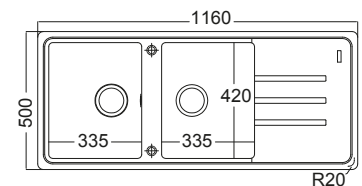

Καλάθι κρεμαστό Inox **35,00 €**
W14 (43,5x32 εκ.)

Αντιστρεφόμενος
Γούρνες 33,5x42x19εκ.
Κοπή πάγκου 114,4x48,4εκ.
Οπές 1+1 προχαραγμένες

Αξεσουάρ: Βαλβίδες 3½" με υπερχειλίση σε 3 χρωματισμούς (προαιρετικά)

• 670-400 (Black) **39,00 €** | • 670-220 (Bronze) **47,00 €**
• 670-222 (Rame) **55,00 €**

Ανταλλακτικά: Σχαράκι βαλβίδας χρωμέ **5,00 €**

Στις τιμές των νεροχυτών, συμπεριλαμβάνονται χρωμέ βαλβίδες πολυτελείας, σωληνώσεις, λιποσυλλέκτης.