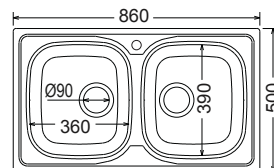

Γούρνες 36x39x16εκ.
Κοπή πάγκου 84x48εκ.
Οπή 1