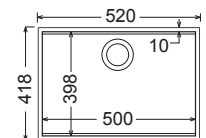

Μπωλ κρεμαστό Inox 145,00 €
S7620/30 (30x42,3 εκ.)

Γούρνα 50x39,8x21εκ.
Κοπή πάγκου πατρών

Ανταλλακτικά: Σχαράκι βαλβίδας 5,00 €

Στις τιμές των νεροχυτών, συμπεριλαμβάνονται βαλβίδες πολυτελείας, σωληνώσεις, λιποσυλλέκτης.

Κρέμα καθαρισμού
νεροχυτών Inox
12,00 €