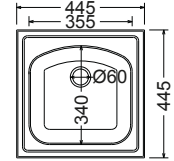

Γούρνα 35,5x34x15εκ.
Κοπή πάγκου 43x43εκ.
Οπή κατόπιν ζήτησης