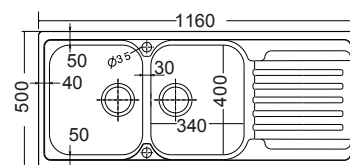

Αντιστρεφόμενος

Γούρνες 34x40x18εκ.
Κοπή πάγκου 114x48εκ.
Οπές 1+1

Ανταλλακτικά: Σαράκι βαλβίδας **5,00 €**

Στις τιμές των νεροχυτών, συμπεριλαμβάνονται βαλβίδες πολυτελείας, σωληνώσεις, λιποσυλλέκτης.

Στις τιμές δεν συμπεριλαμβάνεται ο Φ.Π.Α.