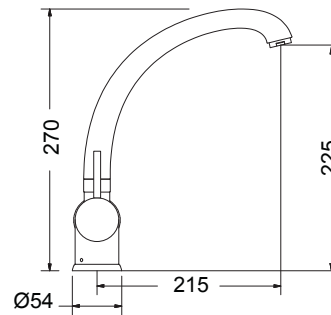

APPELL

AP8420-100 Apell Χρώμιο **115,00€**

Περιστρεφόμενο ρουξούνι