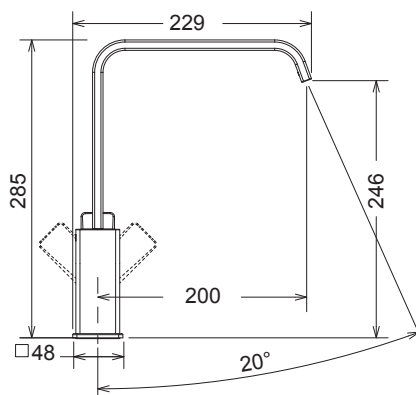

46813-100   **Profili Plus**   Χρώμιο   **275,00€**

Περιστρεφόμενο ρουξούνη με φίλτρο