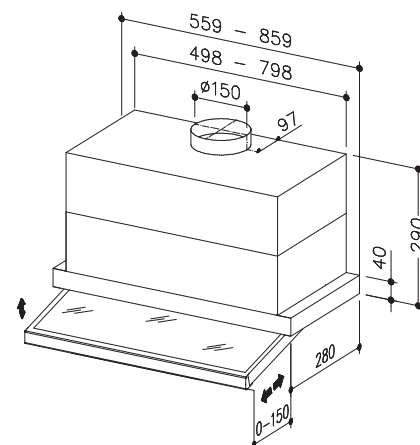

“Rocket switch”
Πιεζόμενοι διακόπτες
• 3 Ταχύτητες

Φωτισμός LED 2 x 2,5 W

Έξοδος Ø 150

Ελεύθερη απορρόφηση 415 m³/h
Απορρόφηση EN61591 350 m³/h
Συνολική ισχύς 131 W
Πίεση 230 Pa
Επίπεδο θορύβου 47-62 dB

Φίλτρο αλουμινίου (πλένεται)

Ενεργειακή κλάση D

Ελάχιστο ύψος τοποθέτησης:
50 εκ. από ηλεκτρική εστία
65 εκ. από εστία υγραερίου