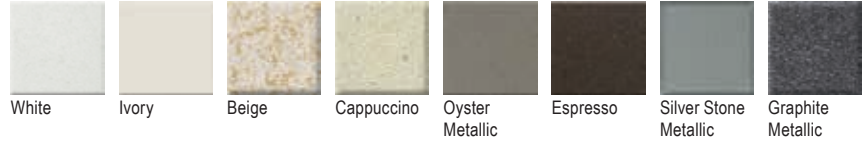

Νεροχύτες από ορυκτό Γρανίτη

ΠΥΡΙΜΑΧΟΙ (280°C)

ΑΝΘΕΚΤΙΚΟΙ στα ΧΤΥΠΗΜΑΤΑ & ΟΞΕΑ

Sanitized®: Αντιβακτηριακή προστασία