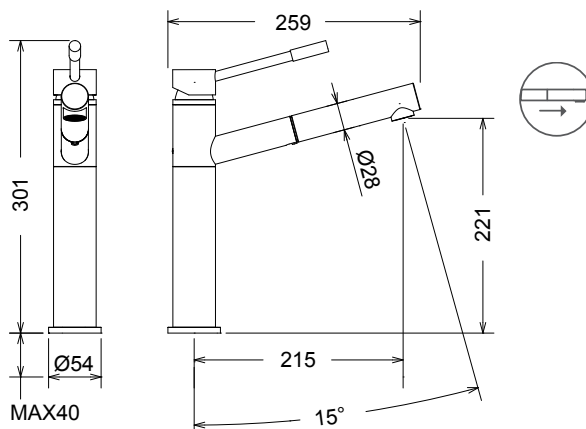

12181-100   **Tech**   Χρώμιο   **230,00€**

Περιστρεφόμενο ρουζούνι με συρόμενο ντους και άθραυστο σπινάλ