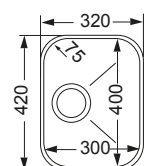

Λείο

115,00€

Καλάθι Inox **35,00 €**
W13 (42,5x40 εκ.)

Γούρνα 45x40x18εκ.
Κοπή πάγκου πατρών

8430

Εξωτερική **32x42εκ.**

Λείο

100,00€