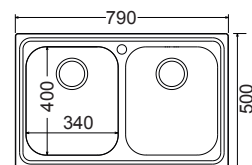

Γούρνες 34x40x18εκ.
Κοπή πάγκου 77x48εκ.
Οπή 1