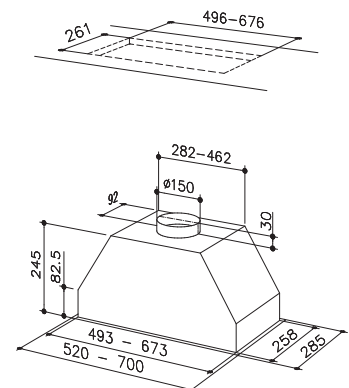

 Ενεργειακή κλάση D

 Ελάχιστο ύψος τοποθέτησης:
50 εκ. από ηλεκτρική εστία
65 εκ. από εστία υγραερίου

PAVIA - Ελεύθερος

60 εκ.

INOX

PAVI60

110,00€

Φίλτρο άνθρακα (προαιρετικό)