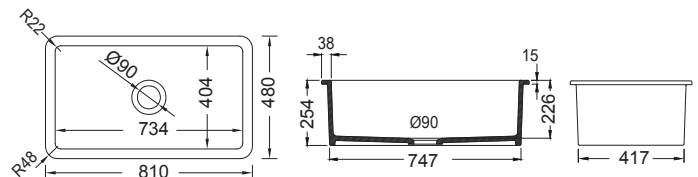

425,00€

Σχάρα Inox **60,00 €**
23000015 (70x39 εκ.)

Γούρνα 72,3x41,9x21,5εκ.
Κοπή πάγκου χρησιμοποιήστε τον νεροχύτη

1362

Εξωτερική **81x48εκ.**

Ένθετος ή Υποκαθήμενος

395,00€

Σχάρα Inox **70,00 €**
23000012 (69x36,5 εκ.)