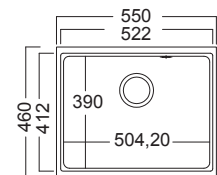

Γούρνα 50,4x39x20,3εκ.
Κοπή πάγκου πατρών

Καλάθι κρεμαστό Inox **35,00 €**
W22 (41x33 εκ.)

Κρύσταλλο κοπής **40,00 €**
C5000 (28x41 εκ.)

Αξεσουάρ: Βαλβίδες 3/2" με υπερχειλίση σε 3 χρωματισμούς (προαιρετικά)