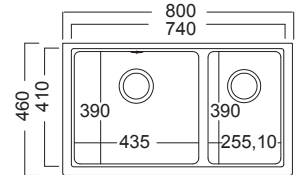

5200U ←90→ Εξωτερική **80x46εκ.**
Υποκαθήμενος **335,00€**

Γούρνα μεγάλη 43,5x39x20,3εκ.
Γούρνα μικρή 25,5x39x17,7εκ.
Κοπή πάγκου πατρών

Καλάθι Inox **35,00 €**
Μικρό W23 (36.4x24.9 εκ.)
Μεγάλο W22 κρεμαστό (41x33 εκ.)