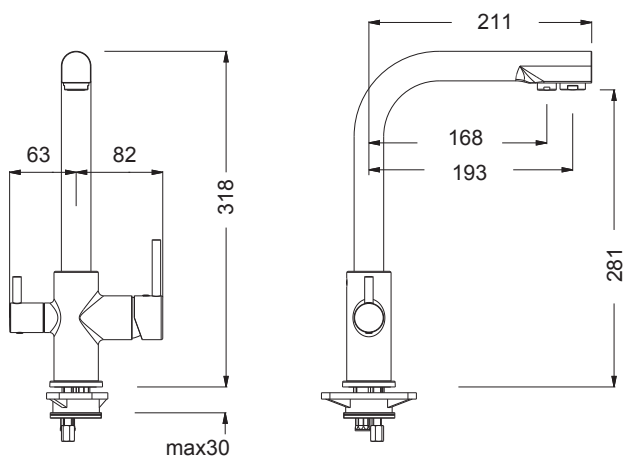

FILTER TAP μπαταρία για φίλτρο ή ντεπόζιτο

5

Χρόνια
Εγγύηση

Μπαταρία 3 παροχών και 2 εξόδων με περιστρεφόμενο ρουξόνι

Στόμιο 1: έξοδος νερού ύδρευσης (ζεστό / κρύο)

Στόμιο 2: έξοδος νερού ντεπόζιτου ή πόσιμου νερού

13534-100

για σύνδεση με ντεπόζιτο

Χρώμιο **215,00€**

13534F-100

για σύνδεση με φίλτρο πόσιμου νερού
αντίστροφης όσμωσης

Χρώμιο **225,00€**