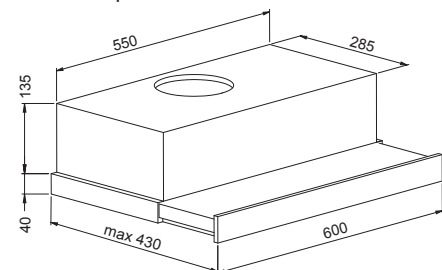

SL 2000 (1 μοτέρ) - Συρόμενος

60 εκ.

INOX

SL 2000

85,00 €

Φίλτρο άνθρακα σετ 2 τεμ. (προαιρετικό)

FACE

25,00 €

εισφορά ανακύκλωσης

0,80 €