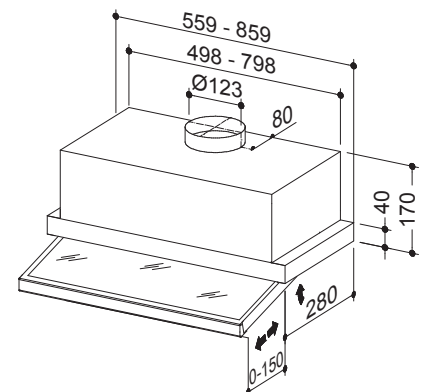

"Rocket switch"
Πιεζόμενοι διακόπτες
• 3 Ταχύτητες

Φωτισμός LED 2 x 4 W

Έξοδος Ø 120

Ελεύθερη απορρόφηση 271 m³/h
Απορρόφηση EN61591 265 m³/h
Συνολική ισχύς 136 W
Πίεση 277 Pa
Επίπεδο θορύβου 48-67 dB

Φίλτρο αλουμινίου (πλένεται)

Ενεργειακή κλάση C

Ελάχιστο ύψος τοποθέτησης:
50 εκ. από ηλεκτρική εστία
65 εκ. από εστία υγραερίου