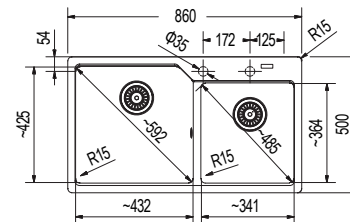

6075 Black

6050 ←60→ **56x50εκ.**
Ένθετος **260,00€**

Καλάθι κρεμαστό Inox 35,00 €
W28 (40x33εκ.)

Διάσταση γούρνας: 50,3x42,5x23,5εκ.
Κοπή πάγκου: πατρών
Οπές: 2 προχαραγμένες

6205  **86x50εκ.**
 Ένθετος **310,00€**

Καλάθι κρεμαστό Inox **35,00 €**
 Μικρό W29 (32x33 εκ.)
 Μεγάλο W28 (40x33εκ.)

Γούρνα μεγάλη 43,2x42,5x23,5εκ.
 Γούρνα μικρή 34,1x36,4x22,5εκ.
 Κοπή πάγκου: πατρών
 Οπές 2 προχαραγμένες

6200  **78x50εκ.**
 Ένθετος **295,00€**