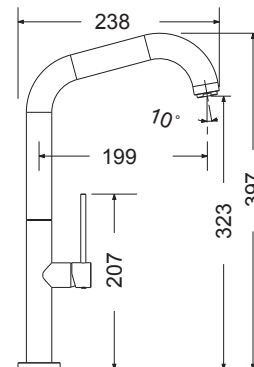

48510-100 Tozo Χρώμιο **185,00€**
Περιστρεφόμενο ρουξούνι