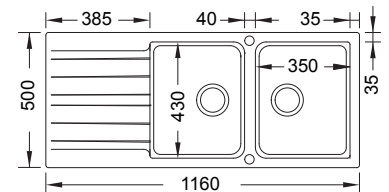

Αντιστρεφόμενος
Γούρνες 35x43x21,2εκ.
Κοπή πάγκου 113,2x47,2εκ.
Οπές 1+1 προχαραγμένες

Ανταλλακτικά: Σχαράκι βαλβίδας **5,00 €**

Στις τιμές των νεροχυτών, συμπεριλαμβάνεται βαλβίδα πολυτελείας, σωληνώσεις, λιποσυλλέκτης.

Στις τιμές δεν συμπεριλαμβάνεται ο Φ.Π.Α.