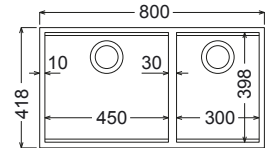

7472 Λείο

Made in ITALY

Νεροχύτες από Ανοξείδωτο Χάλυβα (18/10)
ΑΘΟΥΒΟΙ

Βάθος 21 εκ.

Satin (Λείο)

7425

Εξωτερική 80x41,8εκ.

Λείο

670,00€

Μπωλ κρεμαστό Inox 145,00 €
S7620/30 (30x42,3 εκ.)

Γούρνα μεγάλη 45x39,8x21εκ.
Γούρνα μικρή 30x39,8x21εκ.
Κοπή πάγκου πατρών

7472

Εξωτερική 74x41,8εκ.

Λείο

350,00€

Μπωλ κρεμαστό Inox 145,00 €
S7620/30 (30x42,3 εκ.)