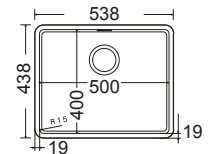

 Βάθος 20 εκ.

Satin (Λείο)

FEM71  80 Εξωτερική **75x44εκ.**

Λείο **360,00€**

Γούρνα 71x40x20εκ.
Κοπή πάγκου πατρών

Καλάθι Inox **35,00 €**
W24 (37x31,5 εκ.)

FEM50  60 Εξωτερική **53,8x43,8εκ.**

Λείο **280,00€**