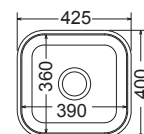

Γούρνα 39x36x18εκ.
Κοπή πάγκου πατρών