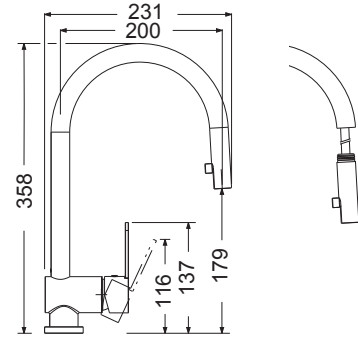

15780-100 Base

Χρώμιο **115,00€**

Περιστρεφόμενο ρουζούνι με συρόμενο ντους και άθραυστο σπινάλ