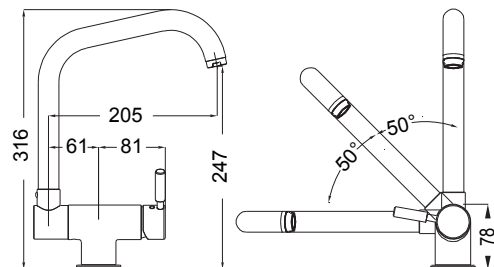

eurorama

13700-100

Design

Χρώμιο **175,00€**

Περιστρεφόμενο / Ανακλινόμενο ρουξούνι για χρήση παραθύρου. Ελάχιστο ύψος: 7,8 εκ.