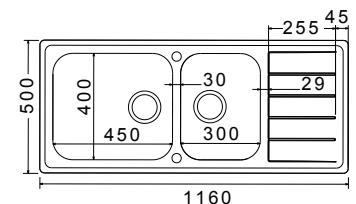

 Καλάθι Ιnox **35,00 €**
W13 (42,5x40 εκ.)

Ποδιά L: Αριστερά | R: Δεξιά
Γούρνα 50x40x21,5εκ.
Κοπή πάγκου 98x48εκ.
Οπή 1

8516	←90→	116x50εκ.
Λείο		255,00€
Σαγρέ		270,00€

 Καλάθι Ιnox **35,00 €**
Μικρό W12 (39x29,5 εκ.)
Μεγάλο W13 (42,5x40 εκ.)