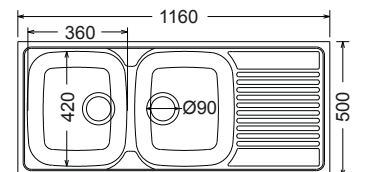

Γούρνα 45x40x19εκ.

Κοπή πάγκου 97,5x48εκ.

Οπή κατόπιν ζήτησης

25210 | ←80→ | **116x50εκ.**

Λείο **119,00€**

Πλήρης συσκευασία: 5 τεμ.

Αντιστρεφόμενος

Γούρνες 36x42x15εκ.