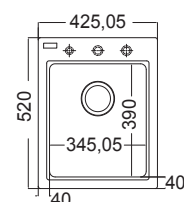

Γούρνα 34,5x39x20,3εκ.
Κοπή Πάγκου 40,9x50,4εκ. (R20)
Οπές 3 προχαραγμένες

Καλάθι κρεμαστό Ιnox **35,00 €**
W22 (41x33 εκ.)

Κρύσταλλο κοπής **40,00 €**
C5000 (28x41 εκ.)

Dispenser Χρώμιο **30,00 €**
5900

Αξεσουάρ: Βαλβίδες 3/2" με υπερχειλίση σε 3 χρωματισμούς (προαιρετικά)