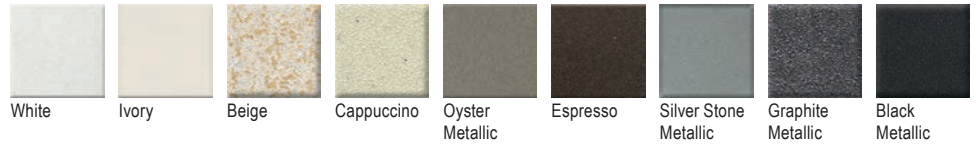

Νεροχύτες από ορυκτό Γρανίτη
ΠΥΡΙΜΑΧΟΙ (280°C)
ΑΝΘΕΚΤΙΚΟΙ στα ΧΤΥΠΗΜΑΤΑ & ΟΞΕΑ
Sanitized®: Αντιβακτηριακή προστασία