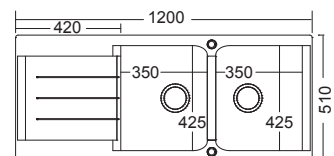

Αντιστρεφόμενος
Γούρνα 35x42,5x21εκ.
Κοπή πάγκου 118x49εκ. (R20)
Οπές 1+1 προχαραγμένες

Καλάθι Inox **35,00 €**
W21 (41x32 εκ.)

Κρύσταλλο κοπής **40,00 €**
C4000 (30x46 εκ.)

Ανταλλακτικά: Σαράκι βαλβίδας χρωμέ **5,00 €**

Στις τιμές των νεροκυτών, συμπεριλαμβάνονται χρωμέ βαλβίδες πολυτελείας, σωληνώσεις, λιποσυλλέκτης.

Στις τιμές δεν συμπεριλαμβάνεται ο Φ.Π.Α.