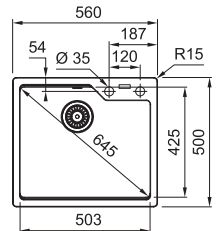

6075 Black

6050 ←60→ **56x50εκ.**
Ένθετος **260,00€**

Καλάθι κρεμαστό Inox 35,00 €
W28 (40x33εκ.)

Διάσταση γούρνας: 50,3x42,5x23,5εκ.
Κοπή πάγκου: πατρών
Οπές: 2 προχαραγμένες

6205  **86x50εκ.**
 Ένθετος **310,00€**