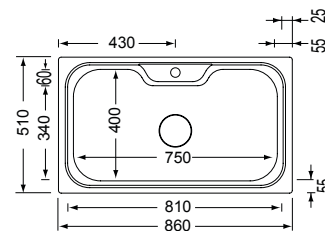

Γούρνα 75x40x22εκ.

Κοπή πάγκου 84x49εκ.

Οπή 1

Στις τιμές των νεροχυτών, συμπεριλαμβάνονται βαλβίδες πολυτελείας, σωληνώσεις, λιποσυλλέκτης.

Κρέμα καθαρισμού
νεροχυτών Inox
12,00 €

Στις τιμές δεν συμπεριλαμβάνεται ο Φ.Π.Α.