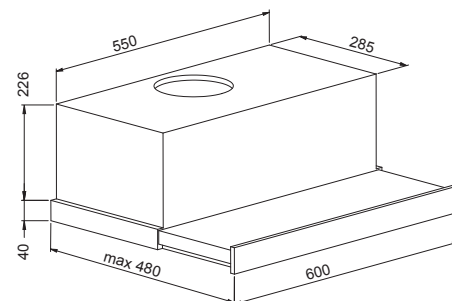

2 x Φίλτρα αλουμινίου (πλένονται)

Έξοδος Ø150 / Ø120

Ελεύθερη απορρόφηση
Ισχύς
Επίπεδο θορύβου

600 m³/h
164 W
57,5 dB max

Φωτισμός 2 x 12W

Ενεργειακή κλάση E

Συνιστώμενο ύψος από τον πάγκο 60-65εκ.

- Switch
Πιεζόμενοι διακόπτες
 - 2 Ταχύτητες
 - Αυτόματη λειτουργία μοτέρ και φωτισμού