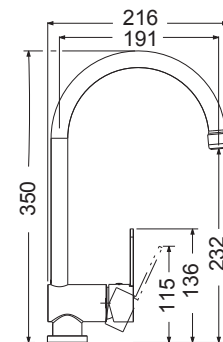

15710-100 Base

Χρώμιο **95,00€**

Περιστρεφόμενο ρουζούνι