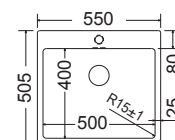

Γούρνα 50x40x20εκ.
Κοπή πάγκου 53x48,5εκ.
Οπή 1