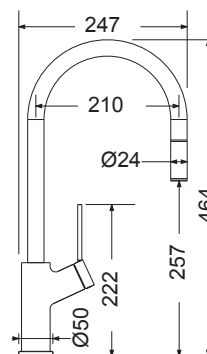

22780-100 Piza Χρώμιο **198,00€**

Περιστρεφόμενο ρουξούνι με συρόμενο ντους και άθραυστο σπιράλ