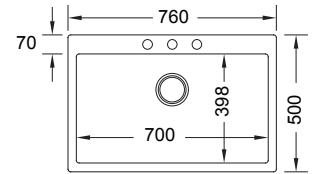

39x42x21,2εκ.
 32,5x37x21,2εκ.
 80,6x47,2εκ.
 1

VEO

KZ075 ←80→ **76x50εκ.**

Ένθετος **159,00€**

KZ075U ←80→ **76x50εκ.**

Υποκαθήμενος **172,00€**

Καλάθι κρεμαστό Inox **35,00 €**
W14 (43,5x32 εκ.)

Γούρνα μεγάλη 70x39,8x20εκ.
Κοπή
•ένθετου 73,6x47,6εκ. (R10)
•υποκαθ/νου χρησιμ. το νεροχύτη
Οπές 3 προχαραγμένες