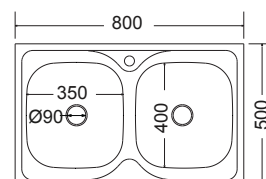

Γούρνες 35x40x16εκ.
Κοπή πάγκου 77,6x47,4εκ.
Οπή 1

Καλάθι Inox **35,00 €**
W12 (39x29,5 εκ.)