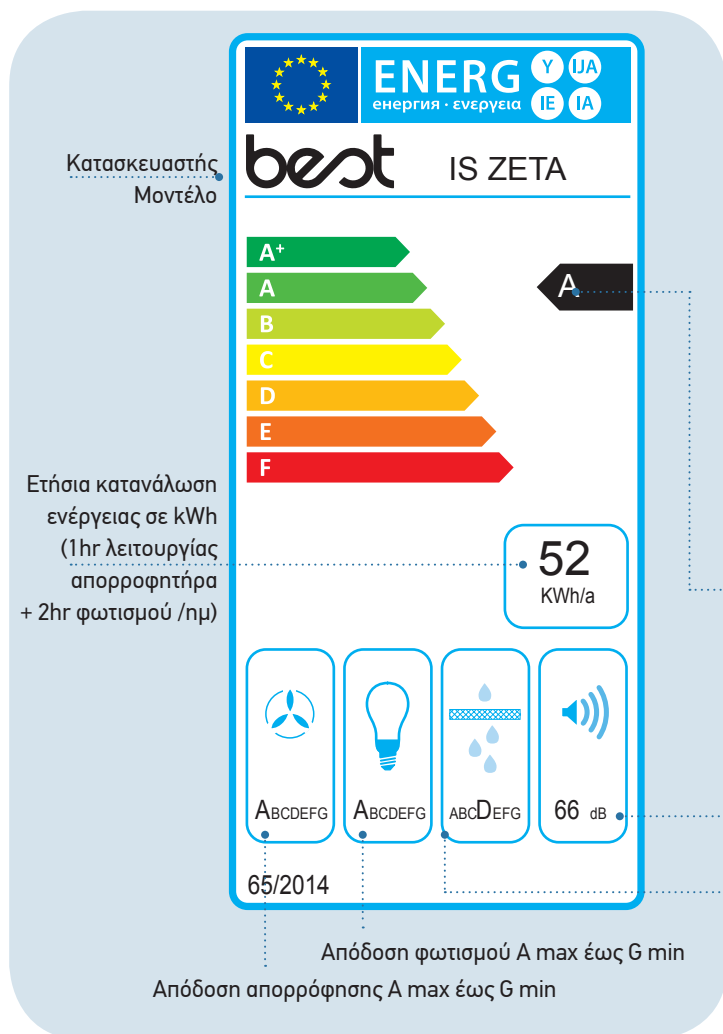

1

Η σημασία της Ενεργειακής κλάσης

Από 01/01/15 οι απορροφητήρες οικιακής χρήσης επιβάλλεται να φέρουν ετικέτα ενεργειακής απόδοσης, με σκοπό τη σταδιακή απομάκρυνση των λιγότερο αποδοτικών και ασφαλών προϊόντων από την αγορά. Η ετικέτα αναφέρει σαφώς τα κύρια χαρακτηριστικά του απορροφητήρα, διευκολύνοντας έτσι την επιλογή κατά την αγορά.

Κλίμακα Ενεργειακής κλάσης.

Κυμαίνεται από A + έως F (A, A+ max τιμή - F min).

Εξαιρούνται απορροφητήρες με ανακύκλωση αέρα π.χ. Cirrus glass draw.

max επίπεδο θορύβου

Απόδοση φίλτρων A max έως G min.

2

Πως να επιλέξετε τον κατάλληλο απορροφητήρα για το χώρο σας

Η επιλογή της κατάλληλης απορρόφησης εξαρτάται από το μέγεθος της κουζίνας και το είδος/συχνότητα του μαγειρέματος. Η ικανότητα απορρόφησης εκφράζεται σε m³/hr και αντιπροσωπεύει την ποσότητα του αέρα που ο απορροφητήρας είναι ικανός να απορροφήσει σε λειτουργία μέγιστης ταχύτητας (διεθνές πρότυπο IEC EN 61591).

Για τον υπολογισμό της κατάλληλης απορρόφησης για την κουζίνα σας, πολλαπλασιάστε τον όγκο της κουζίνας σας x 10.

π.χ.: για κουζίνα 3m πλάτος, 5m μήκος, 2,7m ύψος,

ο υπολογισμός είναι: (3 x 5 x 2,70) x 10 = 405m³.

Συνεπώς, απορροφητήρας με απορρόφηση 400m³/hr ή μεγαλύτερη, εγγυάται αποτελεσματικό εξαερισμό της κουζίνας σας. Αν όμως, μαγειρεύονται συχνά ψάρια, τηγανητά, ψητά κρέατα ή άλλα πιάτα που παράγουν σημαντικό ατμό, λίπη και μυρωδιές, συνιστάται η επιλογή απορροφητήρα με υψηλότερη απορρόφηση.