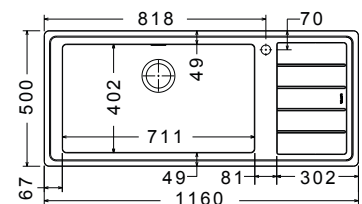

Καλάθι Inox **35,00 €**
W14 κρεμαστό (43,5x32 εκ.)

Ποδιά L: Αριστερά | R: Δεξιά
Γούρνα 71,1x40,2x21,5εκ.
Κοπή πάγκου 114x48εκ.
Οπή 1

Στις τιμές των νεροχυτών, συμπεριλαμβάνονται βαλβίδες πολυτελείας, σωληνώσεις, λιποσυλλέκτης.

Κρέμα καθαρισμού
νεροχυτών Inox
12,00 €

Στις τιμές δεν συμπεριλαμβάνεται ο Φ.Π.Α.