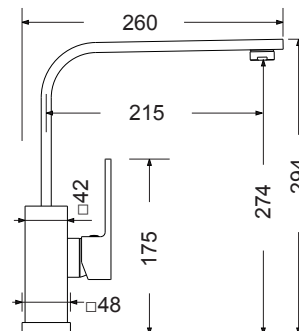

35510-100 Kubo

Χρώμιο **250,00€**

35510-Granite Kubo

Granite **270,00€**

Περιστρεφόμενο ρουξούνι