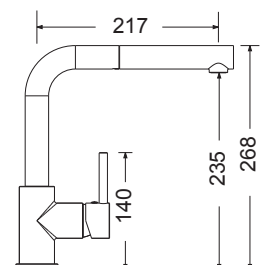

18580-100 Fluo

Χρώμιο **150,00€**

18580-Granite Fluo

Granite **180,00€**

Περιστρεφόμενο ρουξούνι με
συρόμενο ντους & άθραυστο σπινάλ