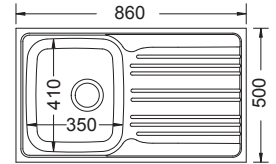

Αντιστρεφόμενος

Γούρνα 35x41x17εκ.

Κοπή πάγκου 84x48εκ.

Οπή κατόπιν ζήτησης