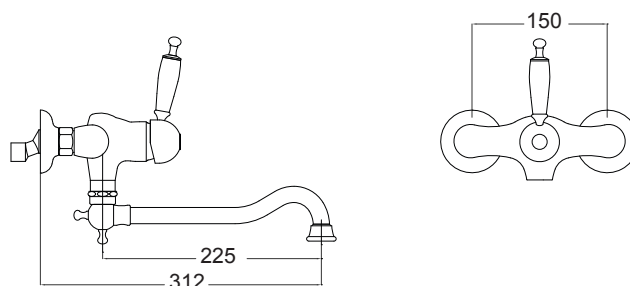

Τοίχου με περιστρεφόμενο ρουζούνι

6340-100	Oxford	Χρώμιο	225,00€
6340-220	Oxford	Bronze/Λευκό	275,00€

Τοίχου με περιστρεφόμενο ρουζούνι

Μηχανισμός: 25,00 €

ΜΗΧΑΝΙΣΜΟΙ

CARRON PHOENIX

Μπαταρία	Μηχανισμός
5080	NKJ40BHWS (R6-N)
5112	KN40B
10530	16001909
12115	NKJ35AHWS (R6-I)
12181	LT35-GMA KN35A (R6NG-A)
12681	NKJ35AHWS (R6-I)
15710	16001291
15780	16001291
17510	16000007
17781	NKJ35AHWS (R6-I)
18510	16000007
18580	16000007
18680	16000007
18710	16000109
18780	16000109
22580	16000007
22780	16000007
28881	LT25-G25 (R6NG-E)
35510	16000007
40713	LT25-G25 (R6NG-E)
42181	K35A (R6-K)
42191	K35A (R6-K)
46813	LT25-G25 (R6NG-E)
48510	16000212
48580	16000212
48680	16000212
48710	16000212
48780	16000212