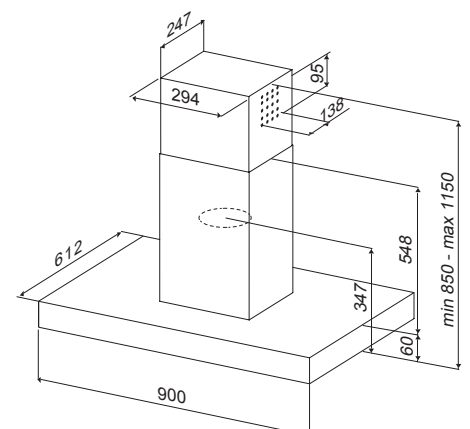

ZETA ISOLA - Νησίδας

90 εκ.

INOX με MAYPA κρύσταλλα Securit

ZETAIS90

880,00€

Φίλτρο άνθρακα (προαιρετικό)

902979876

εισφορά ανακύκλωσης

5,12 €

"Capacitive touch"
Πληκτρολόγιο αφής φωτιζόμενο
• 3 Ταχύτητες + 1 εντατική
• Ψηφιακή ένδειξη ταχύτητας

Ελεύθερη απορρόφηση 782 m³/h
Απορρόφηση EN61591 770 m³/h
Συνολική ισχύς 260 W
Πίεση 550 Pa
Επίπεδο θορύβου 51-66 dB

Timer: λειτουργία αυτόματης διακοπής 5min μετά την χρήση

Ενεργειακή κλάση A

Φωτισμός LED 4 x 2,5 W

Ελάχιστο ύψος τοποθέτησης:
50 εκ. από ηλεκτρική εστία
65 εκ. από εστία υγραερίου

Φίλτρα αλουμινίου (πλένονται)

Έξοδος Ø 150