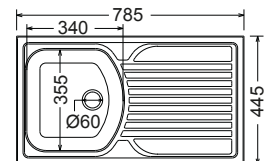

Αντιστρεφόμενος

Γούρνα 34x35,5x15εκ.

Κοπή πάγκου 76,5x43 εκ.

Οπή κατόπιν ζήτησης