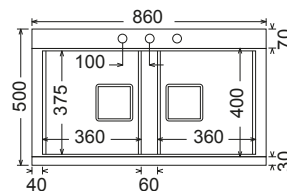

Κοπή πάγκου 84x48εκ.

Οπή 1

9520 Sinphonia $\leftarrow 90 \rightarrow$ 86x50εκ.

Λείο **1.190,00€**

Συμπεριλαμβάνει:

- 2 x κρύσταλλα συρόμενα Black
- 2 x αόρατες αυτόματες βαλβίδες

2 x A/B
Inox

Συρόμενο μπωλ Inox 135,00 €
S9500/15 (38,6x15,6 εκ.)