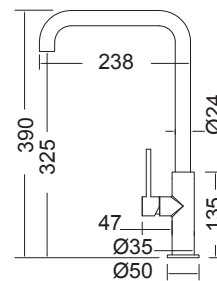

100%
INOX

702517-110

Inox **195,00€**

Περιστρεφόμενο ρουξούνι