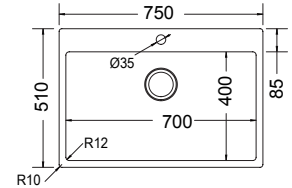

Καλάθι Inox **35,00 €**
W14 κρεμαστό (43,5x32 εκ.)

Γούρνα 70x40x20εκ.
Κοπή πάγκου 73,5x49,5εκ. (R10)
Οπή 1