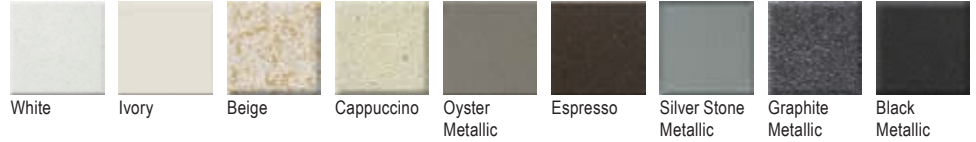

Ανταλλακτικά: Σχαράκι βαλβίδας χρωμέ **5,00 €**

Στις τιμές των νεροχυτών, συμπεριλαμβάνονται χρωμέ βαλβίδες πολυτελείας, σωληνώσεις, λιποσυλλέκτης.

Στις τιμές δεν συμπεριλαμβάνεται ο Φ.Π.Α.

Νεροχύτες από ορυκτό Γρανίτη
ΠΥΡΙΜΑΧΟΙ (280°C)
ΑΝΘΕΚΤΙΚΟΙ στα ΧΤΥΠΗΜΑΤΑ & ΟΞΕΑ
Sanitized[®]: Αντιβακτηριακή προστασία