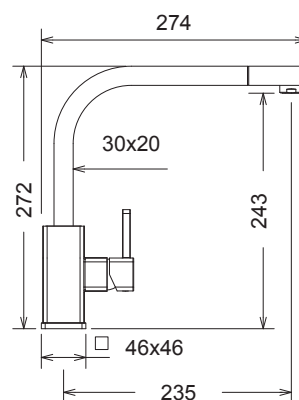

28881-100 Java

Χρώμιο 298,00€

28881-Granite Java

Granite 355,00€

Περιστρεφόμενο ρουξούνι με συρόμενο
ντους & άθραυστο σπιράλ