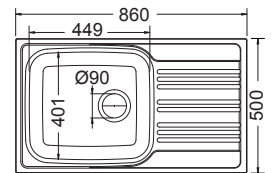

Πλήρης συσκευασία: 10 τεμ.

Αντιστρεφόμενος

Γούρνα 35x41x17εκ.

Κοπή πάγκου 84x48εκ.

Οπή κατόπιν ζήτησης

25185 | ←60→ | **86x50εκ.**

Λείο **94,00€**

Πλήρης συσκευασία: 10 τεμ.