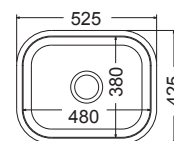

Γούρνα 48x38x18εκ.
Κοπή πάγκου πατρών