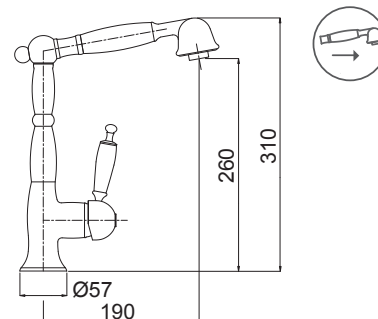

bugnatese

Made in ITALY

OXFORD

5

Χρόνια
Εγγύηση

6388-100

Oxford

Χρώμιο 295,00€

6388-220

Oxford

Bronze 340,00€

Περιστρεφόμενο και αποσπώμενο τηλέφωνο με
άθραυστο σπινάλι