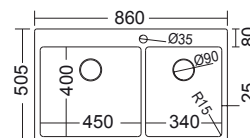

Μεγάλη Γούρνα 45x40x20εκ.
Μικρή Γούρνα 34x40x20εκ.
Κοπή πάγκου 84x48,5εκ.
Οπή 1

Καλάθι κρεμαστό Inox 35,00 €
W14 (43,5x32 εκ.)

29075 ←80→ **76x50,5εκ.**

Λείο **250,00€**

Γούρνα 71x40x20εκ.
Κοπή πάγκου 74x48,5εκ.
Οπή 1