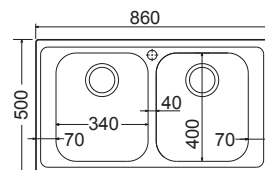

Γούρνες 34x40x18εκ.
Κοπή πάγκου 84x48εκ.
Οπή 1