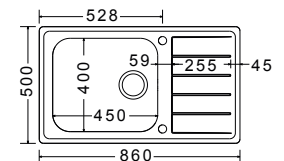

Αντιστρεφόμενος
Γούρνα 45x40x21εκ.
Κοπή πάγκου 84x48εκ.
Οπές 1+1