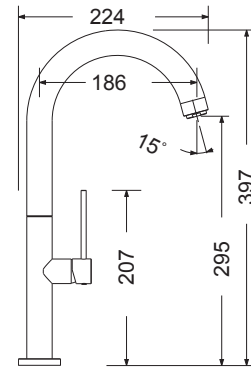

48710-100 Tozo Χρώμιο **175,00€**
Περιστρεφόμενο ρουξούνι