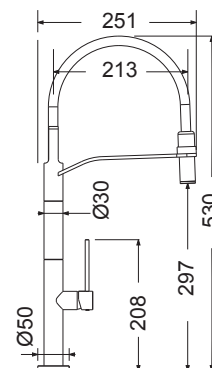

48680-100   **Tozo**   Χρώμιο   **275,00€**

Περιστρεφόμενο, αποσπώμενο ντους