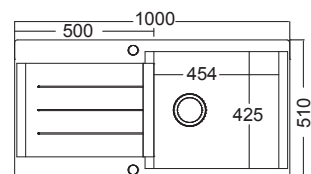

4100 ← 60 → **100x51εκ.**
Ένθετος **290,00€**

Αντιστρεφόμενος
Γούρνα 45,4x42,5x21εκ.
Κοπή πάγκου 98x48εκ.
Οπές 1+1 προχαραγμένες

Καλάθι Inox **35,00 €**
W19 (43x41 εκ.)

Κρύσταλλο κοπής **40,00 €**
C4000 (30x46 εκ.)