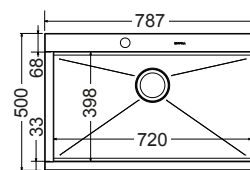

795,00€

Μπowl κρεμαστό Inox **145,00 €**
S7620/30 (30x42,3 εκ.)

Γούρνα μεγάλη 45x39,8x21εκ.
Γούρνα μικρή 30x39,8x21εκ.
Κοπή πάγκου 84x48εκ.
Οπή 1

9672

79x50εκ

Λείο

595,00€

Μπowl κρεμαστό Inox **145,00 €**
S7620/30 (30x42,3 εκ.)