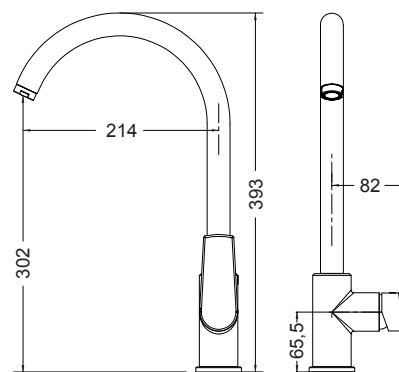

142528-100 Klint

Χρώμιο **138,00€**

Περιστρεφόμενο ρουξούνι