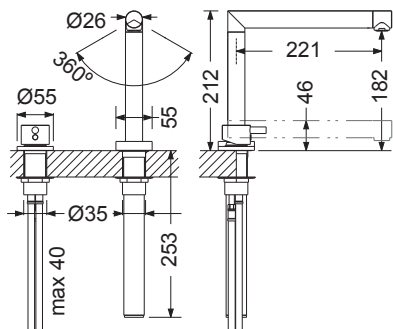

2 οπών με βυθιζόμενο ρουξούνι. Ελάχιστο ύψος: 4,6 εκ.
Ιδανική για ανοιγόμενο παράθυρο.

145705-100

Tonda

Χρώμιο 265,00€

Βυθιζόμενος κορμός. Ελάχιστο ύψος: 6,65 εκ.
Ιδανική για ανοιγόμενο παράθυρο.

Ανακλινόμενες / Παραθύρου