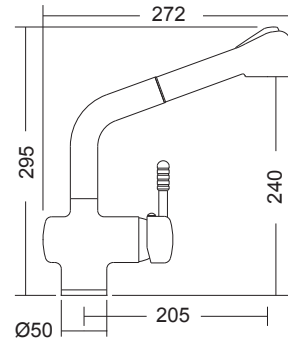

CARRON
PHOENIX

5080-100

Split

Χρώμιο **198,00€**

Περιστρεφόμενο ρουξούνι με συρόμενο τηλέφωνο 2 λειτουργιών (shower / spray) και άθραυστο σπινάλ. Ελάχιστο ύψος: 12 εκ.