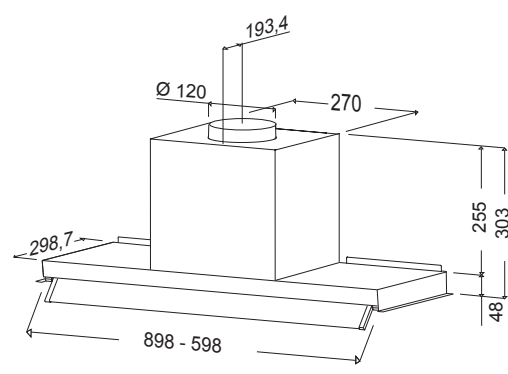

Στις τιμές δεν συμπεριλαμβάνεται ο Φ.Π.Α.