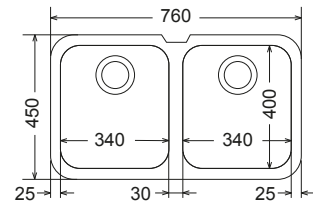

Καλάθι Inox **35,00 €**
W12 (39x29,5 εκ.)

Γούρνες 34x40x18εκ.
Κοπή πάγκου πατρών