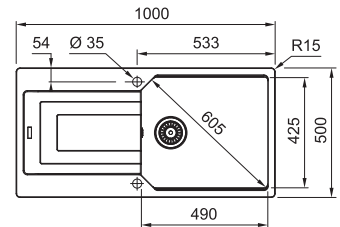

Καλάθι κρεμαστό Inox 35,00 €
W28 (40x33εκ.)

Αντιστρεφόμενος

Γούρνα 49x42,5x22,5εκ.
Κοπή πάγκου: πατρών
Οπές 1+1 προχαραγμένες