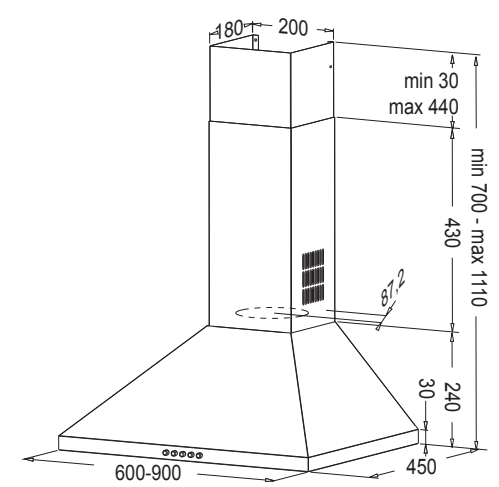

WIN - Επίτοιχος	90 εκ.	60 εκ.
INOX	WIN90 195,00 €	WIN60 155,00€
Φίλτρα άνθρακα, σετ 2τεμ. (προαιρετικά)	902979877	902979877
Εισφορά ανακύκλωσης	1,36 €	1,12 €

- "Push button"
  Πιεζόμενα μπουτόν
  • 3 Ταχύτητες
- Φωτισμός LED 2 x 4 W
- Φίλτρα αλουμινίου (πλένονται)
- Έξοδος $\varnothing$ 150

- Ελεύθερη απορρόφηση 445 m³/h
  Απορρόφηση EN61591 420 m³/h
  Συνολική ισχύς 128 W
  Πίεση 235 Pa
  Επίπεδο θορύβου 53-66 dB
- Ενεργειακή κλάση D
- Ελάχιστο ύψος τοποθέτησης:
  50 εκ. από ηλεκτρική εστία
  65 εκ. από εστία υγραερίου