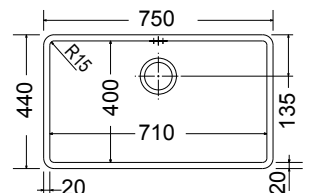

MEM71-222

Εξωτερική 75x44εκ.

Λείο

PVD Copper **895,00€**

Γούρνα 71x40x20εκ.
Κοπή πάγκου πατρών

Προτεινόμενη μπαταρία