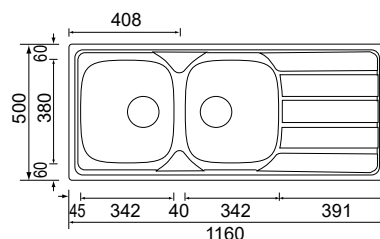

Καλάθι Inox 35,00 €
W25 (35x31 εκ.)

Αντιστρεφόμενος

Γούρνα 34,2x38x16εκ.
Κοπή πάγκου 113,5x47,5εκ.
Οπή κατόπιν ζήτησης

Ανταλλακτικά: Σχαράκι βαλβίδας 5,00 €

Στις τιμές των νεροχυτών, συμπεριλαμβάνονται βαλβίδες πολυτελείας, σωληνώσεις, λιποσυλλέκτης.

Στις τιμές δεν συμπεριλαμβάνεται ο Φ.Π.Α.

Κρέμα καθαρισμού
νεροχυτών Inox
12,00 €