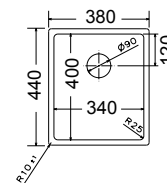

Καλάθι κρεμαστό Inox **35,00 €**
W14 (43,5x32 εκ.)

Γούρνα 34x40x20εκ.
Κοπή πάγκου πατρών