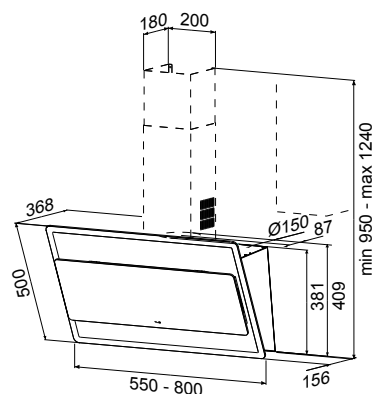

Συμπερ.

εισφορά ανακύκλωσης

2,31 €

2,06 €

- Πληκτρολόγιο αφής φωτιζόμενο
 - 3 Ταχύτητες + 1 εντατική
 - Ψηφιακή ένδειξη ταχύτητας
 - Timer: λειτουργία αυτόματης διακοπής 5min μετά την χρήση.
 - Περιφερειακή απορρόφηση μέσω ειδικών σχισμών περιμετρικά του απορροφητήρα.
 - Φωτισμός LED 2 x 2,5W
 - Φίλτρο αλουμινίου (πλένεται)
- | | Off. 80 | Off. 55 |
|-----------------------|-----------------------|-----------------------|
| • Ελεύθερη απορρόφηση | 752 m ³ /h | 539 m ³ /h |
| Απορρόφηση EN61591 | 715 m ³ /h | 519 m ³ /h |
| Συνολική ισχύς | 255 W | 255 W |
| Πίεση | 494 Pa | 495 Pa |
| Επίπεδο θορύβου | 45-66 dB | 45-66 dB |
- Έξοδος Ø 150
 - Ενεργειακή κλάση C
 - Ελάχιστο ύψος τοποθέτησης: 50 εκ. από ηλεκτρική εστία / 60 εκ. από εστία υγραερίου