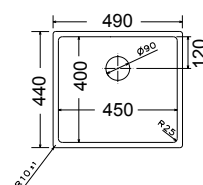

Γούρνα 34x40x20εκ.
Κοπή πάγκου πατρών

28040  Εξωτερική **44x44εκ.**
Λείο **160,00€**

Καλάθι κρεμαστό Inox **35,00 €**
W14 (43,5x32 εκ.)

Γούρνα 40x40x20εκ.
Κοπή πάγκου πατρών

28045  Εξωτερική **49x44εκ.**
Λείο **170,00€**