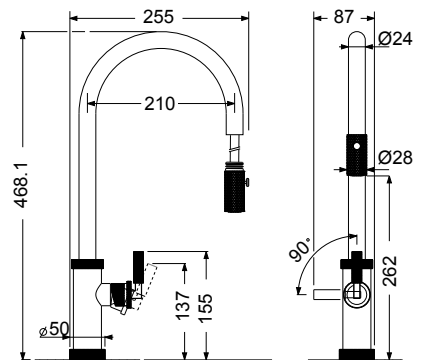

400702-110 Urban   Inox Finish   **360,00€**

Περιστρεφόμενο ρουξούνι με συρόμενο ντους 2 λειτουργιών (shower / spray) και άθραυστο σπινράλ