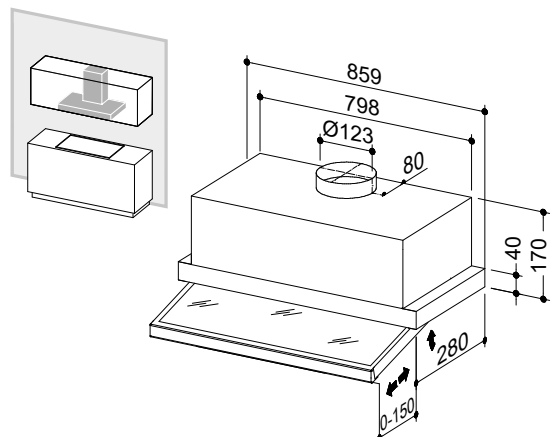

1,05 €

"Rocket switch"
Πιεζόμενοι διακόπτες
• 3 Ταχύτητες

Φωτισμός LED 2 x 4 W

Έξοδος Ø 120

Ελεύθερη απορρόφηση 271 m³/h
Απορρόφηση EN61591 265 m³/h
Συνολική ισχύς 136 W
Πίεση 277 Pa
Επίπεδο θορύβου 48-67 dB

Φίλτρο αλουμινίου (πλένεται)

Ενεργειακή κλάση C

Ελάχιστο ύψος τοποθέτησης:
50 εκ. από ηλεκτρική εστία
65 εκ. από εστία υγραερίου

PAVIA - Ελεύθερος

με ανακλινόμενο γείσο από κρύσταλλο Securit

60 εκ.

INOX

ΜΑΥΡΟ