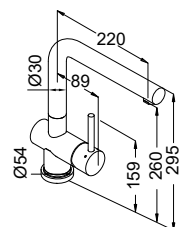

Made in ITALY

Νεροχύτες από Ανοξείδωτο Χάλυβα AISI 304
ΑΘΟΥΒΟΙ

Βάθος 18-19 εκ.

Satin (Λείο)

Σαγρέ

8380 Λείο

8312

100x50εκ.