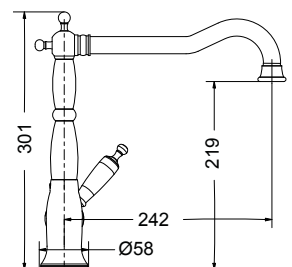

OXFORD Inox Finish

NEO
ΥΨΟΣ 30εκ.

6382-110 Oxford Inox Finish 260,00€

Μακρύ περιστρεφόμενο ρουξούνι

Μηχανισμός: (19601) 25,00 €

852-110 **Princeton** Inox Finish **280,00€**

Τοίχου με περιστρεφόμενο ρουξούνι