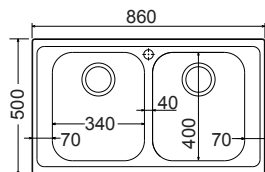

205,00€Καλάθι Ιnox **35,00 €**

Μικρό W12 (39x29,5 εκ.)

Μεγάλο W13 (42,5x40 εκ.)

**ΜΗ αντιστρεφόμενος**

Γούρνα μεγάλη 45x40x18εκ.

Γούρνα μικρή 30x40x18εκ.

Κοπή πάγκου 84x48εκ.

Οπή 1

**8330****86x50εκ.**

Λείο

170,00€

Σαγρέ

180,00€Καλάθι Ιnox **35,00 €**

W15 (33x39 εκ.)

Γούρνες 34x40x18εκ.

Κοπή πάγκου 84x48εκ.