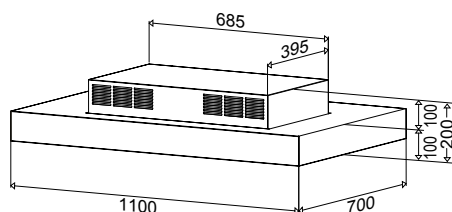

- Ηλεκτρονικό πληκτρολόγιο αφής
  3 Ταχύτητες + 1 εντατική
  Ψηφιακή ένδειξη ταχύτητας
  Τηλεχειριστήριο για πλήρη χειρισμό όλων των
  λειτουργιών του απορροφητήρα.
  Timer: λειτουργία αυτόματης διακοπής 5min
  μετά την χρήση.
  Περιφερειακή απορρόφηση μέσω ειδικών
  σχισμών περιμετρικά του απορροφητήρα.

- Ανακύκλωση αέρα 600 m³/h
  Συνολική ισχύς 189 W
  Αριθμός μοτέρ 2
  Πίεση 490 Pa
  Επίπεδο θορύβου 59-78 dB

- Φωτισμός STRIP LED 9 W
  • Φίλτρα αλουμινίου (πλένονται)