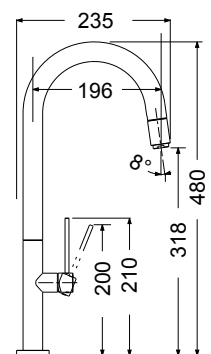

48780-221 Tozo Antique brass **280,00€**

Περιστρεφόμενο ρουζούνι με συρόμενο ντους