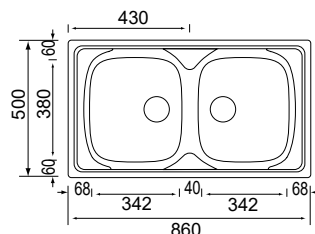

210,00€Καλάθι Ιnox **35,00 €**

Μικρό W12 (39x29,5 εκ.)

Μεγάλο W13 (42,5x40 εκ.)

**Αντιστρεφόμενος**

Γούρνα μεγάλη 45x40x19εκ.

Γούρνα μικρή 30x40x19εκ.

Κοπή πάγκου 114x48εκ.

Οπές 1+1

8230  **86x50εκ.**
Λείο **115,00€**

Καλάθι Inox 35,00 €
W25 (35x31 εκ.)

Γούρνες 34,2x38x16εκ.
Κοπή πάγκου 83,5x47,5εκ.
Οπή κατόπιν ζήτησης

8215  **100x50εκ.**
Λείο **120,00€**

Αντιστρεφόμενος

Γούρνα 45x40x16εκ.
Κοπή πάγκου 97,5x47,5εκ.
Οπή κατόπιν ζήτησης