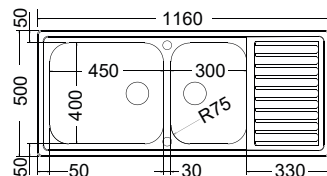

**Αντιστρεφόμενος**

Γούρνα 45x40x19εκ.

Κοπή πάγκου 84x48εκ.

Οπές 1+1

**NEO****8116****116x50εκ.**

Λείο

195,00€

Σαγρέ

210,00€Καλάθι Ιnox **35,00 €**

Μικρό W12 (39x29,5 εκ.)

Μεγάλο W13 (42,5x40 εκ.)

**Αντιστρεφόμενος**

Γούρνα μεγάλη 45x40x19εκ.

Γούρνα μικρή 30x40x19εκ.

Κοπή πάγκου 114x48εκ.

Οπές 1+1