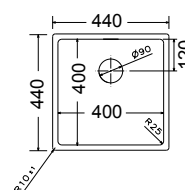

Γούρνα 34x40x20εκ.
Κοπή πάγκου πατρών

28040  Εξωτερική **44x44εκ.**
Λείο **160,00€**

Καλάθι κρεμαστό Inox **35,00 €**
W14 (43,5x32 εκ.)

Γούρνα 40x40x20εκ.
Κοπή πάγκου πατρών

28045  Εξωτερική **49x44εκ.**
Λείο **170,00€**