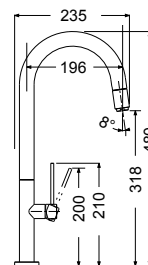

Στις τιμές των νεροχυτών, συμπεριλαμβάνονται βαλβίδες πολυτελείας, σωληνώσεις, λιποσυλλέκτης.