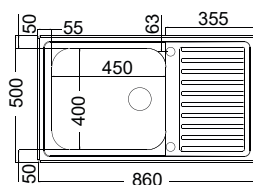

Κοπή πάγκου 77x48εκ.

Οπή 1

**NEO****8110****86x50εκ.**

Λείο

170,00€

Σαγρέ

185,00€Καλάθι Ιnox **35,00 €**

W13 (42,5x40 εκ.)

**Αντιστρεφόμενος**

Γούρνα 45x40x19εκ.

Κοπή πάγκου 84x48εκ.

Οπές 1+1

**NEO****8116****116x50εκ.**

Λείο

195,00€

Σαγρέ