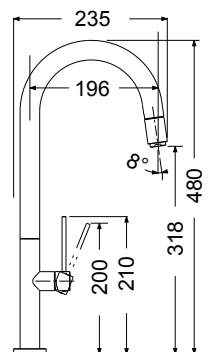

48780-201 Tozo Brushed Gold 325,00€

Περιστρεφόμενο ρουζούμι με συρόμενο ντους