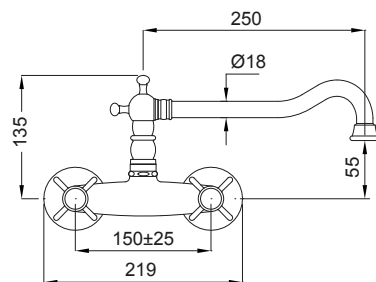

OXFORD Inox Finish

NEO
ΥΨΟΣ 30εκ.

6382-110 Oxford Inox Finish 260,00€

Μακρύ περιστρεφόμενο ρουξούνι

Μηχανισμός: (19601) 25,00 €

852-110 **Princeton** Inox Finish **280,00€**

Τοίχου με περιστρεφόμενο ρουξούνι