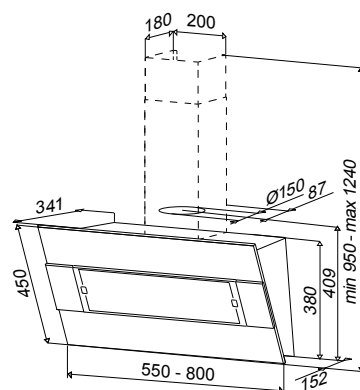

εισφορά ανακύκλωσης

2,06 €

- Πληκτρολόγιο αφής φωτιζόμενο
- 3 Ταχύτητες + 1 εντατική
- Ψηφιακή ένδειξη ταχύτητας
- Timer: λειτουργία αυτόματης διακοπής 5min μετά την χρήση
- Περιφερειακή απορρόφηση μέσω ειδικών σχισμών περιμετρικά του απορροφητήρα
- Φωτισμός LED 2 x 2,5W
- Φίλτρο αλουμινίου (πλένεται)
- Ελεύθερη απορρόφηση 658 m³/h
- Απορρόφηση EN61591 625 m³/h
- Συνολική ισχύς 255 W
- Πίεση 497 Pa a
- Επίπεδο θορύβου 45-66 dB
- Έξοδος Ø 150
- Ενεργειακή κλάση C - Iris 80
- Ελάχιστο ύψος τοποθέτησης: 50 εκ. από ηλεκτρική εστία 60 εκ. από εστία υγραερίου