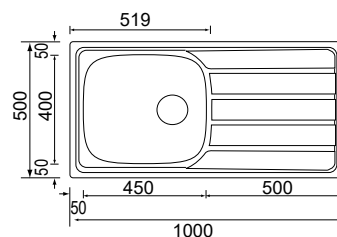

8230  **86x50εκ.**
Λείο **115,00€**

Καλάθι Inox 35,00 €
W25 (35x31 εκ.)

Γούρνες 34,2x38x16εκ.
Κοπή πάγκου 83,5x47,5εκ.
Οπή κατόπιν ζήτησης

8215  **100x50εκ.**
Λείο **120,00€**

Αντιστρεφόμενος

Γούρνα 45x40x16εκ.
Κοπή πάγκου 97,5x47,5εκ.
Οπή κατόπιν ζήτησης

8216  **116x50εκ.**
Λείο **130,00€**

Καλάθι Inox 35,00 €
W25 (35x31 εκ.)

Αντιστρεφόμενος

Γούρνα 34,2x38x16εκ.
Κοπή πάγκου 113,5x47,5εκ.
Οπή κατόπιν ζήτησης

Ανταλλακτικά: Σχαράκι βαλβίδας 5,00 €

Στις τιμές των νεροχυτών, συμπεριλαμβάνονται βαλβίδες πολυτελείας, σωληνώσεις, λιποσυλλέκτης.