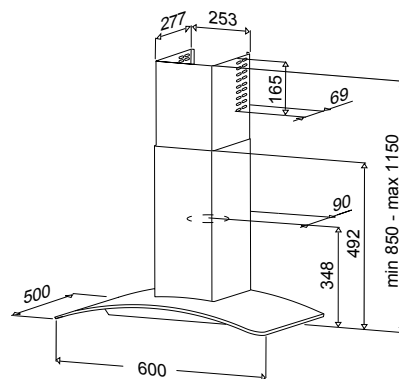

BETA - Επίτοιχος

60 εκ.

INOX

BETA60

295,00€

εισφορά ανακύκλωσης

1,78 €

- Πιεζόμενα μπουτόν
3 Ταχύτητες
- Φωτισμός LED 2 x 2,5 W
- Φίλτρα αλουμινίου (πλένονται)
- Έξοδος Ø 150
- Ελεύθερη απορρόφηση 425 m³/h
Απορρόφηση EN61591 400 m³/h
Συνολική ισχύς 125 W
Πίεση 235 Pa
Επίπεδο θορύβου 51-63 dB
- Ενεργειακή κλάση D
- Ελάχιστο ύψος τοποθέτησης:
50 εκ. από ηλεκτρική εστία
65 εκ. από εστία υγραερίου