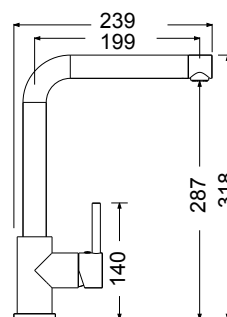

18510-1420 Fluo

Graphite Granite 145,00€

Περιστρεφόμενο ρουζούνι,
περιστρεφόμενο επιστόμιο