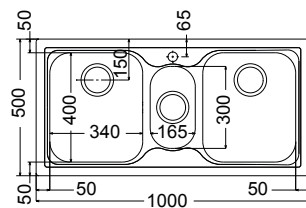

Made in ITALY

Νεροχύτες από Ανοξείδωτο Χάλυβα AISI 304
ΑΘΟΥΒΟΙ

Βάθος 18-19 εκ.

Satin (Λείο)

Σαγρέ

8380 Λείο

8312

100x50εκ.

Λείο

320,00€

Καλάθι Inox 35,00 €
W15 (33x39 εκ.)

Γούρνες 34x40x19εκ.
Κοπή πάγκου 95x48εκ.
Οπή 1

**8320****86x50εκ.**

Λείο

185,00€

Σαγρέ