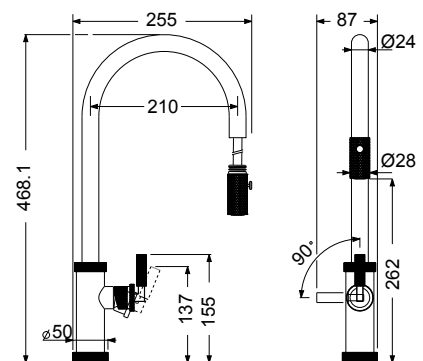

400702-400 Urban Μαύρο ματ **340,00€**

Περιστρεφόμενο ρουξούνι με συρόμενο ντους 2 λειτουργιών (shower / spray) και άθραυστο σπινάλ