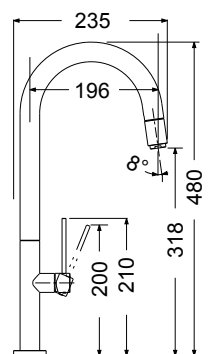

48780-410 Tozo Black Brushed 295,00€

Περιστρεφόμενο ρουξούνι με συρόμενο ντους