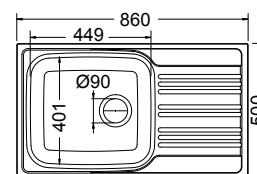

Γούρνα 34x40x20εκ.
Κοπή πάγκου πατρών

28040  Εξωτερική **44x44εκ.**
Λείο **160,00€**

Καλάθι κρεμαστό Inox **35,00 €**
W14 (43,5x32 εκ.)

Γούρνα 40x40x20εκ.
Κοπή πάγκου πατρών

28045  Εξωτερική **49x44εκ.**
Λείο **170,00€**

Καλάθι κρεμαστό Inox **35,00 €**
W14 (43,5x32 εκ.)

Γούρνα 45x40x20εκ.
Κοπή πάγκου πατρών

VALLEY ένθετοι

 Βάθος 19 εκ.

 Σαγρέ

25185  **86x50εκ.**
Σαγρέ **104,00€**

Καλάθι Inox **35,00 €**
W13 (42,5x40 εκ.)

Πλήρης συσκευασία: 10 τεμ.