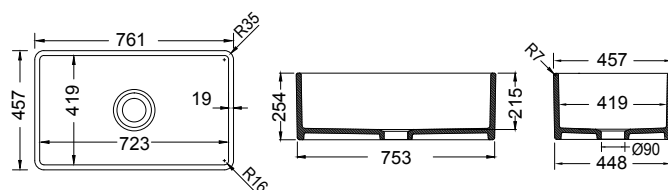

NEO
ΧΡΩΜΑ

White Γυαλιστερό

1138-300

76x46εκ.

Επικαθήμενος

350,00€

NEO
White
Γυαλιστερό

Σχάρα Inox **60,00 €**
23000015 (70x39 εκ.)