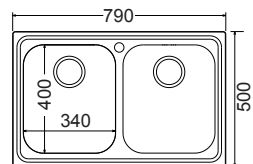

Οπή 1

**8380****79x50εκ.**

Λείο

170,00€

Σαγρέ

180,00€Καλάθι Ιnox **35,00 €**

W15 (33x39 εκ.)

Γούρνες 34x40x18εκ.