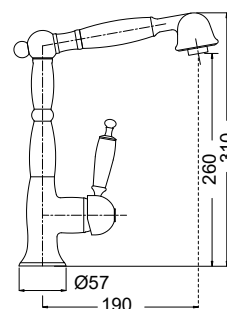

Μηχανισμός: (KN35A) 25,00 €