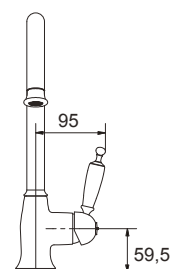

6381-110   **Oxford**   Inox Finish   **225,00€**

Περιστρεφόμενο ρουξούνι