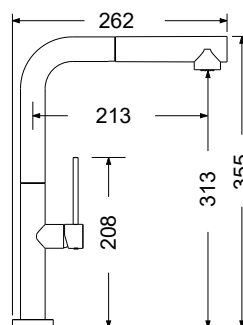

48580-1400 Tozo

Black Granite 225,00€

Περιστρεφόμενο ρουζούνι με
συρόμενο ντους 2πλής ροής
(shower/spray)