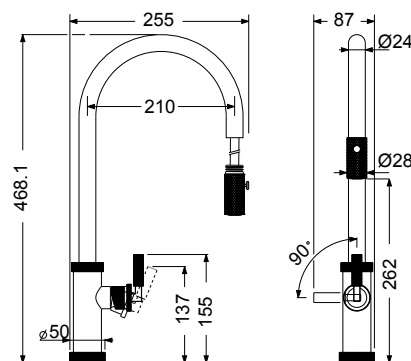

400702-225 Urban Natural Brass 295,00€

Περιστρεφόμενο ρουξούνι με συρόμενο ντους 2 λειτουργιών (shower / spray) και άθραυστο σπινάλ

ΦΥΣΙΚΟΣ ΜΠΡΟΥΝΤΖΟΣ - ΠΡΟΣΟΧΗ στον καθαρισμό.
ΟΧΙ χημικά - ΜΟΝΟ νερό/σαπούνι.