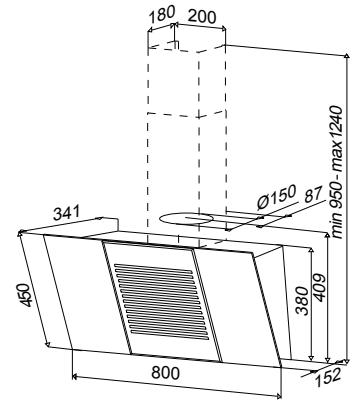

- Πληκτρολόγιο αφής φωτιζόμενο
  3 Ταχύτητες + 1 εντατική
  Ψηφιακή ένδειξη ταχύτητας
  Timer: λειτουργία αυτόματης διακοπής 5min μετά την χρήση
- Φωτισμός LED 2 x 2,5 W
- Φίλτρο αλουμινίου (πλένεται)
- Ελεύθερη απορρόφηση 707 m³/h
  Απορρόφηση EN61591 670 m³/h
  Συνολική ισχύς 255 W
  Πίεση 500 Pa
  Επίπεδο θορύβου 45-66 dB
- Έξοδος Ø 150
- Ενεργειακή κλάση C
- Ελάχιστο ύψος τοποθέτησης: 50 εκ. από ηλεκτρική εστία / 60 εκ. από εστία υγραερίου

HORIZON - Επίτοιχος

80 εκ.

INOX με ΜΑΥΡΟ κρύσταλλο Securit

HORI80 495,00€

Φίλτρο άνθρακα σετ 2 τεμ.

08999801 Συμπερ.

εισφορά ανακύκλωσης

2,06 €

- Πληκτρολόγιο αφής φωτιζόμενο
  3 Ταχύτητες + 1 εντατική
  Ψηφιακή ένδειξη ταχύτητας
  Timer: λειτουργία αυτόματης διακοπής 5min μετά την χρήση
- Φωτισμός LED 2 x 2,5 W
- Φίλτρα αλουμινίου (πλένονται)
- Έξοδος Ø 150
- Ελεύθερη απορρόφηση 770 m³/h
  Απορρόφηση EN61591 695 m³/h
  Συνολική ισχύς 255 W
  Πίεση 550 Pa
  Επίπεδο θορύβου 51-66 dB
- Ενεργειακή κλάση A
- Ελάχιστο ύψος τοποθέτησης: 50 εκ. από ηλεκτρική εστία / 65 εκ. από εστία υγραερίου

ZETA - Επίτοιχος

90 εκ.

INOX με ΜΑΥΡΟ κρύσταλλο Securit

ZETA90 485,00€

εισφορά ανακύκλωσης

2,52 €