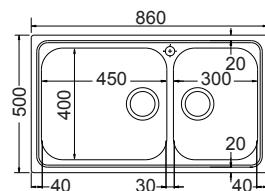

Λείο

320,00€

Καλάθι Inox 35,00 €
W15 (33x39 εκ.)

Γούρνες 34x40x19εκ.
Κοπή πάγκου 95x48εκ.
Οπή 1

**8320****86x50εκ.**

Λείο

185,00€

Σαγρέ

205,00€Καλάθι Ιnox **35,00 €**

Μικρό W12 (39x29,5 εκ.)

Μεγάλο W13 (42,5x40 εκ.)

**ΜΗ αντιστρεφόμενος**

Γούρνα μεγάλη 45x40x18εκ.

Γούρνα μικρή 30x40x18εκ.

Κοπή πάγκου 84x48εκ.

Οπή 1