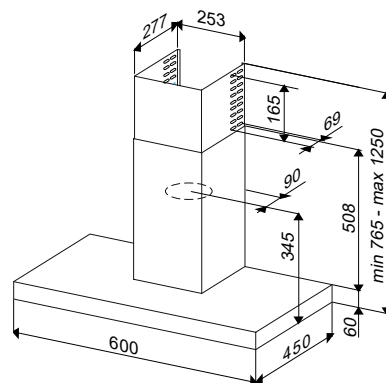

ZETA - Επίτοιχος

90 εκ.

INOX με ΜΑΥΡΟ κρύσταλλο Securit

ZETA90 485,00€

εισφορά ανακύκλωσης

2,52 €

- Πιεζόμενα μπουτόν
3 Ταχύτητες
- Φωτισμός LED 2 x 2,5 W
- Φίλτρα αλουμινίου (πλένονται)
- Έξοδος Ø 150
- Ελεύθερη απορρόφηση 425 m³/h
Απορρόφηση EN61591 400 m³/h
Συνολική ισχύς 125 W
Πίεση 240 Pa
Επίπεδο θορύβου 51-63 dB
- Ενεργειακή κλάση D
- Ελάχιστο ύψος τοποθέτησης:
50 εκ. από ηλεκτρική εστία
65 εκ. από εστία υγραερίου