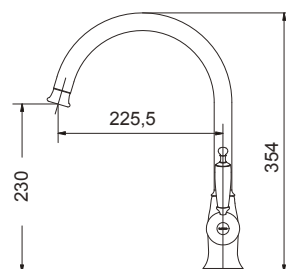

6381-110   **Oxford**   Inox Finish   **225,00€**

Περιστρεφόμενο ρουξούνι