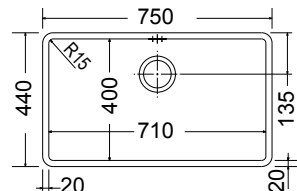

Γούρνα 71x40x20εκ.
Κοπή πάγκου πατρών