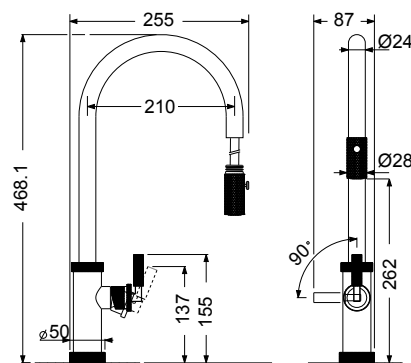

400702-100 Urban Χρώμιο **285,00€**

Περιστρεφόμενο ρουξόνι με συρόμενο ντους 2 λειτουργιών (shower / spray) και άθραυστο σπινάλ