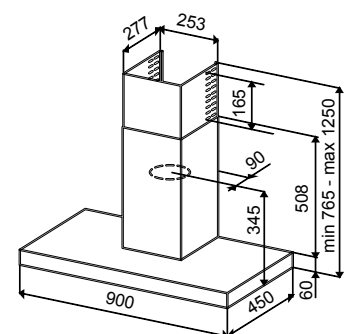

ZETA - Επίτοιχος

90 εκ.

INOX με ΜΑΥΡΟ κρύσταλλο Securit

ZETA90 485,00€

εισφορά ανακύκλωσης

2,52 €