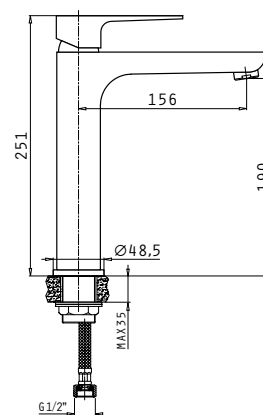

**ΝΕΟ
ΠΡΟΪΟΝ!**

Majesta

Αναμεικτική μπαταρία νιπτήρα, 1 οπής,
με βαλβίδα click-clack πατητή

Τύπος	Κωδικός	Προ Φ.Π.Α.	Με Φ.Π.Α.
Μπαταρία νιπτήρα	090924601	48,00€	59,52€

Προδιαγραφές	
Υλικό κορμού	Κράμα ορείχαλκου
Μηχανισμός (διάμετρος σε mm)	35mm
Εύκαμπτοι σωλήνες	Ανοξείδωτο ασάλι
Διάμετρος εύκαμπτου σωλήνα	1/2"
Βαλβίδα	Click-clack πατητή
Ροή νερού	14,6 λίτρα/λεπτό

Αναμεικτική μπαταρία νιπτήρα XL ψηλή, 1 οπής,
με βαλβίδα click-clack πατητή

Τύπος	Κωδικός	Προ Φ.Π.Α.	Με Φ.Π.Α.
Μπαταρία νιπτήρα XL	090924701	75,00€	93,00€

Προδιαγραφές	
Υλικό κορμού	Κράμα ορείχαλκου
Μηχανισμός (διάμετρος σε mm)	35mm
Εύκαμπτοι σωλήνες	Ανοξείδωτο ασάλι
Διάμετρος εύκαμπτου σωλήνα	1/2"
Βαλβίδα	Click-clack πατητή
Ροή νερού	13,7 λίτρα/λεπτό