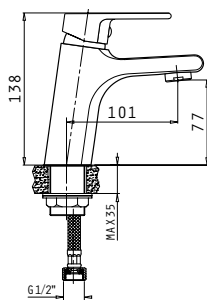

Προδιαγραφές	
Υλικό κορμού	Κράμα ορείχαλκου
Μηχανισμός (διάμετρος σε mm)	35mm
Διανομέας	2 λειτουργιών

* Το προϊόν διαθέτει ως απαραίτητο εξοπλισμό τα εξής:
Κεφαλή ντους (1η λειτουργία ροής νερού) με βραχίονα στήριξης,
Στήλη ντους (2η λειτουργία ροής νερού) και
Βραχίονας παροχής νερού

Δες σελίδες 206 - 207

ΝΕΟ
ΠΡΟΪΟΝ!

Vigoro

Αναμεικτική μπαταρία νιπτήρα, 1 οπής,
με βαλβίδα click-clack πατητή

Τύπος	Κωδικός	Προ Φ.Π.Α.	Με Φ.Π.Α.
Μπαταρία νιπτήρα	090925001	45,00€	55,80€

Προδιαγραφές	
Υλικό κορμού	Κράμα ορείχαλκου
Μηχανισμός (διάμετρος σε mm)	35mm
Εύκαμπτοι σωλήνες	Ανοξείδωτο ασάλι
Διάμετρος εύκαμπτου σωλήνα	1/2"
Βαλβίδα	Click-clack πατητή
Ροή νερού	13,1 λίτρα/λεπτό

Αναμεικτική επίτοιχη μπαταρία λουτρού με σετ ντους
(τηλέφωνο, σπιράλ και στήριγμα ντους)

Τύπος	Κωδικός	Προ Φ.Π.Α.	Με Φ.Π.Α.
Επίτοιχη μπαταρία λουτρού με σετ ντους	090925101	65,00€	80,60€

Προδιαγραφές	
Υλικό κορμού	Κράμα ορείχαλκου
Μηχανισμός (διάμετρος σε mm)	35mm
Ροή νερού	13,9 λίτρα/λεπτό
Τηλέφωνο ντους	Στρογγυλό Ø8cm, 1 λειτουργίας
Σπιράλ	Ανοξείδωτο ασάλι, 150cm