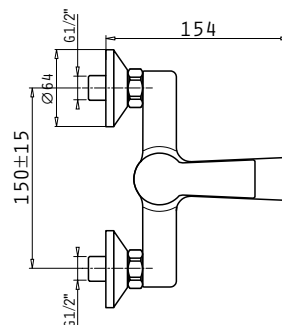

Τύπος	Κωδικός	Προ Φ.Π.Α.	Με Φ.Π.Α.
Επίτοιχη μπαταρία λουτρού με σετ ντους	090925301	62,00€	76,88€

Προδιαγραφές	
Υλικό κορμού	Κράμα ορείχαλκου
Μηχανισμός (διάμετρος σε mm)	35mm
Εύκαμπτοι σωλήνες	Ανοξείδωτο ασάλι
Διάμετρος εύκαμπτου σωλήνα	1/2"
Βαλβίδα	Αυτόματη
Ροή νερού	14,6 λίτρα/λεπτό