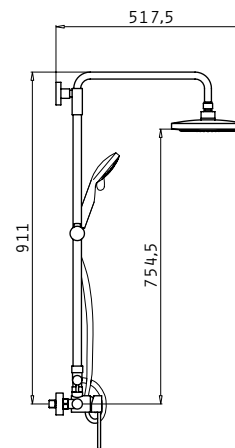

Τύπος	Κωδικός	Προ Φ.Π.Α.	Με Φ.Π.Α.
Συστημα ντους με μπαταρία ντους	090924501	150,00€	186,00€

Προδιαγραφές

Υλικό σωλήνα / διανομέα	Ανοξείδωτο ασάλι
Μηχανισμός (διάμετρος σε mm)	35mm
Τηλέφωνο ντους	Στρογγυλό Ø10cm, 1 λειτουργίας
Κεφαλή ντους	Στρογγυλή Ø20cm
Σπιράλ	Ανοξείδωτο ασάλι 150cm