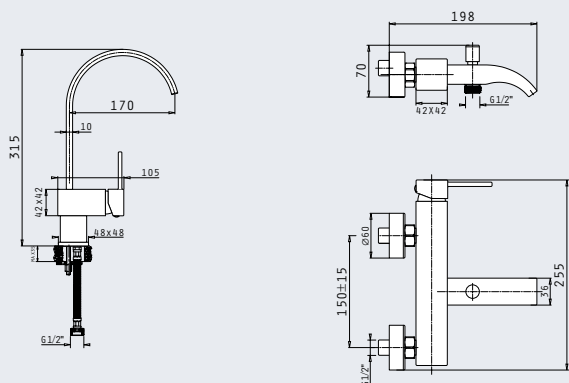

Προδιαγραφές

Υλικό κορμού	Κράμα ορείχαλκου
Μηχανισμός (διάμετρος σε mm)	35mm
Εύκαμπτοι σωλήνες	Ανοξείδωτο ασάλι
Διάμετρος εύκαμπτου σωλήνα	1/2"
Βαλβίδα	Click-clack πατητή
Ροή νερού μπαταρίας νιπτήρα	7,3lt / min
Ροή νερού μπαταρίας λουτρού	19lt / min
Τηλέφωνο ντους	Stilo στρογγυλό, 1 λειτουργίας
Σπιράλ	Ανοξείδωτο ασάλι, 150cm