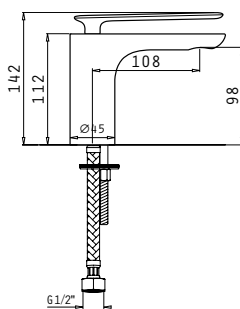

Ermosa

Αναμεικτική μπαταρία νιπτήρα, 1 οπής,
με βαλβίδα click-clack πατητή

Τύπος	Κωδικός	Προ Φ.Π.Α.	Με Φ.Π.Α.
Μπαταρία νιπτήρα	090923701	108,00€	133,92€

Προδιαγραφές	
Υλικό κορμού	Κράμα ορείχαλκου
Μηχανισμός (διάμετρος σε mm)	35mm
Εύκαμπτοι σωλήνες	Ανοξείδωτο ασάλι
Διάμετρος εύκαμπτου σωλήνα	1/2"
Βαλβίδα	Click-clack πατητή
Ροή νερού	8 λίτρα/λεπτό