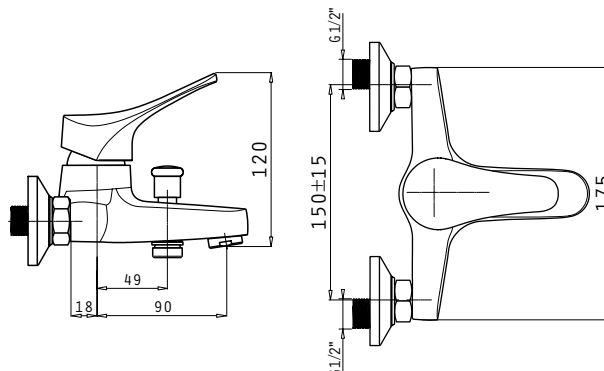

Προδιαγραφές	
Υλικό κορμού	Κράμα ορείχαλκου
Μηχανισμός (διάμετρος σε mm)	40mm
Ροή νερού	15 λίτρα/λεπτό
Τηλέφωνο ντους	Στρογγυλό Ø8cm, 3 λειτουργιών
Σπιράλ	Ανοξείδωτο ασάλι, 150cm