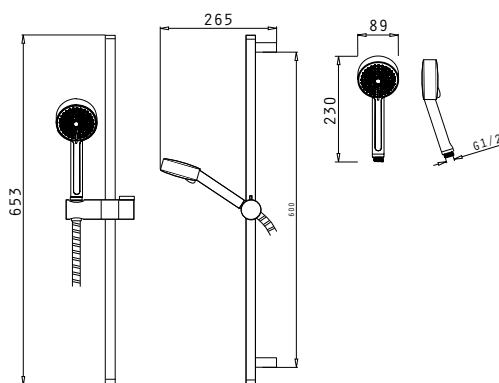

Προδιαγραφές	
Υλικό βέργας	Κράμα ορείχαλκου
Διαστάσεις βέργας	60cm, Ø2cm
Τηλέφωνο ντους	Στρογγυλό Ø9cm, 3 λειτουργιών
Σπιράλ	Ανοξείδωτο ατσάλι, 170cm