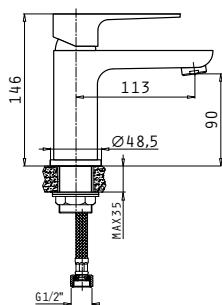

Προδιαγραφές	
Υλικό κορμού	Κράμα ορείχαλκου
Μηχανισμός (διάμετρος σε mm)	35mm
Εύκαμπτοι σωλήνες	Ανοξείδωτο ασάλι
Διάμετρος εύκαμπτου σωλήνα	1/2"
Βαλβίδα	Click-clack πατητή
Ροή νερού	14,6 λίτρα/λεπτό

Αναμεικτική μπαταρία νιπτήρα XL ψηλή, 1 οπής,
με βαλβίδα click-clack πατητή