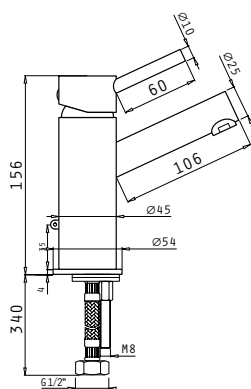

**ΝΕΟ
ΠΡΟΪΟΝ!**

Rota Plus

Αναμεικτική μπαταρία νιπτήρα, 1 οπής,
με βαλβίδα click-clack πατητή

Τύπος	Κωδικός	Προ Φ.Π.Α.	Με Φ.Π.Α.
Μπαταρία νιπτήρα	090924301	55,00€	68,20€

Προδιαγραφές	
Υλικό κορμού	Κράμα ορείχαλκου
Μηχανισμός (διάμετρος σε mm)	35mm
Εύκαμπτοι σωλήνες	Ανοξείδωτο ασάλι
Διάμετρος εύκαμπτου σωλήνα	1/2"
Βαλβίδα	Click-clack πατητή
Ροή νερού	8 λίτρα/λεπτό

Αναμεικτική επίτοιχη μπαταρία λουτρού με σετ ντους
(τηλέφωνο, σπιράλ και στήριγμα ντους)

Τύπος	Κωδικός	Προ Φ.Π.Α.	Με Φ.Π.Α.
Επίτοιχη μπαταρία λουτρού με σετ ντους	090924401	98,00€	121,52€

Προδιαγραφές	
Υλικό κορμού	Κράμα ορείχαλκου
Μηχανισμός (διάμετρος σε mm)	35mm
Ροή νερού	8 λίτρα/λεπτό
Τηλέφωνο ντους	Stilo στογγυλό, 1 λειτουργίας
Σπιράλ	Ανοξείδωτο ασάλι, 150cm