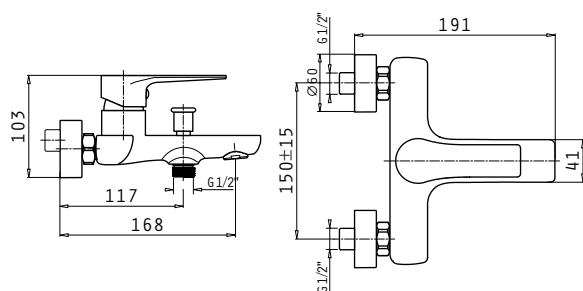

Προδιαγραφές	
Υλικό κορμού	Κράμα ορείχαλκου
Μηχανισμός (διάμετρος σε mm)	35mm
Ροή νερού	14,3 λίτρα/λεπτό
Τηλέφωνο ντους	Στρογγυλό Ø8cm, 1 λειτουργίας
Σπιράλ	Ανοξειδωτο ασάλι, 150cm

Προδιαγραφές	
Υλικό κορμού	Κράμα ορείχαλκου
Μηχανισμός (διάμετρος σε mm)	35mm
Διανομέας	2 λειτουργιών

* Το προϊόν διαθέτει ως απαραίτητο εξοπλισμό τα εξής:
Κεφαλή ντους (1η λειτουργία ροής νερού) με βραχίονα στήριξης,
Στήλη ντους (2η λειτουργία ροής νερού) και
Βραχίονας παροχής νερού

Δες σελίδες 206 - 207