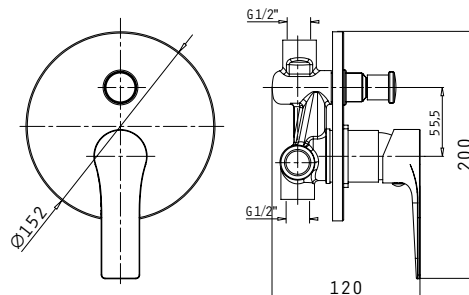

Τύπος	Κωδικός	Προ Φ.Π.Α.	Με Φ.Π.Α.
Εντοιχιζόμενη μπαταρία ντους	090924901	45,00€	55,80€

Προδιαγραφές	
Υλικό κορμού	Κράμα ορείχαλκου
Μηχανισμός (διάμετρος σε mm)	35mm
Ροή νερού	14,3 λίτρα/λεπτό
Τηλέφωνο ντους	Στρογγυλό Ø8cm, 1 λειτουργίας
Σπιράλ	Ανοξειδωτο ασάλι, 150cm