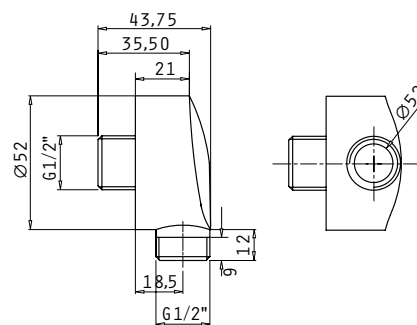

Προδιαγραφές

Υλικό βραχίωνα τοίχου	Κράμα ορείχαλκου
Διαστάσεις βραχίωνα	40cm
Κεφαλή ντους	Στρογγυλή Ø20cm
Ακροφύσια	Σιλικόνης, εύκολου καθαρισμού

Προδιαγραφές

Υλικό βραχίωνα	Κράμα ορείχαλκου