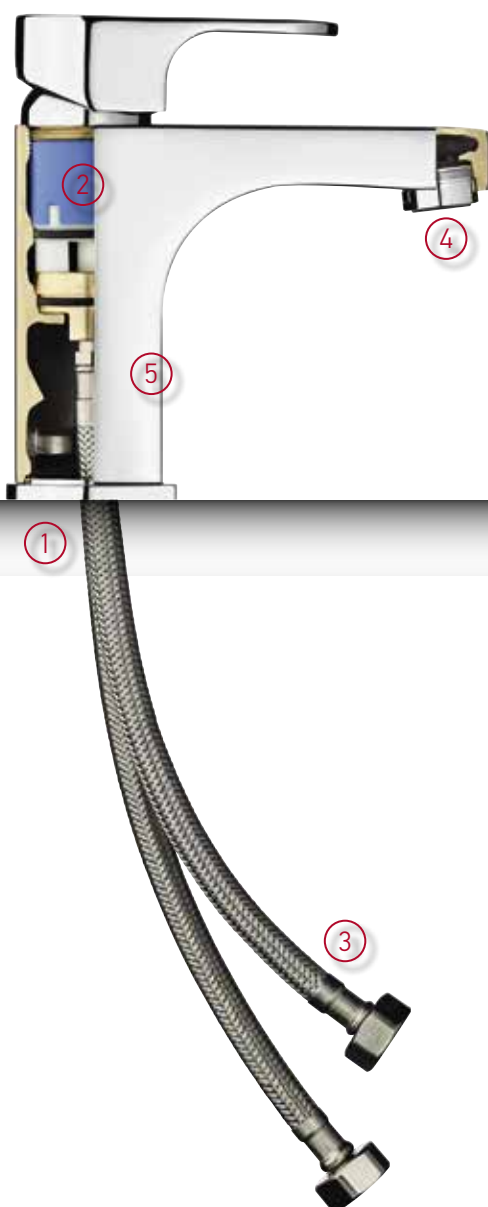

Μπαταρίες Μπάνιου

Χαρακτηριστικά

1. Σύστημα Ευκολής Τοποθέτησης

Χάρης στο σύστημα εύκολης τοποθέτησης, η μπαταρία τοποθετείται πιο εύκολα, γρήγορα και οικονομικά. Τα εξαρτήματα εγκατάστασης από ανοξείδωτο ατσάλι επιτρέπουν γρήγορη και τέλεια εφαρμογή στο κέντρο της οπής με μια απλή κίνηση.