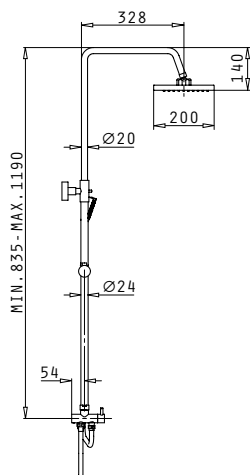

Τύπος	Κωδικός	Προ Φ.Π.Α.	Με Φ.Π.Α.
Μπαταρία νιπτήρα	090925701	29,00€	35,96€

Προδιαγραφές	
Υλικό κορμού	Κράμα ορείχαλκου
Μηχανισμός (διάμετρος σε mm)	40mm
Εύκαμπτοι σωλήνες	Ανοξείδωτο ασάλι
Διάμετρος εύκαμπτου σωλήνα	1/2"
Βαλβίδα	Αυτόματη
Ροή νερού	12 λίτρα/λεπτό

Αναμεικτική επίτοιχη μπαταρία λουτρού με σετ ντους
(τηλέφωνο, σπιράλ και στήριγμα ντους)

Τύπος	Κωδικός	Προ Φ.Π.Α.	Με Φ.Π.Α.
Επίτοιχη μπαταρία λουτρού με σετ ντους	090925801	38,00€	47,12€

Προδιαγραφές	
Υλικό κορμού	Κράμα ορείχαλκου
Μηχανισμός (διάμετρος σε mm)	40mm
Ροή νερού	15 λίτρα/λεπτό
Τηλέφωνο ντους	Στρογγυλό Ø8cm, 3 λειτουργιών
Σπιράλ	Ανοξείδωτο ασάλι, 150cm

Προδιαγραφές	
Υλικό σωλήνα	Ανοξείδωτο ατσάλι
Διαστάσεις επεκτεινόμενου σωλήνα	83,5 - 119cm
Κεφαλή ντους	Τετράγωνη, 20x20cm
Τηλέφωνο ντους	Τετράγωνο, 8x8cm, 1 λειτουργίας
Σπιράλ ντους / παροχής νερού	Ανοξείδωτο ατσάλι, 150cm / 60 cm
Διανομέας	2 λειτουργιών από κράμα ορείχαλκου