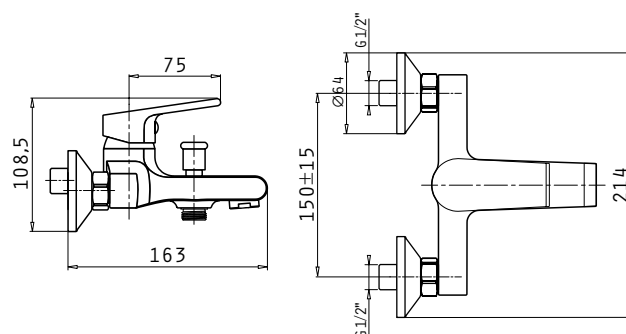

Προδιαγραφές	
Υλικό κορμού	Κράμα ορείχαλκου
Μηχανισμός (διάμετρος σε mm)	35mm
Ροή νερού	13,9 λίτρα/λεπτό
Τηλέφωνο ντους	Στρογγυλό Ø8cm, 1 λειτουργίας
Σπιράλ	Ανοξείδωτο ασάλι, 150cm