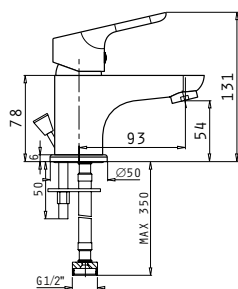

Προδιαγραφές	
Υλικό κορμού	Κράμα ορείχαλκου
Μηχανισμός (διάμετρος σε mm)	35mm
Ροή νερού	14,7 λίτρα/λεπτό
Τηλέφωνο ντους	Στρογγυλό Ø8cm, 1 λειτουργίας
Σπιράλ	Ανοξείδωτο ασάλι, 150cm

ΝΕΟ
ΠΡΟΪΟΝ!

Tella

Αναμεικτική μπαταρία νιπτήρα, 1 οπής,
με αυτόματη βαλβίδα

Τύπος	Κωδικός	Προ Φ.Π.Α.	Με Φ.Π.Α.
Μπαταρία νιπτήρα	090925401	39,00€	48,36€
Μπαταρία νιπτήρα Mini	090925501	35,00€	43,40€

Προδιαγραφές

Υλικό κορμού	Κράμα ορείχαλκου
Μηχανισμός (διάμετρος σε mm)	35mm
Εύκαμπτοι σωλήνες	Ανοξειδωτο ασάλι
Διάμετρος εύκαμπτου σωλήνα	1/2"
Βαλβίδα	Αυτόματη
Ροή νερού	12 λίτρα/λεπτό