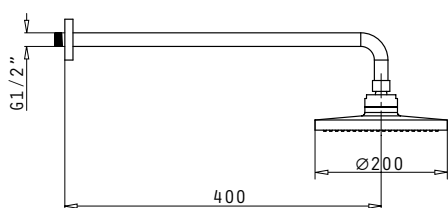

Προδιαγραφές

Υλικό βραχίωνα τοίχου	Κράμα ορείχαλκου
Διαστάσεις βραχίωνα	40cm
Κεφαλή ντους	Στρογγυλή Ø20cm
Ακροφύσια	Σιλικόνης, εύκολου καθαρισμού

Προδιαγραφές

Υλικό βραχίωνα	Κράμα ορείχαλκου