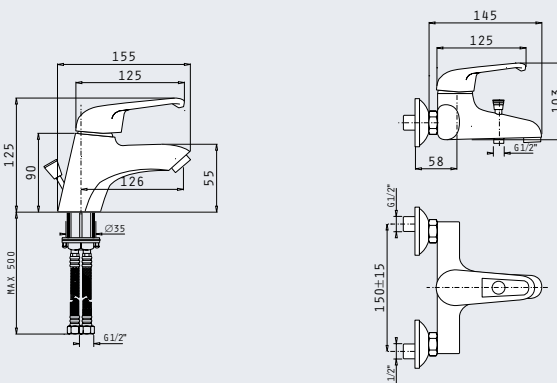

Προδιαγραφές

Υλικό κορμού	Κράμα ορείχαλκου
Μηχανισμός (διάμετρος σε mm)	40mm
Εύκαμπτοι σωλήνες	Ανοξείδωτο ασάλι
Διάμετρος εύκαμπτου σωλήνα	1/2"
Βαλβίδα	Αυτόματη
Ροή νερού μπαταρίας νιπτήρα	22lt / min
Ροή νερού μπαταρίας λουτρού	22lt / min
Τηλέφωνο ντους	Στρογγυλό Ø8cm, 1 λειτουργίας
Σπιράλ	Ανοξείδωτο ασάλι, 150cm