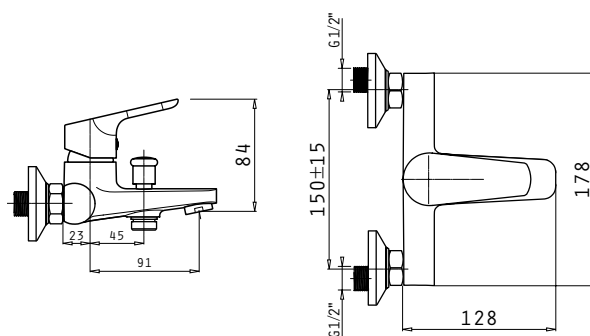

Προδιαγραφές

Υλικό κορμού	Κράμα ορείχαλκου
Μηχανισμός (διάμετρος σε mm)	35mm
Ροή νερού	15 λίτρα/λεπτό
Τηλέφωνο ντους	Στρογγυλό Ø8cm, 3 λειτουργιών
Σπιράλ	Ανοξειδωτο ασάλι, 150cm