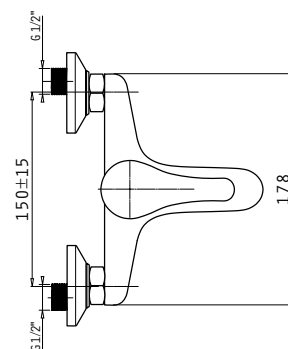

Μπαταρίες Μπάνιου

Solfegio

Αναμεικτική μπαταρία νιπτήρα, 1 οπής,
με αυτόματη βαλβίδα

Αναμεικτική επίτοιχη μπαταρία λουτρού με σετ ντους
(τηλέφωνο, σπιράλ και στήριγμα ντους)

Τύπος	Κωδικός	Προ Φ.Π.Α.	Με Φ.Π.Α.
Μπαταρία νιπτήρα	098110101	33,00€	40,92€

Τύπος	Κωδικός	Προ Φ.Π.Α.	Με Φ.Π.Α.
Επίτοιχη μπαταρία λουτρού με σετ ντους	098110201	46,00€	57,04€

Προδιαγραφές	
Υλικό κορμού	Κράμα ορείχαλκου
Μηχανισμός (διάμετρος σε mm)	40mm
Εύκαμπτοι σωλήνες	Ανοξειδωτο ασάλι
Διάμετρος εύκαμπτου σωλήνα	1/2"
Βαλβίδα	Αυτόματη
Ροή νερού	22 λίτρα/λεπτό