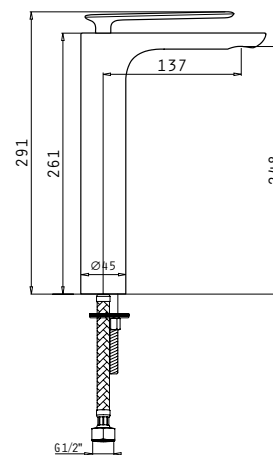

Ermosa

Αναμεικτική μπαταρία νιπτήρα, 1 οπής,
με βαλβίδα click-clack πατητή

Τύπος	Κωδικός	Προ Φ.Π.Α.	Με Φ.Π.Α.
Μπαταρία νιπτήρα	090923701	108,00€	133,92€

Προδιαγραφές	
Υλικό κορμού	Κράμα ορείχαλκου
Μηχανισμός (διάμετρος σε mm)	35mm
Εύκαμπτοι σωλήνες	Ανοξείδωτο ασάλι
Διάμετρος εύκαμπτου σωλήνα	1/2"
Βαλβίδα	Click-clack πατητή
Ροή νερού	8 λίτρα/λεπτό

Αναμεικτική μπαταρία νιπτήρα XL ψηλή, 1 οπής,
με βαλβίδα click-clack πατητή

Τύπος	Κωδικός	Προ Φ.Π.Α.	Με Φ.Π.Α.
Μπαταρία νιπτήρα XL	090923801	170,00€	210,80€

Προδιαγραφές	
Υλικό κορμού	Κράμα ορείχαλκου
Μηχανισμός (διάμετρος σε mm)	35mm
Εύκαμπτοι σωλήνες	Ανοξείδωτο ασάλι
Διάμετρος εύκαμπτου σωλήνα	1/2"
Βαλβίδα	Click-clack πατητή
Ροή νερού	8 λίτρα/λεπτό