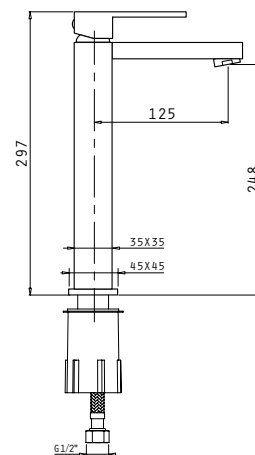

Προδιαγραφές	
Υλικό κορμού	Κράμα ορείχαλκου
Μηχανισμός (διάμετρος σε mm)	25mm
Εύκαμπτοι σωλήνες	Ανοξείδωτο ασάλι
Διάμετρος εύκαμπτου σωλήνα	1/2"
Βαλβίδα	Click-clack πατητή
Ροή νερού	8 λίτρα/λεπτό