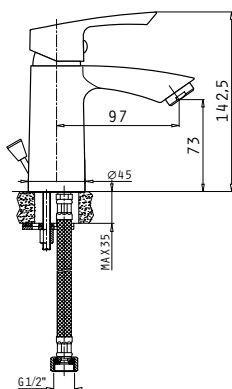

Τύπος	Κωδικός	Προ Φ.Π.Α.	Με Φ.Π.Α.
Επίτοιχη μπαταρία λουτρού με σετ ντους	090925301	62,00€	76,88€

Προδιαγραφές	
Υλικό κορμού	Κράμα ορείχαλκου
Μηχανισμός (διάμετρος σε mm)	35mm
Εύκαμπτοι σωλήνες	Ανοξείδωτο ασάλι
Διάμετρος εύκαμπτου σωλήνα	1/2"
Βαλβίδα	Αυτόματη
Ροή νερού	14,6 λίτρα/λεπτό