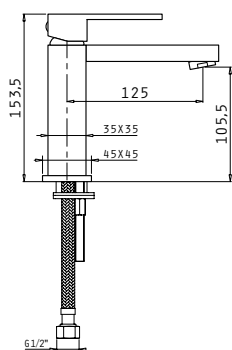

Μπαταρίες Μπάνιου

Ermosa

Αναμεικτική επίτοιχη μπαταρία λουτρού με σετ ντους (τηλέφωνο, σπιράλ και στήριγμα ντους)

Προδιαγραφές

Υλικό κορμού	Χρómιο ορείχαλκου
Μηχανισμός (διάμετρος σε mm)	35mm
Ροή νερού	8 λίτρα/λεπτό
Τηλέφωνο ντους	Στρογγυλό Ø10cm, 3 λειτουργιών
Σπιράλ	Ανοξείδωτο ατσάλι, 150cm

Προδιαγραφές	
Υλικό κορμού	Κράμα ορείχαλκου
Μηχανισμός (διάμετρος σε mm)	25mm
Εύκαμπτοι σωλήνες	Ανοξείδωτο ασάλι
Διάμετρος εύκαμπτου σωλήνα	1/2"
Βαλβίδα	Click-clack πατητή
Ροή νερού	8 λίτρα/λεπτό

Αναμεικτική μπαταρία νιπτήρα XL ψηλή, 1 οπής,
με βαλβίδα click-clack πατητή

Τύπος	Κωδικός	Προ Φ.Π.Α.	Με Φ.Π.Α.
Μπαταρία νιπτήρα XL	090924101	122,00€	151,28€

Προδιαγραφές	
Υλικό κορμού	Κράμα ορείχαλκου
Μηχανισμός (διάμετρος σε mm)	25mm
Εύκαμπτοι σωλήνες	Ανοξείδωτο ασάλι
Διάμετρος εύκαμπτου σωλήνα	1/2"
Βαλβίδα	Click-clack πατητή
Ροή νερού	8 λίτρα/λεπτό