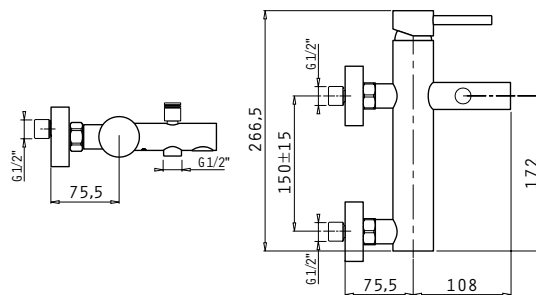

Προδιαγραφές	
Υλικό κορμού	Κράμα ορείχαλκου
Μηχανισμός (διάμετρος σε mm)	35mm
Ροή νερού	8 λίτρα/λεπτό
Τηλέφωνο ντους	Stilo στογγυλό, 1 λειτουργίας
Σπιράλ	Ανοξείδωτο ασάλι, 150cm