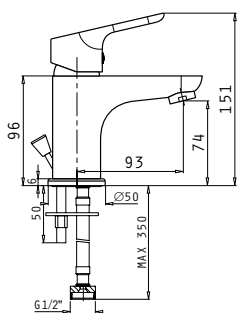

Τύπος	Κωδικός	Προ Φ.Π.Α.	Με Φ.Π.Α.
Επίτοιχη μπαταρία λουτρού με σετ ντους	090925301	62,00€	76,88€

Προδιαγραφές	
Υλικό κορμού	Κράμα ορείχαλκου
Μηχανισμός (διάμετρος σε mm)	35mm
Εύκαμπτοι σωλήνες	Ανοξείδωτο ασάλι
Διάμετρος εύκαμπτου σωλήνα	1/2"
Βαλβίδα	Αυτόματη
Ροή νερού	14,6 λίτρα/λεπτό

Προδιαγραφές	
Υλικό κορμού	Κράμα ορείχαλκου
Μηχανισμός (διάμετρος σε mm)	35mm
Ροή νερού	14,7 λίτρα/λεπτό
Τηλέφωνο ντους	Στρογγυλό Ø8cm, 1 λειτουργίας
Σπιράλ	Ανοξείδωτο ασάλι, 150cm

ΝΕΟ
ΠΡΟΪΟΝ!

Tella

Αναμεικτική μπαταρία νιπτήρα, 1 οπής,
με αυτόματη βαλβίδα

Τύπος	Κωδικός	Προ Φ.Π.Α.	Με Φ.Π.Α.
Μπαταρία νιπτήρα	090925401	39,00€	48,36€
Μπαταρία νιπτήρα Mini	090925501	35,00€	43,40€

Προδιαγραφές

Υλικό κορμού	Κράμα ορείχαλκου
Μηχανισμός (διάμετρος σε mm)	35mm
Εύκαμπτοι σωλήνες	Ανοξειδωτο ασάλι
Διάμετρος εύκαμπτου σωλήνα	1/2"
Βαλβίδα	Αυτόματη
Ροή νερού	12 λίτρα/λεπτό