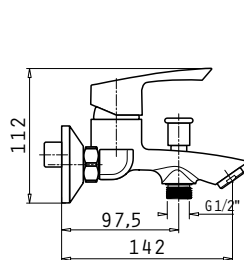

Τύπος	Κωδικός	Προ Φ.Π.Α.	Με Φ.Π.Α.
Επίτοιχη μπαταρία λουτρού με σετ ντους	090925301	62,00€	76,88€

Προδιαγραφές	
Υλικό κορμού	Κράμα ορείχαλκου
Μηχανισμός (διάμετρος σε mm)	35mm
Εύκαμπτοι σωλήνες	Ανοξείδωτο ασάλι
Διάμετρος εύκαμπτου σωλήνα	1/2"
Βαλβίδα	Αυτόματη
Ροή νερού	14,6 λίτρα/λεπτό