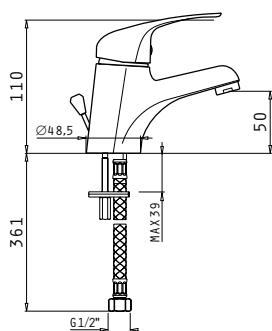

Μπαταρίες Μπάνιου

Solfegio

Αναμεικτική μπαταρία νιπτήρα, 1 οπής,
με αυτόματη βαλβίδα

Αναμεικτική επίτοιχη μπαταρία λουτρού με σετ ντους
(τηλέφωνο, σπιράλ και στήριγμα ντους)

Τύπος	Κωδικός	Προ Φ.Π.Α.	Με Φ.Π.Α.
Μπαταρία νιπτήρα	098110101	33,00€	40,92€

Τύπος	Κωδικός	Προ Φ.Π.Α.	Με Φ.Π.Α.
Επίτοιχη μπαταρία λουτρού με σετ ντους	098110201	46,00€	57,04€

Προδιαγραφές	
Υλικό κορμού	Κράμα ορείχαλκου
Μηχανισμός (διάμετρος σε mm)	40mm
Εύκαμπτοι σωλήνες	Ανοξειδωτο ασάλι
Διάμετρος εύκαμπτου σωλήνα	1/2"
Βαλβίδα	Αυτόματη
Ροή νερού	22 λίτρα/λεπτό