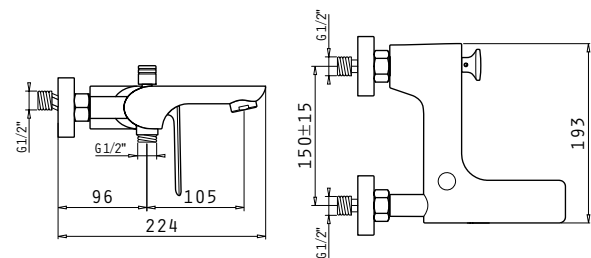

Αναμεικτική μπαταρία νιπτήρα XL ψηλή, 1 οπής,
με βαλβίδα click-clack πατητή

Τύπος	Κωδικός	Προ Φ.Π.Α.	Με Φ.Π.Α.
Μπαταρία νιπτήρα XL	090923801	170,00€	210,80€

Προδιαγραφές	
Υλικό κορμού	Κράμα ορείχαλκου
Μηχανισμός (διάμετρος σε mm)	35mm
Εύκαμπτοι σωλήνες	Ανοξείδωτο ασάλι
Διάμετρος εύκαμπτου σωλήνα	1/2"
Βαλβίδα	Click-clack πατητή
Ροή νερού	8 λίτρα/λεπτό

Μπαταρίες Μπάνιου

Ermosa

Αναμεικτική επίτοιχη μπαταρία λουτρού με σετ ντους (τηλέφωνο, σπιράλ και στήριγμα ντους)

Προδιαγραφές

Υλικό κορμού	Χρómιο ορείχαλκου
Μηχανισμός (διάμετρος σε mm)	35mm
Ροή νερού	8 λίτρα/λεπτό
Τηλέφωνο ντους	Στρογγυλό Ø10cm, 3 λειτουργιών
Σπιράλ	Ανοξείδωτο ατσάλι, 150cm