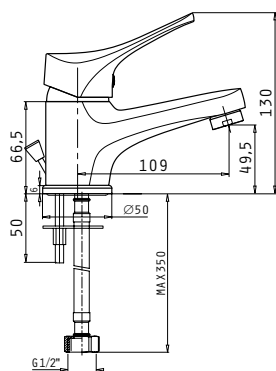

Τύπος	Κωδικός	Προ Φ.Π.Α.	Με Φ.Π.Α.
Επίτοιχη μπαταρία λουτρού με σετ ντους	098110201	46,00€	57,04€

Προδιαγραφές	
Υλικό κορμού	Κράμα ορείχαλκου
Μηχανισμός (διάμετρος σε mm)	40mm
Εύκαμπτοι σωλήνες	Ανοξειδωτο ασάλι
Διάμετρος εύκαμπτου σωλήνα	1/2"
Βαλβίδα	Αυτόματη
Ροή νερού	22 λίτρα/λεπτό

Προδιαγραφές	
Υλικό κορμού	Κράμα ορείχαλκου
Μηχανισμός (διάμετρος σε mm)	40mm
Ροή νερού	22 λίτρα/λεπτό
Τηλέφωνο ντους	Στρογγυλό Ø8cm, 1 λειτουργίας
Σπιράλ	Ανοξειδωτο ασάλι, 150cm

**ΝΕΟ
ΠΡΟΪΟΝ!**

Serra

Αναμεικτική μπαταρία νιπτήρα, 1 οπής,
με αυτόματη βαλβίδα

Τύπος	Κωδικός	Προ Φ.Π.Α.	Με Φ.Π.Α.
Μπαταρία νιπτήρα	090925701	29,00€	35,96€

Προδιαγραφές	
Υλικό κορμού	Κράμα ορείχαλκου
Μηχανισμός (διάμετρος σε mm)	40mm
Εύκαμπτοι σωλήνες	Ανοξείδωτο ασάλι
Διάμετρος εύκαμπτου σωλήνα	1/2"
Βαλβίδα	Αυτόματη
Ροή νερού	12 λίτρα/λεπτό