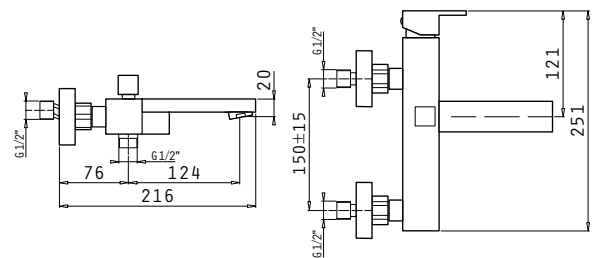

Τύπος	Κωδικός	Προ Φ.Π.Α.	Με Φ.Π.Α.
Επίτοιχη μπαταρία λουτρού με σετ ντους	090924201	130,00€	161,20€

Προδιαγραφές

Υλικό κορμού	Κράμα ορείχαλκου
Μηχανισμός (διάμετρος σε mm)	35mm
Ροή νερού	8 λίτρα/λεπτό
Τηλέφωνο ντους	Stilo τετραγωνισμένο, 1 λειτουργίας
Σπιράλ	Ανοξείδωτο ατσάλι, 150cm