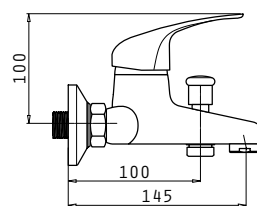

Τύπος	Κωδικός	Προ Φ.Π.Α.	Με Φ.Π.Α.
Επίτοιχη μπαταρία λουτρού με σετ ντους	098110201	46,00€	57,04€

Προδιαγραφές	
Υλικό κορμού	Κράμα ορείχαλκου
Μηχανισμός (διάμετρος σε mm)	40mm
Εύκαμπτοι σωλήνες	Ανοξειδωτο ασάλι
Διάμετρος εύκαμπτου σωλήνα	1/2"
Βαλβίδα	Αυτόματη
Ροή νερού	22 λίτρα/λεπτό