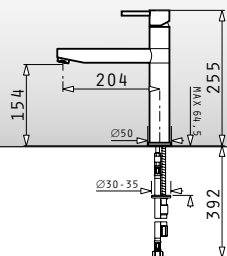

Rota classic

Αναμεικτική μπαταρία με κεραμικό δίσκο