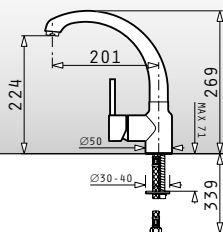

Armonica classic

Αναμεικτική μπαταρία με κεραμικό δίσκο