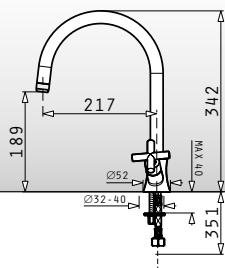

Alegreto classic

Αναμεικτική μπαταρία με κεραμικούς δίσκους