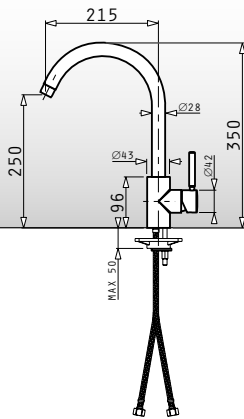

Marcatta premium

Αναμεικτική μπαταρία με κεραμικό δίσκο