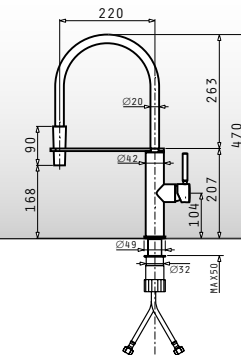

Cornetta elegant

Αναμεικτική μπαταρία με κεραμικό δίσκο & αποσπώμενο ντους από σιλκόνη

Χρώμα	Κωδικός	Προ Φ.Π.Α.	Με Φ.Π.Α.
ΧΡΩΜΕ & ΜΑΥΡΟ	090920201	205,00€	254,20€

ΜΠΑΤΑΡΙΕΣ
ΚΟΥΖΙΝΑΣ