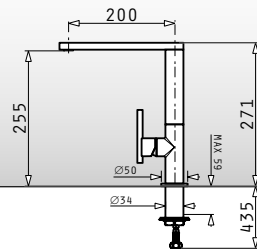

Grazia elegant

Αναμεικτική μπαταρία με κεραμικό δίσκο