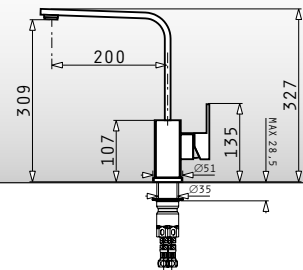

Cecilia premium

Ανοξείδωτη αναμεικτική μπαταρία με κεραμικό δίσκο