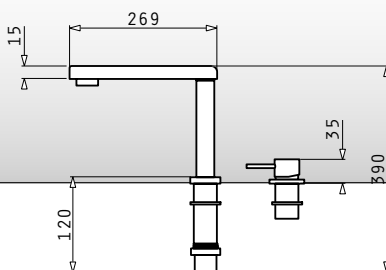

Amada premium

Αναμεικτική μπαταρία με κεραμικό δίσκο & εκτεινόμενο ντους

Satellita premium

Χωνευτή αναμεικτική μπαταρία με κεραμικό δίσκο, κατάλληλη για εγκατάσταση μπροστά από ανοιγόμενο παράθυρο.

ΝΕΟ ΠΡΟΪΟΝ!

Baroque classic

Αναμεικτική μπαταρία με κεραμικό δίσκο

Χρώμα	Κωδικός	Προ Φ.Π.Α.	Με Φ.Π.Α.
ΧΡΩΜΕ	090917801	180,00€	223,20€

Χρώμα	Κωδικός	Προ Φ.Π.Α.	Με Φ.Π.Α.
ΧΡΩΜΕ	090917101	176,00€	218,24€

Χρώμα	Κωδικός	Προ Φ.Π.Α.	Με Φ.Π.Α.
ΧΡΩΜΕ	095121001	169,00€	209,56€
ΜΠΡΟΝΖΕ	095120201	205,00€	254,20€