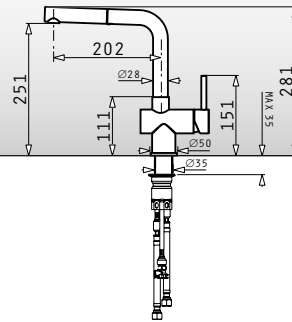

### Capriccio premium

Ανοξείδωτη αναμεικτική μπαταρία με κεραμικό δίσκο & εκτεινόμενο ντους

Χρώμα	Κωδικός	Προ Φ.Π.Α.	Με Φ.Π.Α.
ΑΝΟΞΕΙΔΩΤΟ & ΜΑΥΡΟ ΦΙΝΙΡΙΣΜΑ	090917601	98,00€	121,52€