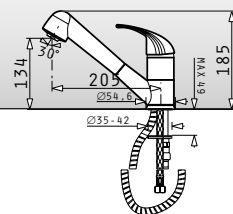

Festivo classic

Αναμεικτική μπαταρία με κεραμικό δίσκο & εκτεινόμενο ντους