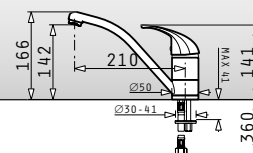

Modo classic

Αναμεικτική μπαταρία με κεραμικό δίσκο

Χρώμα	Κωδικός	Προ Φ.Π.Α.	Με Φ.Π.Α.
ΧΡΟΜΕ	095191001	50,00€	62,00€
ΣΑΤΙΝΕ	095191101	68,00€	84,32€

BEIGE	095192301	68,00€	84,32€