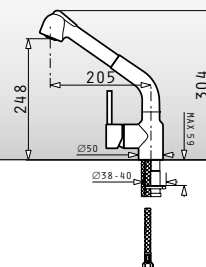

Balata classic

Αναμεικτική μπαταρία με κεραμικό δίσκο & εκτεινόμενο ντους

Χρώμα	Κωδικός	Προ Φ.Π.Α.	Με Φ.Π.Α.
ΧΡΩΜΕ	095161001	113,00€	140,12€

ΒΕΙΓΕ	095162301	145,00€	179,80€