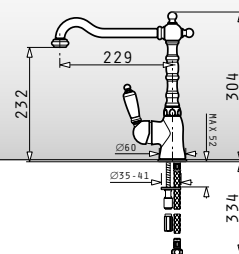

Baroque classic

Αναμεικτική μπαταρία με κεραμικό δίσκο