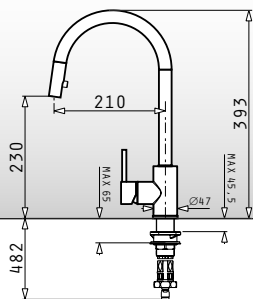

Amada premium

Αναμεικτική μπαταρία με κεραμικό δίσκο & εκτεινόμενο ντους