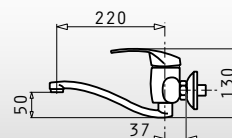

Sereno essential

Επιτοίχια αναμεικτική μπαταρία με κεραμικό δίσκο