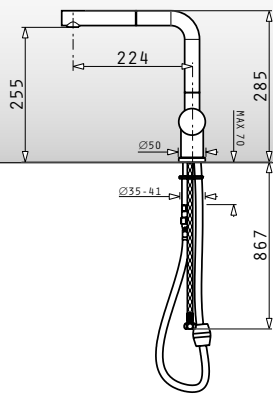

Aladia elegant

Αναμεικτική μπαταρία με κεραμικό δίσκο & εκτεινόμενο ντους