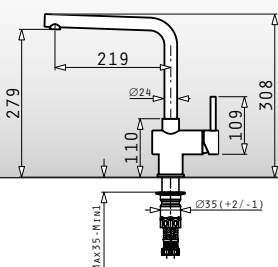

Mandolin premium

Ανοξείδωτη αναμεικτική μπαταρία με κεραμικό δίσκο