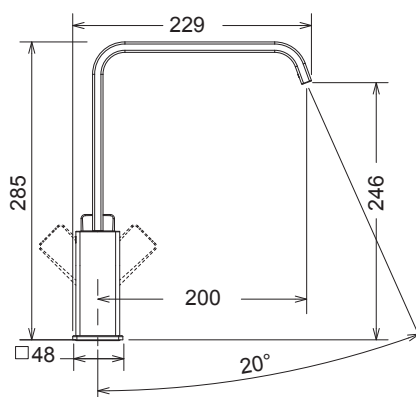

46813-100 Profili Plus Χρώμιο **275,00€**

Περιστρεφόμενο ρουξούνι με φίλτρο