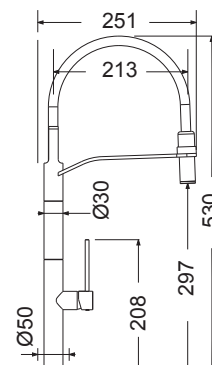

48680-100   **Tozo**   Χρώμιο   **275,00€**

Περιστρεφόμενο, αποσπώμενο ντους