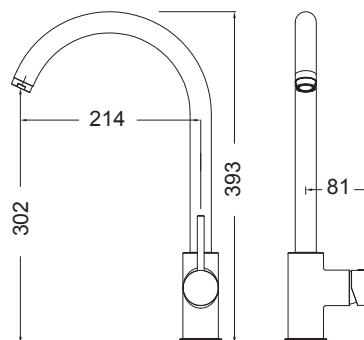

18710-100 **Fluo** Χρώμιο **110,00€**
Περιστρεφόμενο ρουξούνι

142528-100 Klint

Χρώμιο **138,00€**

Περιστρεφόμενο ρουξούνι

145528-400 Tonda

Μαύρο ματ **185,00€**

Περιστρεφόμενο ρουξούνι

15780-100 Base