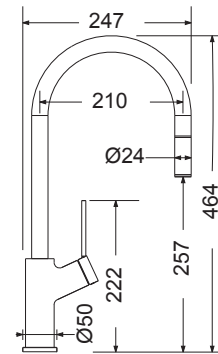

22780-100 Piza Χρώμιο **198,00€**

Περιστρεφόμενο ρουξοῦνι με συρόμενο ντους και άθραυστο σπιράλ