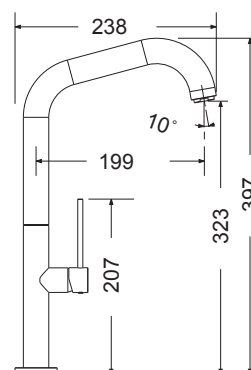

48510-100 Tozo Χρώμιο **185,00€**
Περιστρεφόμενο ρουξόνι