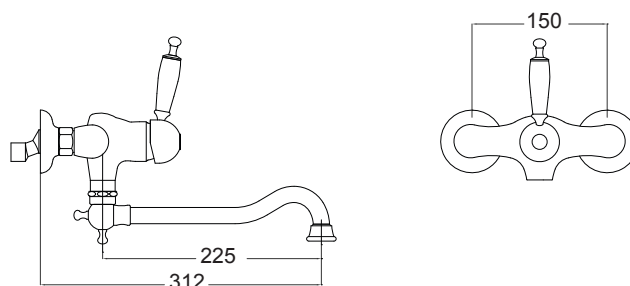

6340-100	Oxford	Χρώμιο	225,00€
6340-220	Oxford	Bronze/Λευκό	275,00€

Τοίχου με περιστρεφόμενο ρουζούνι

Μηχανισμός: 25,00 €

Στις τιμές δεν συμπεριλαμβάνεται ο Φ.Π.Α.