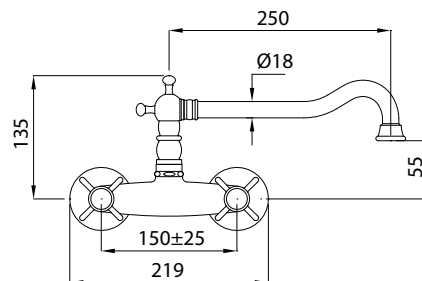

bugnatese

Made in ITALY

PRINCETON Τοίχου

5

Χρόνια
Εγγύηση

852-100	Princeton	Χρώμιο	210,00€
852-400	Princeton	Μαύρο ματ	245,00€
852-220	Princeton	Bronze	260,00€

Τοίχου με περιστρεφόμενο ρουζούνι