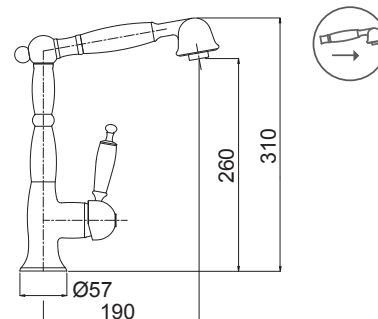

bugnatese

Made in ITALY

OXFORD

5

Χρόνια
Εγγύηση

6388-100

Oxford

Χρώμιο 295,00€

6388-220

Oxford

Bronze 340,00€

Περιστρεφόμενο και αποσπώμενο τηλεφώνο με
άθραυστο σπινάλι