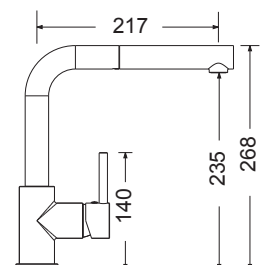

18580-100 Fluo

Χρόμιο **150,00€**

18580-Granite Fluo

Granite **180,00€**

Περιστρεφόμενο ρουξούνι με
συρόμενο ντους & άθραυστο σπινάλ