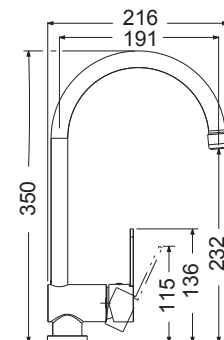

15710-100 Base

Χρώμιο **95,00€**

Περιστρεφόμενο ρουζούνι