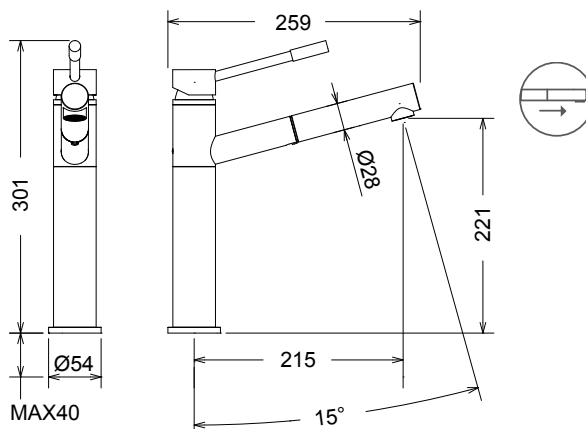

12181-100 Tech Χρώμιο 230,00€

Περιστρεφόμενο ρουζούνι με συρόμενο ντους και άθραυστο σπινάλ