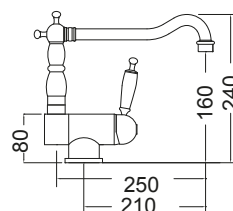

bugnatese

Made in ITALY

OXFORD παραθύρου

5

Χρόνια
Εγγύηση

7596-100

Oxford

Χρώμιο **245,00€**

7596-220

Oxford

Bronze **285,00€**

Περιστρεφόμενο / Ανακλινόμενο ρουξούνι για χρήση παραθύρου. Ελάχιστο ύψος: 8 εκ.

Μηχανισμός: 25,00 € (για κωδικό βλ.σελ. 106)

Στις τιμές δεν συμπεριλαμβάνεται ο Φ.Π.Α.