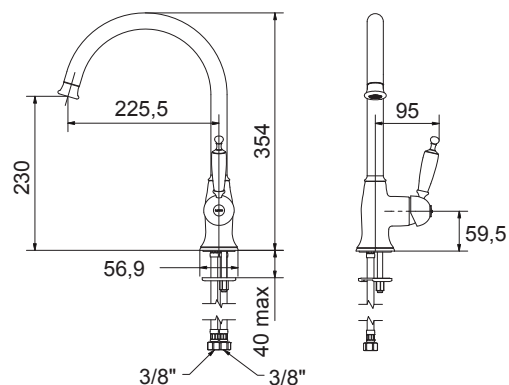

bugnatese

Made in ITALY

OXFORD

5

Χρόνια
Εγγύηση

6381-100	Oxford	Χρώμιο	170,00€
6381-400	Oxford	Μαύρο Ματ	195,00€
6381-220	Oxford	Bronze	205,00€
6381-222	Oxford	Rame	215,00€

Περιστρεφόμενο ρουζούνι