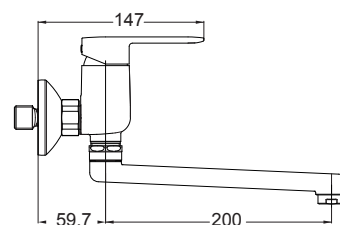

143400-100

Viva

Χρώμιο **95,00€**

Τοίχου με περιστρεφόμενο ρουξούνι