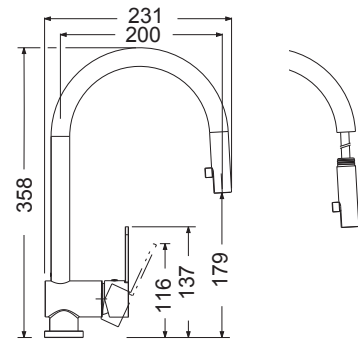

15780-Granite Base

Granite **150,00€**

Περιστρεφόμενο ρουζούνι με συρόμενο ντους & άθραυστο σπινάλ