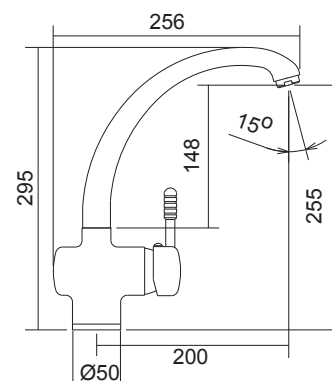

5112-100   **Split**
Περιστρεφόμενο ρουξούνι

Χρώμιο   **138,00€**