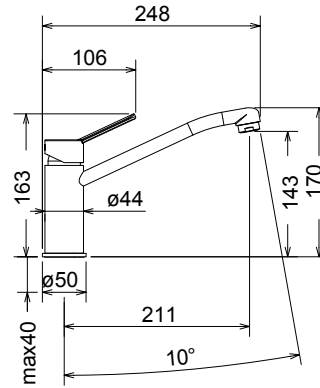

42191-100   **Newpro**   Χρώμιο   **110,00€**

Περιστρεφόμενος κορμός με μακρύ ρουξούνι