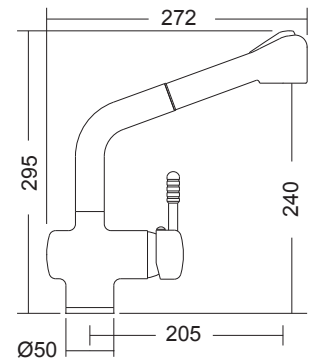

143517-100 Viva
Περιστρεφόμενο ρουξούνι

Χρώμιο **95,00€**

5112-100 **Split**
Περιστρεφόμενο ρουξούνι

Χρώμιο **138,00€**

Διαρούμενη μπαταρία για
χρήση παραθύρου
Ελάχιστο ύψος: 12 εκ.

CARRON
PHOENIX

5080-100 Split Χρώμιο **198,00€**