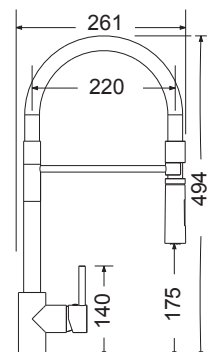

18680-100 Fluo Χρώμιο **250,00€**

Περιστρεφόμενο, αποσπώμενο ντους 2 λειτουργιών
(shower / spray)