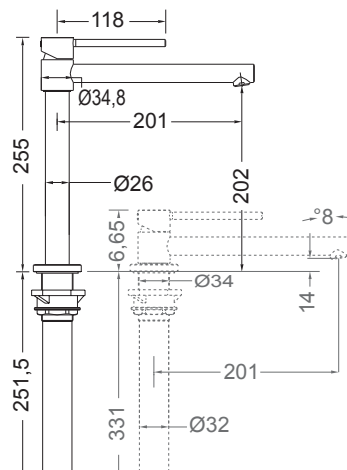

10530-100

Cono

Χρώμιο 255,00€

2 οπών με βυθιζόμενο ρουξούνι. Ελάχιστο ύψος: 4,6 εκ.
Ιδανική για ανοιγόμενο παράθυρο.

145705-100

Tonda

Χρώμιο 265,00€

Βυθιζόμενος κορμός. Ελάχιστο ύψος: 6,65 εκ.
Ιδανική για ανοιγόμενο παράθυρο.