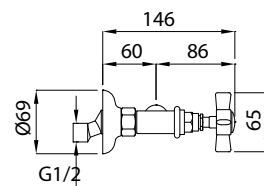

bugnatese

Made in ITALY

PRINCETON Τοίχου

5

Χρόνια
Εγγύηση

852-100	Princeton	Χρώμιο	210,00€
852-400	Princeton	Μαύρο ματ	245,00€
852-220	Princeton	Bronze	260,00€

Τοίχου με περιστρεφόμενο ρουζούνι