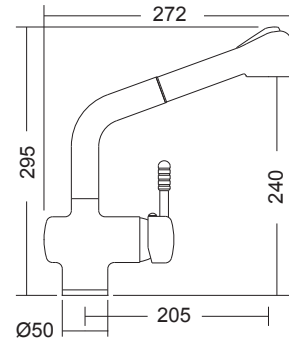

Tonda

Χρώμιο 265,00€

Βυθιζόμενος κορμός. Ελάχιστο ύψος: 6,65 εκ.
Ιδανική για ανοιγόμενο παράθυρο.

Ανακλινόμενες / Παραθύρου

5

Χρόνια
Εγγύηση

Διαρούμενη μπαταρία για χρήση παραθύρου

5080-100