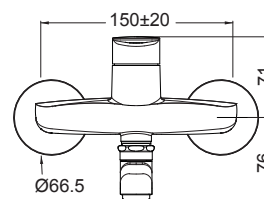

143400-100

Viva

Χρώμιο **95,00€**

Τοίχου με περιστρεφόμενο ρουξούνι