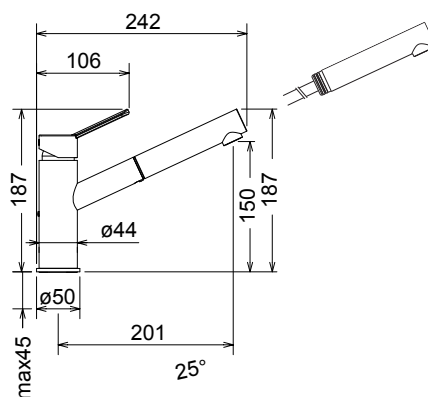

42181-100 Newpro

Χρώμιο 155,00€

42181-Granite Newpro

Granite 185,00€

Περιστρεφόμενος κορμός με
συρόμενο ντους & άθραυστο σπινάλ