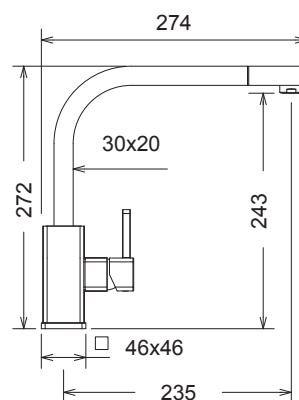

400686-400 Raw

Μαύρο ματ **360,00€**

Περιστρεφόμενο ρουζόμυ με συρόμενο ντους 2 λειτουργιών (shower / spray) και άθραυστο σπινάλ

ΚΑΝΟΝΙΚΗ ΡΟΗ

ΣΥΡΟΜΕΝΟ ΝΤΟΥΣ

ΡΟΗ ΣΠΡΕΪ

28881-100 Java

Χρώμιο 298,00€