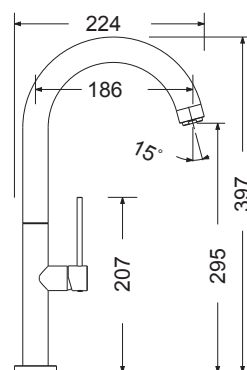

48710-100 Tozo Χρώμιο **175,00€**
Περιστρεφόμενο ρουξόνι