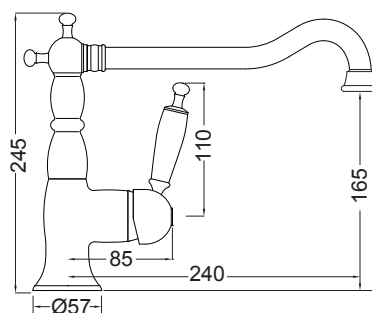

6382-100	Oxford	Χρώμιο	190,00€
6382-220300	Oxford	Bronze/Λευκό	220,00€
6382-220250	Oxford	Bronze/Ξύλο	220,00€

Μακρύ περιστρεφόμενο ρουζούνι