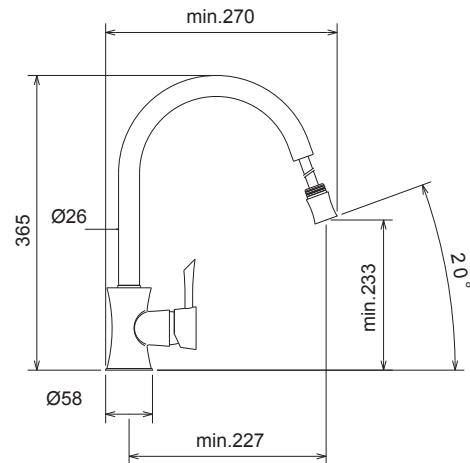

48510-100 Tozo Χρώμιο **185,00€**
Περιστρεφόμενο ρουξόνι

12181-100 Tech Χρώμιο 230,00€

Περιστρεφόμενο ρουζούνι με συρόμενο ντους και άθραυστο σπινάλ

MAX40

12681-100 Tech Spring Χρώμιο **265,00€**

Ελατηρίου με συρόμενο ντους και άθραυστο σπιδράλ αυτόματης επαναφοράς