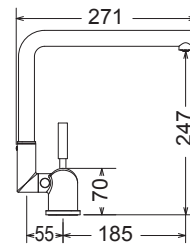

5080-100

Split

Χρώμιο 198,00€

Περιστρεφόμενο ρουξούνι με συρόμενο τηλέφωνο 2 λειτουργιών (shower / spray) και άθραυστο σπινάλ. Ελάχιστο ύψος: 12 εκ.