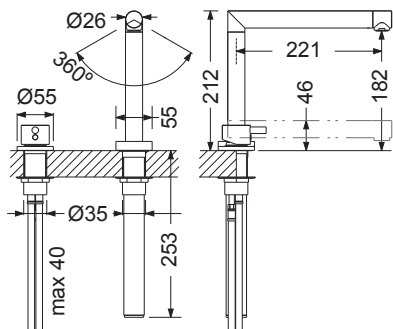

10530-100

Cono

Χρώμιο 255,00€

2 οπών με βυθιζόμενο ρουξούνι. Ελάχιστο ύψος: 4,6 εκ.
Ιδανική για ανοιγόμενο παράθυρο.

145705-100

Tonda

Χρώμιο 265,00€

Βυθιζόμενος κορμός. Ελάχιστο ύψος: 6,65 εκ.
Ιδανική για ανοιγόμενο παράθυρο.