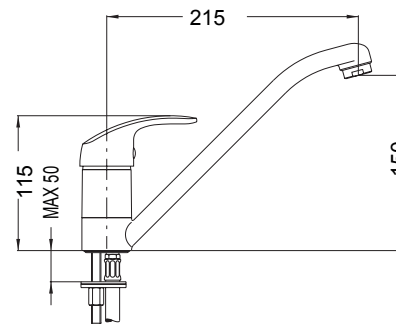

Περιστρεφόμενο ρουξούνι

42181-100 Newpro

Χρώμιο 155,00€

42181-Granite Newpro

Granite 185,00€

Περιστρεφόμενος κορμός με
συρόμενο ντους & άθραυστο σπινάλ

42191-100 **Newpro** Χρώμιο **110,00€**

Περιστρεφόμενος κορμός με μακρύ ρουξούνι