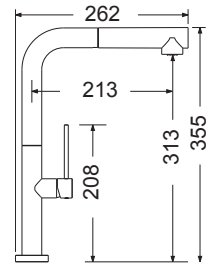

48780-400 Tozo

Μαύρο ματ **245,00€**

48780-300 Tozo

Λευκό ματ **245,00€**

Περιστρεφόμενο ρουξούνι με συρόμενο ντους μονής ροής

48580-100 Tozo

Χρώμιο **210,00€**

48580-Granite Tozo