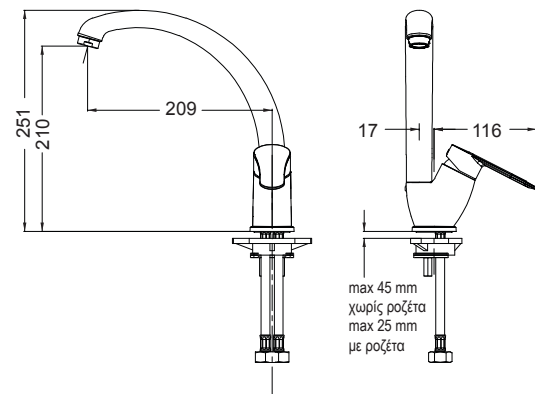

eurorama

143511-100 Viva Χρώμιο **89,00€**

Περιστρεφόμενο ρουξούνι