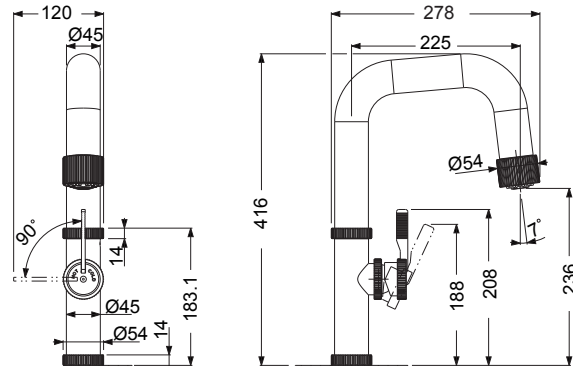

4

Ποιοτική υπεροχή

- Προστασία Μολύβδου "Runeco".
- Ορείκαλκος άριστης ποιότητας χωρίς βλαβερές προσμίξεις.
- Επιχρωμίωση σύμφωνα με EN 248.
- Πάχος επιχρωμίωσης: χρωμίου 0,4 nickel 12 micron.
- Μηχανισμός κεραμικών δίσκων, σύμφωνα με τις απαιτήσεις ροής και αντοχής του EN 817 - ASME A112.18.1M.