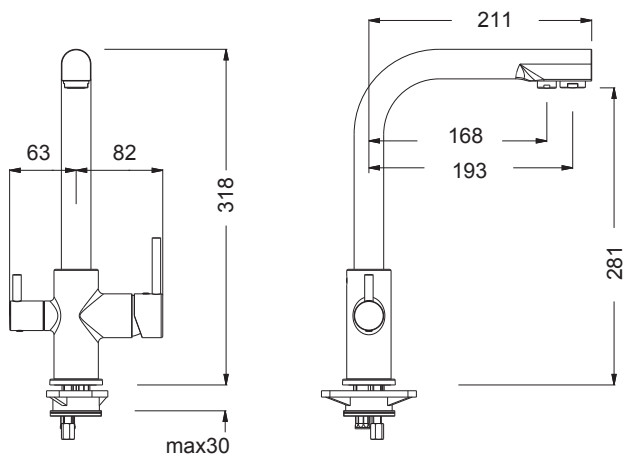

13534-100

για σύνδεση με ντεπόζιτο

Χρώμιο **215,00€**

13534F-100

για σύνδεση με φίλτρο πόσιμου νερού
αντίστροφης όσμωσης

Χρώμιο **225,00€**