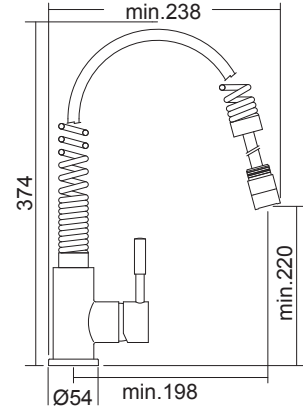

12681-100 Tech Spring Χρώμιο **265,00€**

Ελατηρίου με συρόμενο ντους και άθραυστο σπιδράλ αυτόματης επαναφοράς