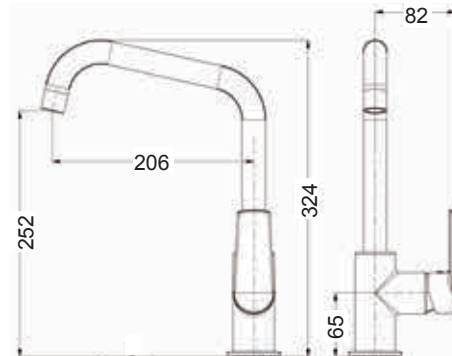

142515-100 Klint
Περιστρεφόμενο ρουξούνι

Χρώμιο **125,00€**