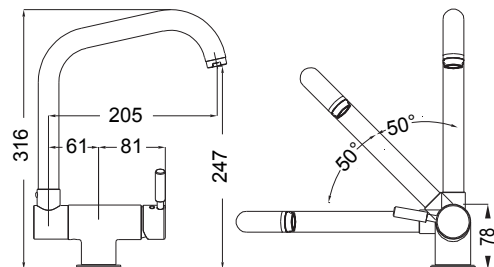

Split

Χρώμιο 198,00€

Περιστρεφόμενο ρουξούνι με συρόμενο τηλέφωνο 2 λειτουργιών (shower / spray) και άθραυστο σπινάλ. Ελάχιστο ύψος: 12 εκ.

12115-100

Tech

Χρώμιο 225,00€

Περιστρεφόμενο / Ανακλινόμενο ρουξούνι για χρήση παραθύρου. Ελάχιστο ύψος: 7 εκ.