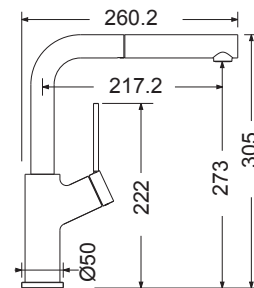

22580-100 Piza Χρώμιο **190,00€**

Περιστρεφόμενο ρουξοῦνι με συρόμενο ντους και άθραυστο σπιράλ