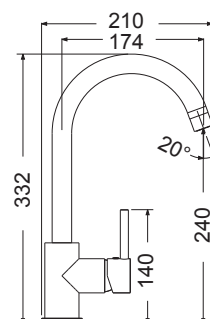

18710-100   **Fluo**   Χρώμιο   **110,00€**
Περιστρεφόμενο ρουξούνι