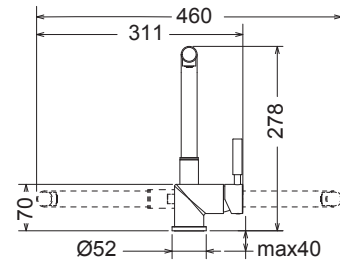

5080-100

Split

Χρώμιο 198,00€

Περιστρεφόμενο ρουξούνι με συρόμενο τηλέφωνο 2 λειτουργιών (shower / spray) και άθραυστο σπινάλ. Ελάχιστο ύψος: 12 εκ.