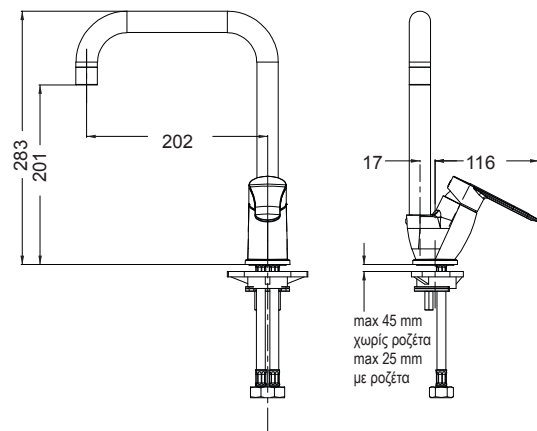

143517-100 Viva
Περιστρεφόμενο ρουξούνι

Χρώμιο **95,00€**

5112-100 **Split**
Περιστρεφόμενο ρουξούνι

Χρώμιο **138,00€**

Διαρούμενη μπαταρία για
χρήση παραθύρου
Ελάχιστο ύψος: 12 εκ.

CARRON
PHOENIX

5080-100 Split Χρώμιο **198,00€**