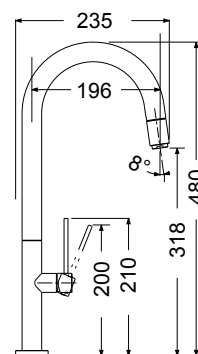

48780-410 Tozo Black Brushed 295,00€

Περιστρεφόμενο ρουξούνι με συρόμενο ντους