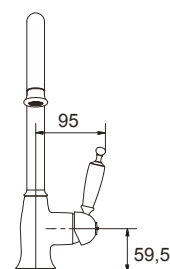

Περιστρεφόμενο ρουξούνι

bugnatese

Made in ITALY

OXFORD Inox Finish

NEO
ΥΨΟΣ 30εκ.

6382-110 Oxford Inox Finish 260,00€

Μακρύ περιστρεφόμενο ρουζούνι

Μηχανισμός: (19601) 25,00 €