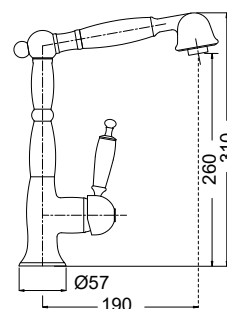

6388-400 Oxford Μαύρο ματ 325,00€

Περιστρεφόμενο / αποσπώμενο τηλέφωνο με άθραυστο σπινάλ