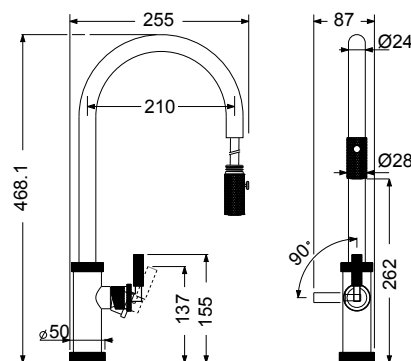

400702-100 Urban Χρώμιο **285,00€**

Περιστρεφόμενο ρουξόνι με συρόμενο ντους 2 λειτουργιών (shower / spray) και άθραυστο σπινάλ