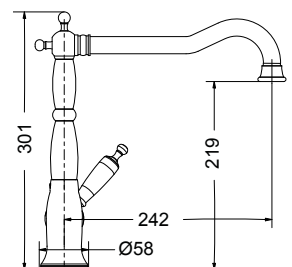

Περιστρεφόμενο ρουξούνι

bugnatese

Made in ITALY

OXFORD Inox Finish

NEO
ΥΨΟΣ 30εκ.

6382-110 Oxford Inox Finish 260,00€

Μακρύ περιστρεφόμενο ρουζούνι

Μηχανισμός: (19601) 25,00 €