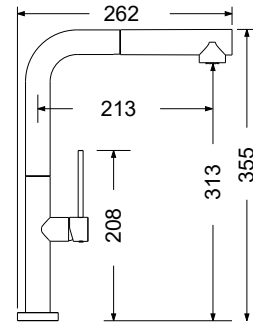

48580-1400

Tozo

Black Granite

225,00€

Περιστρεφόμενο ρουζούνι με
συρόμενο ντους 2πλής ροής
(shower/spray)