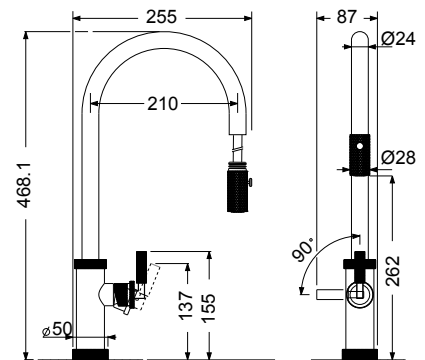

400702-110 Urban Inox Finish **360,00€**

Περιστρεφόμενο ρουξόνι με συρόμενο ντους 2 λειτουργιών (shower / spray) και άθραυστο σπινράλ