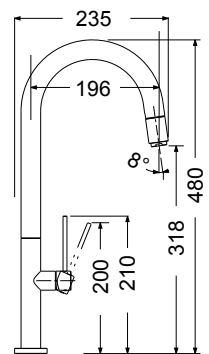

48780-221 Tozo Antique brass **280,00€**

Περιστρεφόμενο ρουζούνι με συρόμενο ντους