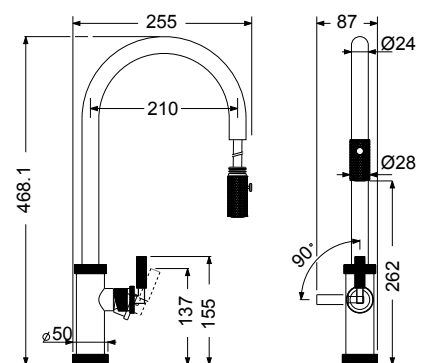

400702-400 Urban Μαύρο ματ **340,00€**

Περιστρεφόμενο ρουξούνι με συρόμενο ντους 2 λειτουργιών (shower / spray) και άθραυστο σπινάλ