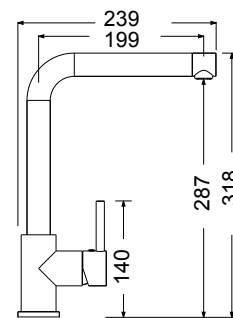

18510-1420

Fluo

Graphite Granite

145,00€

Περιστρεφόμενο ρουζούνι,
περιστρεφόμενο επιστόμιο