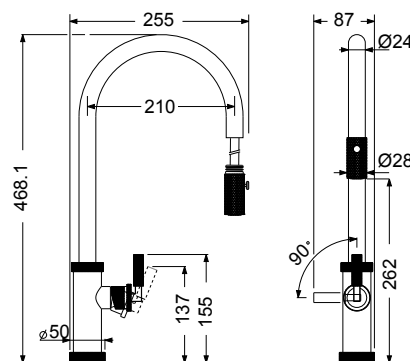

400702-225 Urban Natural Brass 295,00€

Περιστρεφόμενο ρουξούνι με συρόμενο ντους 2 λειτουργιών (shower / spray) και άθραυστο σπινάλ

ΦΥΣΙΚΟΣ ΜΠΡΟΥΝΤΖΟΣ - ΠΡΟΣΟΧΗ στον καθαρισμό.
ΟΧΙ χημικά - ΜΟΝΟ νερό/σαπούνι.