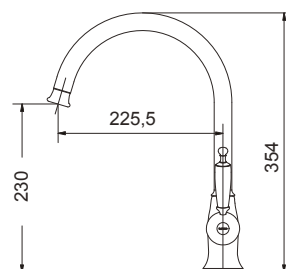

Περιστρεφόμενο ρουξούνι

bugnatese

Made in ITALY

OXFORD Inox Finish

NEO
ΥΨΟΣ 30εκ.

6382-110 Oxford Inox Finish 260,00€

Μακρύ περιστρεφόμενο ρουζούνι

Μηχανισμός: (19601) 25,00 €