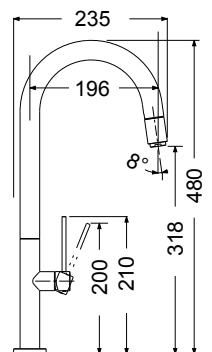

48780-201 Tozo Brushed Gold 325,00€

Περιστρεφόμενο ρουζούνι με συρόμενο ντους