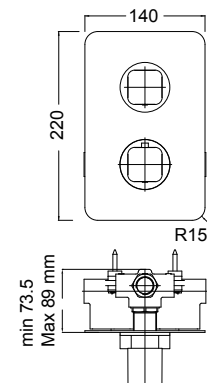

Κλείδωμα ασφαλείας: 38 ° C
Προστασία κατά του εγκαύματος

750033NQL-100 QUADRA

Χρώμιο **385,00€**

Θερμοστατικός μίκτης εντοιχισμού 2 ή 3 εξόδων με εκτροπέα

ΠΕΡΙΛΑΜΒΑΝΕΤΑΙ ΤΑΠΑ ΟΡΕΙΧΑΛΚΙΝΗ ΜΕ O-RING,
ΣΕ ΠΕΡΙΠΤΩΣΗ ΧΡΗΣΗΣ 2 ΕΞΟΔΩΝ