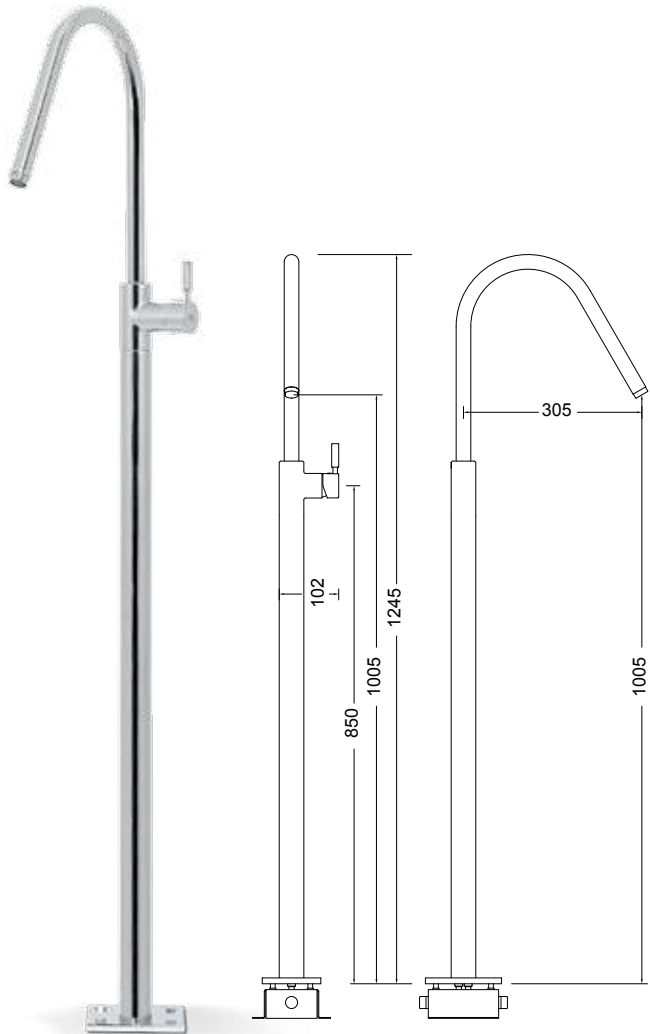

ΕΠΙΔΑΠΕΔΙΕΣ ΜΠΑΤΑΡΙΕΣ

5 ΧΡΟΝΙΑ
ΕΓΓΥΗΣΗ

eurorama

ΝΙΠΤΗΡΟΣ

13302-100

Επιδαπέδια νιπτήρος

Χρώμιο **770,00€**

ARMANDO
VICARIO

ΛΟΥΤΡΟΥ