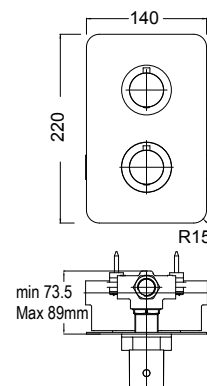

Κλείδωμα ασφαλείας: 38 ° C
Προστασία κατά του εγκαύματος

750033ASL-100 TONDA

Χρώμιο **375,00€**

Θερμοστατικός μίκτης εντοιχισμού 2 ή 3 εξόδων με εκτροπέα