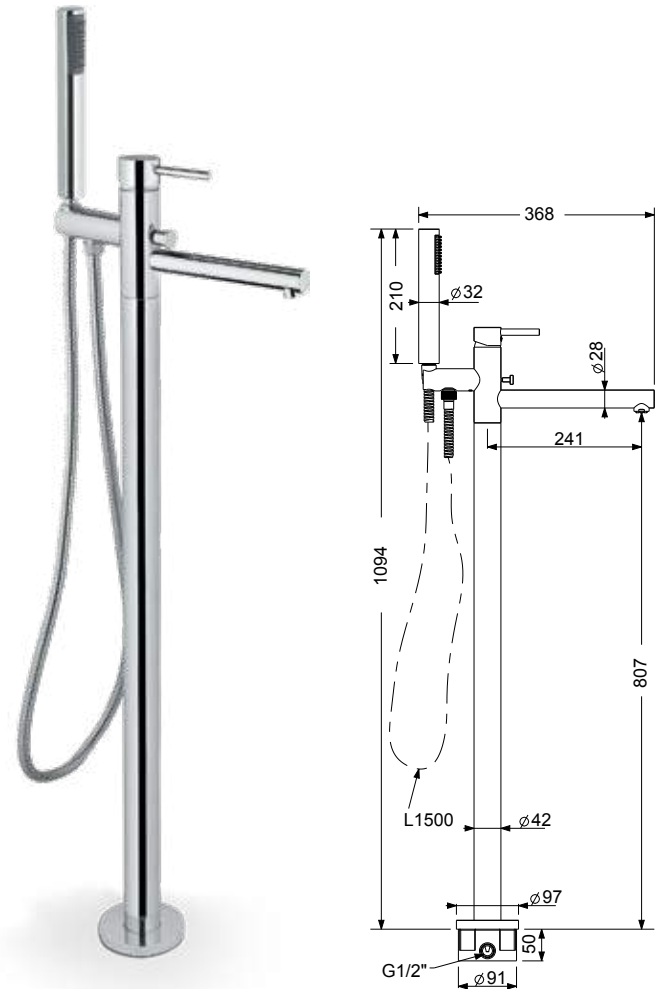

ΛΟΥΤΡΟΥ

700065-100 CYRCUS

Επιδαπέδια λουτρού

Χρώμιο **830,00€**

Μηχανισμός: 25,00 € (για κωδικό βλ.σελ. 160)

Κλείδωμα ασφαλείας: 38 ° C
Προστασία κατά του εγκαύματος

750033ASL-100 TONDA

Χρώμιο **375,00€**