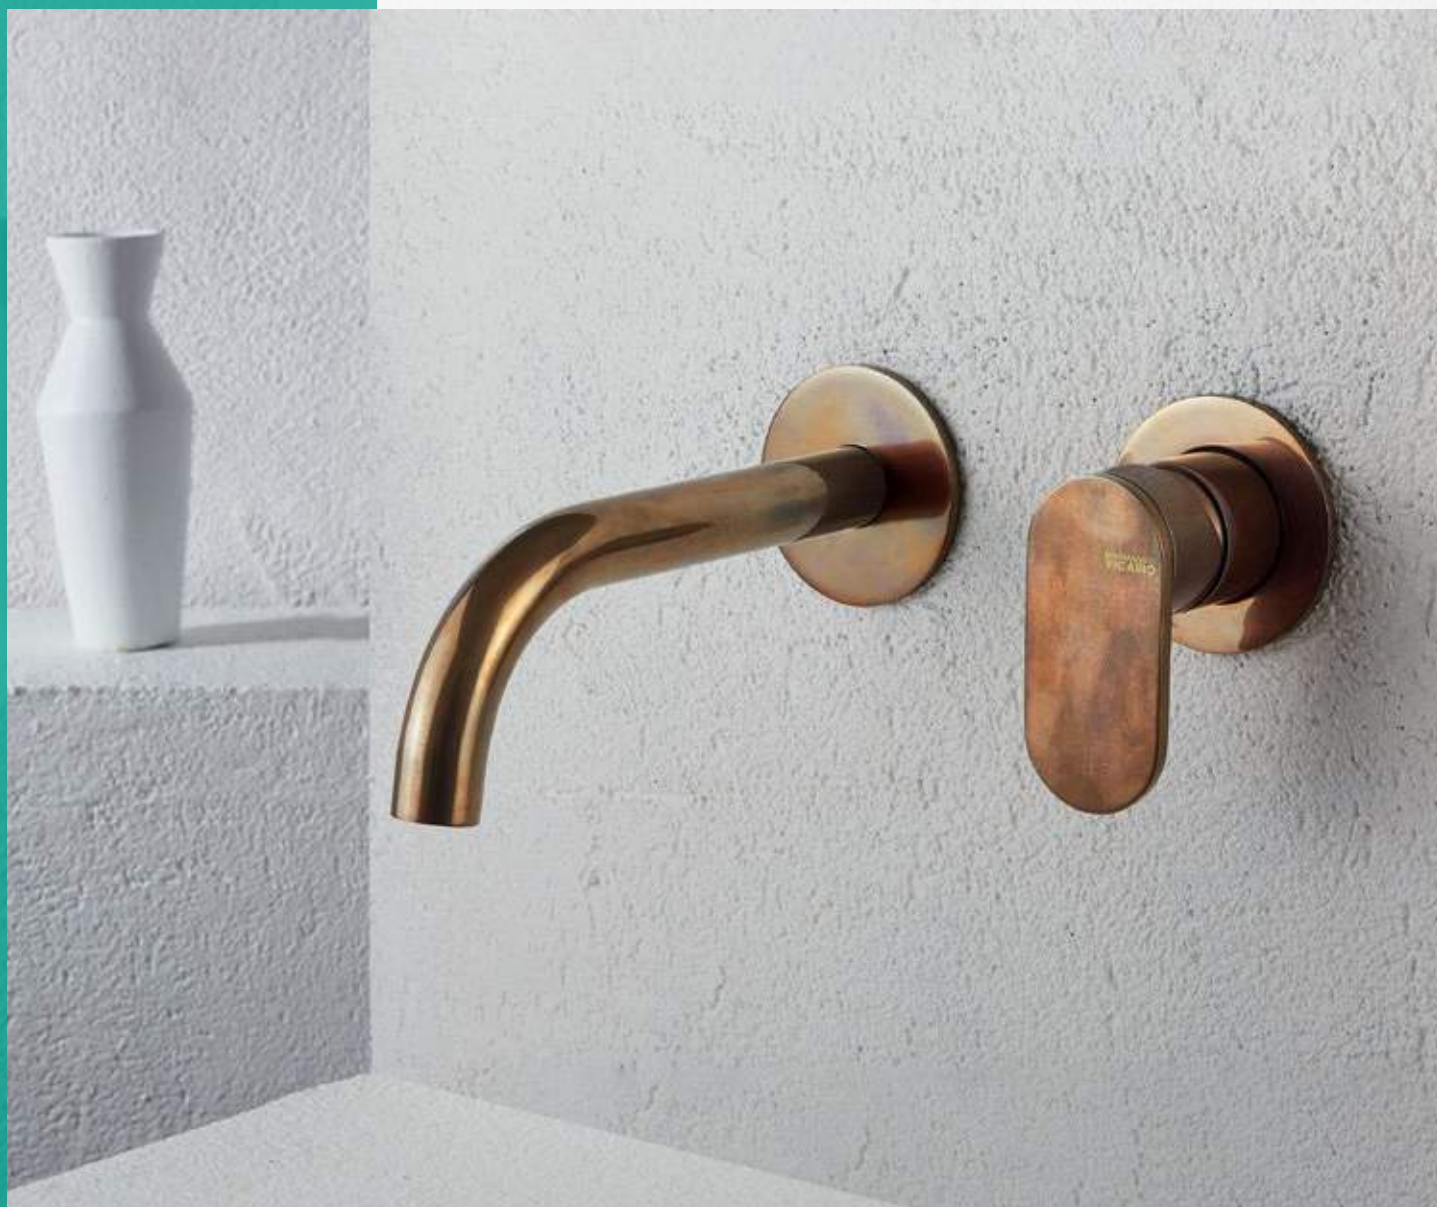

Μπαταρίες Μπάνιου

168309-201 Gold Brushed **315,00€**

Νιπτήρος με βαλβίδα clic-clac

168309P-201 Gold Brushed **405,00€**

Νιπτήρος υψηλή με βαλβίδα clic-clac

168954-201 Gold Brushed **360,00€**

Νιπτήρος εντοιχισμού 2 οπών