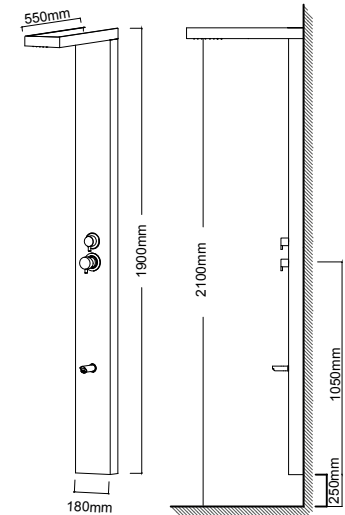

ντους κεφαλής