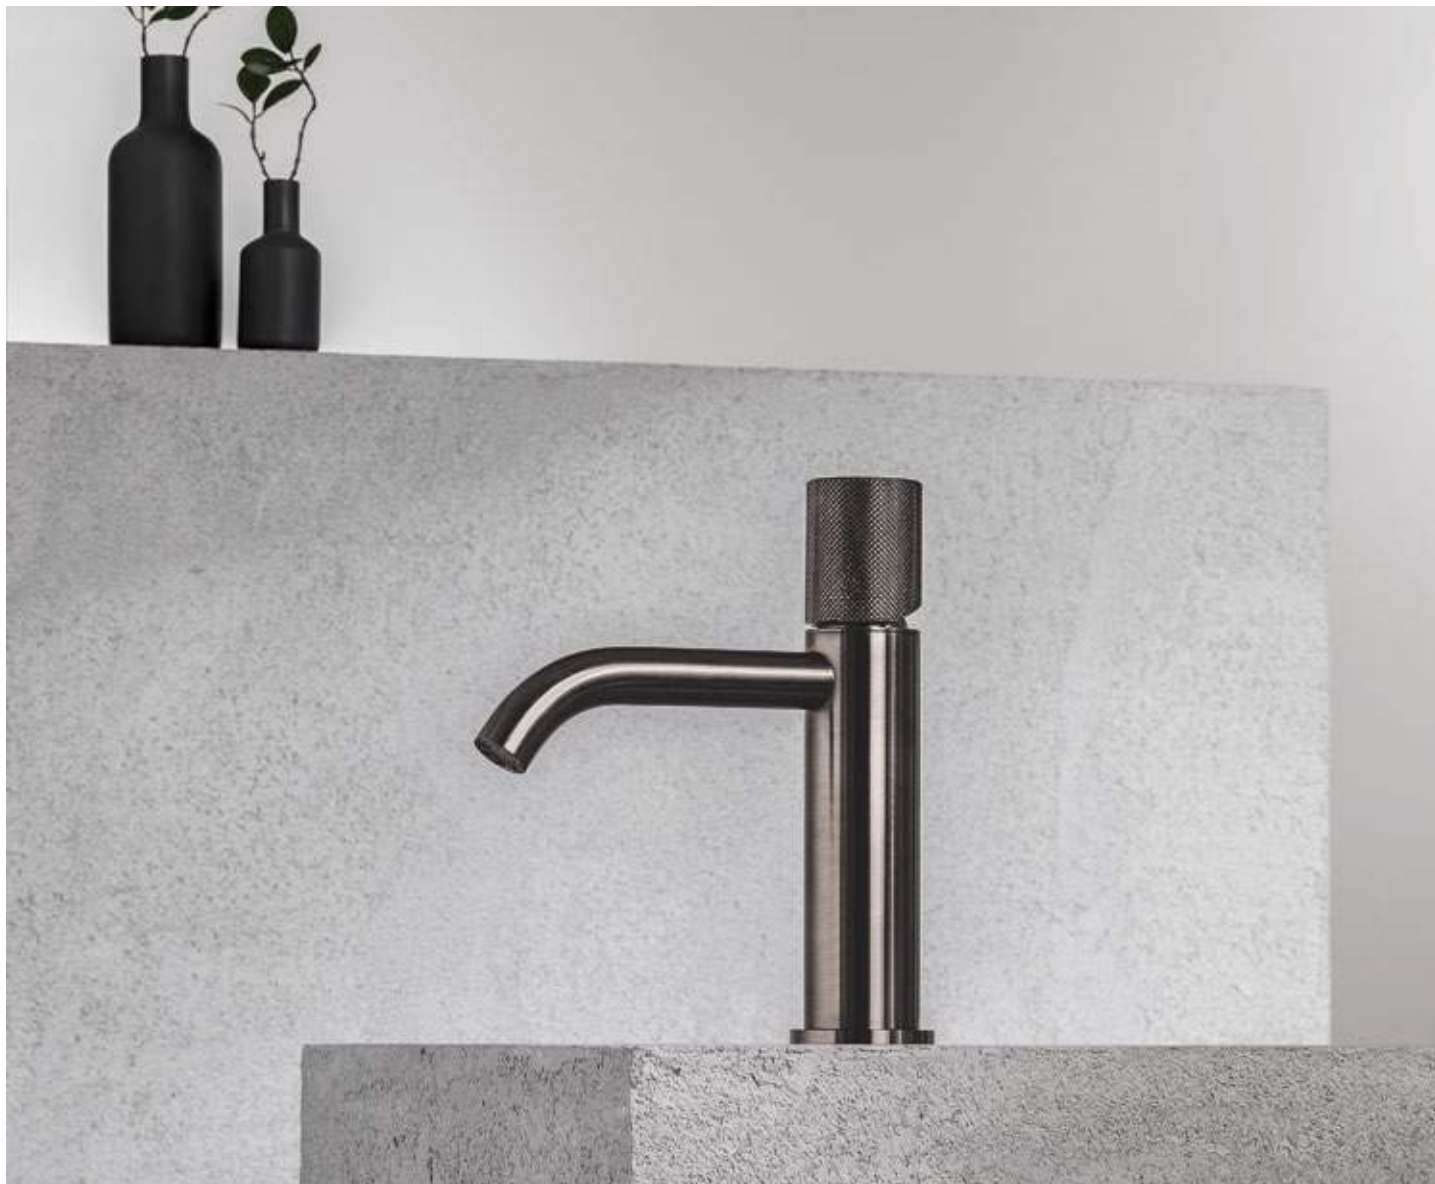

167309-410 Black Brushed **255,00€**

Νιπτήρος με βαλβίδα clic-clac