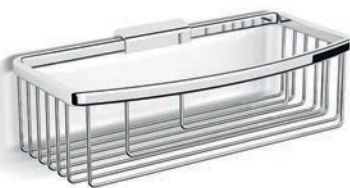

LANGBERGER

2771360

51,00€

Σπογγοθήκη - μπουκαλοθήκη
26 x 13,2 x 7,94 εκ.