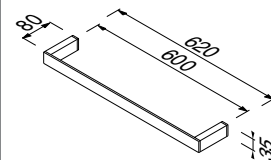

3507/60

3509