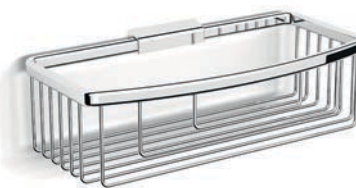

21108-48A **20,50€**
Χαρτοθήκη

21108-31A **9,90€**
Άγκιστρο μονό 4 εκ.

21108-32A **17,50€**
Άγκιστρο διπλό

21108-56A **54,00€**
Λαβή λουτρού / Πετσετοκρεμάστρα 36 εκ.

21108-38D **31,00€**
Κρίκος Ø21,6 εκ.

2771360 **51,00€**
Σπογγοθήκη - μπουκαλοθήκη
26 x 13,2 x 7,94 εκ.

21108-15A **22,00€**
Επίτοιχη σαπυνοθήκη

21108-11A **22,00€**
Επίτοιχη ποτηροθήκη

2370769 **69,00€**
Επίτοιχος διανομέας 250 ml

21108-01A 45εκ. **36,00€**
21108-01B 60εκ. **43,00€**
Πετσετοκρεμάστρα