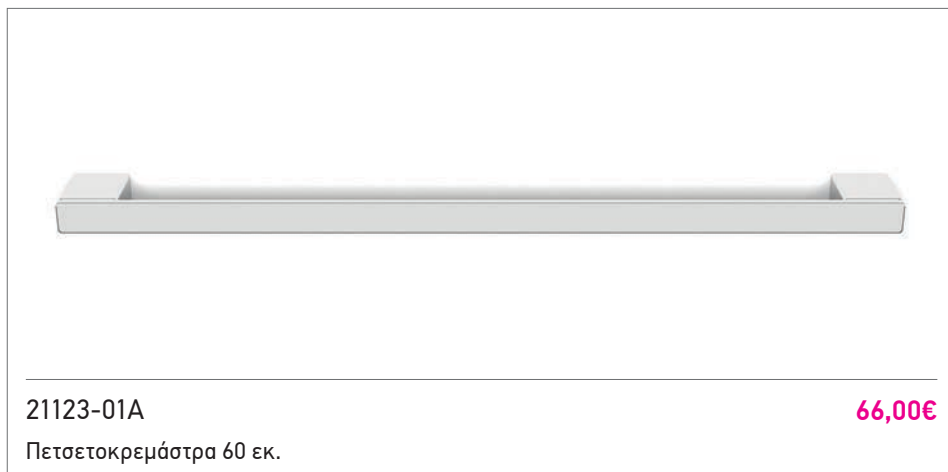

Ανταλλακτικά

Ποτήρι 21113-13A & 21123-11A: 7,50 €
Μπουκάλι 21123-21A & 21113-23A: 6,00 €
Αντλία 21123-21A & 21113-23A: 18,00 €

Στις τιμές δεν συμπεριλαμβάνεται ο Φ.Π.Α.

ΤΕΧΝΙΚΑ ΣΧΕΔΙΑ σελ. 474-475