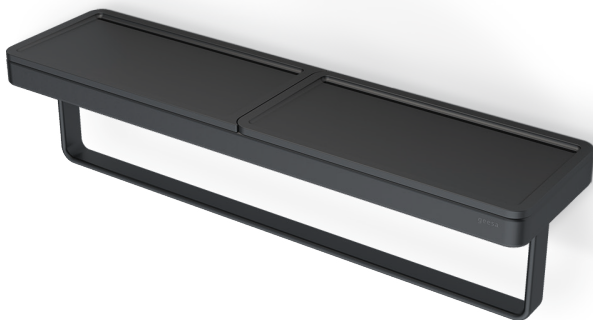

8824-400 Μαύρο ματ **91,00€**
Χαρτοθήκη (αντιστρεφόμενη) με εταζέρα
για κινητό τηλέφωνο 21 x 10,8 x 10,5 εκ.

8801-400 Μαύρο ματ **72,00€**
Σπογγοθήκη - Μπουκαλοθήκη
με αφαιρούμενο καλάθι 21 x 10,8 x 7,5 εκ.

8811-400 Μαύρο ματ **68,00€**
Επίτοιχο πιγκάλ με αφαιρούμενο δοχείο

8803-400 Μαύρο ματ **63,00€**
Γωνιακή εταζέρα με σχισμή αποστράγγισης
23 x 17 x 2,5 εκ.

8804-400 Μαύρο ματ **65,00€**
Εταζέρα με σχισμή αποστράγγισης
21 x 10,8 x 2,5 εκ.

8805-400 Μαύρο ματ **59,00€**
Εταζέρα με σχισμή αποστράγγισης
26 x 6,5 x 2,5 εκ.

8853-400 Μαύρο ματ **149,00€**
Εταζέρα με πετσετοκρεμάστρα και σχισμή αποστράγγισης
42 x 10,8 x 10,5 εκ.

8854-400 Μαύρο ματ **218,00€**
Εταζέρα (αντιστρεφόμενη) με σχισμή αποστράγγισης,
αφαιρούμενο καλάθι και πετσετοκρεμάστρα, 63 x 10,8 x 10,5 εκ.