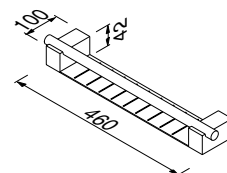

VICTORIA

604

606

607

621

MODERN ART

3504

3509

3513

3515

7514

NEXX

7509

7511

7515

SERIES 123