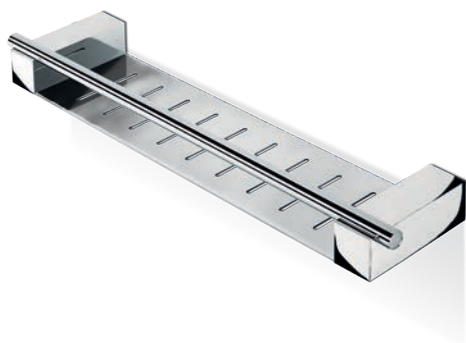

437

3509 **59,00€**
Χαρτοθήκη

3513 **25,00€**
Άγκιστρο μονό

3515 **37,00€**
Άγκιστρο διπλό

3504 **95,00€**
Κρίκος 20 εκ.

3503 **52,50€**
Επίτοιχη σαπουνοθήκη

3502 **55,00€**
Επίτοιχη ποτηροθήκη

7514 **179,00€**
Σπογγοθήκη - Μπουκαλοθήκη 46 x 10 x 4,2 εκ.

3507/45 εκ. **130,00€**
3507/60 εκ. **142,00€**
Πετσετοκρεμάστρα

3510 **130,00€**
Επίτοιχο πιγκάλ

Ανταλλακτικά

Ποτήρι 3502: 12,30 €

Πιάτο 3503: 8,60 €

Μπαστούνι + βούρτσα 3510: 46,90 €

Στις τιμές δεν συμπεριλαμβάνεται ο Φ.Π.Α.