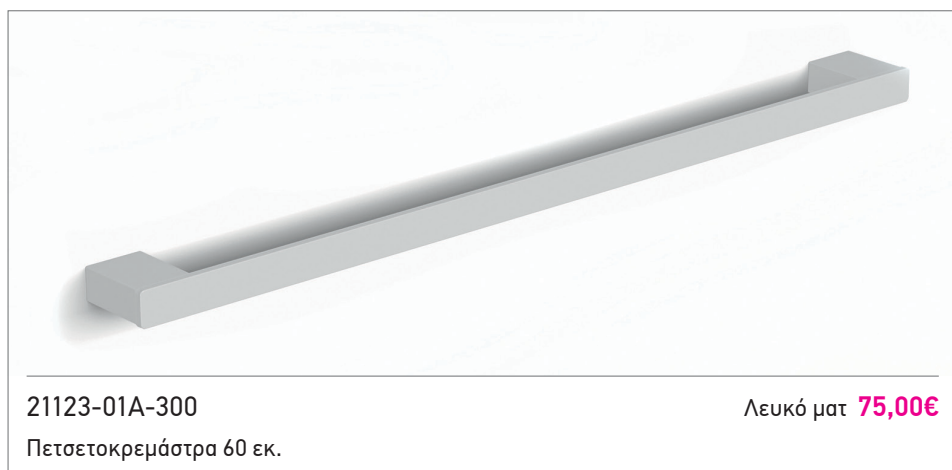

21123-01A-400 Μαύρο ματ **75,00€**
Πετσετοκρεμάστρα 60 εκ.

21123-01A/40-400 Μαύρο ματ **55,00€**
Πετσετοκρεμάστρα 40 εκ.

SERIES 123 White matt

Χρόνια
Εγγύηση

21123-43B
Χαρτοθήκη

31,00€

21123-32B
Άγκιστρο διπλό