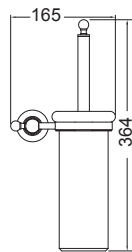

VICTORIA

602