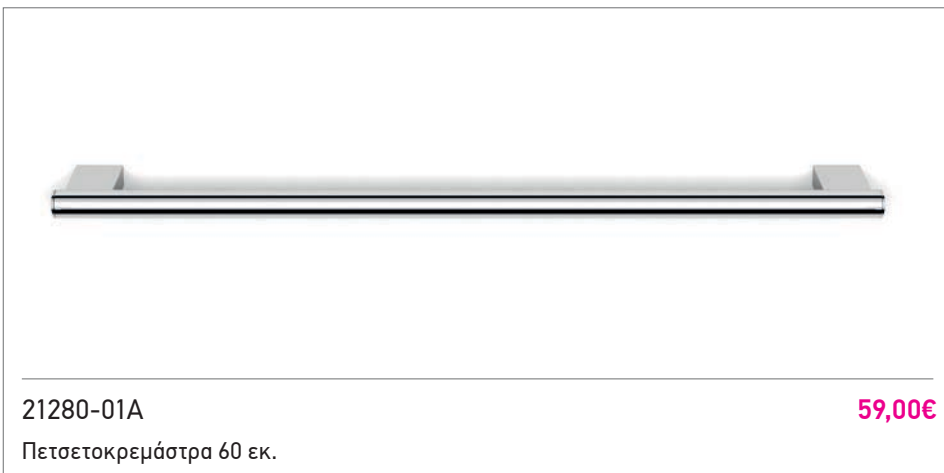

ΤΕΧΝΙΚΑ ΣΧΕΔΙΑ σελ. 474-475

LANGBERGER

100%
ΟΡΕΙΧΑΛΚΟΣ

SERIES 280

12 Χρόνια
Εγγύηση

Ανταλλακτικά

Ποτήρι 21280-11A: 10,50€ Μπουκάλι 21113-23A: 6,00€ Αντλία 21113-23A: 18,00€, 2370769: 6,00€
21113-13A: 7,50€

ΤΕΧΝΙΚΑ ΣΧΕΔΙΑ σελ. 475