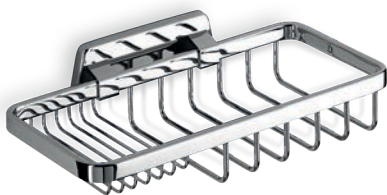

Σπογγοθήκη - Μπουκαλοθήκη με αφαιρούμενο καλάθι 33,5 x 10,6 x 7,5 εκ.

7514

179,00€

Σπογγοθήκη - Μπουκαλοθήκη 46 x 10 x 4,2 εκ.

LANGBERGER

21280-60B

65,00€

Σαπουνσπογγοθήκη 25 x 14 x 3 εκ.

6514

145,00€

Σπογγοθήκη - Μπουκαλοθήκη 34,8 x 13 x 8,1 εκ.

LANGBERGER

2771360

51,00€

Σπογγοθήκη - μπουκαλοθήκη
26 x 13,2 x 7,94 εκ.

5140

62,00€

Σαπουνόσπογγοθήκη 26,5 x 14 x 6,7 εκ.

2414

37,50€

Σπογγοθήκη - Μπουκαλοθήκη
17,2 x 15,1 x 8,6 εκ.

144A

39,50€

Σπογγοθήκη γωνιακή 18 x 22 x 4,7 εκ.