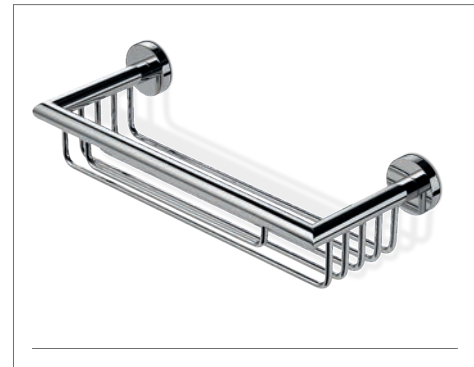

6511 Επίτοιχο **66,00€**
6510 Επιδαπέδιο **64,50€**
Πιγκάλ