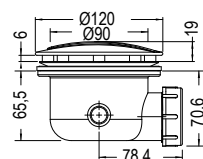

Εξοπλισμός

Βαλβίδες / Σιφών για ντουζιέρες