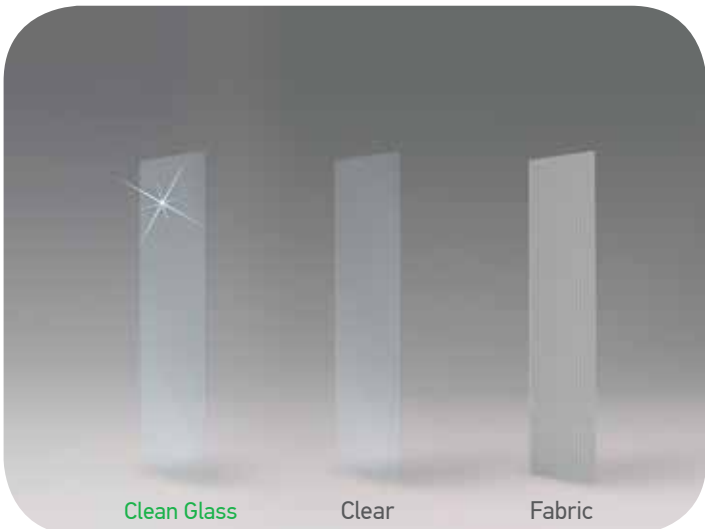

4 Βελούδινη κύλιση

- Ροδάκια από Teflon κυλούν τελείως αθόρυβα.
- Δοκιμασμένα σε πραγματικές συνθήκες λειτουργίας (100.000 φορές / push & pull tests).
- Ρυθμίζονται εύκολα για άμεση ανάρτηση της πόρτας.
- 100% ανοξείδωτος και συμπαγής φορέας, εξασφαλίζει ομαλή κύλιση.

7 Easy cleaning

- Απασφάλιση των κρυστάλλων με ένα κλικ για εύκολο καθάρισμα.

Clean Glass

Clear

Fabric

8 Επιλογή κρυστάλλων

- "Clean Glass nanotechnology" (διαφανές) επαναστατική επίστρωση που διευκολύνει τη ροή του νερού, αποτρέποντας την συσσώρευση αλάτων.
- "Clear" (διαφανές)
- "Fabric" (σαγρέ)