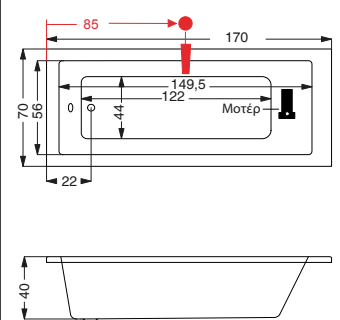

Omega L/R

170x100 εκ.

Dove L/R

155x95 εκ.

Cubic

180x80 εκ.

170x80 εκ.

170x75 εκ.

170x70 εκ.

Cubic

160x70 εκ.

150x70 εκ.

140x70 εκ.