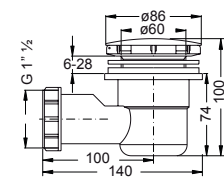

με ανοιγόμενο κάλυμμα
για καθαρισμό