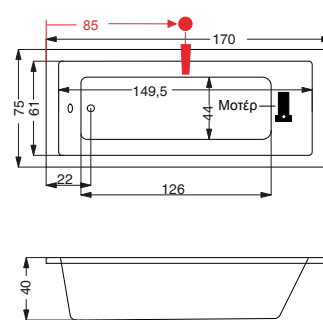

Omega L/R

170x100 εκ.

Dove L/R

155x95 εκ.

Cubic

180x80 εκ.

170x80 εκ.

170x75 εκ.

170x70 εκ.

Cubic

160x70 εκ.

150x70 εκ.

140x70 εκ.