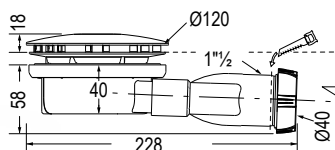

SLIM Ø90
Χρώμιο
50158-100
22,00€

με αποσπώμενο κάλυμμα
για καθαρισμό

LUXURY Ø60
Χρώμιο
7660-100
15,00€

LUXURY Ø60
Μαύρο ματ
7660-400
25,00€