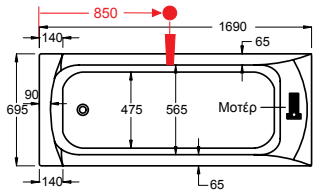

170x80 εκ.

170x75 εκ.

Urban

170x72,5 εκ.

Προτεινόμενη θέση
μπαταρίας λουτρού

Delta

170x70 εκ.

160x70 εκ.