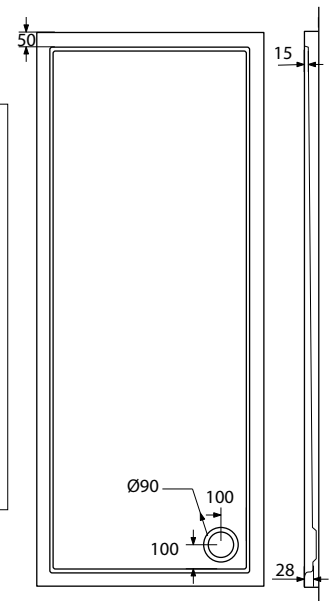

EXTRA FLAT

100 x 70 x 5,5 εκ. (βαλβίδα Ø90) E10070	150,00€
100 x 80 x 5,5 εκ. (βαλβίδα Ø90) E10080	170,00€
110 x 72 x 5,5 εκ. (βαλβ. Ø90) E11072	150,00€
110 x 80 x 5,5 εκ. (βαλβ. Ø90) E11080	170,00€
120 x 70 x 5,5 εκ. (βαλβ. Ø90) E12070	170,00€
120 x 80 x 5,5 εκ. (βαλβ. Ø90) E12080	180,00€
120 x 90 x 5,5 εκ. (βαλβ. Ø90) E12090	210,00€

EXTRA FLAT

130 x 80 x 5,5 εκ. (βαλβ. Ø90) E13080	240,00€
140 x 70 x 5,5 εκ. (βαλβ. Ø90) E14070	205,00€
140 x 80 x 5,5 εκ. (βαλβ. Ø90) E14080	240,00€
140 x 90 x 5,5 εκ. (βαλβ. Ø90) E14090	250,00€
150 x 80 x 5,5 εκ. (βαλβ. Ø90) E15080	260,00€

EXTRA FLAT

160 x 70 x 5,5 εκ. (βαλβ. Ø90) E16070	260,00€
160 x 80 x 5,5 εκ. (βαλβ. Ø90) E16080	270,00€
170 x 70 x 5,5 εκ. (βαλβ. Ø90) E17070	270,00€
170 x 80 x 5,5 εκ. (βαλβ. Ø90) E17080	290,00€
180 x 80 x 5,5 εκ. (βαλβ. Ø90) E18080	330,00€

SLIM Ø90
Χρώμιο
50158-100
22,00€

ΑΠΟΚΛΕΙΣΤΙΚΟΤΗΤΑ *waterproof*

- ☒ Χωρίς κατακράτηση νερού
- ☒ Ελάχιστο σκάψιμο 4 εκ.
- ☒ Αντεπίστροφη κοάνη σιλικόνης:

Στις τιμές δεν συμπεριλαμβάνεται ο Φ.Π.Α.

με αποσπώμενο κάλυμμα
για καθαρισμό