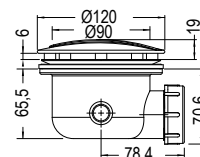

Βαλβίδες / Σιφών για ντουζιέρες

BASIC Ø90
Μαύρο ματ
6590-400
35,00€

BASIC Ø90
Bronze
6590-220
35,00€

BASIC Ø90
Rame
6590-222
35,00€

με αποσπώμενο κάλυμμα
για καθαρισμό

EXTRA FLAT

100 x 70 x 5,5 εκ. (βαλβίδα Ø90) E10070	150,00€
100 x 80 x 5,5 εκ. (βαλβίδα Ø90) E10080	170,00€
110 x 72 x 5,5 εκ. (βαλβ. Ø90) E11072	150,00€
110 x 80 x 5,5 εκ. (βαλβ. Ø90) E11080	170,00€
120 x 70 x 5,5 εκ. (βαλβ. Ø90) E12070	170,00€
120 x 80 x 5,5 εκ. (βαλβ. Ø90) E12080	180,00€
120 x 90 x 5,5 εκ. (βαλβ. Ø90) E12090	210,00€