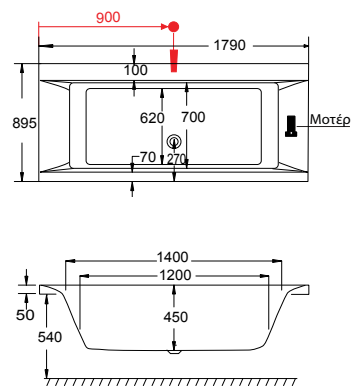

Haiku

180x90 εκ.