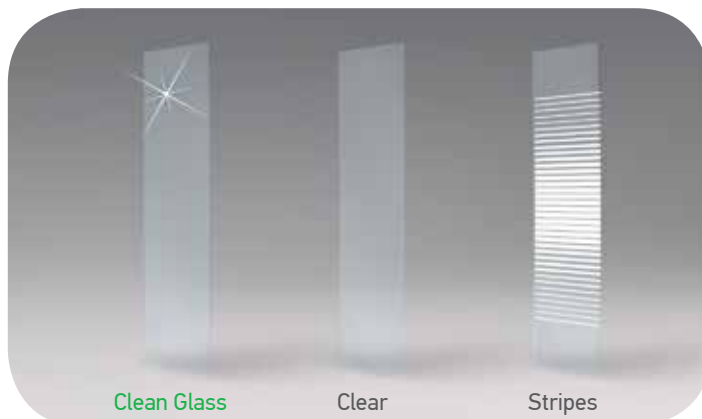

7

Easy cleaning

- Απασφάλιση των κρυστάλλων με ένα κλικ για εύκολο καθάρισμα.

8

Επιλογή κρυστάλλων

- "Clean Glass nanotechnology" (διαφανές) επαναστατική επίστρωση που διευκολύνει τη ροή του νερού, αποτρέποντας την συσσώρευση αλάτων.

- "Clear" (διαφανές)
- "Stripes" (σεριγραφία)

Clean Glass

Clear

Stripes

στιγμές απόλαυσης
που διαρκούν για πάντα

Μοντέρνος σχεδιασμός, καθαρές γραμμές
και πολυμορφία. Η φόρμα συνδυάζεται με τη
λειτουργικότητα δημιουργώντας μια διαχρονική
παρουσία σε κάθε μπάνιο.