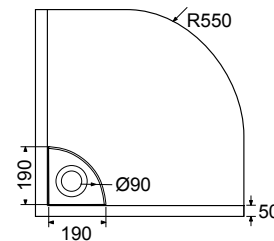

EXTRA FLAT

120 x 80 x 5,5 εκ. (βαλβίδα Ø90)

Αριστερή		EQ12080-1	195,00€
Δεξιά		EQ12080-2	195,00€

EXTRA FLAT

80 x 80 x 5,5 εκ. (βαλβίδα Ø90)	E8080	125,00€
90 x 90 x 5,5 εκ. (βαλβίδα Ø90)	E9090	140,00€

Εξοπλισμός