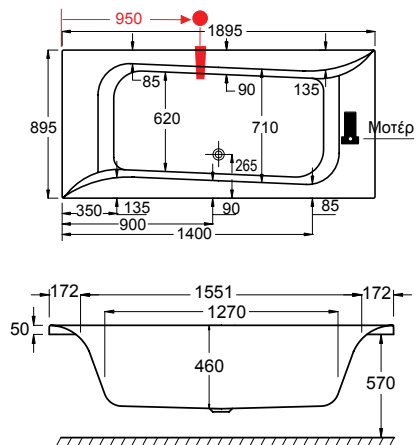

175x80 εκ.

Ascoli

170x75 εκ.

Celsius Duo

200x140 εκ.

Προτεινόμενη θέση
μπαταρίας λουτρού

Linea

190x90 εκ.