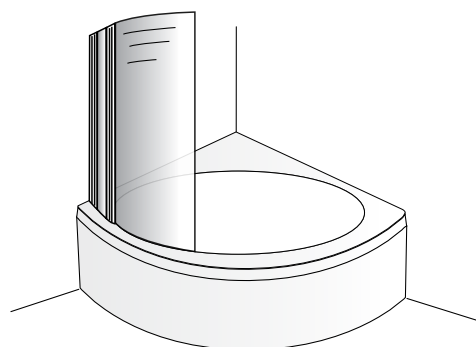

**Primus
Plus**

DGC 1200 6 χιλ. - 140 εκ. ύψος

1 σταθερό 30εκ. + 1 περιστρεφόμενο 180° 88,5εκ. (αντιστρεφόμενο)

Διάσταση (εκ.)	ΧΡΩΜΙΟ	CLEAR
120 x 140	DGC 1200T-100	280,00€

Κατάλληλο για γωνιακές μπανιέρες:

α) Συμμετρικές