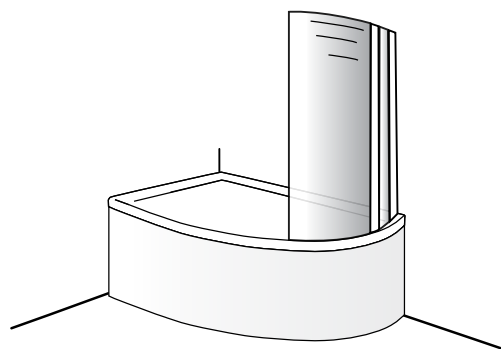

β) Ασύμμετρες (τοποθετείται στην πλευρά της βαλβίδας)