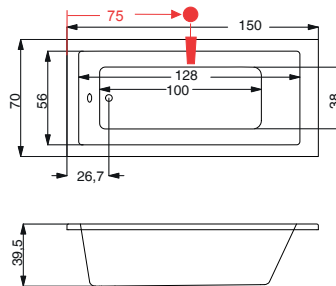

Omega L/R

170x100 εκ.

Dove L/R

155x95 εκ.

Cubic

180x80 εκ.

170x80 εκ.

170x75 εκ.

170x70 εκ.

Cubic

160x70 εκ.

150x70 εκ.

140x70 εκ.