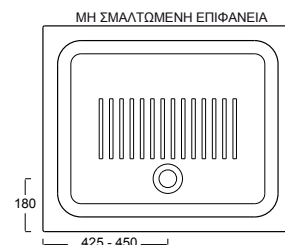

90 x 72 x 11 εκ. (βαλβίδα Ø90) 2590 **140,00€**

100 x 72 x 11 εκ. (βαλβίδα Ø90) 2991 **235,00€**
100 x 80 x 11 εκ. (βαλβίδα Ø90) 2988 **260,00€**
120 x 70 x 11 εκ. (βαλβίδα Ø90) 2993 **265,00€**
120 x 80 x 11 εκ. (βαλβίδα Ø90) 2994 **290,00€**