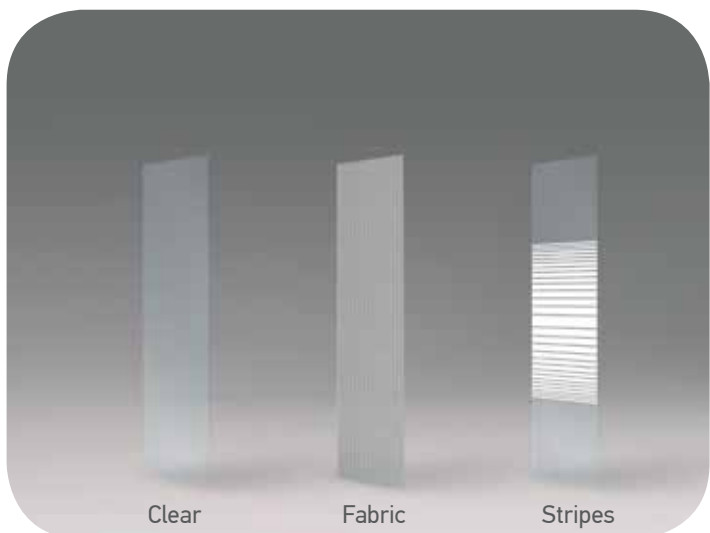

7

Easy cleaning

- Απασφάλιση των κρυστάλλων με ένα κλικ για εύκολο καθάρισμα.

8

Επιλογή κρυστάλλων

- "Clear" (διαφανές)
- "Fabric" (σαγρέ)
- "Stripes" (σεριγραφία)

Clear

Fabric

Stripes

* ΣΗΜΑΝΤΙΚΟ

Ορθή μέτρηση διάστασης γίνεται σε τελειωμένους τοίχους.

Devon
Safety Glass EN12150-1
BS6206 Glass A

WALK-IN

Iwis Walk-in

Διαχωριστικό / Decor h.200
Black matt

British
Standards