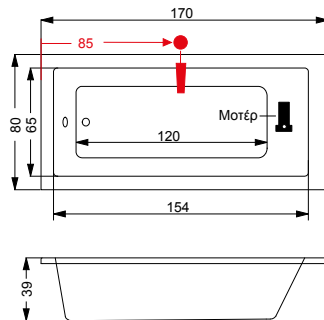

Omega L/R

170x100 εκ.

Dove L/R

155x95 εκ.

Cubic

180x80 εκ.

170x80 εκ.

170x75 εκ.

170x70 εκ.

Cubic

160x70 εκ.

150x70 εκ.

140x70 εκ.