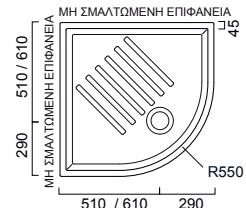

Απαγορεύεται η χρήση λευκού τσιμέντου.

80 x 80 x 6 εκ. (βαλβίδα Ø90)	3486	225,00€
90 x 90 x 6 εκ. (βαλβίδα Ø90)	3497	265,00€

80 x 80 x 6 εκ. (βαλβίδα Ø90)	3386	210,00€
90 x 90 x 6 εκ. (βαλβίδα Ø90)	3397	250,00€