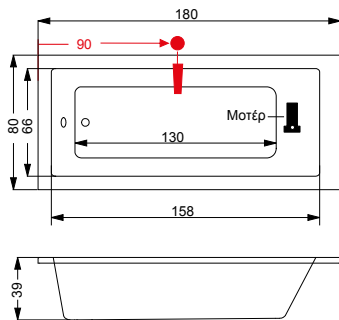

Cubic

180x80 εκ.