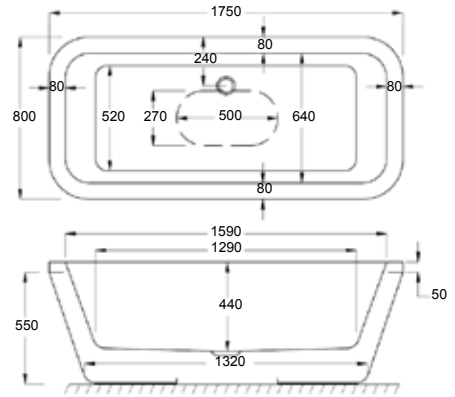

Πάνελ μπανιέρας σελ. 106-111

Καμπίνες μπανιέρας σελ. 114-117

Τεχνικά σχέδια

Celsius Freestanding

191x91 εκ.

Halcyon Square

175x80 εκ.

Halcyon Oval