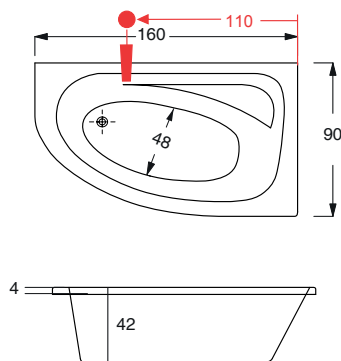

Marina L/R

160x90 εκ.

Προτεινόμενη θέση
μπαταρίας λουτρού