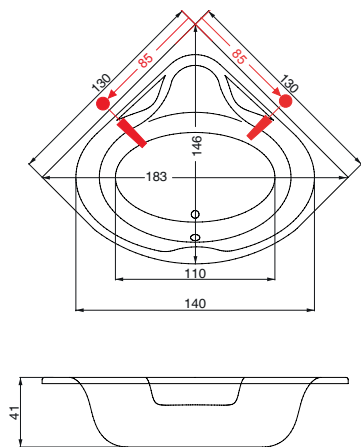

Modena

130x130 εκ.