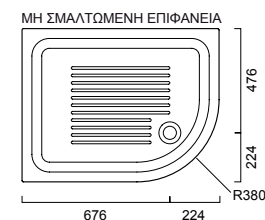

70 x 70 x 10 εκ. (βαλβίδα Ø60) 4370 **100,00€**
80 x 80 x 10 εκ. (βαλβίδα Ø60) 4380 **125,00€**
90 x 90 x 12 εκ. (βαλβίδα Ø60) 4390 **165,00€**