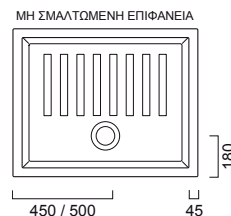

120 x 70 x 6 εκ. (βαλβίδα Ø90)	3599	300,00€
120 x 80 x 6 εκ. (βαλβίδα Ø90)	3598	335,00€
140 x 80 x 6 εκ. (βαλβίδα Ø90)	3587	530,00€