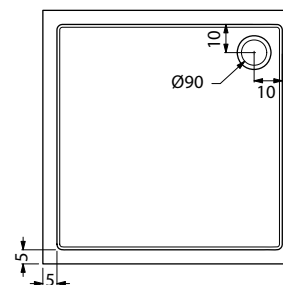

EXTRA FLAT

120 x 80 x 5,5 εκ. (βαλβίδα Ø90)

Αριστερή		EQ12080-1	195,00€
Δεξιά		EQ12080-2	195,00€

EXTRA FLAT

80 x 80 x 5,5 εκ. (βαλβίδα Ø90)	E8080	125,00€
90 x 90 x 5,5 εκ. (βαλβίδα Ø90)	E9090	140,00€

Εξοπλισμός