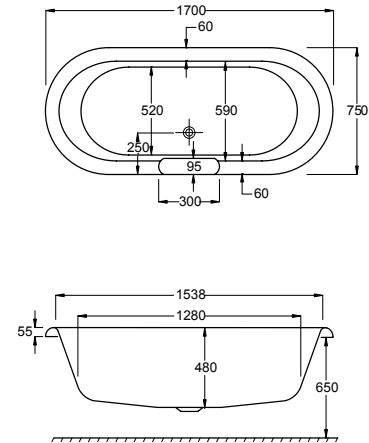

Ascoli

170x75 εκ.