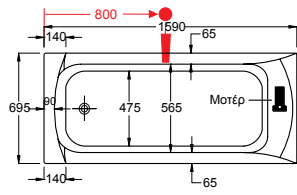

Delta

170x70 εκ.

160x70 εκ.

150x70 εκ.

140x70 εκ.

Imperial

170x70 εκ.

160x70 εκ.

150x70 εκ.

140x70 εκ.

Tranquility

130x130 εκ.

Bali

120x120 εκ.