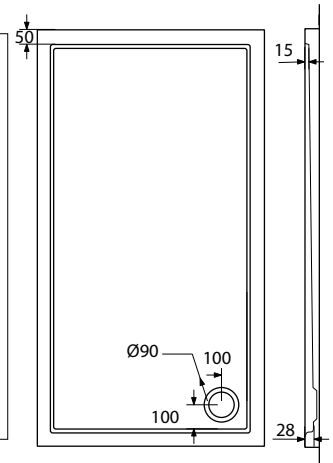

EXTRA FLAT

130 x 80 x 5,5 εκ. (βαλβ. Ø90) E13080	240,00€
140 x 70 x 5,5 εκ. (βαλβ. Ø90) E14070	205,00€
140 x 80 x 5,5 εκ. (βαλβ. Ø90) E14080	240,00€
140 x 90 x 5,5 εκ. (βαλβ. Ø90) E14090	250,00€
150 x 80 x 5,5 εκ. (βαλβ. Ø90) E15080	260,00€

EXTRA FLAT

160 x 70 x 5,5 εκ. (βαλβ. Ø90) E16070	260,00€
160 x 80 x 5,5 εκ. (βαλβ. Ø90) E16080	270,00€
170 x 70 x 5,5 εκ. (βαλβ. Ø90) E17070	270,00€
170 x 80 x 5,5 εκ. (βαλβ. Ø90) E17080	290,00€
180 x 80 x 5,5 εκ. (βαλβ. Ø90) E18080	330,00€