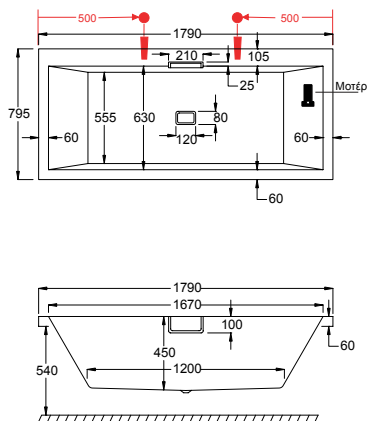

Celsius

180x80 εκ.