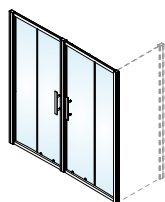

6 Χρόνια
Εγγύηση
Καμπίνας

Axis

Slider 2+2

h.185

2 σταθερά + 2 συρόμενα φύλλα

- 6 χιλ. κρύσταλλο ασφαλείας Clean Glass
- Προφίλ χρώμιο "Mirror Finish"
- Μαγνητικό κλείσιμο
- Μεταλλικές λαβές 18 εκ.
- Ύψος 185 εκ.