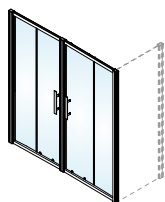

Primus Plus

Slider 2+2 6 χιλ. - 195 εκ. ύψος
2 σταθερά + 2 συρόμενα

150

Διάσταση (εκ.) Άνοιγμα (εκ.)

ΧΡΩΜΙΟ **Clean Glass**

147 - 151	60	SL2T 150C-100	395,00€
151 - 154		+ 1 x D3/195-100	425,00€
154 - 157		+ 2 x D3/195-100	455,00€

160

157 - 161	65	SL2T 160C-100	410,00€
161 - 164		+ 1 x D3/195-100	440,00€
164 - 167		+ 2 x D3/195-100	470,00€

170

167 - 171	70	SL2T 170C-100	425,00€
171 - 174		+ 1 x D3/195-100	455,00€
174 - 177		+ 2 x D3/195-100	485,00€

180

177 - 181	75	SL2T 180C-100	440,00€
181 - 184		+ 1 x D3/195-100	470,00€
184 - 187		+ 2 x D3/195-100	500,00€

190

187 - 191	80	SL2T 190C-100	460,00€
191 - 194		+ 1 x D3/195-100	490,00€
194 - 197		+ 2 x D3/195-100	520,00€

200

197 - 201	85	SL2T 200C-100	475,00€
201 - 204		+ 1 x D3/195-100	505,00€
204 - 207		+ 2 x D3/195-100	535,00€