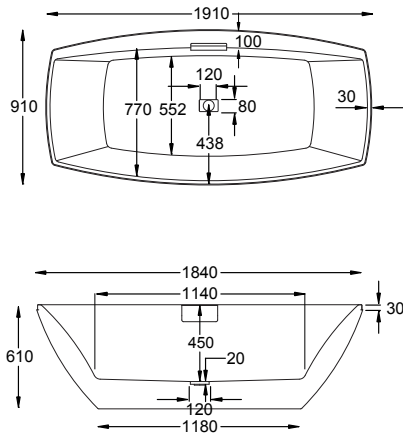

Πάνελ μπανιέρας σελ. 106-111

Καμπίνες μπανιέρας σελ. 114-117

Τεχνικά σχέδια

Celsius Freestanding

191x91 εκ.

Halcyon Square

175x80 εκ.

Halcyon Oval