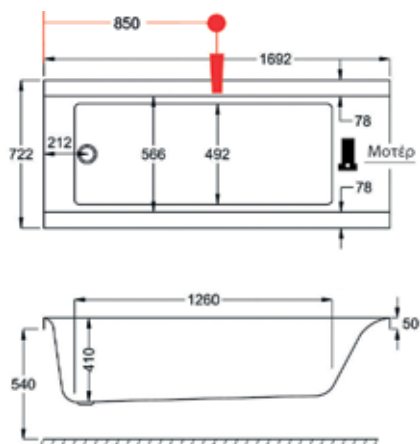

170x80 εκ.

170x75 εκ.

Urban

170x72,5 εκ.

Προτεινόμενη θέση
μπαταρίας λουτρού

Delta

170x70 εκ.

160x70 εκ.