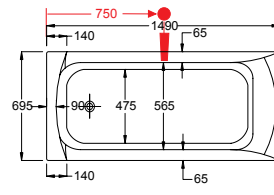

Delta

170x70 εκ.

160x70 εκ.

150x70 εκ.

140x70 εκ.

Imperial

170x70 εκ.

160x70 εκ.

150x70 εκ.

140x70 εκ.

Tranquility

130x130 εκ.

Bali

120x120 εκ.