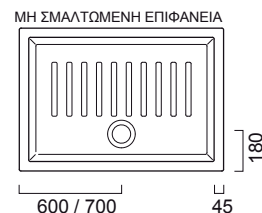

Σημαντικό: Η τοποθέτηση πρέπει να εκτελείται σύμφωνα με τις οδηγίες του κατασκευαστή που συνοδεύουν την ντουζιέρα.

Απαγορεύεται η χρήση λευκού τσιμέντου.

80 x 80 x 6 εκ. (βαλβίδα Ø90)	3486	225,00€
90 x 90 x 6 εκ. (βαλβίδα Ø90)	3497	265,00€

80 x 80 x 6 εκ. (βαλβίδα Ø90)	3386	210,00€
90 x 90 x 6 εκ. (βαλβίδα Ø90)	3397	250,00€

90 x 72 x 6 εκ. (βαλβίδα Ø90)	3597	225,00€
100 x 70 x 6 εκ. (βαλβίδα Ø90)	3589	250,00€
100 x 80 x 6 εκ. (βαλβίδα Ø90)	3586	280,00€

120 x 70 x 6 εκ. (βαλβίδα Ø90)	3599	300,00€
120 x 80 x 6 εκ. (βαλβίδα Ø90)	3598	335,00€
140 x 80 x 6 εκ. (βαλβίδα Ø90)	3587	530,00€

Εξοπλισμός

Βαλβίδες / Σιφών για ντουζιέρες

με αποσπώμενο κάλυμμα
για καθαρισμό