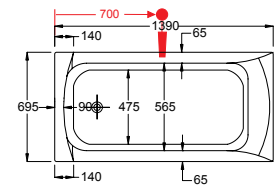

Delta

170x70 εκ.

160x70 εκ.

150x70 εκ.

140x70 εκ.

Imperial

170x70 εκ.

160x70 εκ.

150x70 εκ.

140x70 εκ.

Tranquility

130x130 εκ.

Bali

120x120 εκ.