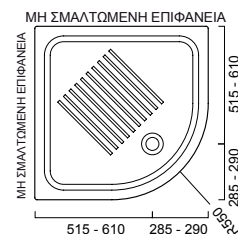

Σημαντικό: Η τοποθέτηση πρέπει να εκτελείται σύμφωνα με τις οδηγίες του κατασκευαστή που συνοδεύουν την ντουζιέρα.

Απαγορεύεται η χρήση λευκού τσιμέντου.

80 x 80 x 11 εκ. (βαλβίδα Ø60) 4480 **160,00€**
 90 x 90 x 12 εκ. (βαλβίδα Ø60) 4490 **200,00€**