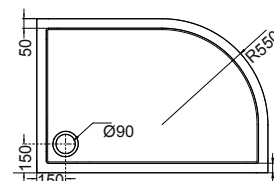

EXTRA FLAT

120 x 80 x 5,5 εκ. (βαλβίδα Ø90)

Αριστερή		EQ12080-1	195,00€
Δεξιά		EQ12080-2	195,00€

EXTRA FLAT

80 x 80 x 5,5 εκ. (βαλβίδα Ø90)	E8080	125,00€
90 x 90 x 5,5 εκ. (βαλβίδα Ø90)	E9090	140,00€

Εξοπλισμός