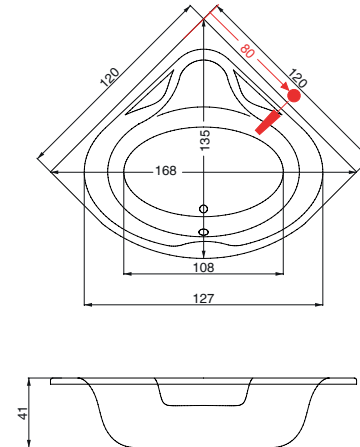

120x120 εκ.