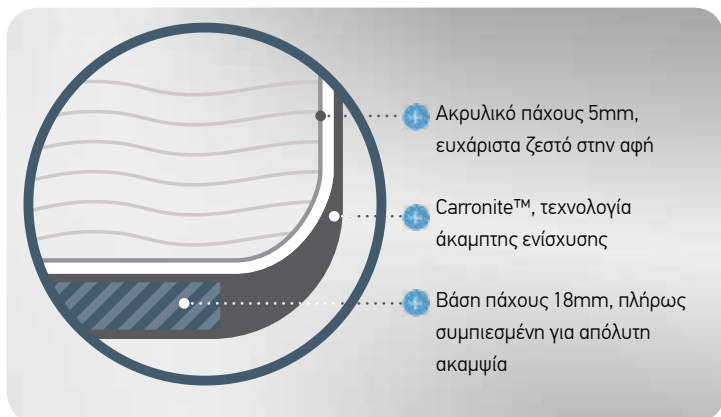

1 Θωράκιση Carronite™ Διεθνής Πατέντα της Carron Bathrooms

Η αποδεδειγμένη στιβαρότητα μιας μπανιέρας Carronite™ επιτυγχάνεται από μια διαδικασία ενίσχυσης τριπλής στρώσης. Η μπανιέρα αποκτά επιπλέον βάρος και εξαιρετική στιβαρότητα.

Σε συνδυασμό με το σύστημα ολικής στήριξης Carron, εξασφαλίζεται η απόλυτη ακαμψία και σταθερότητα της μπανιέρας.

2 Αποτελεί βιομηχανικό πρότυπο

Οι επιδόσεις Carronite™ είναι ο λόγος που όλο και περισσότεροι επαγγελματίες του κλάδου συνιστούν Carronite™, έναντι οποιουδήποτε άλλου προϊόντος.

3 Διατηρεί τη θερμότητα

Για ~30' περισσότερο από ό,τι μια τυπική ακρυλική μπανιέρα.

4 Η λύση στο πρόβλημα της στεγανοποίησης

Οι συνήθεις ακρυλικές μπανιέρες υποχωρούν κάτω από το βάρος του χρήστη και του νερού.

Συνέπεια: διαρροές από τους περιβάλλοντες τοίχους.

Το χείλος της μπανιέρας αποκολλάται από τη στεγανωτική σιλικόνη, αφήνοντας το νερό να "γλείφει" περιμετρικά της μπανιέρας και να δημιουργεί σοβαρό πρόβλημα υγρασίας. Η σταθερότητα και η ακαμψία της μπανιέρας Carronite αποκλείει κάθε μετατόπιση και εξασφαλίζει απόλυτη στεγανοποίηση.

5 30 χρόνια Εγγύηση Carronite™

Η βεβαιότητα για την αντοχή και την ποιότητα του υλικού, επιτρέπει στην Carron να παρέχει 30ετή εγγύηση κατασκευαστή.