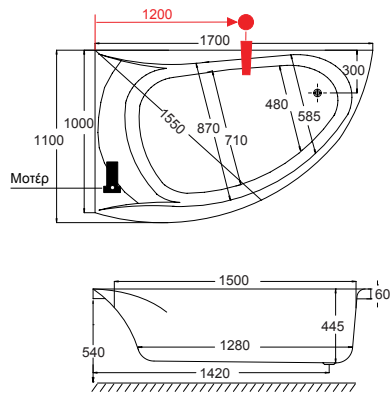

130x130 εκ.

Bali

120x120 εκ.

Omega L/R

170x100 εκ.

Dove L/R

155x95 εκ.

Cubic