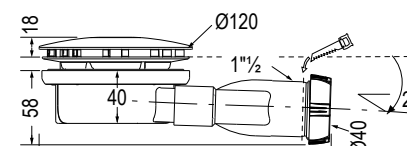

ΑΠΟΚΛΕΙΣΤΙΚΟΤΗΤΑ *waterproof*

- ☒ Χωρίς κατακράτηση νερού
- ☒ Ελάχιστο σκάψιμο 4 εκ.
- ☒ Αντεπίστροφη κοάνη σιλικόνης:

Στις τιμές δεν συμπεριλαμβάνεται ο Φ.Π.Α.