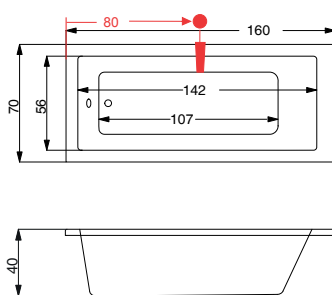

Cubic

160x70 εκ.