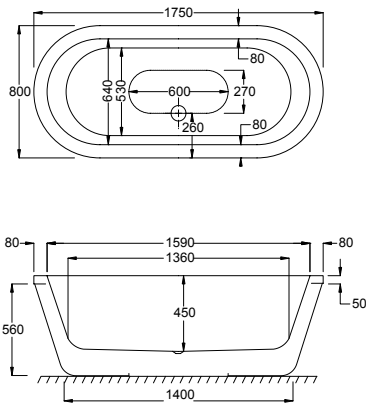

Halcyon Oval

175x80 εκ.