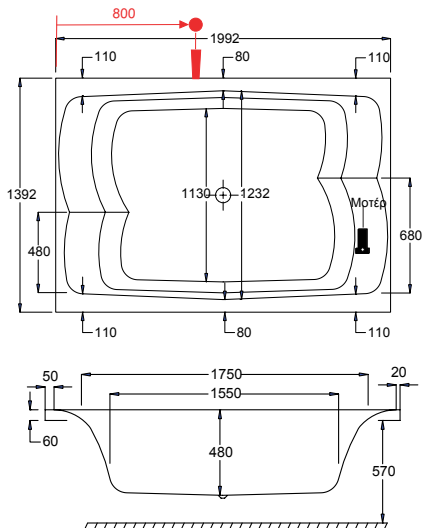

175x80 εκ.

Ascoli

170x75 εκ.

Celsius Duo

200x140 εκ.

Προτεινόμενη θέση
μπαταρίας λουτρού

Linea

190x90 εκ.