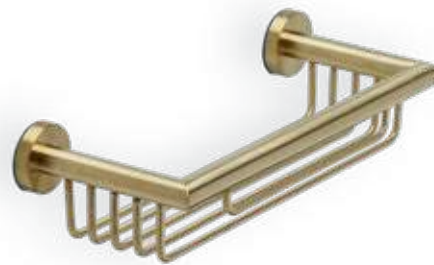

Αξεσουάρ μπάνιου

6509-201 Gold Brushed **55,00€**
Χαρτοθήκη

6513-201 Gold Brushed **17,00€**
Άγκιστρο μονό 3 εκ.

6514-201 Gold Brushed **165,00€**
Σπογγοθήκη - Μπουκαλοθήκη
34,8 x 13 x 8,1 εκ.

6507/60-201 Gold Brushed **105,00€**
Πετσετοκρεμάστρα 60 εκ.

823-201 Gold Brushed **32,00€**
Επικαθήμενη ποτηροθήκη

6511-201 Gold Brushed **95,00€**
Επίτοιχο πινγκάλ

835-201 3L Gold Brushed **145,00€**
Επιδαπέδιο χαρτοδοχείο

825-201 Gold Brushed **80,00€**
Επικαθήμενος διανομέας 125 ml