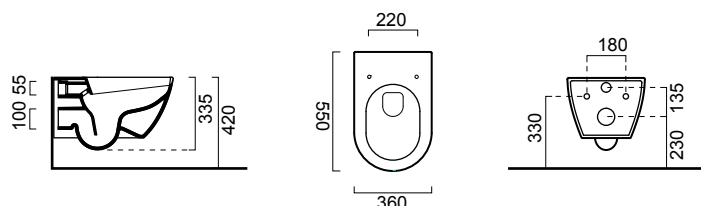

PURA Rimless Κρεμαστή / 55 εκ.

ΛΕΚΑΝΗ με κάλυμμα βακελίτη αποσπώμενο

Soft Close	882100 C	395,00€
Slim Soft Close	882100 SC	455,00€

ΛΕΚΑΝΗ με κάλυμμα USPA
Uspa

ΒΑΣΗ για κρεμαστά (μεταλλική) FSOSP **50,00€**