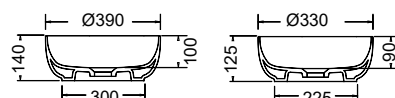

— 300 Carrara Nuovo

— 400 Marquina Nero

Vero Ø 50-60 εκ. ύψος 15 εκ.	Black	RV 60-400	120,00€
Vero Ø 40-50 εκ. ύψος 15 εκ.	Black	RV 50-400	110,00€
Κάλυμμα βαλβίδας	Black	TPM 01-400	16,00€

⚠ ΦΥΣΙΚΗ ΠΕΤΡΑ - ΚΑΘΕ ΚΟΜΜΑΤΙ ΜΟΝΑΔΙΚΟ
Υπάρχει απόκλιση από τις αναγραφόμενες διαστάσεις.