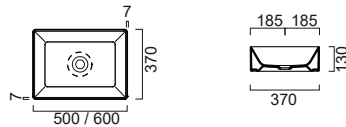

Νιπτήρες Πορσελάνης

ΕΠΙΤΡΑΠΕΖΙΟΙ

GSI

KUBE - X 60 x 37 εκ. 9453 270,00€
 KUBE - X 50 x 37 εκ. 9429 250,00€

ΕΠΙΤΡΑΠΕΖΙΟΣ

Χωρίς υπερχειλίση. Βάθος γούρνας: 13 εκ.

GSI

PURA Ø42 εκ. x h22 εκ. 8852 365,00€

ΕΠΙΤΡΑΠΕΖΙΟΣ

Χωρίς υπερχειλίση. Βάθος γούρνας: 18,5 εκ.

SCARABEO

BUCKET Ø30 x h22,5 εκ. 8801 295,00€

ΕΠΙΤΡΑΠΕΖΙΟΣ

Χωρίς υπερχειλίση. Βάθος γούρνας: 9εκ.

SCARABEO

BUCKET Ø40,5 x h35 εκ. 8803 340,00€