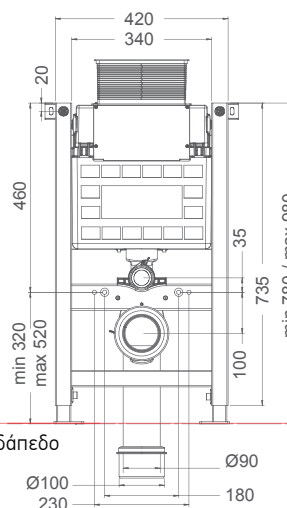

πλακοστρωμένο δάπεδο

βάθος εγκατάστασης
min 170mm

ΔΙΑΘΕΣΙΜΟ ΑΠΟ
01.05.2021

**GLASS
BOX**

Μαύρο κρύσταλλο 536-400 **495,00€**
Λευκό κρύσταλλο 536-300 **520,00€**

Συμπεριλαμβάνει κουμπιά χειρισμού
(δεν συμπεριλαμβάνεται η λεκάνη)