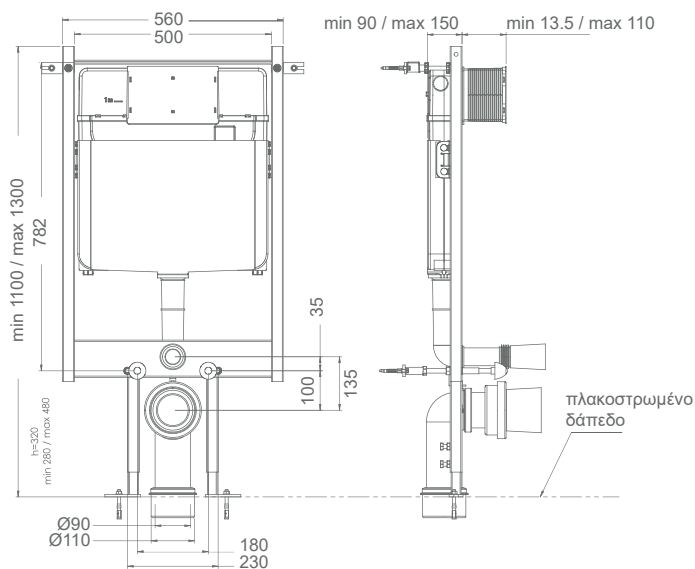

ΔΙΑΘΕΣΙΜΟ ΑΠΟ
01.05.2021

**Slim
Stand**

2922 **150,00€**

(δεν συμπεριλαμβάνεται η πλακέτα χειρισμού)

Πλακέτες χειρισμού
(σελ. 100-101)

Περιέχει συστολή
αποχέτευσης

90mm

100mm