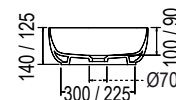

ΕΠΙΤΡΑΠΕΖΙΟΣ

Χωρίς υπερχείλιση.
Βάθος γούρνας: 11εκ.

GLAM Νιπτήρας Ø39 εκ.

Ocean /μπλε 1807-600 **280,00€**

GLAM Νιπτήρας Ø33 εκ.

Ocean /μπλε 1808-600 **265,00€**

ΕΠΙΤΡΑΠΕΖΙΟΣ

Χωρίς υπερχείλιση.
Βάθος γούρνας: 1807/10εκ., 1808/9εκ.