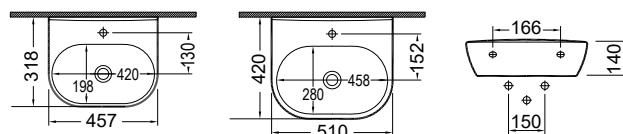

ΕΠΙΤΡΑΠΕΖΙΟΣ

Χωρίς υπερχειλίση. Βάθος γούρνας: 18,5 εκ.

SCARABEO

BUCKET Ø30 x h22,5 εκ. 8801 295,00€

ΕΠΙΤΡΑΠΕΖΙΟΣ

Χωρίς υπερχειλίση. Βάθος γούρνας: 9εκ.

SCARABEO

BUCKET Ø40,5 x h35 εκ. 8803 340,00€

MOON 42 x 42 x h40εκ. 5503 270,00€

ΕΠΙΤΡΑΠΕΖΙΟΣ

Χωρίς υπερχειλίση
Βάθος γούρνας: 20εκ.

CENTRO 60 x 40 εκ. 34060 **130,00€**

Με κάλυμμα βαλβίδας.

ΕΠΙΤΡΑΠΕΖΙΟΣ

Χωρίς υπερχειλίση
Βάθος γούρνας: 11 εκ.

PUNTO 50 x 36 εκ. 34050 **165,00€**

ΕΠΙΤΡΑΠΕΖΙΟΣ

Χωρίς υπερχειλίση
Βάθος γούρνας: 9,7 εκ.

STUDIO 50 x 42 εκ. 39050 **55,00€**

STUDIO 45 x 32 εκ. 39045 **40,00€**

ΚΡΕΜΑΣΤΟΣ

Βάθος γούρνας: 14 εκ.

**ΝΕΕΣ
ΤΙΜΕΣ**

SAND Swirl® Κρεμαστή / 51 εκ. 