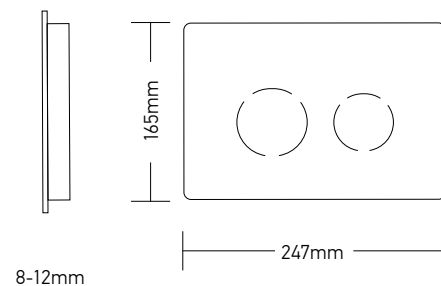

Ανταλλακτικά

Μηχ/σμός εξόδου: 22,50 €	Μηχ/σμός εισόδου: 23,50 €
Φλάντζα μηχ/σμού εξόδου: 8,60 €	Φλάντζα μηχ/σμού εισόδου: 6,60 €

- Επιλογή 3/6 lt
- Πίεση ενεργοποίησης μικρότερη από 15N.
Εύκολη χρήση από παιδιά και ηλικιωμένους.
- Ανθεκτική επιχρωμίωση δοκιμασμένη για 200 ώρες, κατά τεστ NSS.
- Δοκιμασμένες για 200.000 κύκλους λειτουργίας.
- Υλικό κατασκευής ABS.
- Διάσταση: 24,7 x 16,5 εκ.