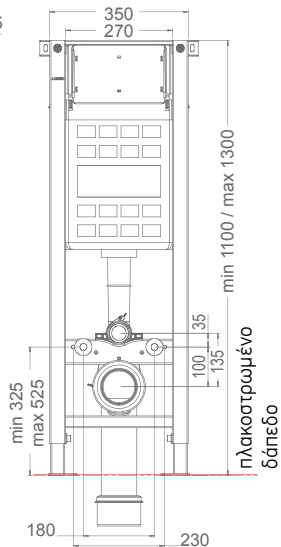

βάθος
εγκατάστασης
min 150mm

πάχος
επικάλυψης
min 15mm

πλακοστρωμένο
δάπεδο

min 1100mm
max 1300mm

Ανταλλακτικά

Μηχ/σμός
εξόδου:
22,50 €

Μηχ/σμός
εισόδου:
23,50 €

Φλάντζα
μηχ/σμού
εξόδου:
8,60 €

Φλάντζα
μηχ/σμού
εισόδου:
6,60 €