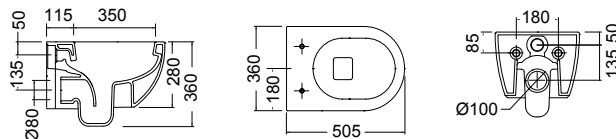

Στις τιμές δεν συμπεριλαμβάνεται ο Φ.Π.Α.

61

MOON Clean Flush® Κρεμαστή / 50,5 εκ.

ΛΕΚΑΝΗ Rimless με κάλυμμα βακελίτη αποσπώμενο SLIM soft close

Sand /Μπεζ 552000 SC-510 **595,00€**

ΒΑΣΗ για κρεμαστά (μεταλλική) FSOSP **50,00€**