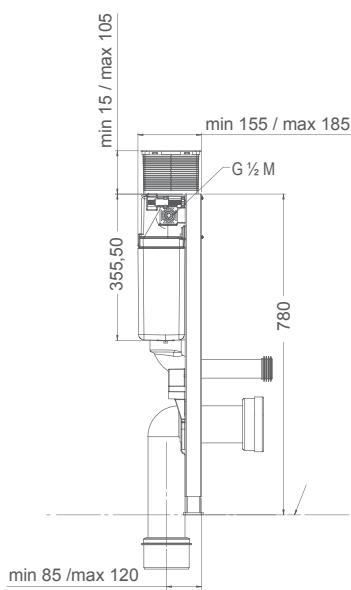

ΔΙΑΘΕΣΙΜΟ ΑΠΟ
01.05.2021

**Short
78**

2926 175,00€

(δεν συμπεριλαμβάνεται η πλακέτα χειρισμού)

Επιλογή τοποθέτησης
πλακέτας χειρισμού
Μπροστά ή επάνω

Περιέχει συστολή
αποχέτευσης

90mm

100mm

- Ιδανικό για τοποθέτηση κάτω από παράθυρο

Πλακέτες χειρισμού
(σελ. 100-101)

πλακοστρωμένο δάπεδο

βάθος εγκατάστασης
min 170mm