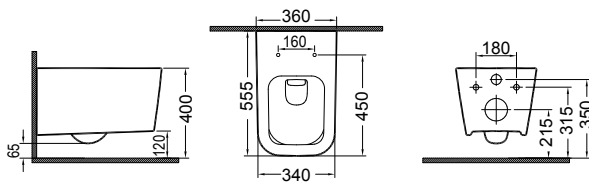

ENZO Rimless Κρεμαστή / 55,5 εκ.

ΛΕΚΑΝΗ Rimless με κάλυμμα βακελίτη SLIM soft close αποσπώμενο

Slim soft close αποσπώμενο NZ 11500 SC **225,00€**

ΒΑΣΗ για κρεμαστά (μεταλλική) FSOSP **50,00€**