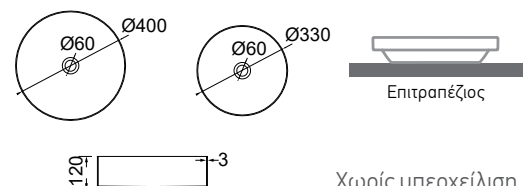

Luna Ø 33 εκ.

Inox Brushed PVD	V 1033-110	220,00€
Gold Brushed PVD	V 1033-201	270,00€
Black Brushed PVD	V 1033-410	270,00€
Rose Gold Brushed PVD	V 1033-825	270,00€

Πρόσθετο σύσφιξης βαλβίδας SPAC/L2 **14,00€**

— Inox Brushed — Gold Brushed — Black Brushed — Rose Gold Brushed