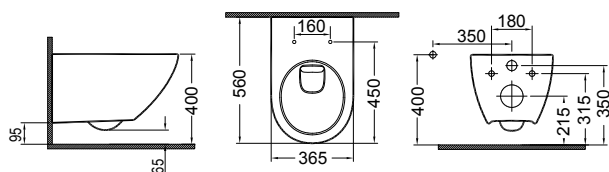

REMO Rimless Κρεμαστή / 56 εκ.

ΛΕΚΑΝΗ Rimless με κάλυμμα βακελίτη SLIM soft close αποσπώμενο

Slim soft close αποσπώμενο

RM 11500 SC

205,00€

ΒΑΣΗ για κρεμαστά (μεταλλική)

FSOSP

50,00€

Ανταλλακτικά

• Κάλυμμα βακελίτη slim soft close (9200SC) **60,00 €**