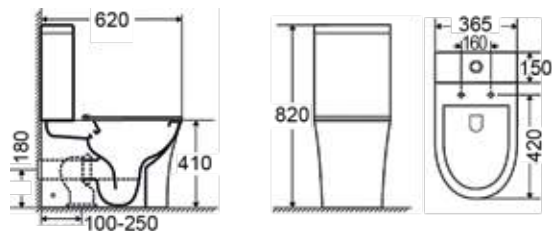

Ανταλλακτικά

• Κάλυμμα βακελίτη slim soft close (9600SC) 35,00 €