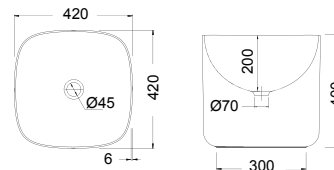

ΕΠΙΤΡΑΠΕΖΙΟΣ

Χωρίς υπερχειλίση. Βάθος γούρνας: 18,5 εκ.

SCARABEO

BUCKET Ø30 x h22,5 εκ. 8801 295,00€

ΕΠΙΤΡΑΠΕΖΙΟΣ

Χωρίς υπερχειλίση. Βάθος γούρνας: 9εκ.

SCARABEO

BUCKET Ø40,5 x h35 εκ. 8803 340,00€

ΕΠΙΤΡΑΠΕΖΙΟΣ

Χωρίς υπερχειλίση. Βάθος γούρνας: 13εκ.

MOON 42 x 42 x h85 εκ. 5510 1.275,00€

Σε συνδυασμό με μπαταρία δαπέδου ή τοίχου.

ΕΠΙΔΑΠΕΔΙΟΣ
ΕΛΕΥΘΕΡΗΣ
ΤΟΠΟΘΕΤΗΣΗΣ

Χωρίς υπερχειλίση
Βάθος γούρνας: 20εκ.

MOON 42 x 42 x h40εκ. 5503 270,00€

ΕΠΙΤΡΑΠΕΖΙΟΣ

Χωρίς υπερχειλίση
Βάθος γούρνας: 20εκ.

CENTRO 60 x 40 εκ. 34060 **130,00€**

Με κάλυμμα βαλβίδας.

ΕΠΙΤΡΑΠΕΖΙΟΣ

Χωρίς υπερχειλίση
Βάθος γούρνας: 11 εκ.

PUNTO 50 x 36 εκ. 34050 **165,00€**