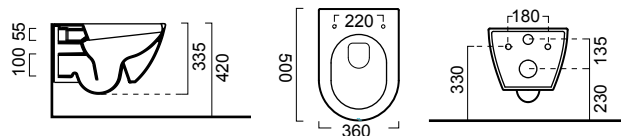

PURA Swirl® Κρεμαστή / 50 εκ.

ΛΕΚΑΝΗ με κάλυμμα βακελίτη αποσπώμενο

Soft close	881600 C	435,00€
Slim Soft Close	881600 SC	495,00€

ΛΕΚΑΝΗ κομπλέ με κάλυμμα USPA
Uspa

ΜΠΙΝΤΕ κρεμαστό / 50 εκ. 8864 **320,00€**

ΒΑΣΗ για κρεμαστά (μεταλλική) FSOSP **50,00€**