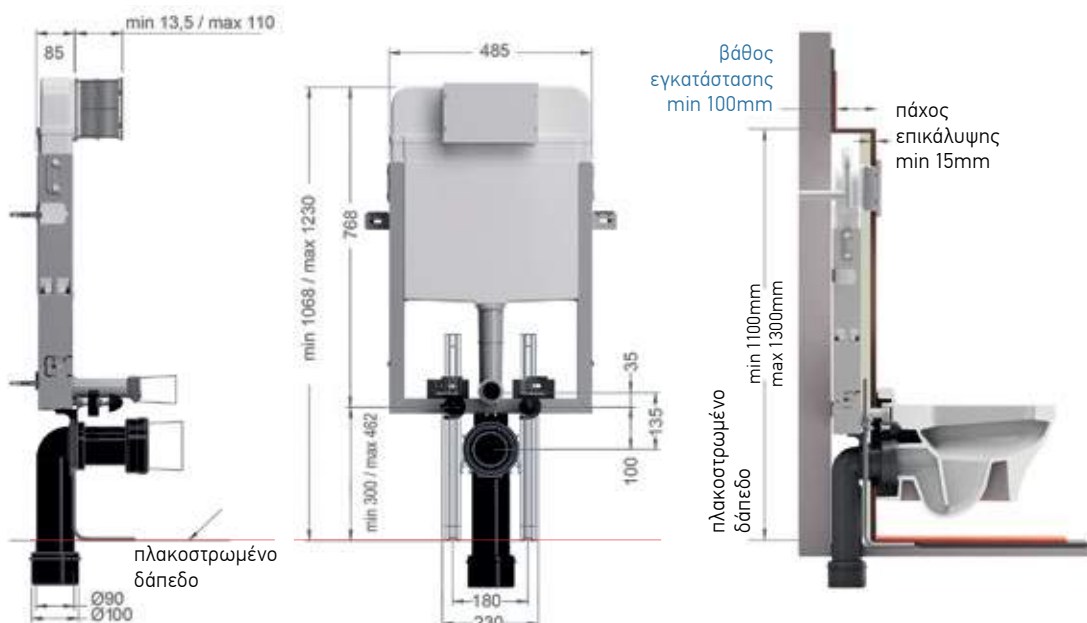

2917 **93,00€**

(δεν συμπεριλαμβάνεται η πλακέτα χειρισμού)

Περιέχει συστολή
αποχέτευσης

90mm

100mm

Πλακέτες χειρισμού
(σελ. 100-101)

Πλαίσιο & πόδια στήριξης
Γαλβανιζέ

Ανταλλακτικά

Μηχ/σμός
εξόδου:
22,50 €

Μηχ/σμός
εισόδου:
23,50 €

Φλάντζα
μηχ/σμού
εξόδου:
8,60 €

Φλάντζα
μηχ/σμού
εισόδου:
6,60 €

ΔΙΑΘΕΣΙΜΟ ΑΠΟ
01.05.2021

Slim
Plus

2920 127,00€

(δεν συμπεριλαμβάνεται η πλακέτα χειρισμού)