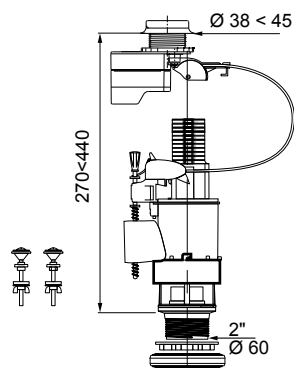

F390-400
Μαύρο κρύσταλλο / Χρώμιο
63,00€

ΑΝΕΠΑΦΟΣ

Ηλεκτρονικός μηχανισμός εξόδου

ΕΥΚΟΛΗ ΕΓΚΑΤΑΣΤΑΣΗ ΣΕ ΗΔΗ
ΤΟΠΟΘΕΤΗΜΕΝΑ ΚΑΖΑΝΑΚΙΑ

ΑΝΕΠΑΦΗ
ΛΕΙΤΟΥΡΓΙΑ

μηχανισμός εισόδου

μηχανισμός εξόδου

JOLLY TRONIC