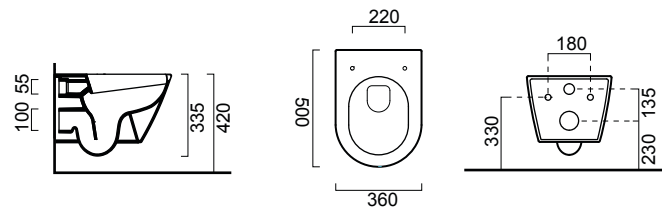

NORM Swirl® Κρεμαστή / 50 εκ.

ΛΕΚΑΝΗ με κάλυμμα βακελίτη αποσπώμενο

Soft close	861600 C	395,00€
Slim Soft Close	861600 SC	455,00€
ΛΕΚΑΝΗ με κάλυμμα USPA	8616 6035 RU	1.185,00€
ΜΠΙΝΤΕ κρεμαστό / 50 εκ.	8664	320,00€
ΒΑΣΗ για κρεμαστά (μεταλλική)	FSOSP	50,00€