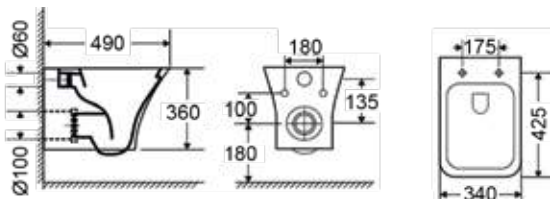

RIMLESS

Εξασφαλίζει αποτελεσματική έκπλυση και εύκολο καθαρισμό.

DELIA Rimless Κρεμαστή / 49 εκ.

ΛΕΚΑΝΗ με κάλυμμα βακελίτη

Slim soft close

DL 11000 SC **145,00€**

ΒΑΣΗ για κρεμαστά (μεταλλική)

FSOSP **50,00€**

Ανταλλακτικά

- Κάλυμμα βακελίτη slim soft close (9500SC) **35,00 €**