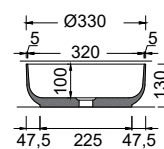

⚠ ΚΑΘΕ ΝΙΠΤΗΡΑΣ ΜΕ ΜΟΝΑΔΙΚΟ ΜΟΤΙΒΟ ΜΑΡΜΑΡΟΥ
ΦΥΣΙΚΟ ΜΑΡΜΑΡΟ - ΟΧΙ χημικά - ΜΟΝΟ νερό/σαπούνι.

— 500 Beige

— 410 Grey

— 400 Black

Επιτραπέζιος

Thalo Ø 39 εκ.

Carrara Nuovo	DR 39-300	250,00€
Marquina Nero	DR 39-400	380,00€