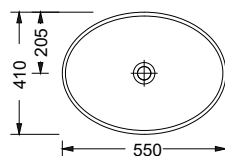

16,00€

⚠ ΚΑΘΕ ΝΙΠΗΤΡΑΣ ΜΕ ΜΟΝΑΔΙΚΟ ΜΟΤΙΒΟ ΜΑΡΜΑΡΟΥ
ΦΥΣΙΚΟ ΜΑΡΜΑΡΟ - ΟΧΙ χημικά - ΜΟΝΟ νερό/σαπούνι.

Στις τιμές δεν συμπεριλαμβάνεται ο Φ.Π.Α.

Χωρίς υπερχειλίση.
Βάθος γούρνας: 14 εκ.

Malin 55 x 41 εκ.

Beige	MR 55-500	210,00€
Grey	MR 55-410	210,00€
Black	MR 55-400	210,00€

Χωρίς υπερχειλίση.
Βάθος γούρνας: 16 εκ.

Μίca 55 x 41 εκ. Carrara Nuovo DR 55-300 350,00€

Κάλυμμα βαλβίδας Carrara Nuovo TPD 01-300 16,00€

ΚΑΘΕ ΝΙΠΗΤΡΑΣ ΜΕ ΜΟΝΑΔΙΚΟ ΜΟΤΙΒΟ ΜΑΡΜΑΡΟΥ
ΦΥΣΙΚΟ ΜΑΡΜΑΡΟ - ΟΧΙ χημικά - ΜΟΝΟ νερό/σαπούνι.