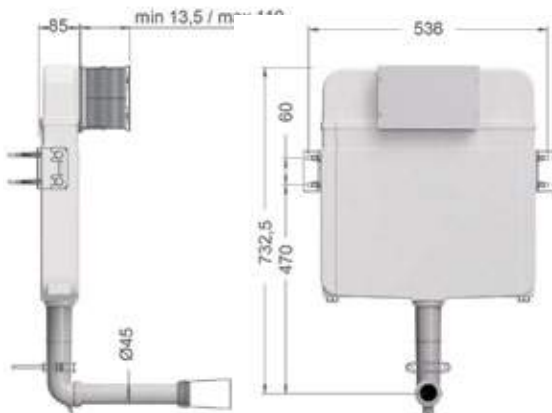

πλακοστρωμένο
δάπεδο

ΔΙΑΘΕΣΙΜΟ ΑΠΟ
01.05.2021

**Slim
Basic**

Για λεκάνες Υ.Π. ΒΤW 2960 **72,00€**
(δεν συμπεριλαμβάνεται η πλακέτα χειρισμού)

Πλακέτες χειρισμού
(σελ. 100-101)

βάθος
εγκατάστασης
min 100mm

πάχος
επικάλυψης
min 15mm