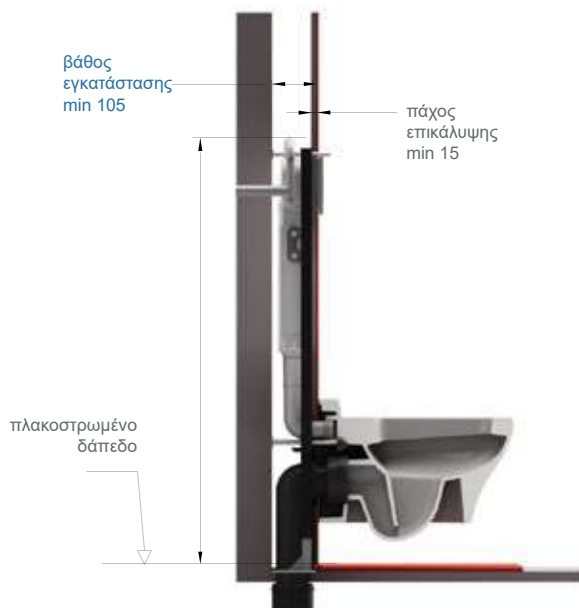

NEO

Slim
90

2851 142,00€

(δεν συμπεριλαμβάνεται η πλακέτα χειρισμού)

Περιέχει συστολή αποχέτευσης

90mm

100mm

Πλακέτες χειρισμού
(σελ. 100-101)

ΔΙΑΘΕΣΙΜΟ ΑΠΟ
01.05.2021

**Slim
Stand**

2922 **150,00€**

(δεν συμπεριλαμβάνεται η πλακέτα χειρισμού)

Πλακέτες χειρισμού
(σελ. 100-101)

Περιέχει συστολή
αποχέτευσης

90mm

100mm