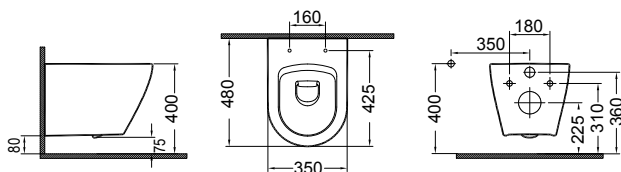

VITO Κρεμαστή / 48 εκ.

ΛΕΚΑΝΗ με κάλυμμα βακελίτη

Απλό	VT 01000	150,00€
Slim soft close αποσπώμενο	VT 01000 SC	165,00€

ΒΑΣΗ για κρεμαστά (μεταλλική)	FSOSP	50,00€

Ανταλλακτικά

- Κάλυμμα βακελίτη απλό (9250) **45,00 €**
- Κάλυμμα βακελίτη slim soft close (9250SC) **60,00 €**