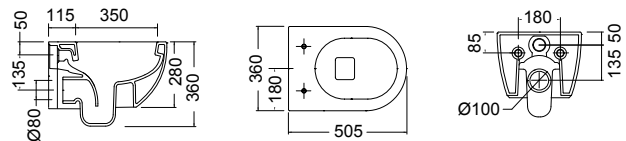

RIMLESS

εξασφαλίζει αποτελεσματική έκπλυση και εύκολο καθαρισμό.