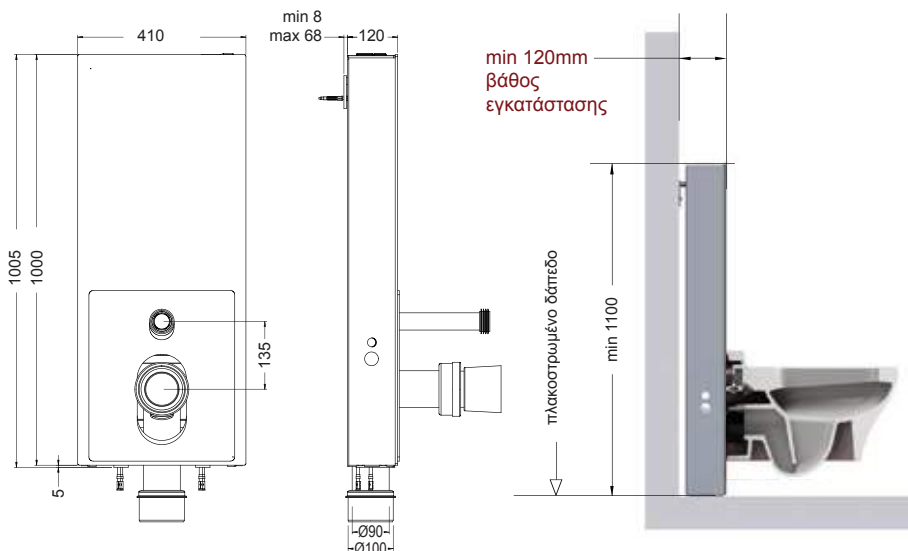

ΔΙΑΘΕΣΙΜΟ ΑΠΟ
01.05.2021

**GLASS
BOX**

Μαύρο κρύσταλλο 536-400 **495,00€**
Λευκό κρύσταλλο 536-300 **520,00€**

Συμπεριλαμβάνει κουμπιά χειρισμού
(δεν συμπεριλαμβάνεται η λεκάνη)

Περιέχει συστολή
αποχέτευσης

Είναι ειδικά σχεδιασμένο για ανακαινίσεις μπάνιου. Όλα τα εξαρτήματα και οι σωληνώσεις είναι τακτοποιημένα εντός του σκελετού, προς αποφυγή εισόδου ταιμέντου και σκόνης στο εσωτερικό.

Ανταλλακτικά

Μηχ/σμός εξόδου: 22,50 €	Μηχ/σμός εισόδου: 23,50 €
Φλάντζα μηχ/σμού εξόδου: 8,60 €	Φλάντζα μηχ/σμού εισόδου: 6,60 €