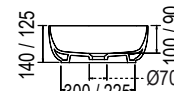

GLAM Νιπτήρας 56 x 39 εκ.

Musk /πράσινο 1804-900 **370,00€**

ΕΠΙΤΡΑΠΕΖΙΟΣ

Χωρίς υπερχειλιση.
Βάθος γούρνας: 11εκ.

GLAM Νιπτήρας Ø39 εκ.

Musk /πράσινο 1807-900 **280,00€**

GLAM Νιπτήρας Ø33 εκ.

Musk /πράσινο 1808-900 **265,00€**