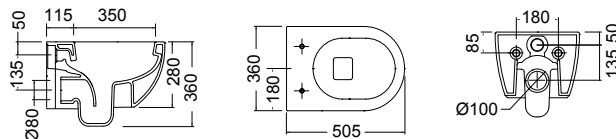

RIMLESS

εξασφαλίζει αποτελεσματική έκπλυση και εύκολο καθαρισμό.