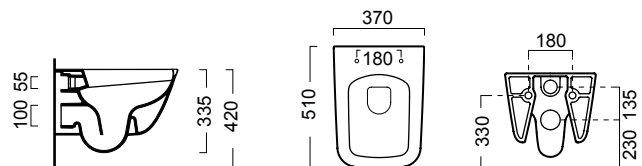

SAND Swirl® Κρεμαστή / 51 εκ.

ΛΕΚΑΝΗ με κάλυμμα βακελίτη αποσπώμενο

Soft close	901600 C	520,00€
ΜΠΙΝΤΕ κρεμαστό / 50 εκ.	9064	345,00€
ΒΑΣΗ για κρεμαστά (μεταλλική)	FSOSP	50,00€