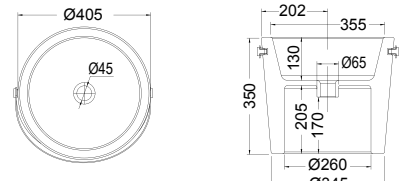

ΕΠΙΤΡΑΠΕΖΙΟΣ

Χωρίς υπερχειλίση. Βάθος γούρνας: 18,5 εκ.

SCARABEO

BUCKET Ø30 x h22,5 εκ. 8801 295,00€

ΕΠΙΤΡΑΠΕΖΙΟΣ

Χωρίς υπερχειλίση. Βάθος γούρνας: 9εκ.

SCARABEO

BUCKET Ø40,5 x h35 εκ. 8803 340,00€