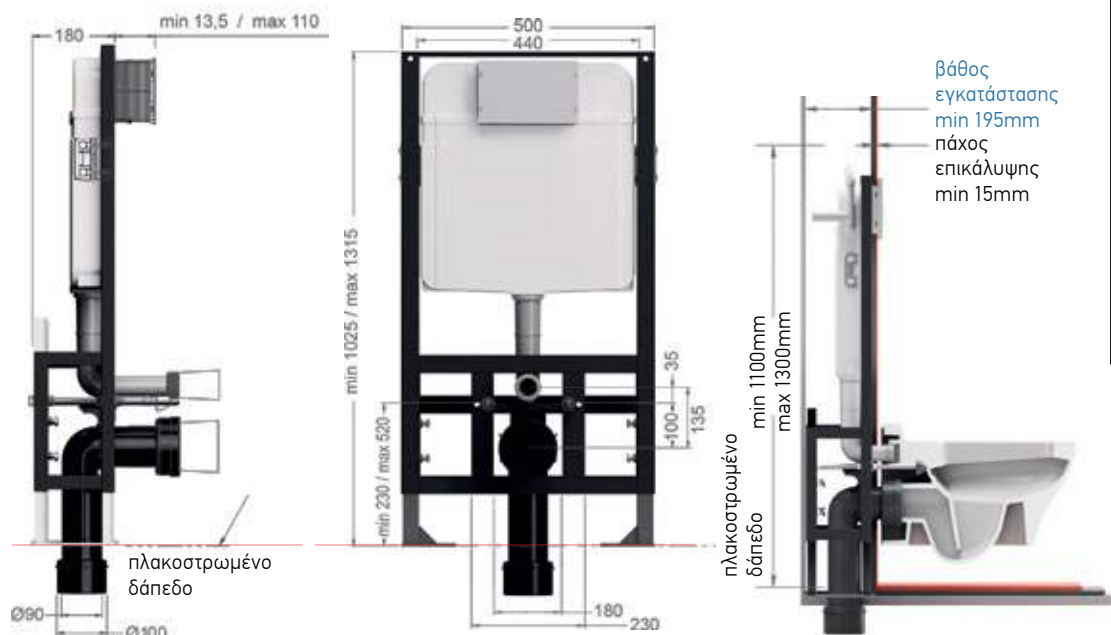

Ανταλλακτικά

Μηχ/σμός
εξόδου:
22,50 €

Μηχ/σμός
εισόδου:
23,50 €

Φλάντζα
μηχ/σμού
εξόδου:
8,60 €

Φλάντζα
μηχ/σμού
εισόδου:
6,60 €