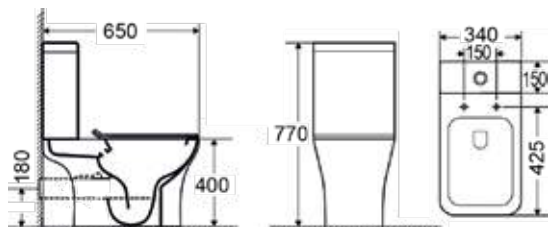

Ανταλλακτικά

- Κάλυμμα βακελίτη απλό (9250) **45,00 €**
- Κάλυμμα βακελίτη slim soft close (9250SC) **60,00 €**

**ECO
LINE**

Λεκάνες Πορσελάνης Ecoline

ΔΙΑΘΕΣΙΜΗ ΑΠΟ
05.2021

RIMLESS

Εξασφαλίζει αποτελεσματική έκπλυση και εύκολο καθαρισμό.