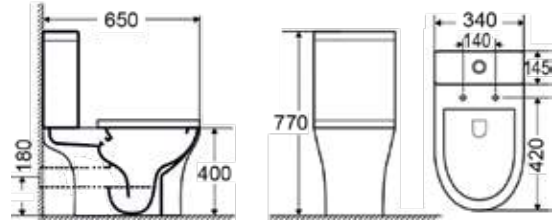

Εξασφαλίζει αποτελεσματική έκπλυση και εύκολο καθαρισμό.

ΔΙΑΘΕΣΙΜΗ ΑΠΟ
05.2021

AIDA Rimless Χ.Π. / 65 εκ.

ΛΕΚΑΝΗ πισωστόμια κομπλέ
(καζανάκι - μηχανισμός 3/6lt)
με κάλυμμα βακελίτη SLIM soft close

AD 12000 SC 150,00€