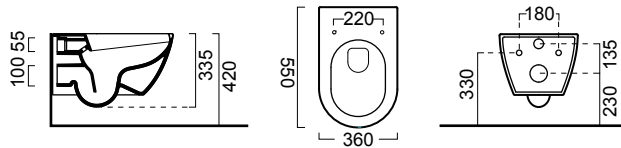

PURA Swirl® Κρεμαστή / 55 εκ.

ΛΕΚΑΝΗ με κάλυμμα βακελίτη αποσπώμενο

Soft Close	881500 C	470,00€
Slim Soft Close	881500 SC	530,00€

ΛΕΚΑΝΗ με κάλυμμα USPA
Uspa

ΜΠΙΝΤΕ κρεμαστό / 55 εκ. 8865 **345,00€**

ΒΑΣΗ για κρεμαστά (μεταλλική) FSOSP **50,00€**