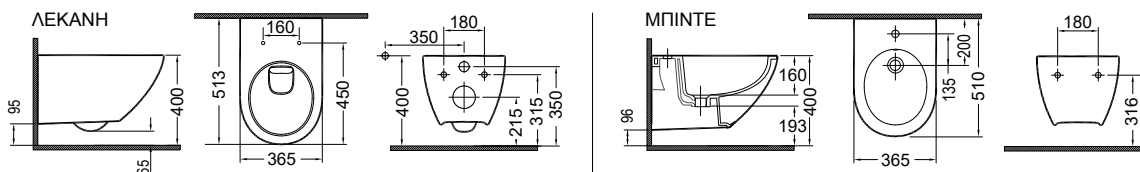

Ανταλλακτικά
• Κάλυμμα βακελίτη slim soft close (9200SC)
60,00 €