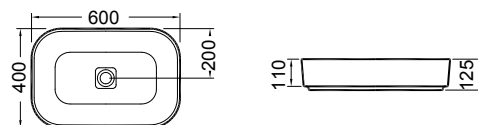

ΕΠΙΤΡΑΠΕΖΙΟΣ

Χωρίς υπερχειλίση
Βάθος γούρνας: 11 εκ.

RIMLESS

Εξασφαλίζει αποτελεσματική έκπλυση και εύκολο καθαρισμό.

— 301 Λευκό ματ

— 401 Μαύρο ματ

ENZO Rimless Κρεμαστή / 55,5 εκ.

ΛΕΚΑΝΗ Rimless με κάλυμμα βακελίτη SLIM soft close αποσπώμενο