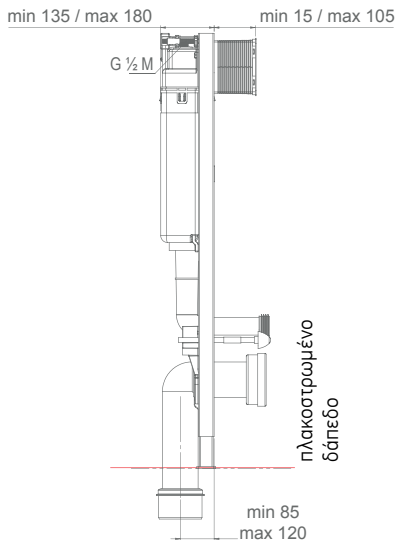

βάθος
εγκατάστασης
min 150mm

πάχος
επικάλυψης
min 15mm

πλακοστρωμένο
δάπεδο

min 1100mm
max 1300mm

Ανταλλακτικά

Μηχ/σμός
εξόδου:
22,50 €

Μηχ/σμός
εισόδου:
23,50 €

Φλάντζα
μηχ/σμού
εξόδου:
8,60 €

Φλάντζα
μηχ/σμού
εισόδου:
6,60 €