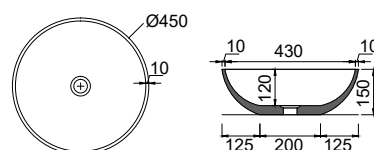

Cireo Ø 45 εκ.

Grey	MR 45-410	190,00€
Black	MR 45-400	190,00€

Κάλυμμα βαλβίδας σε όλους τους χρωματισμούς	TPM 01-xxx	16,00€

ΚΑΘΕ ΝΙΠΗΤΡΑΣ ΜΕ ΜΟΝΑΔΙΚΟ ΜΟΤΙΒΟ ΜΑΡΜΑΡΟΥ
ΦΥΣΙΚΟ ΜΑΡΜΑΡΟ - ΟΧΙ χημικά - ΜΟΝΟ νερό/σαπούνι.

— 400 Black

Χωρίς υπερχείλιση.
Βάθος γούρνας: 15 εκ.