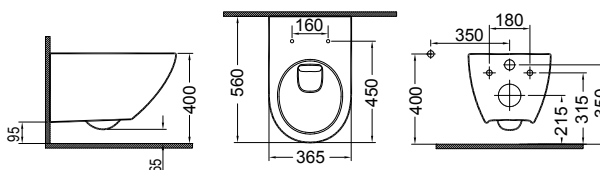

REMO Rimless Κρεμαστή / 56 εκ.

ΛΕΚΑΝΗ Rimless με κάλυμμα βακελίτη
SLIM soft close αποσπώμενο

Μαύρο ματ RM 11500 SC-401 **300,00€**

ΒΑΣΗ για κρεμαστά (μεταλλική) FSOSP **50,00€**