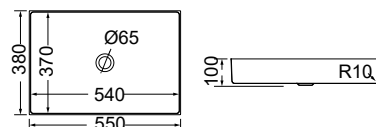

Aldo 55 x 38 εκ.

Inox Brushed PVD	V 1255-110	290,00€
Gold Brushed PVD	V 1255-201	345,00€
Black Brushed PVD	V 1255-410	345,00€
Rose Gold Brushed PVD	V 1255-825	345,00€

Πρόσθετο σύσφιξης βαλβίδας SPAC/L2 **14,00€**