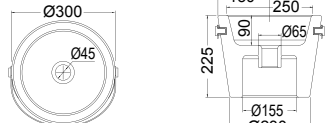

Νιπτήρες Πορσελάνης

ΕΠΙΤΡΑΠΕΖΙΟΙ

GSI

KUBE - X 60 x 37 εκ. 9453 270,00€
 KUBE - X 50 x 37 εκ. 9429 250,00€

ΕΠΙΤΡΑΠΕΖΙΟΣ

Χωρίς υπερχειλίση. Βάθος γούρνας: 13 εκ.

GSI

PURA Ø42 εκ. x h22 εκ. 8852 365,00€

ΕΠΙΤΡΑΠΕΖΙΟΣ

Χωρίς υπερχειλίση. Βάθος γούρνας: 18,5 εκ.

SCARABEO

BUCKET Ø30 x h22,5 εκ. 8801 295,00€

ΕΠΙΤΡΑΠΕΖΙΟΣ

Χωρίς υπερχειλίση. Βάθος γούρνας: 9εκ.

SCARABEO

BUCKET Ø40,5 x h35 εκ. 8803 340,00€