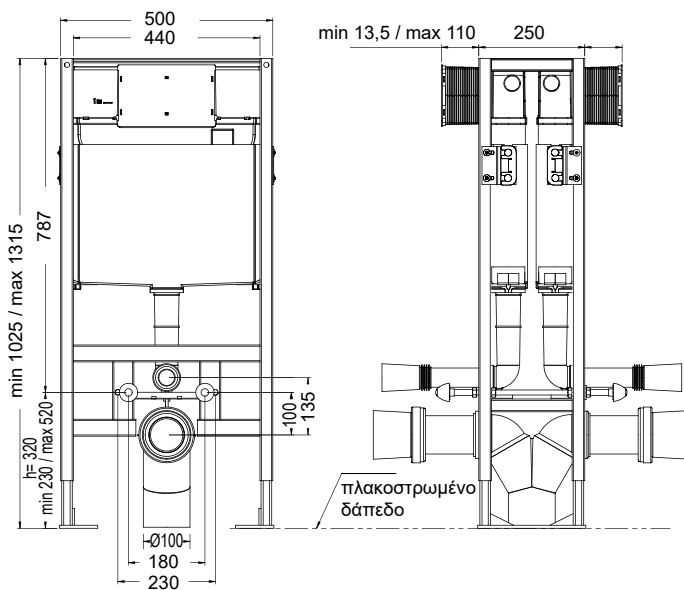

ΔΙΑΘΕΣΙΜΟ ΑΠΟ
01.05.2021

Slim
Twin

2918 280,00€

(δεν συμπεριλαμβάνεται η πλακέτα χειρισμού)

Περιέχει συστολή αποχέτευσης

90mm

100mm

Πλακέτες χειρισμού
(σελ. 100-101)

- Συμπεριλαμβάνει σεντ βιδώματα για μεπτόν
- Ιδανικό για τοποθέτηση ανάμεσα σε γυψοσανίδες
- Ιδανικό για ξενοδοχειακές εγκαταστάσεις, δημόσιους χώρους