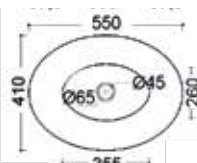

Χωρίς υπερχειλίση.
Βάθος γούρνας: 16 εκ.

Μίca 55 x 41 εκ. Carrara Nuovo DR 55-300 350,00€

Κάλυμμα βαλβίδας Carrara Nuovo TPD 01-300 16,00€

ΚΑΘΕ ΝΙΠΗΤΡΑΣ ΜΕ ΜΟΝΑΔΙΚΟ ΜΟΤΙΒΟ ΜΑΡΜΑΡΟΥ
ΦΥΣΙΚΟ ΜΑΡΜΑΡΟ - ΟΧΙ χημικά - ΜΟΝΟ νερό/σαπούνι.