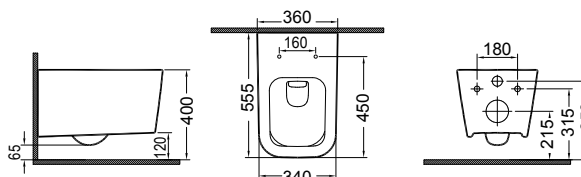

ENZO Rimless Κρεμαστή / 55,5 εκ.

ΛΕΚΑΝΗ Rimless με κάλυμμα βακελίτη SLIM soft close αποσπώμενο

Λευκό ματ NZ 11500 SC-301 **320,00€**

Μαύρο ματ NZ 11500 SC-401 **320,00€**

ΒΑΣΗ για κρεμαστά (μεταλλική) FSOSP **50,00€**