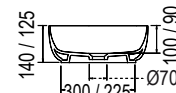

GLAM Νιπτήρας Ø33 εκ.

Antique Pink / Ποζ 1808-810 **265,00€**