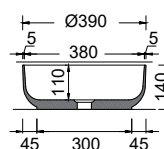

⚠ ΚΑΘΕ ΝΙΠΤΗΡΑΣ ΜΕ ΜΟΝΑΔΙΚΟ ΜΟΤΙΒΟ ΜΑΡΜΑΡΟΥ
ΦΥΣΙΚΟ ΜΑΡΜΑΡΟ - ΟΧΙ χημικά - ΜΟΝΟ νερό/σαπούνι.

— 500 Beige

— 410 Grey

— 400 Black

Επιτραπέζιος

Thalo Ø 39 εκ.

Carrara Nuovo	DR 39-300	250,00€
Marquina Nero	DR 39-400	380,00€