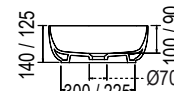

GLAM Νιπτήρας Ø33 εκ.

Sand /Μπεζ 1808-510 **265,00€**

ΕΠΙΤΡΑΠΕΖΙΟΣ

Χωρίς υπερχείλιση.
Βάθος γούρνας: 1807/10εκ., 1808/9εκ.

Ανταλλακτικά: Κάλυμμα βακελίτη slim soft close (5530BS-510 Sand /Μπεζ άμμου): 230,00 €