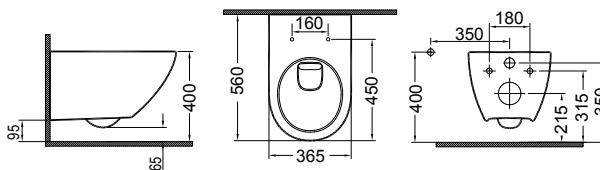

Ανταλλακτικά: • Κάλυμμα βακελίτη slim soft close
9200SC-301 Λευκό ματ **100,00 €**
9200SC-401 Μαύρο ματ **100,00 €**