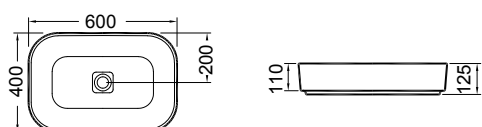

ΕΠΙΤΡΑΠΕΖΙΟΣ

Χωρίς υπερχειλίση. Βάθος γούρνας: 18,5 εκ.

SCARABEO

BUCKET Ø30 x h22,5 εκ. 8801 295,00€

ΕΠΙΤΡΑΠΕΖΙΟΣ

Χωρίς υπερχειλίση. Βάθος γούρνας: 9εκ.

SCARABEO

BUCKET Ø40,5 x h35 εκ. 8803 340,00€

MOON 42 x 42 x h40εκ. 5503 270,00€

ΕΠΙΤΡΑΠΕΖΙΟΣ

Χωρίς υπερχειλίση
Βάθος γούρνας: 20εκ.

CENTRO 60 x 40 εκ. 34060 **130,00€**

Με κάλυμμα βαλβίδας.

ΕΠΙΤΡΑΠΕΖΙΟΣ

Χωρίς υπερχειλίση
Βάθος γούρνας: 11 εκ.

PUNTO 50 x 36 εκ. 34050 **165,00€**

ΕΠΙΤΡΑΠΕΖΙΟΣ

Χωρίς υπερχειλίση
Βάθος γούρνας: 9,7 εκ.

STUDIO 50 x 42 εκ. 39050 **55,00€**

STUDIO 45 x 32 εκ. 39045 **40,00€**

ΚΡΕΜΑΣΤΟΣ

Βάθος γούρνας: 14 εκ.

**ΝΕΕΣ
ΤΙΜΕΣ**

SAND Swirl® Κρεμαστή / 51 εκ. 