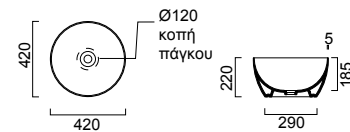

Νιπτήρες Πορσελάνης

ΕΠΙΤΡΑΠΕΖΙΟΙ

GSI

KUBE - X 60 x 37 εκ. 9453 270,00€
 KUBE - X 50 x 37 εκ. 9429 250,00€

ΕΠΙΤΡΑΠΕΖΙΟΣ

Χωρίς υπερχειλίση. Βάθος γούρνας: 13 εκ.

GSI

PURA Ø42 εκ. x h22 εκ. 8852 365,00€

ΕΠΙΤΡΑΠΕΖΙΟΣ

Χωρίς υπερχειλίση. Βάθος γούρνας: 18,5 εκ.

SCARABEO

BUCKET Ø30 x h22,5 εκ. 8801 295,00€

ΕΠΙΤΡΑΠΕΖΙΟΣ

Χωρίς υπερχειλίση. Βάθος γούρνας: 9εκ.

SCARABEO

BUCKET Ø40,5 x h35 εκ. 8803 340,00€