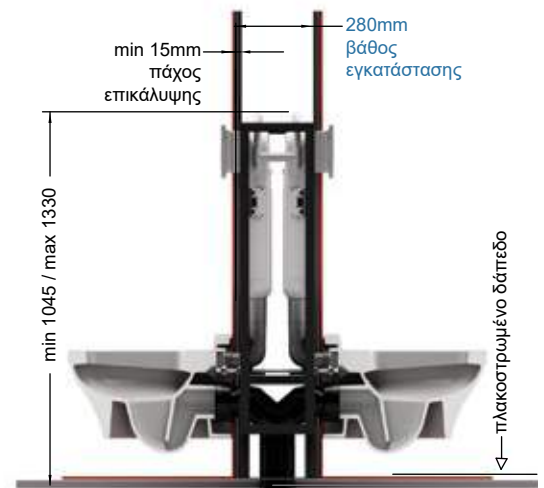

ΔΙΑΘΕΣΙΜΟ ΑΠΟ
01.05.2021

Slim
Twin

2918 280,00€

(δεν συμπεριλαμβάνεται η πλακέτα χειρισμού)

Περιέχει συστολή αποχέτευσης

90mm

100mm

Πλακέτες χειρισμού
(σελ. 100-101)

- Συμπεριλαμβάνει σεντ βιδώματα για μεπτόν
- Ιδανικό για τοποθέτηση ανάμεσα σε γυψοσανίδες
- Ιδανικό για ξενοδοχειακές εγκαταστάσεις, δημόσιους χώρους