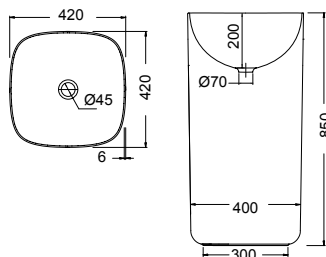

ΕΠΙΤΡΑΠΕΖΙΟΣ

Χωρίς υπερχειλίση. Βάθος γούρνας: 18,5 εκ.

SCARABEO

BUCKET Ø30 x h22,5 εκ. 8801 295,00€

ΕΠΙΤΡΑΠΕΖΙΟΣ

Χωρίς υπερχειλίση. Βάθος γούρνας: 9εκ.

SCARABEO

BUCKET Ø40,5 x h35 εκ. 8803 340,00€

ΕΠΙΤΡΑΠΕΖΙΟΣ

Χωρίς υπερχειλίση. Βάθος γούρνας: 13εκ.

MOON 42 x 42 x h85 εκ. 5510 1.275,00€

Σε συνδυασμό με μπαταρία δαπέδου ή τοίχου.

ΕΠΙΔΑΠΕΔΙΟΣ
ΕΛΕΥΘΕΡΗΣ
ΤΟΠΟΘΕΤΗΣΗΣ

Χωρίς υπερχειλίση
Βάθος γούρνας: 20εκ.

MOON 42 x 42 x h40εκ. 5503 270,00€

ΕΠΙΤΡΑΠΕΖΙΟΣ

Χωρίς υπερχειλίση
Βάθος γούρνας: 20εκ.

CENTRO 60 x 40 εκ. 34060 **130,00€**

Με κάλυμμα βαλβίδας.

ΕΠΙΤΡΑΠΕΖΙΟΣ

Χωρίς υπερχειλίση
Βάθος γούρνας: 11 εκ.

PUNTO 50 x 36 εκ. 34050 **165,00€**

ΕΠΙΤΡΑΠΕΖΙΟΣ

Χωρίς υπερχειλίση
Βάθος γούρνας: 9,7 εκ.

STUDIO 50 x 42 εκ. 39050 **55,00€**

STUDIO 45 x 32 εκ. 39045 **40,00€**

ΚΡΕΜΑΣΤΟΣ

Βάθος γούρνας: 14 εκ.

**ΝΕΕΣ
ΤΙΜΕΣ**

SAND Swirl® Κρεμαστή / 51 εκ. 