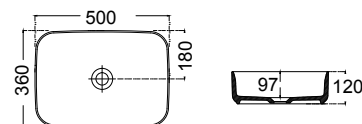

ΕΠΙΤΡΑΠΕΖΙΟΣ

Χωρίς υπερχειλίση. Βάθος γούρνας: 18,5 εκ.

SCARABEO

BUCKET Ø30 x h22,5 εκ. 8801 295,00€

ΕΠΙΤΡΑΠΕΖΙΟΣ

Χωρίς υπερχειλίση. Βάθος γούρνας: 9εκ.

SCARABEO

BUCKET Ø40,5 x h35 εκ. 8803 340,00€

ΕΠΙΤΡΑΠΕΖΙΟΣ

Χωρίς υπερχειλίση. Βάθος γούρνας: 13εκ.

MOON 42 x 42 x h85 εκ. 5510 1.275,00€

Σε συνδυασμό με μπαταρία δαπέδου ή τοίχου.

ΕΠΙΔΑΠΕΔΙΟΣ
ΕΛΕΥΘΕΡΗΣ
ΤΟΠΟΘΕΤΗΣΗΣ

Χωρίς υπερχειλίση
Βάθος γούρνας: 20εκ.

MOON 42 x 42 x h40εκ. 5503 270,00€

ΕΠΙΤΡΑΠΕΖΙΟΣ

Χωρίς υπερχειλίση
Βάθος γούρνας: 20εκ.

CENTRO 60 x 40 εκ. 34060 **130,00€**

Με κάλυμμα βαλβίδας.

ΕΠΙΤΡΑΠΕΖΙΟΣ

Χωρίς υπερχειλίση
Βάθος γούρνας: 11 εκ.

PUNTO 50 x 36 εκ. 34050 **165,00€**

ΕΠΙΤΡΑΠΕΖΙΟΣ

Χωρίς υπερχειλίση
Βάθος γούρνας: 9,7 εκ.

STUDIO 50 x 42 εκ. 39050 **55,00€**

STUDIO 45 x 32 εκ. 39045 **40,00€**

ΚΡΕΜΑΣΤΟΣ

Βάθος γούρνας: 14 εκ.

**ΝΕΕΣ
ΤΙΜΕΣ**

SAND Swirl® Κρεμαστή / 51 εκ. 