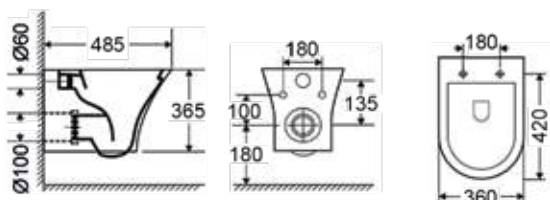

RIMLESS

Εξασφαλίζει αποτελεσματική έκπλυση και εύκολο καθαρισμό.

AIDA Rimless Κρεμαστή / 48,5 εκ.

ΛΕΚΑΝΗ με κάλυμμα βακελίτη
SLIM soft close

AD 11000 SC

140,00€

ΒΑΣΗ για κρεμαστά (μεταλλική)

FSOSP

50,00€

Ανταλλακτικά

• Κάλυμμα βακελίτη slim soft close (9610SC) 30,00 €