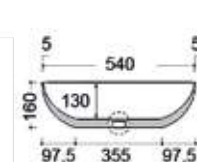

16,00€

⚠ ΚΑΘΕ ΝΙΠΗΤΡΑΣ ΜΕ ΜΟΝΑΔΙΚΟ ΜΟΤΙΒΟ ΜΑΡΜΑΡΟΥ
ΦΥΣΙΚΟ ΜΑΡΜΑΡΟ - ΟΧΙ χημικά - ΜΟΝΟ νερό/σαπούνι.

Στις τιμές δεν συμπεριλαμβάνεται ο Φ.Π.Α.

Χωρίς υπερχειλίση.
Βάθος γούρνας: 14 εκ.

Malin 55 x 41 εκ.

Beige	MR 55-500	210,00€
Grey	MR 55-410	210,00€
Black	MR 55-400	210,00€

Χωρίς υπερχειλίση.
Βάθος γούρνας: 16 εκ.

Μίca 55 x 41 εκ. Carrara Nuovo DR 55-300 350,00€

Κάλυμμα βαλβίδας Carrara Nuovo TPD 01-300 16,00€

ΚΑΘΕ ΝΙΠΗΤΡΑΣ ΜΕ ΜΟΝΑΔΙΚΟ ΜΟΤΙΒΟ ΜΑΡΜΑΡΟΥ
ΦΥΣΙΚΟ ΜΑΡΜΑΡΟ - ΟΧΙ χημικά - ΜΟΝΟ νερό/σαπούνι.