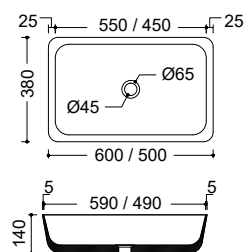

⚠ ΚΑΘΕ ΝΙΠΤΗΡΑΣ ΜΕ ΜΟΝΑΔΙΚΟ ΜΟΤΙΒΟ ΜΑΡΜΑΡΟΥ
ΦΥΣΙΚΟ ΜΑΡΜΑΡΟ - ΟΧΙ χημικά - ΜΟΝΟ νερό/σαπούνι.

— 500 Beige

— 410 Grey

— 400 Black

Χωρίς υπερχειλίση.
Βάθος γούρνας: 14 εκ.

Gaia 60 x 38 εκ.

Carrara Nuovo

DS 60-300