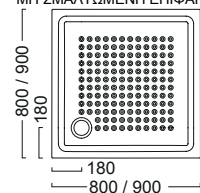

Βασική Τοποθέτηση

**ΑΝΤΙΟΛΙΣΘΗΤΙΚΗ ΕΠΙΦΑΝΕΙΑ**

80 x 80 x 4,5 εκ. (βαλβίδα Ø90) 4384 **210,00€**

90 x 90 x 4,5 εκ. (βαλβίδα Ø90) 4394 **250,00€**

ΜΗ ΣΜΑΛΤΩΜΕΝΗ ΕΠΙΦΑΝΕΙΑ

90 x 72 x 4,5 εκ. (βαλβίδα Ø90) 4388 **225,00€**

ΜΗ ΣΜΑΛΤΩΜΕΝΗ ΕΠΙΦΑΝΕΙΑ

100 x 70 x 4,5 εκ. (βαλβίδα Ø90) 4389 **250,00€**

100 x 80 x 4,5 εκ. (βαλβίδα Ø90) 4385 **280,00€**

100 x 90 x 4,5 εκ. (βαλβίδα Ø90) 4392 **355,00€**

ΜΗ ΣΜΑΛΤΩΜΕΝΗ ΕΠΙΦΑΝΕΙΑ

120 x 70 x 4,5 εκ. (βαλβίδα Ø90) 4399 **300,00€**