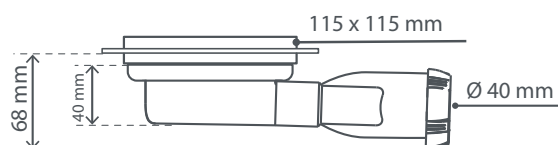

βάθος  
**8 εκ.**

μήκος  
**70 εκ.**

μήκος  
**80 εκ.**

μήκος  
**90 εκ.**

απορροή  
**84 L/min**

δυνατότητα σύνδεσης πολλαπλών εξόδων Ø50 (2 αρσενικές "Α" + 2 θηλυκές "Θ")

**X** = Αγγλικού τύπου

Σιφών δαπέδου / χτιστής ντουζιέρας

- Χωρίς κατακράτηση νερού
- Ελάχιστο σκάψιμο (4 εκ.)
- Αντεπίστροφη χοάνη σιλικόνης
- Απορροή 30 L/min

SLIM 11,5x11,5

50165 Inox **38,00€**

SLIM Σιφών δαπέδου ντουζιέρας

- βάθος 4 εκ.
- απορροή 30 L/min
- αποσπώμενη Inox σχάρα για καθαρισμό
- χωρίς κατακράτηση νερού
- αντεπίστροφη χοάνη σιλικόνης
- σύνδεση Ø 40 mm
- κατάλληλο για πλακάκια δαπέδου έως 10mm πάχος