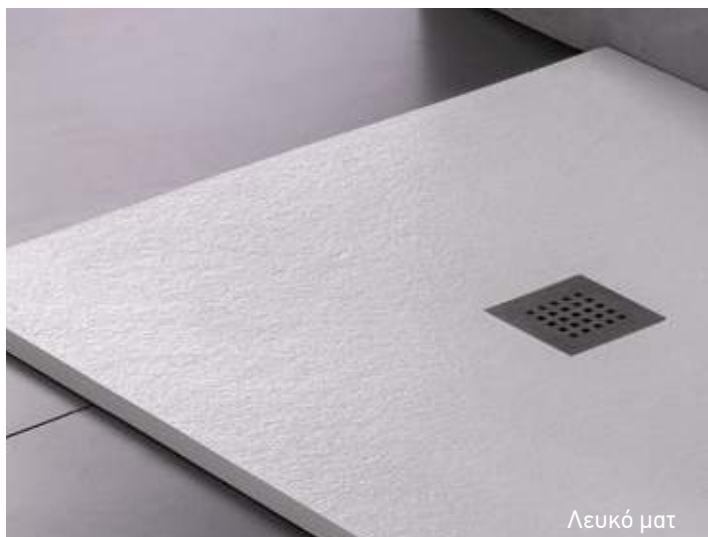

### ΥΦΗ ΠΕΤΡΑΣ

ΣΥΜΠΕΡΙΛΑΜΒΑΝΟΥΝ ΒΑΛΒΙΔΑ ΚΑΙ ΣΧΑΡΑΚΙ

100 x 80 x 2,4 εκ. (βαλβίδα Ø90)	S 10080-301	Λευκό ματ	<b>260,00€</b>
	S 10080-411	Γκρι ματ	<b>260,00€</b>
	S 10080-401	Μαύρο ματ	<b>260,00€</b>

120 x 80 x 2,4 εκ. (βαλβίδα Ø90)	S 12080-301	Λευκό ματ	<b>295,00€</b>
	S 12080-411	Γκρι ματ	<b>295,00€</b>
	S 12080-401	Μαύρο ματ	<b>295,00€</b>