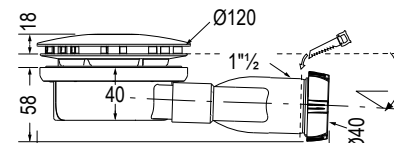

ΑΠΟΚΛΕΙΣΤΙΚΟΤΗΤΑ *wiaquin*

- ☒ Χωρίς κατακράτηση νερού
- ☒ Ελάχιστο σκάψιμο 4 εκ.
- ☒ Αντεπίστροφη κοάνη σιλικόνης

με αποσώσιμο κάλυμμα
για καθαρισμό

Στις τιμές δεν συμπεριλαμβάνεται ο Φ.Π.Α.