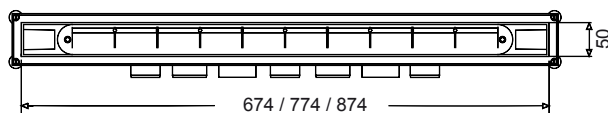

ΔΙΑΘΕΣΙΜΟ ΑΠΟ  
15.05.2021

Iwis

Διαχωριστικό 8 χιλ. - 200 εκ. ύψος

με κάθετο βραχίονα στήριξης 100 εκ.

Διάσταση (εκ.)	Clean Glass INOX BRUSHED PVD	Clean Glass BLACK BRUSHED PVD	Clean Glass GOLD BRUSHED PVD	Clean Glass BRONZE BRUSHED PVD
100	97 - 99 IW 100C-110 270,00€	IW 100C-410 270,00€	IW 100C-201 270,00€	IW 100C-221 270,00€
110	107 - 109 IW 110C-110 285,00€	IW 110C-410 285,00€	IW 110C-201 285,00€	IW 110C-221 285,00€
120	117 - 119 IW 120C-110 295,00€	IW 120C-410 295,00€	IW 120C-201 295,00€	IW 120C-221 295,00€
130	127 - 129 IW 130C-110 310,00€	IW 130C-410 310,00€	IW 130C-201 310,00€	IW 130C-221 310,00€
140	137 - 139 IW 140C-110 325,00€	IW 140C-410 325,00€	IW 140C-201 325,00€	IW 140C-221 325,00€

βάθος  
**8 εκ.**

μήκος  
**70 εκ.**

μήκος  
**80 εκ.**

μήκος  
**90 εκ.**

απορροή  
**84 L/min**