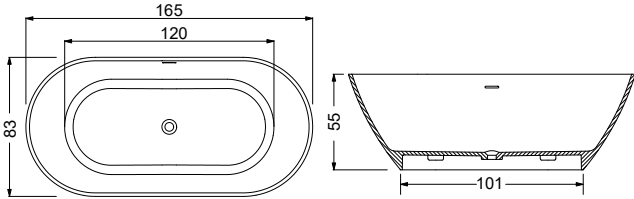

Διάσταση	Lt	Λευκό ματ	Μαύρο ματ
<b>165 x 85</b>	330	CUS 16485-301 <b>1.310,00€</b>	CUS 16485-401 <b>1.640,00€</b>
<b>155 x 75</b>	285	CUS 15575-301 <b>1.220,00€</b>	CUS 15575-401 <b>1.530,00€</b>

**165 x 85** Λευκό ματ