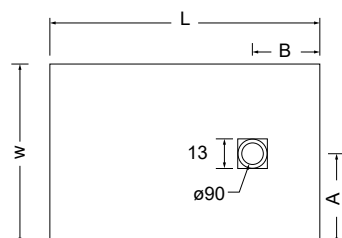

L x W (cm)	A	B
100 x 80	40	40
120 x 80	40	45
120 x 90	45	45
140 x 80	40	50
140 x 90	45	50
160 x 80	40	55

Σημαντικό:

Η τοποθέτηση πρέπει να εκτελείται σύμφωνα με τις οδηγίες του κατασκευαστή που συνοδεύουν την ντουζιέρα.

Απαγορεύεται η χρήση τσιμέντου ταχείας πήξης.