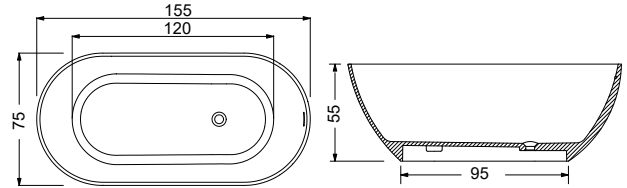

Μαύρο ματ

155 x 75 Λευκό ματ