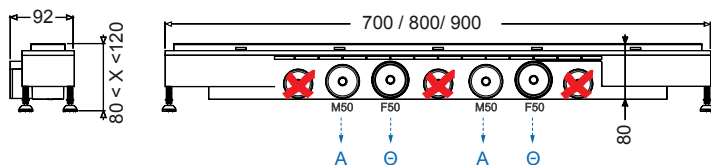

ΔΙΑΘΕΣΙΜΟ ΑΠΟ  
15.05.2021

Iwis

Διαχωριστικό 8 χιλ. - 200 εκ. ύψος

με κάθετο βραχίονα στήριξης 100 εκ.

Διάσταση (εκ.)	Clean Glass INOX BRUSHED PVD	Clean Glass BLACK BRUSHED PVD	Clean Glass GOLD BRUSHED PVD	Clean Glass BRONZE BRUSHED PVD
100	97 - 99 IW 100C-110 270,00€	IW 100C-410 270,00€	IW 100C-201 270,00€	IW 100C-221 270,00€
110	107 - 109 IW 110C-110 285,00€	IW 110C-410 285,00€	IW 110C-201 285,00€	IW 110C-221 285,00€
120	117 - 119 IW 120C-110 295,00€	IW 120C-410 295,00€	IW 120C-201 295,00€	IW 120C-221 295,00€
130	127 - 129 IW 130C-110 310,00€	IW 130C-410 310,00€	IW 130C-201 310,00€	IW 130C-221 310,00€
140	137 - 139 IW 140C-110 325,00€	IW 140C-410 325,00€	IW 140C-201 325,00€	IW 140C-221 325,00€

βάθος  
**8 εκ.**

μήκος  
**70 εκ.**

μήκος  
**80 εκ.**

μήκος  
**90 εκ.**

απορροή  
**84 L/min**