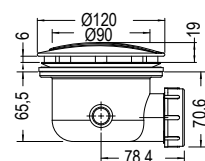

με αποσπώμενο κάλυμμα
για καθαρισμό