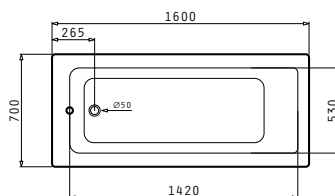

Μπανιέρες

GARDENIA 150X70cm

Διαστάσεις μπανιέρας: 150 x 70cm

Καθαρό βάρος μπανιέρας: 17,9kg

Πλήρης χωρητικότητα: 234lt

Περιγραφή	Κωδικός	Προ Φ.Π.Α.	Με Φ.Π.Α.
Μπανιέρα GARDENIA 150X70cm	022217401	168,00€	208,32€
Πάνελ μήκους 150cm	021103801	90,00€	111,60€
Πάνελ πλάτους 70cm	021104201	60,00€	74,40€
Σύστημα τοποθέτησης πλάτους 70cm	021503701	15,00€	18,60€

GARDENIA 160X70cm

Διαστάσεις μπανιέρας: 160 x 70cm

Καθαρό βάρος μπανιέρας: 21kg

Πλήρης χωρητικότητα: 258lt

Περιγραφή	Κωδικός	Προ Φ.Π.Α.	Με Φ.Π.Α.
Μπανιέρα GARDENIA 160X70cm	022217501	175,00€	217,00€
Πάνελ μήκους 160cm	021103901	90,00€	111,60€
Πάνελ πλάτους 70cm	021104201	60,00€	74,40€
Σύστημα τοποθέτησης πλάτους 70cm	021503701	15,00€	18,60€

GARDENIA 170X70cm

Διαστάσεις μπανιέρας: 170 x 70cm

Καθαρό βάρος μπανιέρας: 23,2kg

 Πλήρης χωρητικότητα: **288lt**

Περιγραφή	Κωδικός	Προ Φ.Π.Α.	Με Φ.Π.Α.
Μπανιέρα GARDENIA 170X70cm	022217601	185,00€	229,40€
Πάνελ μήκους 170cm	021104001	90,00€	111,60€
Πάνελ πλάτους 70cm	021104201	60,00€	74,40€
Σύστημα τοποθέτησης πλάτους 70cm	021503701	15,00€	18,60€

IOLE 180X80cm

Διαστάσεις μπανιέρας: 180 x 70cm

Καθαρό βάρος μπανιέρας: 23kg

 Πλήρης χωρητικότητα: **340lt**

Περιγραφή	Κωδικός	Προ Φ.Π.Α.	Με Φ.Π.Α.
Μπανιέρα IOLE 180X80cm	022217701	207,00€	256,68€
Πάνελ μήκους 180cm	021104101	90,00€	111,60€
Πάνελ πλάτους 80cm	021104301	60,00€	74,40€
Σύστημα τοποθέτησης πλάτους 80cm	021503801	15,00€	18,60€