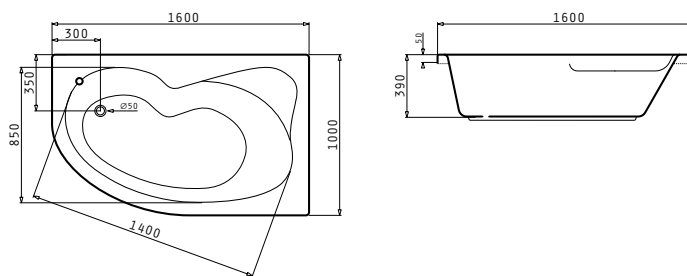

IOLE 180X80cm

Διαστάσεις μπανιέρας: 180 x 70cm

Καθαρό βάρος μπανιέρας: 23kg

 Πλήρης χωρητικότητα: **340lt**

Περιγραφή	Κωδικός	Προ Φ.Π.Α.	Με Φ.Π.Α.
Μπανιέρα IOLE 180X80cm	022217701	207,00€	256,68€
Πάνελ μήκους 180cm	021104101	90,00€	111,60€
Πάνελ πλάτους 80cm	021104301	60,00€	74,40€
Σύστημα τοποθέτησης πλάτους 80cm	021503801	15,00€	18,60€

CAMELIA 160X100cm ΑΡΙΣΤΕΡΗ*

Περιγραφή	Κωδικός	Προ Φ.Π.Α.	Με Φ.Π.Α.
Μπανιέρα CAMELIA 160X100cm ΑΡΙΣΤΕΡΗ	022218501	252,00€	312,48€
Πάνελ CAMELIA 160X100cm	021104501	120,00€	148,80€
Σύστημα τοποθέτησης πλάτους 100cm	021503901	15,00€	18,60€

Διαστάσεις μπανιέρας: 160 x 100cm

Καθαρό βάρος μπανιέρας: 24,5kg

Πλήρης χωρητικότητα: 310lt

*Η μικρή πλευρά βρίσκεται αριστερά από την πρόσοψη της μπανιέρας - σημείο πρόσβασης

CAMELIA 160X100cm ΔΕΞΙΑ*

Περιγραφή	Κωδικός	Προ Φ.Π.Α.	Με Φ.Π.Α.
Μπανιέρα CAMELIA 160X100cm ΔΕΞΙΑ	022218301	252,00€	312,48€
Πάνελ CAMELIA 160X100cm	021104501	120,00€	148,80€
Σύστημα τοποθέτησης πλάτους 100cm	021503901	15,00€	18,60€

Διαστάσεις μπανιέρας: 160 x 100cm

Καθαρό βάρος μπανιέρας: 24,5kg

Πλήρης χωρητικότητα: 310lt

*Η μικρή πλευρά βρίσκεται δεξιά από την πρόσοψη της μπανιέρας - σημείο πρόσβασης

NERIN 120X120cm

Διαστάσεις μπανιέρας: 120 x 120cm