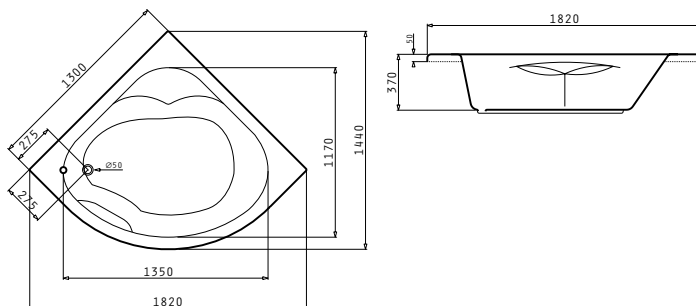

NERIN 120X120cm

Διαστάσεις μπανιέρας: 120 x 120cm

Καθαρό βάρος μπανιέρας: 21,5kg

Πλήρης χωρητικότητα: **250lt**

Περιγραφή	Κωδικός	Προ Φ.Π.Α.	Με Φ.Π.Α.
Μπανιέρα NERIN 120X120cm	022217901	266,00€	329,84€
Πάνελ NERIN	021104701	95,00€	117,80€
Σύστημα τοποθέτησης πλάτους 120cm	021504101	15,00€	18,60€

PRIMROSE 130X130cm

Διαστάσεις μπανιέρας: 130 x 130cm

Καθαρό βάρος μπανιέρας: 27kg

Πλήρης χωρητικότητα: **327lt**

Περιγραφή	Κωδικός	Προ Φ.Π.Α.	Με Φ.Π.Α.
Μπανιέρα PRIMROSE 130X130cm	022218001	295,00€	365,80€
Πάνελ PRIMROSE	021104801	95,00€	117,80€
Σύστημα τοποθέτησης πλάτους 130cm	021504201	15,00€	18,60€