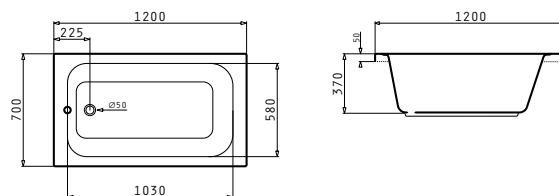

ANTHEA 120X70cm

Διαστάσεις μπανιέρας: 120 x 70cm

Καθαρό βάρος μπανιέρας: 15,5kg

Πλήρης χωρητικότητα: **178lt**

Περιγραφή	Κωδικός	Προ Φ.Π.Α.	Με Φ.Π.Α.
Μπανιέρα ANTHEA 120X70cm	022217201	158,00€	195,92€
Πάνελ μήκους 120cm	021103601	90,00€	111,60€
Πάνελ πλάτους 70cm	021104201	60,00€	74,40€
Σύστημα τοποθέτησης πλάτους 70cm	021503701	15,00€	18,60€

IOLE 180X80cm

Διαστάσεις μπανιέρας: 180 x 70cm

Καθαρό βάρος μπανιέρας: 23kg

 Πλήρης χωρητικότητα: **340lt**

Περιγραφή	Κωδικός	Προ Φ.Π.Α.	Με Φ.Π.Α.
Μπανιέρα IOLE 180X80cm	022217701	207,00€	256,68€
Πάνελ μήκους 180cm	021104101	90,00€	111,60€
Πάνελ πλάτους 80cm	021104301	60,00€	74,40€
Σύστημα τοποθέτησης πλάτους 80cm	021503801	15,00€	18,60€

Διαστάσεις μπανιέρας: 160 x 100cm

Καθαρό βάρος μπανιέρας: 24,5kg

Πλήρης χωρητικότητα: 310lt

*Η μικρή πλευρά βρίσκεται αριστερά από την πρόσοψη της μπανιέρας - σημείο πρόσβασης

CAMELIA 160X100cm ΔΕΞΙΑ*

Περιγραφή	Κωδικός	Προ Φ.Π.Α.	Με Φ.Π.Α.
Μπανιέρα CAMELIA 160X100cm ΔΕΞΙΑ	022218301	252,00€	312,48€
Πάνελ CAMELIA 160X100cm	021104501	120,00€	148,80€
Σύστημα τοποθέτησης πλάτους 100cm	021503901	15,00€	18,60€

Διαστάσεις μπανιέρας: 160 x 100cm

Καθαρό βάρος μπανιέρας: 24,5kg

Πλήρης χωρητικότητα: 310lt

*Η μικρή πλευρά βρίσκεται δεξιά από την πρόσοψη της μπανιέρας - σημείο πρόσβασης

NERIN 120X120cm

Διαστάσεις μπανιέρας: 120 x 120cm