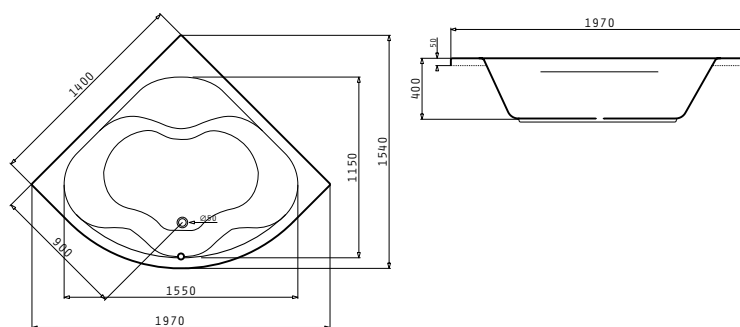

Διαστάσεις μπανιέρας: 160 x 100cm

Καθαρό βάρος μπανιέρας: 24,5kg

Πλήρης χωρητικότητα: 310lt

*Η μικρή πλευρά βρίσκεται αριστερά από την πρόσοψη της μπανιέρας - σημείο πρόσβασης

CAMELIA 160X100cm ΔΕΞΙΑ*

Περιγραφή	Κωδικός	Προ Φ.Π.Α.	Με Φ.Π.Α.
Μπανιέρα CAMELIA 160X100cm ΔΕΞΙΑ	022218301	252,00€	312,48€
Πάνελ CAMELIA 160X100cm	021104501	120,00€	148,80€
Σύστημα τοποθέτησης πλάτους 100cm	021503901	15,00€	18,60€

Διαστάσεις μπανιέρας: 160 x 100cm

Καθαρό βάρος μπανιέρας: 24,5kg

Πλήρης χωρητικότητα: 310lt

*Η μικρή πλευρά βρίσκεται δεξιά από την πρόσοψη της μπανιέρας - σημείο πρόσβασης

NERIN 120X120cm

Διαστάσεις μπανιέρας: 120 x 120cm

Μπανιέρες

VIOLETA 140X140cm

Διαστάσεις μπανιέρας: 140 x 140cm

Καθαρό βάρος μπανιέρας: 31kg

Πλήρης χωρητικότητα: 360lt

Περιγραφή	Κωδικός	Προ Φ.Π.Α.	Με Φ.Π.Α.
Μπανιέρα VIOLETA 140X140cm	022218101	333,00€	412,92€
Πάνελ VIOLETA	021104901	95,00€	117,80€
Σύστημα τοποθέτησης πλάτους 140cm	021504301	15,00€	18,60€