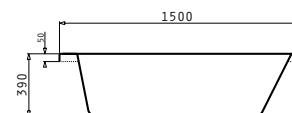

Δεν επιδέχεται τοποθέτησης υδρομασάζ

LEVANTE 140X70cm

Διαστάσεις μπανιέρας: 120 x 70cm

Καθαρό βάρος μπανιέρας: 16,5kg

Πλήρης χωρητικότητα: **198lt**

Περιγραφή	Κωδικός	Προ Φ.Π.Α.	Με Φ.Π.Α.
Μπανιέρα LEVANTE 140X70cm	022217301	162,00€	200,88€
Πάνελ μήκους 140cm	021103701	90,00€	111,60€
Πάνελ πλάτους 70cm	021104201	60,00€	74,40€
Σύστημα τοποθέτησης πλάτους 70cm	021503701	15,00€	18,60€

Μπανιέρες

GARDENIA 150X70cm

Διαστάσεις μπανιέρας: 150 x 70cm

Καθαρό βάρος μπανιέρας: 17,9kg

Πλήρης χωρητικότητα: 234lt

Περιγραφή	Κωδικός	Προ Φ.Π.Α.	Με Φ.Π.Α.
Μπανιέρα GARDENIA 150X70cm	022217401	168,00€	208,32€
Πάνελ μήκους 150cm	021103801	90,00€	111,60€
Πάνελ πλάτους 70cm	021104201	60,00€	74,40€
Σύστημα τοποθέτησης πλάτους 70cm	021503701	15,00€	18,60€

GARDENIA 160X70cm

Διαστάσεις μπανιέρας: 160 x 70cm

Καθαρό βάρος μπανιέρας: 21kg

Πλήρης χωρητικότητα: 258lt

Περιγραφή	Κωδικός	Προ Φ.Π.Α.	Με Φ.Π.Α.
Μπανιέρα GARDENIA 160X70cm	022217501	175,00€	217,00€
Πάνελ μήκους 160cm	021103901	90,00€	111,60€
Πάνελ πλάτους 70cm	021104201	60,00€	74,40€
Σύστημα τοποθέτησης πλάτους 70cm	021503701	15,00€	18,60€