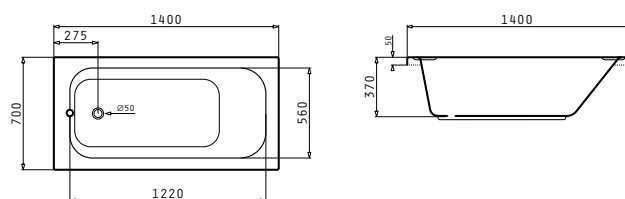

ANTHEA 120X70cm

Διαστάσεις μπανιέρας: 120 x 70cm

Καθαρό βάρος μπανιέρας: 15,5kg

Πλήρης χωρητικότητα: **178lt**

Περιγραφή	Κωδικός	Προ Φ.Π.Α.	Με Φ.Π.Α.
Μπανιέρα ANTHEA 120X70cm	022217201	158,00€	195,92€
Πάνελ μήκους 120cm	021103601	90,00€	111,60€
Πάνελ πλάτους 70cm	021104201	60,00€	74,40€
Σύστημα τοποθέτησης πλάτους 70cm	021503701	15,00€	18,60€

Δεν επιδέχεται τοποθέτησης υδρομασάζ

LEVANTE 140X70cm

Διαστάσεις μπανιέρας: 120 x 70cm

Καθαρό βάρος μπανιέρας: 16,5kg

Πλήρης χωρητικότητα: **198lt**

Περιγραφή	Κωδικός	Προ Φ.Π.Α.	Με Φ.Π.Α.
Μπανιέρα LEVANTE 140X70cm	022217301	162,00€	200,88€
Πάνελ μήκους 140cm	021103701	90,00€	111,60€
Πάνελ πλάτους 70cm	021104201	60,00€	74,40€
Σύστημα τοποθέτησης πλάτους 70cm	021503701	15,00€	18,60€

Μπανιέρες

GARDENIA 150X70cm

Διαστάσεις μπανιέρας: 150 x 70cm

Καθαρό βάρος μπανιέρας: 17,9kg

Πλήρης χωρητικότητα: 234lt

Περιγραφή	Κωδικός	Προ Φ.Π.Α.	Με Φ.Π.Α.
Μπανιέρα GARDENIA 150X70cm	022217401	168,00€	208,32€
Πάνελ μήκους 150cm	021103801	90,00€	111,60€
Πάνελ πλάτους 70cm	021104201	60,00€	74,40€
Σύστημα τοποθέτησης πλάτους 70cm	021503701	15,00€	18,60€

GARDENIA 160X70cm

Διαστάσεις μπανιέρας: 160 x 70cm

Καθαρό βάρος μπανιέρας: 21kg

Πλήρης χωρητικότητα: 258lt

Περιγραφή	Κωδικός	Προ Φ.Π.Α.	Με Φ.Π.Α.
Μπανιέρα GARDENIA 160X70cm	022217501	175,00€	217,00€
Πάνελ μήκους 160cm	021103901	90,00€	111,60€
Πάνελ πλάτους 70cm	021104201	60,00€	74,40€
Σύστημα τοποθέτησης πλάτους 70cm	021503701	15,00€	18,60€