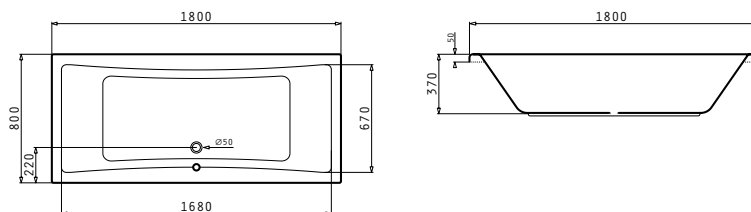

Μπανιέρες

GARDENIA 150X70cm

Διαστάσεις μπανιέρας: 150 x 70cm

Καθαρό βάρος μπανιέρας: 17,9kg

Πλήρης χωρητικότητα: 234lt

Περιγραφή	Κωδικός	Προ Φ.Π.Α.	Με Φ.Π.Α.
Μπανιέρα GARDENIA 150X70cm	022217401	168,00€	208,32€
Πάνελ μήκους 150cm	021103801	90,00€	111,60€
Πάνελ πλάτους 70cm	021104201	60,00€	74,40€
Σύστημα τοποθέτησης πλάτους 70cm	021503701	15,00€	18,60€

GARDENIA 160X70cm

Διαστάσεις μπανιέρας: 160 x 70cm

Καθαρό βάρος μπανιέρας: 21kg

Πλήρης χωρητικότητα: 258lt

Περιγραφή	Κωδικός	Προ Φ.Π.Α.	Με Φ.Π.Α.
Μπανιέρα GARDENIA 160X70cm	022217501	175,00€	217,00€
Πάνελ μήκους 160cm	021103901	90,00€	111,60€
Πάνελ πλάτους 70cm	021104201	60,00€	74,40€
Σύστημα τοποθέτησης πλάτους 70cm	021503701	15,00€	18,60€

GARDENIA 170X70cm

Διαστάσεις μπανιέρας: 170 x 70cm

Καθαρό βάρος μπανιέρας: 23,2kg

 Πλήρης χωρητικότητα: **288lt**

Περιγραφή	Κωδικός	Προ Φ.Π.Α.	Με Φ.Π.Α.
Μπανιέρα GARDENIA 170X70cm	022217601	185,00€	229,40€
Πάνελ μήκους 170cm	021104001	90,00€	111,60€
Πάνελ πλάτους 70cm	021104201	60,00€	74,40€
Σύστημα τοποθέτησης πλάτους 70cm	021503701	15,00€	18,60€

IOLE 180X80cm

Διαστάσεις μπανιέρας: 180 x 70cm

Καθαρό βάρος μπανιέρας: 23kg

 Πλήρης χωρητικότητα: **340lt**

Περιγραφή	Κωδικός	Προ Φ.Π.Α.	Με Φ.Π.Α.
Μπανιέρα IOLE 180X80cm	022217701	207,00€	256,68€
Πάνελ μήκους 180cm	021104101	90,00€	111,60€
Πάνελ πλάτους 80cm	021104301	60,00€	74,40€
Σύστημα τοποθέτησης πλάτους 80cm	021503801	15,00€	18,60€