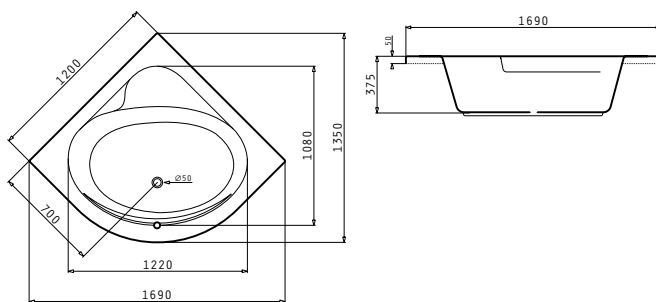

NERIN 120X120cm

Διαστάσεις μπανιέρας: 120 x 120cm

Καθαρό βάρος μπανιέρας: 21,5kg

Πλήρης χωρητικότητα: **250lt**

Περιγραφή	Κωδικός	Προ Φ.Π.Α.	Με Φ.Π.Α.
Μπανιέρα NERIN 120X120cm	022217901	266,00€	329,84€
Πάνελ NERIN	021104701	95,00€	117,80€
Σύστημα τοποθέτησης πλάτους 120cm	021504101	15,00€	18,60€

PRIMROSE 130X130cm

Διαστάσεις μπανιέρας: 130 x 130cm

Καθαρό βάρος μπανιέρας: 27kg

Πλήρης χωρητικότητα: **327lt**

Περιγραφή	Κωδικός	Προ Φ.Π.Α.	Με Φ.Π.Α.
Μπανιέρα PRIMROSE 130X130cm	022218001	295,00€	365,80€
Πάνελ PRIMROSE	021104801	95,00€	117,80€
Σύστημα τοποθέτησης πλάτους 130cm	021504201	15,00€	18,60€