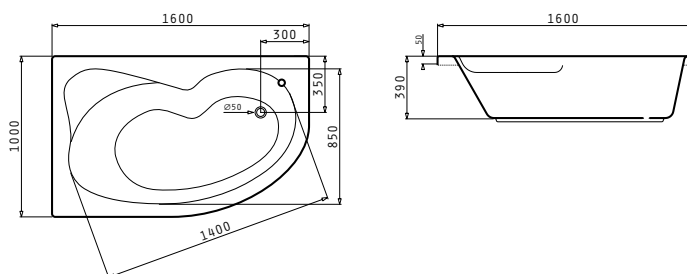

IOLE 180X80cm

Διαστάσεις μπανιέρας: 180 x 70cm

Καθαρό βάρος μπανιέρας: 23kg

 Πλήρης χωρητικότητα: **340lt**

Περιγραφή	Κωδικός	Προ Φ.Π.Α.	Με Φ.Π.Α.
Μπανιέρα IOLE 180X80cm	022217701	207,00€	256,68€
Πάνελ μήκους 180cm	021104101	90,00€	111,60€
Πάνελ πλάτους 80cm	021104301	60,00€	74,40€
Σύστημα τοποθέτησης πλάτους 80cm	021503801	15,00€	18,60€

CAMELIA 160X100cm ΑΡΙΣΤΕΡΗ*

Περιγραφή	Κωδικός	Προ Φ.Π.Α.	Με Φ.Π.Α.
Μπανιέρα CAMELIA 160X100cm ΑΡΙΣΤΕΡΗ	022218501	252,00€	312,48€
Πάνελ CAMELIA 160X100cm	021104501	120,00€	148,80€
Σύστημα τοποθέτησης πλάτους 100cm	021503901	15,00€	18,60€

Διαστάσεις μπανιέρας: 160 x 100cm

Καθαρό βάρος μπανιέρας: 24,5kg

Πλήρης χωρητικότητα: 310lt

*Η μικρή πλευρά βρίσκεται αριστερά από την πρόσοψη της μπανιέρας - σημείο πρόσβασης

CAMELIA 160X100cm ΔΕΞΙΑ*

Περιγραφή	Κωδικός	Προ Φ.Π.Α.	Με Φ.Π.Α.
Μπανιέρα CAMELIA 160X100cm ΔΕΞΙΑ	022218301	252,00€	312,48€
Πάνελ CAMELIA 160X100cm	021104501	120,00€	148,80€
Σύστημα τοποθέτησης πλάτους 100cm	021503901	15,00€	18,60€

Διαστάσεις μπανιέρας: 160 x 100cm

Καθαρό βάρος μπανιέρας: 24,5kg

Πλήρης χωρητικότητα: 310lt

*Η μικρή πλευρά βρίσκεται δεξιά από την πρόσοψη της μπανιέρας - σημείο πρόσβασης

NERIN 120X120cm

Διαστάσεις μπανιέρας: 120 x 120cm