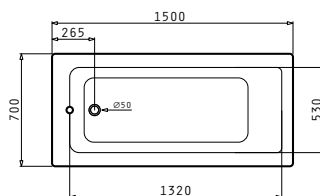

ANTHEA 120X70cm

Διαστάσεις μπανιέρας: 120 x 70cm

Καθαρό βάρος μπανιέρας: 15,5kg

Πλήρης χωρητικότητα: **178lt**

Περιγραφή	Κωδικός	Προ Φ.Π.Α.	Με Φ.Π.Α.
Μπανιέρα ANTHEA 120X70cm	022217201	158,00€	195,92€
Πάνελ μήκους 120cm	021103601	90,00€	111,60€
Πάνελ πλάτους 70cm	021104201	60,00€	74,40€
Σύστημα τοποθέτησης πλάτους 70cm	021503701	15,00€	18,60€

Δεν επιδέχεται τοποθέτησης υδρομασάζ

LEVANTE 140X70cm

Διαστάσεις μπανιέρας: 120 x 70cm

Καθαρό βάρος μπανιέρας: 16,5kg

Πλήρης χωρητικότητα: **198lt**

Περιγραφή	Κωδικός	Προ Φ.Π.Α.	Με Φ.Π.Α.
Μπανιέρα LEVANTE 140X70cm	022217301	162,00€	200,88€
Πάνελ μήκους 140cm	021103701	90,00€	111,60€
Πάνελ πλάτους 70cm	021104201	60,00€	74,40€
Σύστημα τοποθέτησης πλάτους 70cm	021503701	15,00€	18,60€

Μπανιέρες

GARDENIA 150X70cm

Διαστάσεις μπανιέρας: 150 x 70cm

Καθαρό βάρος μπανιέρας: 17,9kg

Πλήρης χωρητικότητα: 234lt

Περιγραφή	Κωδικός	Προ Φ.Π.Α.	Με Φ.Π.Α.
Μπανιέρα GARDENIA 150X70cm	022217401	168,00€	208,32€
Πάνελ μήκους 150cm	021103801	90,00€	111,60€
Πάνελ πλάτους 70cm	021104201	60,00€	74,40€
Σύστημα τοποθέτησης πλάτους 70cm	021503701	15,00€	18,60€

GARDENIA 160X70cm

Διαστάσεις μπανιέρας: 160 x 70cm

Καθαρό βάρος μπανιέρας: 21kg

Πλήρης χωρητικότητα: 258lt

Περιγραφή	Κωδικός	Προ Φ.Π.Α.	Με Φ.Π.Α.
Μπανιέρα GARDENIA 160X70cm	022217501	175,00€	217,00€
Πάνελ μήκους 160cm	021103901	90,00€	111,60€
Πάνελ πλάτους 70cm	021104201	60,00€	74,40€
Σύστημα τοποθέτησης πλάτους 70cm	021503701	15,00€	18,60€