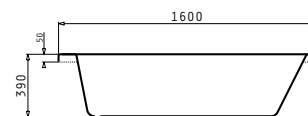

Μπανιέρες

GARDENIA 150X70cm

Διαστάσεις μπανιέρας: 150 x 70cm

Καθαρό βάρος μπανιέρας: 17,9kg

Πλήρης χωρητικότητα: 234lt

Περιγραφή	Κωδικός	Προ Φ.Π.Α.	Με Φ.Π.Α.
Μπανιέρα GARDENIA 150X70cm	022217401	168,00€	208,32€
Πάνελ μήκους 150cm	021103801	90,00€	111,60€
Πάνελ πλάτους 70cm	021104201	60,00€	74,40€
Σύστημα τοποθέτησης πλάτους 70cm	021503701	15,00€	18,60€

GARDENIA 160X70cm

Διαστάσεις μπανιέρας: 160 x 70cm

Καθαρό βάρος μπανιέρας: 21kg

Πλήρης χωρητικότητα: 258lt

Περιγραφή	Κωδικός	Προ Φ.Π.Α.	Με Φ.Π.Α.
Μπανιέρα GARDENIA 160X70cm	022217501	175,00€	217,00€
Πάνελ μήκους 160cm	021103901	90,00€	111,60€
Πάνελ πλάτους 70cm	021104201	60,00€	74,40€
Σύστημα τοποθέτησης πλάτους 70cm	021503701	15,00€	18,60€

GARDENIA 170X70cm

Διαστάσεις μπανιέρας: 170 x 70cm

Καθαρό βάρος μπανιέρας: 23,2kg

 Πλήρης χωρητικότητα: **288lt**

Περιγραφή	Κωδικός	Προ Φ.Π.Α.	Με Φ.Π.Α.
Μπανιέρα GARDENIA 170X70cm	022217601	185,00€	229,40€
Πάνελ μήκους 170cm	021104001	90,00€	111,60€
Πάνελ πλάτους 70cm	021104201	60,00€	74,40€
Σύστημα τοποθέτησης πλάτους 70cm	021503701	15,00€	18,60€