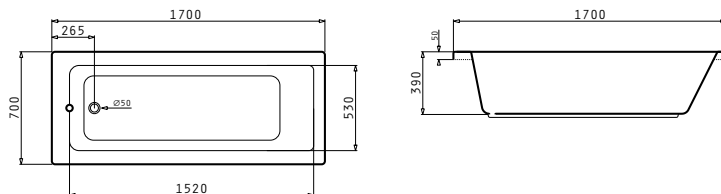

Μπανιέρες

GARDENIA 150X70cm

Διαστάσεις μπανιέρας: 150 x 70cm

Καθαρό βάρος μπανιέρας: 17,9kg

Πλήρης χωρητικότητα: 234lt

Περιγραφή	Κωδικός	Προ Φ.Π.Α.	Με Φ.Π.Α.
Μπανιέρα GARDENIA 150X70cm	022217401	168,00€	208,32€
Πάνελ μήκους 150cm	021103801	90,00€	111,60€
Πάνελ πλάτους 70cm	021104201	60,00€	74,40€
Σύστημα τοποθέτησης πλάτους 70cm	021503701	15,00€	18,60€

GARDENIA 160X70cm

Διαστάσεις μπανιέρας: 160 x 70cm

Καθαρό βάρος μπανιέρας: 21kg

Πλήρης χωρητικότητα: 258lt

Περιγραφή	Κωδικός	Προ Φ.Π.Α.	Με Φ.Π.Α.
Μπανιέρα GARDENIA 160X70cm	022217501	175,00€	217,00€
Πάνελ μήκους 160cm	021103901	90,00€	111,60€
Πάνελ πλάτους 70cm	021104201	60,00€	74,40€
Σύστημα τοποθέτησης πλάτους 70cm	021503701	15,00€	18,60€

GARDENIA 170X70cm

Διαστάσεις μπανιέρας: 170 x 70cm

Καθαρό βάρος μπανιέρας: 23,2kg

 Πλήρης χωρητικότητα: **288lt**

Περιγραφή	Κωδικός	Προ Φ.Π.Α.	Με Φ.Π.Α.
Μπανιέρα GARDENIA 170X70cm	022217601	185,00€	229,40€
Πάνελ μήκους 170cm	021104001	90,00€	111,60€
Πάνελ πλάτους 70cm	021104201	60,00€	74,40€
Σύστημα τοποθέτησης πλάτους 70cm	021503701	15,00€	18,60€

IOLE 180X80cm

Διαστάσεις μπανιέρας: 180 x 70cm

Καθαρό βάρος μπανιέρας: 23kg

 Πλήρης χωρητικότητα: **340lt**

Περιγραφή	Κωδικός	Προ Φ.Π.Α.	Με Φ.Π.Α.
Μπανιέρα IOLE 180X80cm	022217701	207,00€	256,68€
Πάνελ μήκους 180cm	021104101	90,00€	111,60€
Πάνελ πλάτους 80cm	021104301	60,00€	74,40€
Σύστημα τοποθέτησης πλάτους 80cm	021503801	15,00€	18,60€