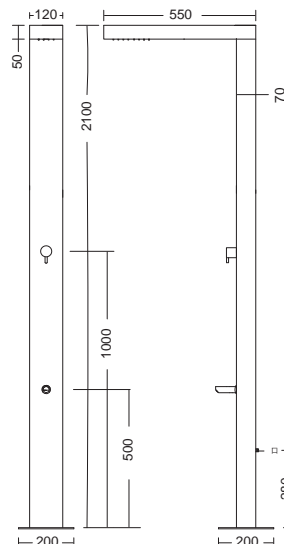

ντους κεφαλής