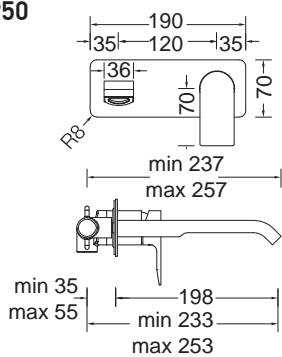

148030SL

148055SL

148210

148309

148309P

148309PP

148359

712065

712066

148950

R4758