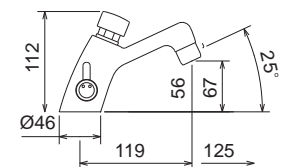

217

Χρώμιο **105,00€**

Επικαθήμενη μπαταρία με λεβιέ ρύθμισης θερμοκρασίας

Ανάμιξη (ζεστό / κρύο)

Πίεση	L/MIN
0,5 atm	7,8
1 atm	10,7
2 atm	14,5
3 atm	18,6