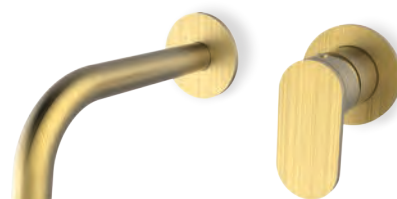

Μηχανισμοί	380
Τεχνικά σχέδια	351

Gold
brushed

500010-201 Brushed Gold **240,00€**
Νηπτήρος με βαλβίδα clic-clac

500041-201 Brushed Gold **280,00€**
Νηπτήρος υψηλή με βαλβίδα clic-clac

500045-201 Brushed Gold **260,00€**
Νηπτήρος εντοιχισμού 2 οπών