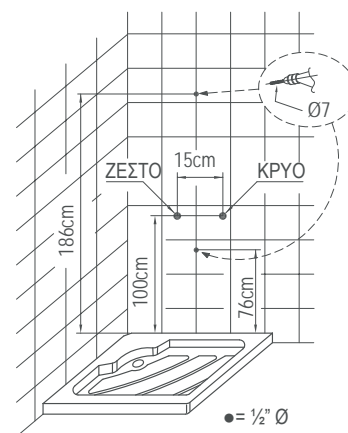

IDEA 2 εξόδων

Στήλη ντους θερμομικτική, από μασίφ αλουμίνιο.

Έξοδοι: Ντους κεφαλής - Τηλέφωνο.

IDEA-100 Σάτιν **190,00€**

100%
INOX

IDEA INOX MATT 2 εξόδων

IDEA-111

Inox ματ 240,00€