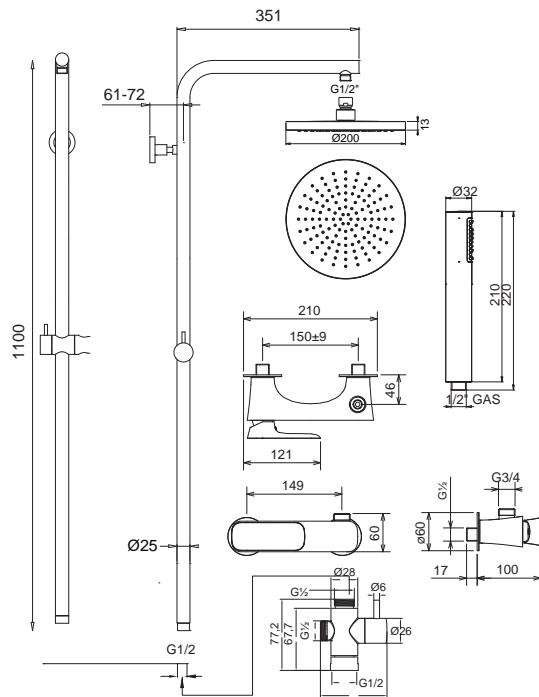

12017

44066