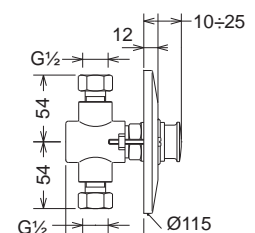

Πίεση	L/MIN
0,5 atm	6,8
1 atm	9,5
2 atm	13,3
3 atm	16,2