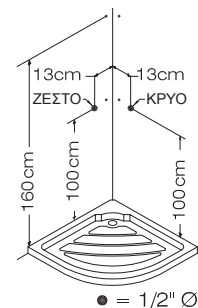

SG 3 εξόδων

Στήλη ντους - υδρομασάζ θερμομικτική, από μασίφ αλουμίνιο.

Έξοδοι: Ντους κεφαλής - 3 jet υδρομασάζ - Τηλέφωνο.

Χρώμιο 300,00€

SGCORN

Κάλυμμα σωληνώσεων για γωνιακή εγκατάσταση

Χρώμιο 21,00€