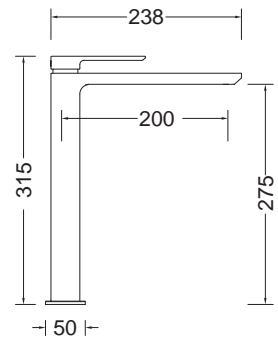

147309PP

147359

147950