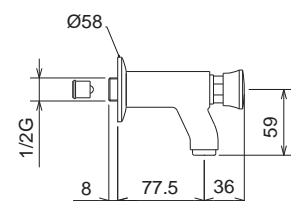

430

Χρώμιο **56,00€**

Επίτοιχη κάνουλα

R38 *

Χρώμιο **4,40€**

Ρυθμιστής ροής 8lt/min (προαιρετικά)

Χωρίς Ανάμιξη (κρύο)

Πίεση	L/MIN
0,5 atm	9,0
1 atm	13,0
2 atm	18,4
3 atm	22,6