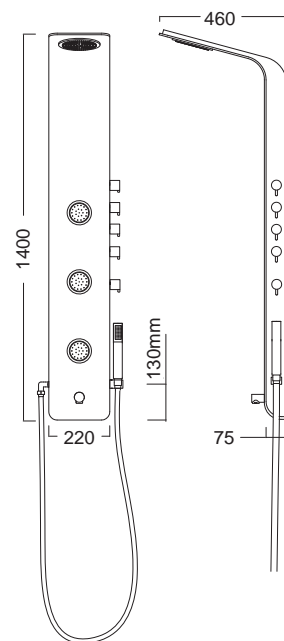

LETE 4 εξόδων

Satin αλουμινίου **415,00€**

Στήλη ντους - υδρομασάζ θερμομικτική, από μασίφ αλουμίνιο.

Έξοδοι: Ντους κεφαλής - 3 jet υδρομασάζ - Στόμιο πλύσης ποδιών - Τηλέφωνο.