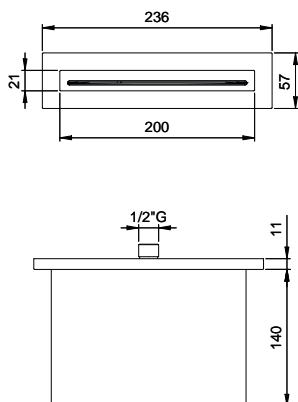

ΚΕΦΑΛΕΣ ΟΡΟΦΗΣ - ΚΑΤΑΡΡΑΚΤΕΣ

E044024

E044086

E044109

E044110

E044199

E044211

E044228