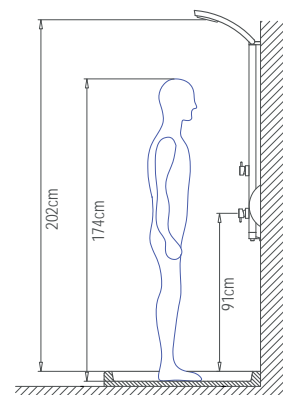

IDEA SPOUT 3 εξόδων

IDEAS-100 Σάτιν 225,00€

Στήλη ντους θερμομικτική, από μασίφ αλουμίνιο.

Έξοδοι: Ντους κεφαλής - Στόμιο πλύσης ποδιών - Τηλέφωνο.