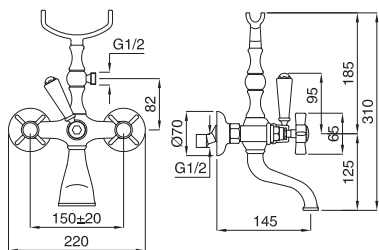

800

812

834

844

869

CD801