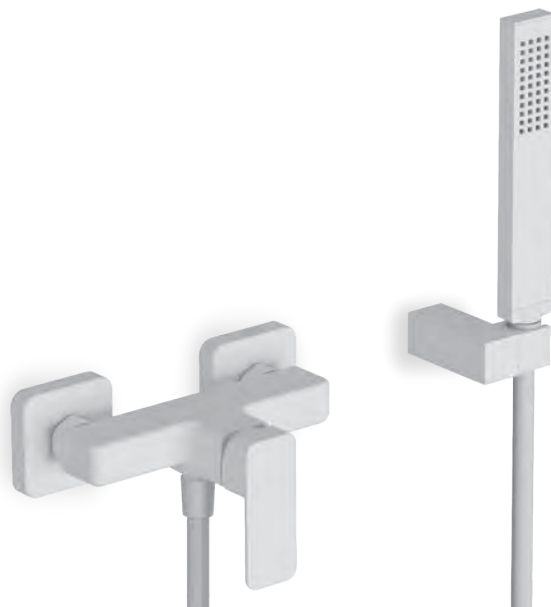

144150-300

Ντουζιέρας με τηλέφωνο anticalcare, επίτοιχο στήριγμα τηλεφώνου και PVC σπιράλ 1,5 μ

Λευκό Ματ **230,00€**