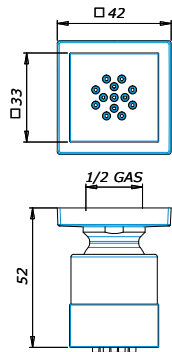

ΠΑΡΟΧΕΣ

C10131

C20141

R52000

R52001

900026