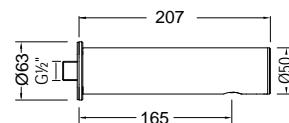

108109004

Χρώμιο 295,00€

Νιπτήρος τοίχου ηλεκτρονική, χωρίς Ανάμιξη

- Χωρίς Ανάμιξη (κρύο)
- 6V Alkaline (4X1,5V AA)
- Υπέρυθρος αισθητήρας IR
- Παροχή 5,7 lt/min
  Μέγιστη διάρκεια ροής νερού
  έως ~120 sec max