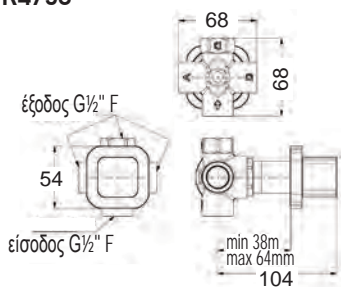

142030

R4758