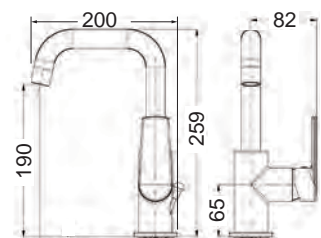

142210

142310

142310P

142310XL

142333