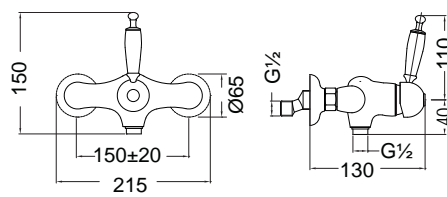

6319

6330

6338

6345

19441