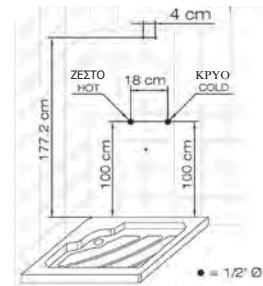

PRISMA 140 3 εξόδων με χρωματοθεραπεία

5 Χρόνια
Εγγύηση

χρωματοθεραπεία 3 χρωμάτων