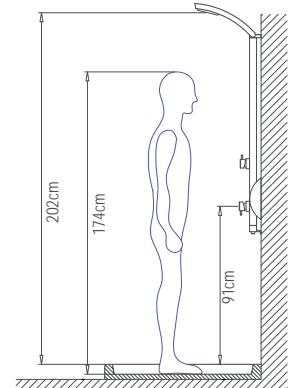

IDEA BLACK MATT 2 εξόδων

IDEA-400 Μαύρο ματ 210,00€

Στήλη ντους θερμομικτική, από μασίφ αλουμίνιο.

Έξοδοι: Ντους κεφαλής - Τηλέφωνο.