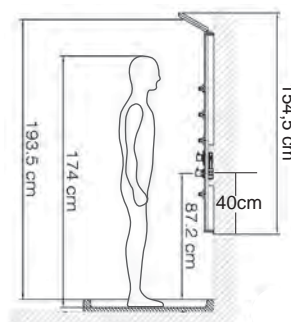

EVO 3 εξόδων

Στήλη ντους - υδρομασάζ θερμομικτική, από μασίφ αλουμίνιο.
Έξοδοι: Ντους κεφαλής - 4 jet υδρομασάζ - Τηλέφωνο.

Χρώμιο 395,00€

PRICORN

Κάλυμμα σωληνώσεων για γωνιακή εγκατάσταση

Χρώμιο 41,00€