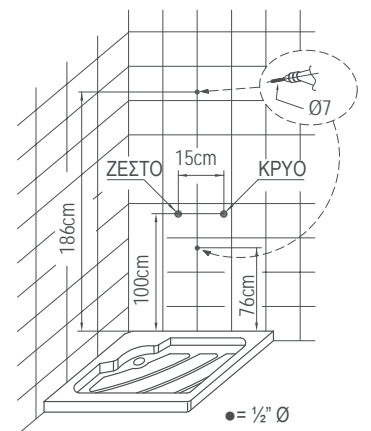

IDEA BLACK MATT 2 εξόδων

IDEA-400 Μαύρο ματ 210,00€

Στήλη ντους θερμομικτική, από μασίφ αλουμίνιο.

Έξοδοι: Ντους κεφαλής - Τηλέφωνο.