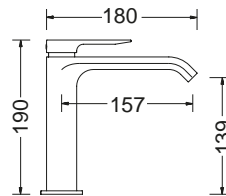

148030SL

148055SL

148210

148309

148309P

148309PP

148359

712065

712066

148950

R4758