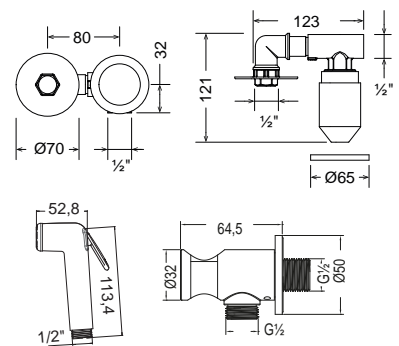

12065

12066

12581

12208

12151N

12507

12061

12211

12601