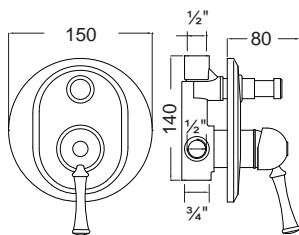

6400

6423

6472

6413

6430

CD6436

6419

6445