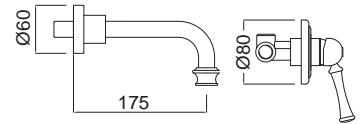

6400

6423

6472

6413

6430

CD6436

6419

6445