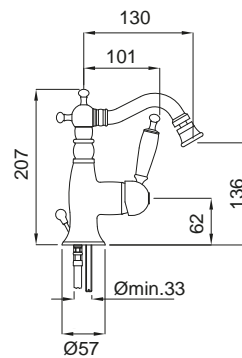

6319

6330

6338

6345

19441