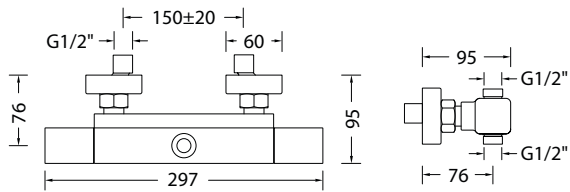

Τεχνικά σχέδια μπαταριών

THERMO SQUARE 2 εξόδων