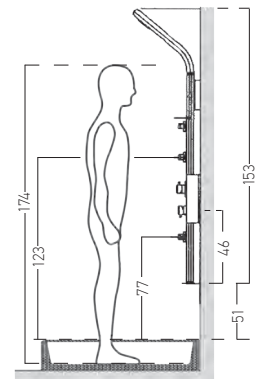

SG 3 εξόδων

Στήλη ντους - υδρομασάζ θερμομικτική, από μασίφ αλουμίνιο.

Έξοδοι: Ντους κεφαλής - 3 jet υδρομασάζ - Τηλέφωνο.

Χρώμιο 300,00€

SGCORN

Κάλυμμα σωληνώσεων για γωνιακή εγκατάσταση

Χρώμιο 21,00€