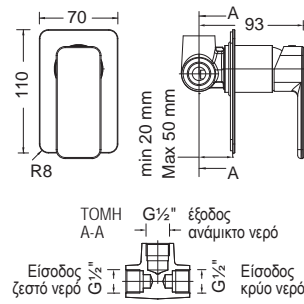

144309P

144310

144333

144360