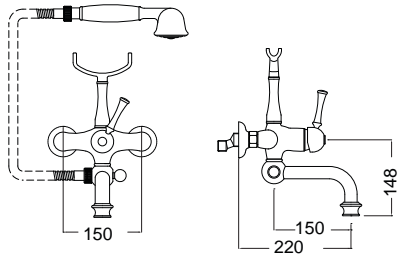

Λουτρού με τηλεφώνο και άθραυστο σπирάλ 1,5 μ

Χρώμιο **255,00€**

19142-100

Επίτοιχο στήριγμα τηλεφώνου με περιστρεφόμενη κλειδωση

Χρώμιο **26,00€**

Τεχνικά σχέδια

6400

6423