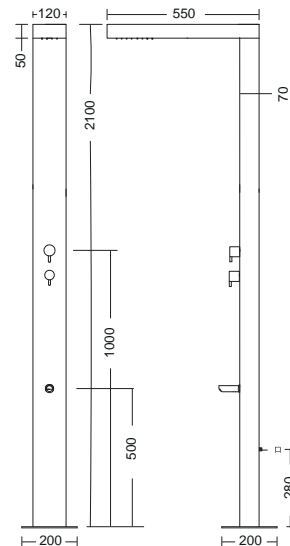

ντους κεφαλής