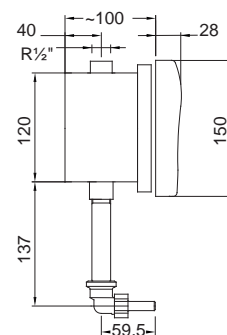

102111080 Inox (μπαταρίας)

Χρώμιο **320,00€**

102111074 Inox (ρεύματος)

Κ.Π. Χρώμιο **330,00€**

Ηλεκτρονικό εντοιχιζόμενο φλουσόμετρο ουρητηρίου Inox

6V Alkaline

220V κωδ. **102111074**
Κ.Π. /Κατόπιν παραγγελίας

Υπέρυθρος αισθητήρας IR

Παροχή 11,2 lt/min
Μέγιστη διάρκεια ροής
νερού έως ~15 sec max