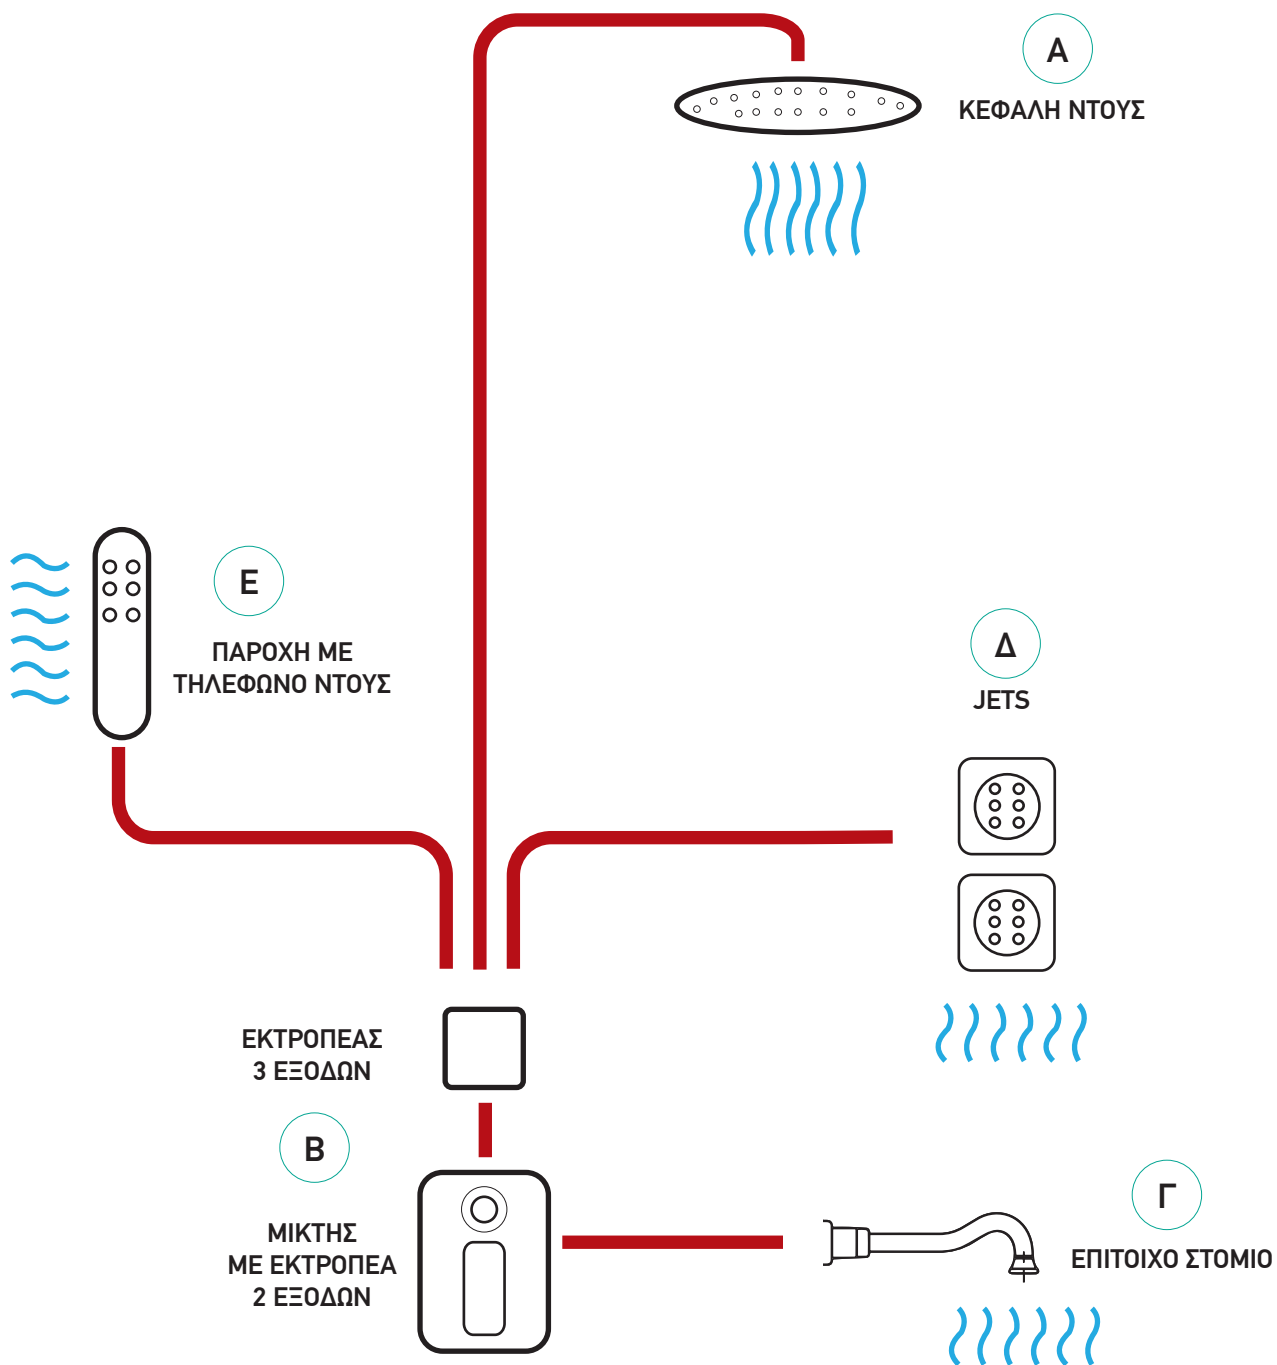

ΟΔΗΓΟΣ ΣΥΝΔΕΣΗΣ ΕΝΤΟΙΧΙΣΜΟΥ 4 εξόδων

ΠΡΟΤΕΙΝΟΜΕΝΟ ΥΨΟΣ ΕΓΚΑΤΑΣΤΑΣΗΣ

Ύψος από δάπεδο	Για ύψος ανθρώπου		
	160 εκ.	180 εκ.	200 εκ.
A Κεφαλή ντους	210	220	240
B Μίκτης	115	125	135
Γ Στόμιο	75	80	85
Δ Άνω επίτοιχα jet	130	150	175
Κάτω επίτοιχα jet	60	80	95
E Παροχή με τηλέφωνο ντους	115	125	135

ΚΡΥΟ

ΖΕΣΤΟ