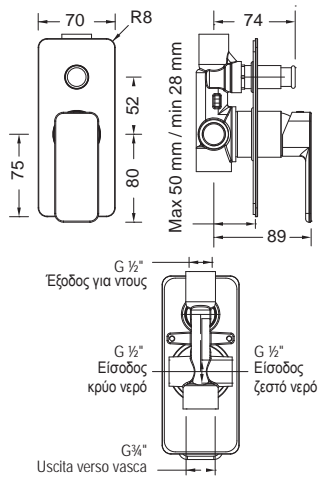

144210

144030SL