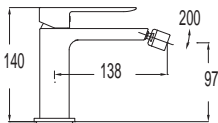

148030SL

148055SL

148210

148309

148309P

148309PP

148359

712065

712066

148950

R4758