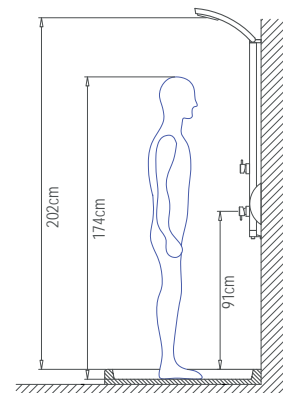

IDEA 2 εξόδων

Στήλη ντους θερμομικτική, από μασίφ αλουμίνιο.

Έξοδοι: Ντους κεφαλής - Τηλέφωνο.

IDEA-100 Σάτιν **190,00€**

100%
INOX

IDEA INOX MATT 2 εξόδων

IDEA-111

Inox ματ 240,00€