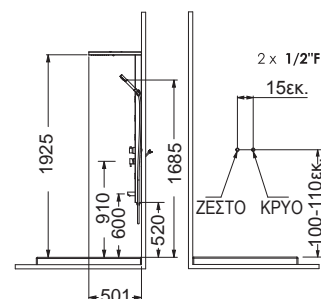

Έξοδοι: Ντους κεφαλής - 3 jet υδρομασάζ - Στόμιο πλύσης ποδιών - Τηλέφωνο.

LETE 4 εξόδων

Μαύρο ματ / Χρώμιο **430,00€**

Στήλη ντους - υδρομασάζ θερμομικτική, από μασίφ αλουμίνιο.

Έξοδοι: Ντους κεφαλής - 3 jet υδρομασάζ - Στόμιο πλύσης ποδιών - Τηλέφωνο.