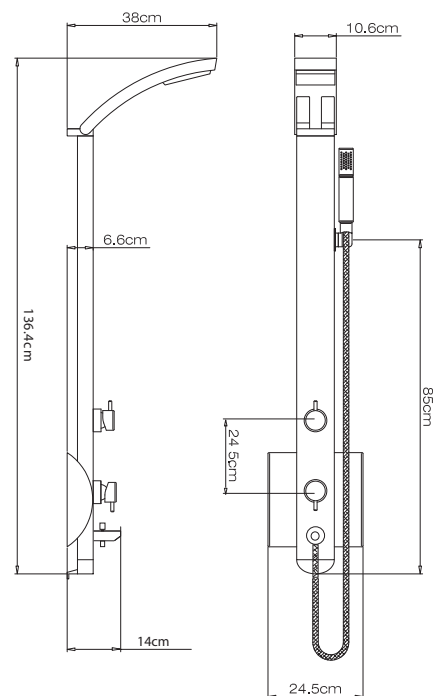

IDEA SPOUT 3 εξόδων

IDEAS-100 Σάτιν 225,00€

Στήλη ντους θερμομικτική, από μασίφ αλουμίνιο.

Έξοδοι: Ντους κεφαλής - Στόμιο πλύσης ποδιών - Τηλέφωνο.