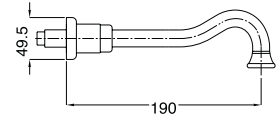

19254

19279

19325

19326

19642

19756

CIV19116

SK10

AL220

6590

048