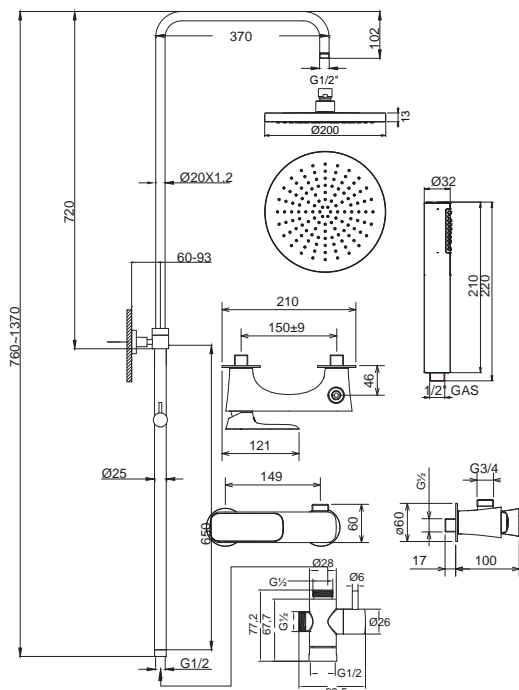

12001

12007

44065