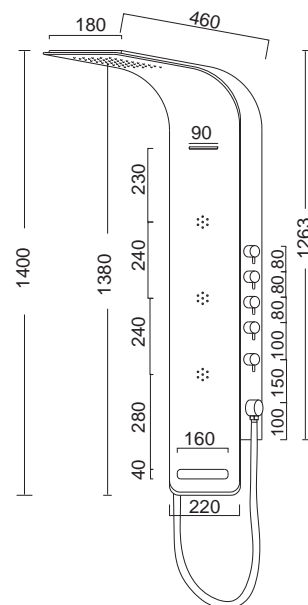

ASTREA 4 εξόδων

Λευκό ματ **480,00€**

Στήλη ντους - υδρομασάζ θερμομικτική, από μασίφ αλουμίνιο.

Έξοδοι: Ντους κεφαλής - Καταρράκτης αυχένα - 3 jet υδρομασάζ - Τηλέφωνο.