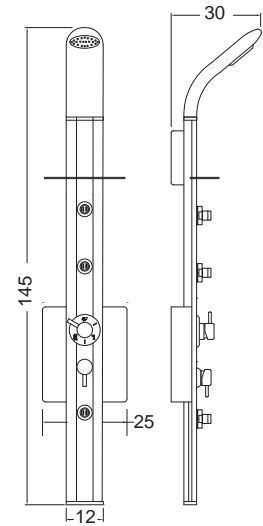

SG 3 εξόδων

Στήλη ντους - υδρομασάζ θερμομικτική, από μασίφ αλουμίνιο.

Έξοδοι: Ντους κεφαλής - 3 jet υδρομασάζ - Τηλέφωνο.

Χρώμιο 300,00€

SGCORN

Κάλυμμα σωληνώσεων για γωνιακή εγκατάσταση

Χρώμιο 21,00€