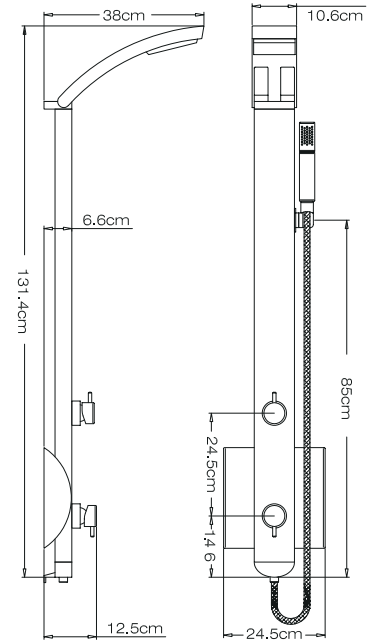

IDEA BLACK MATT 2 εξόδων

IDEA-400 Μαύρο ματ 210,00€

Στήλη ντους θερμομικτική, από μασίφ αλουμίνιο.

Έξοδοι: Ντους κεφαλής - Τηλέφωνο.