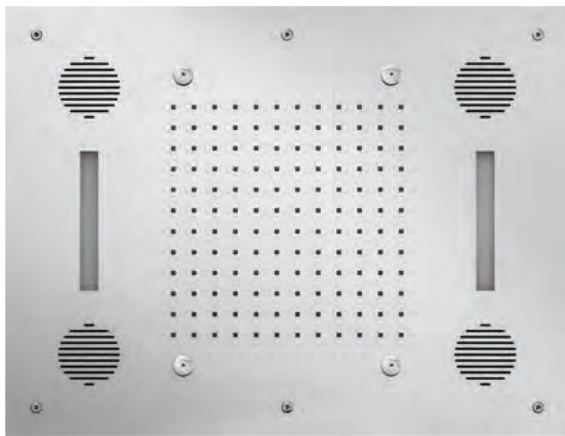

ΚΡΥΟ

ΖΕΣΤΟ

ΥΔΡΟΝΕΦΩΣΗ

TEMPTATION SOUND & COLOUR 63 x 48 εκ.

E044211-100

Χρώμιο 3.850,00€

Κεφαλή εντοιχισμού 2 ραών με χρωματοθεραπεία από ανοξείδωτο ασάλι.

- Συμπεριλαμβάνει τηλεχειριστήριο
- Λειτουργία βροχής
- Λειτουργία υδρονέφωσης
- Ενσωματωμένο ηχοσύστημα με σύνδεση bluetooth