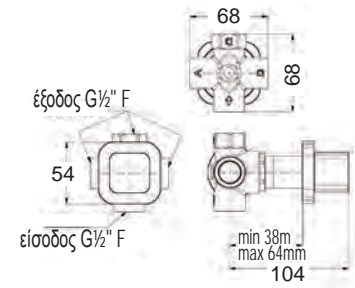

144904

R4758

144065

144066