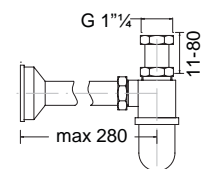

19254

19279

19325

19326

19642

19756

CIV19116

SK10

AL220

6590

048