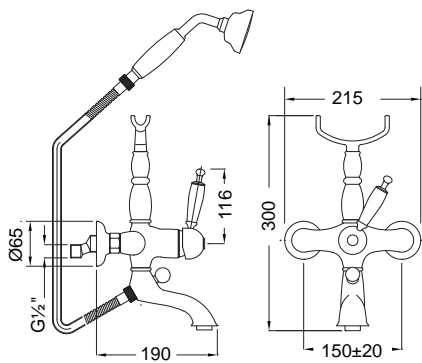

6300

6319

6330

6338

6345

19441