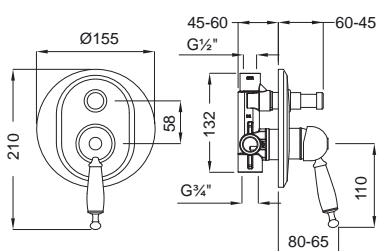

6319

6330

6338

6345

6372

19441