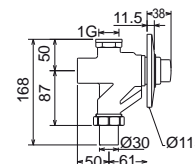

- Standard χρόνος ροής 7 ± 3 sec
- Πίεση λειτουργίας min 0,5 atm - max 3 atm

EASY TOUCH

- Απαλό πάτημα
- Άσφογη λειτουργία σε χαμηλή ή υψηλή πίεση

1" 3/4"

Πίεση	1"	3/4"
0,5 atm	L/MIN 44,9	L/MIN 43,36
1 atm	66,7	63,73
2 atm	96,3	90,37
3 atm	121,0	105,52