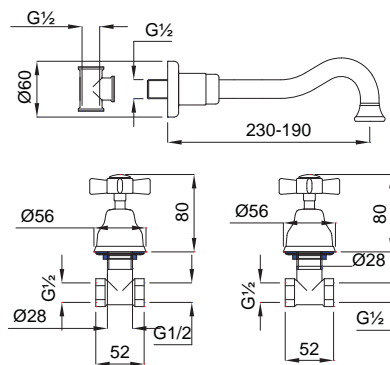

800

812

834

844

869

CD801