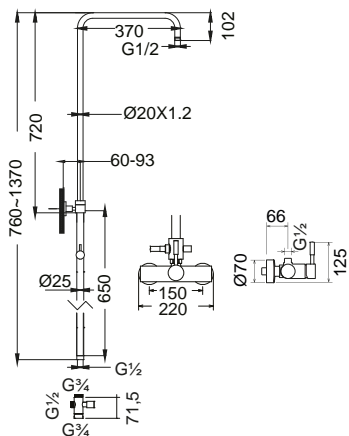

12065

12066

12581

12208

12151N

12507

12061

12211

12601