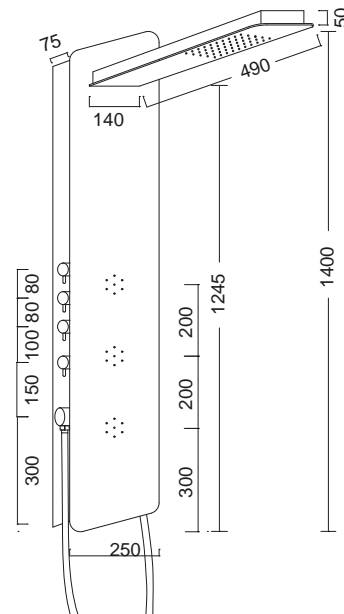

MELIA 3 εξόδων

Μαύρο ματ (σώμα) / Λευκό ματ (κεφαλή) **395,00€**

Στήλη ντους - υδρομασάζ θερμομικτική, από μασίφ αλουμίνιο.

Έξοδοι: Ντους κεφαλής - 3 jet υδρομασάζ - Τηλέφωνο.