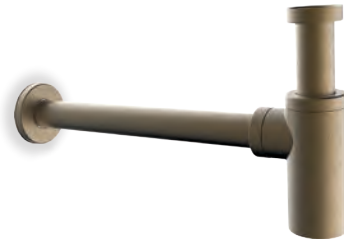

ΠΩΛΗΣΗ ΣΕ ΣΥΝΔΥΑΣΜΟ ΜΕ ΜΠΑΤΑΡΙΑ

900126-221 Antique Brass
Σιφών **125,00€**

ΠΩΛΗΣΗ ΣΕ ΣΥΝΔΥΑΣΜΟ ΜΕ ΜΠΑΤΑΡΙΑ

16001356-221 Antique Brass
Βαλβίδα Clic-clac 1 1/4" **47,00€**