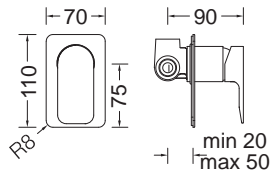

148030SL

148055SL

148210

148309

148309P

148309PP

148359

712065

712066

148950

R4758