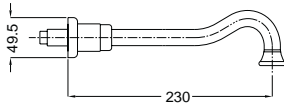

19254

19279

19325

19326

19642

19756

CIV19116

SK10

AL220

6590

048