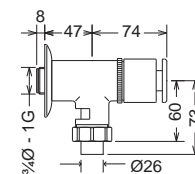

Χρώμιο 59,00€

Χρώμιο 59,00€

- Standard χρόνος ροής 9 ± 3 sec
- Πίεση λειτουργίας min 0,5 atm - max 3 atm

Πίεση	1"	3/4"
0,5 atm	L/MIN 35,6	L/MIN 29,7
1 atm	51,1	43,4
2 atm	72,8	62,3
3 atm	89,2	76,7

εξοικονόμηση
νερού