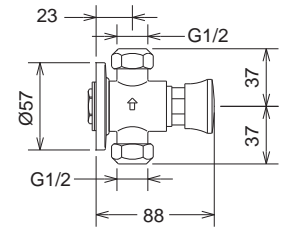

Πίεση	L/MIN
0,5 atm	6,4
1 atm	9,1
2 atm	12,9
3 atm	15,7

ΠΡΟΣΟΧΗ: Η διαφορά πίεσης στην τροφοδοσία ζεστού/κρύου νερού δεν πρέπει να υπερβαίνει το 1 bar.