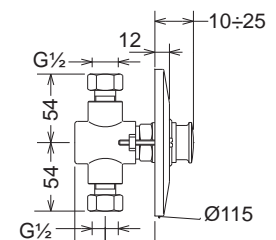

* R38 Ρυθμιστής ροής

Με πίεση νερού 1 - 2,5 atm διατηρεί σταθερή ροή νερού 8lt/min.

Πίεση Εγκατάστασης	Έξοδος χωρίς R38	Έξοδος με R38
1 atm	14 L/MIN	} 8 L/MIN
1,5 atm	19 L/MIN	
2 atm	20 L/MIN	
2,5 atm	26 L/MIN