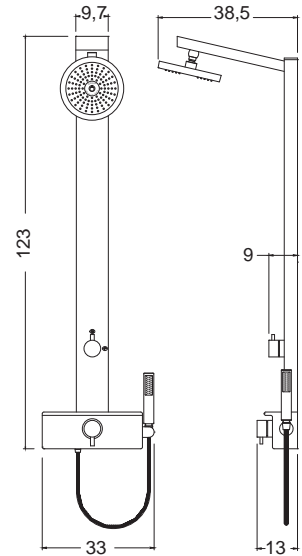

GEMMA PLUS 2 εξόδων

5 Χρόνια
Εγγύηση

GEMMA PLUS 2 εξόδων

GEMPL Χρώμιο 215,00€

Στήλη ντους θερμομικτική, από μασίφ αλουμίνιο.

Έξοδοι: Ντους κεφαλής - Τηλέφωνο.

THERMO SQUARE Θερμοστατική 2 εξόδων

με κολώνα ρυθμιζόμενου ύψους 76-137εκ.