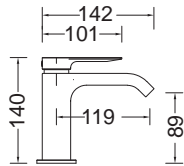

148030SL

148055SL

148210

148309

148309P

148309PP

148359

712065

712066

148950

R4758