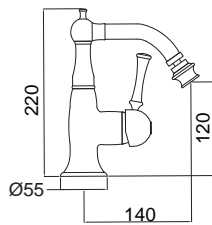

Λουτρού με τηλεφώνο και άθραυστο σπирάλ 1,5 μ

Χρώμιο **255,00€**

19142-100

Επίτοιχο στήριγμα τηλεφώνου με περιστρεφόμενη κλειδωση

Χρώμιο **26,00€**

Τεχνικά σχέδια

6400

6423