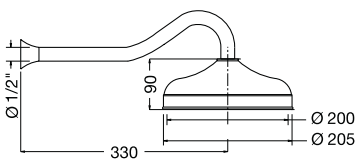

19254

19279

19325

19326

19642

19756

CIV19116

SK10

AL220

6590

048