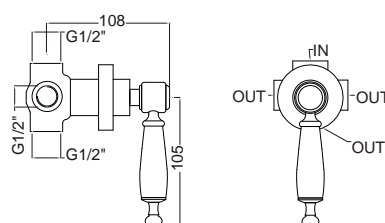

6319

6330

6338

6345

19441