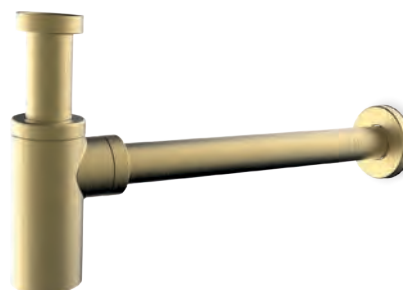

Ανακλινόμενη κεφαλή anticalcare Inox Ø25 x 1εκ. +
μπράτσο οροφής 20εκ., Ø23χιλ. - ½"

ΠΩΛΗΣΗ ΣΕ ΣΥΝΔΥΑΣΜΟ ΜΕ ΜΙΚΤΗ

700112-201 Brushed Gold 115,00€

Στόμιο 20εκ.

ΠΩΛΗΣΗ ΣΕ ΣΥΝΔΥΑΣΜΟ ΜΕ ΜΠΑΤΑΡΙΑ

900126-201 Brushed Gold 140,00€

ΠΩΛΗΣΗ ΣΕ ΣΥΝΔΥΑΣΜΟ ΜΕ ΜΠΑΤΑΡΙΑ

16001356-201 Brushed Gold 55,00€

Βαλβίδα νιπτήρος clic - clac 1¼"

Bronze

(Antique brass)

500010-221

Antique Brass **220,00€**

Νιπτήρος με βαλβίδα clic-clac