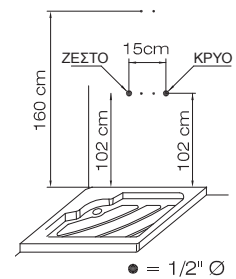

SG 3 εξόδων

Στήλη ντους - υδρομασάζ θερμομικτική, από μασίφ αλουμίνιο.

Έξοδοι: Ντους κεφαλής - 3 jet υδρομασάζ - Τηλέφωνο.

Χρώμιο 300,00€

SGCORN

Κάλυμμα σωληνώσεων για γωνιακή εγκατάσταση

Χρώμιο 21,00€