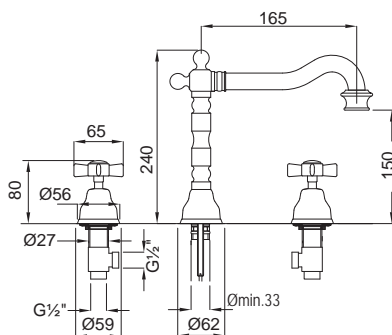

800

812

834

844

869

CD801