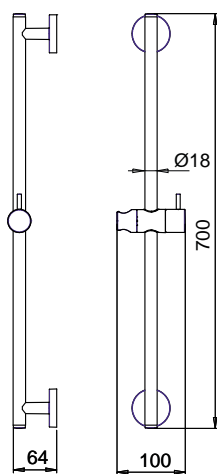

42011

12061