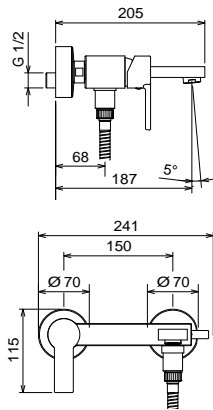

35019

35050R

35200

35666

35999

35037

35038