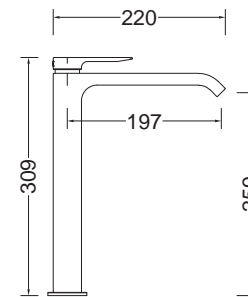

148030SL

148055SL

148210

148309

148309P

148309PP

148359

712065

712066

148950

R4758