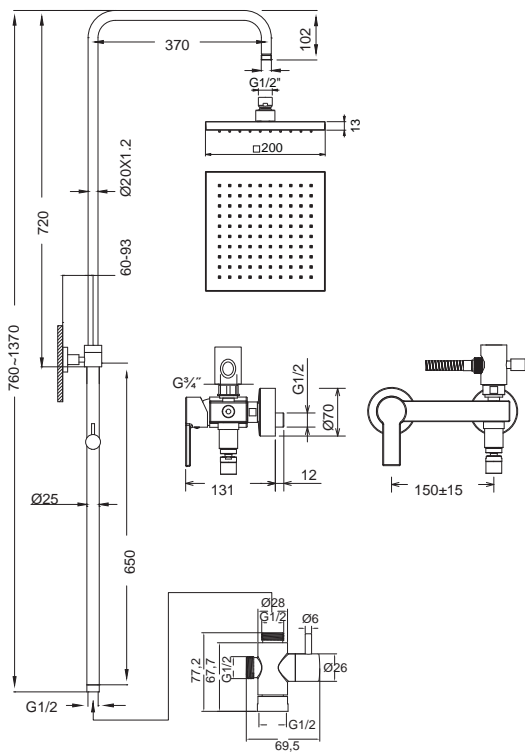

Ύψος: max 55εκ.

Τεχνικά σχέδια

35019

35050R

35200

35666

35999

35037