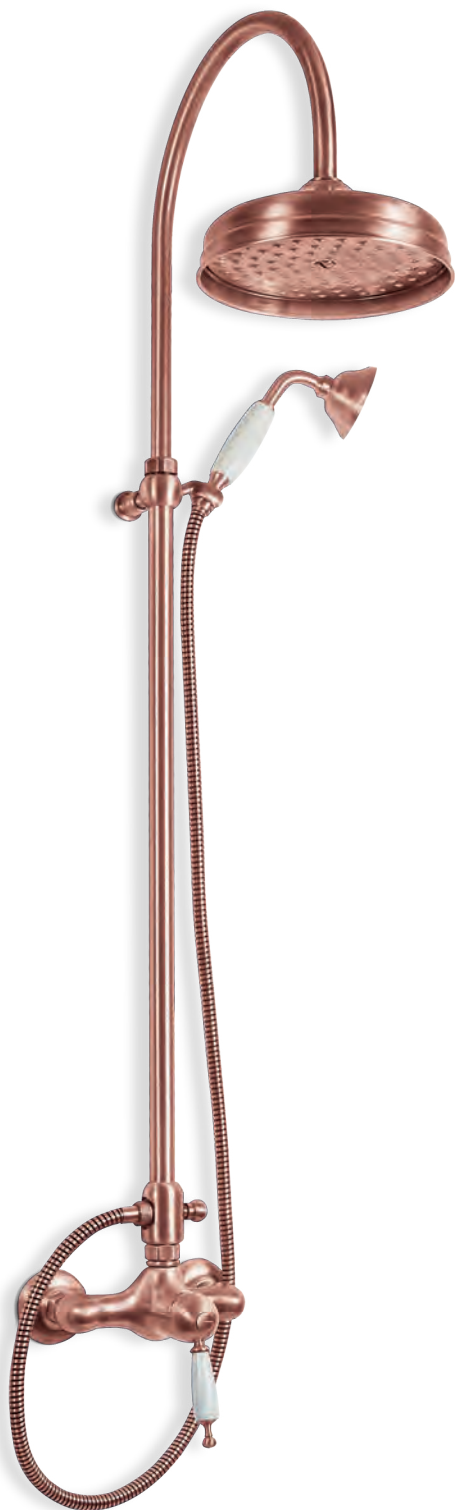

CD6336-222

Rame **985,00€**

Ντουζιέρας 2 εξόδων

Περιλαμβάνει:

- Μπαταρία
- Κολώνα
- Ανακλινόμενη κεφαλή ντους Ø20εκ.
- Τηλέφωνο με στήριγμα & άθραυστο σπινάλι 1,5 μ.
- Ρυθμιζόμενο ύψος 92-125 εκ.