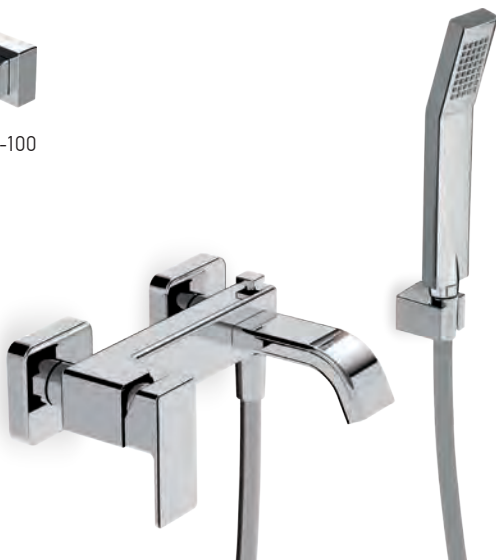

Χρώμιο **260,00€**

Νιπτήρος εντοιχισμού 2 οπών

R0338-100

Χρώμιο **20,00€**

Βαλβίδα clic-clac

38/45000-100

46019-100

Χρώμιο **350,00€**