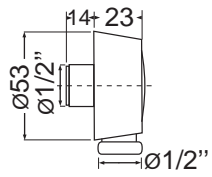

19254

19279

19325

19326

19642

19756

CIV19116

SK10

AL220

6590

048