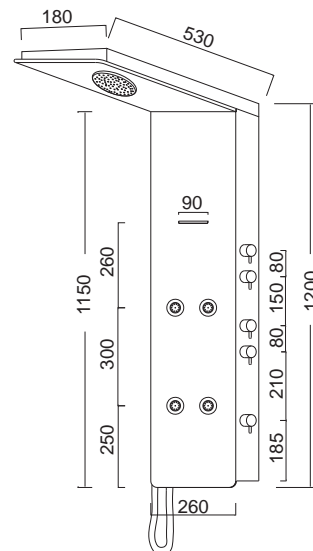

ASTREA Black matt 4 εξόδων

5 Χρόνια
Εγγύηση

ASTREA 4 εξόδων

Στήλη ντους - υδρομασάζ θερμολιθική, από μασίφ αλουμίνιο.

Έξοδοι: Ντους κεφαλής - Καταρράκτης αυχένα - 3 jet υδρομασάζ - Τηλέφωνο.

Μαύρο ματ **480,00€**