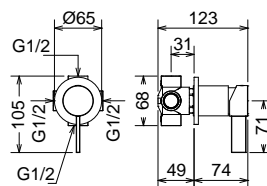

40001

40011

40019

40050

40050R

40060

40061

40151N

40200