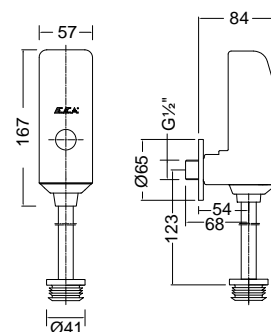

102111080 Inox (μπαταρίας)

Χρώμιο **320,00€**

102111074 Inox (ρεύματος)

Κ.Π. Χρώμιο **330,00€**

Ηλεκτρονικό εντοιχιζόμενο φλουσόμετρο ουρητηρίου Inox

6V Alkaline

220V κωδ. **102111074**
Κ.Π. /Κατόπιν παραγγελίας