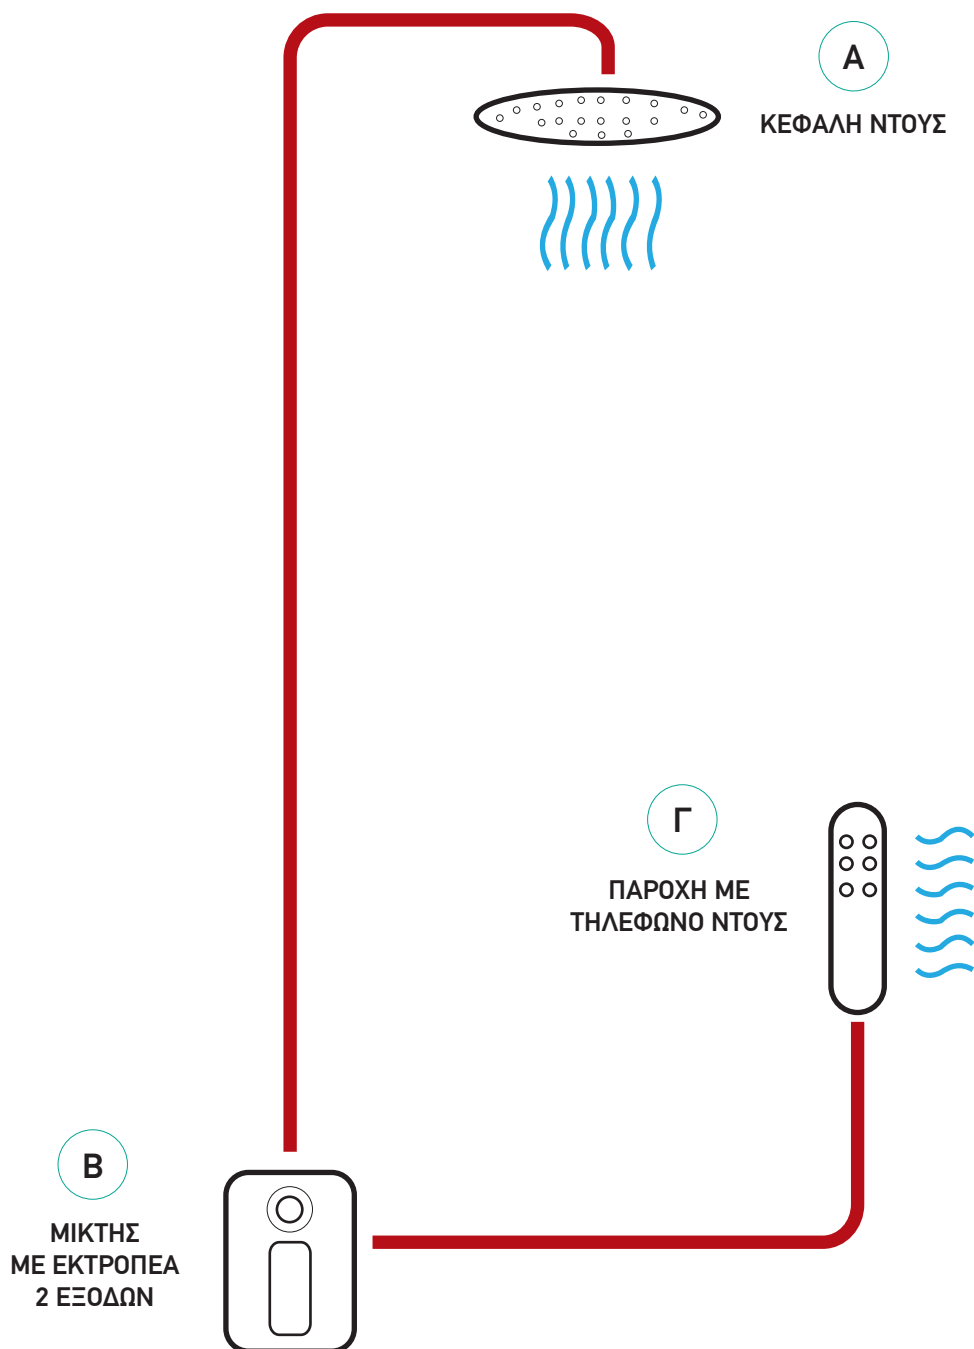

ΟΔΗΓΟΣ ΣΥΝΔΕΣΗΣ ΕΝΤΟΙΧΙΣΜΟΥ 2 εξόδων

ΚΡΥΟ

ΖΕΣΤΟ

ΠΡΟΤΕΙΝΟΜΕΝΟ ΥΨΟΣ ΕΓΚΑΤΑΣΤΑΣΗΣ

Ύψος από δάπεδο	Για ύψος ανθρώπου		
	160 εκ.	180 εκ.	200 εκ.
A Κεφαλή ντους	210	220	240
B Μίκτης	115	125	135
Γ Παροχή με τηλέφωνο ντους	115	125	135