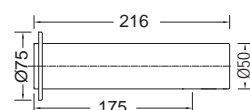

108105001

Χρώμιο 330,00€

Νιπτήρος τοίχου ηλεκτρονική, με ρύθμιση θερμοκρασίας

- Ανάμιξη (ζεστό / κρύο)
- 6V Alkaline (4X1,5V AA)
- Υπέρυθρος αισθητήρας IR
- Παροχή 5,7 lt/min
  Μέγιστη διάρκεια ροής νερού
  έως ~120 sec max