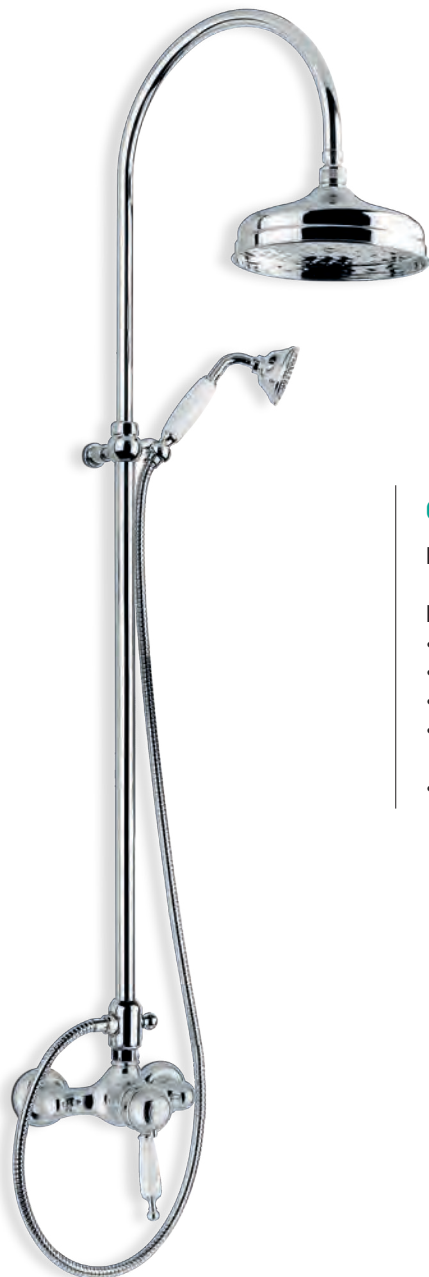

CD6336-100 Χρώμιο **790,00€**

Ντουζιέρα 2 εξόδων

Περιλαμβάνει:

- Μπαταρία
- Κολώνα
- Ανακλινόμενη κεφαλή ντους Ø20εκ.
- Τηλέφωνο με στήριγμα και άθραυστο σπιράλ 1,5 μ.
- Ρυθμιζόμενο ύψος 92-125 εκ.