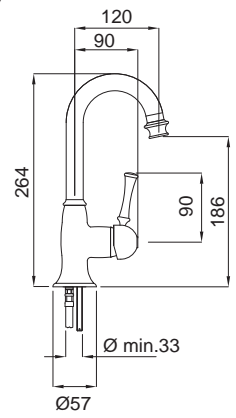

6400

6423

6472

6413

6430

CD6436

6419

6445