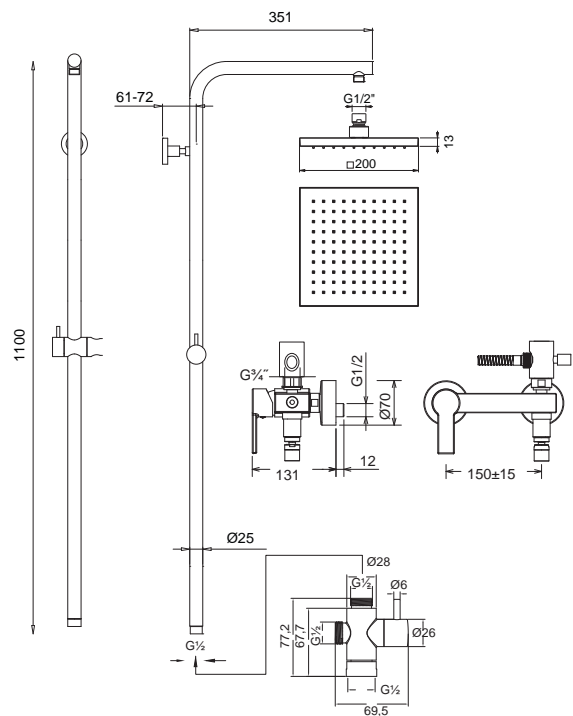

35019

35050R

35200

35666

35999

35037

35038