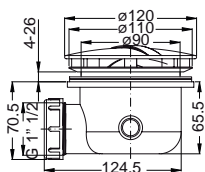

19254

19279

19325

19326

19642

19756

CIV19116

SK10

AL220

6590

048