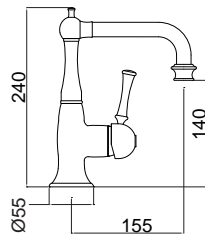

6400

6423

6472

6413

6430

CD6436

6419

6445