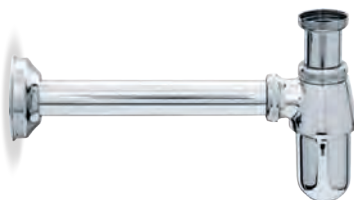

Βέργα ντους 60,5 εκ. με βάση τηλεφώνου
μεταβλητού ύψους

SK10-100 Χρώμιο **250,00€**

Εμφανής Retro βαλβίδα Clic-clac για
μπανιέρα ελεύθερης τοποθέτησης

AL220-100 Χρώμιο **25,00€**

Σιφών νιπτήρος RETRO

19279-100 Χρώμιο **79,00€**