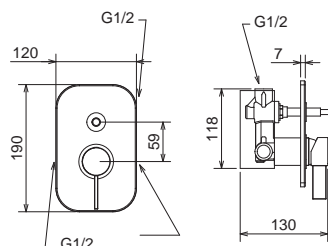

40001

40011

40019

40050

40050R

40060

40061

40151N

40200