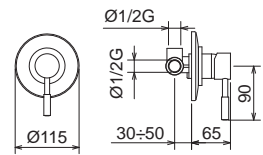

12050

12050R

12060

12870