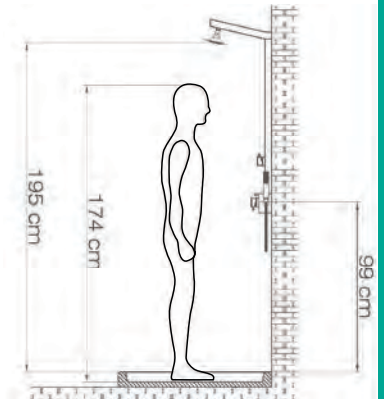

GEMMA PLUS 2 εξόδων

5 Χρόνια
Εγγύηση

GEMMA PLUS 2 εξόδων

GEMPL Χρώμιο 215,00€

Στήλη ντους θερμομικτική, από μασίφ αλουμίνιο.

Έξοδοι: Ντους κεφαλής - Τηλέφωνο.