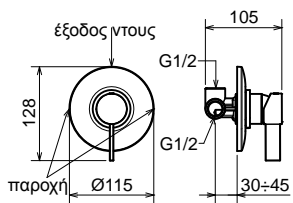

40001

40011

40019

40050

40050R

40060

40061

40151N

40200