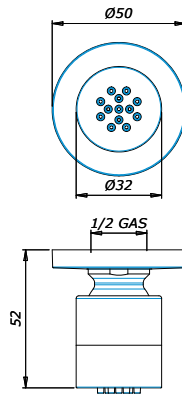

ΠΑΡΟΧΕΣ

C10131

C20141

R52000

R52001

900026