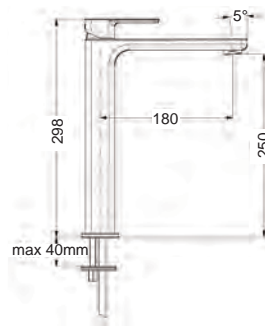

144309P

144310

144333

144360