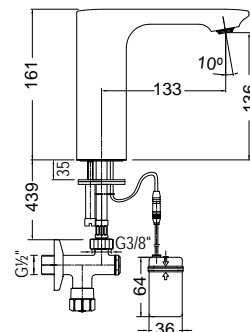

108108038 (μπαταρίας) Χρώμιο **295,00€**
108108043 (ρεύματος) Κ.Π. Χρώμιο **310,00€**
Νιπτήρος ηλεκτρονική, χωρίς Ανάμιξη (κρύο)

- Χωρίς Ανάμιξη (κρύο)
- 6V Alkaline (4X1,5V AA)
- 220V κωδ. **108108043**
  Κ.Π. /Κατόπιν παραγγελίας
- Υπέρυθρος αισθητήρας IR
- Παροχή 5 lt/min
  Μέγιστη διάρκεια ροής
  νερού έως ~120 sec max