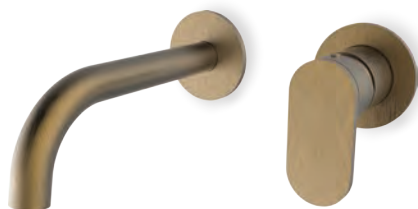

ΠΩΛΗΣΗ ΣΕ ΣΥΝΔΥΑΣΜΟ ΜΕ ΜΠΑΤΑΡΙΑ

16001356-201 Brushed Gold 55,00€

Βαλβίδα νιπτήρος clic - clac 1¼"

Bronze

(Antique brass)

500010-221

Antique Brass **220,00€**

Νιπτήρος με βαλβίδα clic-clac

500041-221

Antique Brass **260,00€**

Νιπτήρος υψηλή με βαλβίδα clic-clac

500045-221

Antique Brass **240,00€**

Νιπτήρος εντοιχισμού 2 οπών

16001356-221

Antique Brass **47,00€**