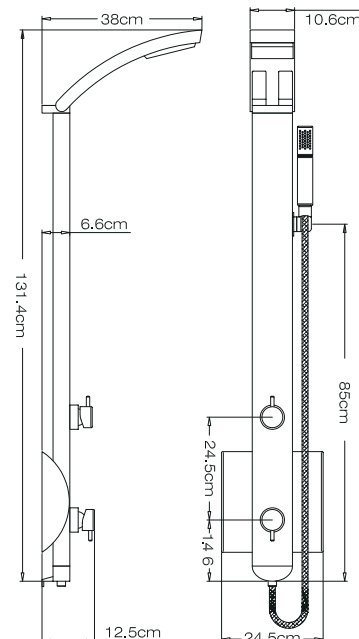

IDEA 2 εξόδων

Στήλη ντους θερμομικτική, από μασίφ αλουμίνιο.

Έξοδοι: Ντους κεφαλής - Τηλέφωνο.

IDEA-100 Σάτιν **190,00€**

100%
INOX

IDEA INOX MATT 2 εξόδων

IDEA-111

Inox ματ 240,00€