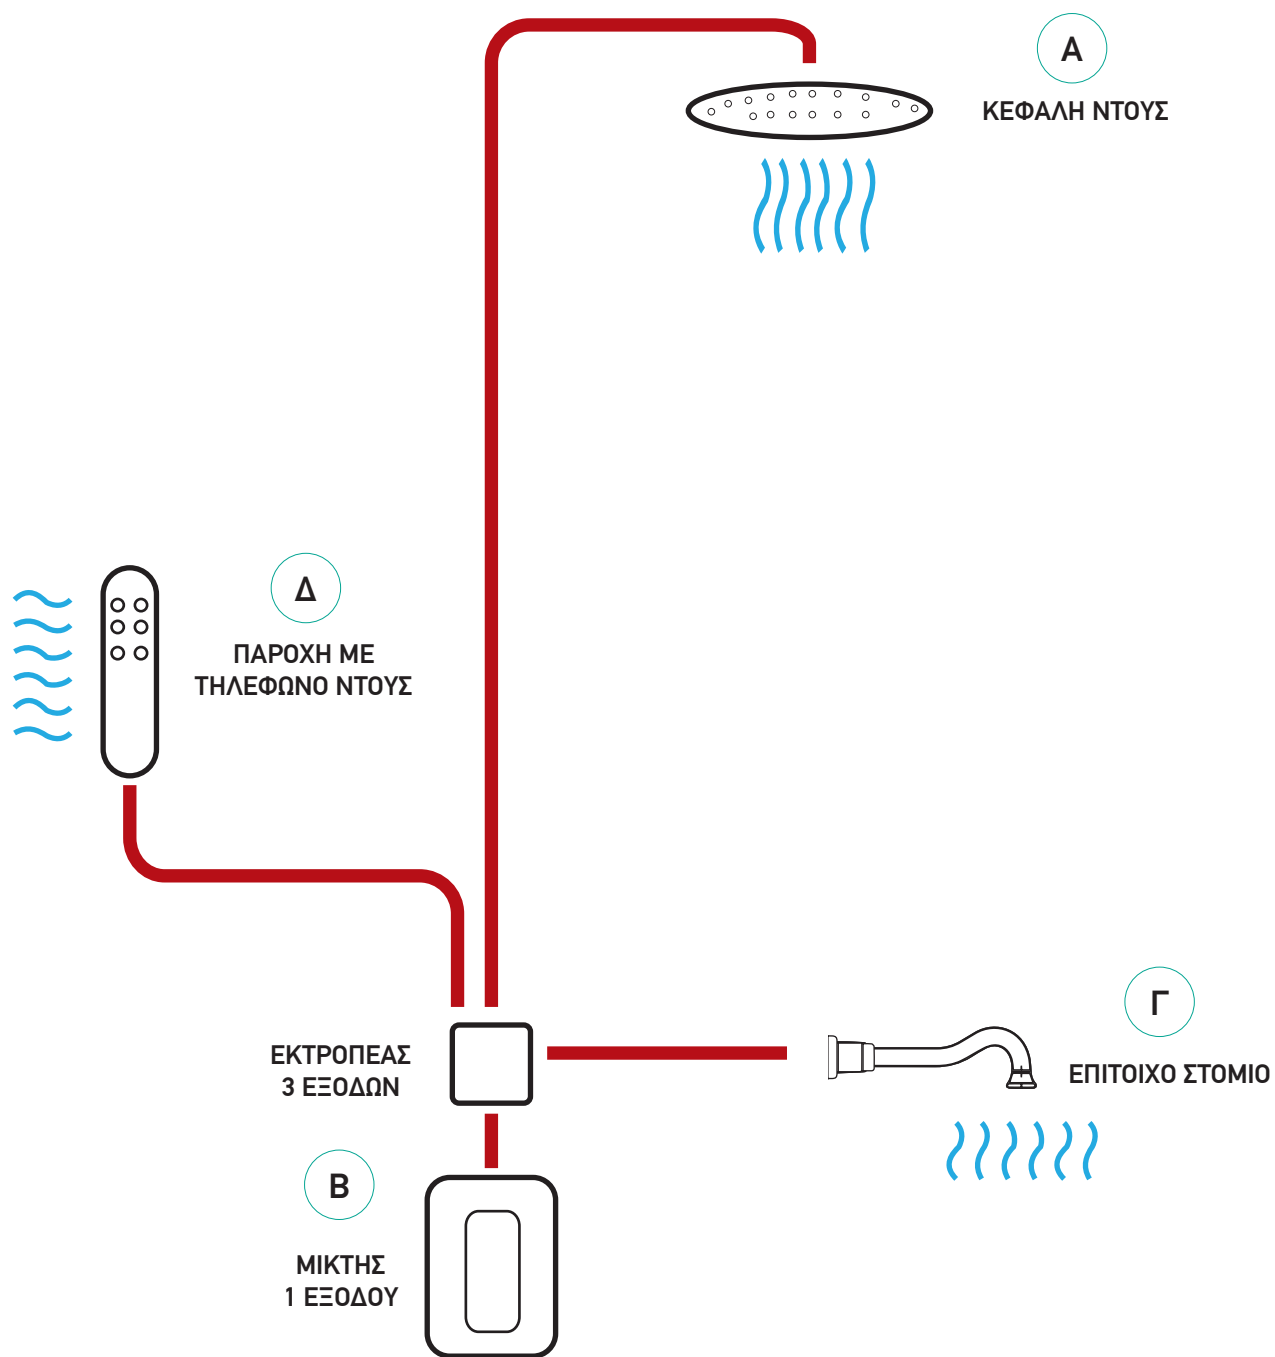

ΟΔΗΓΟΣ ΣΥΝΔΕΣΗΣ ΕΝΤΟΙΧΙΣΜΟΥ 3 εξόδων

ΠΡΟΤΕΙΝΟΜΕΝΟ ΥΨΟΣ ΕΓΚΑΤΑΣΤΑΣΗΣ

Ύψος από δάπεδο	Για ύψος ανθρώπου		
	160 εκ.	180 εκ.	200 εκ.
Α Κεφαλή ντους	210	220	240
Β Μίκτης	115	125	135
Γ Στόμιο	75	80	85
Δ Παροχή με τηλέφωνο ντους	115	125	135