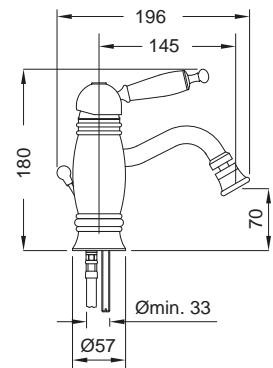

6319

6325

6330

6338

6345

19441