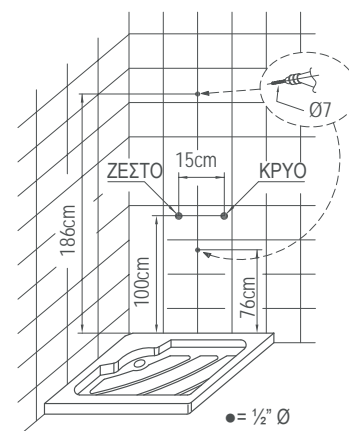

IDEA SPOUT 3 εξόδων

IDEAS-100 Σάτιν 225,00€

Στήλη ντους θερμομικτική, από μασίφ αλουμίνιο.

Έξοδοι: Ντους κεφαλής - Στόμιο πλύσης ποδιών - Τηλέφωνο.