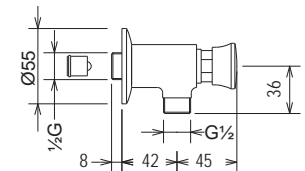

ΟΥΡΗΤΗΡΙΟΥ φλουσόμετρα χρονισμού

Χρόνια
Εγγύηση

- Standard χρόνος ροής 6 ± 2 sec
- Πίεση λειτουργίας min 0,5 atm - max 3 atm
- Συνιστάται η χρήση φίλτρου νερού στην παροχή

TB1

420/UR
Εξωτερικό φλουσόμετρο ουρητηρίου

R38 *
Ρυθμιστής ροής 8lt/min (προαιρετικά)

TB1
Σωληνάκι με ροζέτα για σύνδεση ουρητηρίου (προαιρετικά)

Χρώμιο **51,00€**

Χρώμιο **4,40€**

Χρώμιο **11,00€**

Πίεση	L/MIN
0,5 atm	7,9
1 atm	11,4
2 atm	16,2
3 atm	19,8

410/UR
Εντοιχιζόμενο φλουσόμετρο ουρητηρίου

Χρώμιο **65,00€**

Πίεση	L/MIN
0,5 atm	6,8
1 atm	9,5
2 atm	13,3
3 atm	16,2

* R38 Ρυθμιστής ροής

Με πίεση νερού 1 - 2,5 atm διατηρεί σταθερή ροή νερού 8lt/min.

Πίεση Εγκατάστασης	Έξοδος χωρίς R38	Έξοδος με R38
1 atm	14 L/MIN	} 8 L/MIN
1,5 atm	19 L/MIN	
2 atm	20 L/MIN	
2,5 atm	26 L/MIN