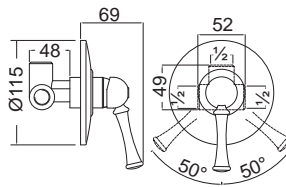

6400

6423

6472

6413

6430

CD6436

6419

6445