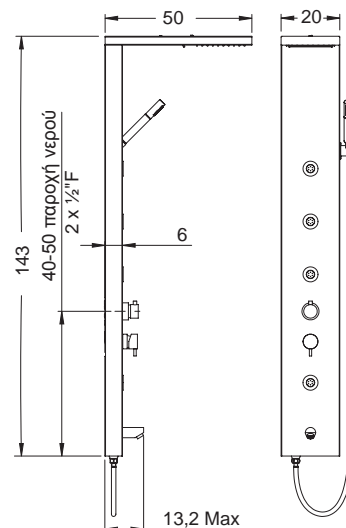

Έξοδοι: Ντους κεφαλής - 3 jet υδρομασάζ - Στόμιο πλύσης ποδιών - Τηλέφωνο.

LETE 4 εξόδων

Μαύρο ματ / Χρώμιο **430,00€**

Στήλη ντους - υδρομασάζ θερμομικτική, από μασίφ αλουμίνιο.

Έξοδοι: Ντους κεφαλής - 3 jet υδρομασάζ - Στόμιο πλύσης ποδιών - Τηλέφωνο.