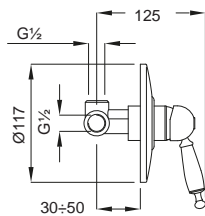

6319

6330

6338

6345

19441