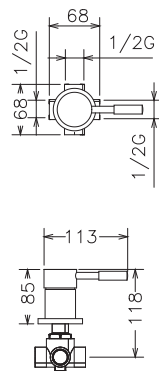

12065

12066

12581

12208

12151N

12507

12061

12211

12601