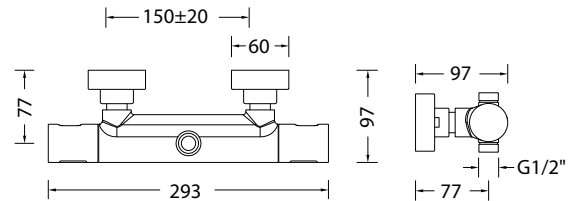

THERMO ROUND 2 εξόδων