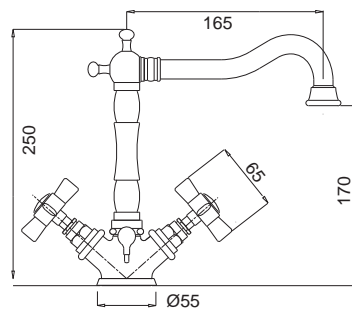

800

812

834

844

869

CD801