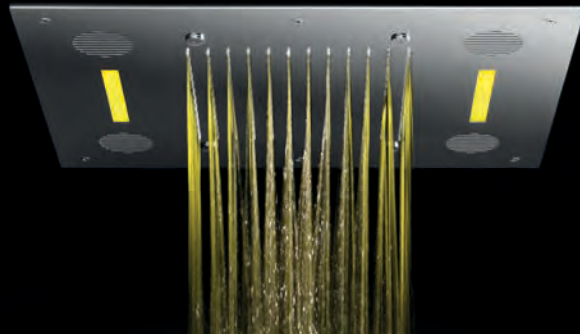

ΚΡΥΟ

ΖΕΣΤΟ

ΥΔΡΟΝΕΦΩΣΗ

TEMPTATION SOUND & COLOUR 63 x 48 εκ.

E044211-100

Χρώμιο 3.850,00€

Κεφαλή εντοιχισμού 2 ραών με χρωματοθεραπεία από ανοξείδωτο ασάλι.

- Συμπεριλαμβάνει τηλεχειριστήριο
- Λειτουργία βροχής
- Λειτουργία υδρονέφωσης
- Ενσωματωμένο ηχοσύστημα με σύνδεση bluetooth