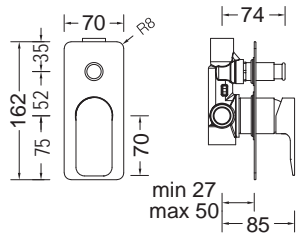

148030SL

148055SL

148210

148309

148309P

148309PP

148359

712065

712066

148950

R4758