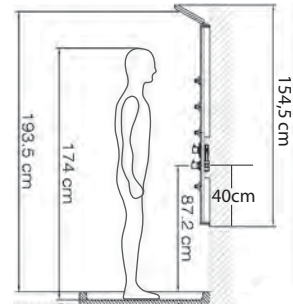

PRISMA 140 3 εξόδων με χρωματοθεραπεία

5 Χρόνια
Εγγύηση

χρωματοθεραπεία 3 χρωμάτων