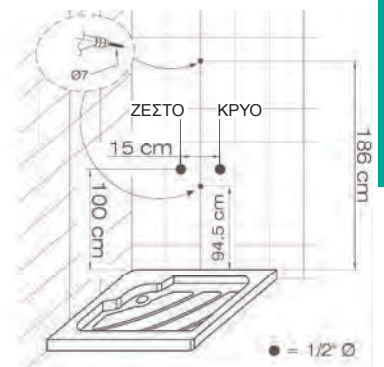

GEMMA PLUS 2 εξόδων

5 Χρόνια
Εγγύηση

GEMMA PLUS 2 εξόδων

GEMPL Χρώμιο 215,00€

Στήλη ντους θερμομικτική, από μασίφ αλουμίνιο.

Έξοδοι: Ντους κεφαλής - Τηλέφωνο.