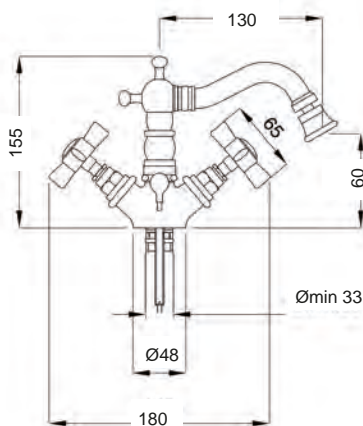

800

812

834

844

869

CD801