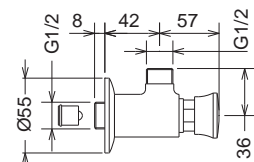

Πίεση	L/MIN
0,5 atm	7,9
1 atm	11,4
2 atm	16,2
3 atm	19,8