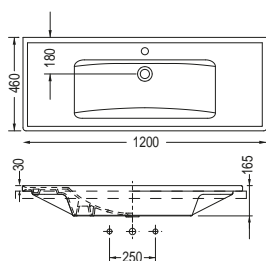

Βάθος γούρνας: 14εκ.
1 οπή

SLIM 120 x 46 εκ.

Πρόσθετο σύσφιξης βαλβίδας

3039

230,00€

SPAC/L2

14,00€

ΕΠΙΚΑΘΗΜΕΝΟΣ
ΕΠΙΠΛΟΥ