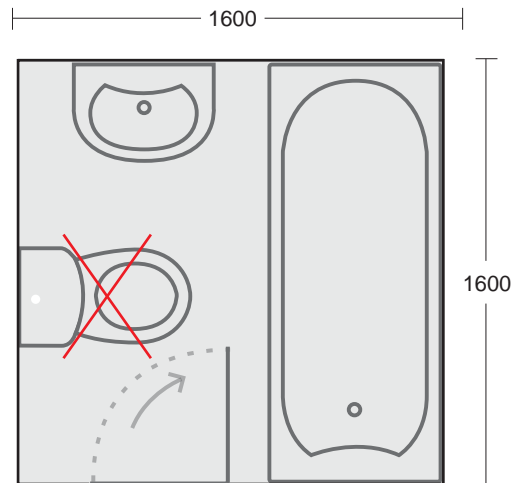

Η λεκάνη Friendly τοποθετείται και σε επίπεδο τοίχο (ΟΧΙ απαραίτητα σε γωνία) επιτρέποντας εύκολη πρόσβαση σε στενούς χώρους (π.χ. άνοιγμα πόρτας)