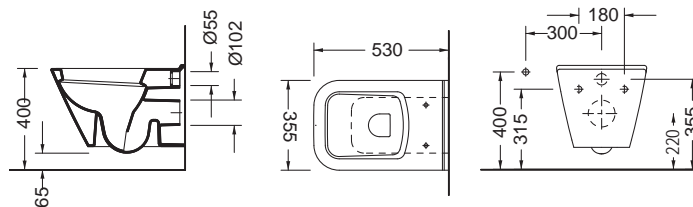

DG1000SC

DIAGONAL Κρεμαστή / 53 εκ.

ΛΕΚΑΝΗ με κάλυμμα βακελίτη αποσπώμενο

| | | |
|-------------------------------|----------|----------------|
| Απλό | DG1000 | 200,00€ |
| Soft close | DG1000C | 215,00€ |
| SLIM soft close | DG1000SC | 235,00€ |
| ΒΑΣΗ για κρεμαστά (μεταλλική) | FSOSP | 50,00€ |