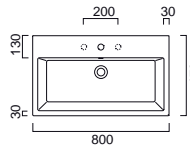

9485 **220,00€**

ΚΡΕΜΑΣΤΟΣ

ΕΠΙΤΡΑΠΕΖΙΟΣ

Βάθος γούρνas: 15εκ.
1 οπή και 2 προχαραγμένες

ΚΥΒΕ 80 x 47 εκ.

8922 **335,00€**

ΚΡΕΜΑΣΤΟΣ

ΕΠΙΤΡΑΠΕΖΙΟΣ