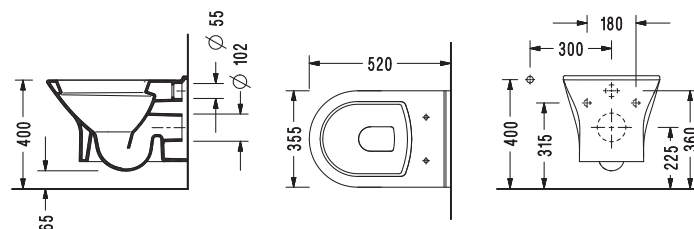

NITA Round Κρεμαστή / 52 εκ.

ΛΕΚΑΝΗ με κάλυμμα βακελίτη

| | | |
|-------------------------------|----------|----------------|
| Απλό | NT2300 | 180,00€ |
| Soft close αποσπώμενο | NT2300C | 210,00€ |
| SLIM soft close αποσπώμενο | NT2300SC | 230,00€ |
| ΒΑΣΗ για κρεμαστά (μεταλλική) | FSOSP | 50,00€ |