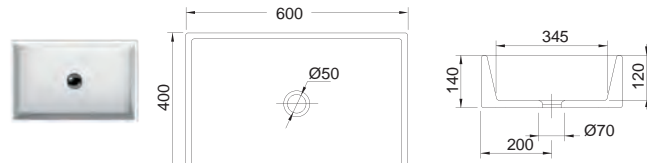

ΕΠΙΤΡΑΠΕΖΙΟΙ

SCARABEO

SCARABEO

TEOREMA 80 80 x 40 εκ. 5102 **270,00€**
Πρόσθετο σύσφιξης βαλβίδας SPAC/S3 **14,00€**

ΕΠΙΤΡΑΠΕΖΙΟΣ

Χωρίς υπερχειλίση
Βάθος γούρνας: 12εκ.

TEOREMA 60 60 x 40 εκ. 5101 **245,00€**
Πρόσθετο σύσφιξης βαλβίδας SPAC/S3 **14,00€**

ΕΠΙΤΡΑΠΕΖΙΟΣ

Χωρίς υπερχειλίση
Βάθος γούρνας: 12εκ.

GSI

SCARABEO

KUBE 60 x 38 εκ. 8983 **245,00€**
KUBE 50 x 38 εκ. 8982 **225,00€**
Πρόσθετο σύσφιξης βαλβίδας SPAC/L2 **14,00€**

ΕΠΙΤΡΑΠΕΖΙΟΣ

Χωρίς υπερχειλίση
Βάθος γούρνας: 11εκ.

TEOREMA 40 39 x 39 εκ. 8031/40 **190,00€**
Πρόσθετο σύσφιξης βαλβίδας SPAC/S3 **14,00€**

ΕΠΙΤΡΑΠΕΖΙΟΣ

Χωρίς υπερχειλίση
Βάθος γούρνας: 9,5εκ.