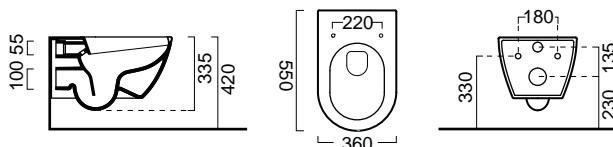

ΛΕΚΑΝΗ με κάλυμμα USPA
(**Uspa** βλ. σελ. 182)

88156035RU 1.300,00€

ΜΠΙΝΤΕ κρεμαστό / 55 εκ.

8865 345,00€

ΒΑΣΗ για κρεμαστά (μεταλλική)

FSOSP 50,00€

PURA Swirl® Κρεμαστή / 50 εκ.

ΛΕΚΑΝΗ με κάλυμμα βακελίτη αποσπώμενο