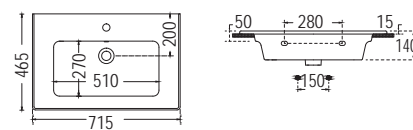

ΕΠΙΚΑΘΗΜΕΝΟΣ
ΕΠΙΠΛΟΥ

Βάθος γούρνας: 14εκ.
1 οπή