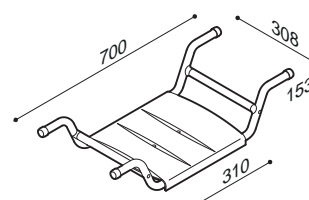

Κάθισμα μπανιέρας αφαιρούμενο

70 x 30,8 x 15,3 εκ.

4FA-UIS-01 **198,00€**