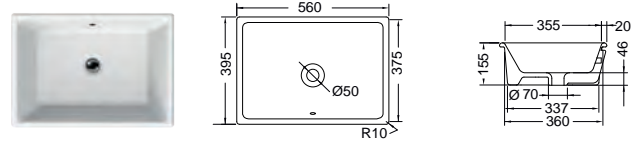

8933 **225,00€**

Βάθος γούρνας: 10,5εκ.
1 προχαραγμένη οπή

SCARABEO

GAIA 50 56 x 39,5 εκ.

8032 **180,00€**

Βάθος γούρνας: 11εκ.
Τοποθετείται σε πάγκο max 2 εκ. πάχος

SEREL

60 x 42 εκ.