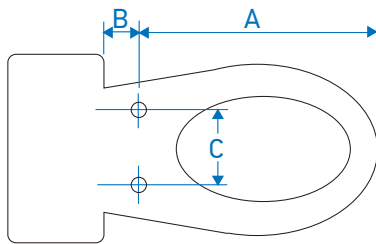

πως να μετρήσετε την λεκάνη της τουαλέτας

Οδηγός Επιλογής

ΒΗΜΑ 1

επιλέξτε το μοντέλο της αρεσκείας σας:

ΒΗΜΑ 2

μετρήστε τις διαστάσεις της λεκάνης σας όπως φαίνεται στο διάγραμμα.

ΒΗΜΑ 3

ελέγξτε όλες τις μετρήσεις πριν από την παραγγελία, ώστε να είναι σύμφωνες με τον παρακάτω πίνακα και επιλέξτε το κατάλληλο σχήμα για την λεκάνη σας.