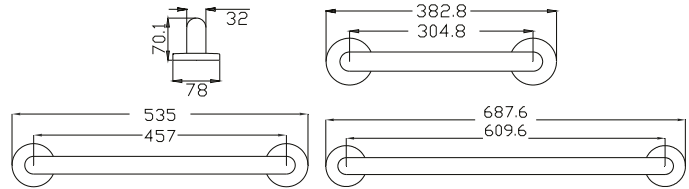

3η Ηλικία

Αναπηρικά

Παιδικά

Δημόσιας Χρήσης

Λαβή τοίχου (1) INOX

38 εκ.	G55-JAS-01	38,00€
54 εκ.	G55-JAS-03	44,00€
69 εκ.	G55-JAS-04	51,00€