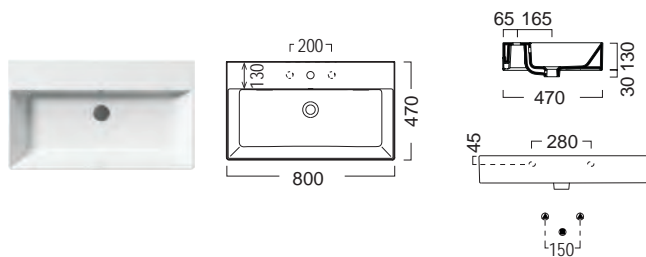

ΚΡΕΜΑΣΤΟΣ ΕΝΘΕΤΟΣ ΕΠΙΚΑΘΗΜΕΝΟΣ ΕΠΙΠΛΟΥ

Βάθος γούρνας: 13εκ.
1 οπή

CITY 50 x 40 εκ. **MCITY83 90,00€**

ΚΡΕΜΑΣΤΟΣ ΕΝΘΕΤΟΣ ΕΠΙΚΑΘΗΜΕΝΟΣ ΕΠΙΠΛΟΥ

Βάθος γούρνας: 13εκ.
1 οπή

ΚΥΒΕ-Χ 80 x 47 εκ.

9422 **395,00€**

ΚΡΕΜΑΣΤΟΣ