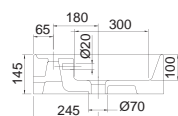

Πετσετοκρεμάστρα

ΡΑΚQ45 **118,00€**

ΚΡΕΜΑΣΤΟΣ

ΕΠΙΤΡΑΠΕΖΙΟΣ

Βάθος γούρνας: 13εκ.
1 οπή και 2 προχαραγμένες

TEOREMA /R 46 x 46 εκ.

5104 210,00€

ΚΡΕΜΑΣΤΟΣ