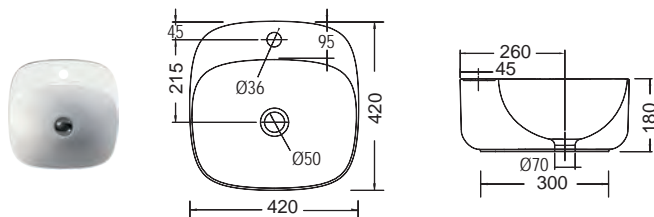

MOON 42R 42 x 42 εκ.

Πρόσθετο σύσφιξης βαλβίδας

5504

245,00€

SPAC/L2

14,00€

ΕΠΙΤΡΑΠΕΖΙΟΣ

Χωρίς υπερχειλίση
Βάθος γούρνας: 15εκ.
1 οπή