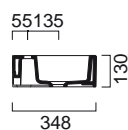

ΚΥΒΕ 80 x 47 εκ.

8922 **335,00€**

ΚΡΕΜΑΣΤΟΣ

ΕΠΙΤΡΑΠΕΖΙΟΣ

Βάθος γούρνας: 11εκ.
1 οπή και 2 προχαραγμένες

ΚΥΒΕ 60 x 47 εκ.

8931 **225,00€**

ΚΡΕΜΑΣΤΟΣ

ΕΠΙΤΡΑΠΕΖΙΟΣ

Βάθος γούρνας: 13εκ.
1 οπή και 2 προχαραγμένες

ΚΥΒΕ 45x 35 εκ.

8985 **190,00€**

Πετσετοκρεμάστρα

ΡΑΚQ45 **118,00€**

ΚΡΕΜΑΣΤΟΣ

ΕΠΙΤΡΑΠΕΖΙΟΣ

Βάθος γούρνας: 13εκ.
1 οπή και 2 προχαραγμένες