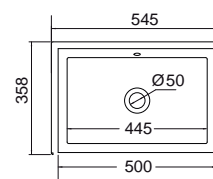

TECH

54,5 x 35,8 εκ.

Εξωτερική διάσταση

48,5 x 31 εκ.

Εσωτερική διάσταση

8037

160,00€

ΥΠΟΚΑΘΗΜΕΝΟΣ