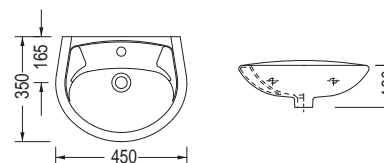

57 x 32 εκ.

6741 ΔΕΞΙΟΣ 69,00€
6742 ΑΡΙΣΤΕΡΟΣ 69,00€

ΚΡΕΜΑΣΤΟΣ

Βάθος γούρνας: 11,5εκ.
1 οπή

45 x 35 εκ.

2741 40,00€

ΚΡΕΜΑΣΤΟΣ

Βάθος γούρνας: 10,5εκ.
1 οπή