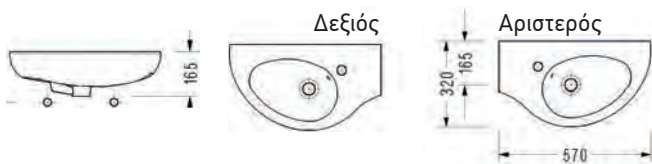

ΚΡΕΜΑΣΤΟΣ

Βάθος γούρνας: 11,5εκ.
1 οπή