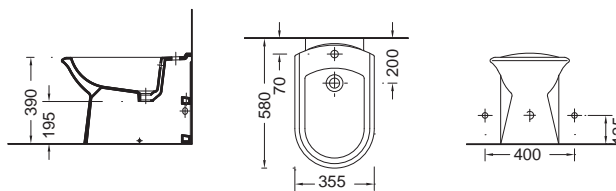

ORKIDE Μπιντέ / 58 εκ.

Μπιντέ	6803	130,00€

Ανταλλακτικά

- Μηχ/σμός Wierquin 3/6 L (50174): 22,00 €
- Κάλυμμα βακελίτη απλό (6001): 40,00 €
- Κάλυμμα βακελίτη soft close (6001C): 70,00 €