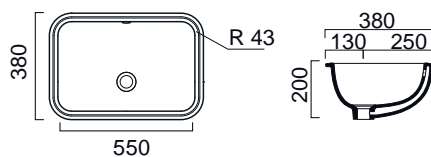

55 x 38 εκ.

Εξωτερική διάσταση

47,5 x 30,5 εκ.

Εσωτερική διάσταση

7243

235,00€

ΥΠΟΚΑΘΗΜΕΝΟΣ

Βάθος γούρνας: 15,5εκ.
Κοπή πάγκου: χρησιμοποιήστε το νιπτήρα