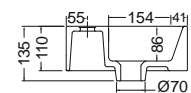

ΚΡΕΜΑΣΤΟΣ

ΕΠΙΤΡΑΠΕΖΙΟΣ

Χωρίς υπερχειλιση
Βάθος γούρνας: 8,6εκ.
1 οπή
Χωρίς σμάλτο η πίσω όψη