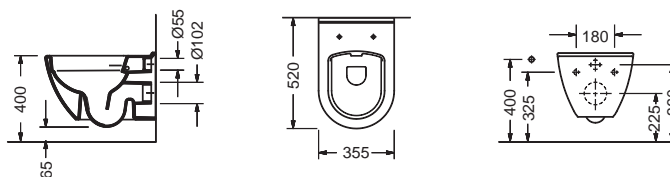

ΛΕΚΑΝΗ RIMLESS

Λεία εσωτερική επιφάνεια που εξασφαλίζει αποτελεσματική έκπλυση, υγιεινό περιβάλλον και εύκολο καθαρισμό.