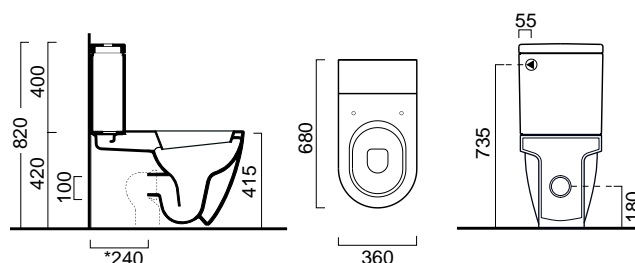

ΛΕΚΑΝΗ πίσω/κατωστόμια κομπλέ (καζανάκι - μηχανισμός 3/6lt)
με κάλυμμα βακελίτη αποσπώμενο

Soft close	881700C	660,00€
Slim Soft Close	881700SC	730,00€

ΛΕΚΑΝΗ κομπλέ με κάλυμμα USPA
(**Uspa** βλ. σελ. 182)

ΠΡΟΕΚΤΑΣΗ για Κατωστόμια MCURVA **12,00€**

ΜΠΙΝΤΕ / 55 εκ. 8862 **345,00€**