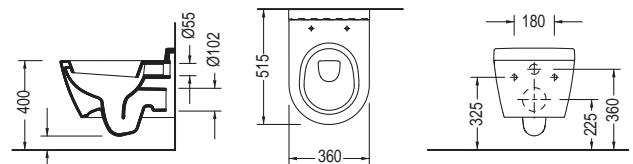

Ανταλλακτικά

- Κάλυμμα βακελίτη απλό (6001): 40,00 €
- Κάλυμμα βακελίτη soft close (6001C): 70,00 €
- Κάλυμμα βακελίτη slim soft close (6001SC): 90,00 €