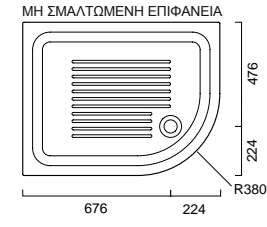

| | | |
|--------------------------------|------|----------------|
| 80 x 80 x 11 εκ. (βαλβίδα Ø60) | 4480 | 160,00€ |
| 90 x 90 x 12 εκ. (βαλβίδα Ø60) | 4490 | 200,00€ |

| | | |
|--------------------------------------|------|----------------|
| 90 x 70 x 10 εκ. (βαλβίδα Ø60 - R38) | | |
| Αριστερή | 4595 | 280,00€ |
| Δεξιά | 4596 | 280,00€ |