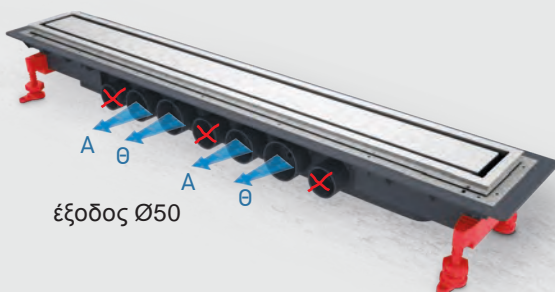

Veniso Expert

βάθος

8,9 εκ.

έξοδος Ø50

Υψηλών απαιτήσεων

70 εκ.

80 εκ.

90 εκ.

110 εκ.