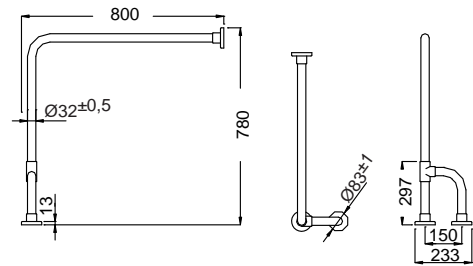

Μπάρα τοίχου - δαπέδου σταθερή L/R Paint

Προβολή 80 εκ. - Ύψος 78 εκ.	G06-JCS-39	197,00€