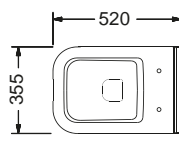

Ανταλλακτικά

- Κάλυμμα βακελίτη απλό (ZT00): **60,00 €**
- Κάλυμμα βακελίτη soft close (ZT00C): **75,00 €**
- Κάλυμμα βακελίτη slim soft close (ZT00SC): **95,00 €**

Αξεσουάρ Προστατευτικό κατά του θορύβου για κρεμαστές λεκάνες και μπιντέ (MPR): **15,00 €**