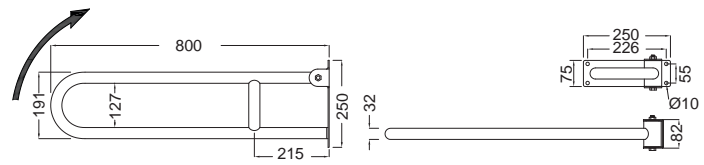

Μπάρα τοίχου ανακλινόμενη (2) INOX

80 εκ.	G55-JCS-14	210,00€