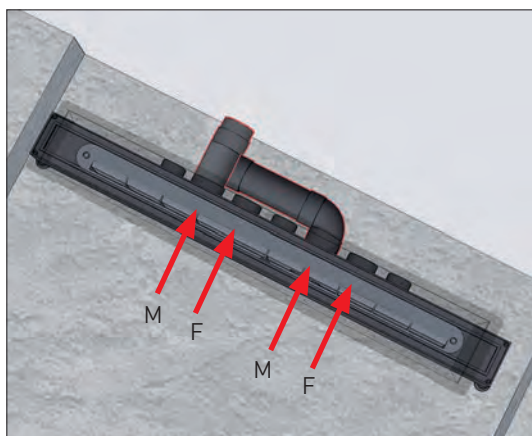

Πολλαπλών εξόδων Ø50

Ταχύτερη εκκένωση με πολλαπλή σύνδεση εξόδων του νερού (2 αρσενικές + 2 θηλυκές, Ø50).