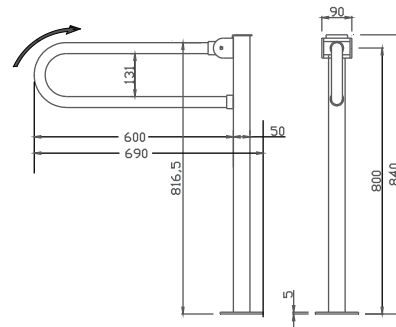

Μπάρα δαπέδου ανακλινόμενη Paint

Προβολή 60 εκ. - Ύψος 84 εκ.

G06-JCS-52 **348,00€**