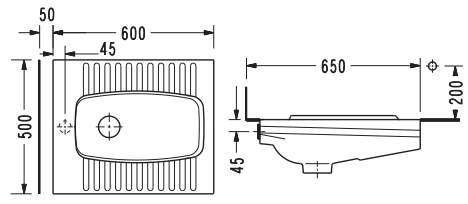

WC τούρκικου τύπου / 60 εκ.

Παροχή πίσω	0417	68,00€