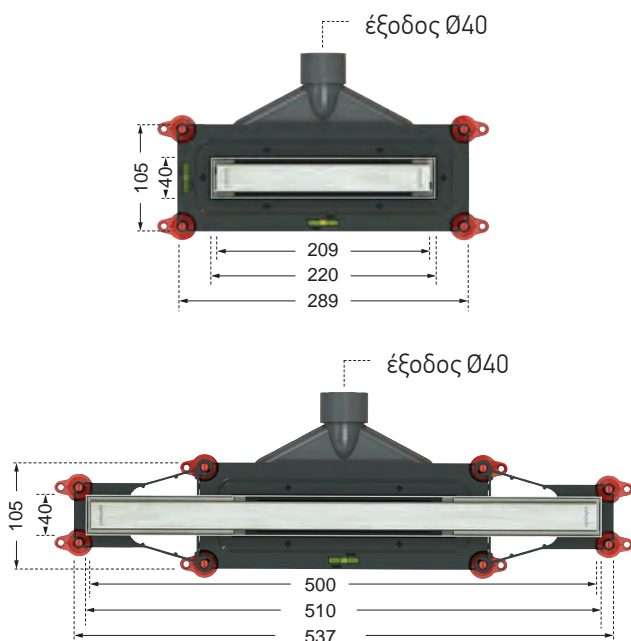

SO LOW

21 εκ.	SL210	Inox	130,00€
50 εκ.	SL500	Inox	215,00€

Κανάλι ντους INOX AISI 304

- βάθος 3,9 εκ.
- απορροή 40 L/min
- σχάρα ΜΗ-ΑΝΤΙΣΤΡΕΦΟΜΕΝΗ, INOX AISI 304
- κατάλληλο για πλακάκια δαπέδου πάχους 6-14mm