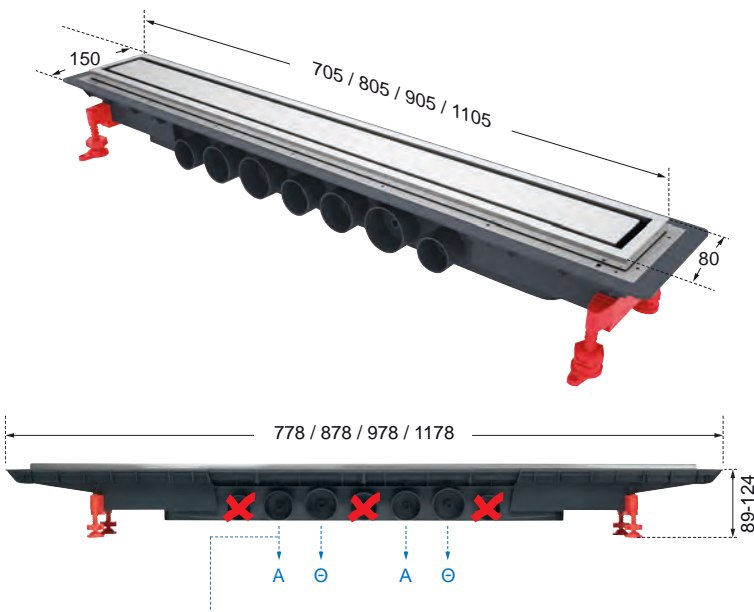

Σχάρα αντιστρεφόμενη

Δυνατότητα αντιστροφής της σχάρας για επένδυση με πλακάκια πάχους 8-16mm.

100% Inox

Υψηλής ποιότητας Inox AISI 304.
• Σώμα & σχάρα: Inox AISI 304
• Σιφών: ABS

Inox

Πλακάκι

δυνατότητα σύνδεσης πολλαπλών εξόδων Ø50 (2 αρσενικές "Α" + 2 θηλυκές "Θ")