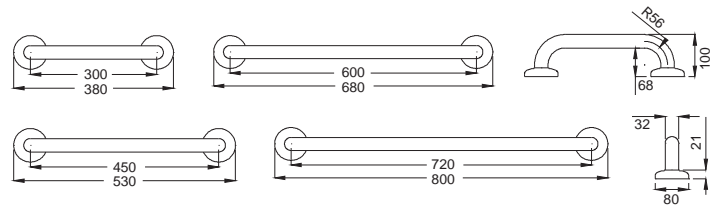

Λαβή τοίχου κάθετη (4) INOX

| | | |
|---------|------------|---------|
| 140 εκ. | G55-JAS-11 | 106,00€ |
|---------|------------|---------|

Λαβή τοίχου Paint

| | | |
|--------|------------|--------|
| 38 εκ. | G06-JAS-02 | 40,00€ |
| 53 εκ. | G06-JAS-03 | 51,00€ |
| 68 εκ. | G06-JAS-05 | 55,00€ |
| 80 εκ. | G06-JAS-14 | 64,00€ |