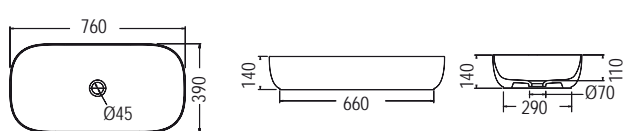

ΕΠΙΤΡΑΠΕΖΙΟΙ

SCARABEO

GLAM /R 76 x 38 εκ. 1801 **295,00€**
Πρόσθετο σύσφιξης βαλβίδας SPAC/L2 **14,00€**

ΕΠΙΤΡΑΠΕΖΙΟΣ

Χωρίς υπερκείλιση
Βάθος γούρνας: 11εκ.
1 οπή

SCARABEO

GLAM 76 x 39 εκ. 1803 **295,00€**
Πρόσθετο σύσφιξης βαλβίδας SPAC/L2 **14,00€**

ΕΠΙΤΡΑΠΕΖΙΟΣ

Χωρίς υπερκείλιση
Βάθος γούρνας: 11εκ.

SCARABEO

GLAM /R 56 x 38 εκ. 1802 **250,00€**
Πρόσθετο σύσφιξης βαλβίδας SPAC/L2 **14,00€**

ΕΠΙΤΡΑΠΕΖΙΟΣ

Χωρίς υπερκείλιση
Βάθος γούρνας: 11εκ. 1 οπή

SCARABEO

GLAM 56 x 39 εκ. 1804 **250,00€**

ΕΠΙΤΡΑΠΕΖΙΟΣ

Χωρίς υπερκείλιση
Βάθος γούρνας: 11εκ.