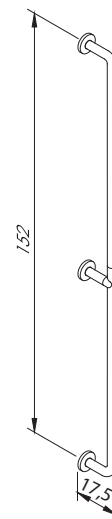

Λαβή τοίχου κάθετη Paint

160 εκ.	G06-JAS-10	128,00€