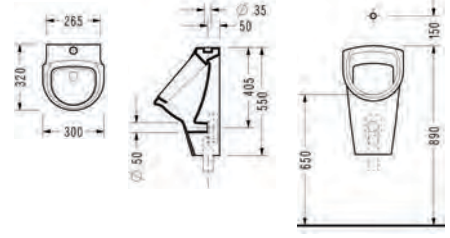

SEREL®

- ✦ Hygiene Plus
- ✦ Clean Plus

6809A

Ουρητήριο / 32 εκ.

| | | |
|------------------|-------|---------------|
| Παροχή επάνω | 6809U | 85,00€ |
| Σιφών ουρητηρίου | | 12,00€ |

Ουρητήριο / 32 εκ.

| | | |
|------------------|-------|---------------|
| Παροχή πίσω | 6809A | 85,00€ |
| Σιφών ουρητηρίου | | 12,00€ |