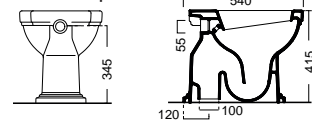

ΜΠΙΝΤΕ / 54 εκ. 8762 **305,00€**

871100MC

πισωστόμια

κατωστόμια

CLASSIC HIGH LEVEL Υ.Π. / 62-68 εκ.

Λεκάνη πισωστόμια κομπλέ (καζανάκι υψηλής κατεβασιάς -μηχ/σμός) με κάλυμμα

| | | |
|--------------------------------------|-----------|-----------|
| Λευκό βακελίτη soft close αποσπώμενο | 871100HC | 1.030,00€ |
| Μαύρο βακελίτη soft close αποσπώμενο | 871100HNC | 1.055,00€ |
| Ξύλινο μασίφ Β.Τ. | 871100HW | 1.015,00€ |