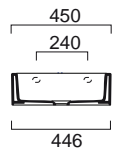

ΚΥΒΕ 80 x 47 εκ.

8922 **335,00€**

ΚΡΕΜΑΣΤΟΣ

ΕΠΙΤΡΑΠΕΖΙΟΣ

Βάθος γούρνας: 11εκ.
1 οπή και 2 προχαραγμένες

ΚΥΒΕ 60 x 47 εκ.

8931 **225,00€**

ΚΡΕΜΑΣΤΟΣ

ΕΠΙΤΡΑΠΕΖΙΟΣ

Βάθος γούρνας: 13εκ.
1 οπή και 2 προχαραγμένες

ΚΥΒΕ 45x 35 εκ.

8985 **190,00€**

Πετσετοκρεμάστρα

ΡΑΚQ45 **118,00€**

ΚΡΕΜΑΣΤΟΣ

ΕΠΙΤΡΑΠΕΖΙΟΣ

Βάθος γούρνας: 13εκ.
1 οπή και 2 προχαραγμένες