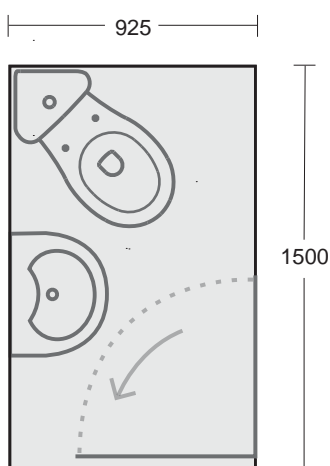

Η λεκάνη Friendly τοποθετείται και σε επίπεδο τοίχο (ΟΧΙ απαραίτητα σε γωνία) επιτρέποντας εύκολη πρόσβαση σε στενούς χώρους (π.χ. άνοιγμα πόρτας)