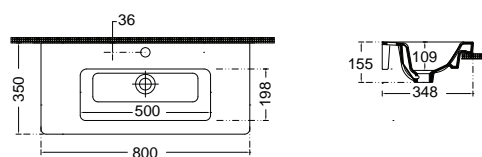

ΚΡΕΜΑΣΤΟΣ
ΕΝΘΕΤΟΣ
ΕΠΙΚΑΘΗΜΕΝΟΣ ΕΠΙΠΛΟΥ

Βάθος γούρνας: 10,9εκ.
1 οπή