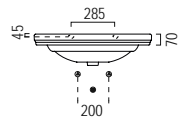

Βάθος γούρνας: 14,5εκ.
1 οπή
+ 2 προχαραγμένες