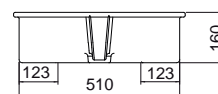

TECH

54,5 x 35,8 εκ.

Εξωτερική διάσταση

48,5 x 31 εκ.

Εσωτερική διάσταση

8037

160,00€

ΥΠΟΚΑΘΗΜΕΝΟΣ