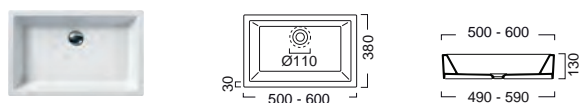

ΕΠΙΤΡΑΠΕΖΙΟΣ

Χωρίς υπερχειλίση
 Βάθος γούρνας: 12εκ.

GSI

SCARABEO

KUBE 60 x 38 εκ. 8983 **245,00€**
KUBE 50 x 38 εκ. 8982 **225,00€**
 Πρόσθετο σύσφιξης βαλβίδας SPAC/L2 **14,00€**

ΕΠΙΤΡΑΠΕΖΙΟΣ

Χωρίς υπερχειλίση
 Βάθος γούρνας: 11εκ.