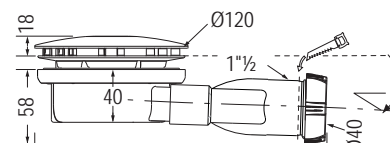

ΑΠΟΚΛΕΙΣΤΙΚΟΤΗΤΑ *wirquin*

- ☒ Χωρίς κατακράτηση νερού
- ☒ Ελάχιστο σκάψιμο 4 εκ.
- ☒ Αντεπίστροφη κοάνη σιλικόνης

με αποσπώμενο κάλυμμα
για καθαρισμό