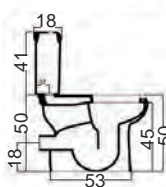

ΛΕΚΑΝΗ ΠΙΣΩΣΤΟΜΙΑ με εμπρόσθιο άνοιγμα, κομπλέ (καζανάκι - μηχανισμός 3/6lt - πολυεστερικό κάθισμα και κάλυμμα)

B40-CDO-0403 **545,00€**

Η ίδια ΚΑΤΩΣΤΟΜΙΑ

B40-CDO-0303 **545,00€**

Κάθισμα με κάλυμμα

Ανταλλακτικά