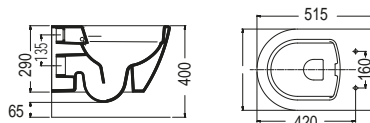

Διαθέσιμη 02/2020

SAPPHIRE Rimless Κρεμαστή / 52 εκ.

ΛΕΚΑΝΗ Rimless κομπλέ με κάλυμμα βακελίτη

Απλό	SP2600	230,00€
Soft Close αποσπώμενο	SP2600C	260,00€
Slim Soft Close αποσπώμενο	SP2600SC	280,00€
ΒΑΣΗ για κρεμαστά (μεταλλική)	FSOSP	50,00€

Λεία εσωτερική επιφάνεια που εξασφαλίζει αποτελεσματική έκπλυση, υγιεινό περιβάλλον και εύκολο καθαρισμό.

SAPPHIRE Κρεμαστή / 52 εκ.

ΛΕΚΑΝΗ με κάλυμμα βακελίτη

Απλό	SP1000	200,00€
Soft Close αποσπώμενο	SP1000C	230,00€
Slim Soft Close αποσπώμενο	SP1000SC	250,00€
ΒΑΣΗ για κρεμαστά (μεταλλική)	FSOSP	50,00€