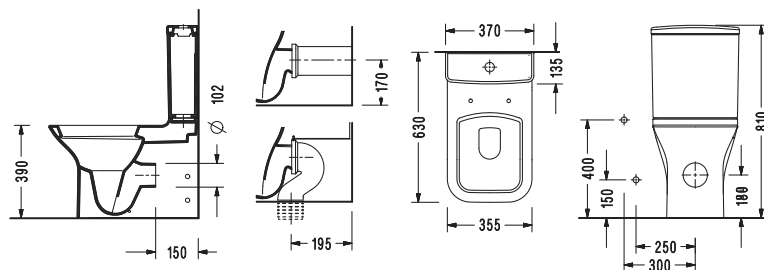

Ανταλλακτικά

- Μηχ/σμός Wirquin 3/6 L (50174): **22,00 €**
- Κάλυμμα βακελίτη απλό (ZT00): **60,00 €**
- Κάλυμμα βακελίτη soft close (ZT00C): **75,00 €**
- Κάλυμμα βακελίτη slim soft close (ZT00SC): **95,00 €**