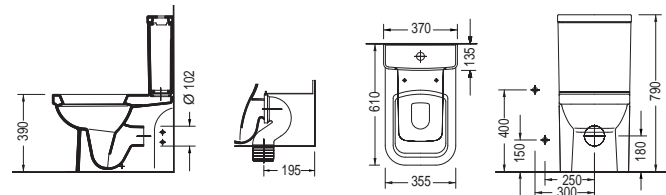

Ανταλλακτικά

- Μηχ/σμός Wirquin 3/6 L (50174): **22,00 €**
- Κάλυμμα βακελίτη απλό (ZT00): **60,00 €**
- Κάλυμμα βακελίτη soft close (ZT00C): **75,00 €**