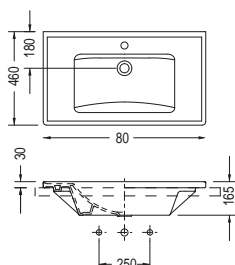

ΕΠΙΚΑΘΗΜΕΝΟΣ
ΕΠΙΠΛΟΥ

Χωρίς υπερκείμεση
Βάθος γούρνας: 14εκ.
1 οπή

SLIM 80 x 46 εκ.

Πρόσθετο σύσφιξης βαλβίδας

3035

120,00€

SPAC/L2

14,00€