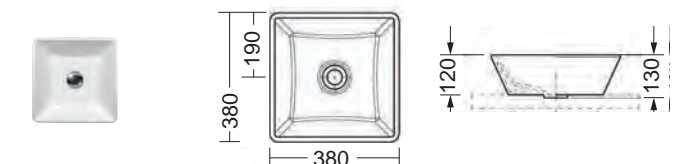

ΕΠΙΤΡΑΠΕΖΙΟΣ

Χωρίς υπερχειλίστ Βάθος γούρνας:
12εκ.