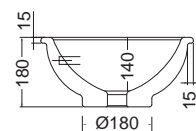

LUNA Ø40 εκ.

8003 145,00€

ΕΠΙΤΡΑΠΕΖΙΟΣ

Χωρίς υπερχειλίση
Βάθος γούρνας: 11,5εκ.
1 οπή

SCARABEO

IN-OUT Ø39,5 εκ.

8021 150,00€

ΕΠΙΤΡΑΠΕΖΙΟΣ