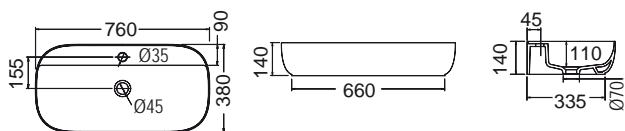

SPAC/L2

14,00€

ΕΠΙΤΡΑΠΕΖΙΟΣ

Χωρίς υπερκείλιση
Βάθος γούρνας: 13εκ.

ΕΠΙΤΡΑΠΕΖΙΟΙ

SCARABEO

GLAM /R 76 x 38 εκ.  1801 **295,00€**
 Πρόσθετο σύσφιξης βαλβίδας SPAC/L2 **14,00€**

ΕΠΙΤΡΑΠΕΖΙΟΣ