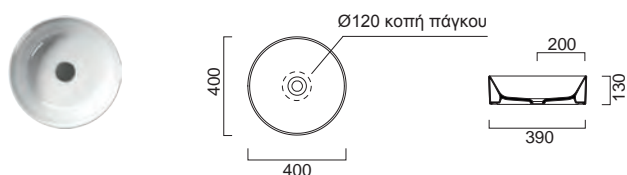

SCARABEO

MIZU Ø45 εκ. 9005 **230,00€**
 Πρόσθετο σύσφιξης βαλβίδας SPAC/S3 **14,00€**

ΕΠΙΤΡΑΠΕΖΙΟΣ

Χωρίς υπερχειλίση
 Βάθος γούρνας: 11εκ.

GSI

KUBE-X Slim Ø40 εκ.  9426 **250,00€**
 Πρόσθετο σύσφιξης βαλβίδας SPAC/L2 **14,00€**