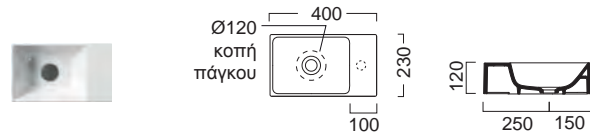

SEREL

TETRA 45 x 28 εκ.

Πρόσθετο σύσφιξης βαλβίδας

2049

79,00€

SPAC/L2

14,00€

ΕΠΙΤΡΑΠΕΖΙΟΣ

Χωρίς υπερχειλίστ
Βάθος γούρνας: 10,5εκ.
1 οπή.
Χωρίς σμάλτο η πίσω όψη

GSI

KUBE-X Slim 40 x 23 εκ.

Πρόσθετο σύσφιξης βαλβίδας

VEO

9484

175,00€

SPAC/L2

14,00€

ΚΡΕΜΑΣΤΟΣ

ΕΠΙΤΡΑΠΕΖΙΟΣ

Χωρίς υπερχειλίστ
Βάθος γούρνας: 12εκ.
1 οπή προχαραγμένη

SEREL

42 x 42 εκ.

Πρόσθετο σύσφιξης βαλβίδας

2014

148,00€

SPAC/L2

14,00€

ΕΠΙΤΡΑΠΕΖΙΟΣ

Χωρίς υπερχειλίστ
Βάθος γούρνας: 12εκ.
1 οπή
Χωρίς σμάλτο η πίσω όψη

SEREL

38 x 38 εκ.

Πρόσθετο σύσφιξης βαλβίδας

2013

138,00€

SPAC/L2

14,00€

ΕΠΙΤΡΑΠΕΖΙΟΣ

Χωρίς υπερχειλίστ Βάθος γούρνας:
12εκ.