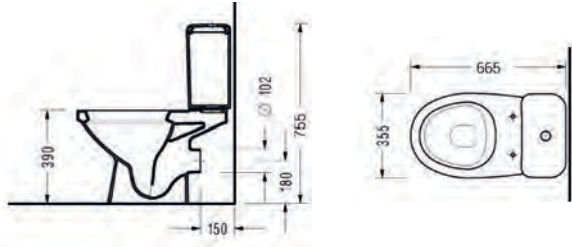

FRIENDLY Υ.Π. Back to Wall / 48 εκ.

ΛΕΚΑΝΗ πίσωστόμια με κάλυμμα βακελίτη

Απλό	671100	120,00€
Soft close αποσπώμενο	671100C	150,00€