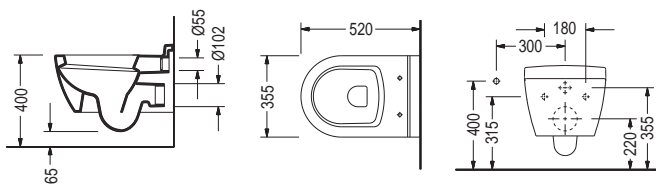

SAPPHIRE Κρεμαστή / 52 εκ.

ΛΕΚΑΝΗ με κάλυμμα βακελίτη

Απλό	SP1000	200,00€
Soft Close αποσπώμενο	SP1000C	230,00€
Slim Soft Close αποσπώμενο	SP1000SC	250,00€
ΒΑΣΗ για κρεμαστά (μεταλλική)	FSOSP	50,00€