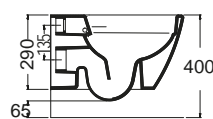

Διαθέσιμη 02/2020 **VEO** RITA Rimless Κρεμαστή / 52 εκ.

ΛΕΚΑΝΗ Rimless κομπλέ με κάλυμμα βακελίτη αποσπώμενο

Απλό	RT2600	260,00€
Soft Close	RT2600C	275,00€
Slim Soft Close	RT2600SC	295,00€

ΒΑΣΗ για κρεμαστά (μεταλλική) FSOSP **50,00€**

Λεία εσωτερική επιφάνεια που εξασφαλίζει αποτελεσματική έκπλυση, υγιεινό περιβάλλον και εύκολο καθαρισμό.

RITA Κρεμαστή / 52 εκ.

ΛΕΚΑΝΗ με κάλυμμα βακελίτη αποσπώμενο

Απλό	RT1000	215,00€
Soft close	RT1000C	230,00€
SLIM soft close	RT1000SC	250,00€

ΒΑΣΗ για κρεμαστά (μεταλλική) FSOSP **50,00€**