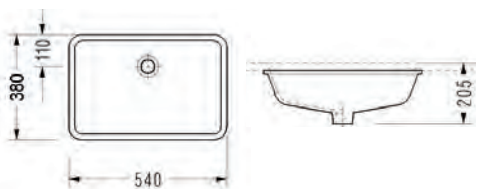

Βάθος γούρνας: 12,5εκ.
Κοπή πάγκου: χρησιμοποιήστε το νιπτήρα

SEREL