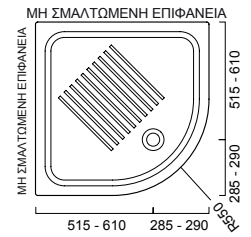

| | | |
|--------------------------------|------|----------------|
| 80 x 80 x 11 εκ. (βαλβίδα Ø60) | 4480 | 160,00€ |
| 90 x 90 x 12 εκ. (βαλβίδα Ø60) | 4490 | 200,00€ |

| | | |
|--------------------------------------|------|----------------|
| 90 x 70 x 10 εκ. (βαλβίδα Ø60 - R38) | | |
| Αριστερή | 4595 | 280,00€ |
| Δεξιά | 4596 | 280,00€ |