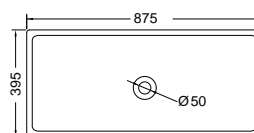

33010 120,00€

ΕΠΙΤΡΑΠΕΖΙΟΣ

Χωρίς υπερχειλίση
Βάθος γούρνας: 9εκ.

ΕΝΘΕΤΟΙ

SCARABEO

GAIA 80 87,5 x 39,5 εκ. 8033 245,00€

Βάθος γούρνας: 11εκ.
Τοποθετείται σε πάγκο max 2 εκ. πάχος

GSI