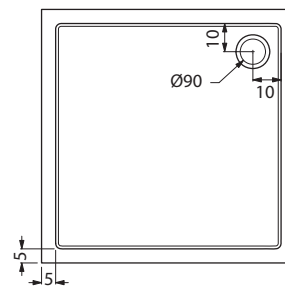

EXTRA FLAT

120 x 80 x 5,5 εκ. (βαλβίδα Ø90)

| | | | |
|----------|--|-----------|----------------|
| Αριστερή | | EQ12080-1 | 195,00€ |
| Δεξιά | | EQ12080-2 | 195,00€ |

EXTRA FLAT

| | | |
|---------------------------------|-------|----------------|
| 80 x 80 x 5,5 εκ. (βαλβίδα Ø90) | E8080 | 125,00€ |
| 90 x 90 x 5,5 εκ. (βαλβίδα Ø90) | E9090 | 140,00€ |