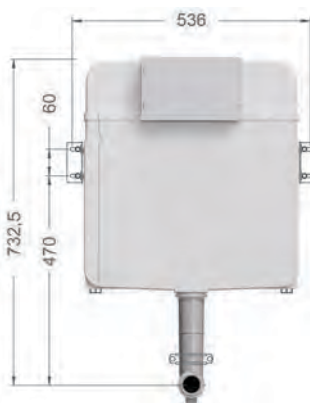

**Slim
Basic**

Για λεκάνες Υ.Π.	2020	67,00€
Για λεκάνες Υ.Π. BTW	2010	67,00€

(δεν συμπεριλαμβάνεται η πλακέτα χειρισμού)

Πλακέτες χειρισμού
(σελ. 176-177)