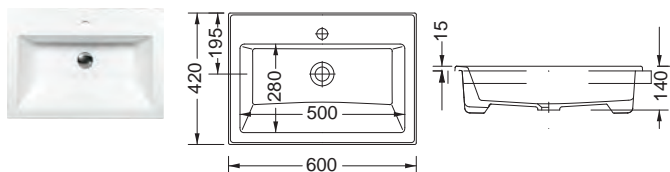

Χωρίς υπερχειλίση
Βάθος γούρνας: 12εκ.
1 οπή

SEREL