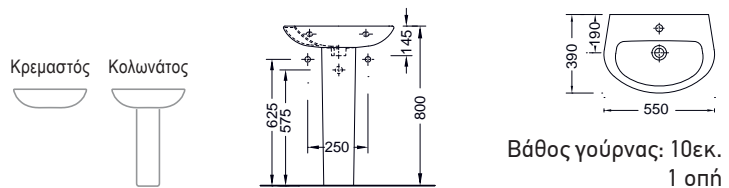

Ανταλλακτικά

• Μηχ/σμός Wierquin 3/6 L (50174): **22,00 €** • Κάλυμμα βακελίτη απλό (6100): **35,00 €** • Κάλυμμα βακελίτη soft close (6100C): **65,00 €**