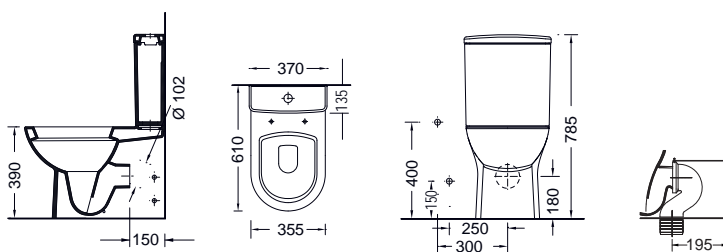

671600C

671200C

VELA Χ.Π. Back to Wall / 6l εκ.

ΛΕΚΑΝΗ πίσω/κατωστόμια κομπλέ (καζανάκι - μηχανισμός 3/6lt)
με κάλυμμα βακελίτη

| | | |
|---------------------------|---------|----------------|
| Απλό | 671200 | 245,00€ |
| Soft close αποσπώμενο | 671200C | 275,00€ |
| ΠΡΟΕΚΤΑΣΗ για Κατωστόμια. | MCURVA | 12,00€ |