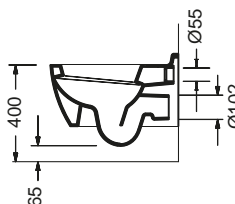

Ανταλλακτικά

- Κάλυμμα βακελίτη απλό (ZT00): **60,00 €**
- Κάλυμμα βακελίτη soft close (ZT00C): **75,00 €**
- Κάλυμμα βακελίτη slim soft close (ZT00SC): **95,00 €**

Αξεσουάρ Προστατευτικό κατά του θορύβου για κρεμαστές λεκάνες και μπιντέ (MPR): **15,00 €**