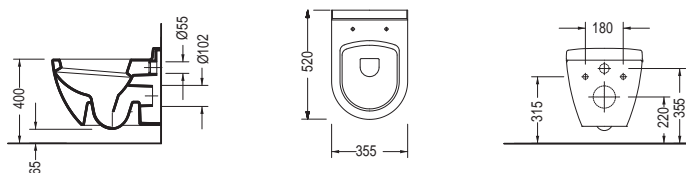

Ανταλλακτικά SMART

- Κάλυμμα βακελίτη απλό (6001): 40,00 €
- Κάλυμμα βακελίτη soft close (6001C): 70,00 €
- Κάλυμμα βακελίτη slim soft close (6001SC): 90,00 €

Αξεσουάρ Προστατευτικό κατά του θορύβου για κρεμαστές λεκάνες και μπιντέ (MPR): 15,00 €