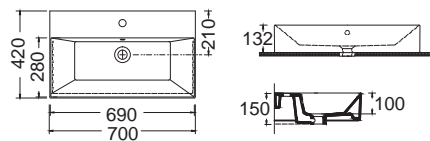

Χωρίς υπερχειλίση
Βάθος γούρνas: 13εκ.
1 οπή

BIANCO CERAMICA

TETRA N 90 x 42 εκ.  32090 **210,00€**

 Βάθος γούρνας: 10εκ.
1 οπή.

BIANCO CERAMICA

TETRA N 70 x 42 εκ.  32070 **140,00€**

 Βάθος γούρνας: 10εκ.
1 οπή.