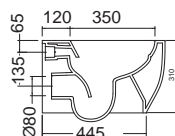

TEOREMA Clean Flush® Κρεμαστή / 52 εκ.

ΛΕΚΑΝΗ Rimless με κάλυμμα βακελίτη αποσπώμενο

Slim	512600S	415,00€
Slim Soft close	512600SC	435,00€

ΒΑΣΗ για κρεμαστά (μεταλλική)	FSOSP	50,00€

ΛΕΚΑΝΗ RIMLESS

λεία εσωτερική επιφάνεια που εξασφαλίζει αποτελεσματική έκπλυση, υγιεινό περιβάλλον και εύκολο καθαρισμό.