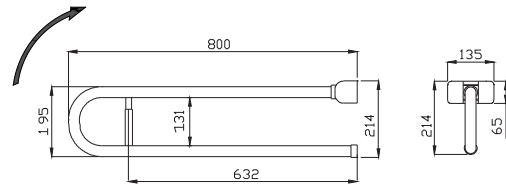

Μπάρα τοίχου ανακλινόμενη με ενσωματωμένη χαρτοθήκη Paint

Προβολή 80 εκ.

4BA-JCS-02 **136,00€**