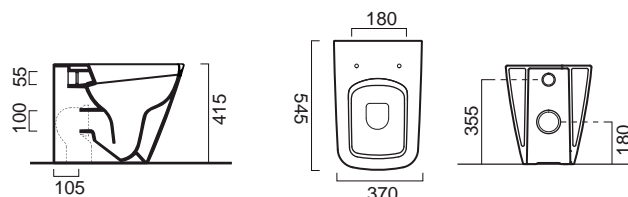

SAND Swirl® Υ.Π. Back to Wall / 54,5 εκ.

ΛΕΚΑΝΗ πίσω/κατωστόμια με κάλυμμα βακελίτη αποσπώμενο

Soft close 901000C **595,00€**

ΠΡΟΕΚΤΑΣΗ για Κατωστόμια MCURVA **12,00€**

ΜΠΙΝΤΕ / 54,5 εκ. 9062 **390,00€**

ΥΔΡΟΔΥΝΑΜΙΚΗ ΕΚΠΛΥΣΗ
καθαρή λεκάνη, με μόνο ένα ξέπλυμα!