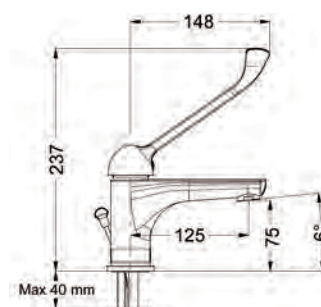

Μπαταρία KLINT CLINICA

Μπαταρία νιπτήρος A/B με επιμήκη λεβιέ για χειρισμό με τον αγκώνα **142310XL** Χρώμιο **102,00€**