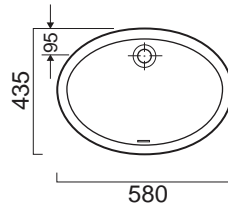

Βάθος γούρνας: 15εκ.
Κοπή πάγκου: χρησιμοποιήστε το νιπτήρα

GSI