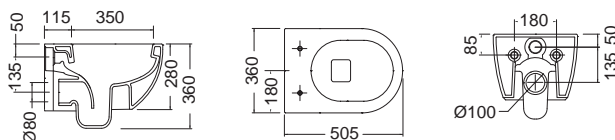

MOON Clean Flush® Κρεμαστή / 50,5 εκ.

ΛΕΚΑΝΗ Rimless με κάλυμμα βακελίτη αποσπώμενο

Slim	552000S	375,00€
Slim Soft close	552000SC	395,00€

ΛΕΚΑΝΗ κομπλέ με κάλυμμα USPA 55206035RU 1.150,00€
(**Uspa** βλ. σελ. 182)

ΒΑΣΗ για κρεμαστά (μεταλλική) FSOSP 50,00€