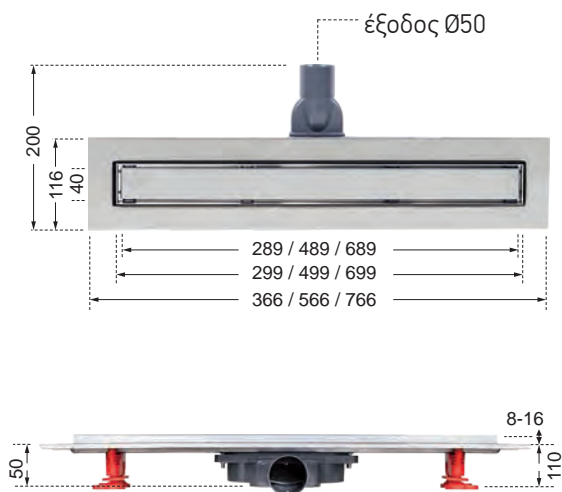

100% Inox

Υψηλής ποιότητας Inox AISI 304.

- Σώμα & σχάρα: Inox AISI 304
- Σιφών: ABS

Inox

Πλακάκι

Μαύρο ματ

VENISIO SLIM

| | | | |
|--------|------------------------------------|-----------|----------------|
| 30 εκ. | VS300 | Inox | 130,00€ |
| 50 εκ. | VS500 | Inox | 175,00€ |
| 50 εκ. | Διαθέσιμο 02/2020 VS500-401 | Μαύρο ματ | 295,00€ |
| 70 εκ. | VS700 | Inox | 210,00€ |