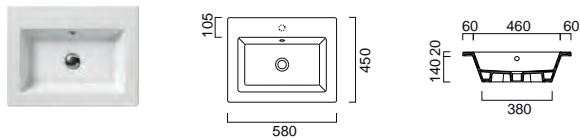

ΕΝΘΕΤΟΙ

GSI

ΚUBE 58 x 45 εκ.

8933 **225,00€**

Βάθος γούρνας: 10,5εκ.
1 προχαραγμένη οπή

SCARABEO

GAIA 50 56 x 39,5 εκ.

8032 **180,00€**

Βάθος γούρνας: 11εκ.
Τοποθετείται σε πάγκο max 2 εκ. πάχος

SEREL

60 x 42 εκ.

3042 **125,00€**

Πρόσθετο σύσφιξης βαλβίδας

SPAC/L2 **14,00€**

Χωρίς υπερχειλίση
Βάθος γούρνας: 12εκ.
1 οπή

SEREL

42 x 42 εκ.

3014 **98,00€**

Πρόσθετο σύσφιξης βαλβίδας

SPAC/L2 **14,00€**

Χωρίς υπερχειλίση
Βάθος γούρνας: 12εκ.
1 οπή