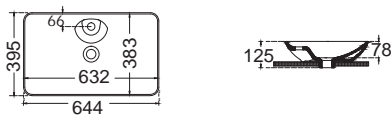

ΕΠΙΤΡΑΠΕΖΙΟΣ

Χωρίς υπερχειλίση
Βάθος γούρνας: 7,8εκ. 1 οπή