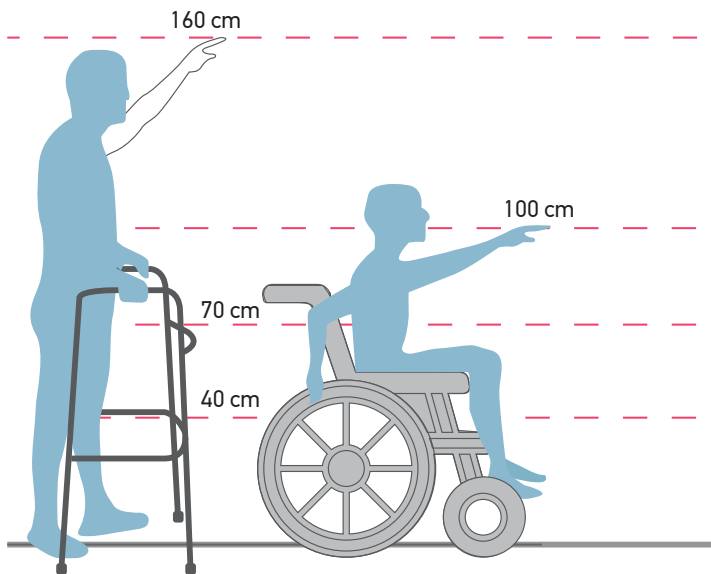

1 Ασφαλής και εργονομικός σχεδιασμός για όλους

Η Ponte Giulio εστιάζει στην ασφάλεια, επιλέγοντας βιοσυμβατές πρώτες ύλες, απαλλαγμένες από συστατικά επικίνδυνα για την υγεία και το περιβάλλον.

Τα προϊόντα σχεδιάζονται με κύριο κριτήριο την εύκολη και ασφαλή χρήση από όλους.

2 Α.Μ.Ε.Α. Μέγιστη ποιότητα & αντοχή

Τα προϊόντα Ponte Giulio υπερέρχουν του ανταγωνισμού έχοντας πιστοποιηθεί με ISO 13845 ως ιατρικός εξοπλισμός κατηγορίας Α' και υποβάλλονται σε συνεχείς δοκιμές στατικής αντοχής.

3 Άμεση τεχνική καθοδήγηση www.spazioinstallatori.it

Η ιστοσελίδα αυτή δημιουργήθηκε από την Ponte Giulio για να προσφέρει γρήγορη, πρακτική βοήθεια στους τεχνικούς τη στιγμή της τοποθέτησης και για όλους εκείνους που χρειάζονται σαφείς πληροφορίες για την εγκατάσταση των προϊόντων της. Εδώ θα βρείτε τεχνικές προδιαγραφές, οδηγίες συναρμολόγησης, καθώς και τεχνική υποστήριξη και συμβουλές σχετικά με το σχεδιασμό.