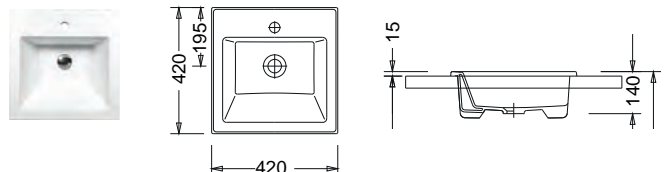

Χωρίς υπερχειλίση
Βάθος γούρνας: 12εκ.
1 οπή