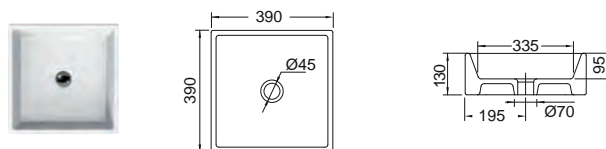

ΕΠΙΤΡΑΠΕΖΙΟΣ

Χωρίς υπερχειλίση
Βάθος γούρνας: 9,5εκ.