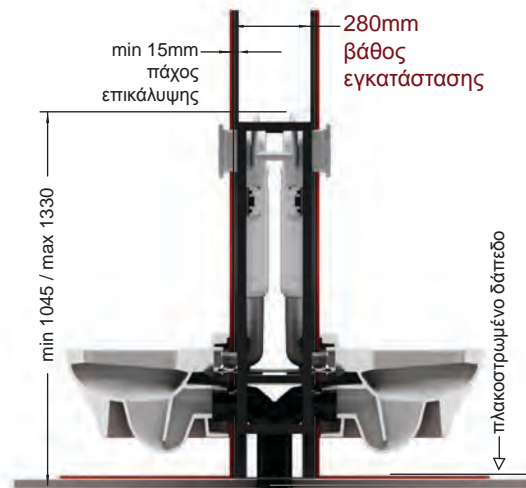

100mm

Πλακέτες χειρισμού
(σελ. 176-177)

- Συμπεριλαμβάνει σετ βιδώματα για μπετόν
- Ιδανικό για τοποθέτηση ανάμεσα σε γυφτοσανίδες
- Ιδανικό για ξενοδοχειακές εγκαταστάσεις, δημόσιους χώρους

Pro
35

2235 122,00€