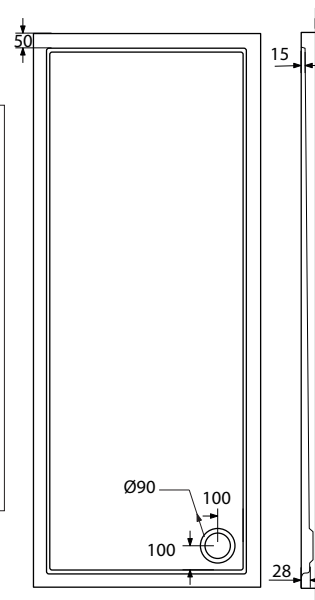

ΑΠΟΚΛΕΙΣΤΙΚΟΤΗΤΑ *wirquin*

- ☒ Χωρίς κατακράτηση νερού
- ☒ Ελάχιστο σκάψιμο 4 εκ.
- ☒ Αντεπίστροφη κοάνη σιλικόνης