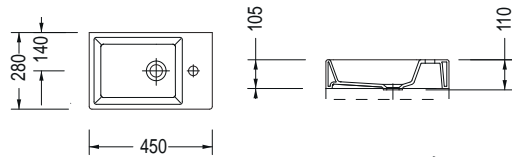

SEREL

TETRA 45 x 28 εκ.

Πρόσθετο σύσφιξης βαλβίδας

2049

79,00€

SPAC/L2

14,00€

ΕΠΙΤΡΑΠΕΖΙΟΣ

Χωρίς υπερχειλίστ
Βάθος γούρνας: 10,5εκ.
1 οπή.
Χωρίς σμάλτο η πίσω όψη

GSI

KUBE-X Slim 40 x 23 εκ.

Πρόσθετο σύσφιξης βαλβίδας

VEO

9484

175,00€

SPAC/L2

14,00€

ΚΡΕΜΑΣΤΟΣ

ΕΠΙΤΡΑΠΕΖΙΟΣ

Χωρίς υπερχειλίστ
Βάθος γούρνας: 12εκ.
1 οπή προχαραγμένη

SEREL

42 x 42 εκ.

Πρόσθετο σύσφιξης βαλβίδας

2014

148,00€

SPAC/L2

14,00€

ΕΠΙΤΡΑΠΕΖΙΟΣ

Χωρίς υπερχειλίστ
Βάθος γούρνας: 12εκ.
1 οπή
Χωρίς σμάλτο η πίσω όψη

SEREL

38 x 38 εκ.

Πρόσθετο σύσφιξης βαλβίδας

2013

138,00€

SPAC/L2

14,00€

ΕΠΙΤΡΑΠΕΖΙΟΣ

Χωρίς υπερχειλίστ Βάθος γούρνας:
12εκ.