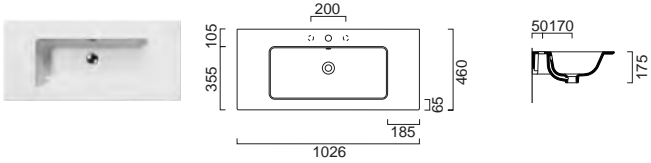

PURA 102 x 46 εκ.

Πετσετοκρεμάστρα

8833

380,00€

PAPRD 102

185,00€

ΚΡΕΜΑΣΤΟΣ

ΕΠΙΚΑΘΗΜΕΝΟΣ
ΕΠΙΠΛΟΥ

Βάθος γούρνας: 12 εκ.
1 οπή + 2 προχαραγμένες