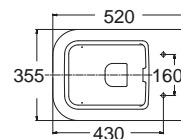

Διαθέσιμη 02/2020 **VEO** RITA Rimless Κρεμαστή / 52 εκ.

ΛΕΚΑΝΗ Rimless κομπλέ με κάλυμμα βακελίτη αποσπώμενο

Απλό	RT2600	260,00€
Soft Close	RT2600C	275,00€
Slim Soft Close	RT2600SC	295,00€

ΒΑΣΗ για κρεμαστά (μεταλλική) FSOSP **50,00€**

Λεία εσωτερική επιφάνεια που εξασφαλίζει αποτελεσματική έκπλυση, υγιεινό περιβάλλον και εύκολο καθαρισμό.

RITA Κρεμαστή / 52 εκ.

ΛΕΚΑΝΗ με κάλυμμα βακελίτη αποσπώμενο

Απλό	RT1000	215,00€
Soft close	RT1000C	230,00€
SLIM soft close	RT1000SC	250,00€

ΒΑΣΗ για κρεμαστά (μεταλλική) FSOSP **50,00€**