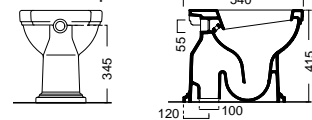

κατωστόμια