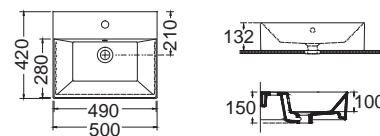

SEREL

TETRA 60 x 42 εκ. 2047 **110,00€**

 Χωρίς υπερχειλίση
Βάθος γούρνας: 13εκ.
1 οπή

BIANCO CERAMICA

TETRA N 50 x 42 εκ.  32050 **105,00€**

 Βάθος γούρνας: 10εκ.
1 οπή.

TETRA 80 x 35 εκ.

2048 **155,00€**