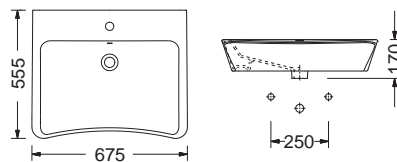

Κρεμαστός

1 οπή
Βάθος γούρνας: 17εκ.