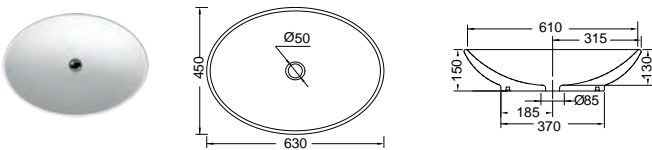

NECK 63 x 45 εκ.

Πρόσθετο σύσφιξης βαλβίδας

8045

220,00€

SPAC/S3

14,00€

ΕΠΙΤΡΑΠΕΖΙΟΣ

Χωρίς υπερχειλίση
Βάθος γούρνας: 13εκ.