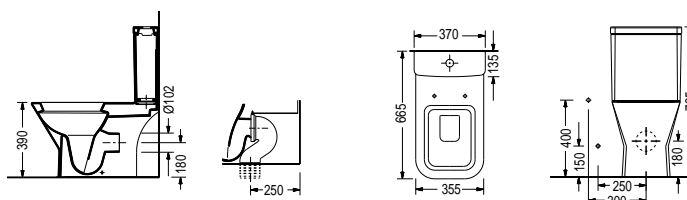

| | | |
|-----------------|----------|----------------|
| Απλό | DG1500 | 295,00€ |
| Soft close | DG1500C | 310,00€ |
| SLIM soft close | DG1500SC | 330,00€ |

| | | |
|--------------------------|--------|---------------|
| ΠΡΟΕΚΤΑΣΗ για Κατωστόμια | MCURVA | 12,00€ |
|--------------------------|--------|---------------|