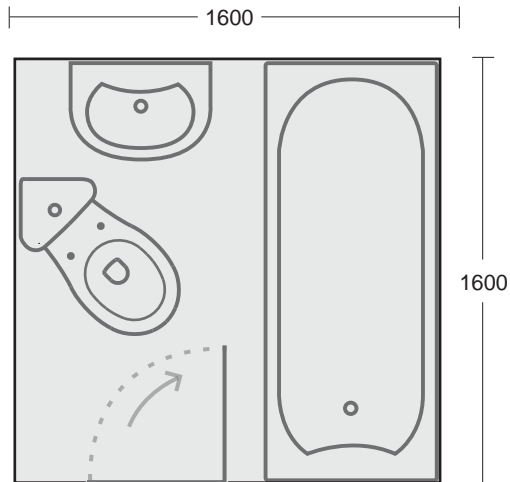

Η λεκάνη Friendly τοποθετείται και σε επίπεδο τοίχο (ΟΧΙ απαραίτητα σε γωνία) επιτρέποντας εύκολη πρόσβαση σε στενούς χώρους (π.χ. άνοιγμα πόρτας)