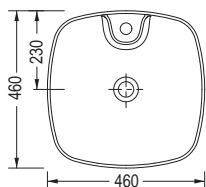

ΕΠΙΤΡΑΠΕΖΙΟΣ

Χωρίς υπερκείλιση
Βάθος γούρνας: 13εκ.
1 οπή

46 x 46 εκ.

Πρόσθετο σύσφιξης βαλβίδας

3049

148,00€

SPAC/L2

14,00€