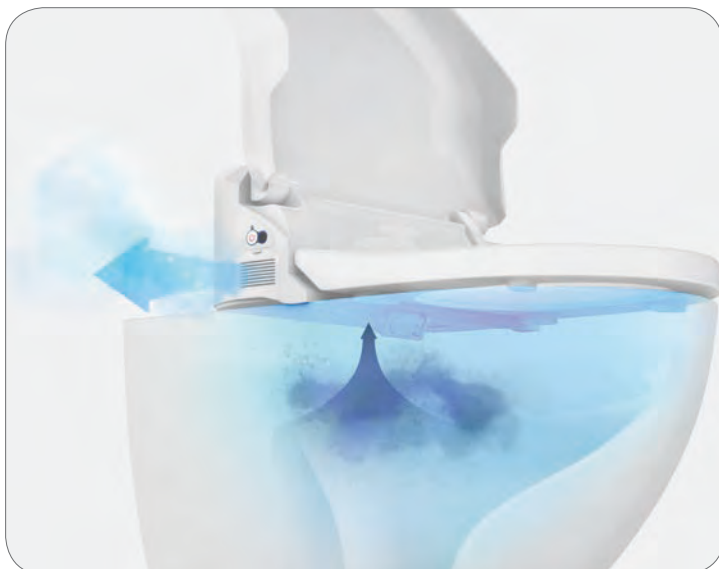

2

Στέγνωμα

Με ένα άγγιγμα του τηλεχειριστηρίου ενεργοποιείτε το στέγνωμα με θερμό αέρα και ρυθμίζετε τη θερμοκρασία σε ένα από τα 5 επίπεδα ρύθμισης.

3

Αυτόματη απόσμηση

Η λειτουργία της αυτόματης αφαίρεσης οσμών, βοηθά στην απαλλαγή από δυσάρεστες οσμές κατά τη χρήση της τουαλέτας. Το φίλτρο απόσμησης απομακρύνει αποτελεσματικά τα σωματίδια οσμής, απελευθερώνοντας καθαρό αέρα.