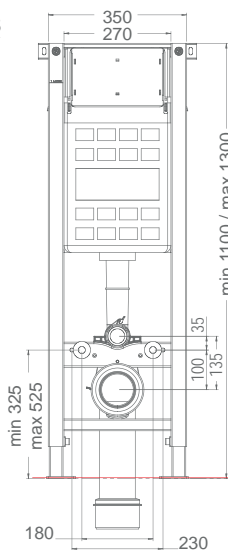

Ανταλλακτικά

B01-0000
Μηχ./σμός
εξόδου:
20,50 €

BG017
Φλάντζα
μηχ./σμού
εξόδου:
7,80 €

747UK118B
Μηχ./σμός
εισόδου:
21,50 €

2-231
Φλάντζα
μηχ./σμού
εισόδου:
6,00 €

min 135 / max 180 min 15 / max 105

G 1/2 M

πλακοστρωμένο
δάπεδο

min 85
max 120