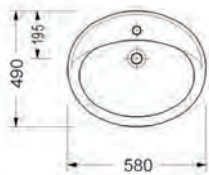

GSI

ASIA 61 x 52 εκ.

MASIAN

205,00€

ΕΝΘΕΤΟΣ

Βάθος γούρνας: 16εκ.
1 οπή + 2 προχαραγμένες

SEREL

58 x 49 εκ.

1841

59,00€

ΕΝΘΕΤΟΣ

Βάθος γούρνας: 15,5εκ.
1 οπή

GSI

ALISEO 57 x 47 εκ.

MALISEON

170,00€

ΕΝΘΕΤΟΣ

Βάθος γούρνας: 16εκ.
1 οπή + 2 προχαραγμένες

SCARABEO

IN OUT Ø 39,5

8021

150,00€

ΕΝΘΕΤΟΣ

Βάθος γούρνας: 14εκ.