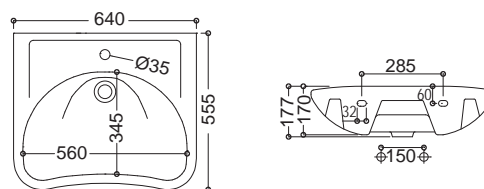

Νιπτήρας 130 Series 64 x 55,5 εκ.

Νιπτήρας εργονομικού σχεδιασμού με στήριξη για τους αγκώνες **B40-CMS-07** **178,00€**

Πρόσθετο σύσφιξης βαλβίδας **SPAC/L2** **14,00€**