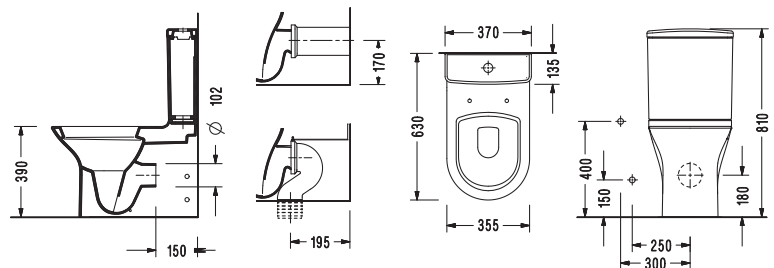

Ανταλλακτικά

- Μηχ/σμός Wirquin 3/6 L (50174): **22,00 €**
- Κάλυμμα βακελίτη απλό (6001): **40,00 €**
- Κάλυμμα βακελίτη soft close (6001C): **70,00 €**
- Κάλυμμα βακελίτη slim soft close (6001SC): **90,00 €**