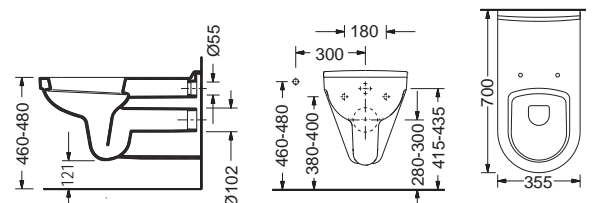

Λεκάνη κρεμαστή Senior / 70 x 35,5 εκ.

ΛΕΚΑΝΗ κομπλέ με κάλυμμα βακελίτη

Απλό	304500	250,00€
Soft close αποσπώμενο	304500C	280,00€
SLIM soft close αποσπώμενο	304500SC	300,00€

ΜΕΓΙΣΤΟ
ΦΟΡΤΙΟ
400kg