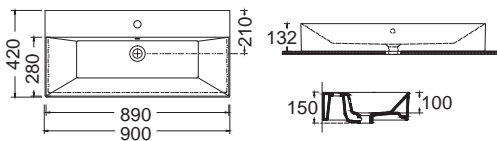

Βάθος γούρνας: 10εκ.
1 οπή.