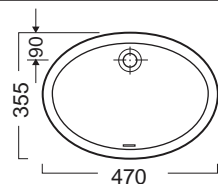

Βάθος γούρνας: 14εκ.
Κοπή πάγκου: χρησιμοποιήστε το νιπτήρα