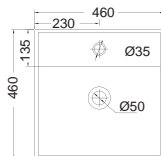

Πετσετοκρεμάστρα

ΡΑΚQ45 **118,00€**

ΚΡΕΜΑΣΤΟΣ

ΕΠΙΤΡΑΠΕΖΙΟΣ

Βάθος γούρνας: 13εκ.
1 οπή και 2 προχαραγμένες

TEOREMA /R 46 x 46 εκ.

5104 210,00€

ΚΡΕΜΑΣΤΟΣ