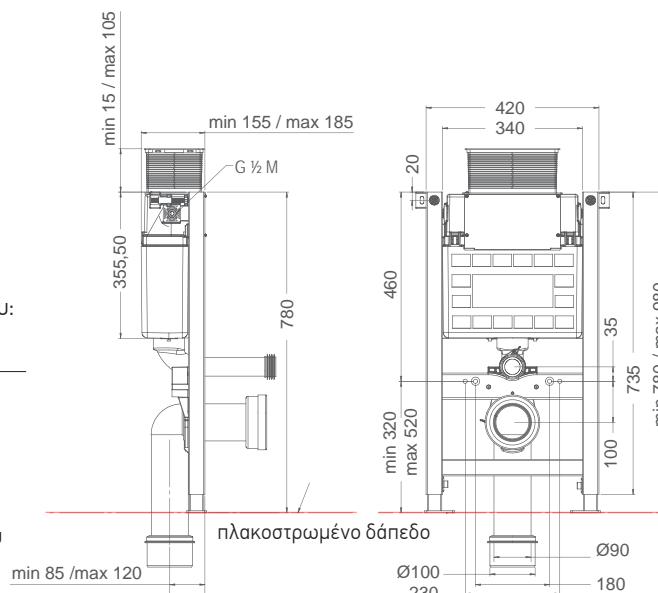

Πλακέτες χειρισμού (σελ. 176-177)

• Ιδανικό για τοποθέτηση κάτω από παράθυρο

Ανταλλακτικά

B01-0000
Μηχ/σμός εξόδου:
20,50 €

747UK118B
Μηχ/σμός εισόδου:
21,50 €

BG017
Φλάντζα μηχ/σμού
εξόδου:
7,80 €

2-231
Φλάντζα μηχ/σμού
εισόδου:
6,00 €