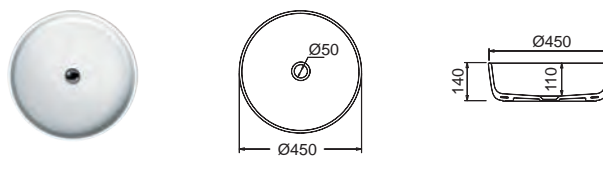

ΕΠΙΤΡΑΠΕΖΙΟΙ

GSI

ΕΠΙΤΡΑΠΕΖΙΟΣ

Χωρίς υπερχειλίση
Βάθος γούρνας: 11εκ.

SCARABEO

ΕΠΙΤΡΑΠΕΖΙΟΣ

Χωρίς υπερχειλίση
Βάθος γούρνας: 11εκ.

GSI

ΕΠΙΤΡΑΠΕΖΙΟΣ

Χωρίς υπερχειλίση
Βάθος γούρνας: 11εκ.

SCARABEO

ΕΠΙΤΡΑΠΕΖΙΟΣ

Χωρίς υπερχειλίση
Βάθος γούρνας: 19,5εκ.