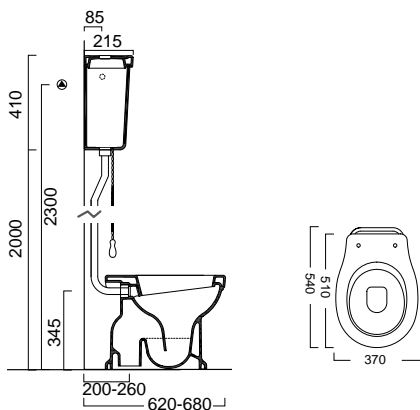

πισωστόμια

κατωστόμια

Ανταλλακτικά

- Κάλυμμα: Soft close Λευκό (MS87C-300): 155,00 €
- Κάλυμμα: Soft close Μαύρο (MS87C-400): 180,00 €
- Κάλυμμα: Ξύλινο μασίφ (MS87-250): 140,00 €