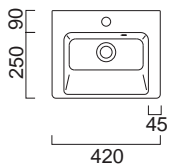

8010R

185,00€

ΚΡΕΜΑΣΤΟΣ

ΕΠΙΤΡΑΠΕΖΙΟΣ

Βάθος γούρνας: 13,3εκ.
1 οπή
Χωρίς σμάλτο η πίσω όψη

NORM 42 x 34 εκ. 8684 160,00€

NORM 35 x 26 εκ. 8650 140,00€
Πρόσθετο σύσφιξης βαλβίδας SPAC/L2 14,00€

ΚΡΕΜΑΣΤΟΣ