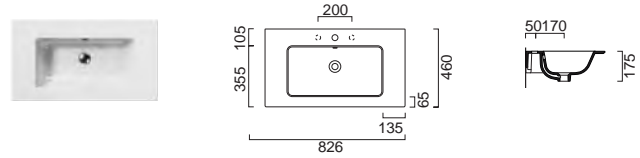

PURA 82 x 46 εκ.

Πετσετοκρεμάστρα

8838

290,00€

PAPRD 82

175,00€

ΚΡΕΜΑΣΤΟΣ

ΕΠΙΚΑΘΗΜΕΝΟΣ
ΕΠΙΠΛΟΥ

Βάθος γούρνας: 12 εκ.
1 οπή + 2 προχαραγμένες