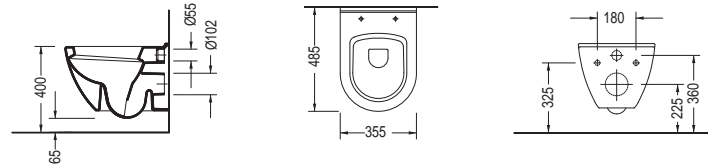

SM1200BC

SMART Κρεμαστή / 48,5 εκ. με Μπιντέ

ΛΕΚΑΝΗ με ενσωματωμένο σύστημα μπιντέ, με κάλυμμα βακελίτη

| | | |
|-------------------------------|----------|----------------|
| Απλό | SM1200B | 160,00€ |
| Soft close αποσπώμενο | SM1200BC | 190,00€ |
| ΒΑΣΗ για κρεμαστά (μεταλλική) | FSOSP | 50,00€ |