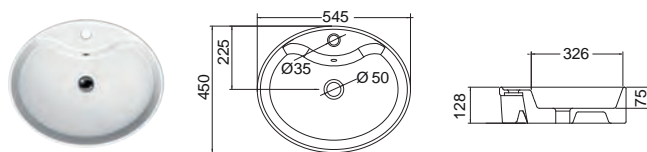

ΕΠΙΤΡΑΠΕΖΙΟΣ

Βάθος γούρνας: 7,5εκ.
1 οπή