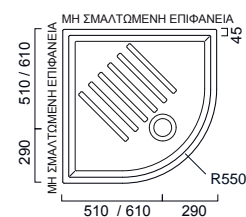

| | | |
|-------------------------------|------|----------------|
| 80 x 80 x 6 εκ. (βαλβίδα Ø90) | 3386 | 210,00€ |
| 90 x 90 x 6 εκ. (βαλβίδα Ø90) | 3397 | 250,00€ |

| | | |
|--------------------------------|------|----------------|
| 90 x 72 x 6 εκ. (βαλβίδα Ø90) | 3597 | 225,00€ |
| 100 x 70 x 6 εκ. (βαλβίδα Ø90) | 3589 | 250,00€ |
| 100 x 80 x 6 εκ. (βαλβίδα Ø90) | 3586 | 280,00€ |