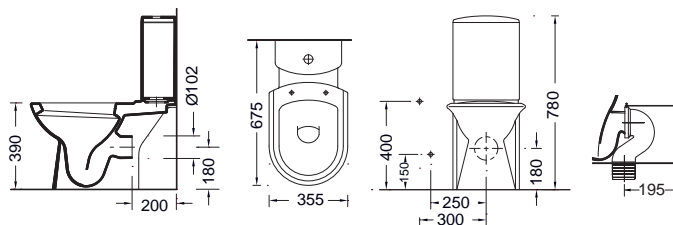

ORKIDE Χ.Π. / 67,5 εκ.

ΛΕΚΑΝΗ πίσω/κατωστόμια κομπλέ (καζανάκι - μηχανισμός 3/6lt)
με κάλυμμα βακελίτη

Απλό	680	225,00€
Soft close αποσπώμενο	680600C	255,00€
ΠΡΟΕΚΤΑΣΗ για Κατωστόμια	MCURVA	12,00€

ORKIDE Μπιντέ / 58 εκ.

Μπιντέ	6803	130,00€

Ανταλλακτικά

- Μηχ/σμός Wierquin 3/6 L (50174): 22,00 €
- Κάλυμμα βακελίτη απλό (6001): 40,00 €
- Κάλυμμα βακελίτη soft close (6001C): 70,00 €