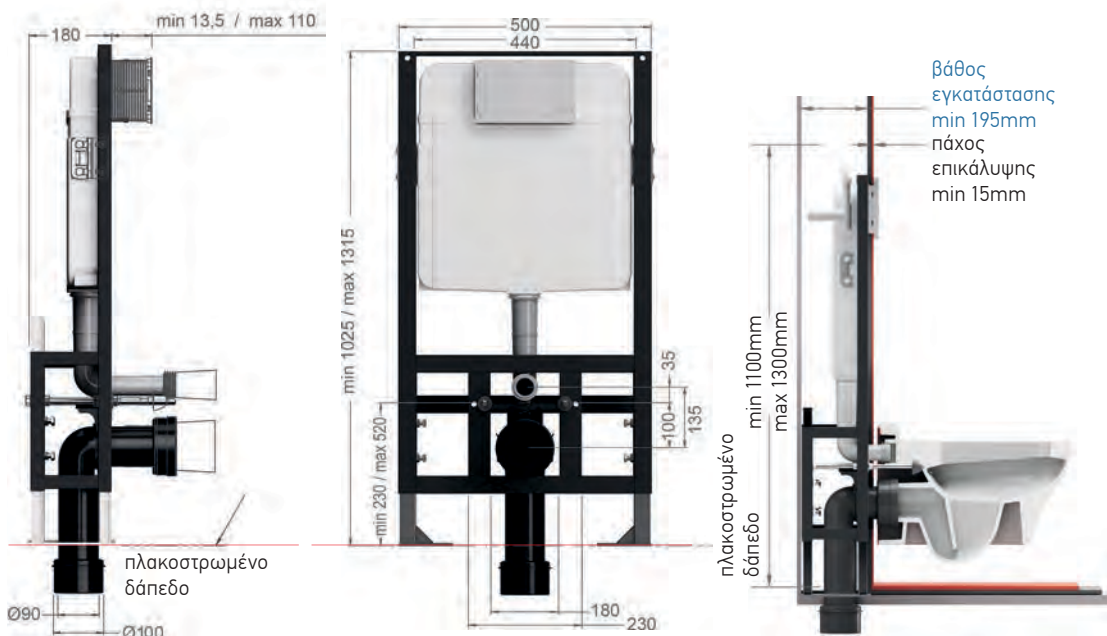

Ανταλλακτικά

B01-0000
Μηχ./σμός
εξόδου:
20,50 €

747UK118B
Μηχ./σμός
εισόδου:
21,50 €

BG017
Φλάντζα
μηχ./σμού
εξόδου:
7,80 €

2-231
Φλάντζα
μηχ./σμού
εισόδου:
6,00 €