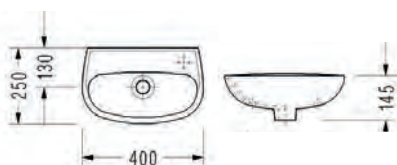

ΚΡΕΜΑΣΤΟΣ

Βάθος γούρνας: 9,5εκ.
1 οπή