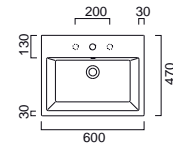

ΚΥΒΕ 80 x 47 εκ.

8922 **335,00€**

ΚΡΕΜΑΣΤΟΣ

ΕΠΙΤΡΑΠΕΖΙΟΣ

Βάθος γούρνας: 11εκ.
1 οπή και 2 προχαραγμένες

ΚΥΒΕ 60 x 47 εκ.

8931 **225,00€**

ΚΡΕΜΑΣΤΟΣ

ΕΠΙΤΡΑΠΕΖΙΟΣ

Βάθος γούρνας: 13εκ.
1 οπή και 2 προχαραγμένες

ΚΥΒΕ 45x 35 εκ.

8985 **190,00€**

Πετσετοκρεμάστρα

ΡΑΚQ45 **118,00€**

ΚΡΕΜΑΣΤΟΣ

ΕΠΙΤΡΑΠΕΖΙΟΣ

Βάθος γούρνας: 13εκ.
1 οπή και 2 προχαραγμένες