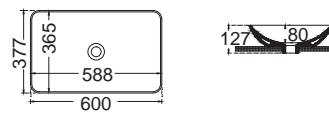

64,4 x 39,5 εκ.  38061 **160,00€**

 ΕΠΙΤΡΑΠΕΖΙΟΣ

Χωρίς υπερχειλίση
Βάθος γούρνας: 7,8εκ. 1 οπή

BIANCO CERAMICA

60 x 37,7 εκ.  38060 **160,00€**

 ΕΠΙΤΡΑΠΕΖΙΟΣ

Χωρίς υπερχειλίση
Βάθος γούρνας: 8εκ.

ΕΠΙΤΡΑΠΕΖΙΟΙ