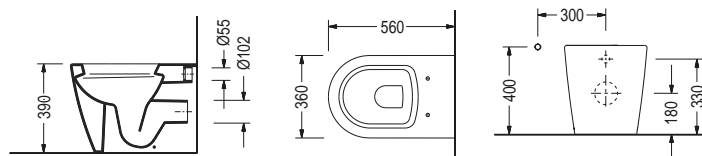

Ανταλλακτικά 0412

- Κάλυμμα βακελίτη απλό (6100): **35,00 €**
- Κάλυμμα βακελίτη soft close (6100C): **65,00 €**

SM1100SC

SMART Υ.Π. Back to Wall / 56 εκ.

ΛΕΚΑΝΗ με κάλυμμα βακελίτη

| | | |
|----------------------------|----------|----------------|
| Απλό | SM1100 | 240,00€ |
| Soft close αποσπώμενο | SM1100C | 270,00€ |
| SLIM soft close αποσπώμενο | SM1100SC | 290,00€ |
| ΠΡΟΕΚΤΑΣΗ για Κατωστόμια | MCURVA | 12,00€ |