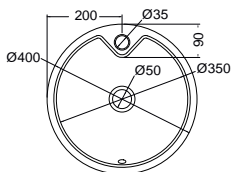

ΕΠΙΤΡΑΠΕΖΙΟΙ

SCARABEO

LUNA Ø40 εκ.

8003 145,00€

ΕΠΙΤΡΑΠΕΖΙΟΣ

Χωρίς υπερχειλίση
Βάθος γούρνας: 11,5εκ.
1 οπή

SCARABEO

IN-OUT Ø39,5 εκ.

8021 150,00€

ΕΠΙΤΡΑΠΕΖΙΟΣ

Βάθος γούρνας: 14εκ.

BIANCO CERAMICA

Ø 45 εκ.

33011 120,00€

ΕΠΙΤΡΑΠΕΖΙΟΣ

Χωρίς υπερχειλίση
Βάθος γούρνας: 9εκ.
1 οπή

BIANCO CERAMICA

Ø 45 εκ.

33010 120,00€

ΕΠΙΤΡΑΠΕΖΙΟΣ

Χωρίς υπερχειλίση
Βάθος γούρνας: 9εκ.