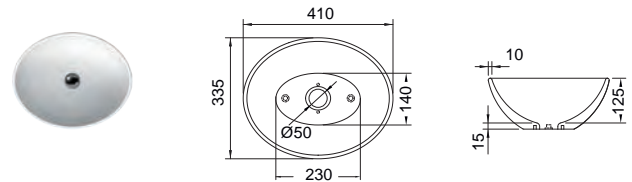

OVO 41 x 33,5 εκ.

Πρόσθετο σύσφιξης βαλβίδας

8011

150,00€

SPAC/S3

14,00€

ΕΠΙΤΡΑΠΕΖΙΟΣ

Χωρίς υπερχειλίση
Βάθος γούρνας: 12,5εκ.