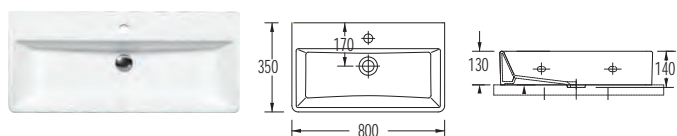

Πρόσθετο σύσφιξης βαλβίδας

SPAC/L2 **14,00€**

ΚΡΕΜΑΣΤΟΣ ΕΠΙΤΡΑΠΕΖΙΟΣ

Χωρίς υπερκείμεση
Βάθος γούρνας: 13εκ.
1 οπή

TETRA 60 x 35 εκ.

2046 **105,00€**

Πρόσθετο σύσφιξης βαλβίδας

SPAC/L2 **14,00€**