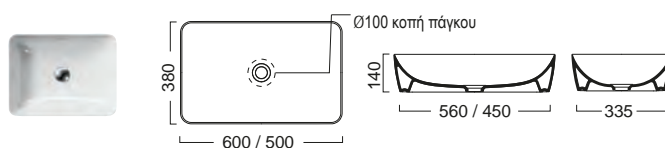

14,00€

ΕΠΙΤΡΑΠΕΖΙΟΣ

Χωρίς υπερχειλίση
Βάθος γούρνας: 12εκ.

GSI

SAND 60 x 38 εκ.

SAND 50 x 38 εκ.

Πρόσθετο σύσφιξης βαλβίδας

9036

310,00€

9037

300,00€

SPAC/L2

14,00€

ΕΠΙΤΡΑΠΕΖΙΟΣ

Χωρίς υπερχειλίση
Βάθος γούρνας: 11εκ.

SCARABEO