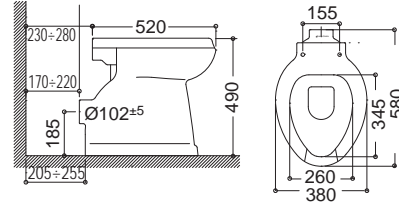

Ανταλλακτικά

Κάθισμα με κάλυμμα (B41-DEO-42): **62,00 €**