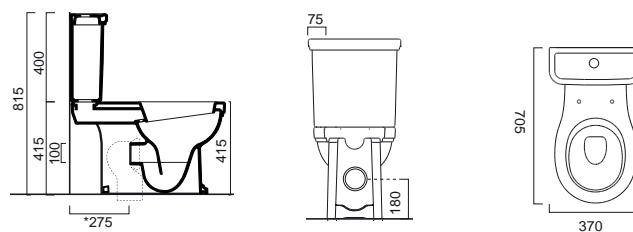

Ανταλλακτικά: •Μηχ/σμός Wirquin 3/6 L (50175): **22,00 €**

•Κάλυμμα: Soft close Λευκό (MS87C-300) **155,00 €**, Soft close Μαύρο (MS87C-400) **180,00 €**, Ξύλινο μασίφ (MS87-250) **140,00 €**