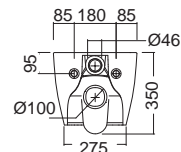

TEOREMA Clean Flush® Κρεμαστή / 52 εκ.

ΛΕΚΑΝΗ Rimless με κάλυμμα βακελίτη αποσπώμενο

Slim	512600S	415,00€
Slim Soft close	512600SC	435,00€

ΒΑΣΗ για κρεμαστά (μεταλλική)	FSOSP	50,00€

ΛΕΚΑΝΗ RIMLESS

λεία εσωτερική επιφάνεια που εξασφαλίζει αποτελεσματική έκπλυση, υγιεινό περιβάλλον και εύκολο καθαρισμό.