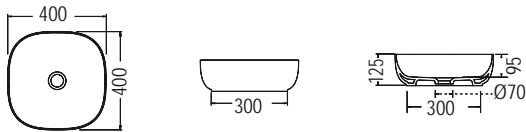

ΕΠΙΤΡΑΠΕΖΙΟΣ

Χωρίς υπερκείλιση
 Βάθος γούρνας: 11εκ. 1 οπή

SCARABEO

GLAM 56 x 39 εκ.  1804 **250,00€**

ΕΠΙΤΡΑΠΕΖΙΟΣ

Χωρίς υπερκείλιση
 Βάθος γούρνας: 11εκ.

SCARABEO

GLAM 40 x 40 εκ.  1806 **220,00€**