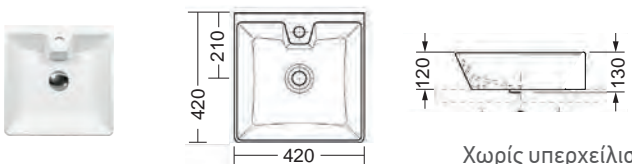

42 x 42 εκ.

Πρόσθετο σύσφιξης βαλβίδας

2014

148,00€

SPAC/L2

14,00€

ΕΠΙΤΡΑΠΕΖΙΟΣ

Χωρίς υπερχειλίστ
Βάθος γούρνας: 12εκ.
1 οπή
Χωρίς σμάλτο η πίσω όψη