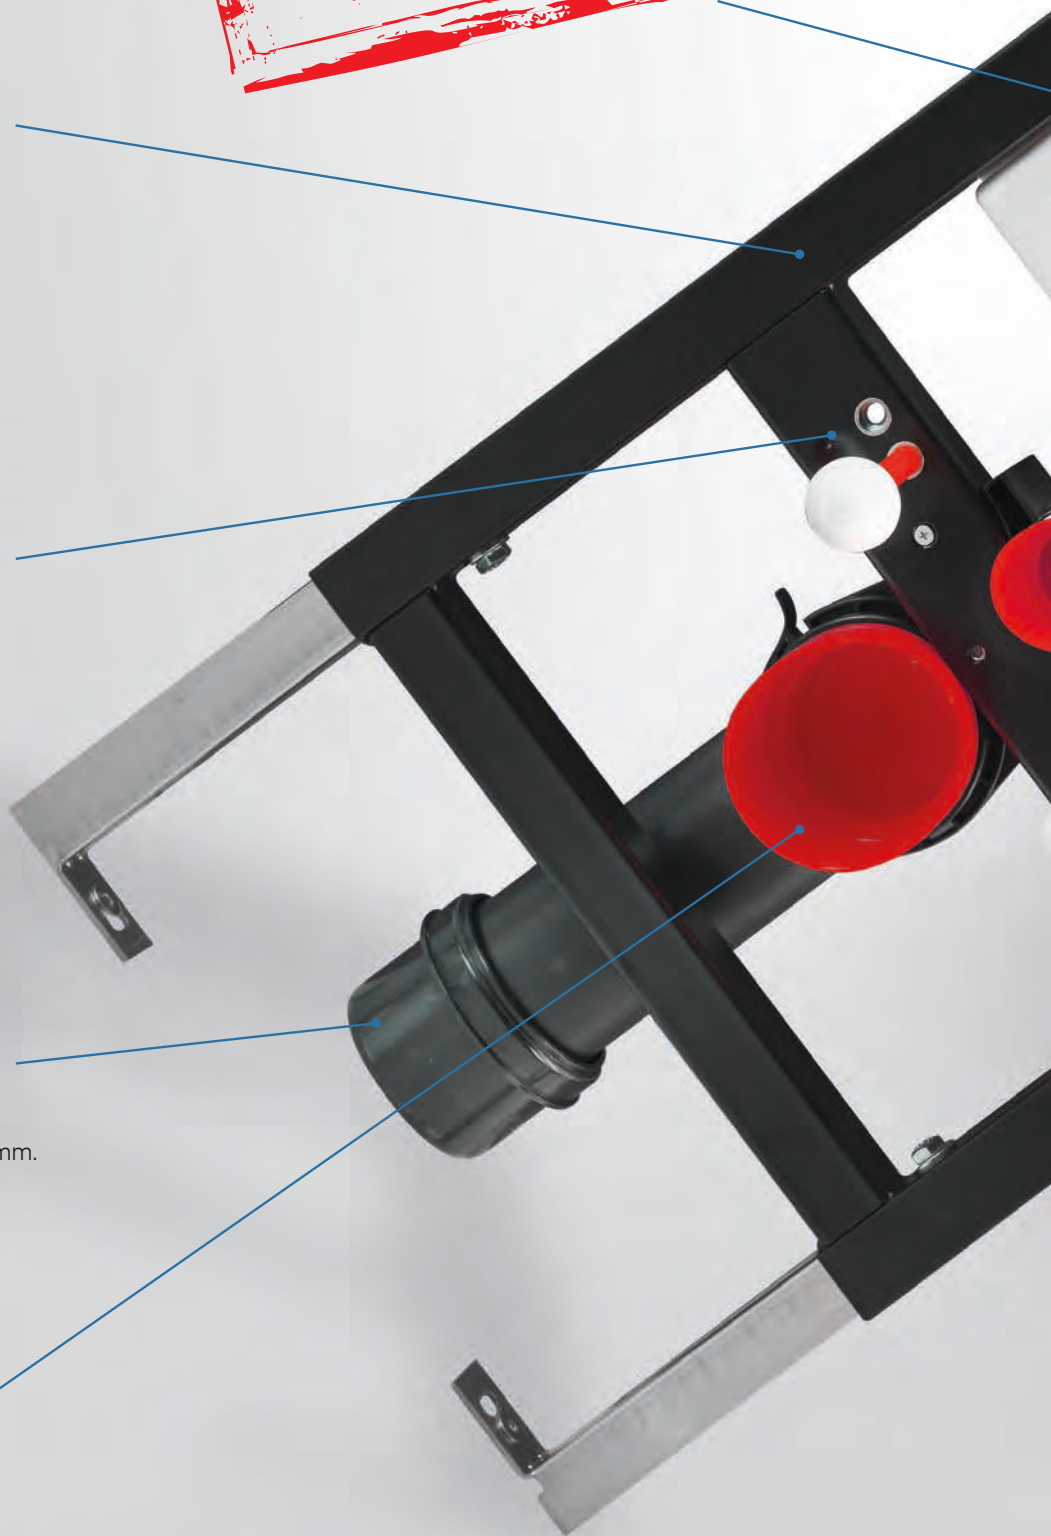

5 Προστατευτικά καλύμματα σωληνώσεων