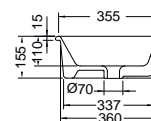

33010 120,00€

ΕΠΙΤΡΑΠΕΖΙΟΣ

Χωρίς υπερχειλίση
Βάθος γούρνας: 9εκ.

ΕΝΘΕΤΟΙ

SCARABEO

GAIA 80 87,5 x 39,5 εκ. 8033 245,00€

Βάθος γούρνας: 11εκ.
Τοποθετείται σε πάγκο max 2 εκ. πάχος

GSI