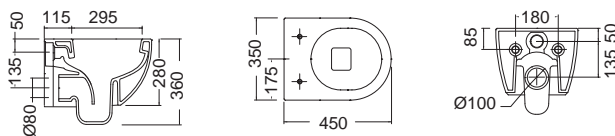

MOON Clean Flush® Κρεμαστή / 45 εκ.

ΛΕΚΑΝΗ Rimless με κάλυμμα βακελίτη αποσπώμενο

Απλό	552400	395,00€
Soft close	552400C	420,00€

ΒΑΣΗ για κρεμαστά (μεταλλική) FSOSP 50,00€