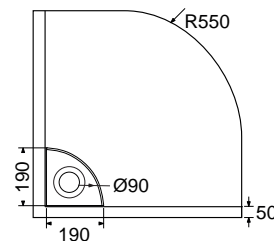

Αόρατη
Βαλβίδα

FLOW

| | | |
|-------------------------------|----------|----------------|
| 80 x 80 x 5 εκ. (βαλβ. Ø90) | FQ8080 | 185,00€ |
| 90 x 90 x 5 εκ. (βαλβ. Ø90) | FQ9090 | 200,00€ |
| 100 x 100 x 5 εκ. (βαλβ. Ø90) | FQ100100 | 240,00€ |