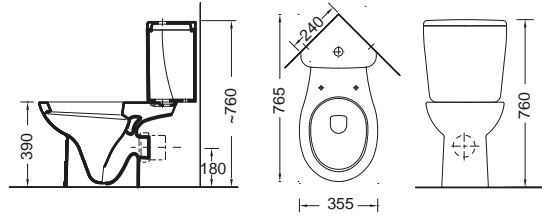

FRIENDLY γωνιακή Χ.Π. / 76,5 εκ.

ΛΕΚΑΝΗ πισωστόμια κομπλέ (γωνιακό καζανάκι - μηχανισμός 3/6lt)
με κάλυμμα βακελίτη

| | | |
|-----------------------|----------|---------|
| Απλό | 670600R | 200,00€ |
| Soft close αποσπώμενο | 670600RC | 230,00€ |