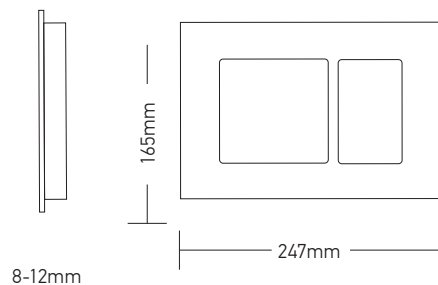

• Πλαϊνά καλύμματα
αλουμινίου

• 6 χιλ. κρύσταλλο ασφαλείας

B03-0000
Μηχ/σμός εξόδου:
20,50 €

BG017
Φλάντζα
μηχ/σμού εξόδου:
7,80 €

FLBOX
Μηχ/σμός εισόδου:
21,50 €

2-231
Φλάντζα μηχ/σμού
εισόδου:
6,00 €

- Επιλογή 3/6 lt
- Πίεση ενεργοποίησης μικρότερη από 15N.
Εύκολη χρήση από παιδιά και ηλικιωμένους.
- Ανθεκτική επιχρωμίωση δοκιμασμένη για 200 ώρες, κατά τεστ NSS.
- Δοκιμασμένες για 200.000 κύκλους λειτουργίας.
- Υλικό κατασκευής ABS.
- Διάσταση: 24,7 x 16,5 εκ.