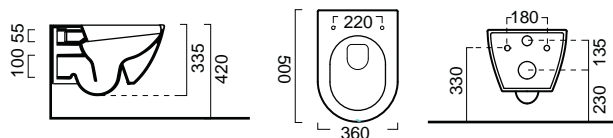

PURA Swirl® Κρεμαστή / 50 εκ.

ΛΕΚΑΝΗ με κάλυμμα βακελίτη αποσπώμενο

Soft close	881600C	480,00€
Slim Soft Close	881600SC	550,00€

ΛΕΚΑΝΗ κομπλέ με κάλυμμα USPA
(**Uspa** βλ. σελ. 182)

88166035RU 1.255,00€

ΜΠΙΝΤΕ κρεμαστό / 50 εκ.

8864 320,00€

ΒΑΣΗ για κρεμαστά (μεταλλική)

FSOSP 50,00€