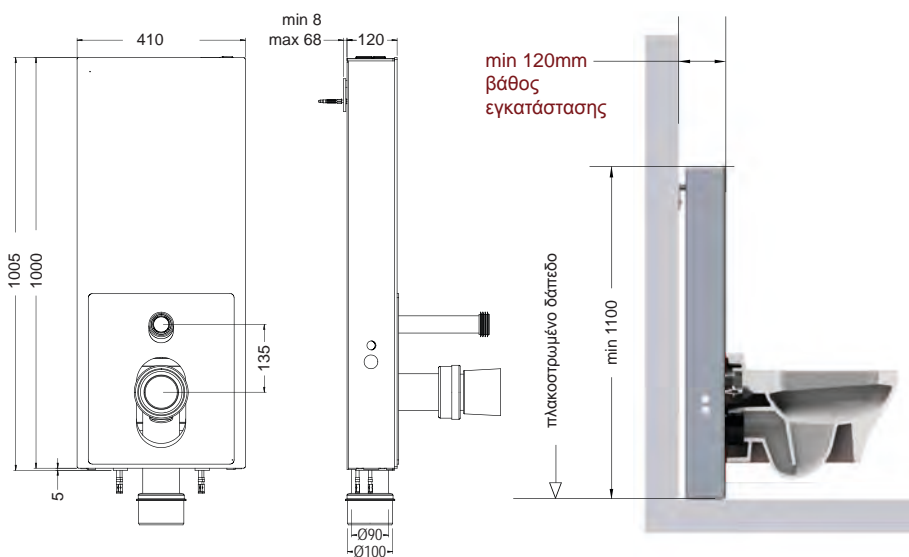

• Πλαϊνά καλύμματα
αλουμινίου

• 6 χιλ. κρύσταλλο ασφαλείας

B03-0000
Μηχ/σμός εξόδου:
20,50 €

BG017
Φλάντζα
μηχ/σμού εξόδου:
7,80 €

FLBOX
Μηχ/σμός εισόδου:
21,50 €

2-231
Φλάντζα μηχ/σμού
εισόδου:
6,00 €

- Επιλογή 3/6 lt
- Πίεση ενεργοποίησης μικρότερη από 15N.
Εύκολη χρήση από παιδιά και ηλικιωμένους.
- Ανθεκτική επιχρωμίωση δοκιμασμένη για 200 ώρες, κατά τεστ NSS.
- Δοκιμασμένες για 200.000 κύκλους λειτουργίας.
- Υλικό κατασκευής ABS.
- Διάσταση: 24,7 x 16,5 εκ.