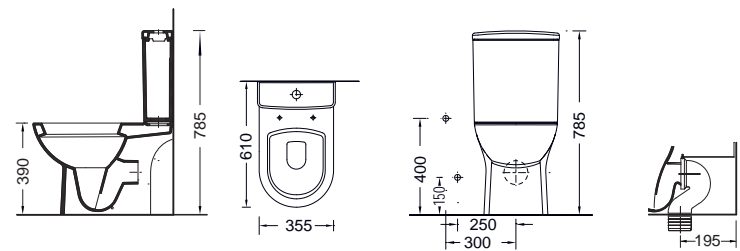

6716B00C

VELA Χ.Π. / 61 εκ. με Μπιντέ

ΛΕΚΑΝΗ με ενσωματωμένο σύστημα μπιντέ, πίσω/κατωστόμια κομπλέ (καζανάκι - μηχανισμός 3/6lt) με κάλυμμα βακελίτη

Απλό	6716B00	230,00€
Soft close αποσπώμενο	6716B00C	260,00€

ΠΡΟΕΚΤΑΣΗ για Κατωστόμια. **MCURVA 12,00€**