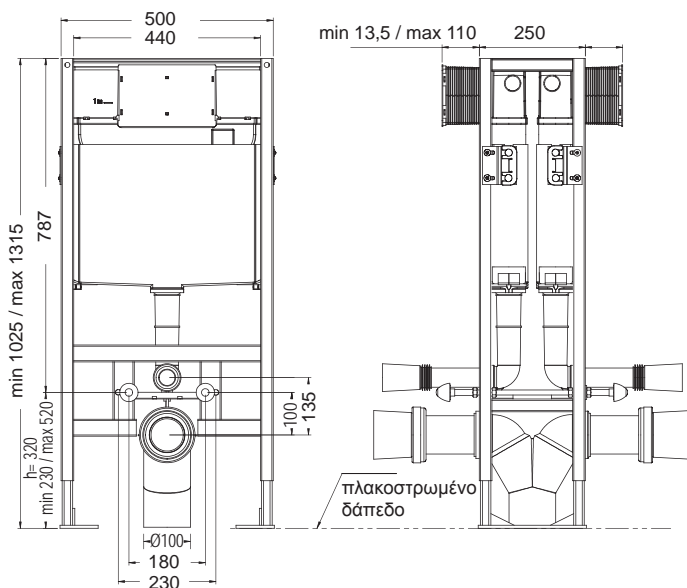

Περιέχει συστολή
αποχέτευσης

90mm

100mm

Πλακέτες χειρισμού
(σελ. 176-177)

- Συμπεριλαμβάνει σετ βιδώματα για μπετόν
- Ιδανικό για τοποθέτηση ανάμεσα σε γυφτοσανίδες
- Ιδανικό για ξενοδοχειακές εγκαταστάσεις, δημόσιους χώρους