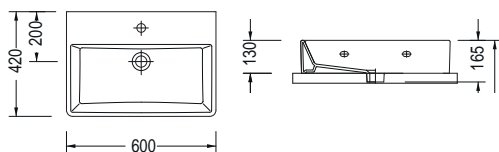

Χωρίς υπερχειλίση
Βάθος γούρνας: 13εκ.
1 οπή