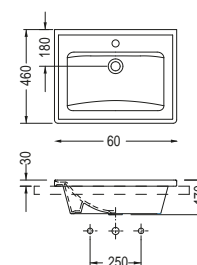

SLIM 60 x 46 εκ

Πρόσθετο σύσφιξης βαλβίδας

3001

98,00€

SPAC/L2

14,00€