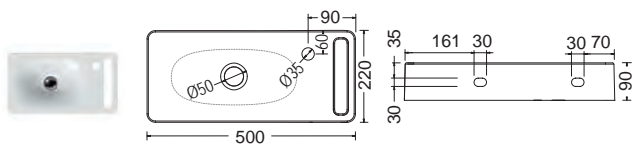

HUNG 50 x 22 εκ.

1512

190,00€

με πετσετοκρεμάστρα

Πρόσθετο σύσφιξης βαλβίδας

SPAC/L2

14,00€

ΚΡΕΜΑΣΤΟΣ