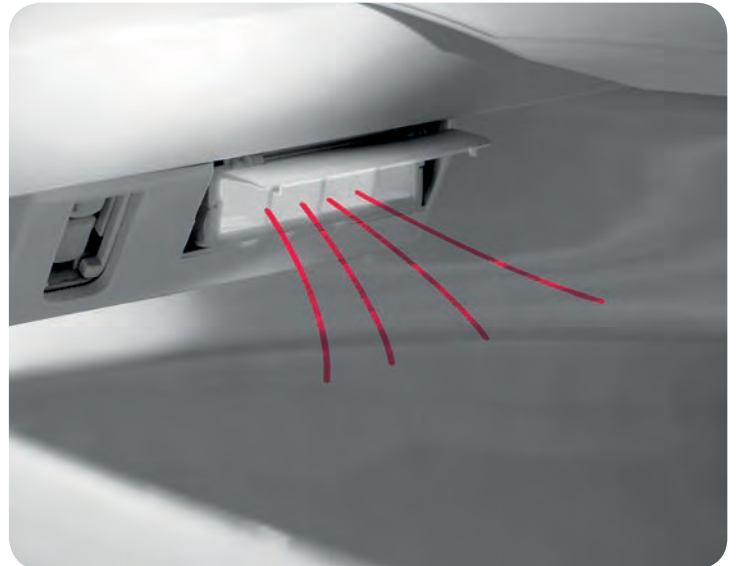

2

Στέγνωμα

Με ένα άγγιγμα του τηλεχειριστηρίου ενεργοποιείτε το στέγνωμα με θερμό αέρα και ρυθμίζετε τη θερμοκρασία σε ένα από τα 5 επίπεδα ρύθμισης.

3

Αυτόματη απόσμηση

Η λειτουργία της αυτόματης αφαίρεσης οσμών, βοηθά στην απαλλαγή από δυσάρεστες οσμές κατά τη χρήση της τουαλέτας. Το φίλτρο απόσμησης απομακρύνει αποτελεσματικά τα σωματίδια οσμής, απελευθερώνοντας καθαρό αέρα.