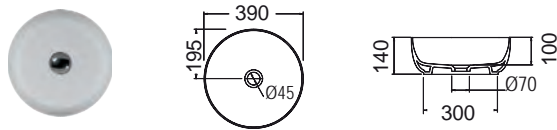

ΕΠΙΤΡΑΠΕΖΙΟΣ

Χωρίς υπερχειλίση
 Βάθος γούρνας: 11εκ.

SCARABEO

BUCKET Ø42 εκ. 8807 **210,00€**
 Πρόσθετο σύσφιξης βαλβίδας SPAC/L2 **14,00€**

ΕΠΙΤΡΑΠΕΖΙΟΣ

Χωρίς υπερχειλίση
 Βάθος γούρνας: 19,5εκ.

SCARABEO

GLAM Ø39 εκ.  1807 **175,00€**