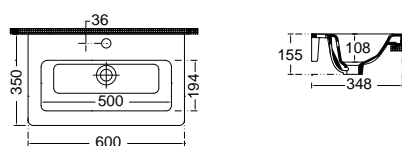

 ΚΡΕΜΑΣΤΟΣ
 ΕΝΘΕΤΟΣ
 ΕΠΙΚΑΘΗΜΕΝΟΣ ΕΠΙΠΛΟΥ

Βάθος γούρνας: 10,8εκ.
1 οπή

CITY 80 x 45 εκ. **MCITY36 145,00€**

ΚΡΕΜΑΣΤΟΣ ΕΝΘΕΤΟΣ ΕΠΙΚΑΘΗΜΕΝΟΣ ΕΠΙΠΛΟΥ

Βάθος γούρνας: 14εκ.
1 οπή

CITY 60 x 45 εκ. **MCITY82 105,00€**