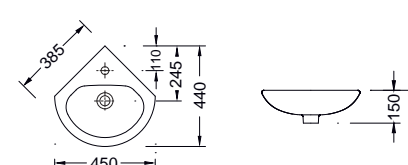

40 x 25 εκ.

1301 41,00€

ΚΡΕΜΑΣΤΟΣ

Βάθος γούρνας: 9,5εκ.
1 οπή

ΓΩΝΙΑΚΟΣ 38,5 x 38,5 εκ.

6736 59,00€

ΚΡΕΜΑΣΤΟΣ

Βάθος γούρνας: 9,5εκ.
1 οπή