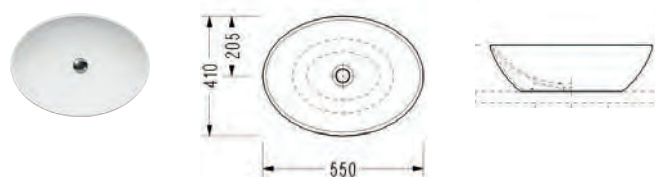

ΕΠΙΤΡΑΠΕΖΙΟΣ

Χωρίς υπερχειλίση
Βάθος γούρνας: 13,5εκ.
1 οπή

55 x 41 εκ.

Πρόσθετο σύσφιξης βαλβίδας

CH33

135,00€

SPAC/L2

14,00€