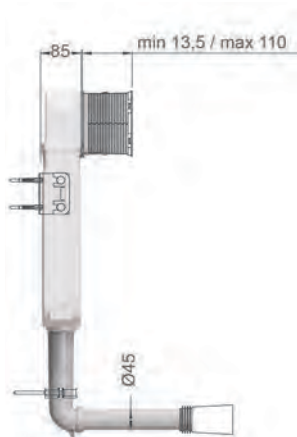

**Slim
Basic**

Για λεκάνες Υ.Π.	2020	67,00€
Για λεκάνες Υ.Π. BTW	2010	67,00€

(δεν συμπεριλαμβάνεται η πλακέτα χειρισμού)

Πλακέτες χειρισμού
(σελ. 176-177)