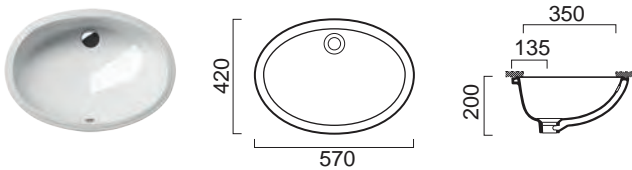

SEREL

Εξωτερική διάσταση **58 x 43,5 εκ.** 0501 **59,00€**
 Εσωτερική διάσταση **52,5 x 38 εκ.**

Βάθος γούρνας: 15εκ.
 Κοπή πάγκου: χρησιμοποιήστε το νιπτήρα

GSI

VULCANO MVULCN **145,00€**
57 x 42 εκ. Εξωτερική διάσταση
50 x 35 εκ. Εσωτερική διάσταση