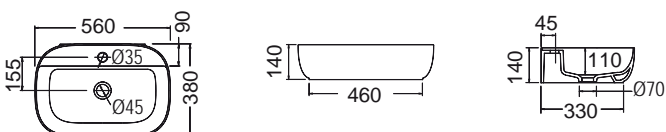

Χωρίς υπερκείλιση
 Βάθος γούρνας: 11εκ.
 1 οπή

SCARABEO

GLAM 76 x 39 εκ.  1803 **295,00€**
 Πρόσθετο σύσφιξης βαλβίδας SPAC/L2 **14,00€**

ΕΠΙΤΡΑΠΕΖΙΟΣ

Χωρίς υπερκείλιση
 Βάθος γούρνας: 11εκ.

SCARABEO

GLAM /R 56 x 38 εκ.  1802 **250,00€**
 Πρόσθετο σύσφιξης βαλβίδας SPAC/L2 **14,00€**