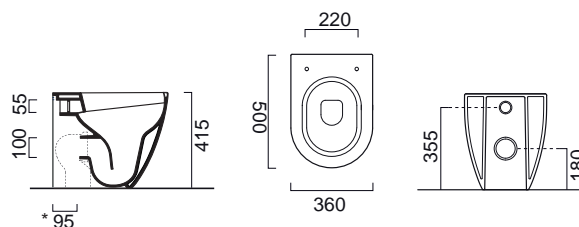

Ανταλλακτικά

- Μηχ/σμός Wirquin 3/6 L (50175): **22,00 €**
- Κάλυμμα βακελίτη soft close (MS99C): **115,00 €**
- Κάλυμμα βακελίτη slim soft close (MS86SC): **185,00 €**