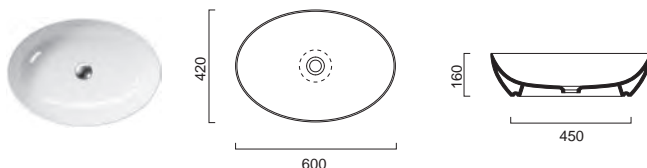

ΕΠΙΤΡΑΠΕΖΙΟΙ

SCARABEO

PLANET 66 x 38,5 εκ.

8111 **245,00€**

ΕΠΙΤΡΑΠΕΖΙΟΣ

Χωρίς υπερχειλίση
Βάθος γούρνας: 11εκ.

GSI

PURA 60 x 42 εκ.

8842 **305,00€**

Πρόσθετο σύσφιξης βαλβίδας

SPAC/L2 **14,00€**

ΕΠΙΤΡΑΠΕΖΙΟΣ

Χωρίς υπερχειλίση Βάθος γούρνας:
16εκ.

SCARABEO

PLANET 48 x 39 εκ.

8112 **230,00€**

ΕΠΙΤΡΑΠΕΖΙΟΣ

Χωρίς υπερχειλίση
Βάθος γούρνας: 11εκ.

SCARABEO

WIND/R 54,5 x 45 εκ.

8030R **170,00€**

ΕΠΙΤΡΑΠΕΖΙΟΣ

Βάθος γούρνας: 7,5εκ.
1 οπή