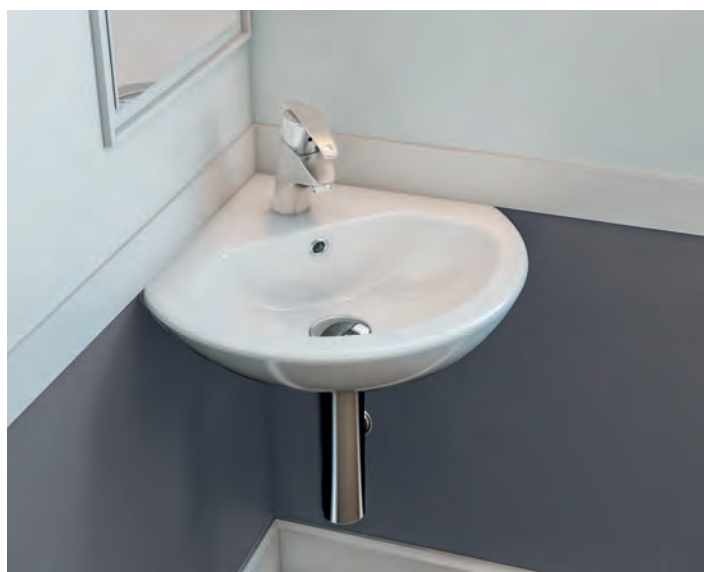

ΓΩΝΙΑΚΟΣ 38,5 x 38,5 εκ.

6736 59,00€