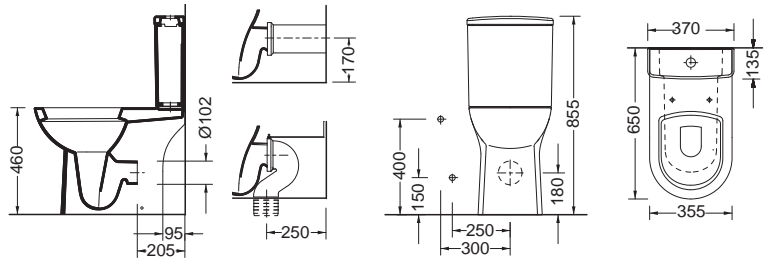

Νιπτήρας Senior 67,5 x 55,5 εκ.

Νιπτήρας εργονομικού σχεδιασμού με στήριξη για τους αγκώνες

| | | |
|---|------|---------------|
| Νιπτήρας εργονομικού σχεδιασμού με στήριξη για τους αγκώνες | 3044 | 90,00€ |
|---|------|---------------|