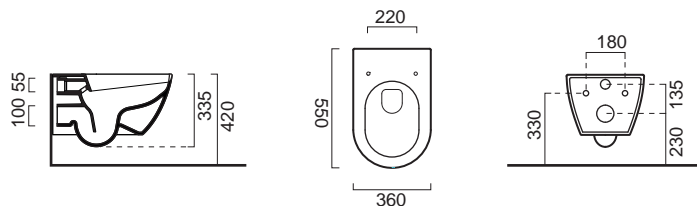

882100SC

PURA Rimless Κρεμαστή / 55 εκ.

ΛΕΚΑΝΗ με κάλυμμα βακελίτη αποσπώμενο

Soft Close	882100C	435,00€
Slim Soft Close	882100SC	505,00€

ΛΕΚΑΝΗ με κάλυμμα USPA (Uspa βλ. σελ. 182)	88216035RU	1.210,00€

ΒΑΣΗ για κρεμαστά (μεταλλική)	FSOSP	50,00€

Rimless

ΚΑΘΑΡΙΟΤΗΤΑ ΧΩΡΙΣ ΚΟΠΟ

Το μονό χείλος της λεκάνης εξασφαλίζει τέλεια καθαριότητα.

Απλά με ένα απαλό σκούπισμα και ελάχιστο νερό.

Αξεσουάρ Προστατευτικό κατά του θορύβου για κρεμαστές λεκάνες και μπιντέ (MPR): **15,00 €**