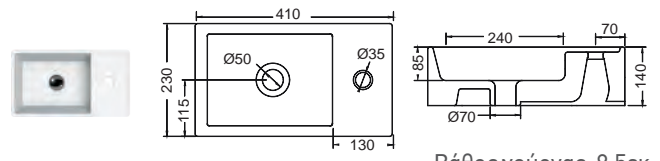

ΚΡΕΜΑΣΤΟΣ

ΕΠΙΤΡΑΠΕΖΙΟΣ

Βάθος γούρνας: 8,5εκ.
1 οπή.
Χωρίς σμάλτο η πίσω όψη