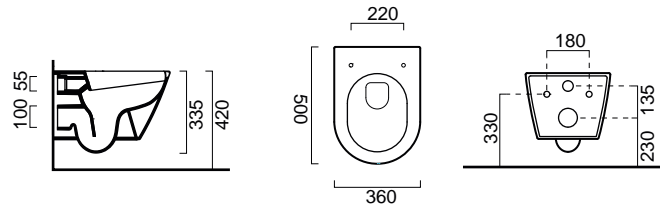

NORM Swirl® Κρεμαστή / 50 εκ.

ΛΕΚΑΝΗ με κάλυμμα βακελίτη αποσπώμενο

Soft close 861600C **450,00€**
Slim Soft Close 861600SC **520,00€**

ΛΕΚΑΝΗ με κάλυμμα USPA (Uspa βλ. σελ. 182) 8616035RU **1.225,00€**

ΜΠΙΝΤΕ κρεμαστό / 50 εκ. 8664 **320,00€**

ΒΑΣΗ για κρεμαστά (μεταλλική) FSOSP **50,00€**

ΥΔΡΟΔΥΝΑΜΙΚΗ ΕΚΠΛΥΣΗ

καθαρή λεκάνη, με μόνο ένα ξέπλυμα! Με την εφαρμογή της υδροδυναμικής, η GSI Swirlflush κατευθύνει κυκλικά την ορμή του νερού. Η επιταχυνόμενη και ομαλή ροή συμπαρασύρει τα πάντα, γρήγορα και αποτελεσματικά.

ΑΘΟΥΡΒΗ ΛΕΙΤΟΥΡΓΙΑ

με το υδροδυναμικό σύστημα έκπλυσης της λεκάνης Swirl, ο ενοχλητικός θόρυβος γίνεται παρελθόν. Η GSI κατόρθωσε η χρήση να παραμένει πραγματικά "προσωπική στιγμή", με διακριτικά αθόρυβη λειτουργία (64db max).

ΑΣΤΡΑΦΤΕΡΗ ΠΟΡΣΕΛΑΝΗ ΧΩΡΙΣ ΠΟΡΟΥΣ

η επισμάλτωση extraglaze στα είδη υγιεινής GSI, επιτυγχάνει μία αδιαπέραστη, λεία και λαμπερή επιφάνεια, που απωθεί νερό και άλατα.

Ανταλλακτικά

- Κάλυμμα βακελίτη soft close (MS99C): **115,00 €**
- Κάλυμμα βακελίτη slim soft close (MS86SC): **185,00 €**

Αξεσουάρ

Προστατευτικό κατά του θορύβου για κρεμαστές λεκάνες και μπιντέ (MPR): **15,00 €**