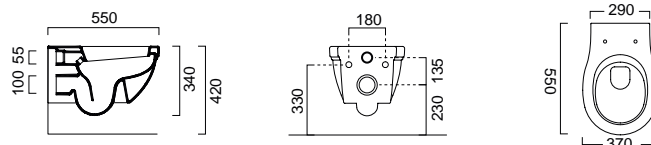

CLASSIC Χ.Π. / 70,5 εκ.

ΛΕΚΑΝΗ πισω/κατωστόμια κομπλέ (καζανάκι - μηχανισμός 3/6lt) με κάλυμμα

Λευκό βακελίτη soft close αποσπώμενο	871700C	690,00€
Μαύρο βακελίτη soft close αποσπώμενο	871700NC	715,00€
Ξύλινο μασίφ Β.Τ.	871700W	675,00€

ΠΡΟΕΚΤΑΣΗ για Κατωστόμια MCURVA **12,00€**

ΜΠΙΝΤΕ 54εκ. 8762 **305,00€**