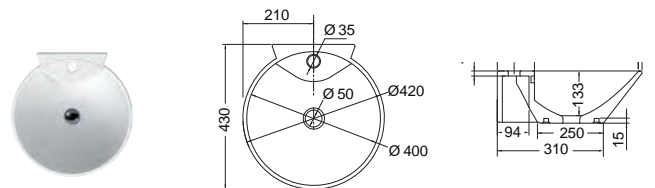

8010R

185,00€

ΚΡΕΜΑΣΤΟΣ

ΕΠΙΤΡΑΠΕΖΙΟΣ

Βάθος γούρνας: 13,3εκ.
1 οπή
Χωρίς σμάλτο η πίσω όψη

NORM 42 x 34 εκ. 8684 160,00€

NORM 35 x 26 εκ. 8650 140,00€
Πρόσθετο σύσφιξης βαλβίδας SPAC/L2 14,00€

ΚΡΕΜΑΣΤΟΣ