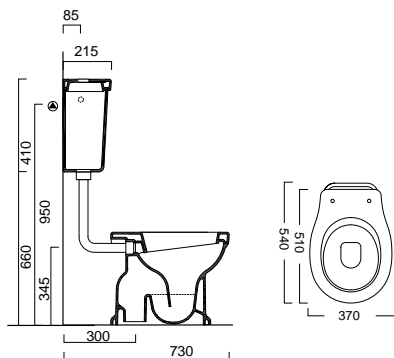

πισωστόμια

κατωστόμια

CLASSIC HIGH LEVEL Υ.Π. / 62-68 εκ.

Λεκάνη πισωστόμια κομπλέ (καζανάκι υψηλής κατεβασιάς -μηχ/σμός) με κάλυμμα

Λευκό βακελίτη soft close αποσπώμενο	871100HC	1.030,00€
Μαύρο βακελίτη soft close αποσπώμενο	871100HNC	1.055,00€
Ξύλινο μασίφ Β.Τ.	871100HW	1.015,00€

Η ίδια ΚΑΤΩΣΤΟΜΙΑ με κάλυμμα

Λευκό βακελίτη soft close αποσπώμενο	Κ.Π. 871000HC	1.030,00€
Μαύρο βακελίτη soft close αποσπώμενο	Κ.Π. 871000HNC	1.055,00€
Ξύλινο μασίφ Β.Τ.	Κ.Π. 871000HW	1.015,00€

ΜΠΙΝΤΕ / 54 εκ. 8762 **305,00€**