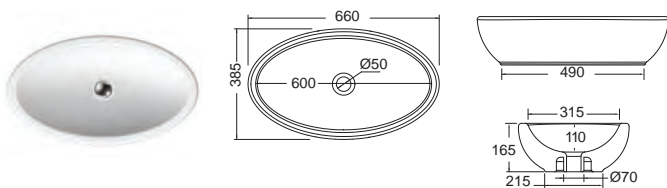

ΕΠΙΤΡΑΠΕΖΙΟΙ

SCARABEO

PLANET 66 x 38,5 εκ.

8111 **245,00€**

ΕΠΙΤΡΑΠΕΖΙΟΣ

Χωρίς υπερχειλίση
Βάθος γούρνας: 11εκ.

GSI

PURA 60 x 42 εκ.

8842 **305,00€**

Πρόσθετο σύσφιξης βαλβίδας

SPAC/L2 **14,00€**

ΕΠΙΤΡΑΠΕΖΙΟΣ

Χωρίς υπερχειλίση Βάθος γούρνας:
16εκ.

SCARABEO

PLANET 48 x 39 εκ.

8112 **230,00€**

ΕΠΙΤΡΑΠΕΖΙΟΣ

Χωρίς υπερχειλίση
Βάθος γούρνας: 11εκ.

SCARABEO

WIND/R 54,5 x 45 εκ.

8030R **170,00€**

ΕΠΙΤΡΑΠΕΖΙΟΣ

Βάθος γούρνας: 7,5εκ.
1 οπή