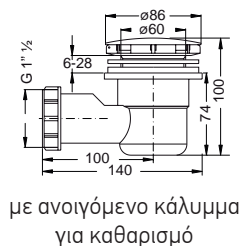

Αόρατη
Βαλβίδα

FLOW

| | | |
|-------------------------------|----------|----------------|
| 80 x 80 x 5 εκ. (βαλβ. Ø90) | FQ8080 | 185,00€ |
| 90 x 90 x 5 εκ. (βαλβ. Ø90) | FQ9090 | 200,00€ |
| 100 x 100 x 5 εκ. (βαλβ. Ø90) | FQ100100 | 240,00€ |