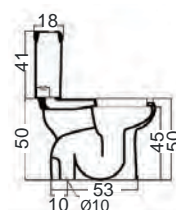

Ανταλλακτικά

Μηχανισμός 3/6 L (50174): **22,00€**

Κάθισμα με κάλυμμα (B41-DEO-03): **98,00 €**