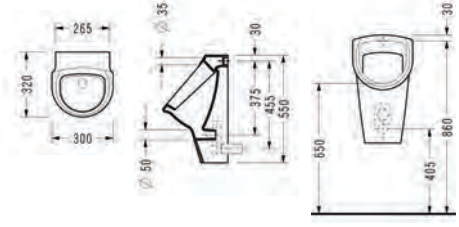

SEREL®

- ✦ Hygiene Plus
- ✦ Clean Plus

6809A

Ουρητήριο / 32 εκ.

| | | |
|------------------|-------|---------------|
| Παροχή επάνω | 6809U | 85,00€ |
| Σιφών ουρητηρίου | | 12,00€ |

Ουρητήριο / 32 εκ.

| | | |
|------------------|-------|---------------|
| Παροχή πίσω | 6809A | 85,00€ |
| Σιφών ουρητηρίου | | 12,00€ |