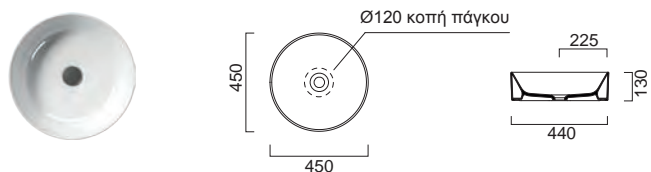

ΕΠΙΤΡΑΠΕΖΙΟΣ

Χωρίς υπερχειλίση
Βάθος γούρνας: 14εκ.

ΕΠΙΤΡΑΠΕΖΙΟΙ

GSI

KUBE-X Slim Ø45 εκ.  9427 **270,00€**
 Πρόσθετο σύσφιξης βαλβίδας SPAC/L2 **14,00€**

ΕΠΙΤΡΑΠΕΖΙΟΣ

Χωρίς υπερχειλίση
 Βάθος γούρνας: 11εκ.