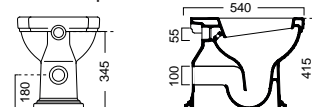

πισωστόμια