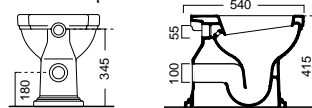

πισωστόμια