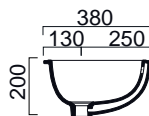

55 x 38 εκ.

Εξωτερική διάσταση

47,5 x 30,5 εκ.

Εσωτερική διάσταση

7243

235,00€

ΥΠΟΚΑΘΗΜΕΝΟΣ

Βάθος γούρνας: 15,5εκ.
Κοπή πάγκου: χρησιμοποιήστε το νιπτήρα