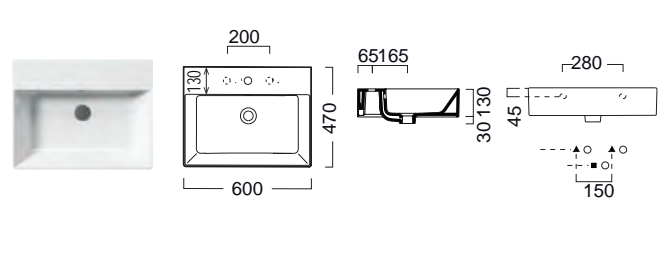

ΚΥΒΕ-Χ 60 x 47 εκ.

9431 **260,00€**

ΚΡΕΜΑΣΤΟΣ

ΕΠΙΤΡΑΠΕΖΙΟΣ

Βάθος γούρνas: 13εκ.
1 οπή και 2 προχαραγμένες