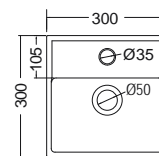

ΚΡΕΜΑΣΤΟΣ

ΕΠΙΤΡΑΠΕΖΙΟΣ

Βάθος γούρνας: 10εκ.
1 οπή
Χωρίς σμάλτο η πίσω όψη

8036R 145,00€