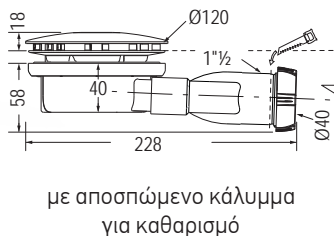

BASIC Ø90
Μαύρο ματ
6590-400
35,00€

Σημαντικό: Η τοποθέτηση πρέπει να εκτελείται σύμφωνα με τις οδηγίες του κατασκευαστή που συνοδεύουν την ντουζίερα.