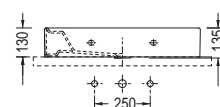

TETRA 70 x 50 εκ.

2027

130,00€

Πρόσθετο σύσφιξης βαλβίδας

SPAC/L2

14,00€

ΚΡΕΜΑΣΤΟΣ

ΕΠΙΤΡΑΠΕΖΙΟΣ