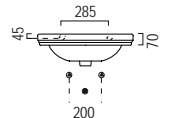

Βάθος γούρνας: 14,5εκ.
1 οπή
+ 2 προχαραγμένες