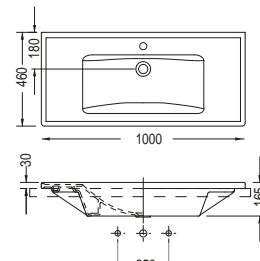

Χωρίς υπερκείμεση
Βάθος γούρνας: 14εκ.
1 οπή

SLIM 100 x 46 εκ.

Πρόσθετο σύσφιξης βαλβίδας

3037

150,00€

SPAC/L2

14,00€

ΚΡΕΜΑΣΤΟΣ