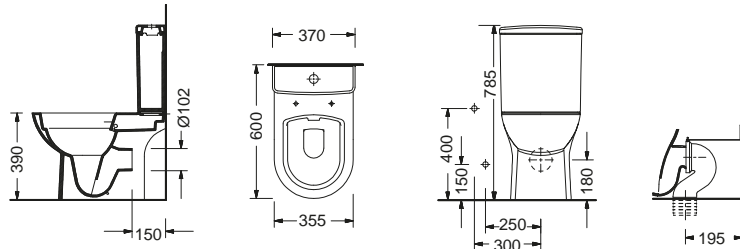

| | | |
|-----------------------|---------|----------------|
| Απλό | 674600 | 265,00€ |
| Soft close αποσπώμενο | 674600C | 295,00€ |

ΠΡΟΕΚΤΑΣΗ για Κατωστόμια. **MCURVA 12,00€**

671600C

VELA Χ.Π. / 61 εκ.