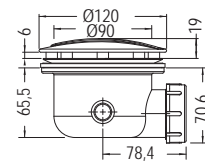

με αποσπώμενο κάλυμμα
για καθαρισμό