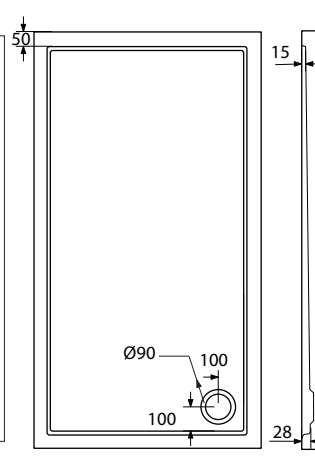

EXTRA FLAT

130 x 80 x 5,5 εκ. (βαλβ. Ø90) E13080	240,00€
140 x 70 x 5,5 εκ. (βαλβ. Ø90) E14070	205,00€
140 x 80 x 5,5 εκ. (βαλβ. Ø90) E14080	240,00€
140 x 90 x 5,5 εκ. (βαλβ. Ø90) E14090	250,00€
150 x 80 x 5,5 εκ. (βαλβ. Ø90) E15080	260,00€

EXTRA FLAT

160 x 70 x 5,5 εκ. (βαλβ. Ø90) E16070	260,00€
160 x 80 x 5,5 εκ. (βαλβ. Ø90) E16080	270,00€
170 x 70 x 5,5 εκ. (βαλβ. Ø90) E17070	270,00€
170 x 80 x 5,5 εκ. (βαλβ. Ø90) E17080	290,00€
180 x 80 x 5,5 εκ. (βαλβ. Ø90) E18080	330,00€