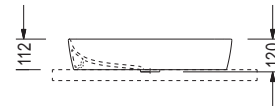

ΕΠΙΤΡΑΠΕΖΙΟΣ

Χωρίς υπερκείλιση
Βάθος γούρνας: 11εκ. 1 οπή

60 x 44 εκ.

Πρόσθετο σύσφιξης βαλβίδας

1633

158,00€

SPAC/L2

14,00€