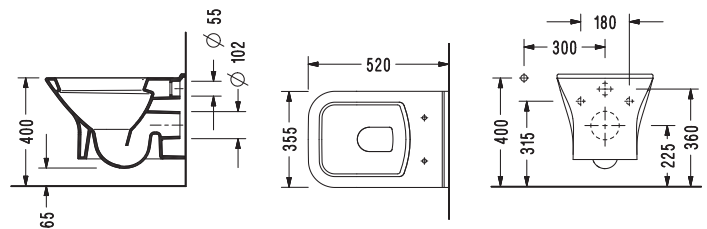

Ανταλλακτικά

- Κάλυμμα βακελίτη απλό (ZT00): **60,00 €**
- Κάλυμμα βακελίτη soft close (ZT00C): **75,00 €**
- Κάλυμμα βακελίτη slim soft close (ZT00SC): **95,00 €**

Αξεσουάρ
Προστατευτικό κατά του θορύβου για
κρεμαστές λεκάνες και μπιντέ (MPR): **15,00 €**