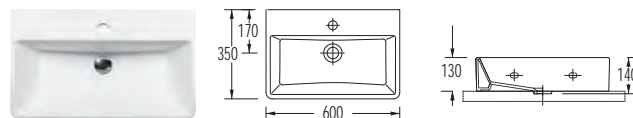

Πρόσθετο σύσφιξης βαλβίδας

SPAC/L2 **14,00€**

ΚΡΕΜΑΣΤΟΣ ΕΠΙΤΡΑΠΕΖΙΟΣ

Χωρίς υπερκείμεση
Βάθος γούρνας: 13εκ.
1 οπή

TETRA 60 x 35 εκ.

2046 **105,00€**

Πρόσθετο σύσφιξης βαλβίδας

SPAC/L2 **14,00€**