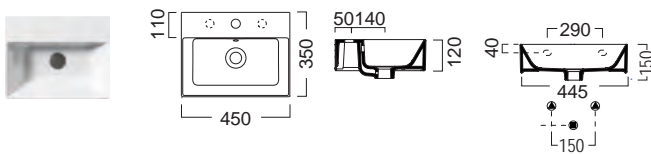

9485 **220,00€**