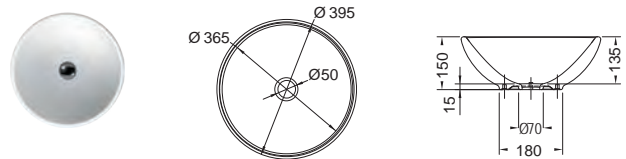

ΕΠΙΤΡΑΠΕΖΙΟΣ

Χωρίς υπερχειλίση
Βάθος γούρνas: 13,5εκ.