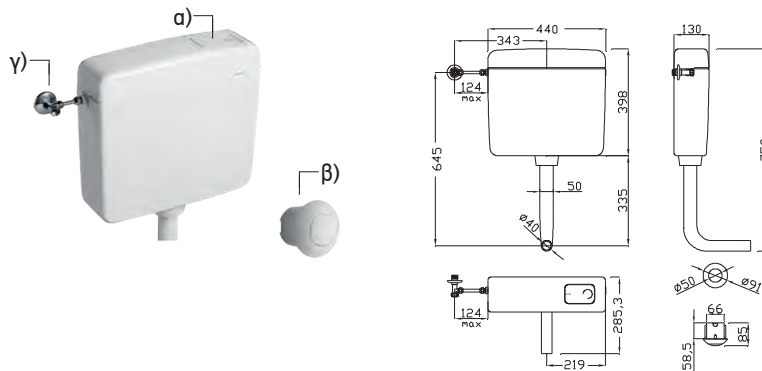

H52-HJS-02 **155,00€**

- α) κομπί πίεσης
- β) εντοιχιζόμενο πνευματικό κομπί
- γ) εξωτερικό διακόπτη

ΜΕΓΙΣΤΟ
ΦΟΡΤΙΟ
400kg

Λεκάνη κρεμαστή 130 Series / 54,5 x 36,5 εκ.

ΛΕΚΑΝΗ με εμπρόσθιο άνοιγμα κομπλέ με πολυεστερικό κάθισμα