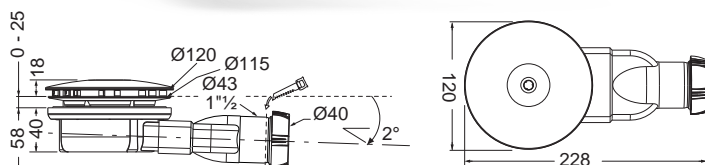

SLIM Ø90 50158 Χρώμιο **22,00€**

SLIM Βαλβίδα/σιφών ντουζιέρας

- βάθος 4 εκ.
- απορροή 24 L/min
- αποσπώμενο κάλυμμα για καθαρισμό
- χωρίς κατακράτηση νερού
- αντεπίστροφη χοάνη σιλικόνης