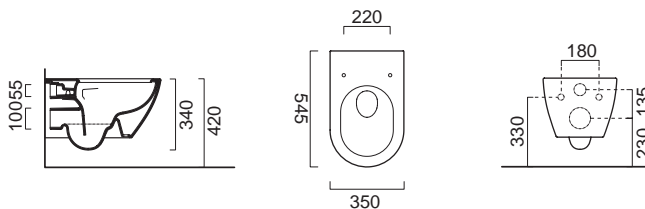

swirlflush® ΥΔΡΟΔΥΝΑΜΙΚΗ ΕΚΠΛΥΣΗ

swirlSilent ΑΘΟΡΥΒΗ ΛΕΙΤΟΥΡΓΙΑ

extraglaze® ΑΣΤΡΑΦΤΕΡΗ ΠΟΡΣΕΛΑΝΗ