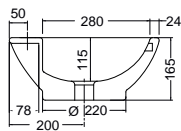

ΕΠΙΤΡΑΠΕΖΙΟΙ

SCARABEO

LUNA Ø40 εκ.

8003 145,00€

ΕΠΙΤΡΑΠΕΖΙΟΣ

Χωρίς υπερχειλίση
Βάθος γούρνας: 11,5εκ.
1 οπή

SCARABEO

IN-OUT Ø39,5 εκ.

8021 150,00€

ΕΠΙΤΡΑΠΕΖΙΟΣ

Βάθος γούρνας: 14εκ.

BIANCO CERAMICA

Ø 45 εκ.

33011 120,00€

ΕΠΙΤΡΑΠΕΖΙΟΣ

Χωρίς υπερχειλίση
Βάθος γούρνας: 9εκ.
1 οπή

BIANCO CERAMICA

Ø 45 εκ.

33010 120,00€

ΕΠΙΤΡΑΠΕΖΙΟΣ

Χωρίς υπερχειλίση
Βάθος γούρνας: 9εκ.