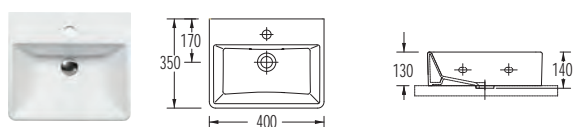

ΚΡΕΜΑΣΤΟΣ ΕΠΙΤΡΑΠΕΖΙΟΣ

Χωρίς υπερκείμεση
Βάθος γούρνας: 13εκ.
1 οπή

TETRA 40 x 35 εκ.

2041 **85,00€**

Πρόσθετο σύσφιξης βαλβίδας

SPAC/L2 **14,00€**

ΚΡΕΜΑΣΤΟΣ ΕΠΙΤΡΑΠΕΖΙΟΣ

Χωρίς υπερκείμεση
Βάθος γούρνας: 13εκ.
1 οπή