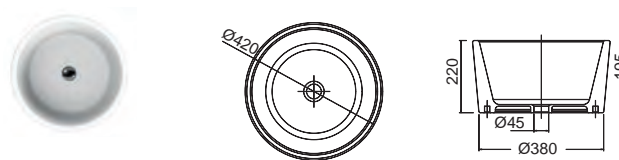

ΕΠΙΤΡΑΠΕΖΙΟΣ

Χωρίς υπερχειλίση
Βάθος γούρνας: 19,5εκ.