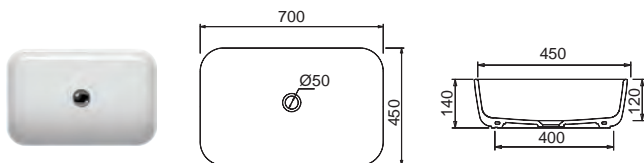

ΕΠΙΤΡΑΠΕΖΙΟΣ

Χωρίς υπερχειλίση
Βάθος γούρνας: 12εκ.