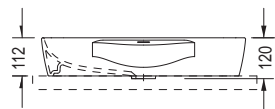

ΕΠΙΤΡΑΠΕΖΙΟΣ

Χωρίς υπερκείλιση
Βάθος γούρνας: 11εκ. 1 οπή

60 x 44 εκ.

Πρόσθετο σύσφιξης βαλβίδας

1633

158,00€

SPAC/L2

14,00€