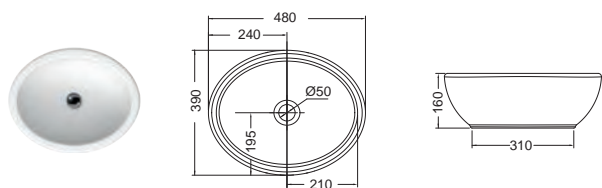

Πρόσθετο σύσφιξης βαλβίδας

SPAC/L2 **14,00€**

ΕΠΙΤΡΑΠΕΖΙΟΣ

Χωρίς υπερχειλίση Βάθος γούρνας:
16εκ.

SCARABEO

PLANET 48 x 39 εκ.

8112 **230,00€**

ΕΠΙΤΡΑΠΕΖΙΟΣ