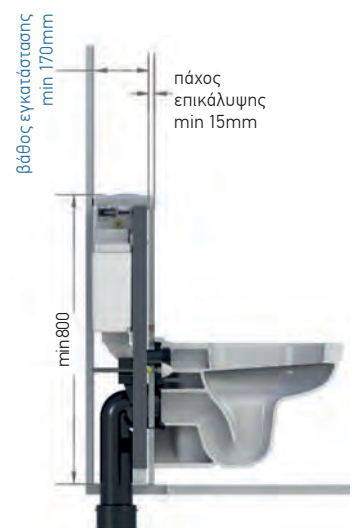

Πλακέτες χειρισμού (σελ. 176-177)

• Ιδανικό για τοποθέτηση κάτω από παράθυρο

Ανταλλακτικά

B01-0000
Μηχ/σμός εξόδου:
20,50 €

747UK118B
Μηχ/σμός εισόδου:
21,50 €

BG017
Φλάντζα μηχ/σμού
εξόδου:
7,80 €

2-231
Φλάντζα μηχ/σμού
εισόδου:
6,00 €