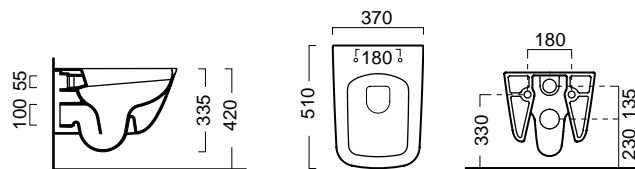

Λευκό

Μαύρο

Ξύλινο μασίφ

SAND Swirl® Κρεμαστή / 51 εκ.

ΛΕΚΑΝΗ με κάλυμμα βακελίτη αποσπώμενο

Soft close 901600C **540,00€**

ΜΠΙΝΤΕ κρεμαστό / 50 εκ. 9064 **345,00€**

ΒΑΣΗ για κρεμαστά (μεταλλική) FSOSP **50,00€**