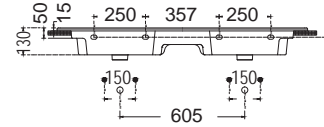

Βάθος γούρνας: 12 εκ.
1 οπή + 2 προχαραγμένες

FLAT 121,6 x 46 εκ.

36120

385,00€

ΚΡΕΜΑΣΤΟΣ

ΕΠΙΚΑΘΗΜΕΝΟΣ
ΕΠΙΠΛΟΥ

Βάθος γούρνας: 13εκ.
2 οπές

FLAT 91,5 x 46,5 εκ.