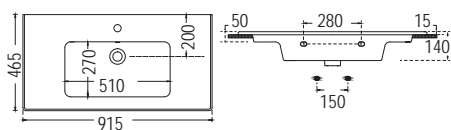

36090

135,00€

ΕΠΙΚΑΘΗΜΕΝΟΣ
ΕΠΙΠΛΟΥ

Βάθος γούρνας: 14εκ.
1 οπή

36070

112,00€