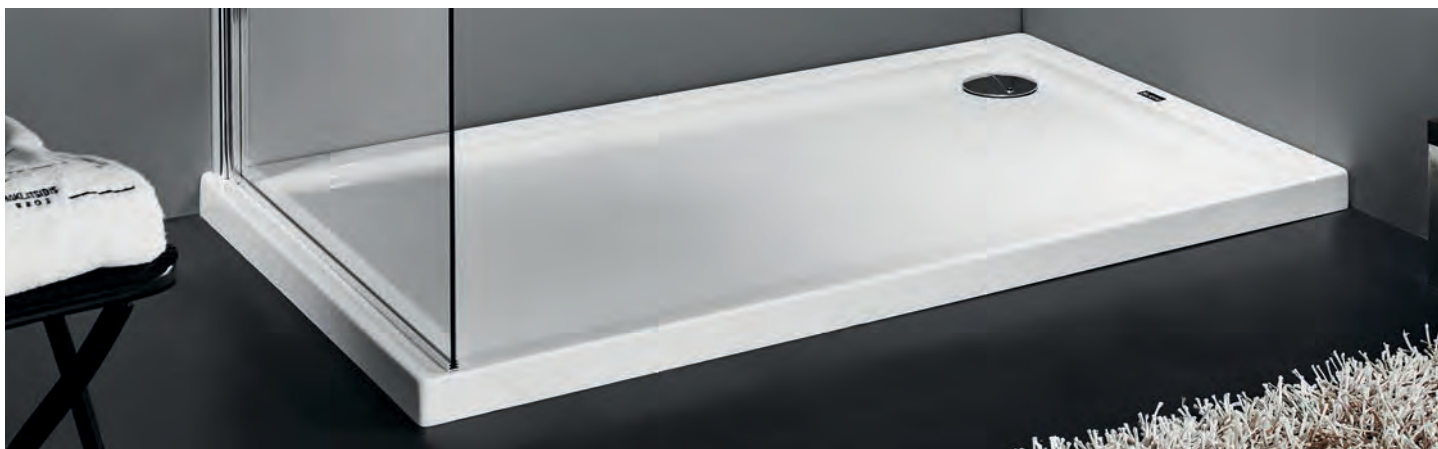

EXTRA FLAT

120 x 80 x 5,5 εκ. (βαλβίδα Ø90)

| | | | |
|----------|--|-----------|----------------|
| Αριστερή | | EQ12080-1 | 195,00€ |
| Δεξιά | | EQ12080-2 | 195,00€ |

EXTRA FLAT

| | | |
|---------------------------------|-------|----------------|
| 80 x 80 x 5,5 εκ. (βαλβίδα Ø90) | E8080 | 125,00€ |
| 90 x 90 x 5,5 εκ. (βαλβίδα Ø90) | E9090 | 140,00€ |