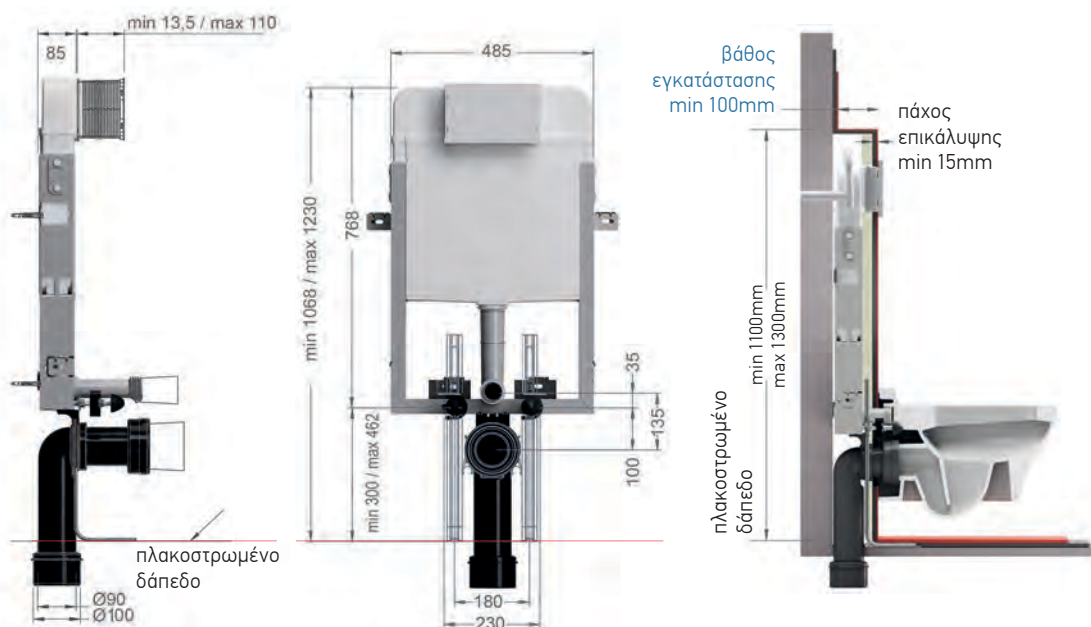

100mm

Πλαίσιο & πόδια στήριξης
Γαλβανιζέ

Ανταλλακτικά

B01-0000
Μηχ/σμός
εξόδου:
20,50 €

747UK118B
Μηχ/σμός
εισόδου:
21,50 €

BG017
Φλάντζα
μηχ/σμού
εξόδου:
7,80 €

2-231
Φλάντζα
μηχ/σμού
εισόδου:
6,00 €

**Slim
Plus**