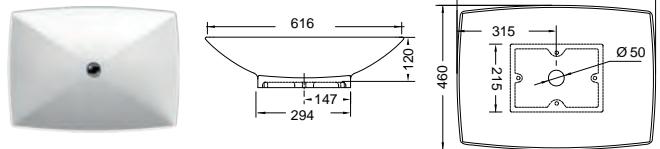

 ΕΠΙΤΡΑΠΕΖΙΟΣ

Χωρίς υπερχειλίση
Βάθος γούρνας: 9,5εκ.

SCARABEO

KYLIS 63 x 46 εκ. 8046 **235,00€**

Πρόσθετο σύσφιξης βαλβίδας SPAC/S3 **14,00€**

 ΕΠΙΤΡΑΠΕΖΙΟΣ

Χωρίς υπερχειλίση
Βάθος γούρνας: 12εκ.

BIANCO CERAMICA