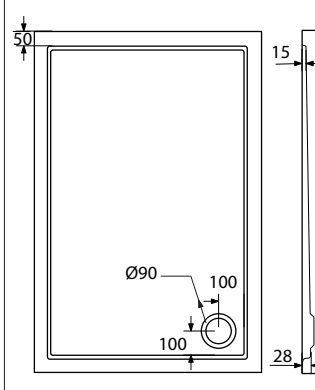

EXTRA FLAT

100 x 70 x 5,5 εκ. (βαλβίδα Ø90) E10070	150,00€
100 x 80 x 5,5 εκ. (βαλβίδα Ø90) E10080	170,00€
110 x 72 x 5,5 εκ. (βαλβ. Ø90) E11072	150,00€
110 x 80 x 5,5 εκ. (βαλβ. Ø90) E11080	170,00€
120 x 70 x 5,5 εκ. (βαλβ. Ø90) E12070	170,00€
120 x 80 x 5,5 εκ. (βαλβ. Ø90) E12080	180,00€
120 x 90 x 5,5 εκ. (βαλβ. Ø90) E12090	210,00€