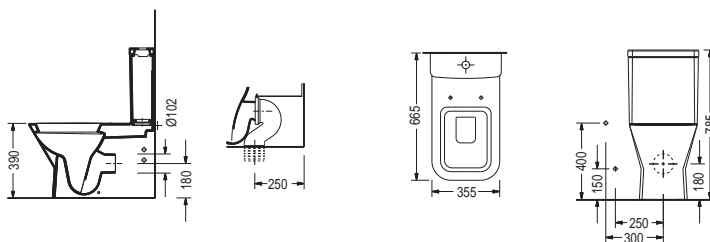

Ανταλλακτικά

- Μηχ/σμός Wierquin 3/6 L (50174): **22,00 €**
- Κάλυμμα βακελίτη απλό (ZT00): **60,00 €**
- Κάλυμμα βακελίτη soft close (ZT00C): **75,00 €**
- Κάλυμμα βακελίτη slim soft close (ZT00SC): **95,00 €**