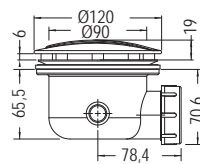

Εξοπλισμός

Βαλβίδες / Σιφών για ντουζιέρες