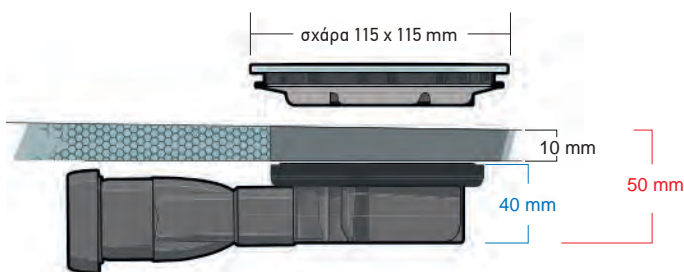

SLIM 11,5x11,5

50160 Inox **98,00€**

SLIM Σιφών δαπέδου ντουζιέρας

- βάθος 4 εκ.
- απορροή 38 L/min
- αποσπώμενη Inox σχάρα για καθαρισμό
- χωρίς κατακράτηση νερού
- αντεπίστροφη χοάνη σιλικόνης
- σύνδεση $\varnothing$ 40 mm
- κατάλληλο για πλακάκια δαπέδου έως 12mm πάχος