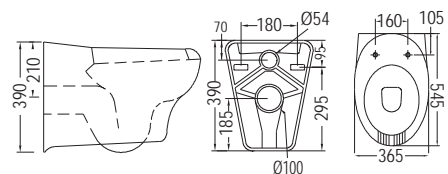

Ανταλλακτικά

Κάθισμα με κάλυμμα (B41-DEO-26): **95,00€** Κάθισμα (B41-DEO-21): **80,00€**