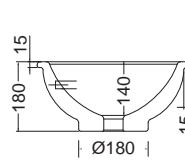

MALISEON

170,00€

ΕΝΘΕΤΟΣ

Βάθος γούρνας: 16εκ.
1 οπή + 2 προχαραγμένες

SCARABEO

IN OUT Ø 39,5

8021

150,00€