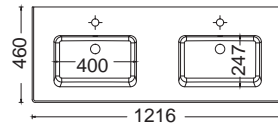

Βάθος γούρνας: 12 εκ.
1 οπή + 2 προχαραγμένες

FLAT 121,6 x 46 εκ.

36120

385,00€

ΚΡΕΜΑΣΤΟΣ

ΕΠΙΚΑΘΗΜΕΝΟΣ
ΕΠΙΠΛΟΥ

Βάθος γούρνας: 13εκ.
2 οπές

FLAT 91,5 x 46,5 εκ.