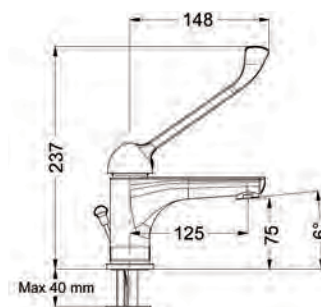

Μπαταρία KLINT CLINICA

Μπαταρία νιπτήρος A/B με επιμήκη λεβιέ για χειρισμό με τον αγκώνα

142310XL Χρώμιο **102,00€**

Ανταλλακτικά

Μηχανισμός 3/6 L (50174):	22,00€	Κάλυμμα βακελίτη Soft close (6001C):	70,00€
Κάλυμμα βακελίτη (6001):	40,00€	Κάλυμμα βακελίτη SLIM soft close (6001SC):	90,00€