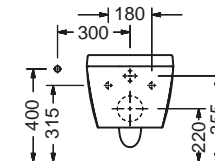

Ανταλλακτικά

- Κάλυμμα βακελίτη απλό (ZT00): **60,00 €**
- Κάλυμμα βακελίτη soft close (ZT00C): **75,00 €**
- Κάλυμμα βακελίτη slim soft close (ZT00SC): **95,00 €**

Αξεσουάρ Προστατευτικό κατά του θορύβου για κρεμαστές λεκάνες και μπιντέ (MPR): **15,00 €**