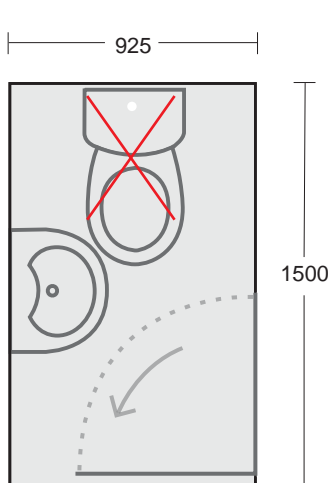

Η λεκάνη Friendly τοποθετείται και σε επίπεδο τοίχο (ΟΧΙ απαραίτητα σε γωνία) επιτρέποντας εύκολη πρόσβαση σε στενούς χώρους (π.χ. άνοιγμα πόρτας)