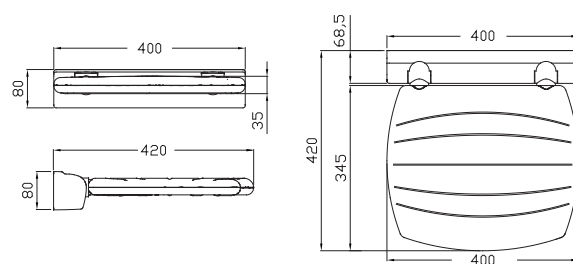

4BA-JCS-02 **136,00€**

Μπάρα δαπέδου ανακλινόμενη Paint

Προβολή 60 εκ. - Ύψος 84 εκ.

G06-JCS-52 **348,00€**

Κάθισμα τοίχου ανακλινόμενο

40 x 42 εκ.

4FA-UHS-01 **222,00€**

Κάθισμα μπανιέρας αφαιρούμενο