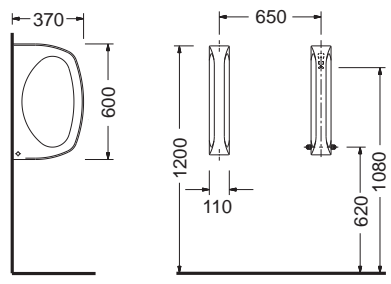

Διαχωριστικό ουρητηρίου 37 x 60 εκ.

| | | |
|----------|------|---------------|
| Επίτοιχο | 0120 | 49,00€ |
|----------|------|---------------|

WC τούρκικου τύπου / 60 εκ.

| | | |
|-------------|------|---------------|
| Παροχή πίσω | 0417 | 68,00€ |
|-------------|------|---------------|