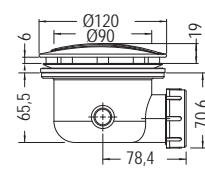

Εξοπλισμός

Βαλβίδες / Σιφών για ντουζιέρες

BASIC Ø90
Μαύρο ματ
6590-400
35,00€

BASIC Ø90
Bronze
6590-220
35,00€

BASIC Ø90
Rame
6590-222
35,00€

με αποσπώμενο κάλυμμα
για καθαρισμό

EXTRA FLAT

| | |
|---|----------------|
| 100 x 70 x 5,5 εκ. (βαλβίδα Ø90) E10070 | 150,00€ |
| 100 x 80 x 5,5 εκ. (βαλβίδα Ø90) E10080 | 170,00€ |
| 110 x 72 x 5,5 εκ. (βαλβ. Ø90) E11072 | 150,00€ |
| 110 x 80 x 5,5 εκ. (βαλβ. Ø90) E11080 | 170,00€ |
| 120 x 70 x 5,5 εκ. (βαλβ. Ø90) E12070 | 170,00€ |
| 120 x 80 x 5,5 εκ. (βαλβ. Ø90) E12080 | 180,00€ |
| 120 x 90 x 5,5 εκ. (βαλβ. Ø90) E12090 | 210,00€ |