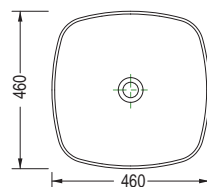

ΕΠΙΤΡΑΠΕΖΙΟΣ

Χωρίς υπερκείλιση
Βάθος γούρνας: 13εκ.