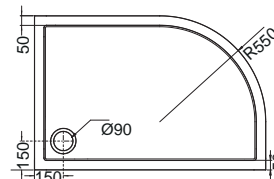

Αόρατη
Βαλβίδα

FLOW

80 x 80 x 5 εκ. (βαλβ. Ø90)	FQ8080	185,00€
90 x 90 x 5 εκ. (βαλβ. Ø90)	FQ9090	200,00€
100 x 100 x 5 εκ. (βαλβ. Ø90)	FQ100100	240,00€

EXTRA FLAT

120 x 80 x 5,5 εκ. (βαλβίδα Ø90)

Αριστερή		EQ12080-1	195,00€
Δεξιά		EQ12080-2	195,00€

EXTRA FLAT

80 x 80 x 5,5 εκ. (βαλβίδα Ø90)	E8080	125,00€
90 x 90 x 5,5 εκ. (βαλβίδα Ø90)	E9090	140,00€

Εξοπλισμός

Βαλβίδες / Σιφών για ντουζιέρες

BASIC Ø90
Μαύρο ματ
6590-400
35,00€

BASIC Ø90
Bronze
6590-220
35,00€

BASIC Ø90
Rame
6590-222
35,00€

με αποσπώμενο κάλυμμα
για καθαρισμό