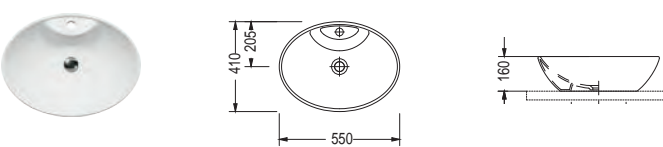

55 x 41 εκ.

Πρόσθετο σύσφιξης βαλβίδας

CH34

138,00€

SPAC/L2

14,00€

ΕΠΙΤΡΑΠΕΖΙΟΣ

Χωρίς υπερχειλίση
Βάθος γούρνας: 13,5εκ.
1 οπή

55 x 41 εκ.

Πρόσθετο σύσφιξης βαλβίδας

CH33

135,00€

SPAC/L2

14,00€