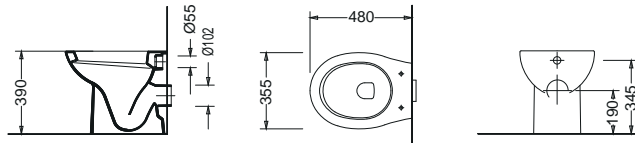

FRIENDLY Νιπτήρας 55 x 39 εκ.

Νιπτήρας	6701	50,00€
Κολώνα	6705	39,00€