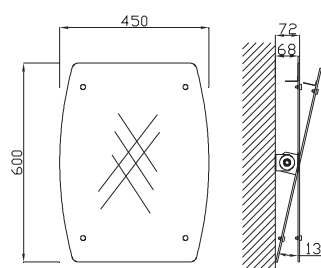

Καθρέπτης ανακλινόμενος με κρύσταλλο ασφαλείας Securit

45 x 60 εκ.

F41-JPS-20 237,00€