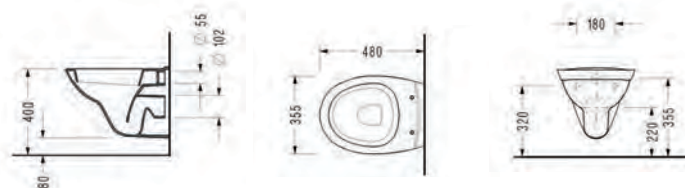

Ανταλλακτικά 0412

- Κάλυμμα βακελίτη απλό (6100): **35,00 €**
- Κάλυμμα βακελίτη soft close (6100C): **65,00 €**