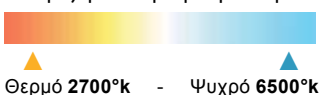

εισφορά ανακύκλωσης

0,2986 €

0,3386 €

0,3786 €

Ειδικά Χαρακτηριστικά

- Αντιθαμβωτική λειτουργία (θερμαινόμενη αντίσταση)
- Ρυθμιζόμενο χρώμα φωτισμού

- Διακόπτης αφής
- Φωτισμός Εμπρός / Πίσω LED:
CUL 100x80/80x80εκ. 60W
CUL 120x80εκ. 80W
- Προστασία: IP44
- Ενεργειακή κλάση **A**