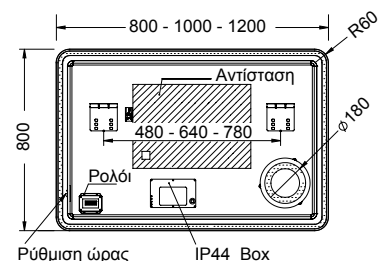

- 3 φορές πιο ανθεκτικός στην υγρασία και τη διάβρωση
- Καθρέφτης χωρίς χαλκό

TOSCA Φωτισμός Εμπρός
ΚΑΘΕΤΗ ή ΟΡΙΖΟΝΤΙΑ ΤΟΠΟΘΕΤΗΣΗ

60x80 εκ.

100x70 εκ.

120x70 εκ.

Φωτιζόμενος καθρέφτης "Led",
Μαύρο πλαίσιο αλουμινίου.