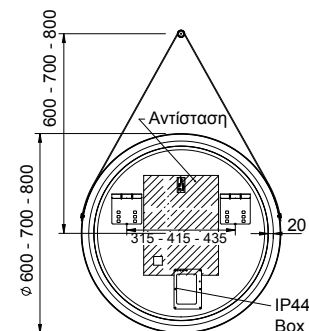

- 3 φορές πιο ανθεκτικός στην υγρασία και τη διάβρωση
- Καθρέφτης χωρίς χαλκό

FLY Φωτισμός Εμπρός / Πίσω

Ø60 εκ.

Ø70 εκ.

Ø80 εκ.

Φωτιζόμενος καθρέφτης "Led", Μαύρο πλαίσιο αλουμινίου.
Δερμάτινος ιμάντας και επιτοίχια βάση στήριξης.

FLY 60 **230,00€**

FLY 70 **255,00€**

FLY 80 **310,00€**

εισφορά ανακύκλωσης

0,1685 €

0,1985 €

0,2335 €

Ειδικά Χαρακτηριστικά

- Αντιθαμβωτική λειτουργία (θερμαινόμενη αντίσταση)
- Ρυθμιζόμενο χρώμα φωτισμού

- Διακόπτης αφής
- Φωτισμός Εμπρός / Πίσω LED:
  FLY 60εκ. 30W
  FLY 70εκ. 40W
  FLY 80εκ. 50W
- Προστασία: IP44
- Ενεργειακή κλάση **A**