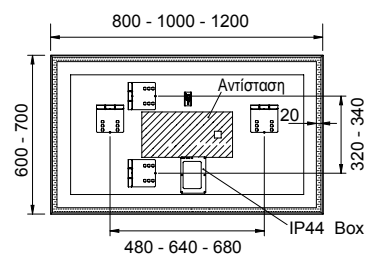

- 3 φορές πιο ανθεκτικός στην υγρασία και τη διάβρωση
- Καθρέφτης χωρίς χαλκό

TOSCA Φωτισμός Εμπρός
ΚΑΘΕΤΗ ή ΟΡΙΖΟΝΤΙΑ ΤΟΠΟΘΕΤΗΣΗ

60x80 εκ.

100x70 εκ.

120x70 εκ.

Φωτιζόμενος καθρέφτης "Led",
Μαύρο πλαίσιο αλουμινίου.

TOS 6080 **205,00€**

TOS 10070 **240,00€**

TOS 12070 **265,00€**

εισφορά ανακύκλωσης

0,2385 €

0,3037 €

0,3437 €

Ειδικά Χαρακτηριστικά

- Αντιθαμβωτική λειτουργία (θερμαινόμενη αντίσταση)
- Ρυθμιζόμενο χρώμα φωτισμού

Θερό 2700°k - Ψυχρό 6500°k

- Διακόπτης αφής
- Φωτισμός Εμπρός LED:
  TOS 60x80εκ. 35W
  TOS 100x70/120x70εκ. 45W
- Προστασία: IP44
- Ενεργειακή κλάση **A**