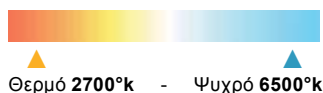

50x90 εκ.

Φωτιζόμενος καθρέφτης "Led", Μαύρο μεταλλικό πλαίσιο με ασύμμετρη εσοχή.

VIR 5090 **355,00€**

εισφορά ανακύκλωσης

0,2485 €

Ειδικά Χαρακτηριστικά

- Ρυθμιζόμενο χρώμα φωτισμού

- Διακόπτης αφής
- Φωτισμός Εμπρός LED: 20 W
- Προστασία: IP44
- Ενεργειακή κλάση **A**