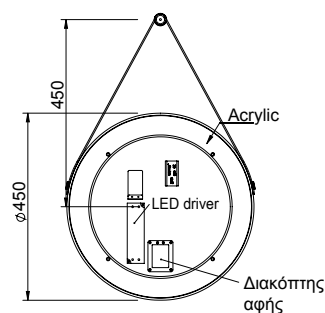

- 3 φορές πιο ανθεκτικός στην υγρασία και τη διάβρωση
- Καθρέφτης χωρίς χαλκό

HUNG Περιμετρικός Φωτισμός

Ø45 εκ.

Φωτιζόμενος καθρέφτης "Led", Ακρυλικό πλαίσιο. Δερμάτινος μίαντας και άγκιστρο για κρέμασμα.

HUN 45 210,00€

εισφορά ανακύκλωσης

0,1285 €

Ειδικά Χαρακτηριστικά

- Ρυθμιζόμενο χρώμα φωτισμού

- Διακόπτης αφής
- Περιμετρικός Φωτισμός LED: 15 W
- Προστασία: IP44
- Ενεργειακή κλάση **A**