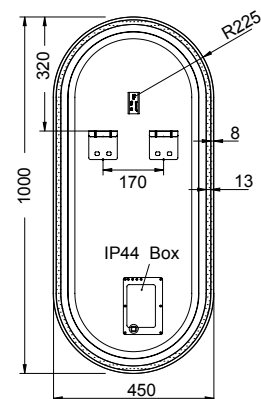

- 3 φορές πιο ανθεκτικός στην υγρασία και τη διάβρωση
- Καθρέφτης χωρίς χαλκό

SOLANO Φωτισμός Εμπρός / Πίσω

45x100 εκ.

Φωτιζόμενος καθρέφτης "Led"

SOL 45100 **260,00€**

εισφορά ανακύκλωσης

0,2385 €

Ειδικά Χαρακτηριστικά

- Ρυθμιζόμενο χρώμα φωτισμού

▲ Θερμό 2700°k - Ψυχρό 6500°k

- Διακόπτης αφής
- Φωτισμός Εμπρός / Πίσω LED: 20 W
- Προστασία: IP44
- Ενεργειακή κλάση **A**