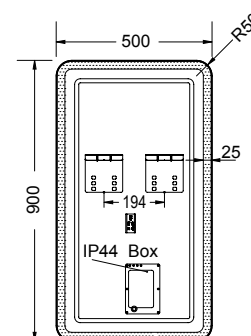

50x90 εκ.

Φωτιζόμενος καθρέφτης "Led", Μαύρο μεταλλικό πλαίσιο με ασύμμετρη εσοχή.

VIR 5090 **355,00€**

εισφορά ανακύκλωσης

0,2485 €

Ειδικά Χαρακτηριστικά

- Ρυθμιζόμενο χρώμα φωτισμού

- Διακόπτης αφής
- Φωτισμός Εμπρός LED: 20 W
- Προστασία: IP44
- Ενεργειακή κλάση **A**