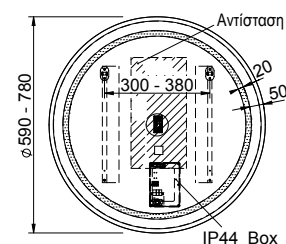

- 3 φορές πιο ανθεκτικός στην υγρασία και τη διάβρωση
- Καθρέφτης χωρίς χαλκό

POLAR Φωτισμός Εμπρός / Πίσω

Ø59 εκ.

Ø78 εκ.

Φωτιζόμενος καθρέφτης "Led"

POL 59 **190,00€**

POL 78 **260,00€**

εισφορά ανακύκλωσης

0,1835 €

0,2485 €

Ειδικά Χαρακτηριστικά

- Αντιθαμβωτική λειτουργία (θερμαινόμενη αντίσταση)
- Ρυθμιζόμενο χρώμα φωτισμού

Θερό 2700°k - Ψυχρό 6500°k

- Διακόπτης αφής
- Φωτισμός Εμπρός / Πίσω LED:
  POL 59εκ. 30W
  POL 78εκ. 40W
- Προστασία: IP44
- Ενεργειακή κλάση **A**