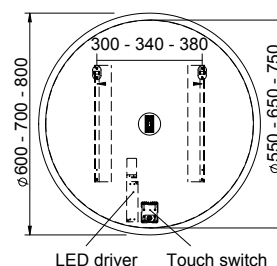

- 3 φορές πιο ανθεκτικός στην υγρασία και τη διάβρωση
- Καθρέφτης χωρίς χαλκό

IDOL Φωτισμός Πίσω	Ø60 εκ.	Ø70 εκ.	Ø80 εκ.
Φωτιζόμενος καθρέφτης "Led"	IDO 60 165,00€	IDO 70 185,00€	IDO 80 230,00€
εισφορά ανακύκλωσης	0,1835 €	0,2135 €	0,2485 €

Ειδικά Χαρακτηριστικά

- Ρυθμιζόμενο χρώμα φωτισμού

- Διακόπτης αφής
- Φωτισμός Πίσω LED:
  IDO 60εκ. 15W
  IDO 70/80εκ. 20W
- Προστασία: IP44
- Ενεργειακή κλάση **A**