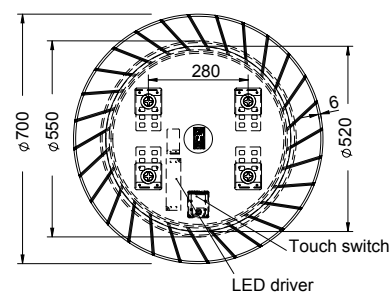

- 3 φορές πιο ανθεκτικός στην υγρασία και τη διάβρωση
- Καθρέφτης χωρίς χαλκό

SUN Περιμετρικός Φωτισμός

Ø70 εκ.

Φωτιζόμενος καθρέφτης "Led"

SUN 70 **255,00€**

εισφορά ανακύκλωσης

0,1685 €

Ειδικά Χαρακτηριστικά

- Ρυθμιζόμενο χρώμα φωτισμού

▲ Θερμό 2700°k - Ψυχρό 6500°k

- Διακόπτης αφής
- Περιμετρικός Φωτισμός LED: 15 W
- Προστασία: IP44
- Ενεργειακή κλάση **A**