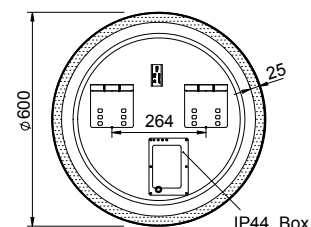

- 3 φορές πιο ανθεκτικός στην υγρασία και τη διάβρωση
- Καθρέφτης χωρίς χαλκό

BLISS Φωτισμός Εμπρός

Ø60 εκ.

Φωτιζόμενος καθρέφτης "Led", Μαύρο μεταλλικό πλαίσιο με ασύμμετρη εσοχή.

BLI 60 **330,00€**

εισφορά ανακύκλωσης

0,1685 €

Ειδικά Χαρακτηριστικά

- Ρυθμιζόμενο χρώμα φωτισμού

▲ Θερμό 2700°k - Ψυχρό 6500°k

- Διακόπτης αφής
- Φωτισμός Εμπρός LED: 15 W
- Προστασία: IP44
- Ενεργειακή κλάση **A**