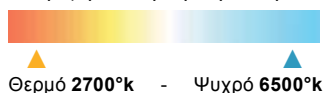

Ειδικά Χαρακτηριστικά

- Ρυθμιζόμενο χρώμα φωτισμού

- Διακόπτης αφής
- Περιμετρικός Φωτισμός LED: 15 W
- Προστασία: IP44
- Ενεργειακή κλάση **A**