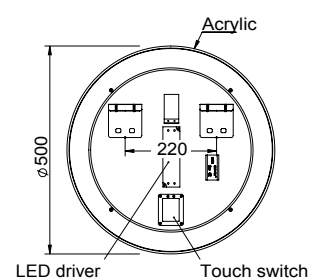

- 3 φορές πιο ανθεκτικός στην υγρασία και τη διάβρωση
- Καθρέφτης χωρίς χαλκό

JOLLY Περιμετρικός Φωτισμός

Ø50 εκ.

Φωτιζόμενος καθρέφτης "Led"

JOL 50 **215,00€**

εισφορά ανακύκλωσης

0,1435 €

Ειδικά Χαρακτηριστικά

- Ρυθμιζόμενο χρώμα φωτισμού

▲ Θερμό 2700°k - Ψυχρό 6500°k ▲

- Διακόπτης αφής
- Περιμετρικός Φωτισμός LED: 15 W
- Προστασία: IP44
- Ενεργειακή κλάση **A**