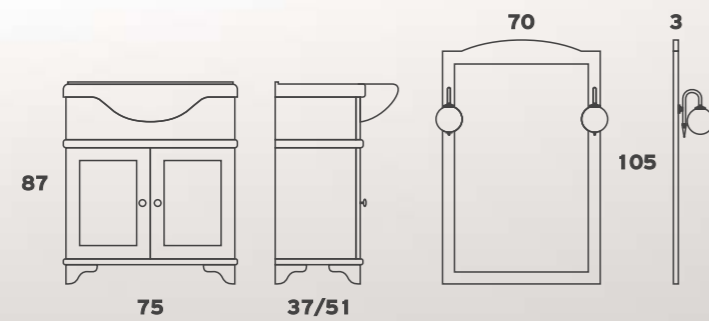

KALIANOS 075

KALIANOS 075

Βάση+Νιπτήρας	720€
Καθρέπτης	245€
Απλικά 3035 (σετ)	55€