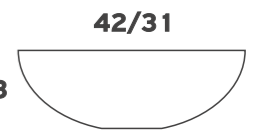

VETRO Ø31 130€