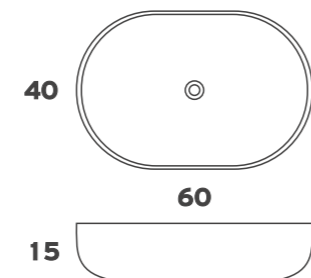

TOP 061 105€