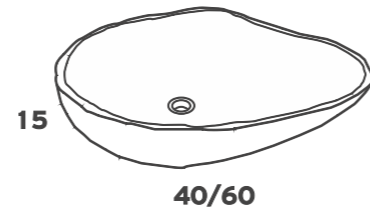

## NUVOLA 045

Πορσελάνη Λευκή  
LE MALTECERAMICHE® | 215€  
295€

**FUORI 3** 265€

**SEMISQUARE** 210€

**ISVEA 050** 145€

**JAZZ 060** 310€

**RIVERSTONE** 255€

**ISVEA 060** 155€