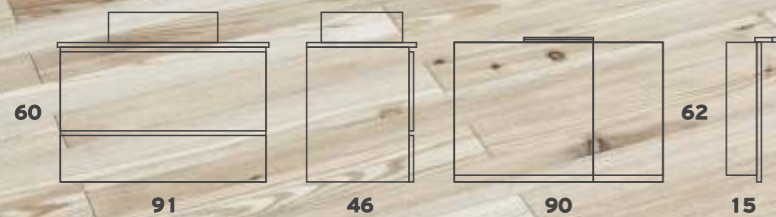

SMILE 090LE

SMILE 090LE

Βάση Λάκα+Καπάκι Κον/κε
Νιπτήρας TOP 047
Καθρέπτης Λάκα
Φωτιστικό 4501

448€	Βάση+Καπάκι Μελαμ. Καθρέπτης Μελαμ.	285€
95€		160€
210€		
45€