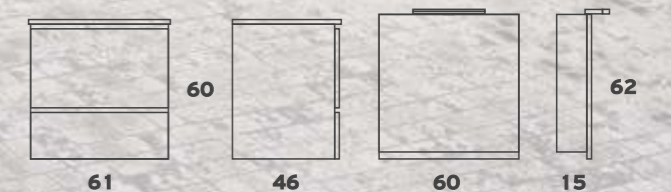

SMILE 060

SMILE 060

Βάση Μελαμ.+Νιπτήρας
Καθρέπτης Μελαμ.

275€
105€

Βάση Λάκα+Νιπτήρας
Καθρέπτης Λάκα
Φωτιστικό 4501

355€
155€
45€