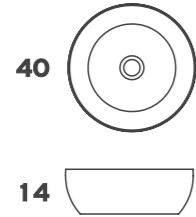

ECI 40

Πορσελάνη Λευκή
LE MALTECERAMICHE® | 205€
285€