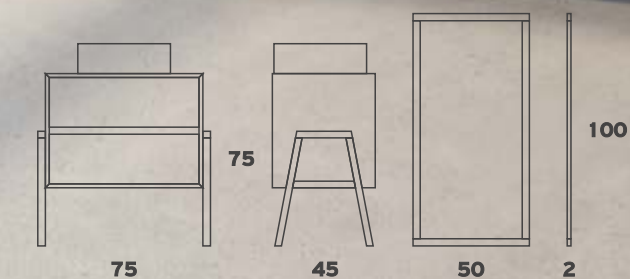

PALETTE 075

PALETTE 075

Βάση	870€
Νιπτήρας TOP 041	80€
Καθρέπτης	225€