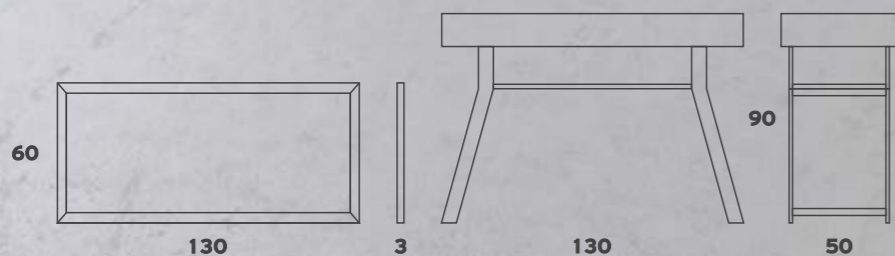

VULCANO 130

VULCANO 130

Βάση Μασίφ Δρυς **650€**
Νιπτήρας LAMINAM **950€**
Καθρέπτης Μασίφ Δρυς **375€**