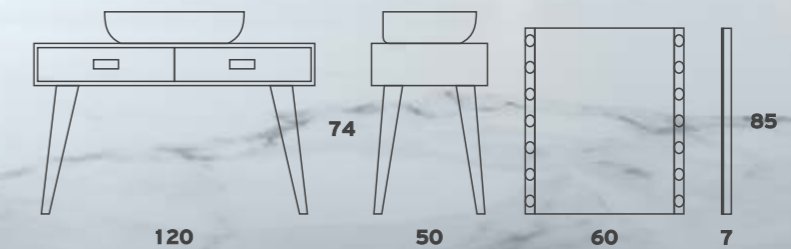

HOLLYWOOD 120

HOLLYWOOD 120

Βάση	795€
Νιπτήρας ECI60M	305€
Καθρέπτης	330€