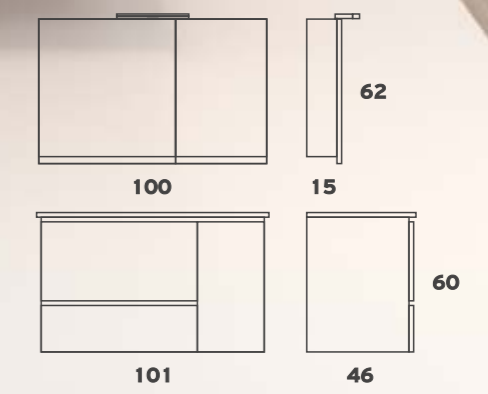

SMILE 100

SMILE 100

Βάση Λάκα+Νιπτήρας	560€	Βάση Μελαμ.+Νιπτήρας	440€
Καθρέπτης Λάκα	215€	Καθρέπτης Μελαμ.	160€
		Φωτιστικό 4501	45€