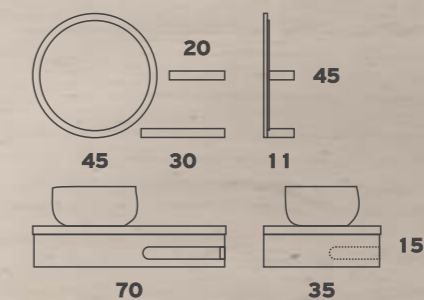

MINI 070

MINI 070

Βάση	255€
Νιπτήρας MINISTONE	185€
Καθρέπτης+Εταζέρες	210€