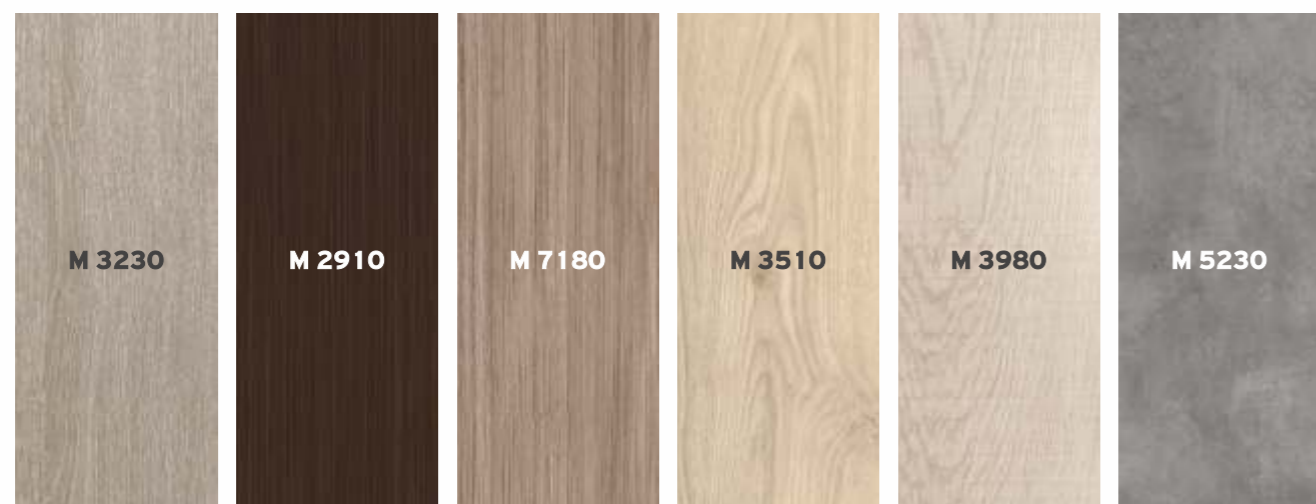

# SMILE

Κατασκευασμένα από MDF ανθυγρά σε αποχρώσεις RAL και 12 χρώματα Μελαμίνης

Δυνατότητα τοποθέτησης επικαθήμενου νιπτήρα στα έπιπλα SMILE σε επιφάνεια από:

Μελαμίνη 18mm		60€ / τρέχον μέτρο
Κον/κε Θαλάσσης Λάκα 18mm		135€ / τρέχον μέτρο
Τεχνογρανίτης 20mm		295€ / τρέχον μέτρο
Κρύσταλλο 12mm σε αποχρώσεις RAL		235€ / τρέχον μέτρο
Υαλομάρμαρο Λευκό 12mm		195€ / τρέχον μέτρο