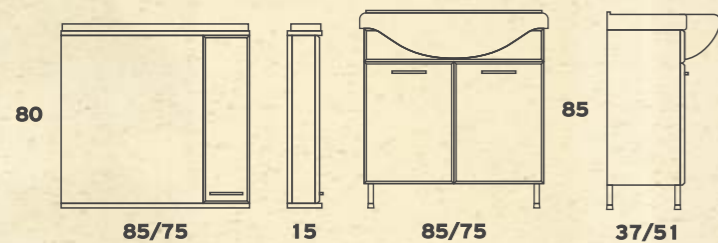

OCEAN 085

Βάση (Χρώμα)+Νιπτήρας	310€	Βάση (Λευκή)+Νιπτήρας	260€
Καθρέπτης (Χρώμα)	180€	Καθρέπτης (Λευκός)	140€
Σύνολο	490€	Σύνολο	400€