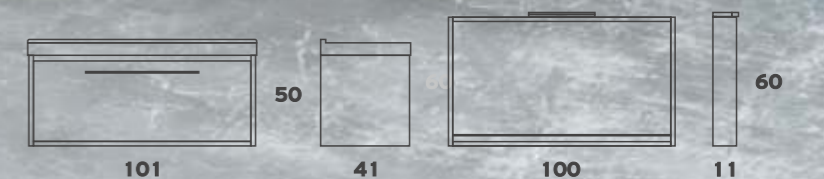

MATRIX 101

MATRIX 101

Βάση Λάκα+Νιπτήρας	545€	Βάση Μελαμ.+Νιπτήρας	465€
Καθρέπτης Λάκα	185€	Καθρέπτης Μελαμ.	135€
		Φωτιστικό LED 4501	45€