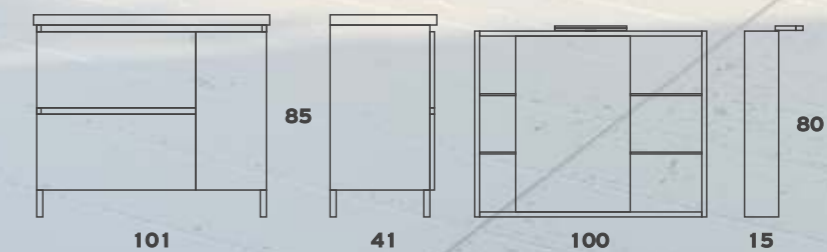

TRENDY 101

TRENDY 101

Βάση+Νιπτήρας 985€
Καθρέπτης 320€
Φωτιστικά 4501 45€