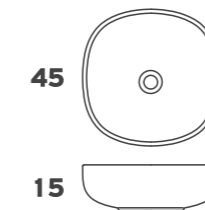

NUVOLA 045

Πορσελάνη Λευκή
LE MALTECERAMICHE® | 215€
295€