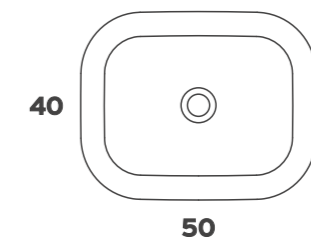

Βάθος 14

GLAZE 070 220€