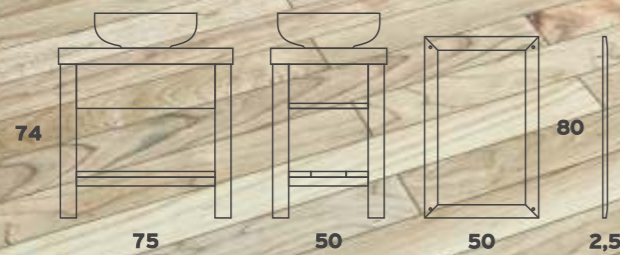

VILLAGE 075

VILLAGE 075

Βάση με συρτ.
Νιπτήρας NUVOLA 045 LE MALTE NERO
Καθρέπτης

950€
295€
250€