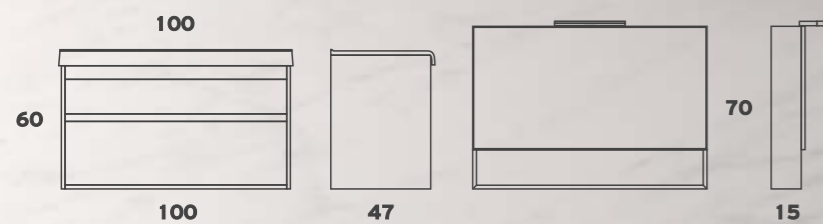

SENTIMENTI 100

SENTIMENTI 100

Βάση (2 συρτ.) Μελαμ.+Νιπτήρας
Καθρέπτης ανακλ/νος Μελαμ.
Φωτιστικό LED 4501

545€
215€
45€

Βάση (2 συρτ.) Λάκα+Νιπτήρας
Καθρέπτης ανακλ/νος Λάκα

655€
265€