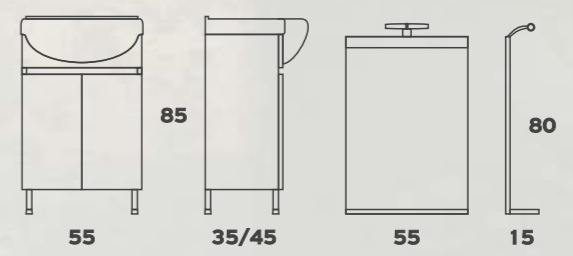

SIFNOS 055

SIFNOS 055

Βάση+Νιπτήρας	200€
Καθρέπτης+Φωτ.LED	105€
Σύνολο	305€