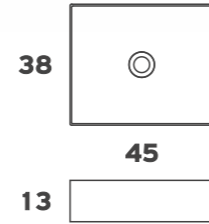

EQA 45

Πορσελάνη Λευκή
LE MALTECERAMICHE® | 255€
350€