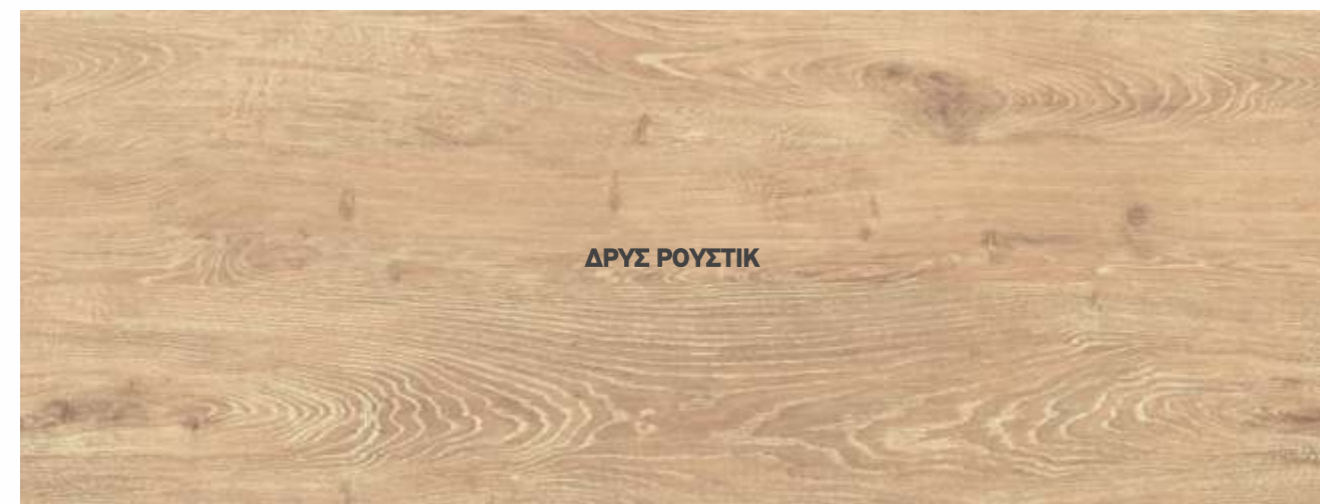

NATURAL

Τα έπιπλα της σειράς MOSAIC κατασκευάζονται από Κον/κε Θαλάσσης επενδεδυμένα με 4 διαφορετικούς Καπλαμάδες ξύλου (Καρυδιά/Δρυς/Κερασιά/Ρορλίαν) με αποχρώσεις ξύλου από κωδικούς P1001 έως P1009

Τα έπιπλα της σειράς PALETTE κατασκευάζονται από Κον/κε Θαλάσσης επενδεδυμένα με Φυσικό Ρουστίκ Δρυς/Μασίφ Δρυς και Κον/κε 18mm σε αποχρώσεις Λάκα

Τα έπιπλα της σειράς NATURAL, ROVERE RUSTIC και K-ONE κατασκευάζονται από Κον/κε Θαλάσσης με επένδυση Φυσικό Ρουστίκ Δρυς

Τα έπιπλα της σειράς OPEN κατασκευάζονται από Κον/κε Θαλάσσης με επένδυση POPLAR με αποχρώσεις ξύλου από κωδικούς P1001 έως P1009