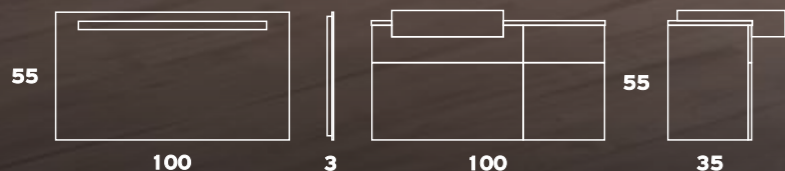

FREE 100EX

FREE 100EX

Βάση 590€
Νιπτήρας SEMISQUARE 210€
Καθρέπτης LED 285€

FREE 100

FREE 100

Βάση Νιπτήρα 415€
Νιπτήρας SEMISQUARE 210€
Τροχήλατο 450€
Καθρέπτης+Ντουλάπι 215€
Φωτιστικό 4502 55€