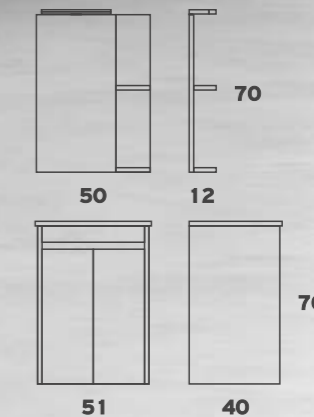

ECO 050

ECO 050

Βάση Μελαμ.+Νιπτήρας
Καθρέπτης Μελαμ.

235€
85€

Βάση Λάκα+Νιπτήρας
Καθρέπτης Λάκα
Φωτιστικό 4501

310€
120€
45€