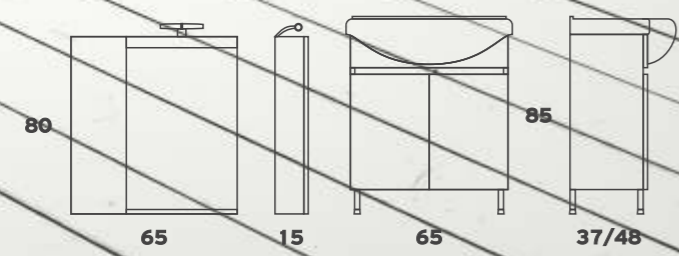

SIFNOS 065

SIFNOS 065

Βάση+Νιπτήρας	225€
Καθρέπτης+Φωτ.LED	170€
Σύνολο	395€