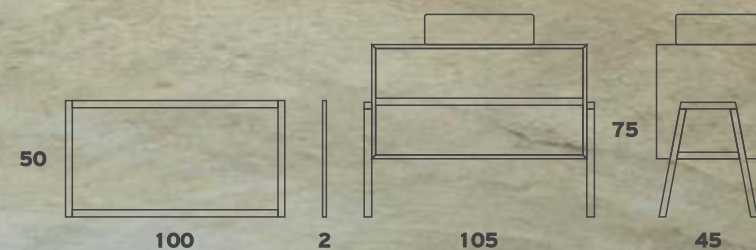

PALETTE 105

PALETTE 105

Βάση	930€
Νιπτήρας TOP 047	95€
Καθρέπτης	225€