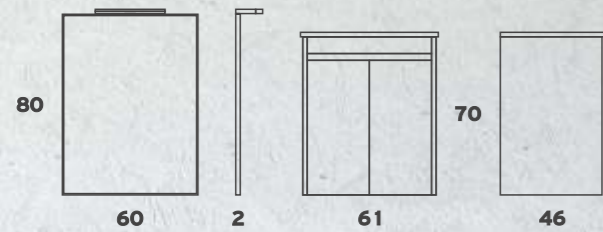

ECO 060

ECO 060

Βάση Μελαμ.+Νιπτήρας	235€	Βάση Λάκα+Νιπτήρας	315€
Καθρέπτης Πλαίσιο Αλουμ.	85€		
Φωτιστικό 4501	45€