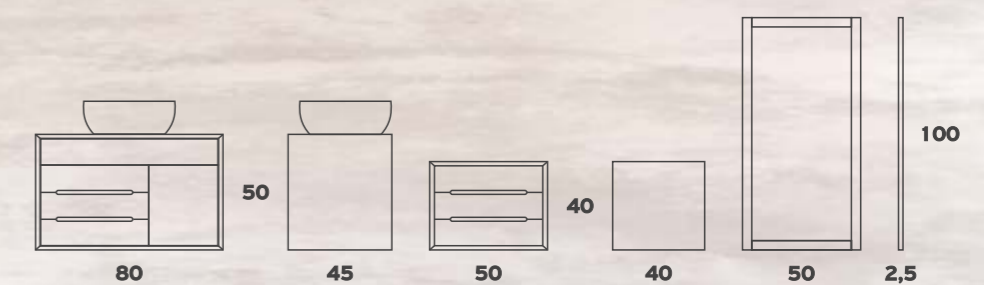

NATURAL 080

NATURAL 080

Βάση	600€
Συρτάρι Πλαϊνό	245€
Νιπτήρας ECI40 LE MALTE TERRA	285€
Καθρέπτης	225€