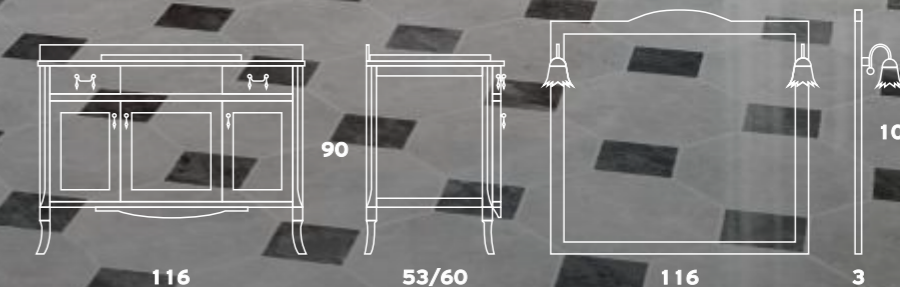

MEDOUSA 116

Βάση 1220€
Μάρμαρο Νάξου 370€
Νιπτήρας Ένθετος 100€
Καθρέπτης 270€
Απλίκια 3030 (σετ) 70€