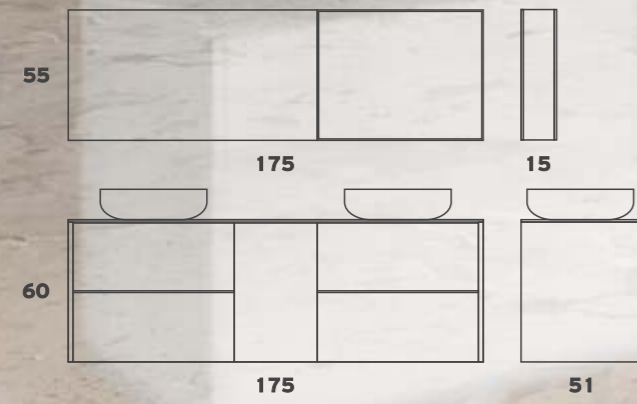

BOX 175

BOX 175

- Βάση (4 συρτ.) **1310€**
- Καπάκι Κρύσταλλο 12mm **456€**
- Νιπτήρας NUVOLA 045 (2 τεμ.) **430€**
- Καθρέπτης **80€**
- Καθρέπτης Ανακλίνος **310€**