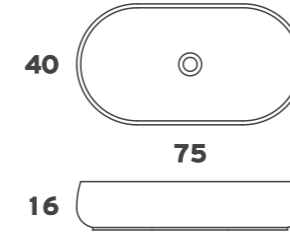

NUVOLA 075

Πορσελάνη Λευκή
LE MALTECERAMICHE® | 325€
440€