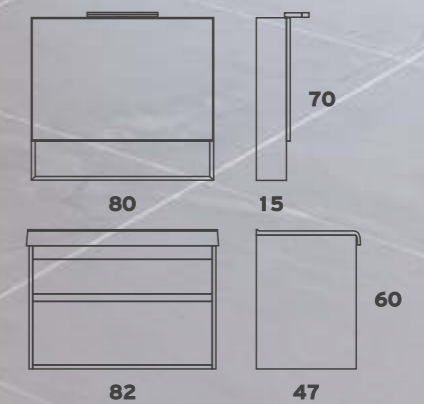

SENTIMENTI 082

SENTIMENTI 082

Βάση Λάκα+Νιπτήρας
Καθρέπτης Λάκα

530€
255€

Βάση Μελαμ.+Νιπτήρας
Καθρέπτης Μελαμ.
Φωτιστικό LED 4501

445€
205€
45€