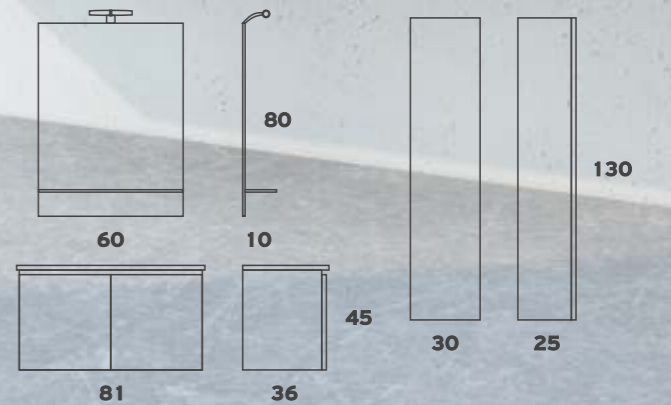

SMILE 081

SMILE 081

Βάση Μελαμ.+Νιπτήρας
Στήλη 130M Μελαμ.

255€
160€

Βάση Λάκα+Νιπτήρας
Στήλη 130L Λάκα
Καθρέπτης
Φωτιστικό ECO

315€
240€
85€
25€