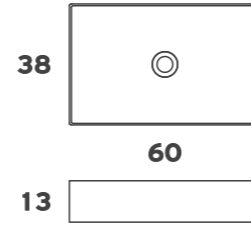

EQA 60

Πορσελάνη Λευκή
LE MALTECERAMICHE® | 310€
420€