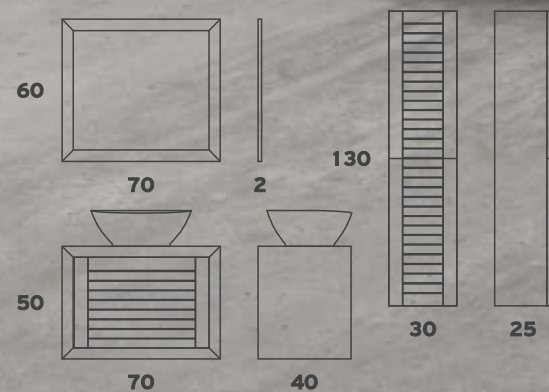

MOSAIC 070

MOSAIC 070

Βάση	770€
Νιπτήρας TOP 040	80€
Καθρέπτης	200€
Στήλη MOSAIC 130	700€