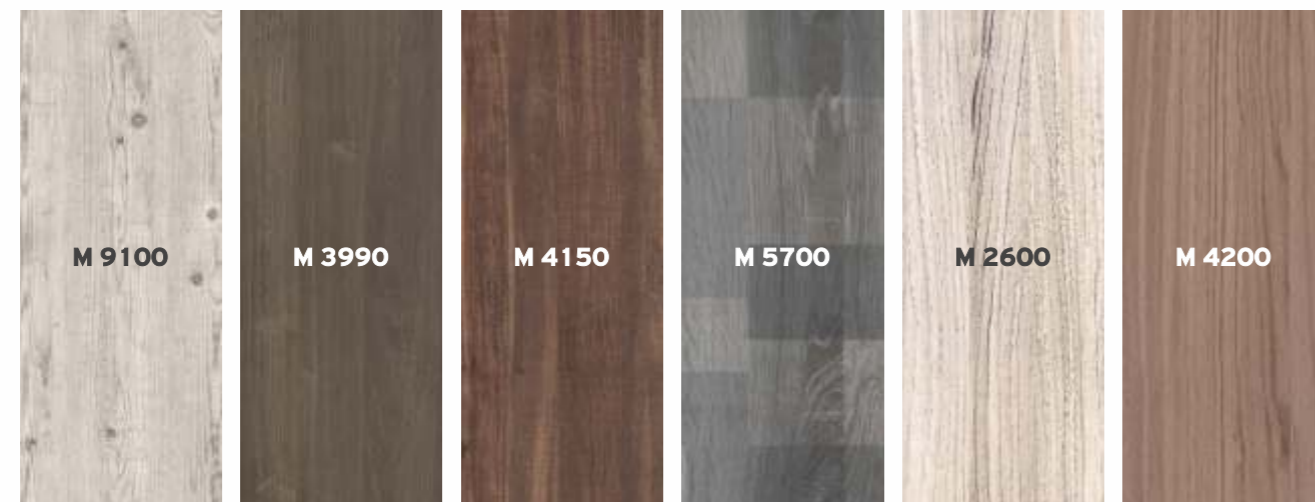

SENTIMENTI

Κατασκευασμένα από MDF ανθυγρά σε αποχρώσεις RAL και 12 χρώματα Μελαμίνης

Δυνατότητα τοποθέτησης επικαθήμενου νιπτήρα στα έπιπλα SENTIMENTI & MATRIX σε επιφάνεια από:

Μελαμίνη 18mm	|	60€ / τρέχον μέτρο
Κον/κε Θαλάσσης Λάκα 18mm	|	135€ / τρέχον μέτρο
Τεχνογρανίτης 20mm	|	295€ / τρέχον μέτρο
Κρύσταλλο 12mm σε αποχρώσεις RAL	|	235€ / τρέχον μέτρο
Υαλομάρμαρο Λευκό 12mm	|	195€ / τρέχον μέτρο