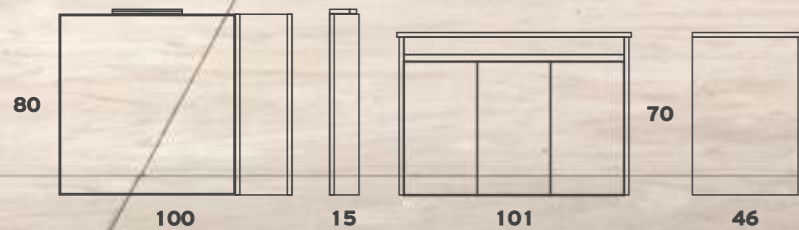

ECO 100

ECO 100

Βάση Μελαμ.+Νιπτήρας
Καθρέπτης Μελαμ.
Φωτιστικό 4501

395€
175€
45€

Βάση Λάκα+Νιπτήρας
Καθρέπτης Λάκα

510€
215€