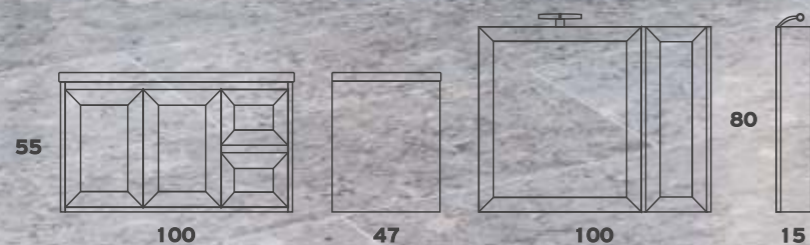

ROVERE RUSTIC 100