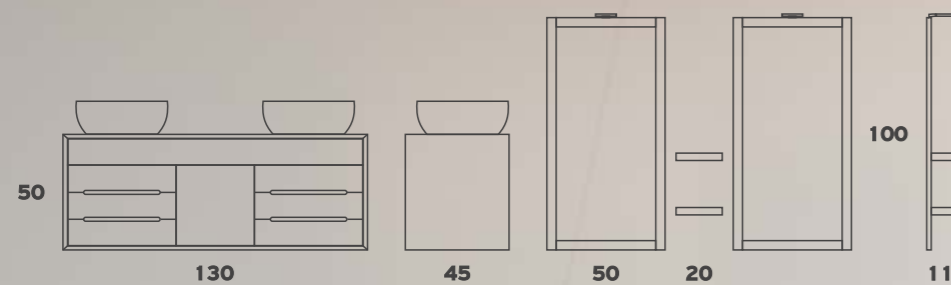

NATURAL 130

NATURAL 130

Βάση	875€
Νιπτήρας ECI40 LE MALTE GRIGGIO	285€ / τεμ
Καθρέπτης	225€ / τεμ
Εταζέρες	45€ / τεμ
Φωτιστικό 4902	75€ / τεμ