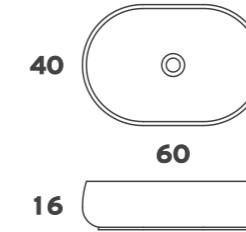

NUVOLA 060

Πορσελάνη Λευκή
LE MALTECERAMICHE® | 280€
375€