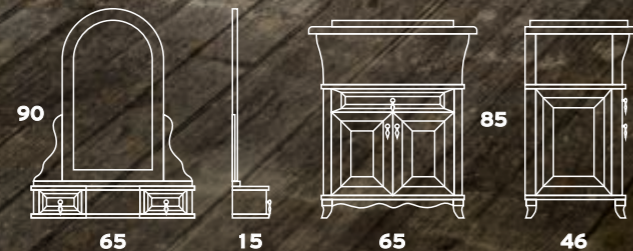

SIVA 065

SIVA 065

Βάση+Μαρμ.+Νιπτ.
Καθρέπτης

1100€
490€

MEDOUSA 116

MEDOUSA 116

Βάση 1220€
Μάρμαρο Νάξου 370€
Νιπτήρας Ένθετος 100€
Καθρέπτης 270€
Απλίκια 3030 (σετ) 70€