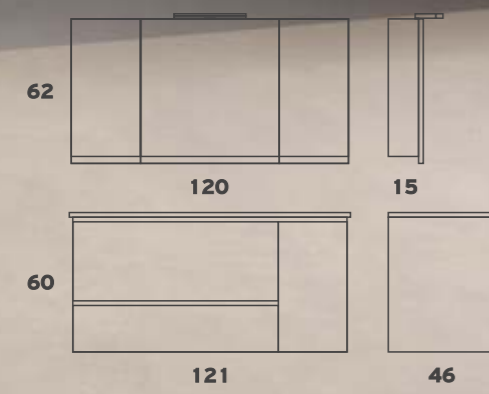

SMILE 120

SMILE 120

Βάση Λάκα+Νιπτήρας	700€	Βάση Μελαμ.+Νιπτήρας	575€
Καθρέπτης Λάκα	295€	Καθρέπτης Μελαμ.	220€
Φωτιστικό 4501	45€