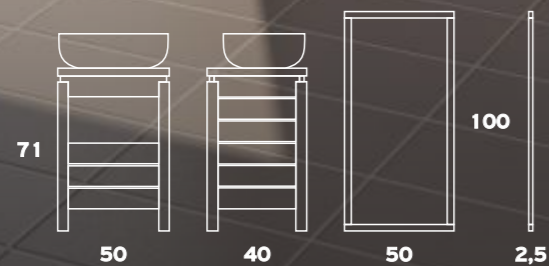

OPEN 050

OPEN 050

Βάση 600€
Νιπτήρας TOP 046 90€
Καθρέπτης 225€