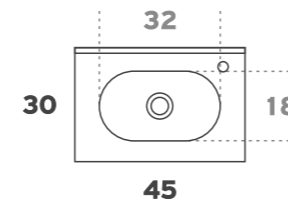

SENTIMENTI 045 105€

Βάθος 10