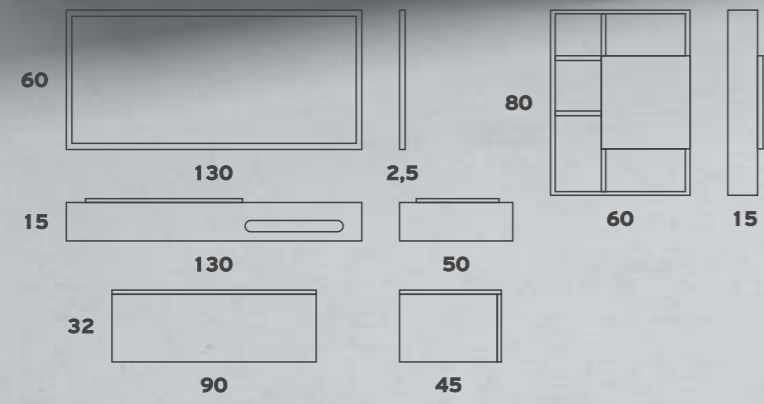

ORO 130

ORO 130

Βάση	390€
Νιπτήρας GLAZE 070	220€
Βάση-Συρτάρι	370€
Καθρέπτης	270€
Ντουλάπι Κρεμαστό	350€