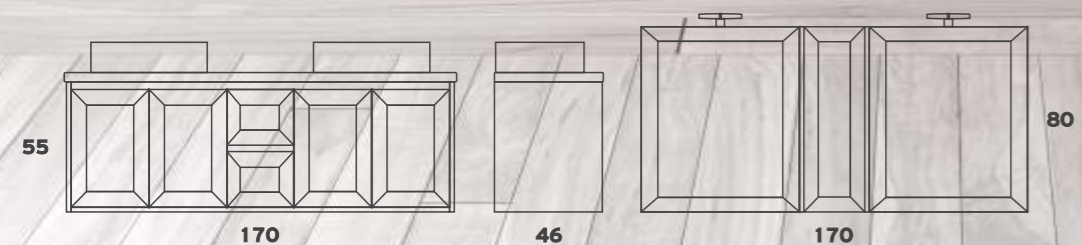

ROVERE RUSTIC 170

ROVERE RUSTIC 170

Βάση
Καπάκι Κον/κε RUSTIC
Νιπτήρας EQA60M LE MALTE BIANCO
Καθρέπτης+Ντουλάπι
Φωτιστικό ECO

1250€
290€
420€ / τεμ
610€
25€ / τεμ