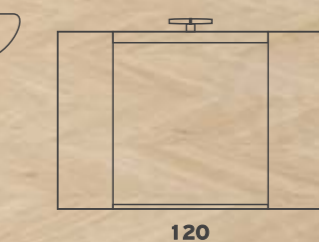

SIFNOS 120

Βάση+Νιπτήρας	395€
Καθρέπτης+Φωτ.LED	260€
Σύνολο	655€