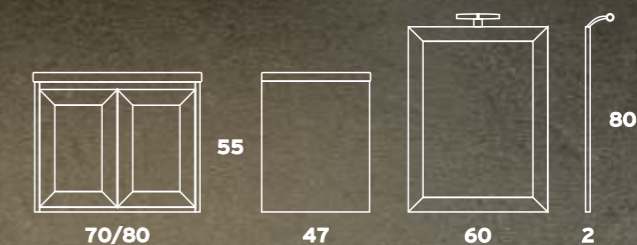

ROVERE RUSTIC 080

Βάση	495€
Νιπτήρας ELEGANCE 080	185€
Καθρέπτης	200€
Φωτιστικό ECO	25€