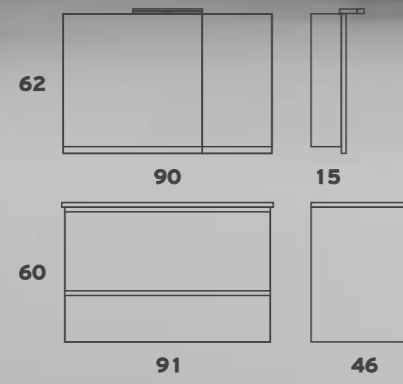

SMILE 090

SMILE 090

Βάση Λάκα+Νιπτήρας	485€	Βάση Μελαμ.+Νιπτήρας	390€
Καθρέπτης Λάκα	210€	Καθρέπτης Μελαμ.	160€
Φωτιστικό 4501	45€		

SMILE 090

SMILE 090

Βάση Μελαμ.+Νιπτήρας	390€
Καθρέπτης Πλαίσιο Αλουμ.	90€
Φωτιστικό 4501	45€