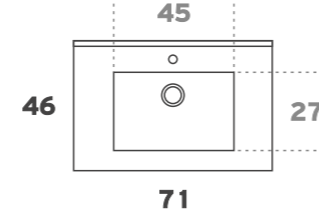

SMILE 070 110€
Βάθος 12

SMILE 080 115€
Βάθος 12