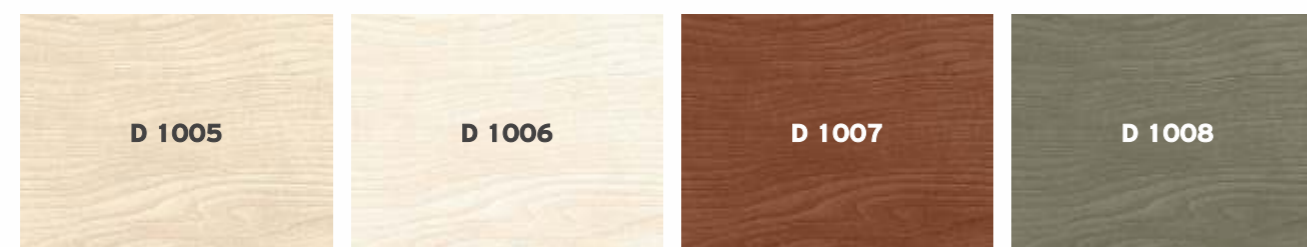

TOP VILLAGE

Τα έπιπλα της σειράς VILLAGE κατασκευάζονται από Μασίφ Δρυς

Τα έπιπλα της σειράς CAVALETTO/SPAZIO/FLOOR/ORO/TOP/G-TOP/MINI κατασκευάζονται από Κον/κε Θαλάσσιου επένδυση Φυσικό Ρουστίκ Δρυς και Κον/κε 18mm σε αποχρώσεις Λάκας

Το έπιπλο COMODA κατασκευάζονται από Μασίφ POPLAR και με αποχρώσεις από P1001 έως P1009