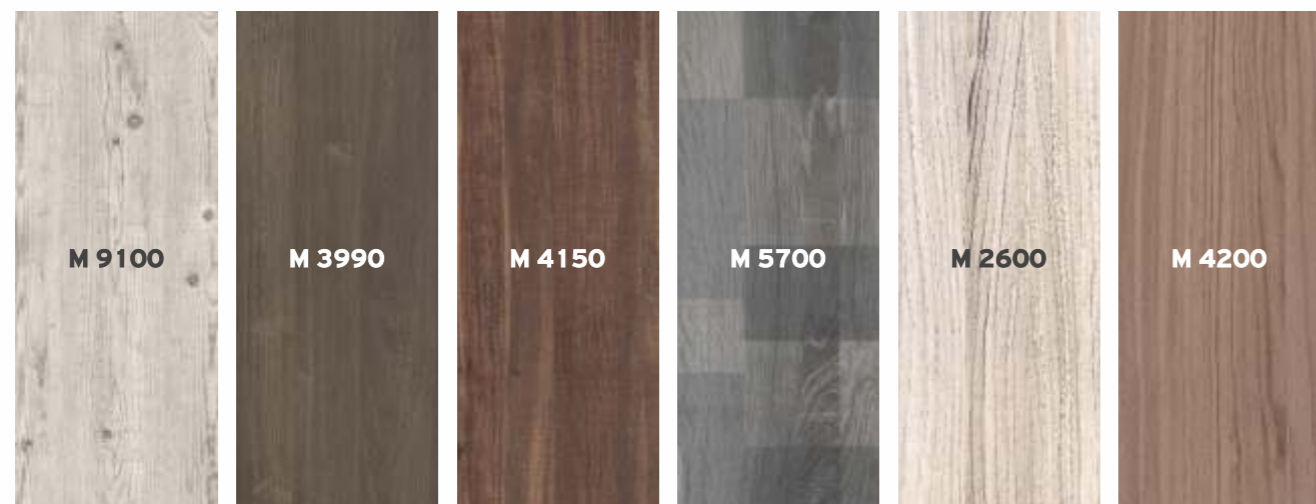

# SMILE

Κατασκευασμένα από MDF ανθυγρά σε αποχρώσεις RAL και 12 χρώματα Μελαμίνης

Δυνατότητα τοποθέτησης επικαθήμενου νιπτήρα στα έπιπλα SMILE σε επιφάνεια από:

Μελαμίνη 18mm		60€ / τρέχον μέτρο
Κον/κε Θαλάσσης Λάκα 18mm		135€ / τρέχον μέτρο
Τεχνογρανίτης 20mm		295€ / τρέχον μέτρο
Κρύσταλλο 12mm σε αποχρώσεις RAL		235€ / τρέχον μέτρο
Υαλομάρμαρο Λευκό 12mm		195€ / τρέχον μέτρο