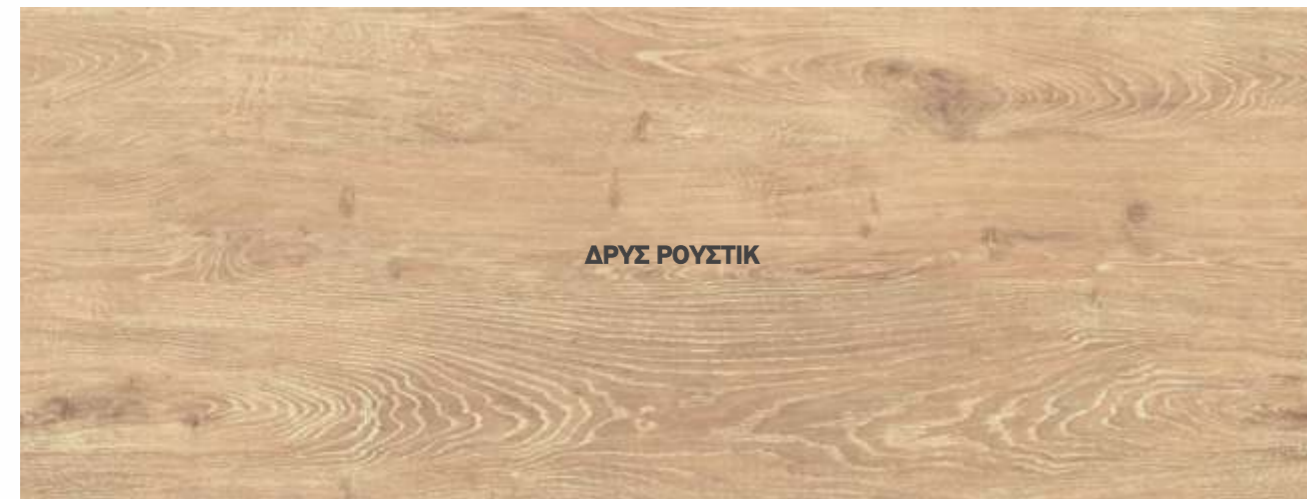

TOP VILLAGE

Τα έπιπλα της σειράς VILLAGE κατασκευάζονται από Μασίφ Δρυς

Τα έπιπλα της σειράς CAVALETTO/SPAZIO/FLOOR/ORO/TOP/G-TOP/MINI κατασκευάζονται από Κον/κε Θαλάσσιου επένδυση Φυσικό Ρουστίκ Δρυς και Κον/κε 18mm σε αποχρώσεις Λάκας

Το έπιπλο COMODA κατασκευάζονται από Μασίφ POPLAR και με αποχρώσεις από P1001 έως P1009