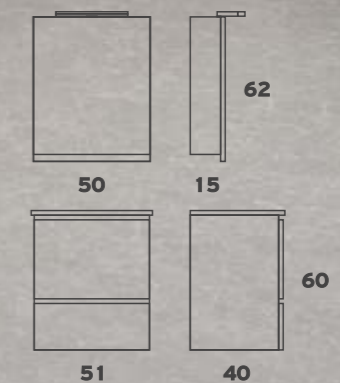

SMILE 050

SMILE 050

Βάση Μελαμ.+Νιπτήρας	270€	Βάση Λάκα+Νιπτήρας	350€
Καθρέπτης Μελαμ.	100€	Καθρέπτης Λάκα	150€
		Φωτιστικό LED 4501	45€