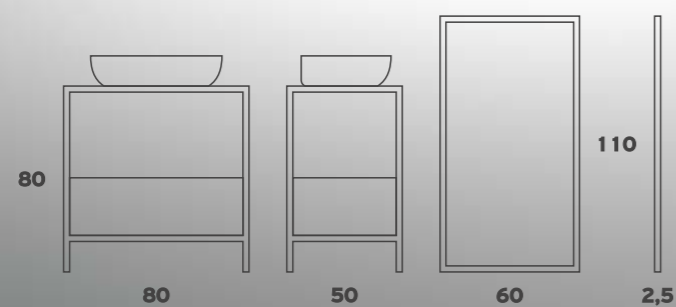

FERRO 080

FERRO 080

Βάση Μεταλλική	695€
Νιπτήρας ECI60M	305€
Καθρέπτης	135€