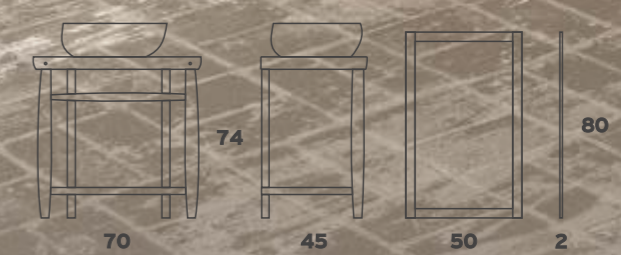

VILLAGE 070

VILLAGE 070

Βάση
Νιπτήρας RIVERSTONE
Καθρέπτης
Πεσεύτα

730€
255€
250€
325€