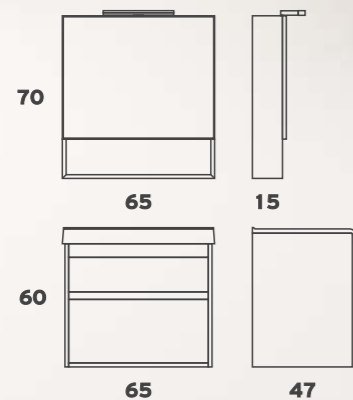

SENTIMENTI 065

SENTIMENTI 065

Βάση Μελαμ.+Νιπτήρας
Καθρέπτης Μελαμ.
Φωτιστικό LED 4501

395€
200€
45€

Βάση Λάκα+Νιπτήρας
Καθρέπτης Λάκα

470€
250€