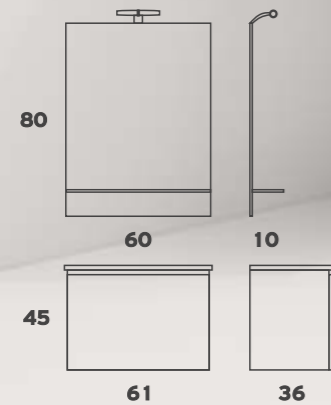

SMILE 061

SMILE 061

Βάση Μελαμ.+Νιπτήρας
Καθρέπτης
Φωτιστικό ECO

195€
85€
25€

Βάση Λάκα+Νιπτήρας

245€