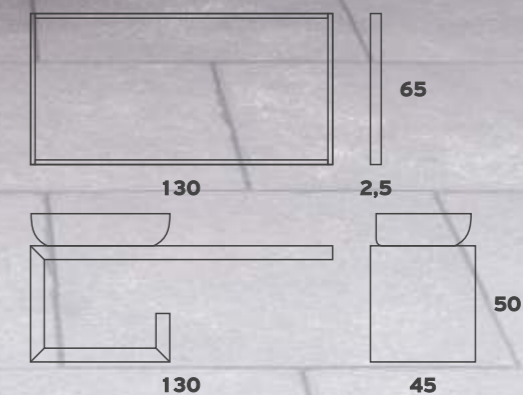

G-TOP 130

G-TOP 130

Βάση
Νιπτήρας ECI60M LE MALTE NERO
Καθρέπτης

850€
420€
270€