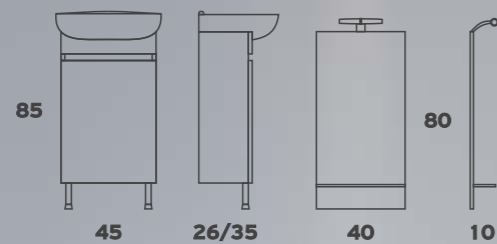

SIFNOS 045

SIFNOS 045

Βάση+Νιπτήρας	165€
Καθρέπτης+Φωτ.LED	105€
Σύνολο	270€