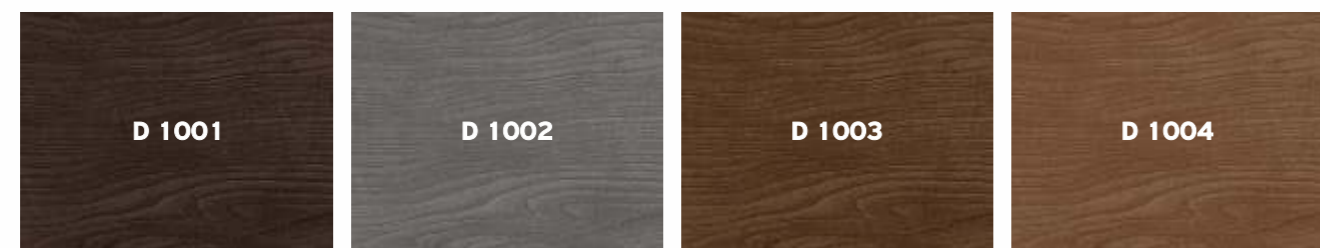

NATURAL

Τα έπιπλα της σειράς MOSAIC κατασκευάζονται από Κον/κε Θαλάσσης επενδεδυμένα με 4 διαφορετικούς Καπλαμάδες ξύλου (Καρυδιά/Δρυς/Κερασιά/Ρορλίαν) με αποχρώσεις ξύλου από κωδικούς P1001 έως P1009

Τα έπιπλα της σειράς PALETTE κατασκευάζονται από Κον/κε Θαλάσσης επενδεδυμένα με Φυσικό Ρουστίκ Δρυς/Μασίφ Δρυς και Κον/κε 18mm σε αποχρώσεις Λάκα

Τα έπιπλα της σειράς NATURAL, ROVERE RUSTIC και K-ONE κατασκευάζονται από Κον/κε Θαλάσσης με επένδυση Φυσικό Ρουστίκ Δρυς

Τα έπιπλα της σειράς OPEN κατασκευάζονται από Κον/κε Θαλάσσης με επένδυση POPLAR με αποχρώσεις ξύλου από κωδικούς P1001 έως P1009