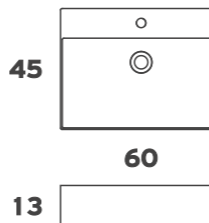

EQA 60M

Πορσελάνη Λευκή
LE MALTECERAMICHE® | 310€
420€