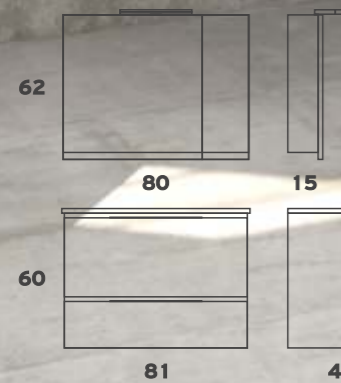

SMILE 080

SMILE 080

Βάση Μελαμ.+Νιπτήρας
Καθρέπτης Μελαμ.
Φωτιστικό 4501

325€
150€
45€

Βάση Λάκα+Νιπτήρας
Καθρέπτης Λάκα

415€
205€