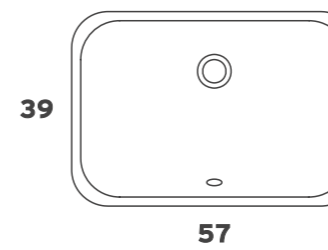

NETTUNO 165€

Βάθος 18