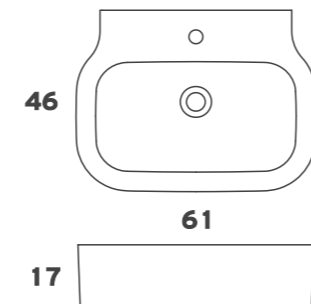

TOP SMILE

ΕΝΘΕΤΟΙ - ΥΠΟΕΝΘΕΤΟΙ

Βάθος 16

Βάθος 13

Βάθος 18

Βάθος 15

Βάθος 13

Βάθος 14

Βάθος 14