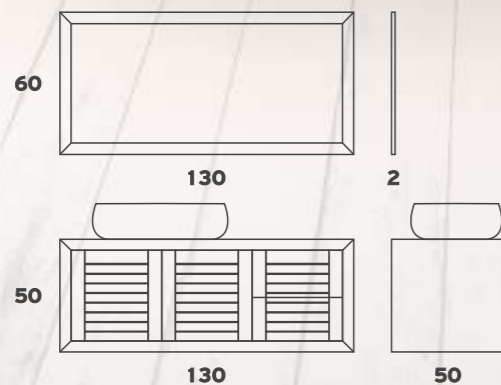

MOSAIC 130

MOSAIC 130

Βάση (2 συρτ.) | 1240€
Νιπτήρας NUVOLA 060 | 280€
Καθρέπτης | 250€