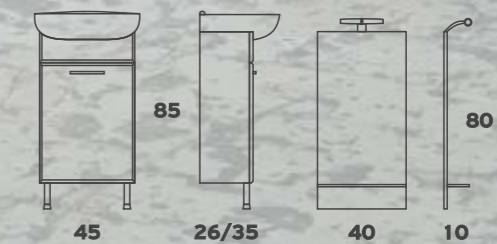

OCEAN 045

OCEAN 045

Βάση (Λευκή)+Νιπτήρας	180€	Βάση (Χρώμα)+Νιπτήρας	225€
		Καθρέπτης+Φωτ.LED	105€
		Σύνολο	330€