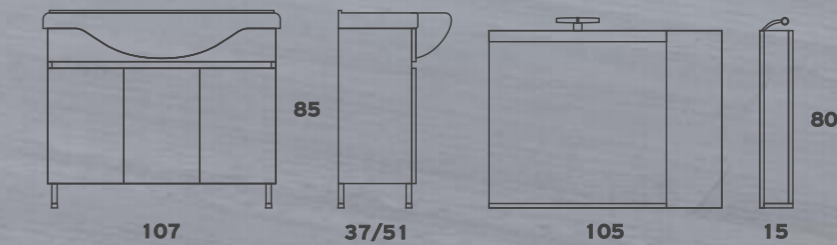

SIFNOS 105

SIFNOS 105

Βάση+Νιπτήρας	315€
Καθρέπτης+Φωτ.LED	190€
Σύνολο	505€