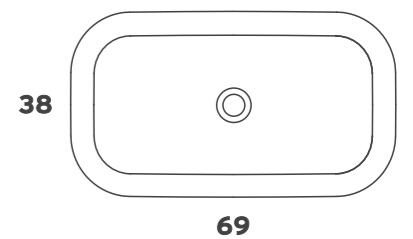

Βάθος 15

**SOPRA MIN** 95€

Βάθος 13

**GLAZE 050** 200€

Βάθος 14

**GLAZE 070** 220€

Βάθος 14