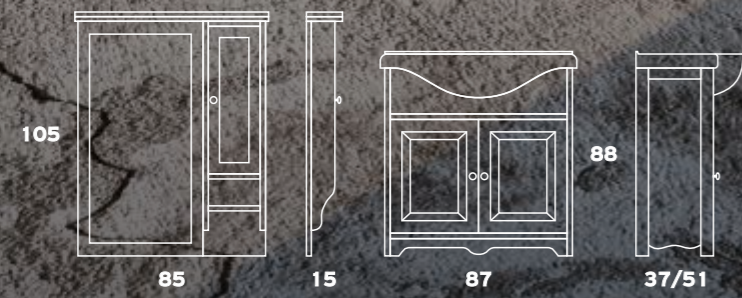

LONDRA 085

LONDRA 085

Βάση+Νιπτήρας	645€
Καθρέπτης	465€
Καθρέπτης Πλαίσιο	235€

LONDRA 075/065

LONDRA 075

Βάση+Νιπτήρας	620€
Καθρέπτης	225€
Απλικά 3035 (σετ)	55€
Στήλη LONDRA 040	790€

LONDRA 065

Βάση+Νιπτήρας	595€
Καθρέπτης	215€
Απλικά 3035 (σετ)	55€