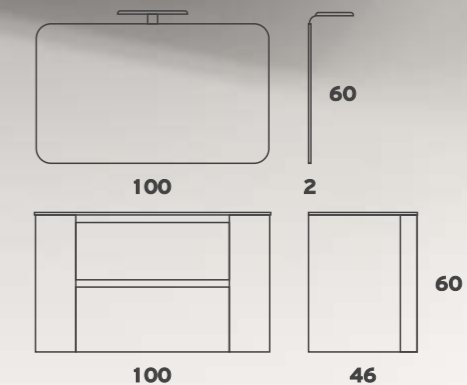

OVAL 100

OVAL 100

Βάση (4 συρτ.)	870€
Νιπτήρας Γυάλινος 12mm	485€
Καθρέπτης	100€
Φωτιστικό 4400	50€