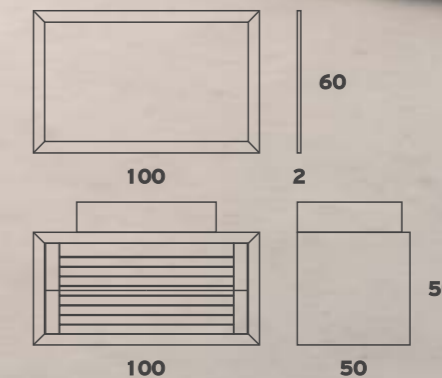

MOSAIC 100

MOSAIC 100

Βάση (2 συρτ.) | 1100€
Νιπτήρας ISVEA 060 | 155€
Καθρέπτης | 235€