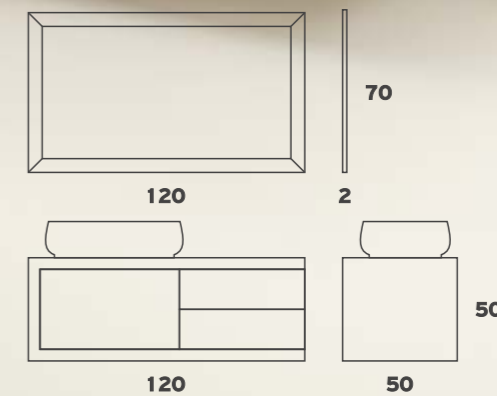

K-ONE 120

K-ONE 120

Βάση 980€
Νιπτήρας NUVOLA 060 280€
Καθρέπτης 250€