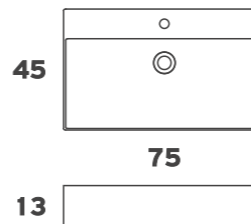

EQA 75M

Πορσελάνη Λευκή
LE MALTECERAMICHE® | 395€
535€