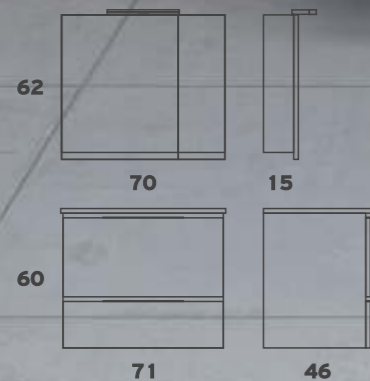

SMILE 070

SMILE 070

Βάση Μελαμ.+Νιπτήρας
Καθρέπτης Μελαμ.
Φωτιστικό 4501

315€
145€
45€

Βάση Λάκα+Νιπτήρας
Καθρέπτης Λάκα

405€
200€