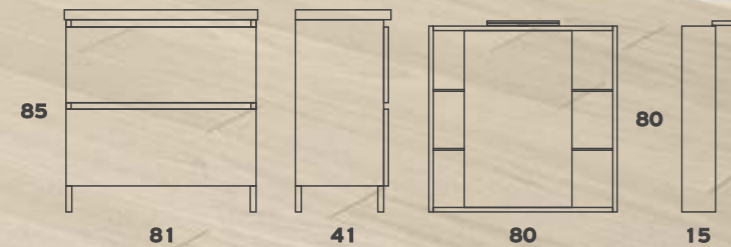

TRENDY 081

TRENDY 081

Βάση+Νιπτήρας 745€
Καθρέπτης 310€
Φωτιστικό 4501 45€