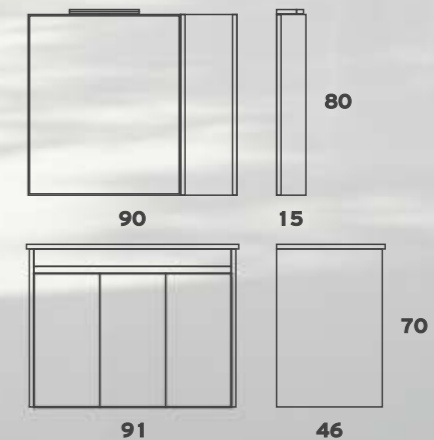

ECO 090

ECO 090

Βάση Μελαμ.+Νιπτήρας
Καθρέπτης Μελαμ.

365€
170€

Βάση Λάκα+Νιπτήρας
Καθρέπτης Λάκα
Φωτιστικό 4501

470€
210€
45€