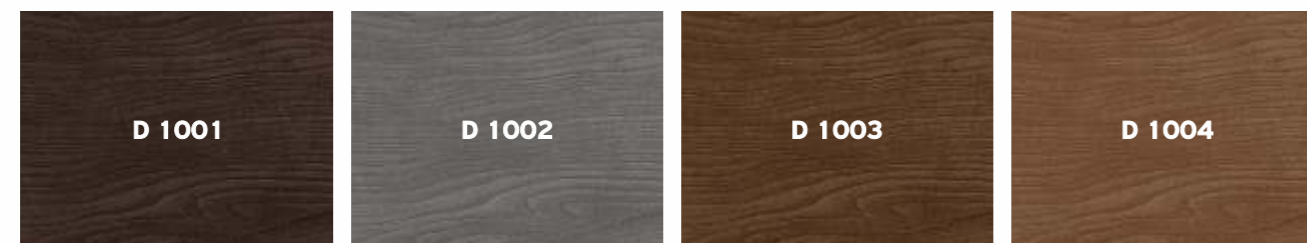

TOP VILLAGE

Τα έπιπλα της σειράς VILLAGE κατασκευάζονται από Μασίφ Δρυς

Τα έπιπλα της σειράς CAVALETTO/SPAZIO/FLOOR/ORO/TOP/G-TOP/MINI κατασκευάζονται από Κον/κε Θαλάσσιου επένδυση Φυσικό Ρουστίκ Δρυς και Κον/κε 18mm σε αποχρώσεις Λάκας

Το έπιπλο COMODA κατασκευάζονται από Μασίφ POPLAR και με αποχρώσεις από P1001 έως P1009