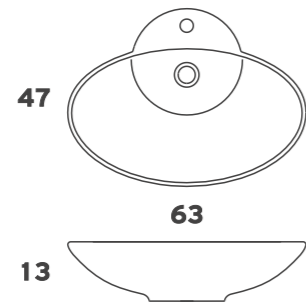

FUORI 3 265€