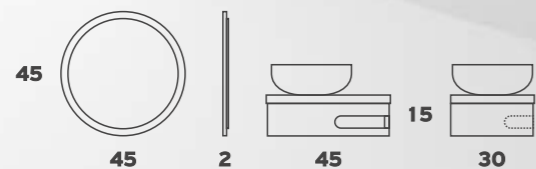

MINI 045

MINI 045

Βάση	225€
Νιπτήρας TOP 029	65€
Καθρέπτης	115€