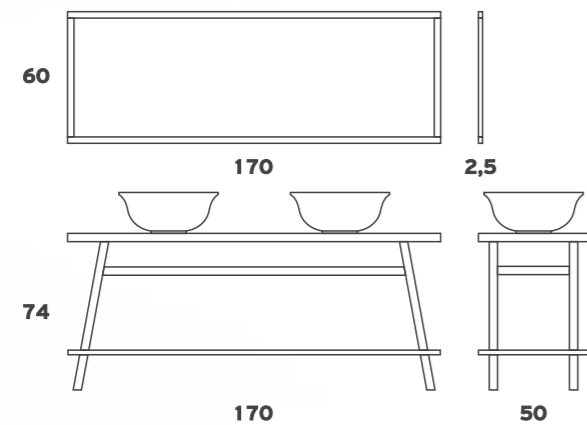

CAVALETTO 170

CAVALETTO 170

Βάση
Νιπτήρας CONCHIGLIA
Καθρέπτης

1150€
290€ / τεμ
300€