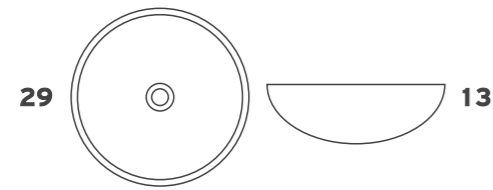

TOP 029 65€

TOP 038 95€