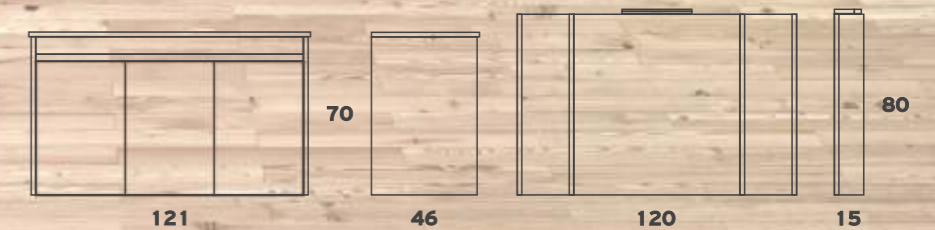

ECO 120

ECO 120

Βάση Λάκα+Νιπτήρας
Καθρέπτης Λάκα

640€
325€

Βάση Μελαμ.+Νιπτήρας
Καθρέπτης Μελαμ.
Φωτιστικό 4501

520€
250€
45€