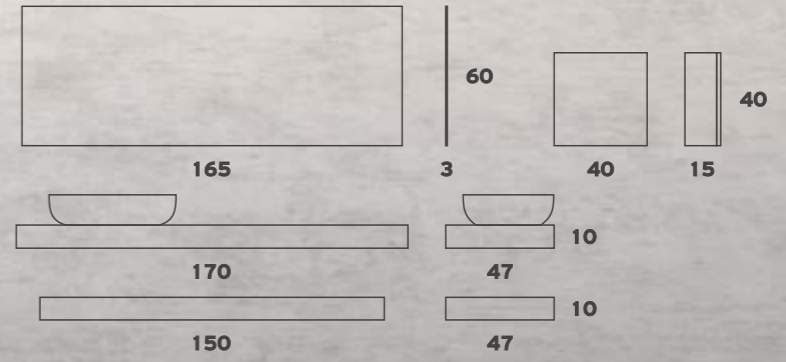

TOP 170

TOP 170

Βάση TOP	490€
Νιπτήρας TOP 060	100€
Ράφι TOP	435€
Καθρέπτης με LED	330€
Ντουλάπια Καθρ. (4 τεμ.)	580€