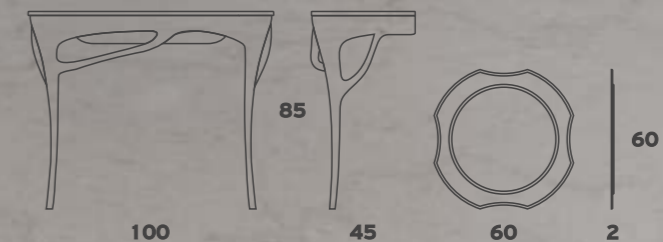

COMODA 100

COMODA 100

Βάση	990€
Νιπτήρας Γυάλινος 12mm	485€
Καθρέπτης	230€