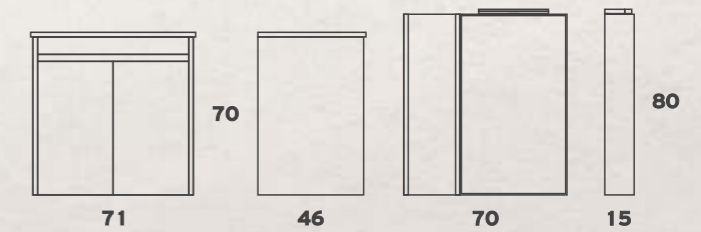

ECO 070

ECO 070

Βάση Μελαμ.+Νιπτήρας	275€	Βάση Λάκα+Νιπτήρας	355€
Καθρέπτης Μελαμ.	160€	Καθρέπτης Λάκα	200€
		Φωτιστικό 4501	45€