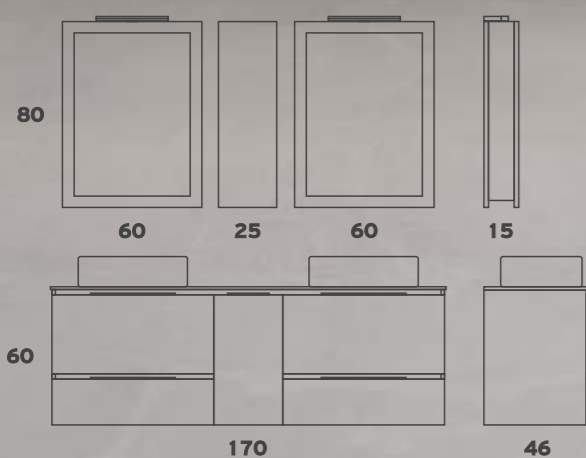

SMILE 170

SMILE 170

Βάση+Καπάκι Μελαμ.
Νιπτήρας TOP 047
Καθρέπτης Μελαμ.
Ντουλάπι Καθρ. Μελαμ.
Φωτιστικό 4501

567€
95€ / τεμ
70€ / τεμ
80€
45€

Βάση Λάκα+Καπάκι Κον/κε
Καθρέπτης Λάκα
Ντουλάπι Καθρ. Λάκα

905€
95€ / τεμ
110€