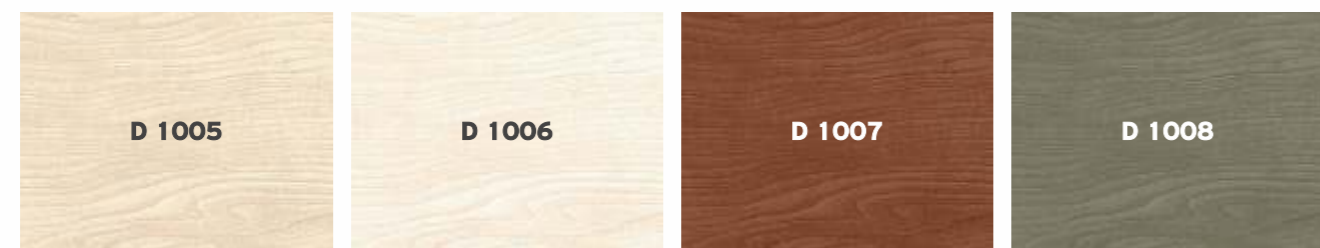

NATURAL

Τα έπιπλα της σειράς MOSAIC κατασκευάζονται από Κον/κε Θαλάσσης επενδεδυμένα με 4 διαφορετικούς Καπλαμάδες ξύλου (Καρυδιά/Δρυς/Κερασιά/Ρορλίαν) με αποχρώσεις ξύλου από κωδικούς P1001 έως P1009

Τα έπιπλα της σειράς PALETTE κατασκευάζονται από Κον/κε Θαλάσσης επενδεδυμένα με Φυσικό Ρουστίκ Δρυς/Μασίφ Δρυς και Κον/κε 18mm σε αποχρώσεις Λάκα

Τα έπιπλα της σειράς NATURAL, ROVERE RUSTIC και K-ONE κατασκευάζονται από Κον/κε Θαλάσσης με επένδυση Φυσικό Ρουστίκ Δρυς

Τα έπιπλα της σειράς OPEN κατασκευάζονται από Κον/κε Θαλάσσης με επένδυση POPLAR με αποχρώσεις ξύλου από κωδικούς P1001 έως P1009