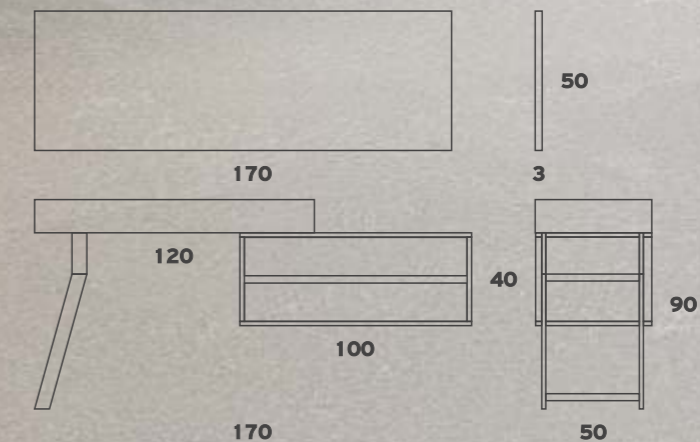

VULCANO 170

VULCANO 170

Βάση Στήριξης Μασίφ Δρυς **225€**
Νιπτήρας LAMINAM **935€**
Ντουλάπι Κρεμ. **465€**
Καθρέπτης με LED **330€**