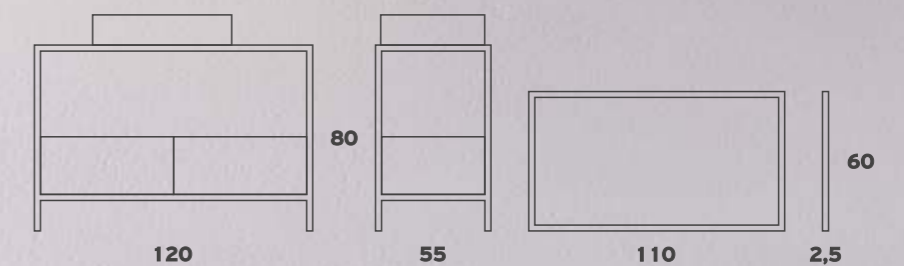

FERRO 120

FERRO 120

Βάση Μεταλλική	830€
Νιπτήρας EQA60M LE MALTE NERO	420€
Καθρέπτης	135€