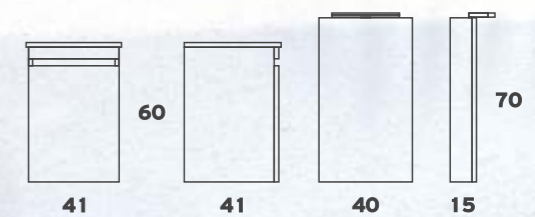

ECO 041

ECO 041

Βάση Λάκα+Νιπτήρας
Καθρέπτης Λάκα

255€
155€

Βάση Μελαμ.+Νιπτήρας
Καθρέπτης Μελαμ.
Φωτιστικό 4501

185€
105€
45€