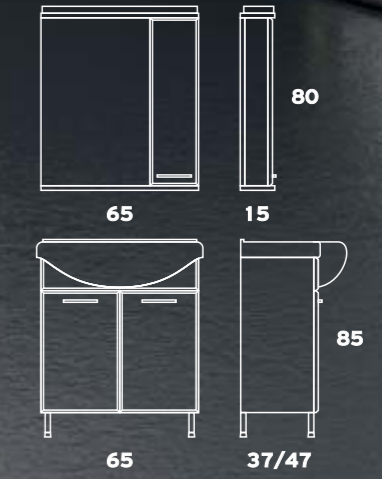

OCEAN 065

OCEAN 065

Βάση (Λευκή)+Νιπτήρας	227€	Βάση (Χρώμα)+Νιπτήρας	270€
Καθρέπτης (Λευκός)	133€	Καθρέπτης (Χρώμα)	170€
Σύνολο	360€	Σύνολο	440€