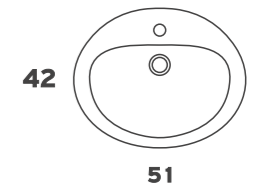

SOPRA MIN 95€

Βάθος 13