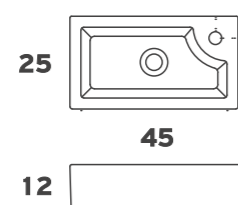

**CONCHIGLIA** 290€

**MINISTONE** 185€

**ISVEA 070** 180€

**ECO 045** 80€

**ISVEA 090** 250€

**ΓΥΑΛΙΝΟΙ**

**VETRO Ø42** 145€

**VETRO Ø31** 130€