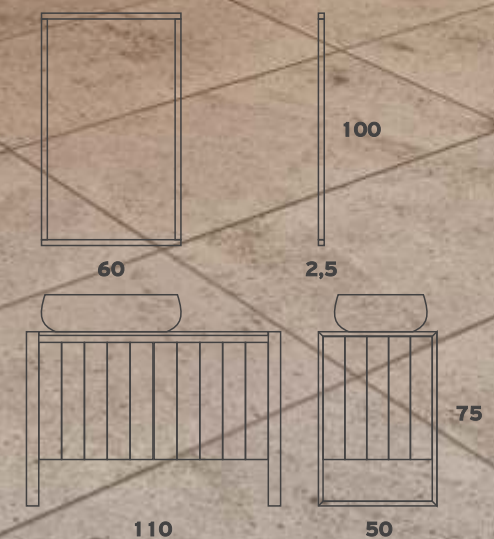

PALETTE 110

PALETTE 110

Βάση	890€
Νιπτήρας NUVOLA 060 LE MALTE GRIGGIO	375€
Καθρέπτης	235€