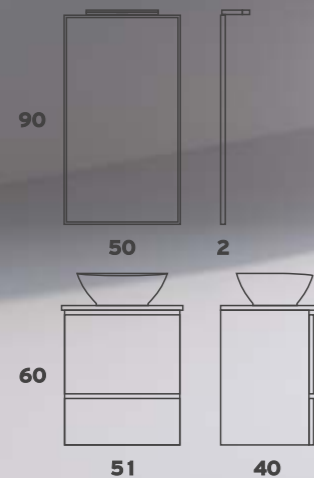

SMILE 050ME

SMILE 050ME

Βάση+Καπάκι Μελαμ.	215€	Βάση Λάκα+Καπάκι	334€
Νιπτήρας TOP 040	80€		
Καθρέπτης Πλαίσιο Αλουμ.	85€		
Φωτιστικό 4501	45€