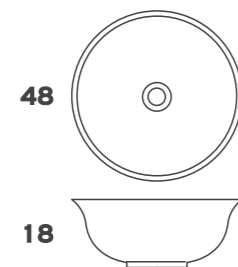

CONCHIGLIA 290€