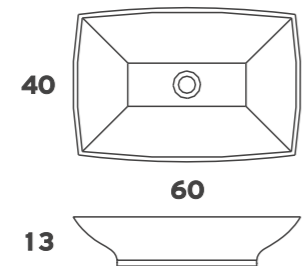

JAZZ 060 310€