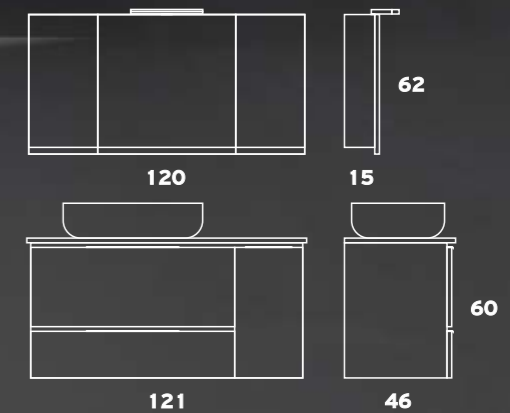

SMILE 120ME

SMILE 120ME

Βάση Λάκα+Καπάκι Κον/κε
Καθρέπτης Λάκα

593€	Βάση+Καπάκι Μελαμ. Νιπτήρας TOP 060 Καθρέπτης Μελαμ. Φωτιστικό 4501	378€
295€		100€
		220€
		45€