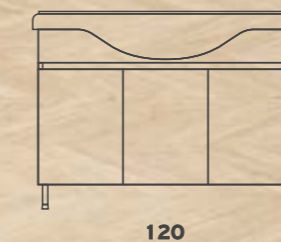

SIFNOS 120

Βάση+Νιπτήρας	395€
Καθρέπτης+Φωτ.LED	260€
Σύνολο	655€