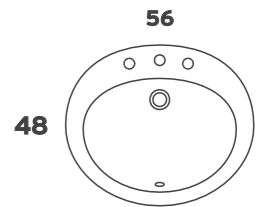

Βάθος 15

SOPRA MIN 95€