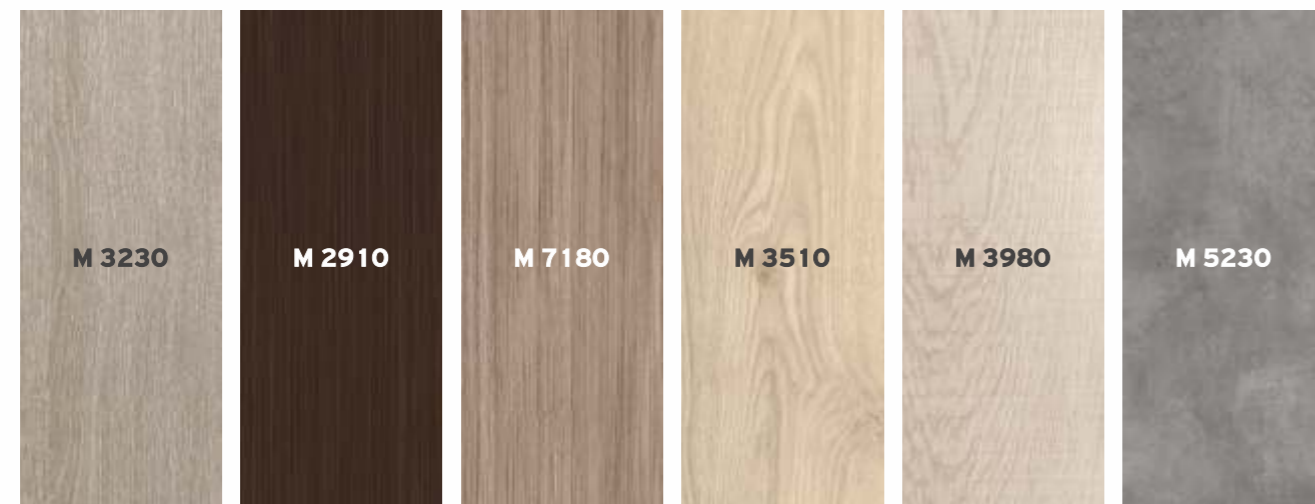

SENTIMENTI

Κατασκευασμένα από MDF ανθυγρά σε αποχρώσεις RAL και 12 χρώματα Μελαμίνης

Δυνατότητα τοποθέτησης επικαθήμενου νιπτήρα στα έπιπλα SENTIMENTI & MATRIX σε επιφάνεια από:

Μελαμίνη 18mm	|	60€ / τρέχον μέτρο
Κον/κε Θαλάσσης Λάκα 18mm	|	135€ / τρέχον μέτρο
Τεχνογρανίτης 20mm	|	295€ / τρέχον μέτρο
Κρύσταλλο 12mm σε αποχρώσεις RAL	|	235€ / τρέχον μέτρο
Υαλομάρμαρο Λευκό 12mm	|	195€ / τρέχον μέτρο