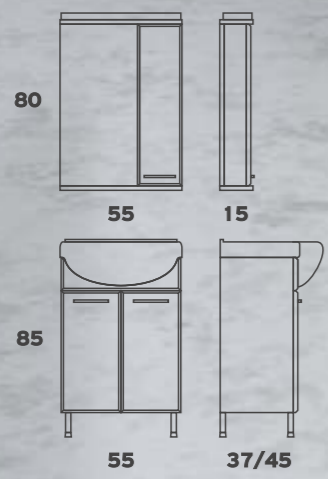

OCEAN 055

OCEAN 055

Βάση (Χρώμα)+Νιπτήρας	240€	Βάση (Λευκή)+Νιπτήρας	200€
Καθρέπτης (Χρώμα)	140€	Καθρέπτης (Λευκός)	105€
Σύνολο	380€	Σύνολο	305€