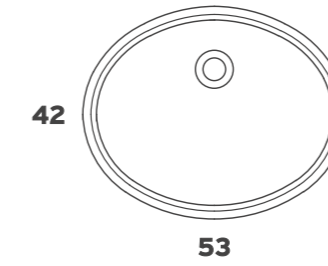

ΣΟΤΤΟ 100€

Βάθος 16