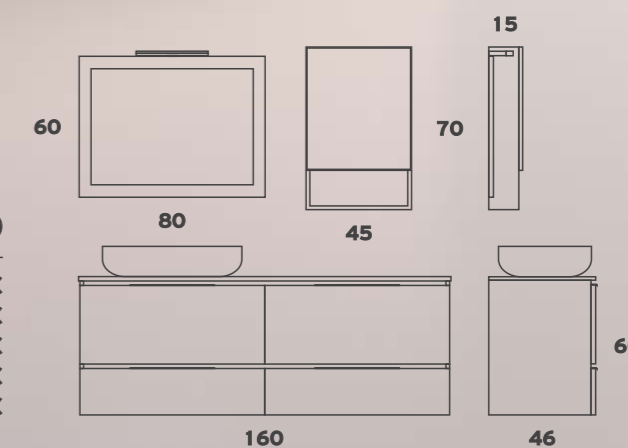

SMILE 160

SMILE 160

Βάση Λάκα+Καπάκι Κον/κε
Καθρέπτης Λάκα
Ντουλάπι Καθρ. Λάκα

816€
95€
225€

Βάση+Καπάκι Μελαμ.
Νιπτήρας TOP 060
Καθρέπτης Μελαμ.
Ντουλάπι Καθρ. Μελαμ.
Φωτιστικό 4502

516€
100€
70€
175€
55€