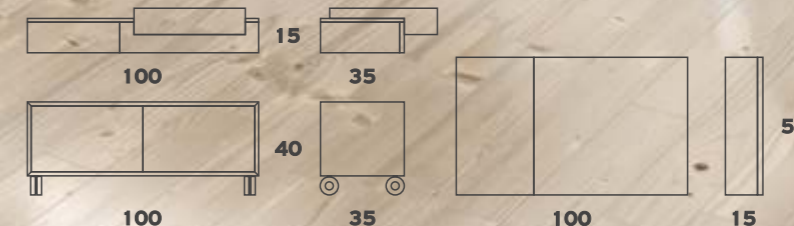

FREE 100EX

FREE 100EX

Βάση 590€
Νιπτήρας SEMISQUARE 210€
Καθρέπτης LED 285€

FREE 100

FREE 100

Βάση Νιπτήρα 415€
Νιπτήρας SEMISQUARE 210€
Τροχήλατο 450€
Καθρέπτης+Ντουλάπι 215€
Φωτιστικό 4502 55€