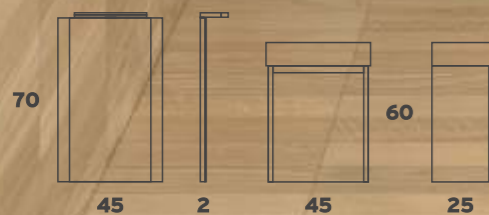

ECO 045

ECO 045

Βάση Λάκα+Νιπτήρας
Καθρέπτης Λάκα
Φωτιστικό 4501

210€
90€
45€

Βάση Μελαμ.+Νιπτήρας
Καθρέπτης Μελαμ.

175€
65€