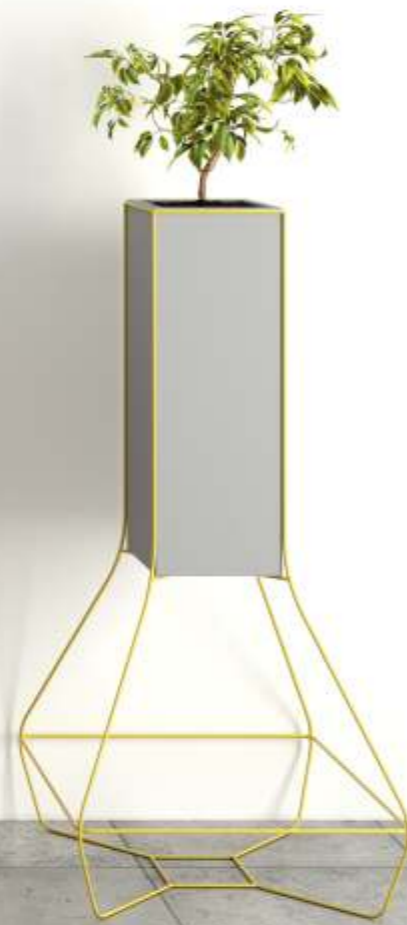

ELEGANCE 070

ELEGANCE 070

Βάση Μελαμ.+Νιπτήρας
Καθρέπτης Μελαμ.
Φωτιστικό LED 4501

455€
175€
45€

Βάση Λάκα+Νιπτήρας
Καθρέπτης Λάκα

530€
215€