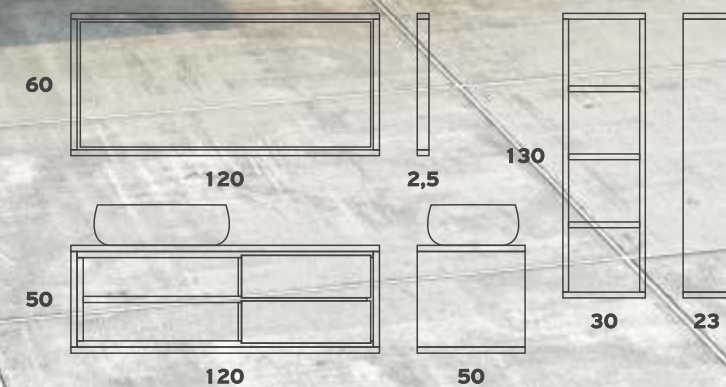

OPEN 120

OPEN 120

Βάση
Νιπτήρας NUVOLA 060
Καθρέπτης
Στήλη OPEN

1060€
280€
250€
350€