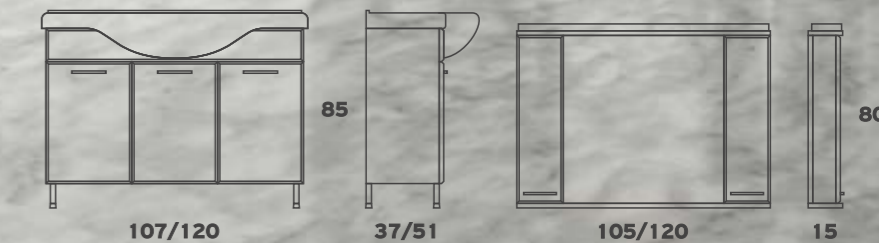

OCEAN 120

Βάση (Λευκή)+Νιπτήρας	390€	Βάση (Χρώμα)+Νιπτήρας	450€
Καθρέπτης (Λευκός)	195€	Καθρέπτης (Χρώμα)	260€
Σύνολο	585€	Σύνολο	710€