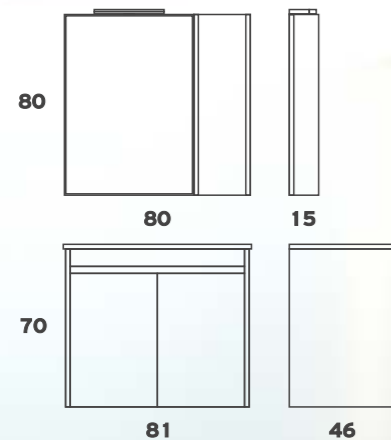

ECO 080

ECO 080

Βάση Μελαμ.+Νιπτήρας
Καθρέπτης Μελαμ.
Φωτιστικό 4501

290€
165€
45€

Βάση Λάκα+Νιπτήρας
Καθρέπτης Λάκα

385€
205€