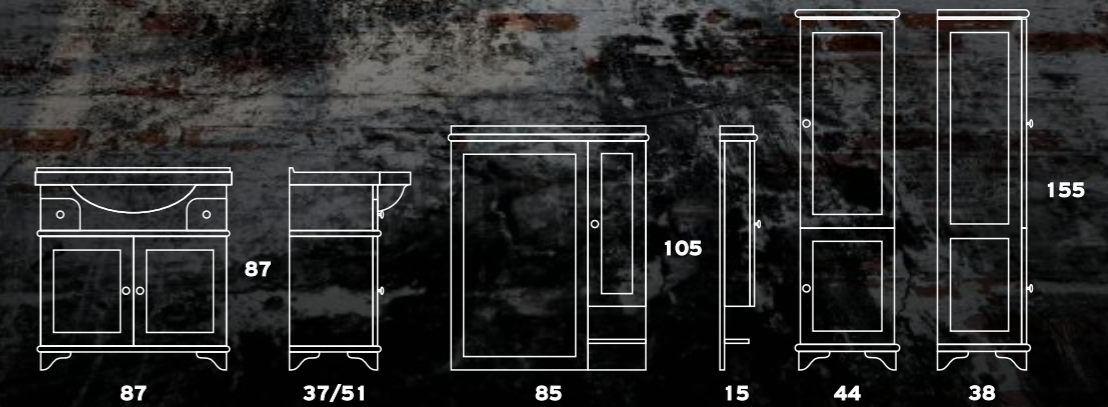

KALIANOS 085

KALIANOS 085

Βάση+Νιπτήρας	890€
Καθρέπτης	530€
Στήλη KALIANOS 045	815€