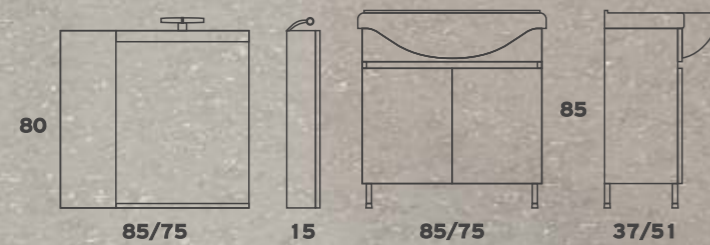

SIFNOS 085/075

SIFNOS 085

Βάση+Νιπτήρας	270€
Καθρέπτης+Φωτ.LED	180€
Σύνολο	450€

SIFNOS 075

Βάση+Νιπτήρας	250€
Καθρέπτης+Φωτ.LED	175€
Σύνολο	425€