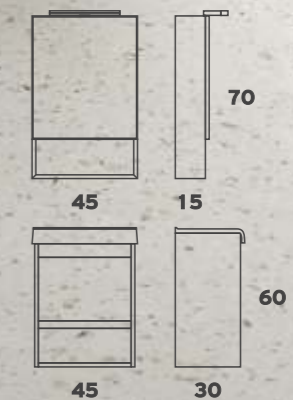

SENTIMENTI 045

SENTIMENTI 045

Βάση Λάκα+Νιπτήρας
Καθρέπτης Λάκα

350€
225€

Βάση Μελαμ.+Νιπτήρας
Καθρέπτης Μελαμ.
Φωτιστικό LED 4501

305€
175€
45€