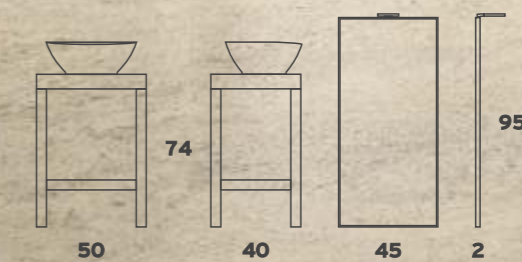

SPAZIO 050

Βάση	380€
Νιπτήρας TOP 040	80€
Καθρέπτης Πλαίσιο Inox	110€
Φωτιστικό 4902	75€