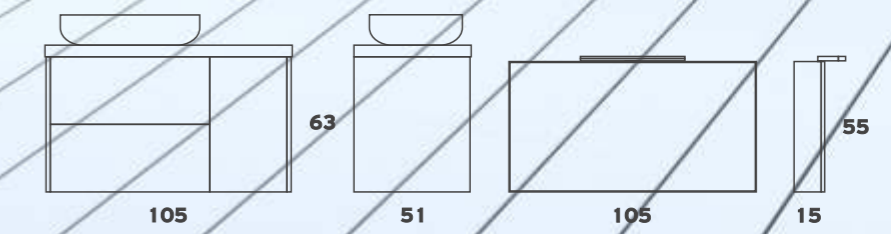

BOX 105

- Βάση (2 συρτ.) **775€**
- Καπάκι LAMINAM 50mm **410€**
- Νιπτήρας TOP 060 **100€**
- Καθρέπτης Ανακλ/νος **330€**
- Φωτιστικό 4503 **65€**