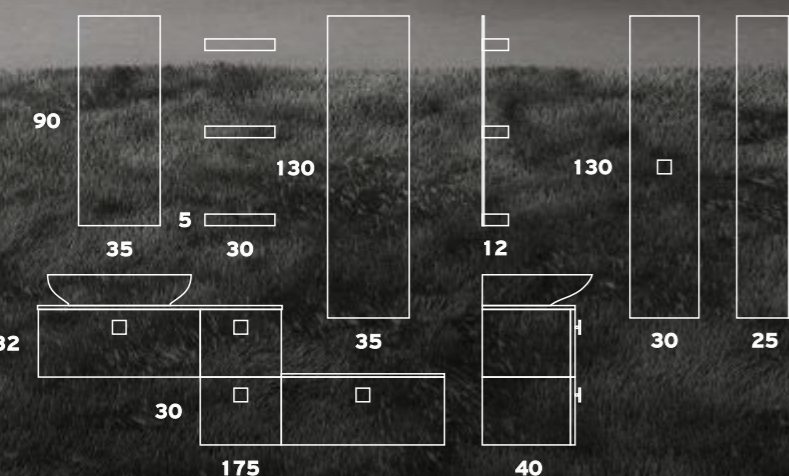

TETRIS 175

TETRIS 175

Βάση	970€
Καπάκι Υαλομάρμαρο Νιπτήρα	205€
Νιπτήρας FUORI 3	265€
Καπάκι Υαλομάρμαρο Πλαϊνό	136€
Καθρέπτης Νιπτήρα	75€
Καθρέπτης Πλαϊνός	80€
Εταζέρα TETRIS (3 τεμ.)	165€
Στήλη TETRIS	350€ / τεμ

TETRIS 105

TETRIS 105

Βάση	680€
Καπάκι Υαλομάρμαρο	205€
Νιπτήρας FUORI 3	265€
Καθρέπτης Πλαίσιο Inox	120€
Φωτιστικό 4400	50€