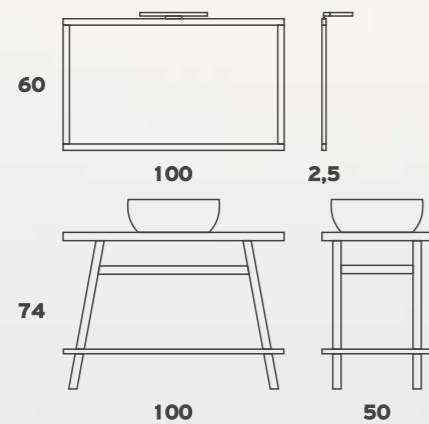

CAVALETTO 100