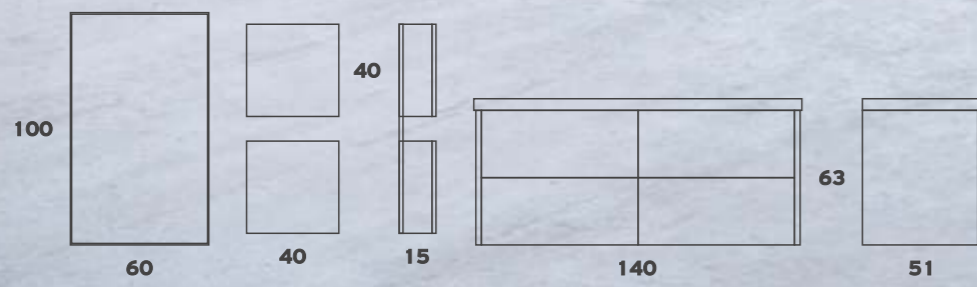

## BOX 140

- Βάση (4 συρτ.) **1070€**
- Πάγκος-Νιπτήρας LAMINAM 50mm **970€**
- Καθρέπτης Πλαίσιο Ίnox **115€**
- Φωτιστικό 4502 **55€**
- Ντουλάπια Καθρ. (2 τεμ.) **290€**