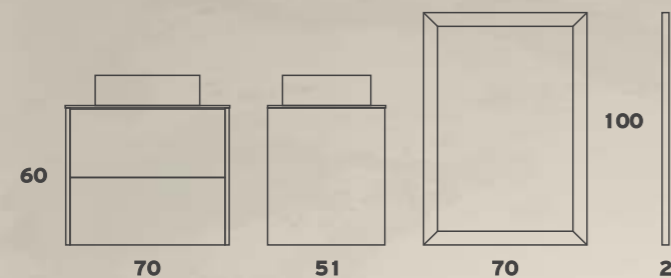

BOX 070

BOX 070

Βάση (2 συρτ.)	535€
Καπάκι Υαλομάρμαρο 12mm	136€
Νιπτήρας ISVEA 050	145€
Καθρέπτης	235€