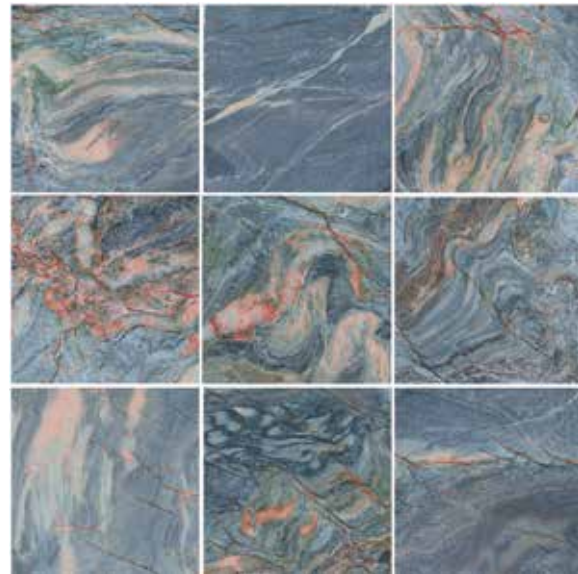

# DEEP BLUE

PO

v2

R10

DEEP BLUE OXID 15X15 – A 27 / M

ΑΝΑΠΤΥΞΗ DEEP BLUE OXID  
15X15

DEEP BLUE PINK 15X15 – A 27 / M

ΑΝΑΠΤΥΞΗ DEEP BLUE PINK  
15X15