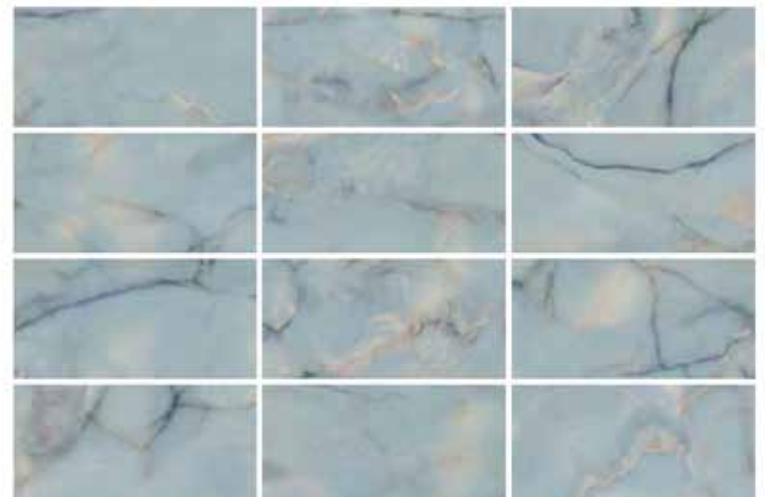

Onice Nacar 120x60 – A 37 / M

Onice Honey 60x120 – A 37 / M

Onice Sky 60x120 – A 37 / M

Διαφορετικά γραφικά

Διάσταση	Κιβώτιο		Παλέτα
	Τεμ.	m <sup>2</sup>	m <sup>2</sup>
60x120	2	1,43	42,98

ONICE NACAR

ONICE HONEY