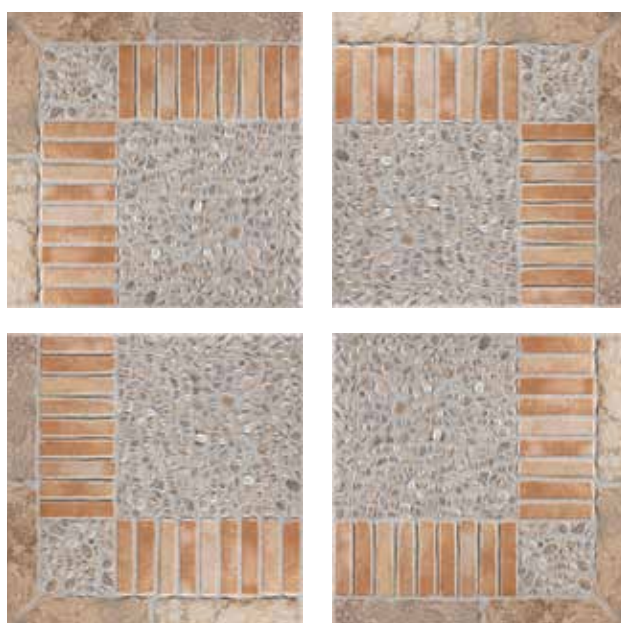

Messina 45x45 – J 11 / M

Διάσταση	Κιβώτιο		Παλέτα
	Τεμ.	m²	m²
45x45	6	1,22	63,49