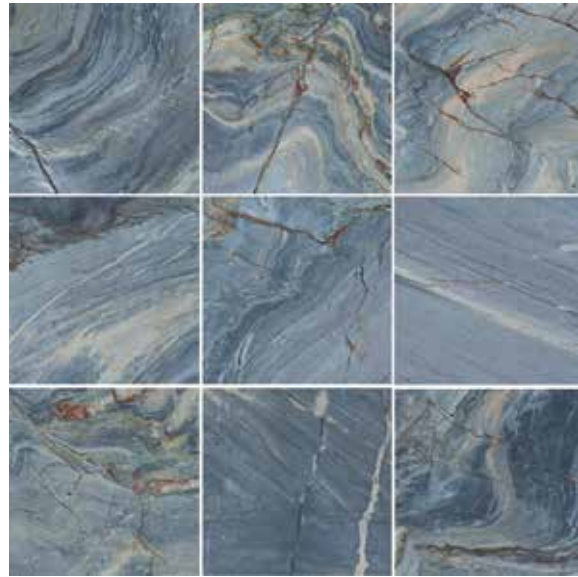

# DEEP BLUE

PO

v2

R10

DEEP BLUE OXID 15X15 – A 27 / M

ΑΝΑΠΤΥΞΗ DEEP BLUE OXID  
15X15

DEEP BLUE PINK 15X15 – A 27 / M

ΑΝΑΠΤΥΞΗ DEEP BLUE PINK  
15X15