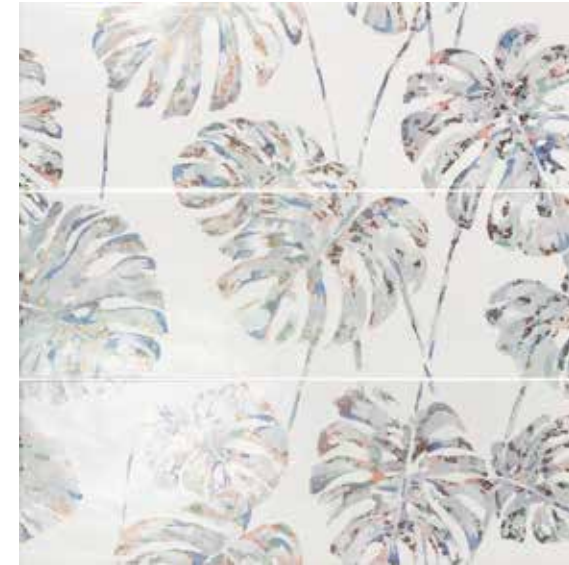

Klen Palladium 25x75  
A 7 / M

Lin Coconut Milk 25x75  
A 8 / M

Sunny Rose 23x26  
A 36 / M

Klen Blue 25x75  
A 7 / M

Decor Set (3 τεμ) May Coconut Milk 25x35  
A 34 / T

Sunny Blue 23x26  
A 36 / M

Sunny Obsidiana 23x26  
A 36 / M