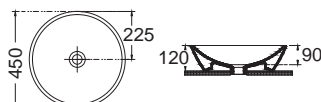

Βαλβίδα Clic-clac σε όλους τους χρωματισμούς

TP01-xxx

49,00€

311 Ivory Matt

530 Taupe Matt

421 Anthracite Matt

Χωρίς υπερχειλίση. Βάθος γούρνας: 9εκ.

RITA Κρεμαστή / 52 εκ.