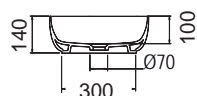

Χωρίς υπερχειλίσπ. Βάθος γούρνας: 10εκ.