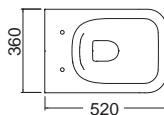

Στις τιμές δεν συμπεριλαμβάνεται ο Φ.Π.Α.

TEOREMA Clean Flush® Κρεμαστή / 52 εκ.

ΛΕΚΑΝΗ Rimless με κάλυμμα βακελίτη αποσπώμενο SLIM Soft close

Λευκό ματ	512600SC-301	650,00€
Μαύρο ματ	512600SC-401	650,00€
ΒΑΣΗ για κρεμαστά (μεταλλική)	FSOSP	50,00€