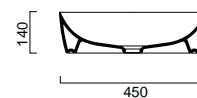

Χωρίς υπερκείλιση. Βάθος γούρνας: 11,3 εκ.