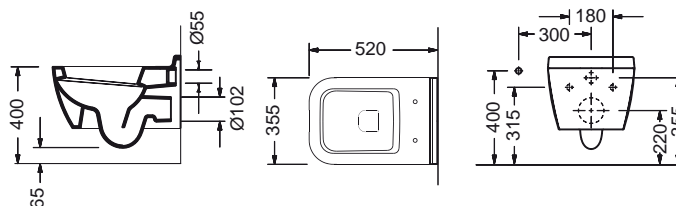

RITA Κρεμαστή / 52 εκ.

ΛΕΚΑΝΗ με κάλυμμα βακελίτη αποσπώμενο

Soft Close	RT1000C-xxx	410,00€
SLIM soft close	RT1000SC-xxx	450,00€
ΒΑΣΗ για κρεμαστά (μεταλλική)	FSOSP	50,00€

401 Μαύρο ματ

Ανταλλακτικά RT10

Κάλυμμα βακελίτη soft close (Λευκό ματ, Μαύρο ματ): **160,00 €**

Κάλυμμα βακελίτη slim soft close (Λευκό ματ, Μαύρο ματ): **200,00 €**