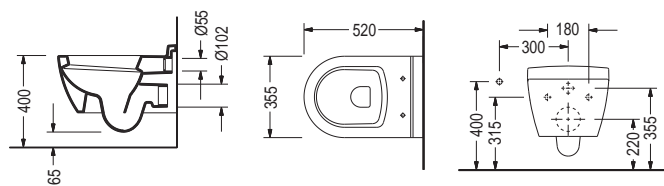

Ανταλλακτικά: Κάλυμμα βακελίτη απλό (6001-400): **55,00 €**
• soft close (6001C-400): **105,00 €** • slim soft close (6001SC-400): **135,00 €**

Αξεσουάρ: Προστατευτικό κατά του θορύβου για κρεμαστές λεκάνες και μπινιτέ (MPR) **15,00 €**