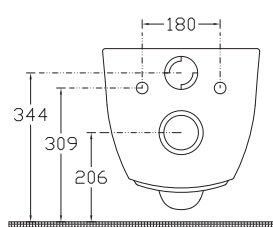

LENTA Κρεμαστή / 53 εκ.

ΛΕΚΑΝΗ με κάλυμμα βακελίτη
soft close αποσπώμενο

381500C-xxx

470,00€

ΒΑΣΗ για κρεμαστά (μεταλλική)

FSOSP

50,00€

421 Anthracite Matt

Ανταλλακτικά: Κάλυμμα βακελίτη soft close (MS38C-311 Ivory matt, MS38C-530 Taupe matt, MS38C-421 Anthracite matt): 150,00 €
Αξεσουάρ: Προστατευτικό κατά του θορύβου για κρεμαστές λεκάνες και μπιντέ (MPR): 15,00 €