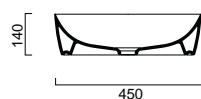

520 Creta

440 Tortora

530 Bistro

Επιτραπέζιος

450

335

Χωρίς υπερχειλίση. Βάθος γούρνας: 11,3 εκ.

PURA 60 x 42 εκ.