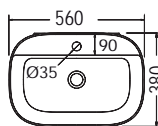

1802-301

1802-401

SPAC/L2

Λευκό ματ **370,00€**

Μαύρο ματ **370,00€**

14,00€

Χωρίς υπερχειλίση.
Βάθος γούρνας: 11εκ.

1 οπή