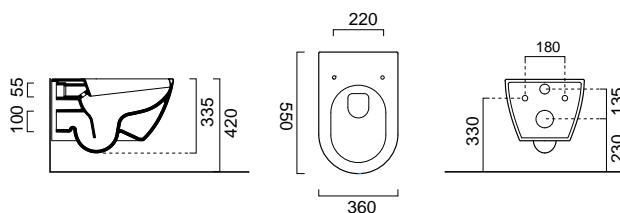

PURA Swirl® Gold Κρεμαστή / 55 εκ.

ΛΕΚΑΝΗ με κάλυμμα βακελίτη SLIM soft close αποσπώμενο, λευκό με χρυσούς μεντεσέδες

881500SC-200300

1.560,00€

ΒΑΣΗ για κρεμαστά (μεταλλική)

FSOSP

50,00€

Gold