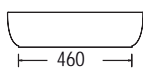

1802-301

1802-401

SPAC/L2

Λευκό ματ **370,00€**

Μαύρο ματ **370,00€**

14,00€

Χωρίς υπερχειλίση.
Βάθος γούρνας: 11εκ.

1 οπή