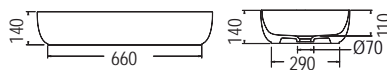

GLAM 76 x 39 εκ.

1803-301

Λευκό ματ **425,00€**

1803-401

Μαύρο ματ **425,00€**

ΕΠΙΤΡΑΠΕΖΙΟΣ

Χωρίς υπερχειλίσπ. Βάθος γούρνας: 11εκ.

GLAM 56 x 39 εκ.