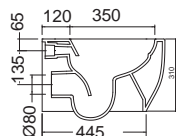

Ανταλλακτικά: Κάλυμμα βακελίτη slim soft close (8305BS-301 Λευκό ματ, 8305BS-401 Μαύρο ματ): **230,00 €**

Αξεσουάρ: Προστατευτικό κατά του θορύβου για κρεμαστές λεκάνες και μπινιτέ (MPR): **15,00 €**