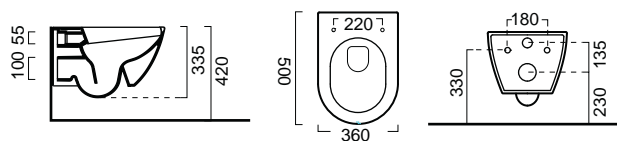

PURA Swirl® Κρεμαστή / 50 εκ.

ΛΕΚΑΝΗ με κάλυμμα βακελίτη
SLIM soft close αποσπώμενο

881600SC-xxx

775,00€

ΒΑΣΗ για κρεμαστά (μεταλλική)

FSOSP

50,00€

530 Bistro

Ανταλλακτικά: Κάλυμμα βακελίτη slim soft close (MS86SC-xxx): 225,00 €

Στις τιμές δεν συμπεριλαμβάνεται ο Φ.Π.Α.