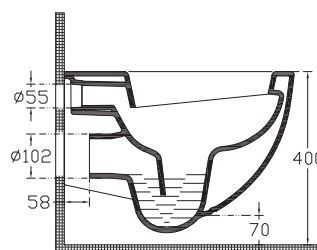

LENTA Κρεμαστή / 53 εκ.

ΛΕΚΑΝΗ με κάλυμμα βακελίτη
soft close αποσπώμενο

381500C-xxx

470,00€

ΒΑΣΗ για κρεμαστά (μεταλλική)

FSOSP

50,00€

421 Anthracite Matt

Ανταλλακτικά: Κάλυμμα βακελίτη soft close (MS38C-311 Ivory matt, MS38C-530 Taupe matt, MS38C-421 Anthracite matt): 150,00 €
Αξεσουάρ: Προστατευτικό κατά του θορύβου για κρεμαστές λεκάνες και μπιντέ (MPR): 15,00 €