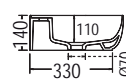

1802-301

1802-401

SPAC/L2

Λευκό ματ **370,00€**

Μαύρο ματ **370,00€**

14,00€

Χωρίς υπερχειλίση.
Βάθος γούρνας: 11εκ.

1 οπή