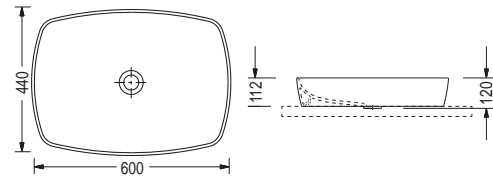

ΕΠΙΤΡΑΠΕΖΙΟΣ

60 x 44 εκ.

1634-400 Μαύρο γυαλιστερό **235,00€**

Πρόσθετο σύσφιξης βαλβίδα

SPAC/L2

14,00€

Χωρίς υπερχειλίστ. Βάθος γούρνας: 11εκ.

ΕΠΙΤΡΑΠΕΖΙΟΣ