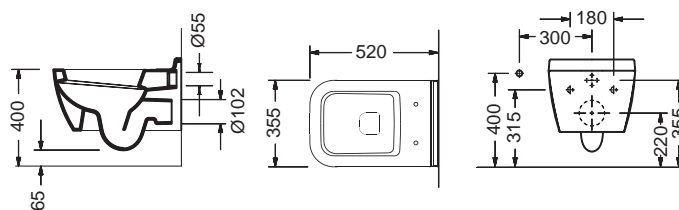

Ανταλλακτικά: Κάλυμμα βακελίτη απλό (ZT00-400): **80,00 €**
• soft close (ZT00C-400): **110,00 €** • slim soft close (ZT00SC-400): **140,00 €**