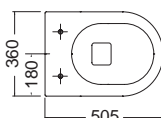

ΛΕΚΑΝΗ RIMLESS

εξασφαλίζει αποτελεσματική έκπλυση, υγιεινό περιβάλλον και εύκολο καθαρισμό.