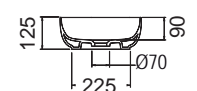

Χωρίς υπερχειλίσπ. Βάθος γούρνας: 9εκ.