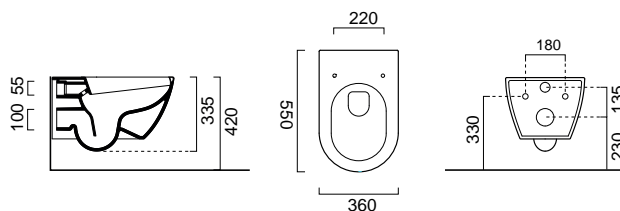

PURA Swirl® Platinum Κρεμαστή / 55 εκ.

ΛΕΚΑΝΗ με κάλυμμα βακελίτηn SLIM soft close αποσπώμενο, λευκό με χρωμέ μεντεσέδες

881500SC-430300

1.520,00€

ΒΑΣΗ για κρεμαστά (μεταλλική)

FSOSP

50,00€

Platinum