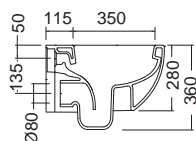

MOON Clean Flush® Κρεμαστή / 50,5 εκ.

ΛΕΚΑΝΗ Rimless με κάλυμμα βακελίτη αποσπώμενο SLIM Soft close

Λευκό ματ	552000SC-301	595,00€
Μαύρο ματ	552000SC-401	595,00€
ΒΑΣΗ για κρεμαστά (μεταλλική)	FSOSP	50,00€

Μαύρο ματ

ΛΕΚΑΝΗ RIMLESS

εξασφαλίζει αποτελεσματική έκπλυση, υγιεινό περιβάλλον και εύκολο καθαρισμό.

Ανταλλακτικά: Κάλυμμα βακελίτη slim soft close (5530BS-301 Λευκό ματ, 5530BS-401 Μαύρο ματ): 230,00 €

Στις τιμές δεν συμπεριλαμβάνεται ο Φ.Π.Α.