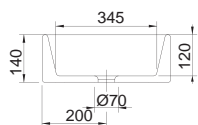

Μαύρο ματ **370,00€**

Πρόσθετο σύσφιξης βαλβίδας

SPAC/S3

14,00€

ΕΠΙΤΡΑΠΕΖΙΟΣ

Χωρίς υπερχειλίση. Βάθος γούρνας: 12εκ.

TEOREMA 60 60 x 40 εκ.

5101-301