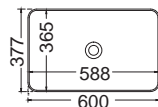

311 Ivory Matt

530 Taupe Matt

421 Anthracite Matt

Επιτραπέζιος

Χωρίς υπερχειλιση. Βάθος γούρνας: 8εκ.

LUPO Ø 45 εκ.

33010-xxx

235,00€