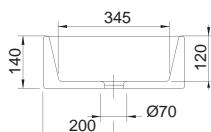

Λευκό ματ **350,00€**

5101-401

Μαύρο ματ **350,00€**

Πρόσθετο σύσφιξης βαλβίδας

SPAC/S3

14,00€

ΕΠΙΤΡΑΠΕΖΙΟΣ

Χωρίς υπερχειλίση. Βάθος γούρνας: 12εκ.