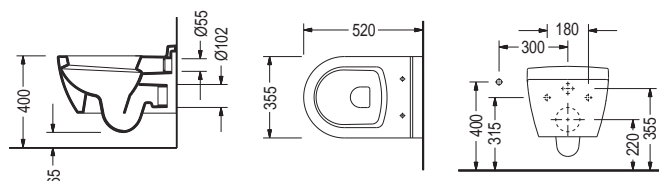

401 Μαύρο ματ