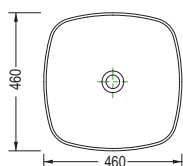

Λευκό ματ **248,00€**

Μαύρο ματ **248,00€**

14,00€

ΕΠΙΤΡΑΠΕΖΙΟΣ

Χωρίς υπερχειλίσπ. Βάθος γούρνας: 11εκ.

46 x 46 εκ.

Πρόσθετο σύσφιξης βαλβίδας

3049-301

3049-401

SPAC/L2

Λευκό ματ **235,00€**

Μαύρο ματ **235,00€**

14,00€

ΕΠΙΤΡΑΠΕΖΙΟΣ

Χωρίς υπερχειλίσπ. Βάθος γούρνας: 13εκ.

SEREL®