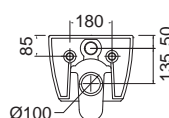

MOON Clean Flush® Κρεμαστή / 50,5 εκ.

ΛΕΚΑΝΗ Rimless με κάλυμμα βακελίτη αποσπώμενο SLIM Soft close

Λευκό ματ	552000SC-301	595,00€
Μαύρο ματ	552000SC-401	595,00€
ΒΑΣΗ για κρεμαστά (μεταλλική)	FSOSP	50,00€

Μαύρο ματ

ΛΕΚΑΝΗ RIMLESS

εξασφαλίζει αποτελεσματική έκπλυση, υγιεινό περιβάλλον και εύκολο καθαρισμό.

Ανταλλακτικά: Κάλυμμα βακελίτη slim soft close (5530BS-301 Λευκό ματ, 5530BS-401 Μαύρο ματ): 230,00 €

Στις τιμές δεν συμπεριλαμβάνεται ο Φ.Π.Α.