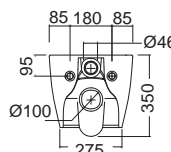

Ανταλλακτικά: Κάλυμμα βακελίτη slim soft close (8305BS-301 Λευκό ματ, 8305BS-401 Μαύρο ματ): **230,00 €**

Αξεσουάρ: Προστατευτικό κατά του θορύβου για κρεμαστές λεκάνες και μπινιτέ (MPR): **15,00 €**