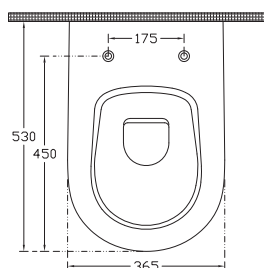

LENTA Κρεμαστή / 53 εκ.

ΛΕΚΑΝΗ με κάλυμμα βακελίτη
soft close αποσπώμενο

381500C-xxx

470,00€

ΒΑΣΗ για κρεμαστά (μεταλλική)

FSOSP

50,00€

421 Anthracite Matt

Ανταλλακτικά: Κάλυμμα βακελίτη soft close (MS38C-311 Ivory matt, MS38C-530 Taupe matt, MS38C-421 Anthracite matt): 150,00 €
Αξεσουάρ: Προστατευτικό κατά του θορύβου για κρεμαστές λεκάνες και μπιντέ (MPR): 15,00 €