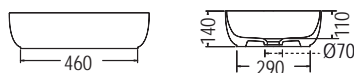

Χωρίς υπερχειλίσπ. Βάθος γούρνας: 11εκ.