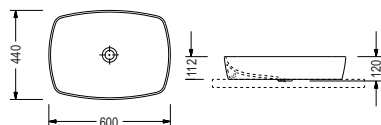

60 x 44 εκ.

Πρόσθετο σύσφιξης βαλβίδας

1633-301

1633-401

SPAC/L2

Λευκό ματ **248,00€**

Μαύρο ματ **248,00€**

14,00€

ΕΠΙΤΡΑΠΕΖΙΟΣ

Χωρίς υπερχειλίσπ. Βάθος γούρνας: 11εκ.