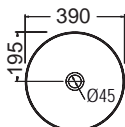

Χωρίς υπερχειλίσπ. Βάθος γούρνας: 10εκ.