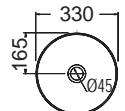

Χωρίς υπερχειλίσπ. Βάθος γούρνας: 9εκ.